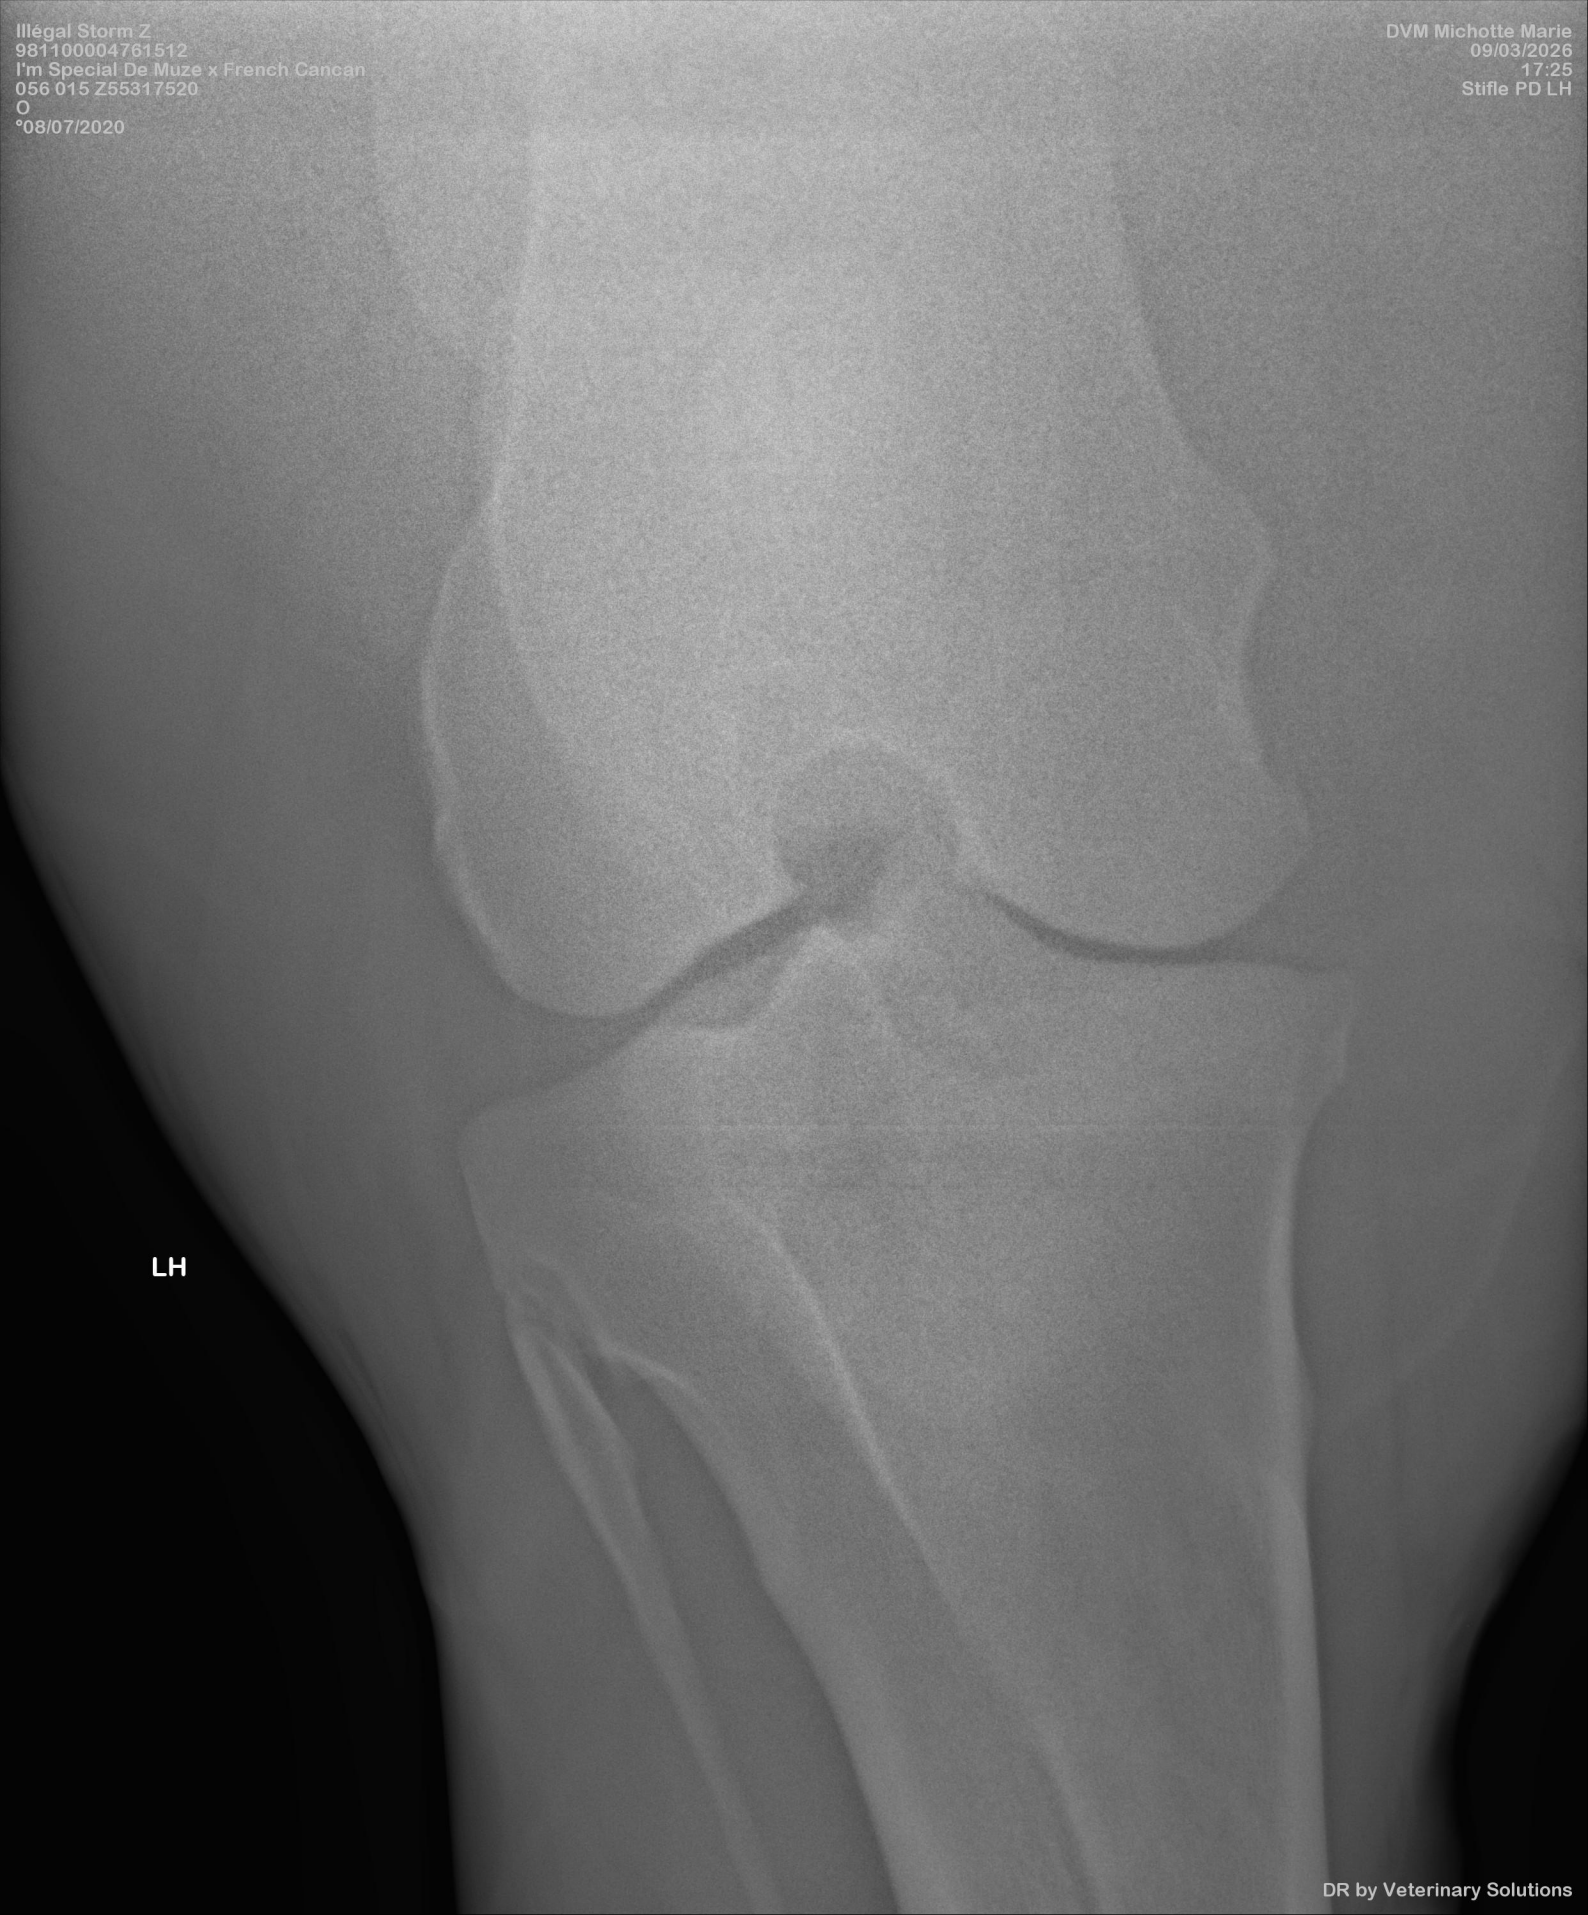

DVM Michotte Marie  
09/03/2026  
17:25  
Stifle PD LH

LH

Illegal Storm Z  
981100004384512  
Im Special De M  
056 013 2562  
0  
08/07/2026

DVM Michotte Marie  
09/03/2026  
17:26  
Stifle LM RH

RH

Illegal Stom  
981100004761512  
I'm Special De Muze x  
056 015 Z55317520  
O  
°08/07/2020