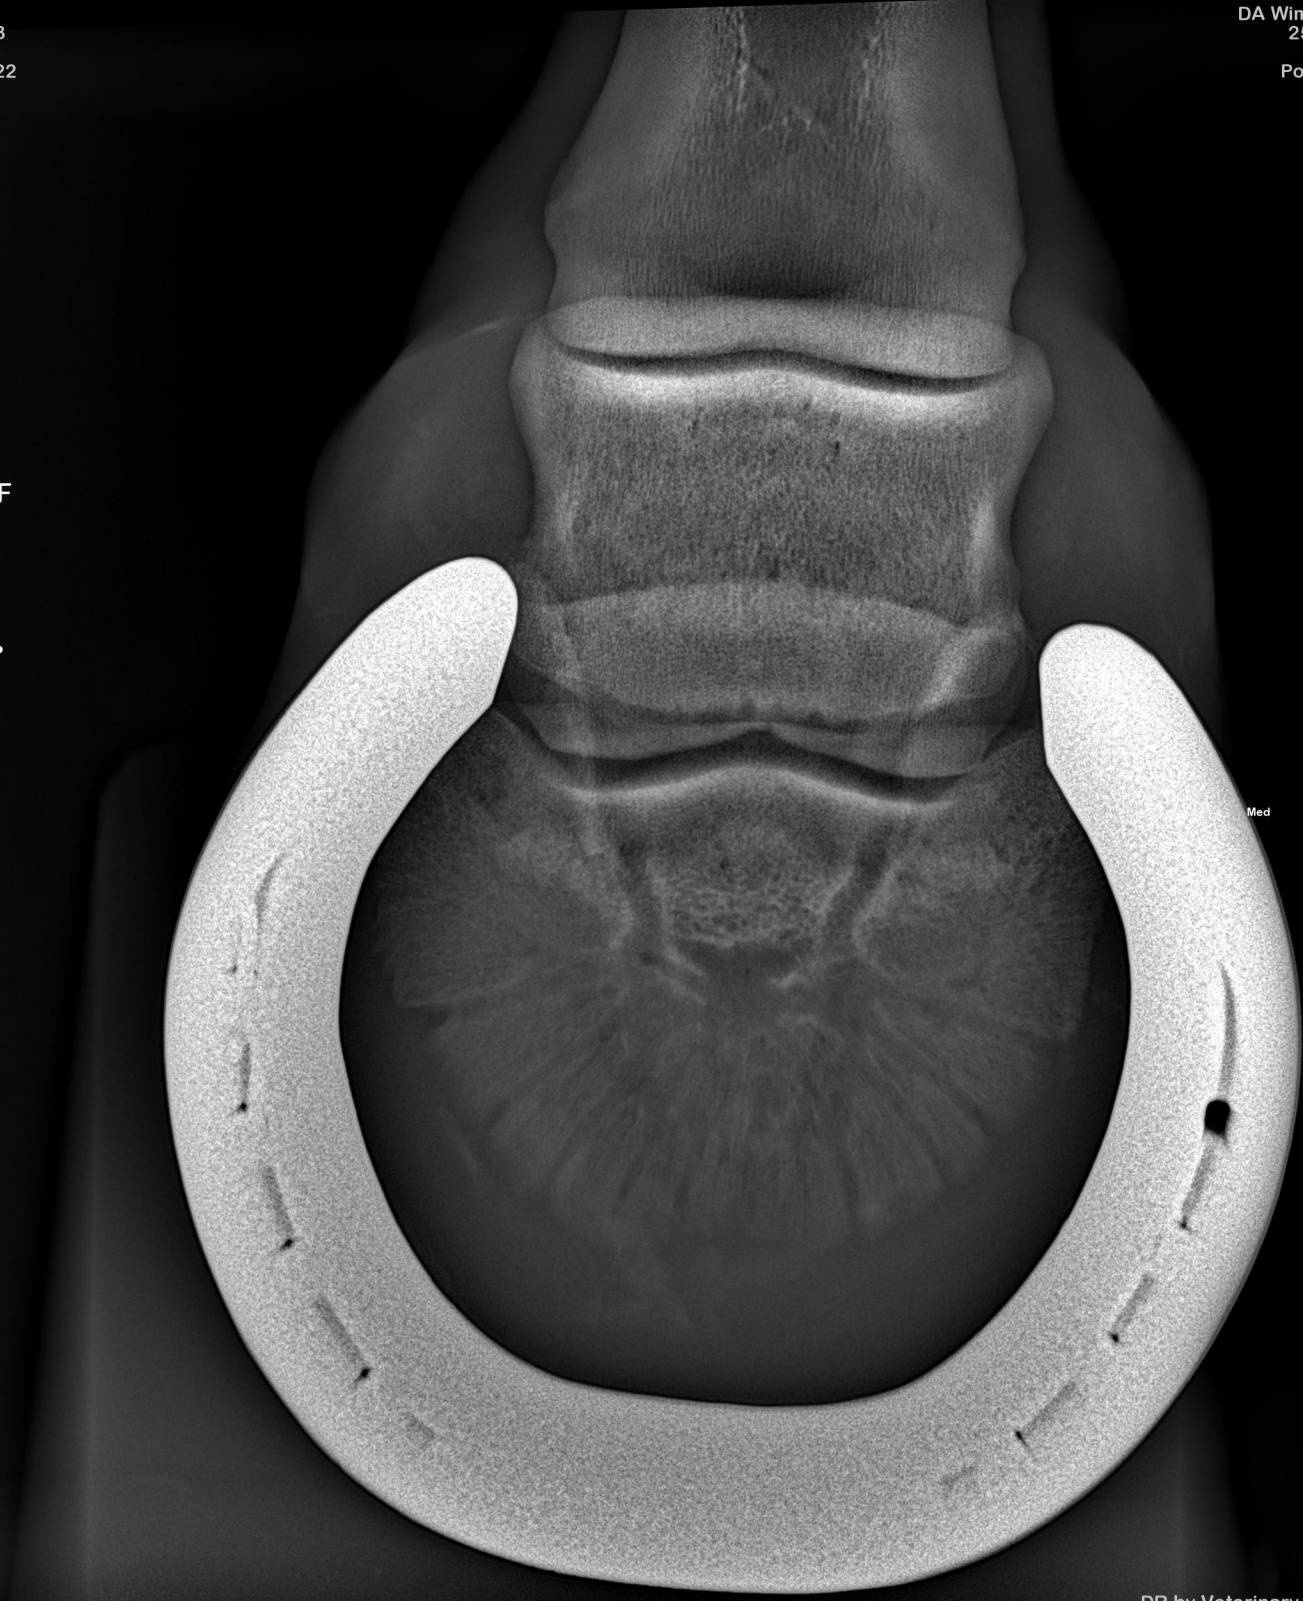

Ezra Bvm Z
967000010501553
emerald x bufero
056 015 Z55821122
M
°12/05/2022

DA Wim Malisart
25/03/2026
18:21
Podo DP RF

RF

DP

Lat

Med