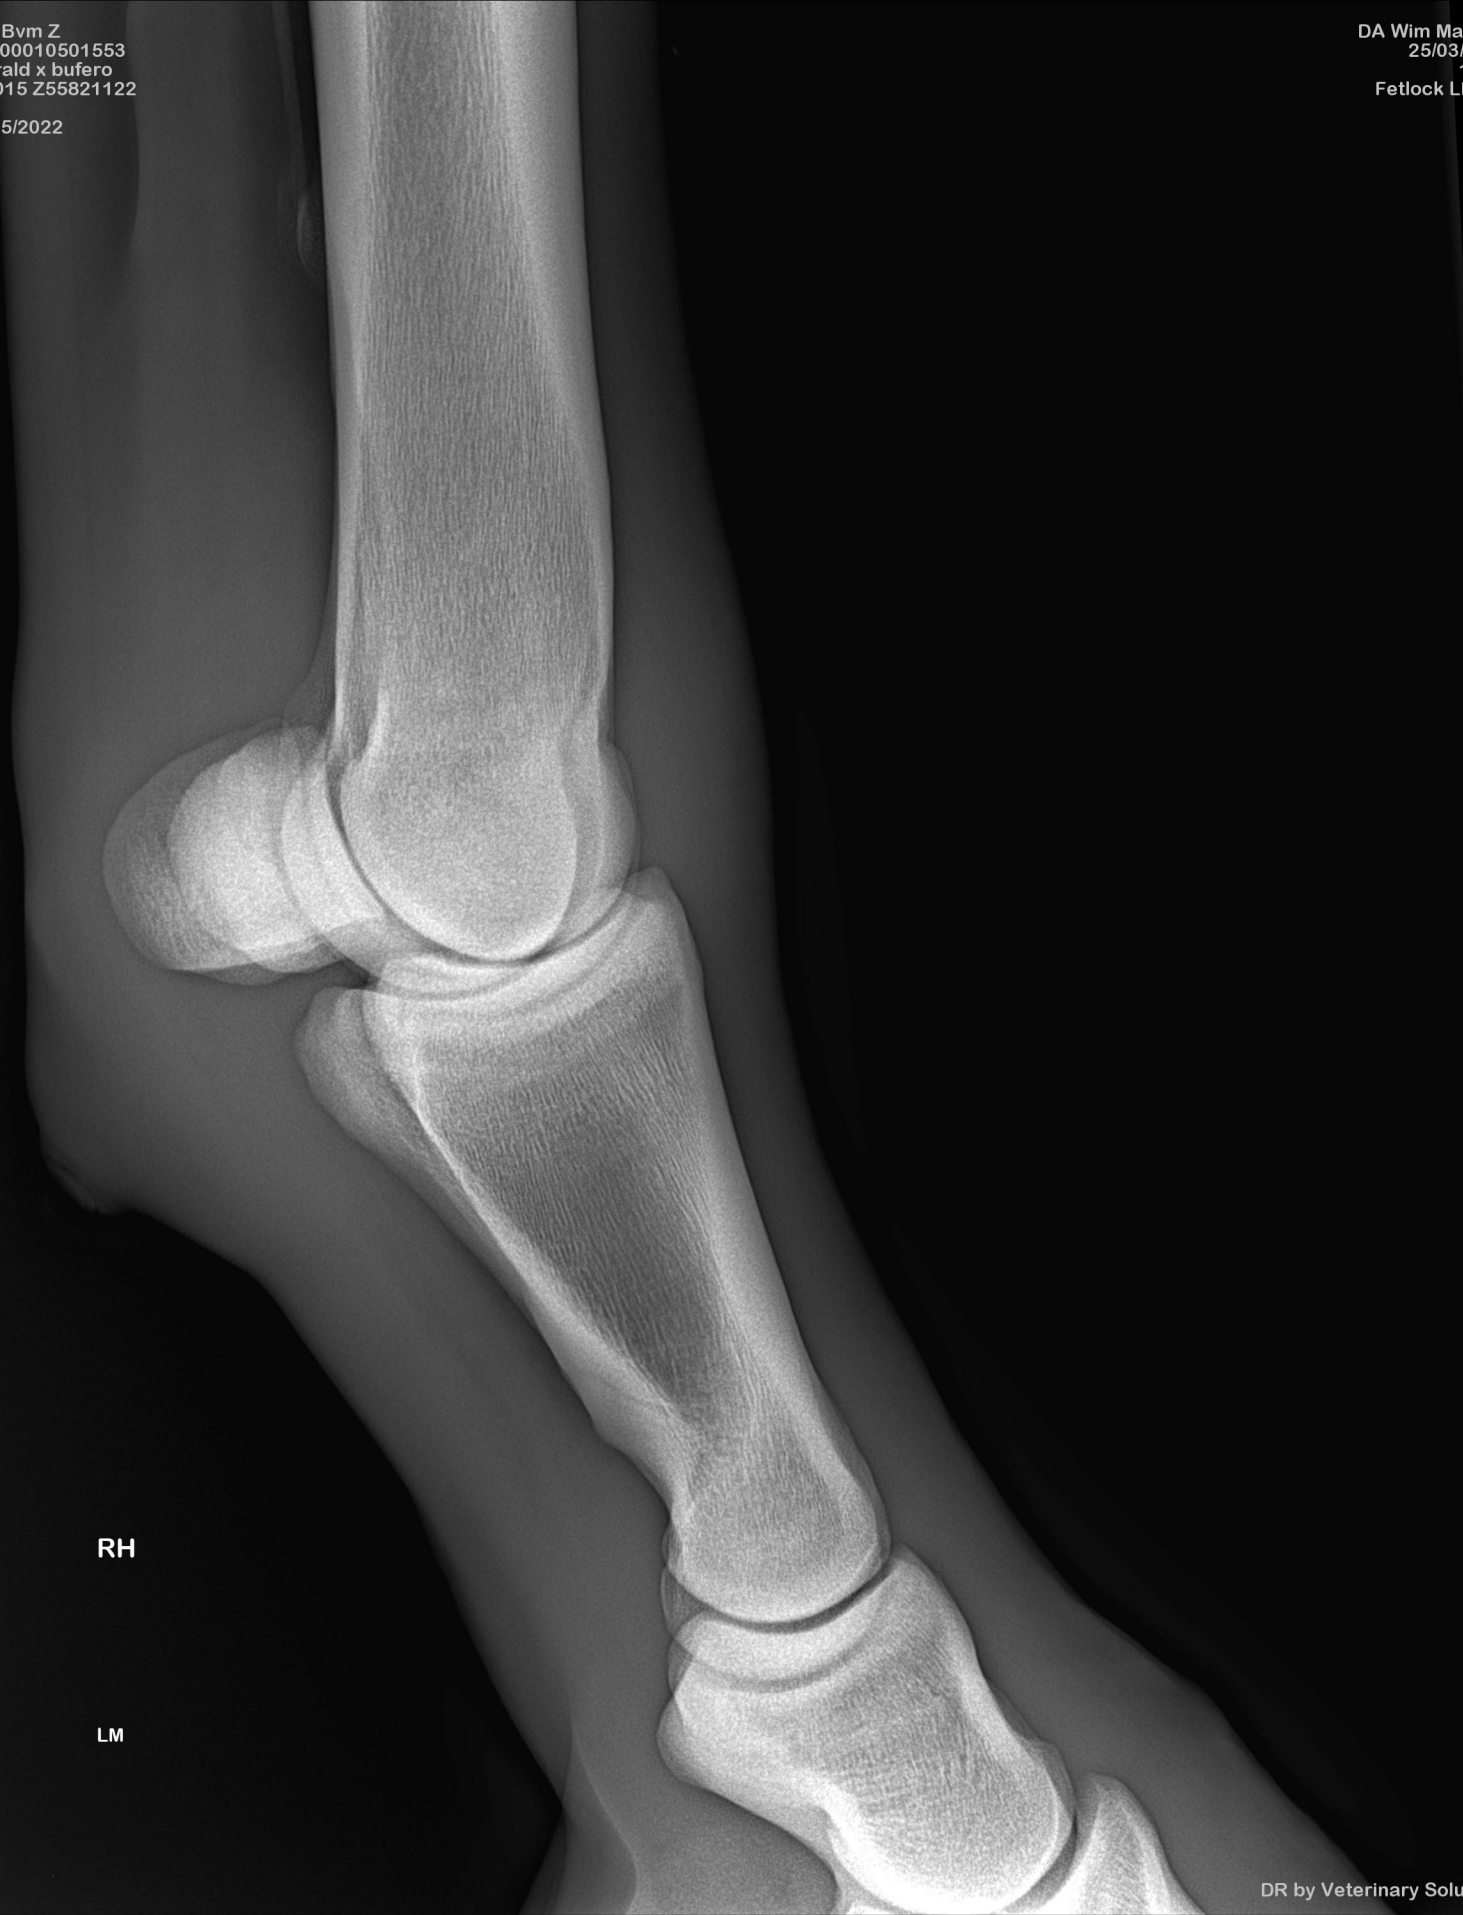

Ezra Bvm Z
967000010501553
emerald x bufero
056 015 Z55821122
M
°12/05/2022

DA Wim Malisart
25/03/2026
18:12
Fetlock LM RH

RH

LM