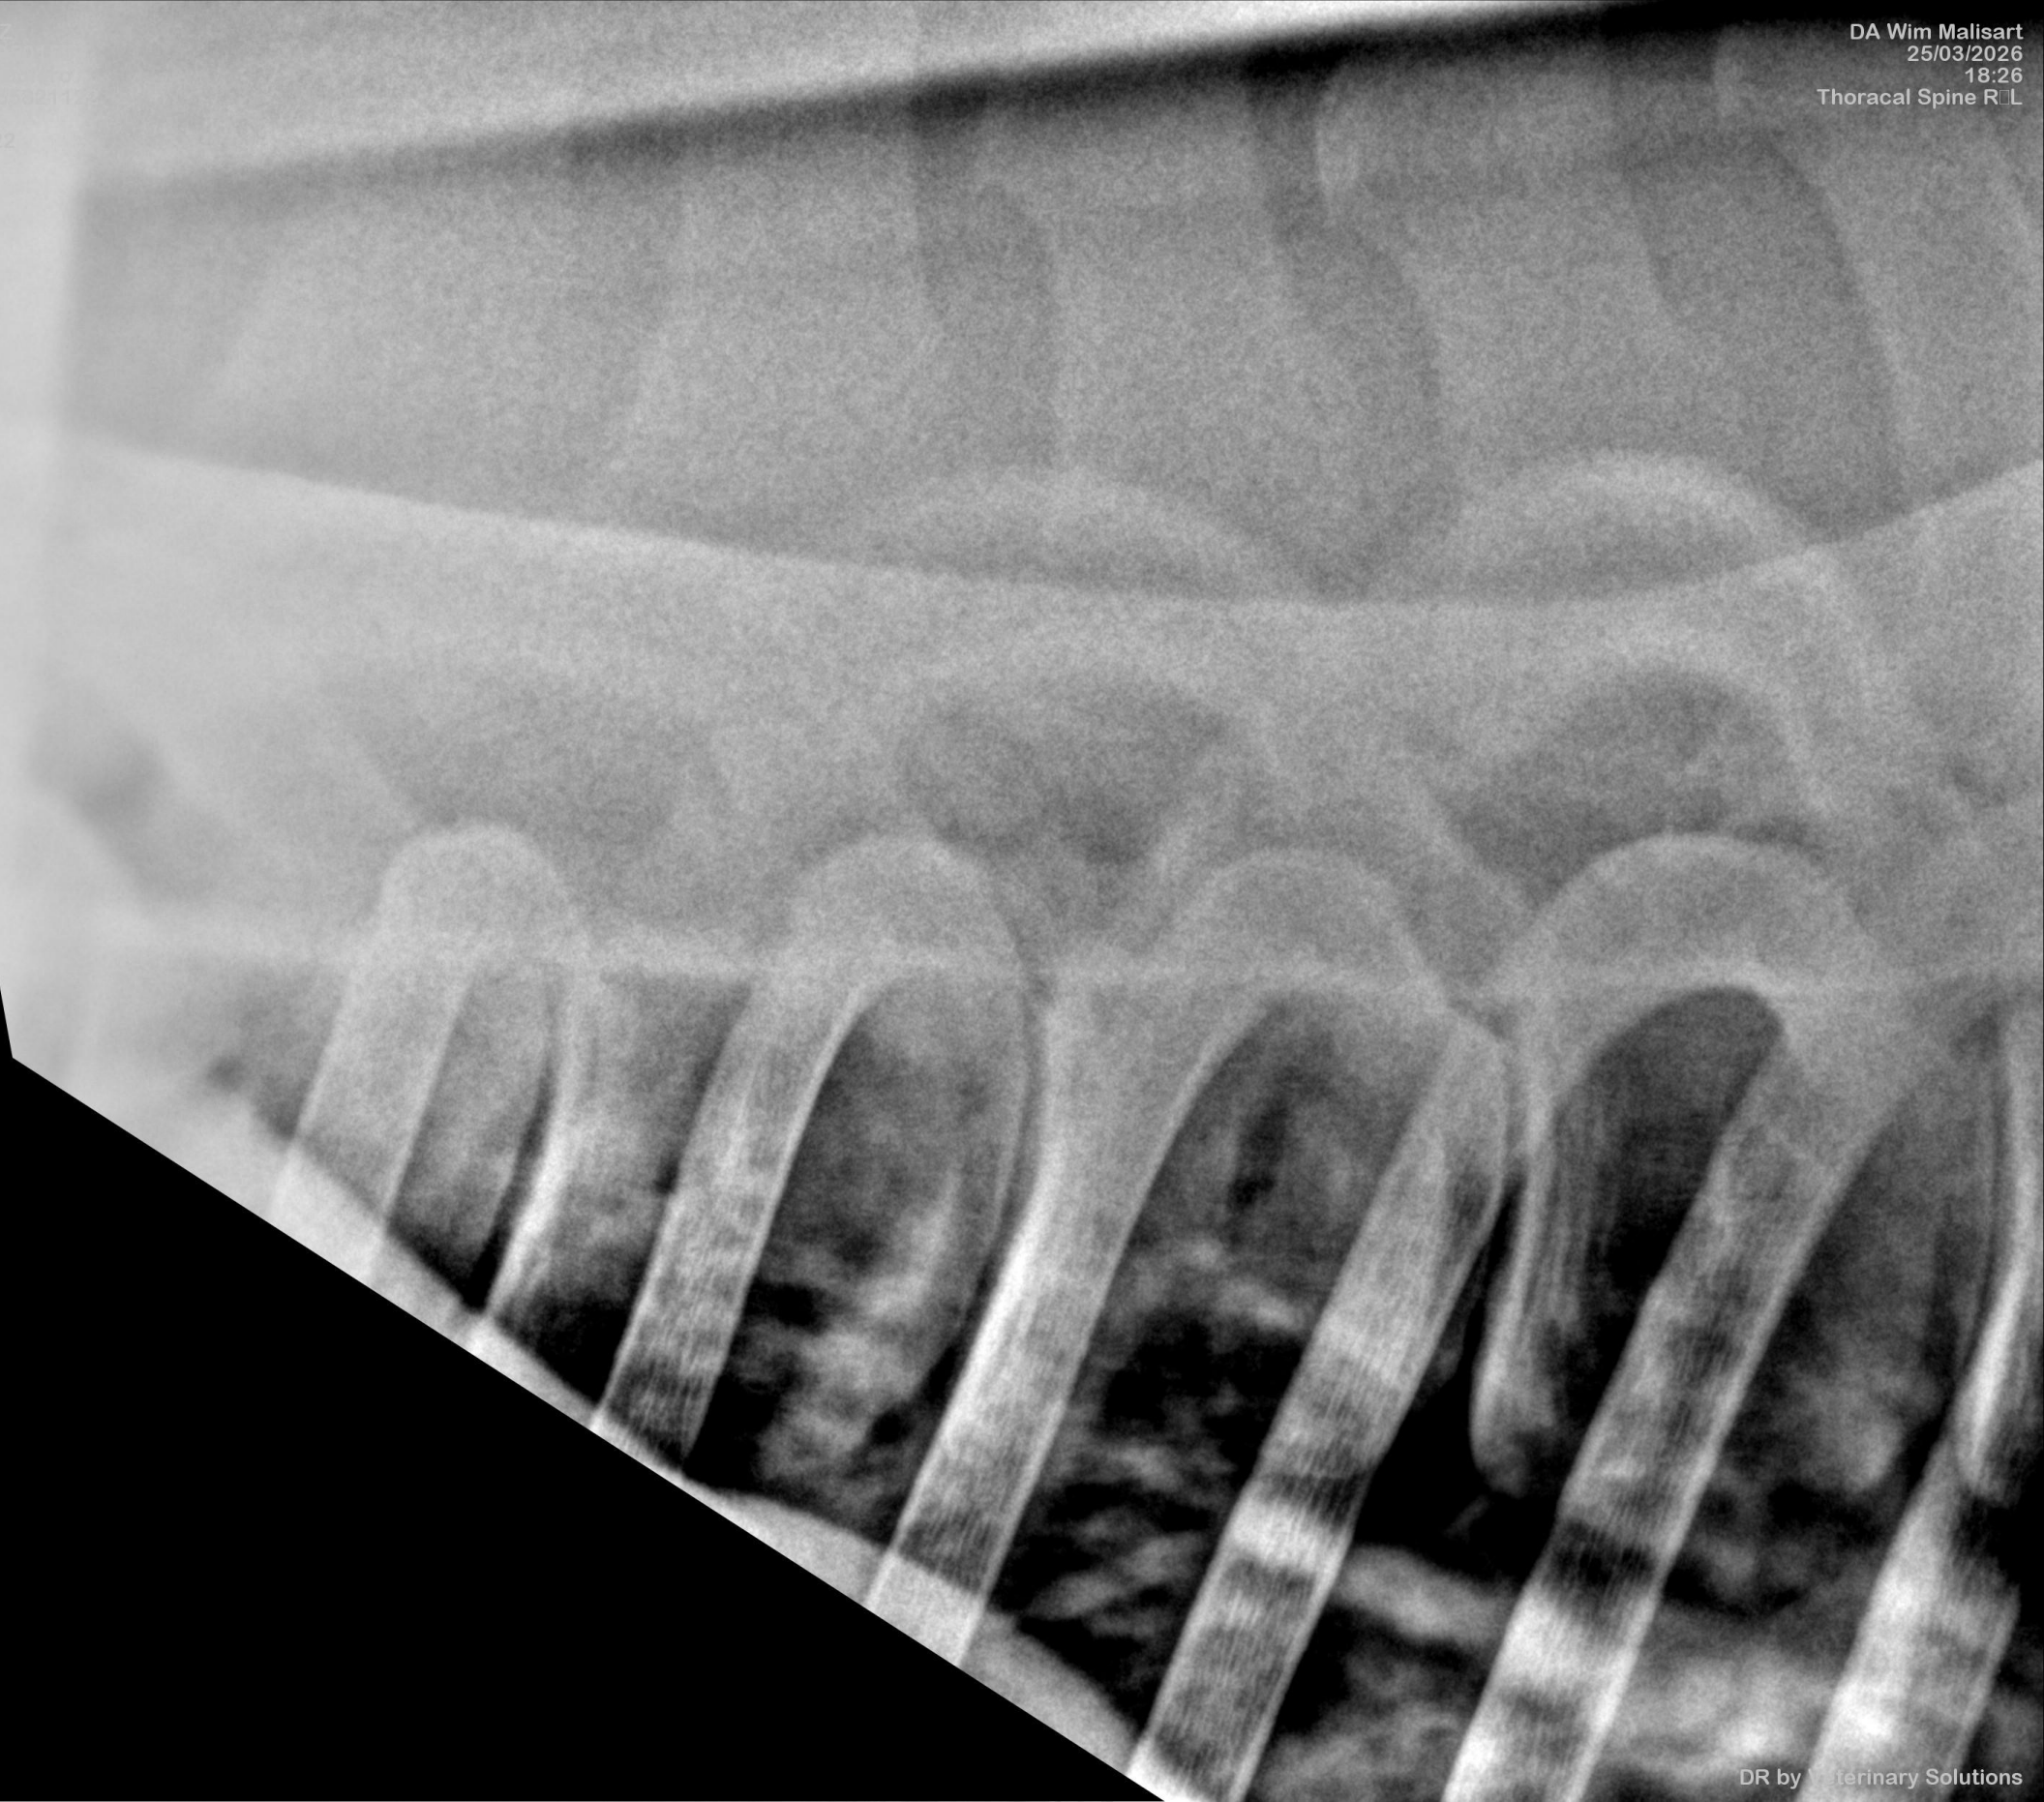

Erasmus Bvln Z
967
emer
056
M
°12/05/2022

DA Wim Malisart
25/03/2026
18:26
Thoracal Spine R L