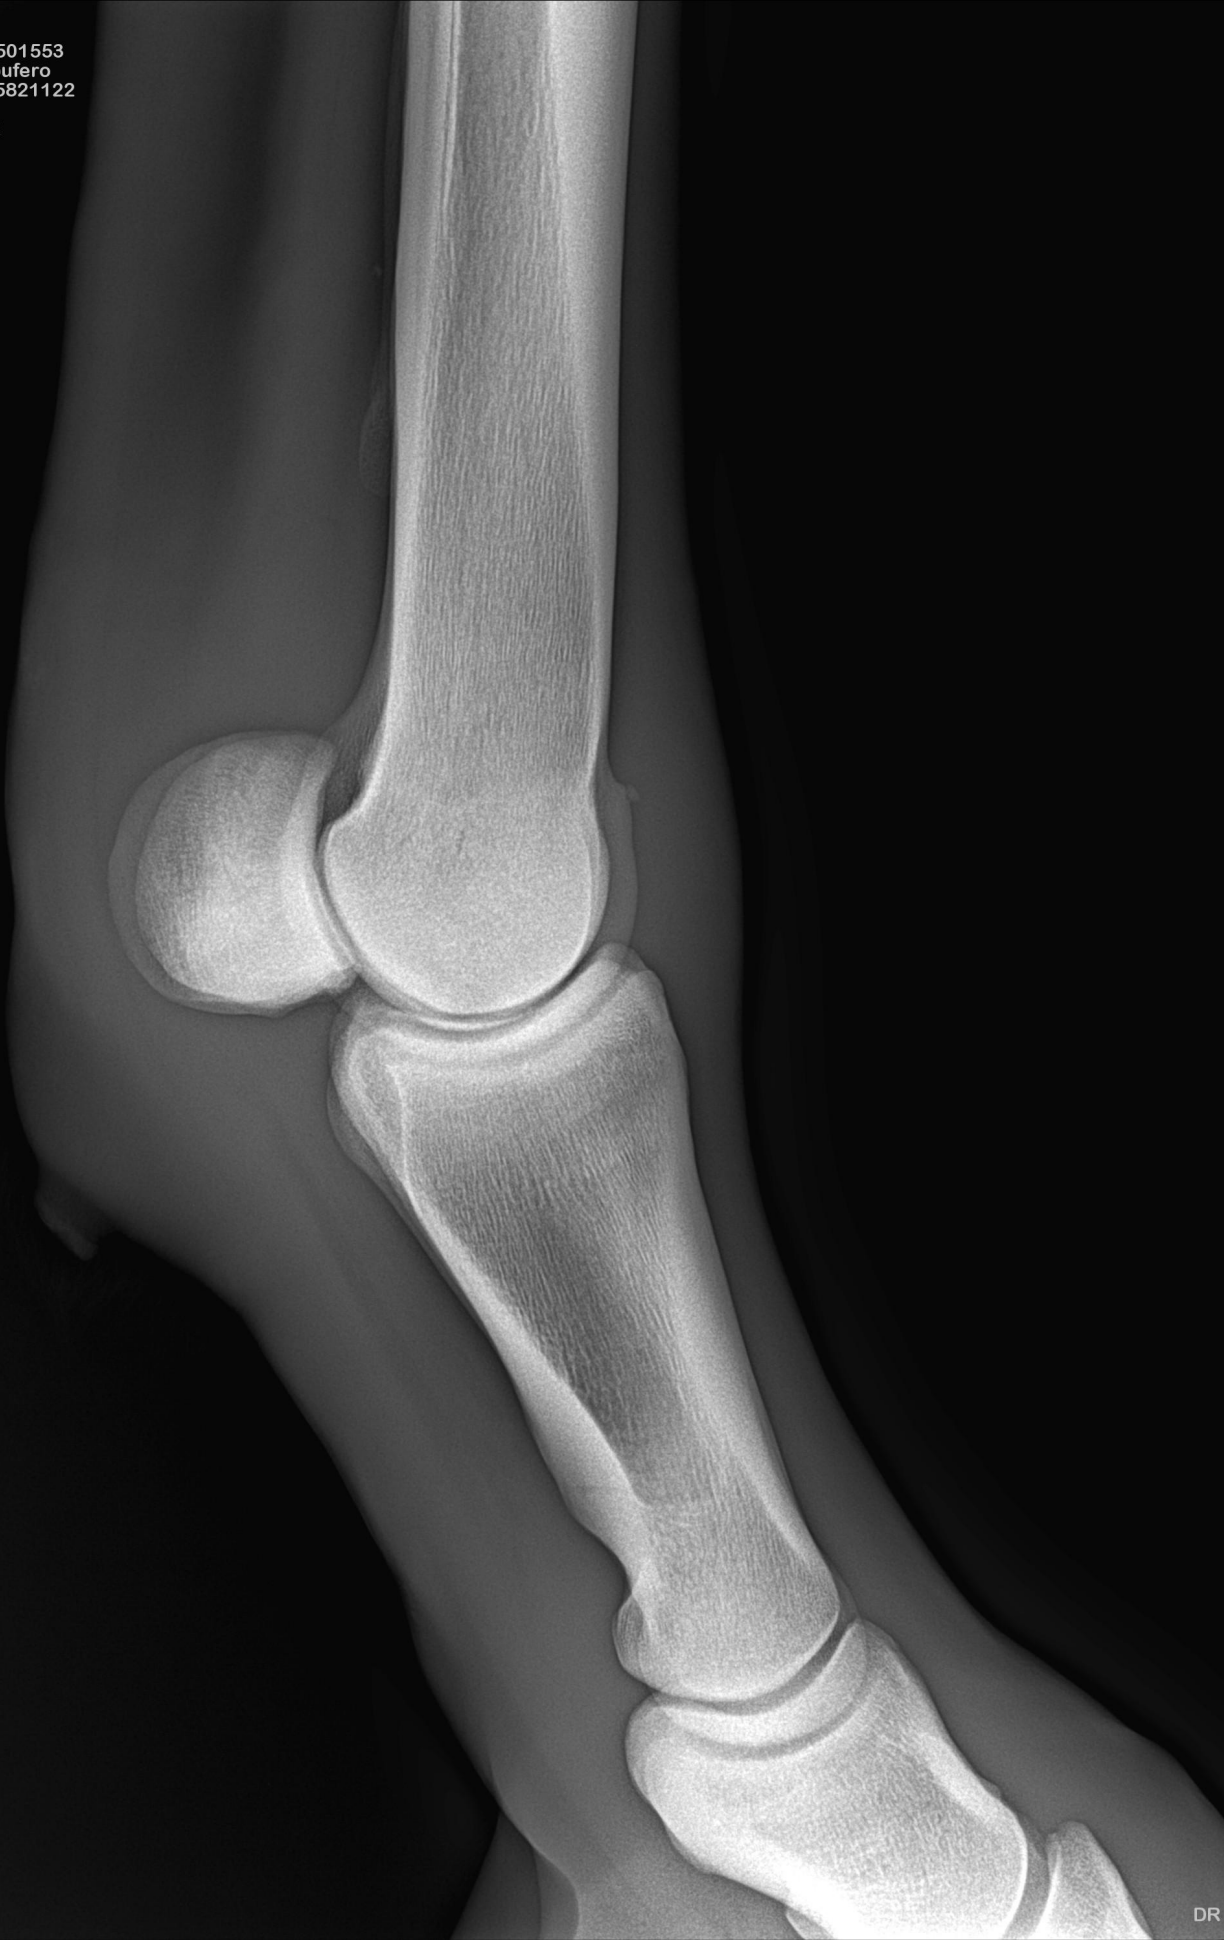

Ezra Bvm Z
967000010501553
emerald x bufero
056 015 Z55821122
M
°12/05/2022

DA Wim Malisart
25/03/2026
18:15
Fetlock LM RF

RF

LM