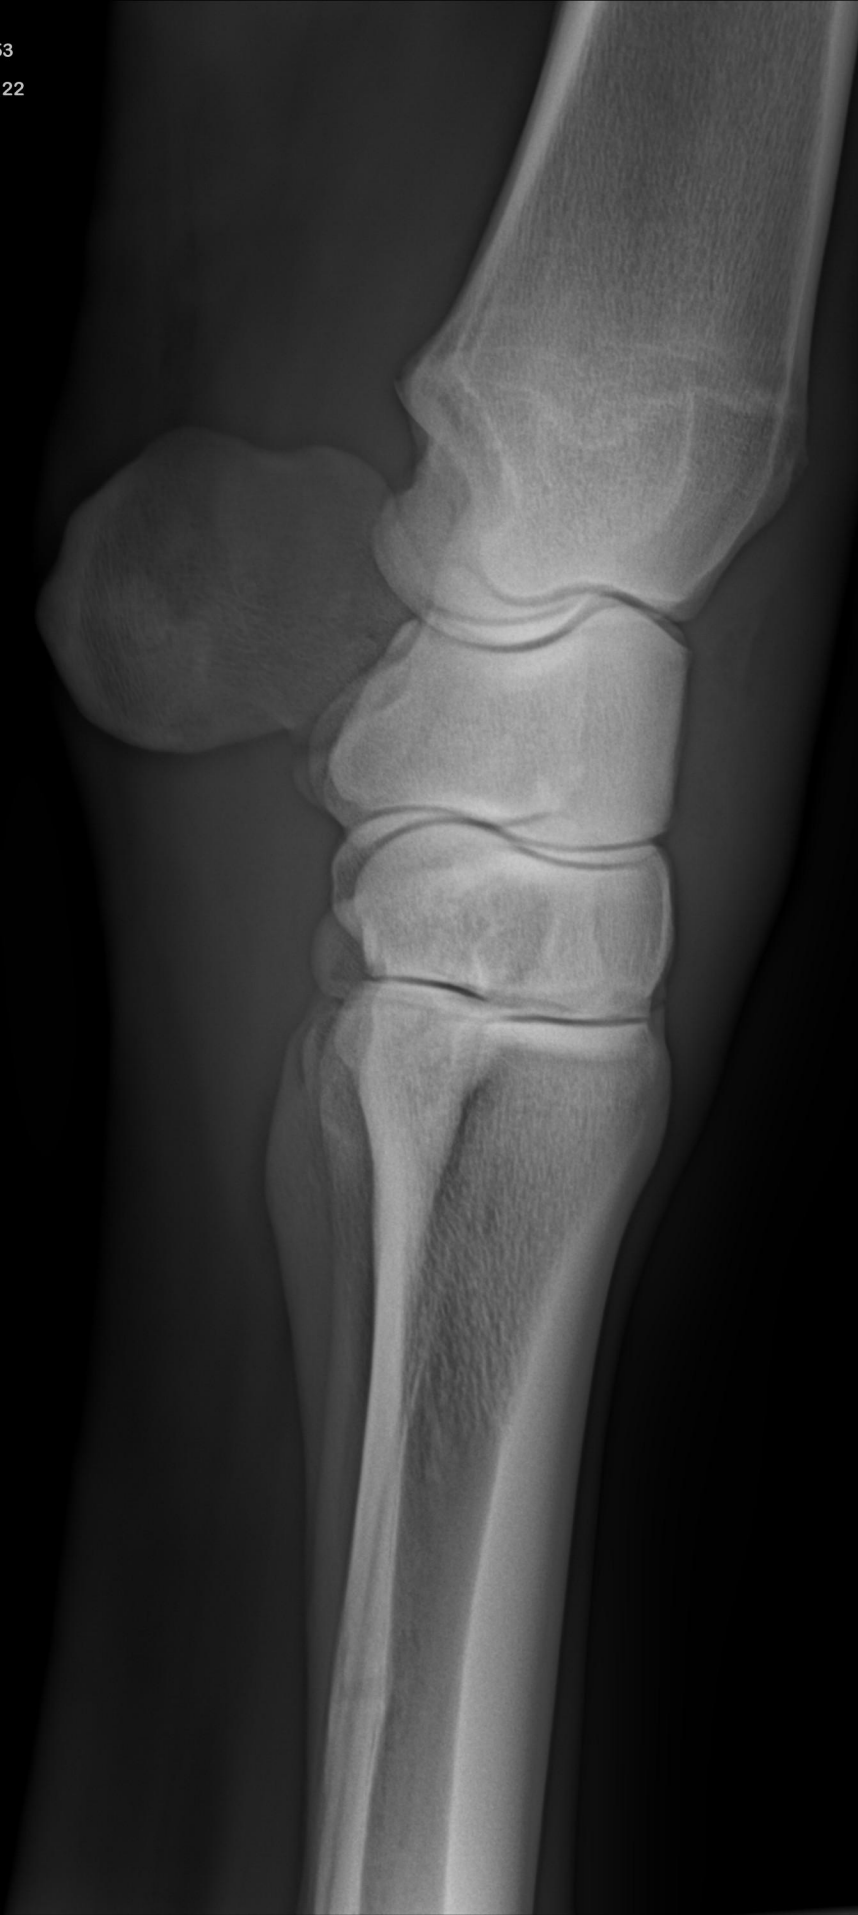

DA Wim Malisart
25/03/2026
18:23
Podo PD RF

RF

PD

Med

Lat

Ezra Bvm Z
967000010501553
emerald x bufero
056 015 Z55821122
M
°12/05/2022

DA Wim Malisart
25/03/2026
18:24
Carpus LM RF

RF