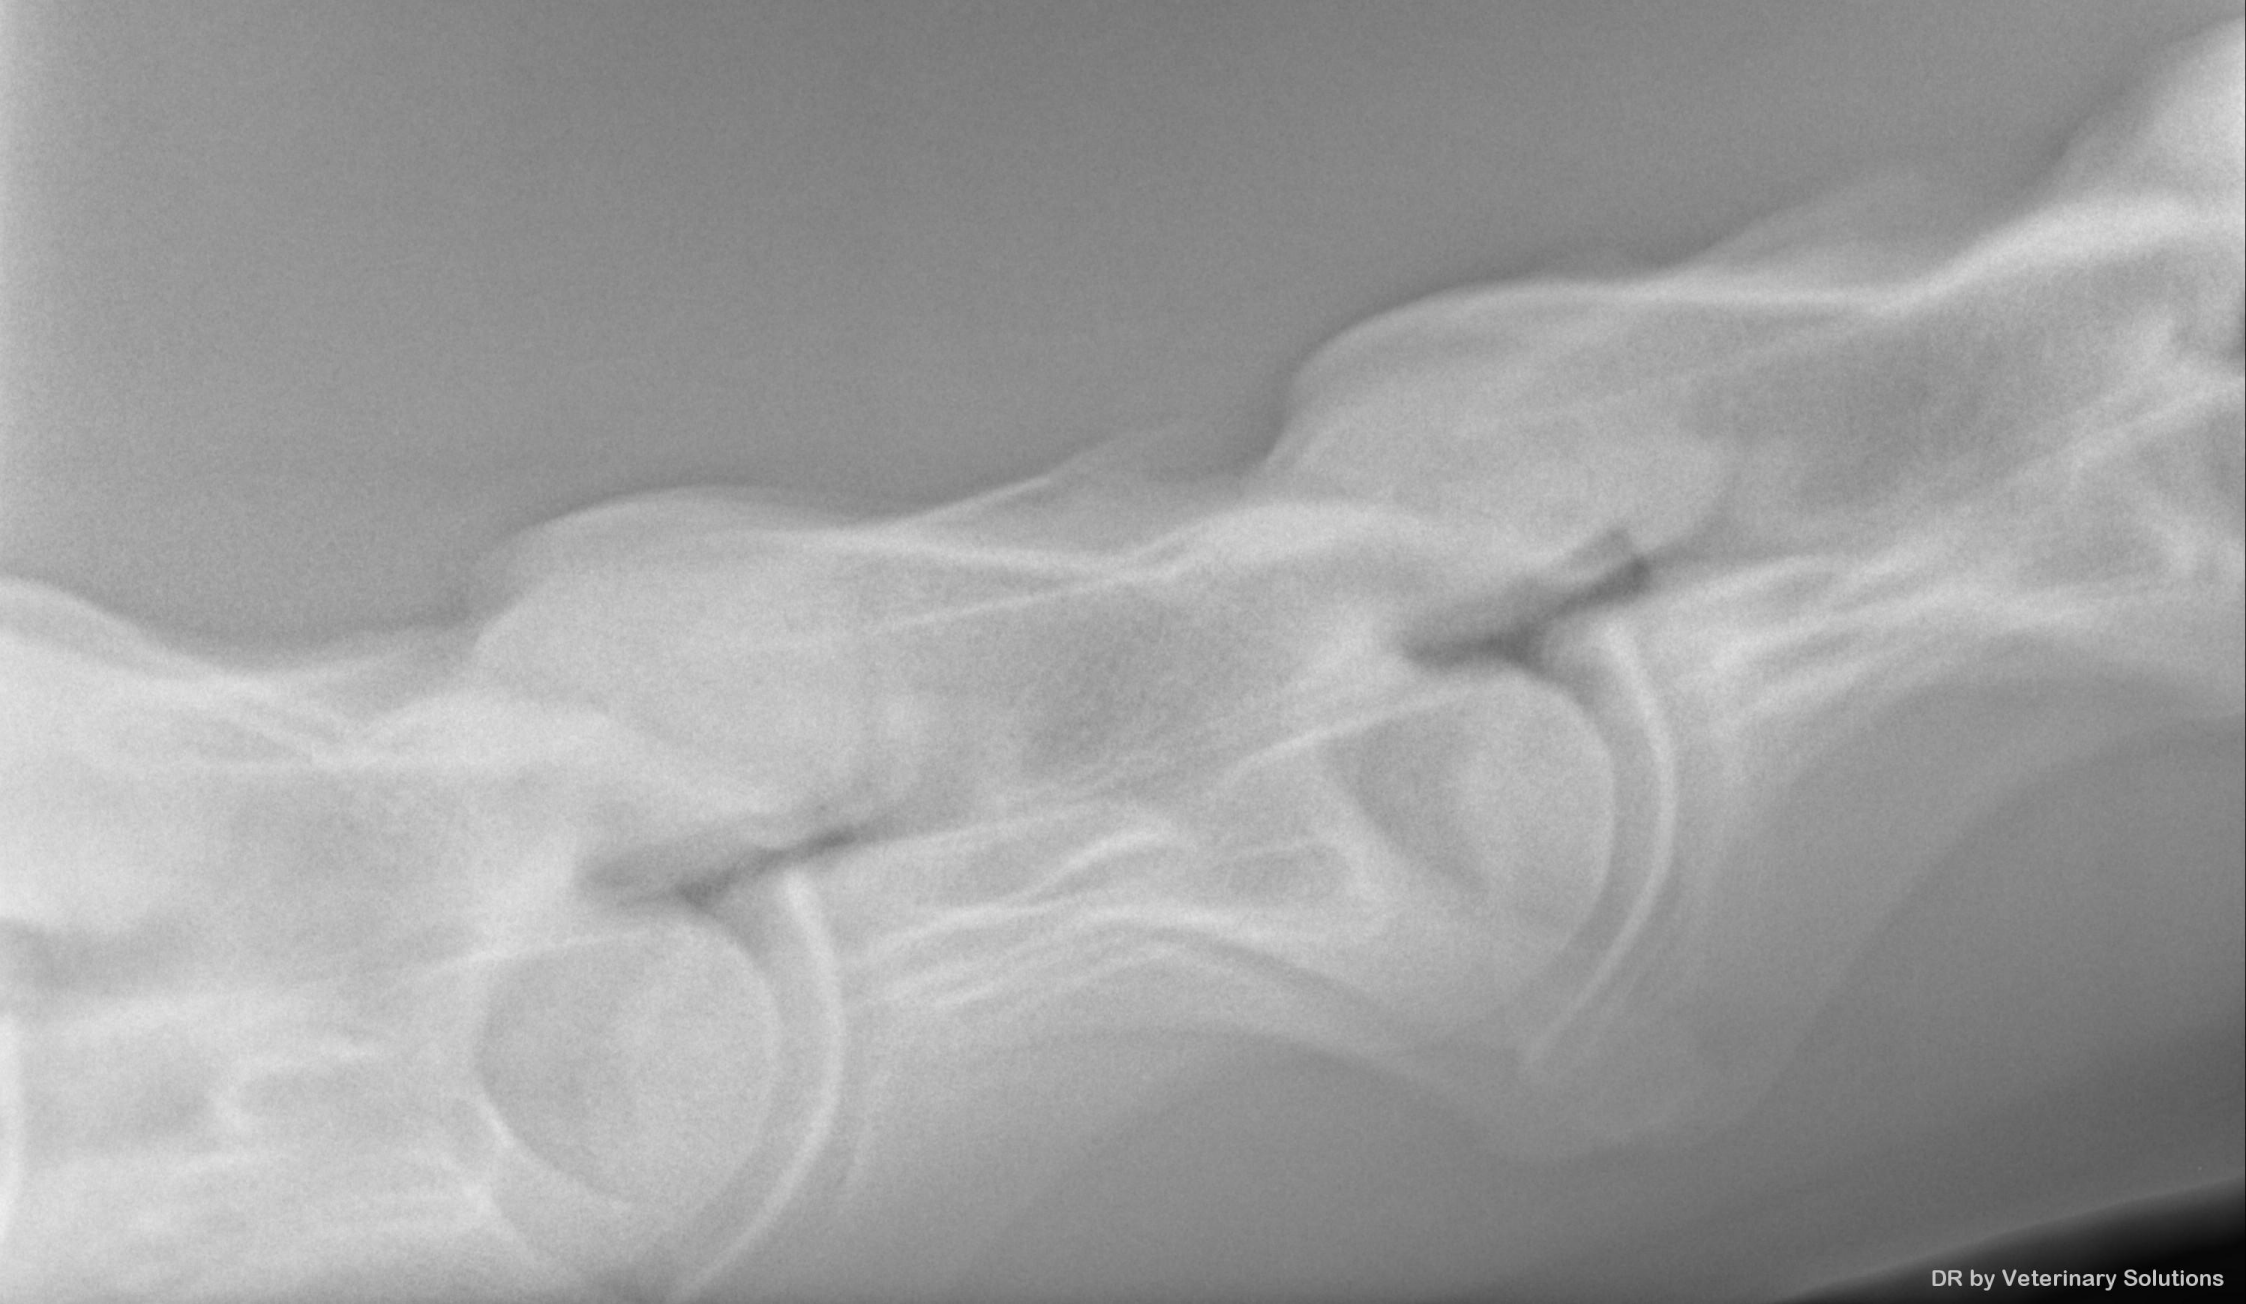

DA V. Galsart
25/05/2026
p. 28
Neck R.L.

21a Bw
1670000
amer
156.07
M
1205

DA Wim Malisart
25/03/2026
18:28
Neck R□L

Ezra Bvm Z
967000010501553
emerald x bufero
056 015 Z55821122
M
°12/05/2022

DA Wim Malisart
25/03/2026
18:28
Neck R□L