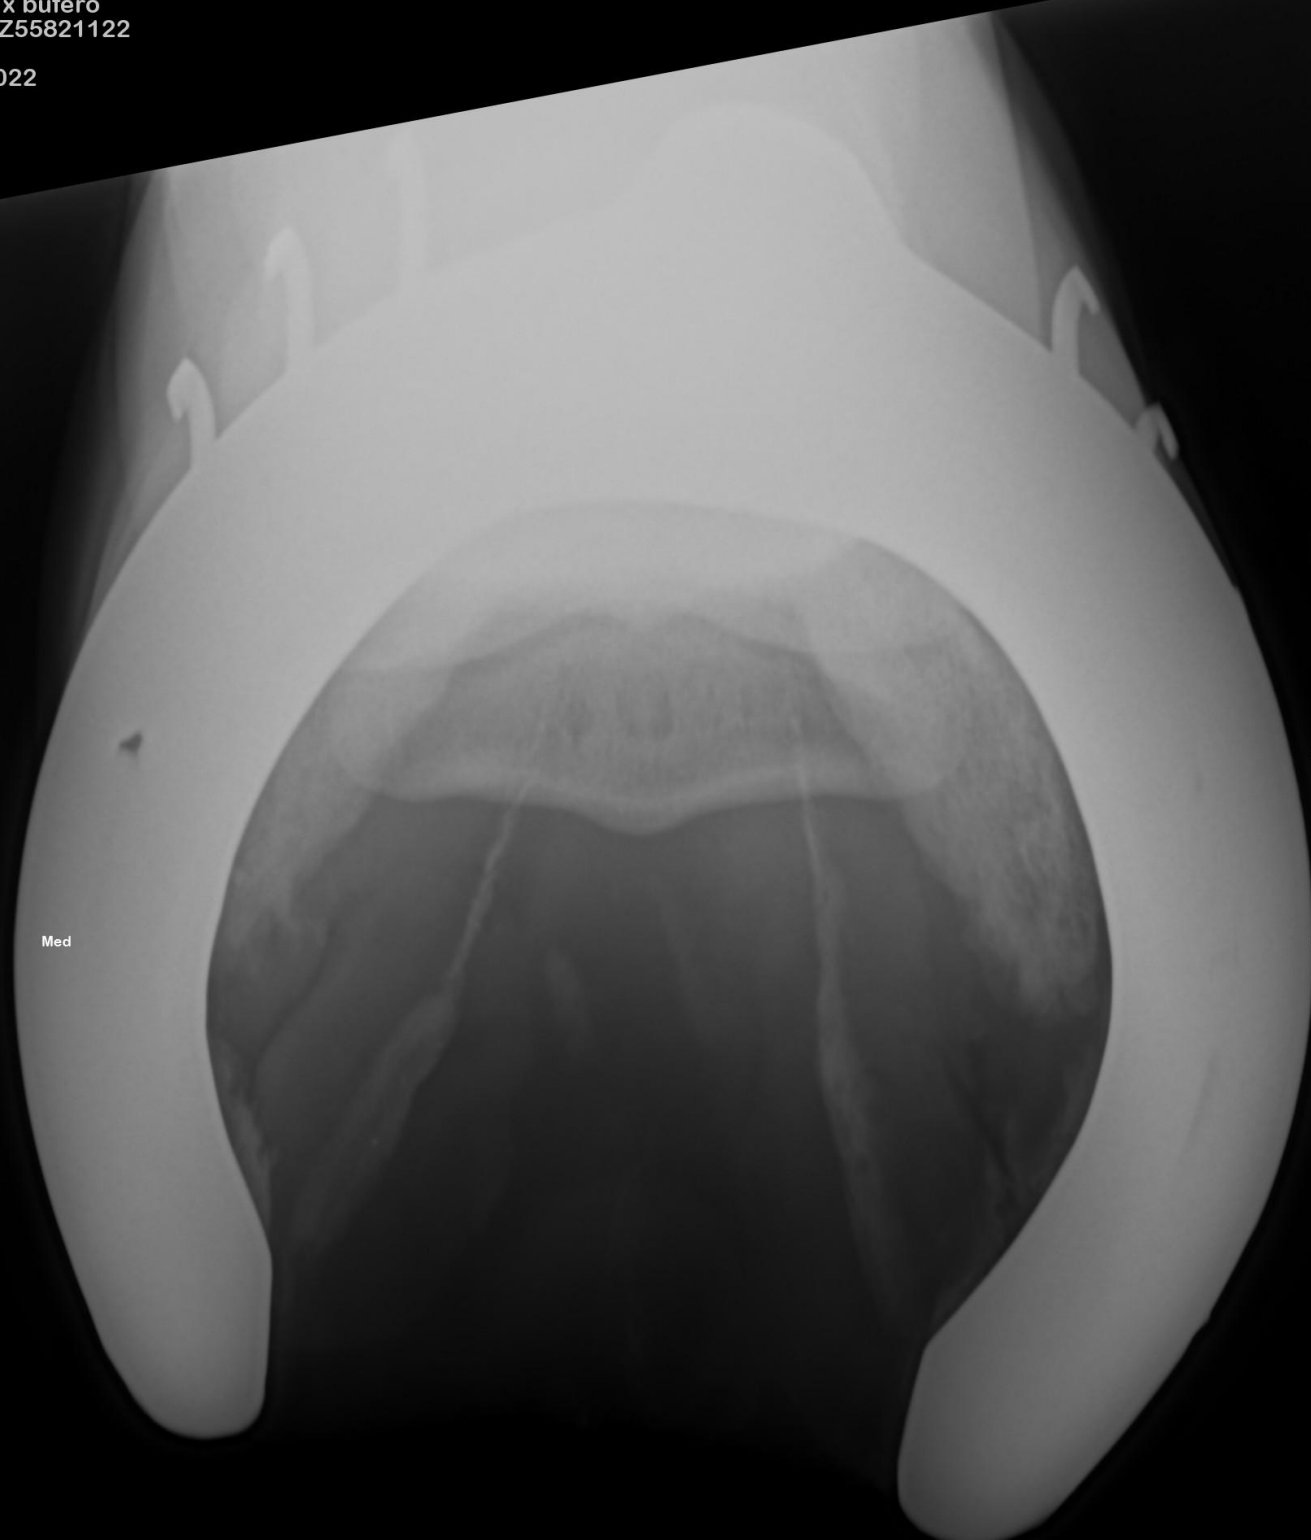

Ezra Bvm Z
967000010501553
emerald x bufero
056 015 Z55821122
M
°12/05/2022

DA Wim Malisart
25/03/2026
18:23
Podo PD RF

RF

PD

Med

Lat