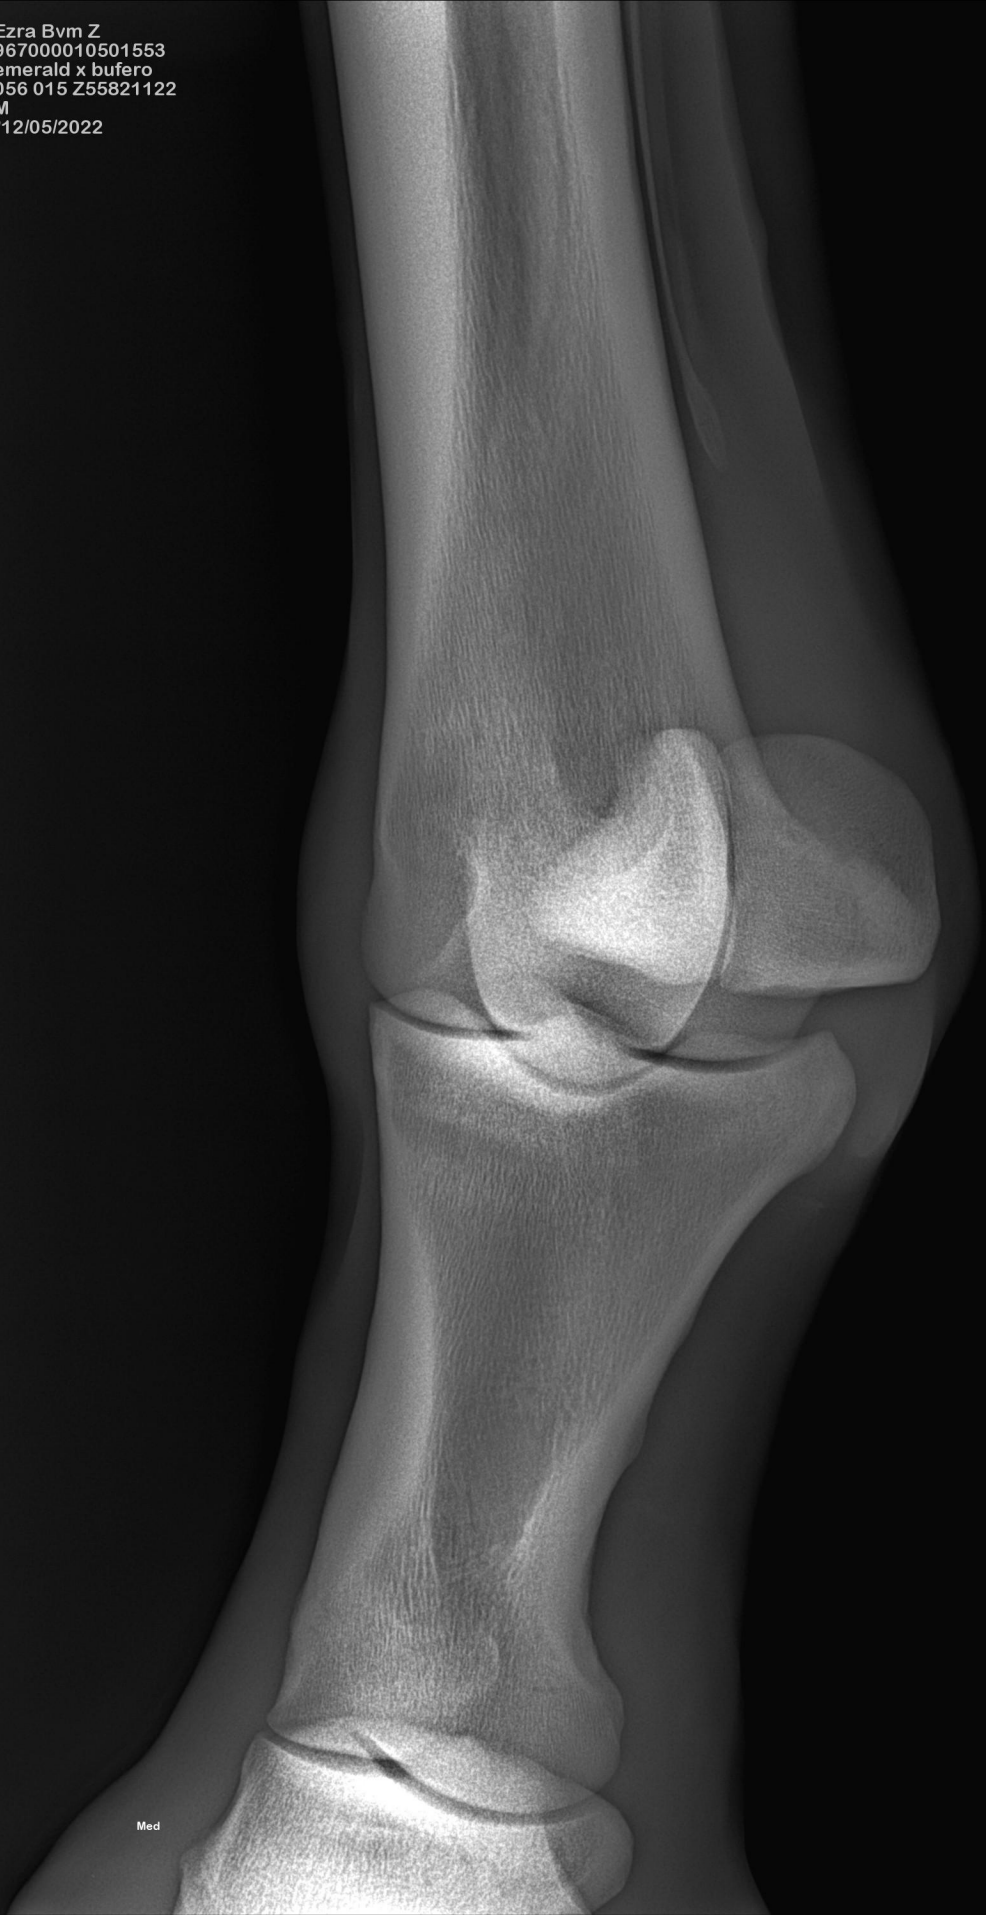

Ezra Bvm Z
967000010501553
emerald x bufero
056 015 Z55821122
M
°12/05/2022

DA Wim Malisart
25/03/2026
18:02
Fetlock DLPMO LF

LF

DLPMO

Lat

Med