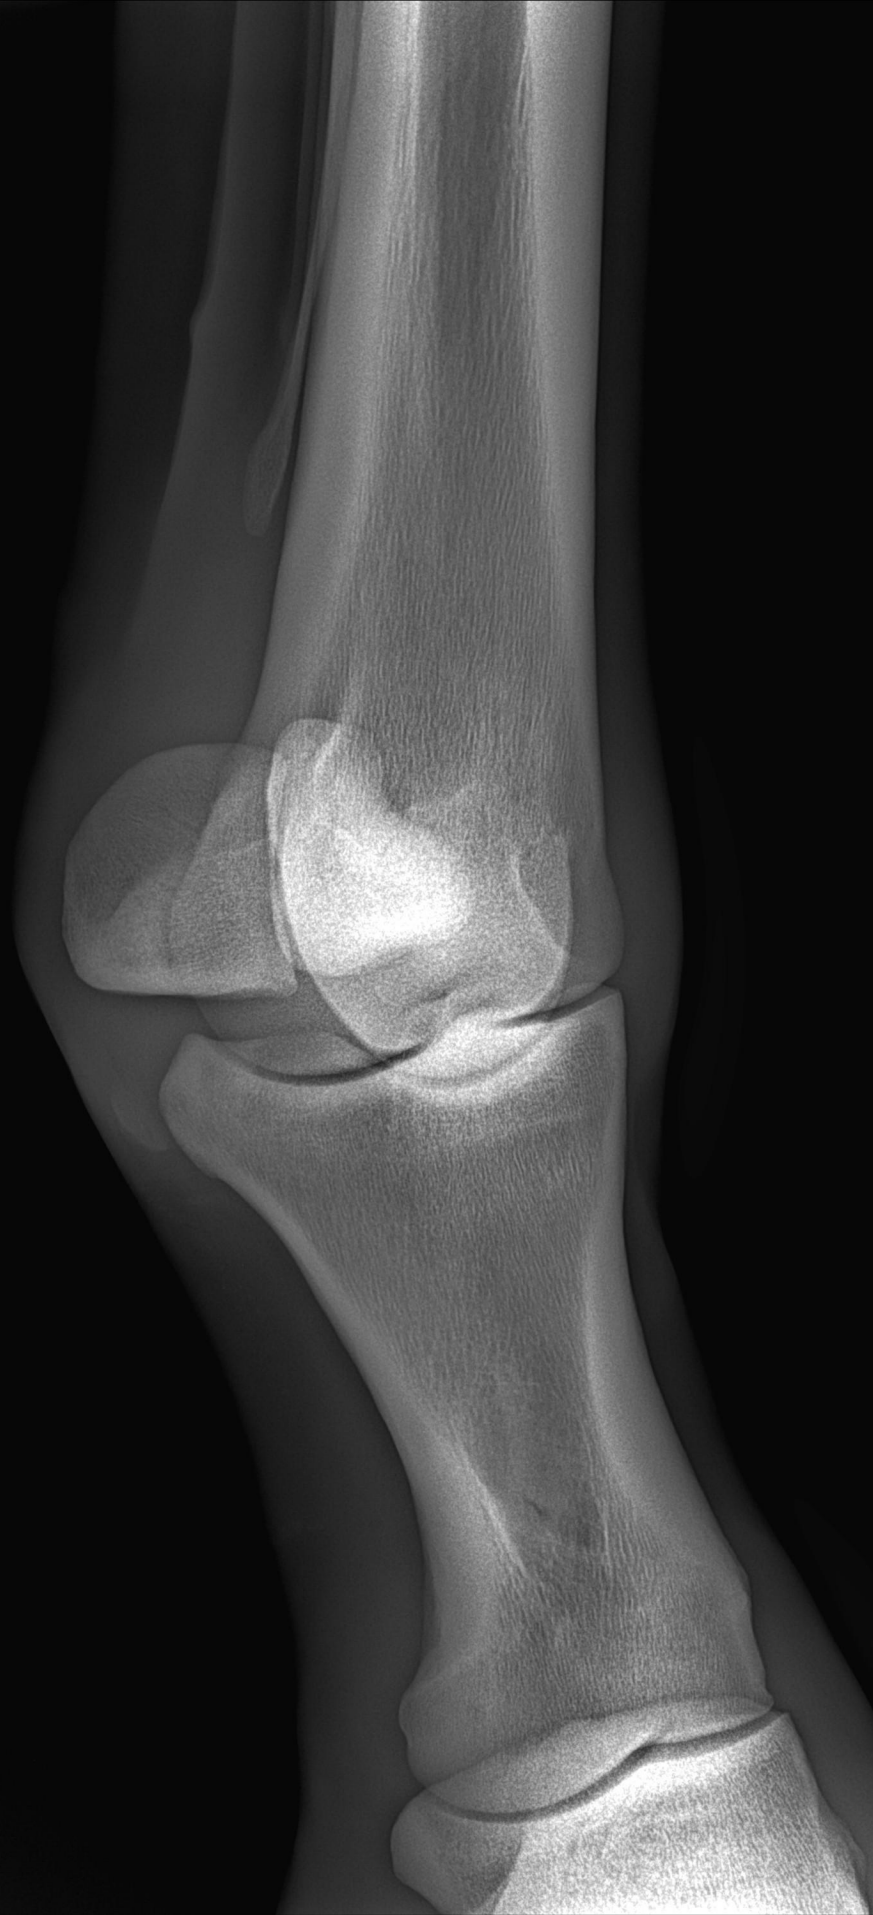

Ezra Bvm Z
967000010501553
emerald x bufero
056 015 Z55821122
M
°12/05/2022

DA Wim Malisart
25/03/2026
18:15
Fetlock DMPLO LF

LF

DMPLO

Med

Lat