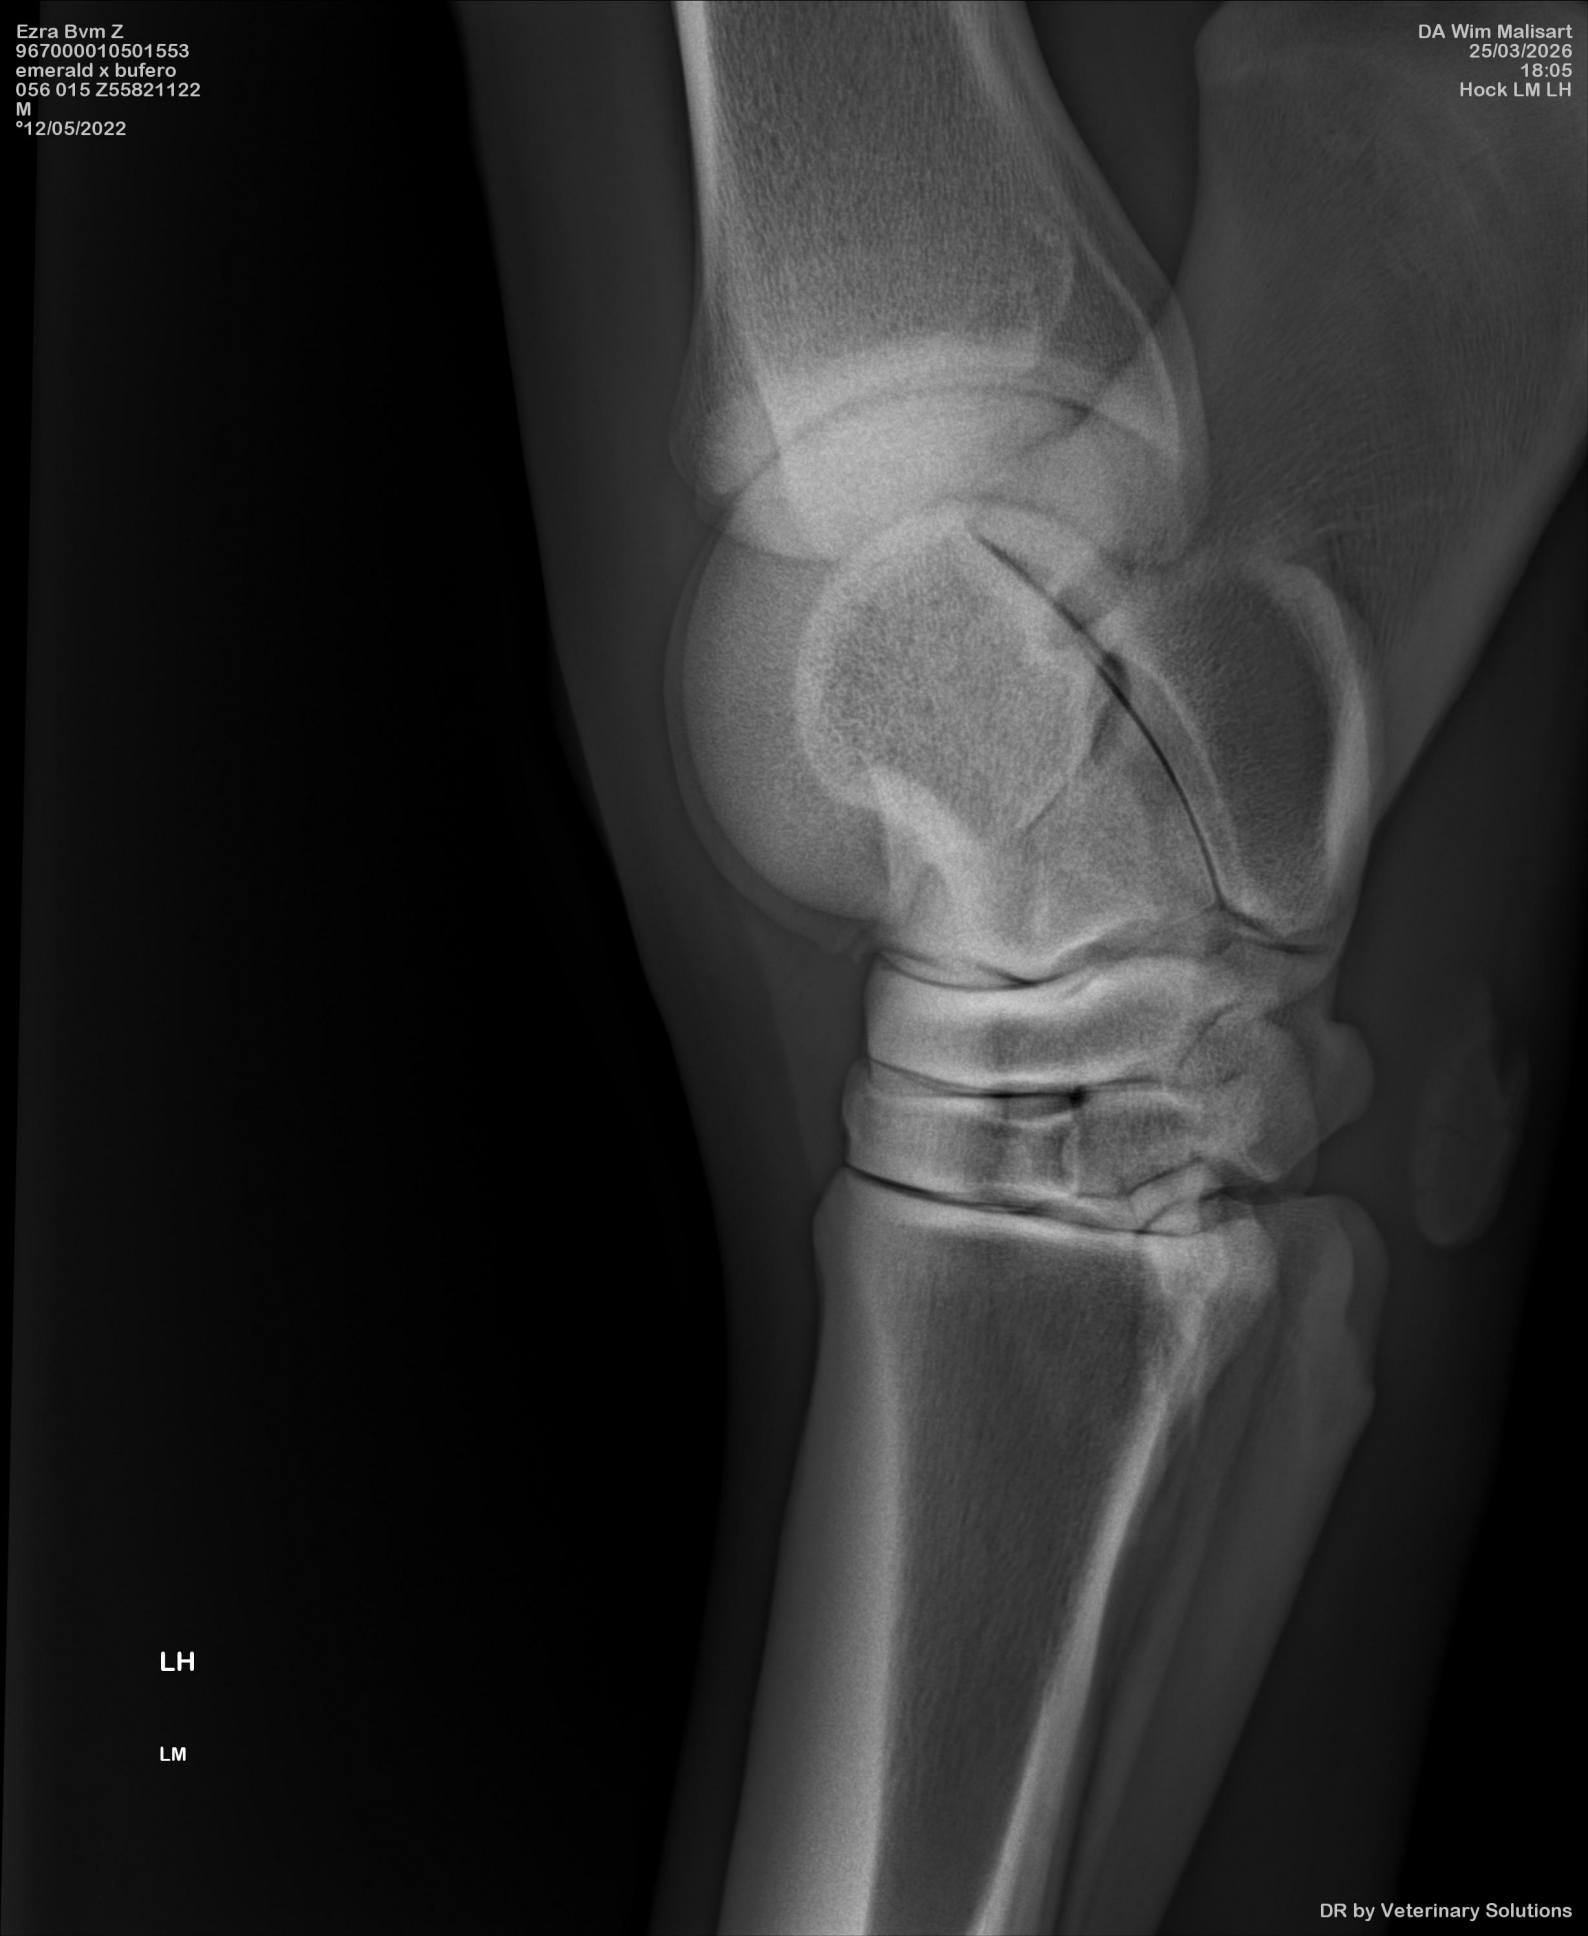

Ezra Bvm Z
967000010501553
emerald x bufero
056 015 Z55821122
M
°12/05/2022

DA Wim Malisart
25/03/2026
18:05
Hock LM LH

LH

LM