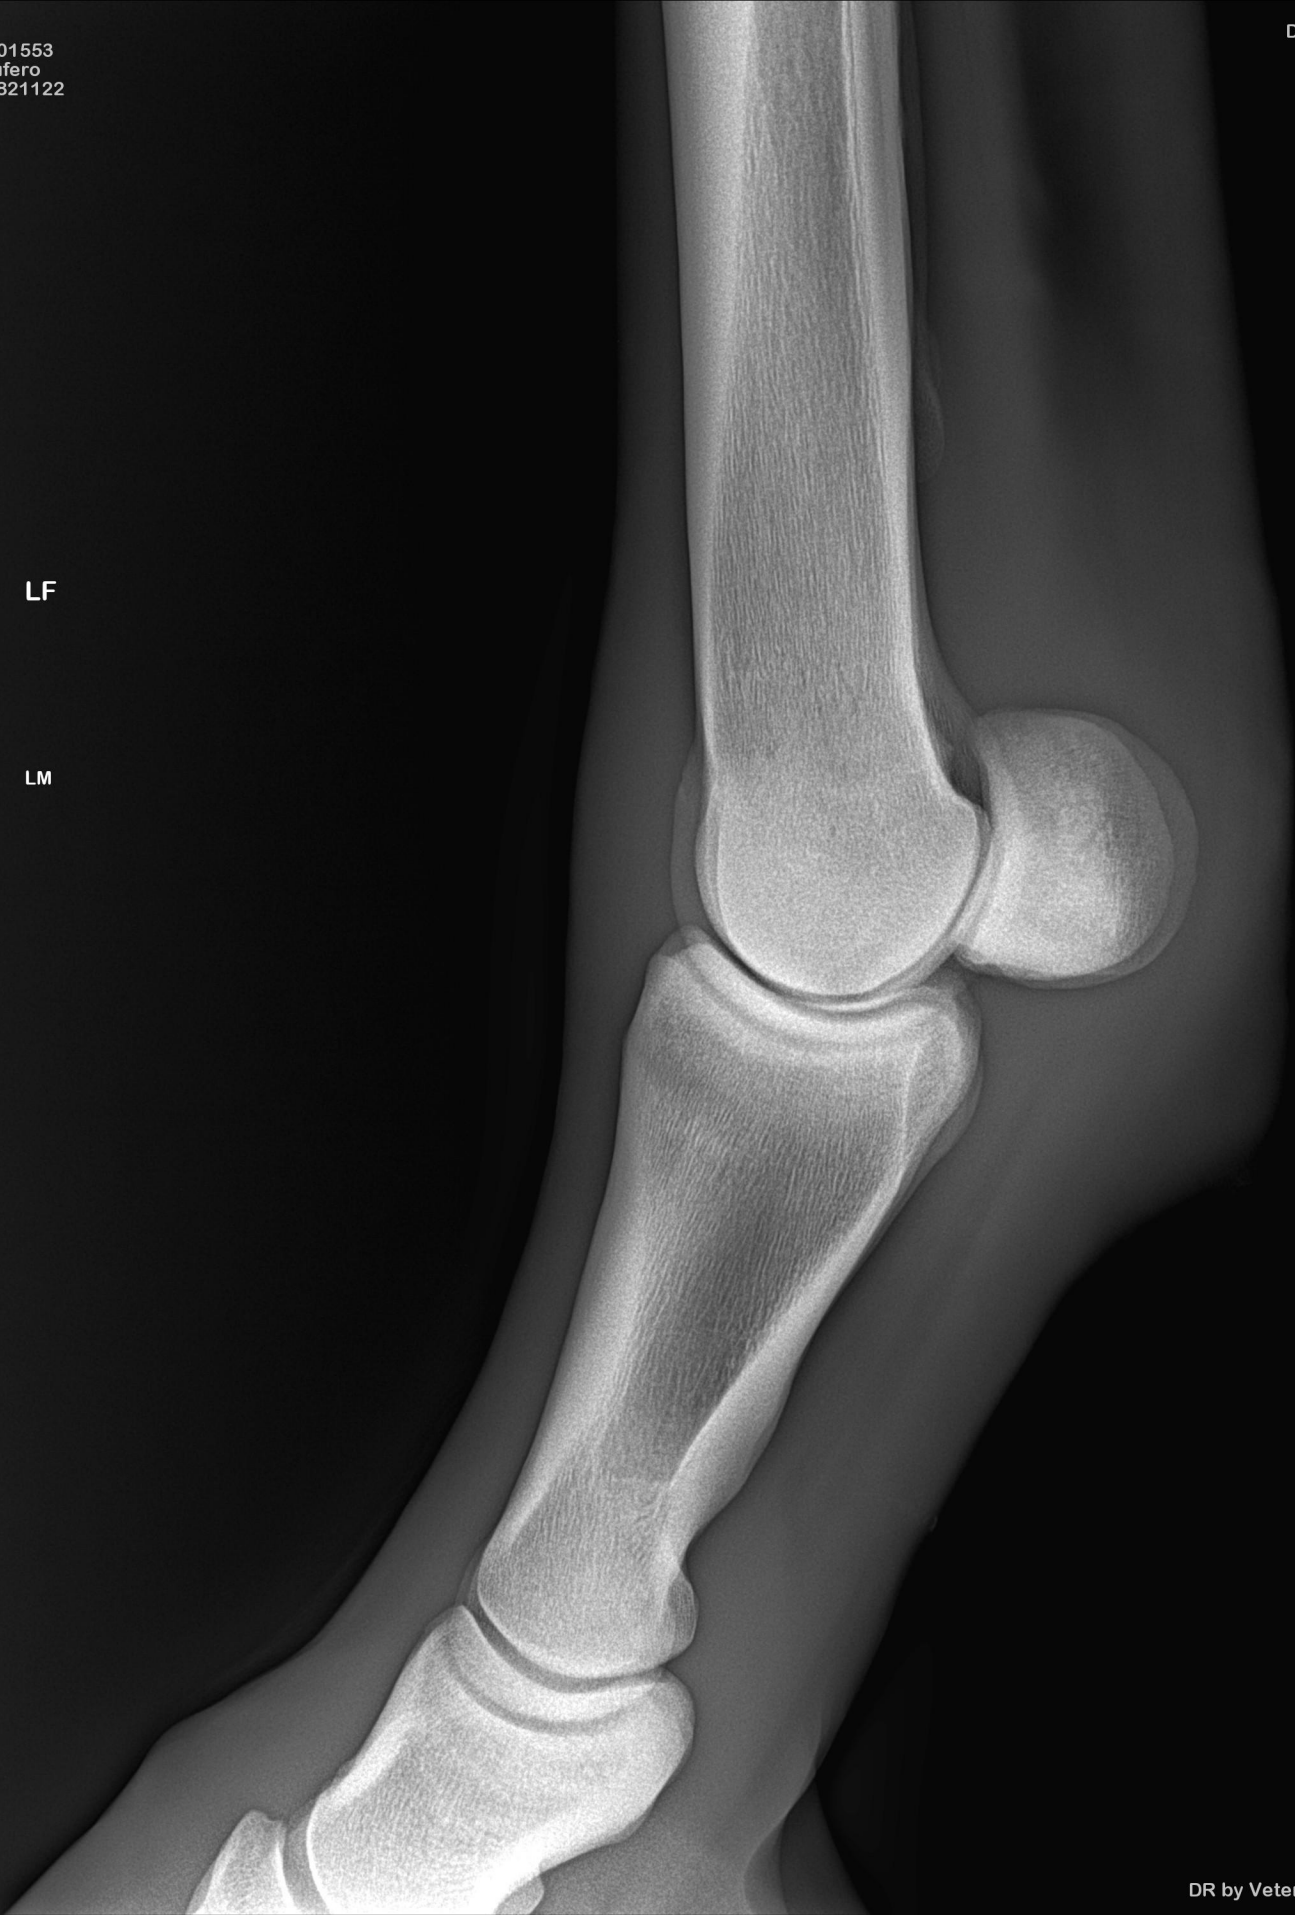

Ezra Bvm Z
967000010501553
emerald x bufero
056 015 Z55821122
M
°12/05/2022

DA Wim Malisart
25/03/2026
18:01
Fetlock LM LF

LF

LM