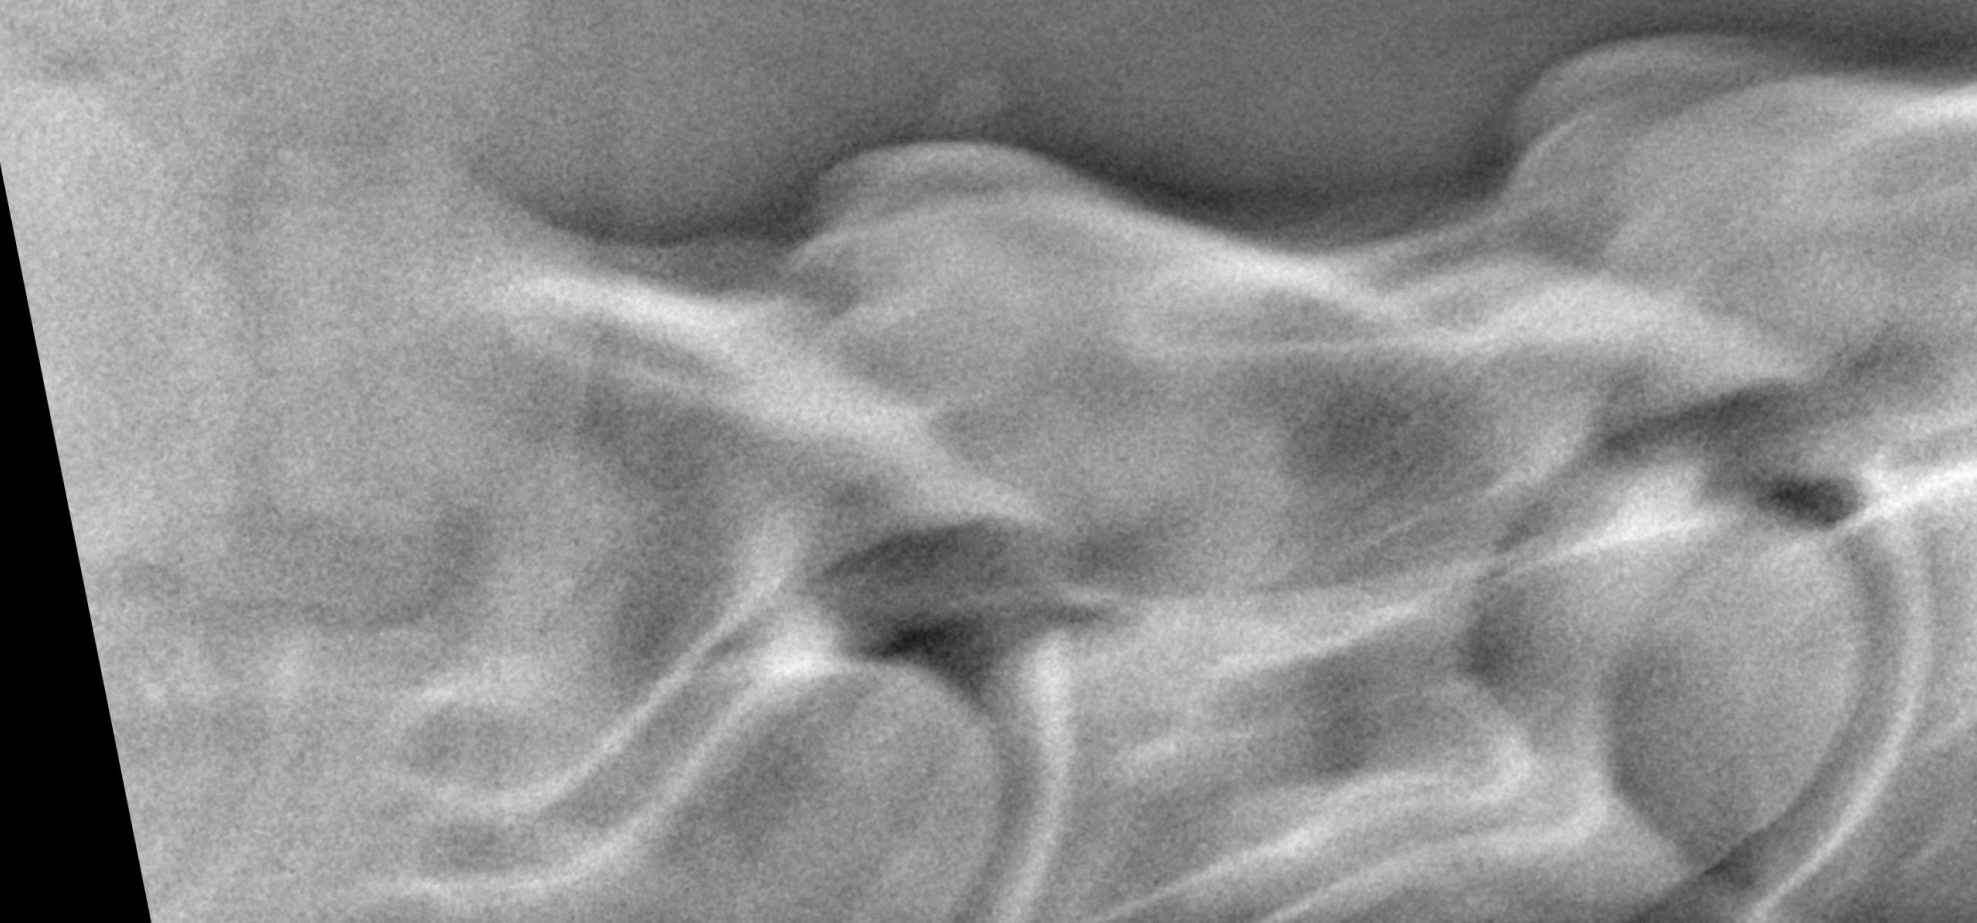

Bvm Z
00010501533
rad x bufers
015.Z5582.122

DA Wim Malisart
25/03/2026
18:27
C7-T1 RIL

05/2022