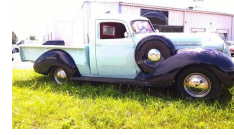

4195 - ALVIS TYPE 12/70  
DE COURSE  
70 000 €

Lot 79

4208 - ROVER MINI  
BALMORAL  
4 500 €

Lot 80

4236 - MINI MINI 1000  
5 000 €

Lot 81

4206 - ROVER MINI RACING  
GREEN  
5 500 €

Lot 82

4207 - MINI MINI COOPER  
6 500 €

Lot 83

4204 - HUDSON  
TERRAPLANE PICK-UP  
29 000 €

Lot 84

4245 - RENAULT 212 EI  
8 500 €

Lot 85

4242 - VESPA SCOOTER  
125CC SPAGIO  
2 500 €

Lot 86