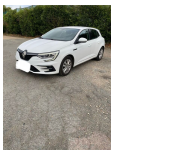

8732 - RENAULT MEGANE BLUE DCI 115 AIR NAV

6 300 €

Lot 0