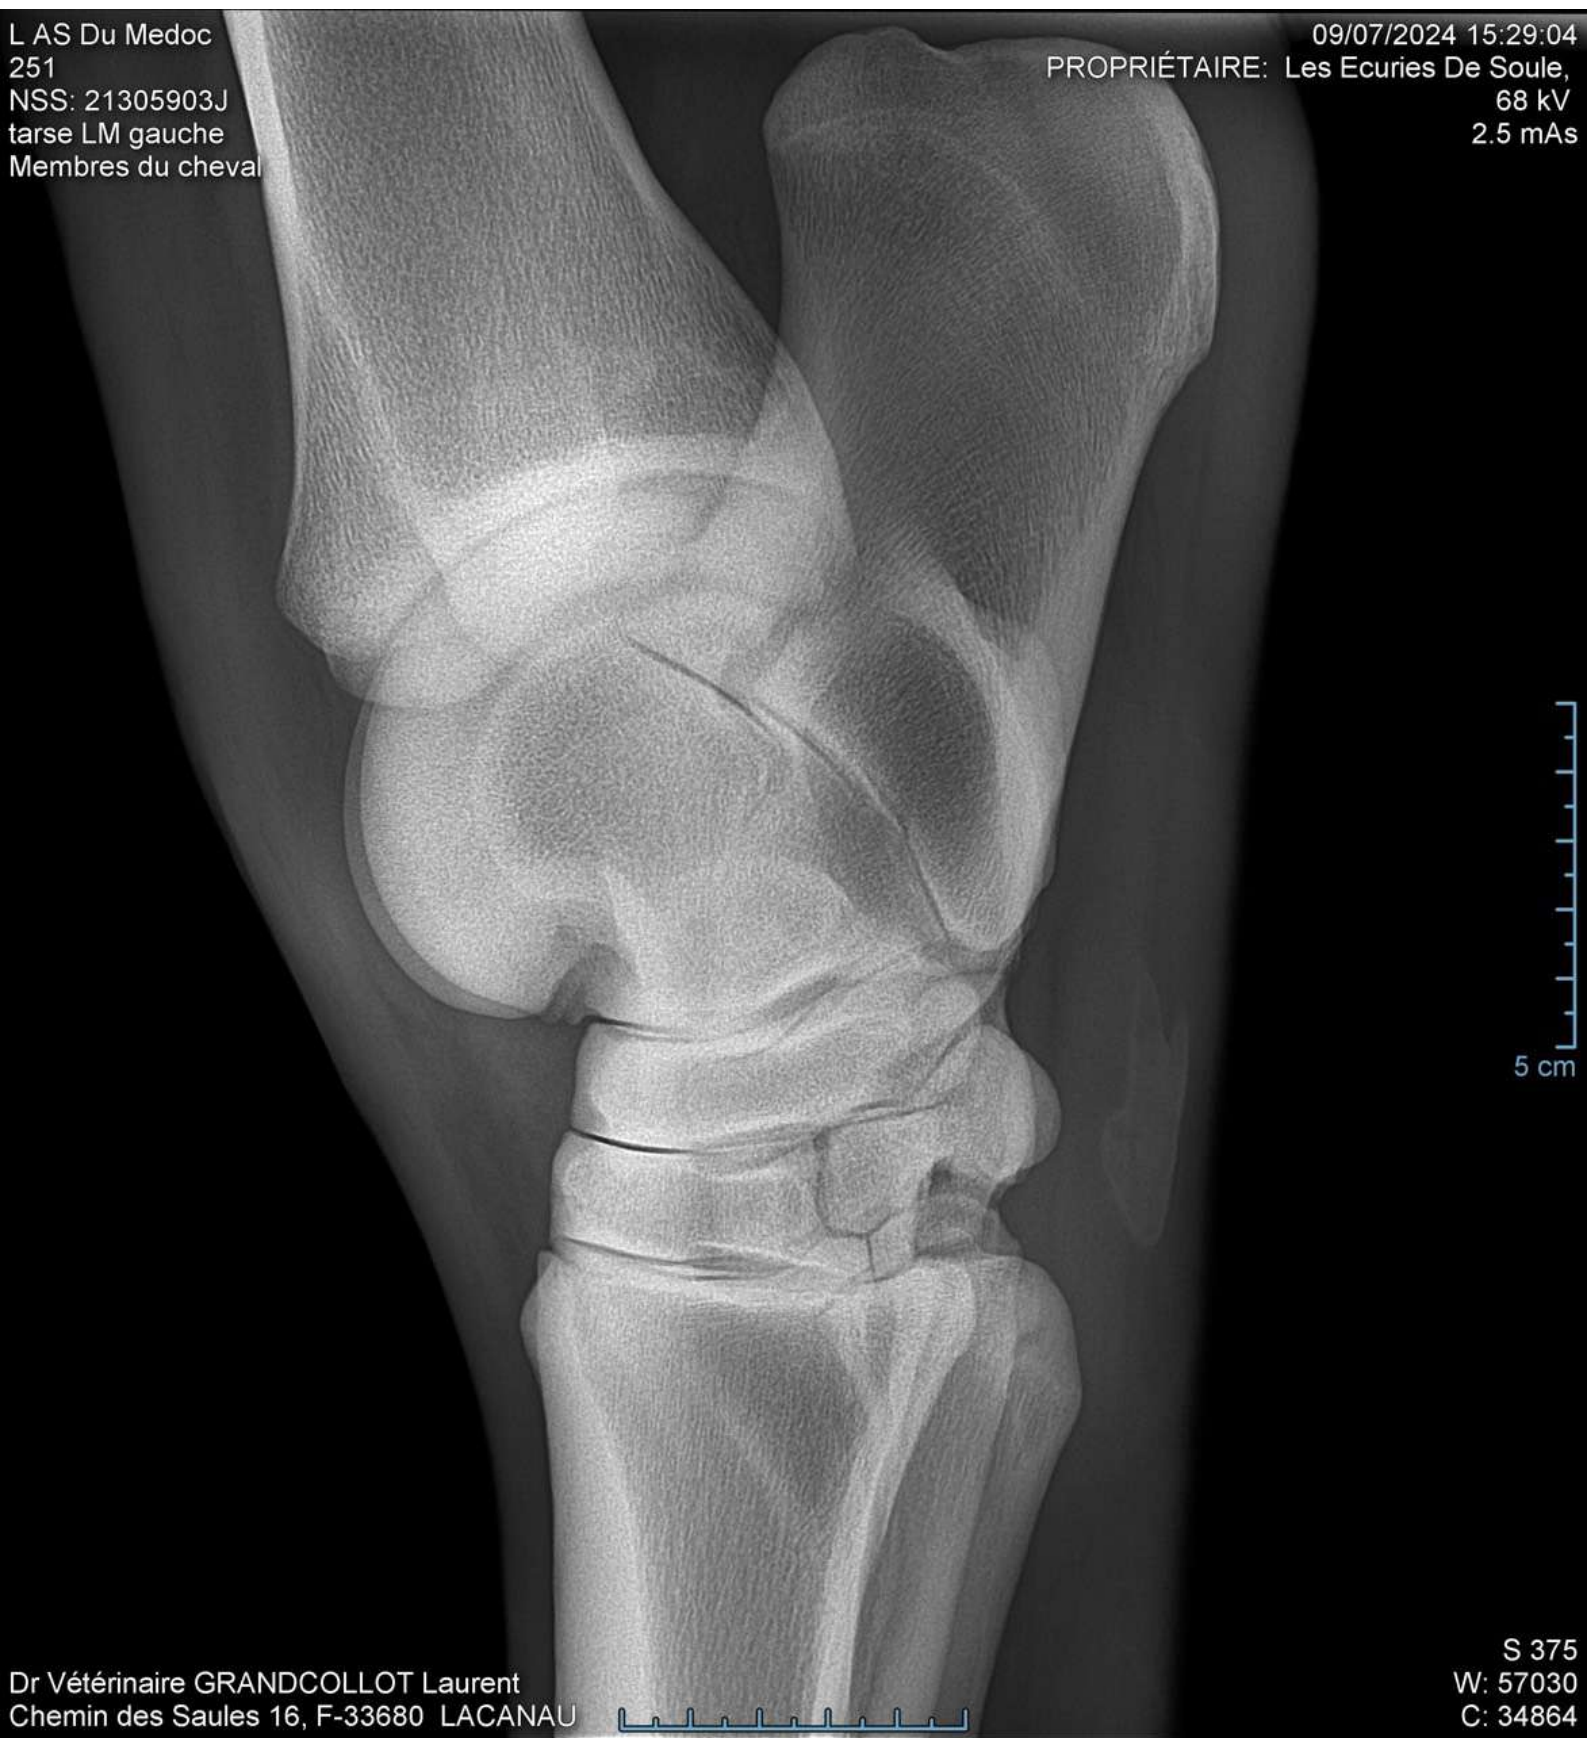

L AS Du Medoc
251
NSS: 21305903J
tarse LM gauche
Membres du cheval

09/07/2024 15:29:04
PROPRIÉTAIRE: Les Ecuries De Soule,
68 kV
2.5 mAs

Dr Vétérinaire GRANDCOLLOT Laurent
Chemin des Saules 16, F-33680 LACANAU

S 375
W: 57030
C: 34864