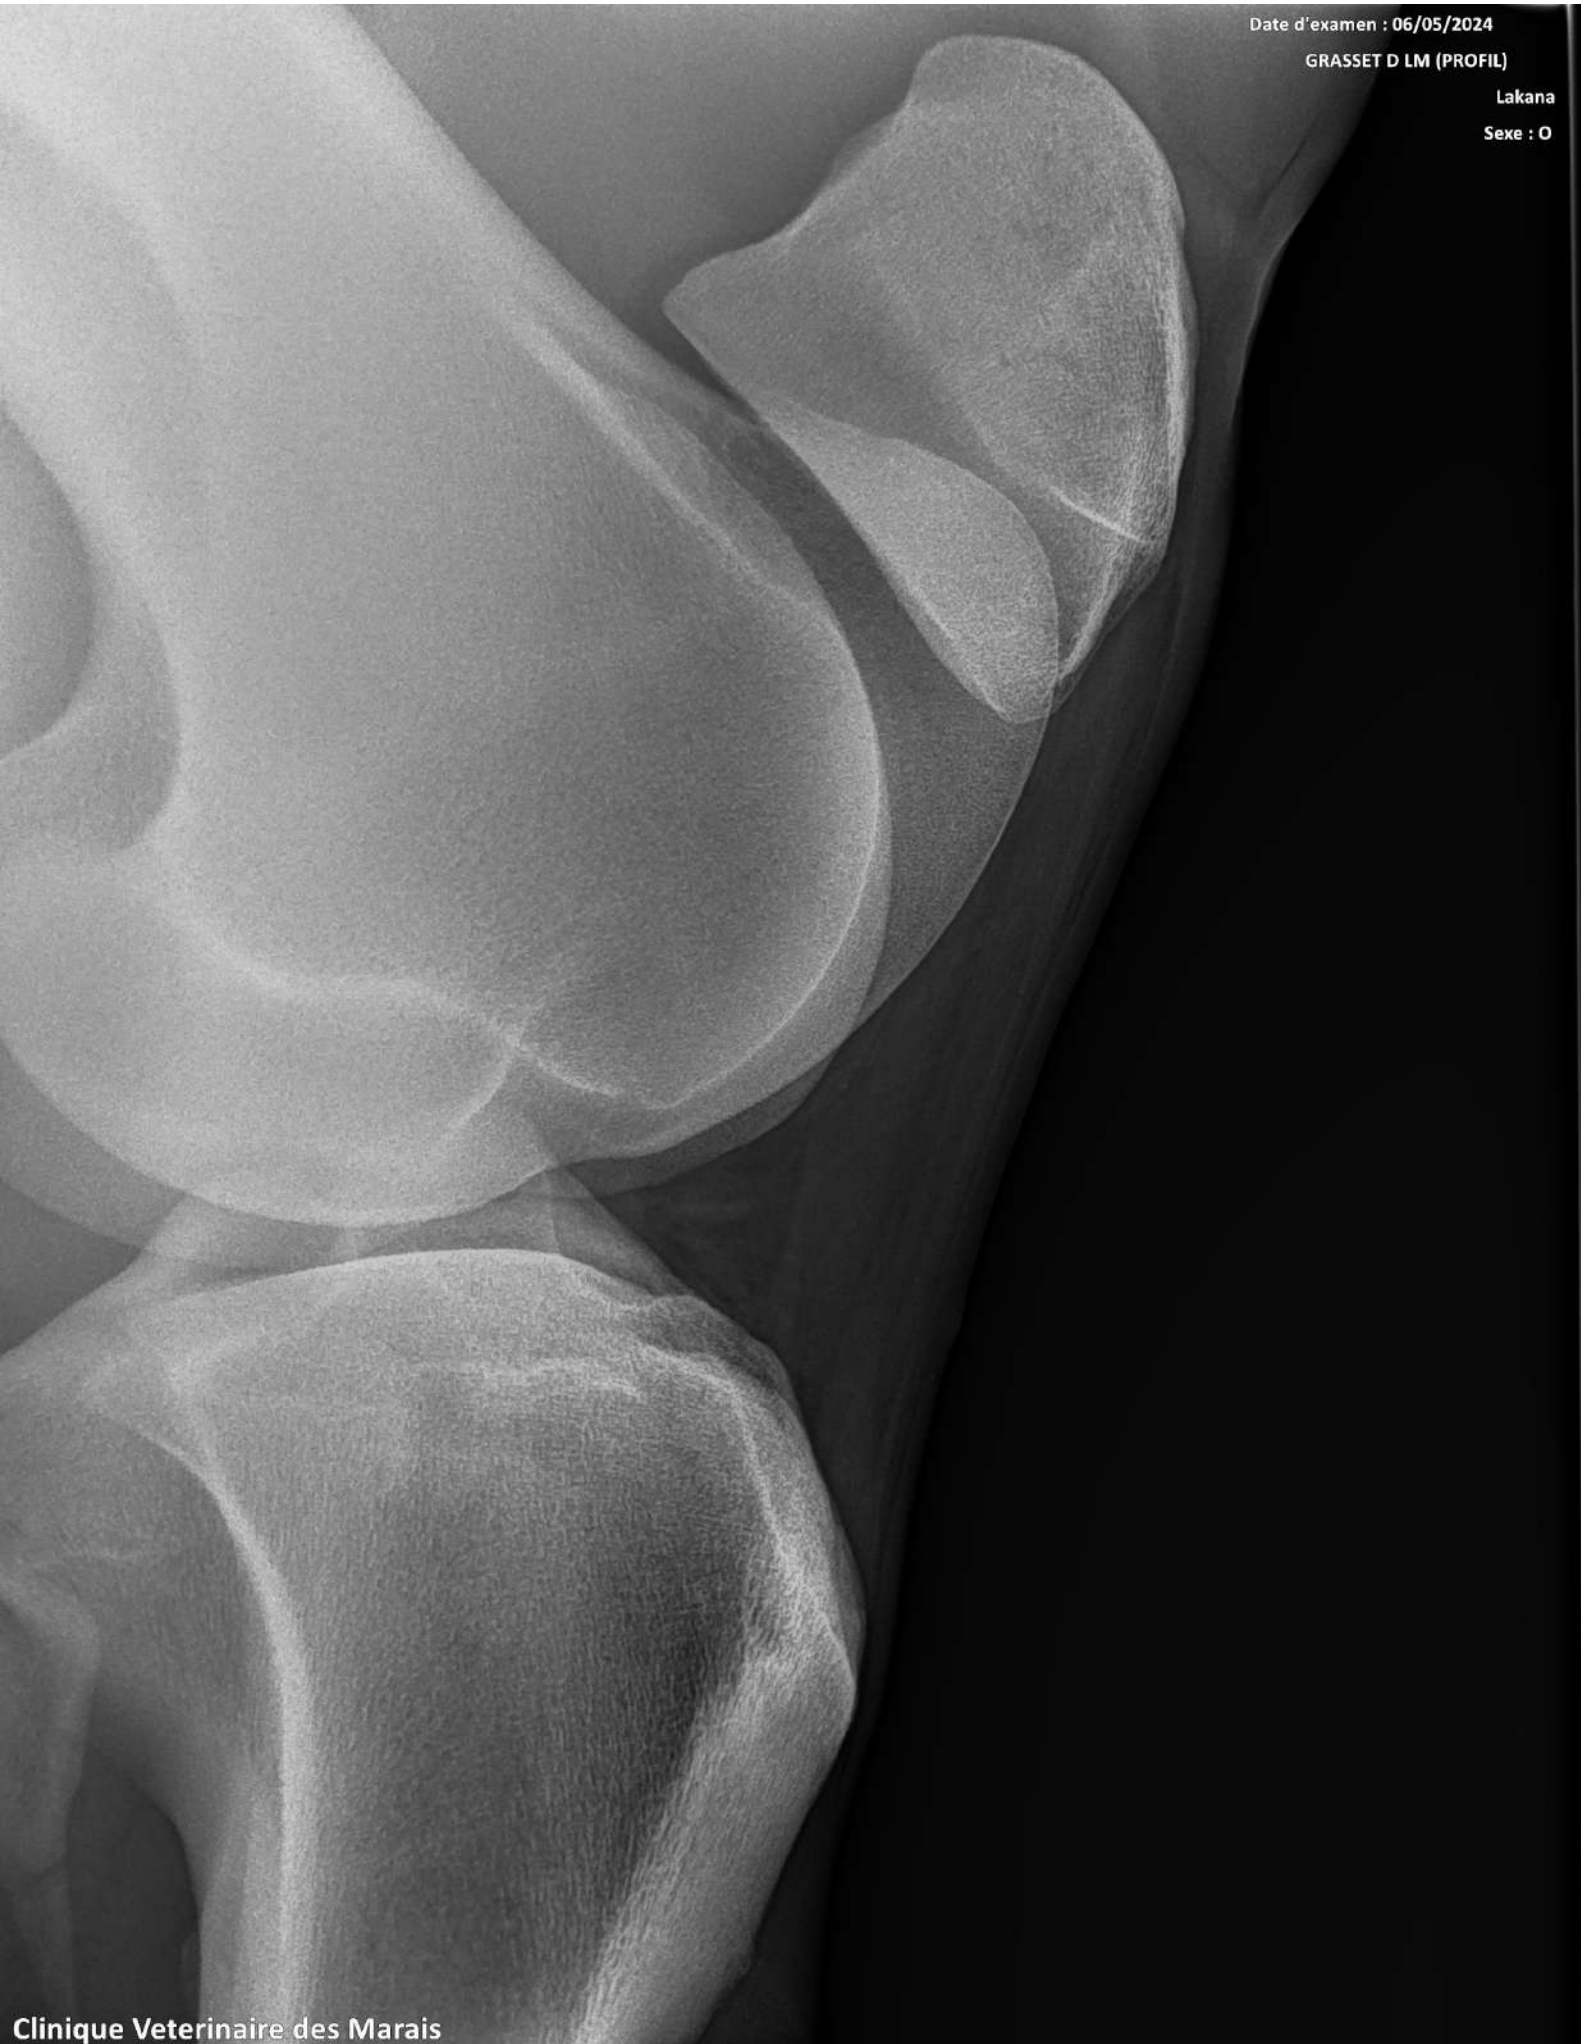

Date d'examen : 06/05/2024

GRASSET D LM (PROFIL)

Lakana

Sexe : O