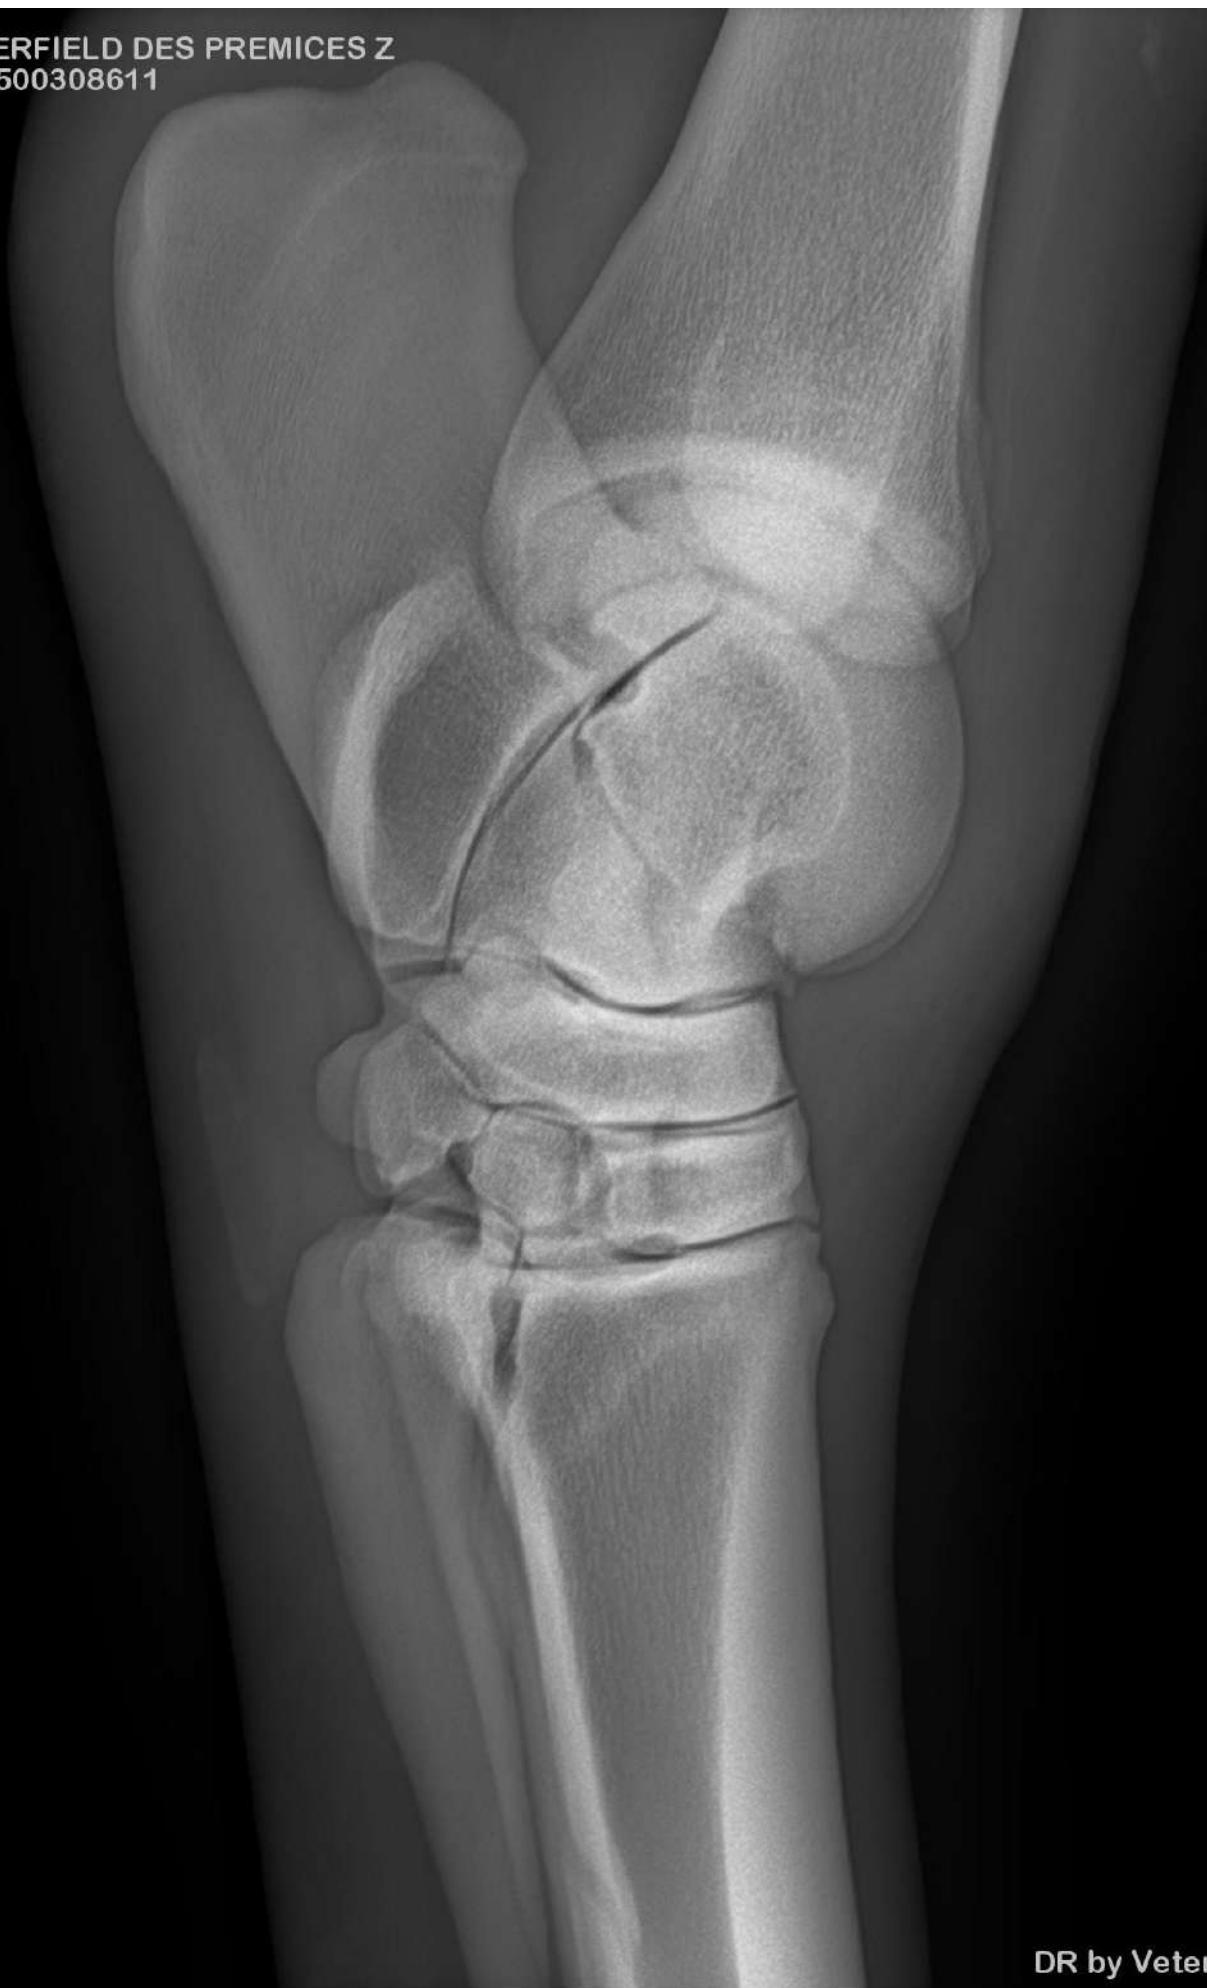

Franck Penide  
27-08-2024  
11:27  
Hock LM RH

**RH**

**LM**

CHESTERFIELD DES PREMICES Z  
250258500308611  
M

Franck Penide  
27-08-2024  
11:27  
Hock DP RH

**RH**

DP

Lat