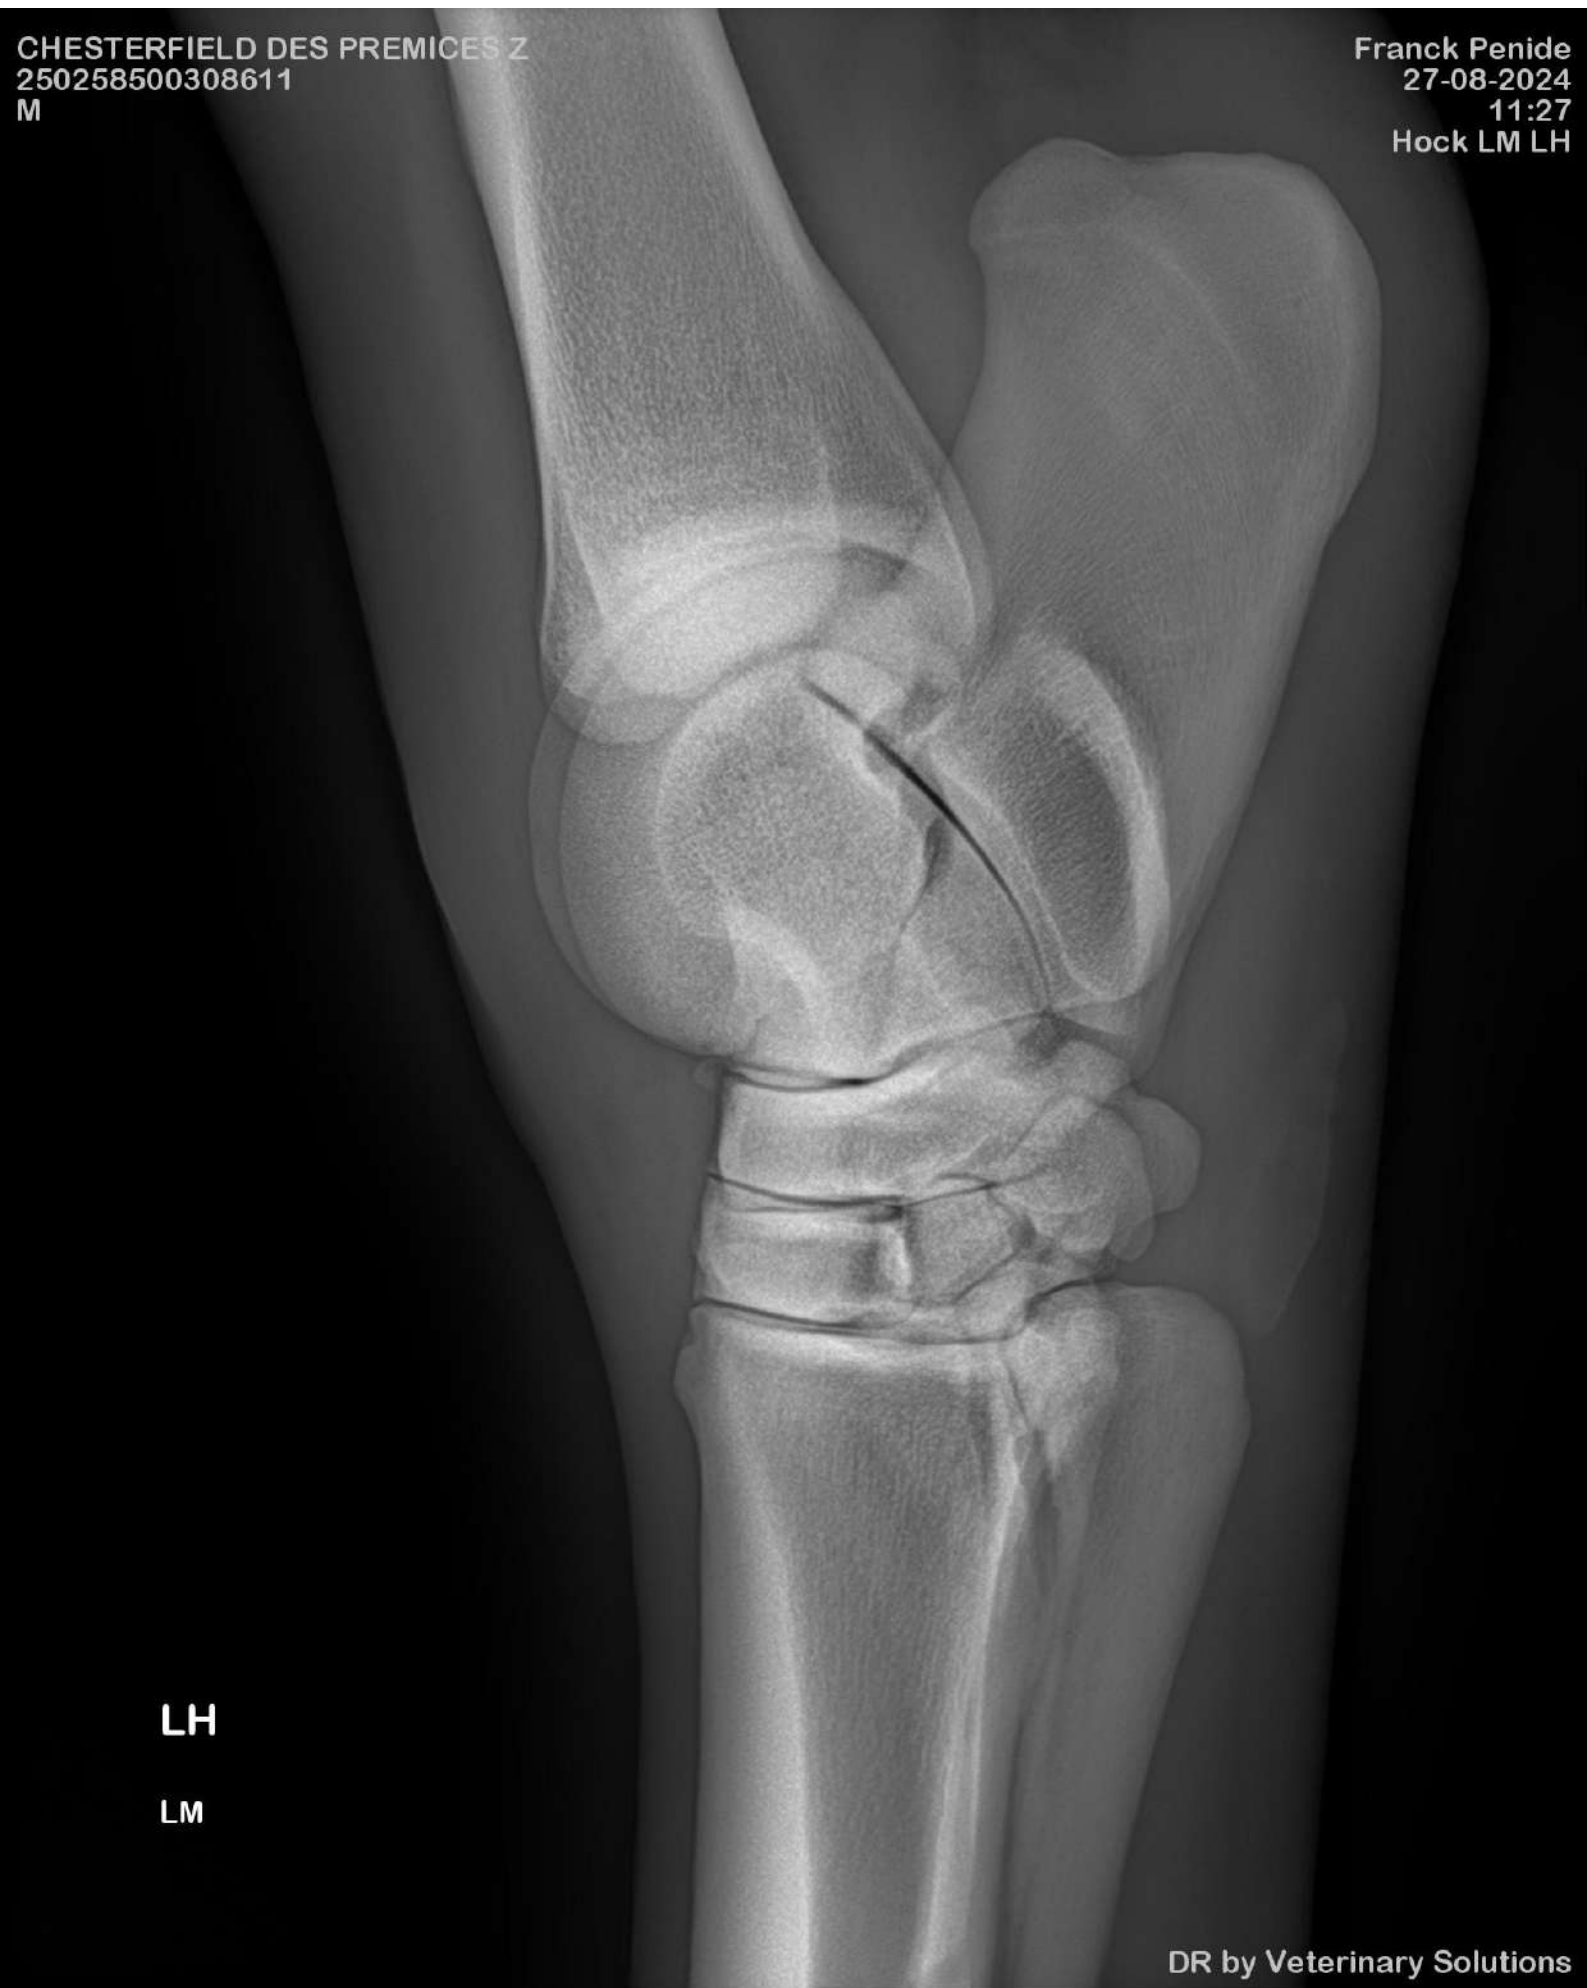

CHESTERFIELD DES PREMICES Z
250258500308611
M

Franck Penide
27-08-2024
11:27
Hock LM LH

LH

LM