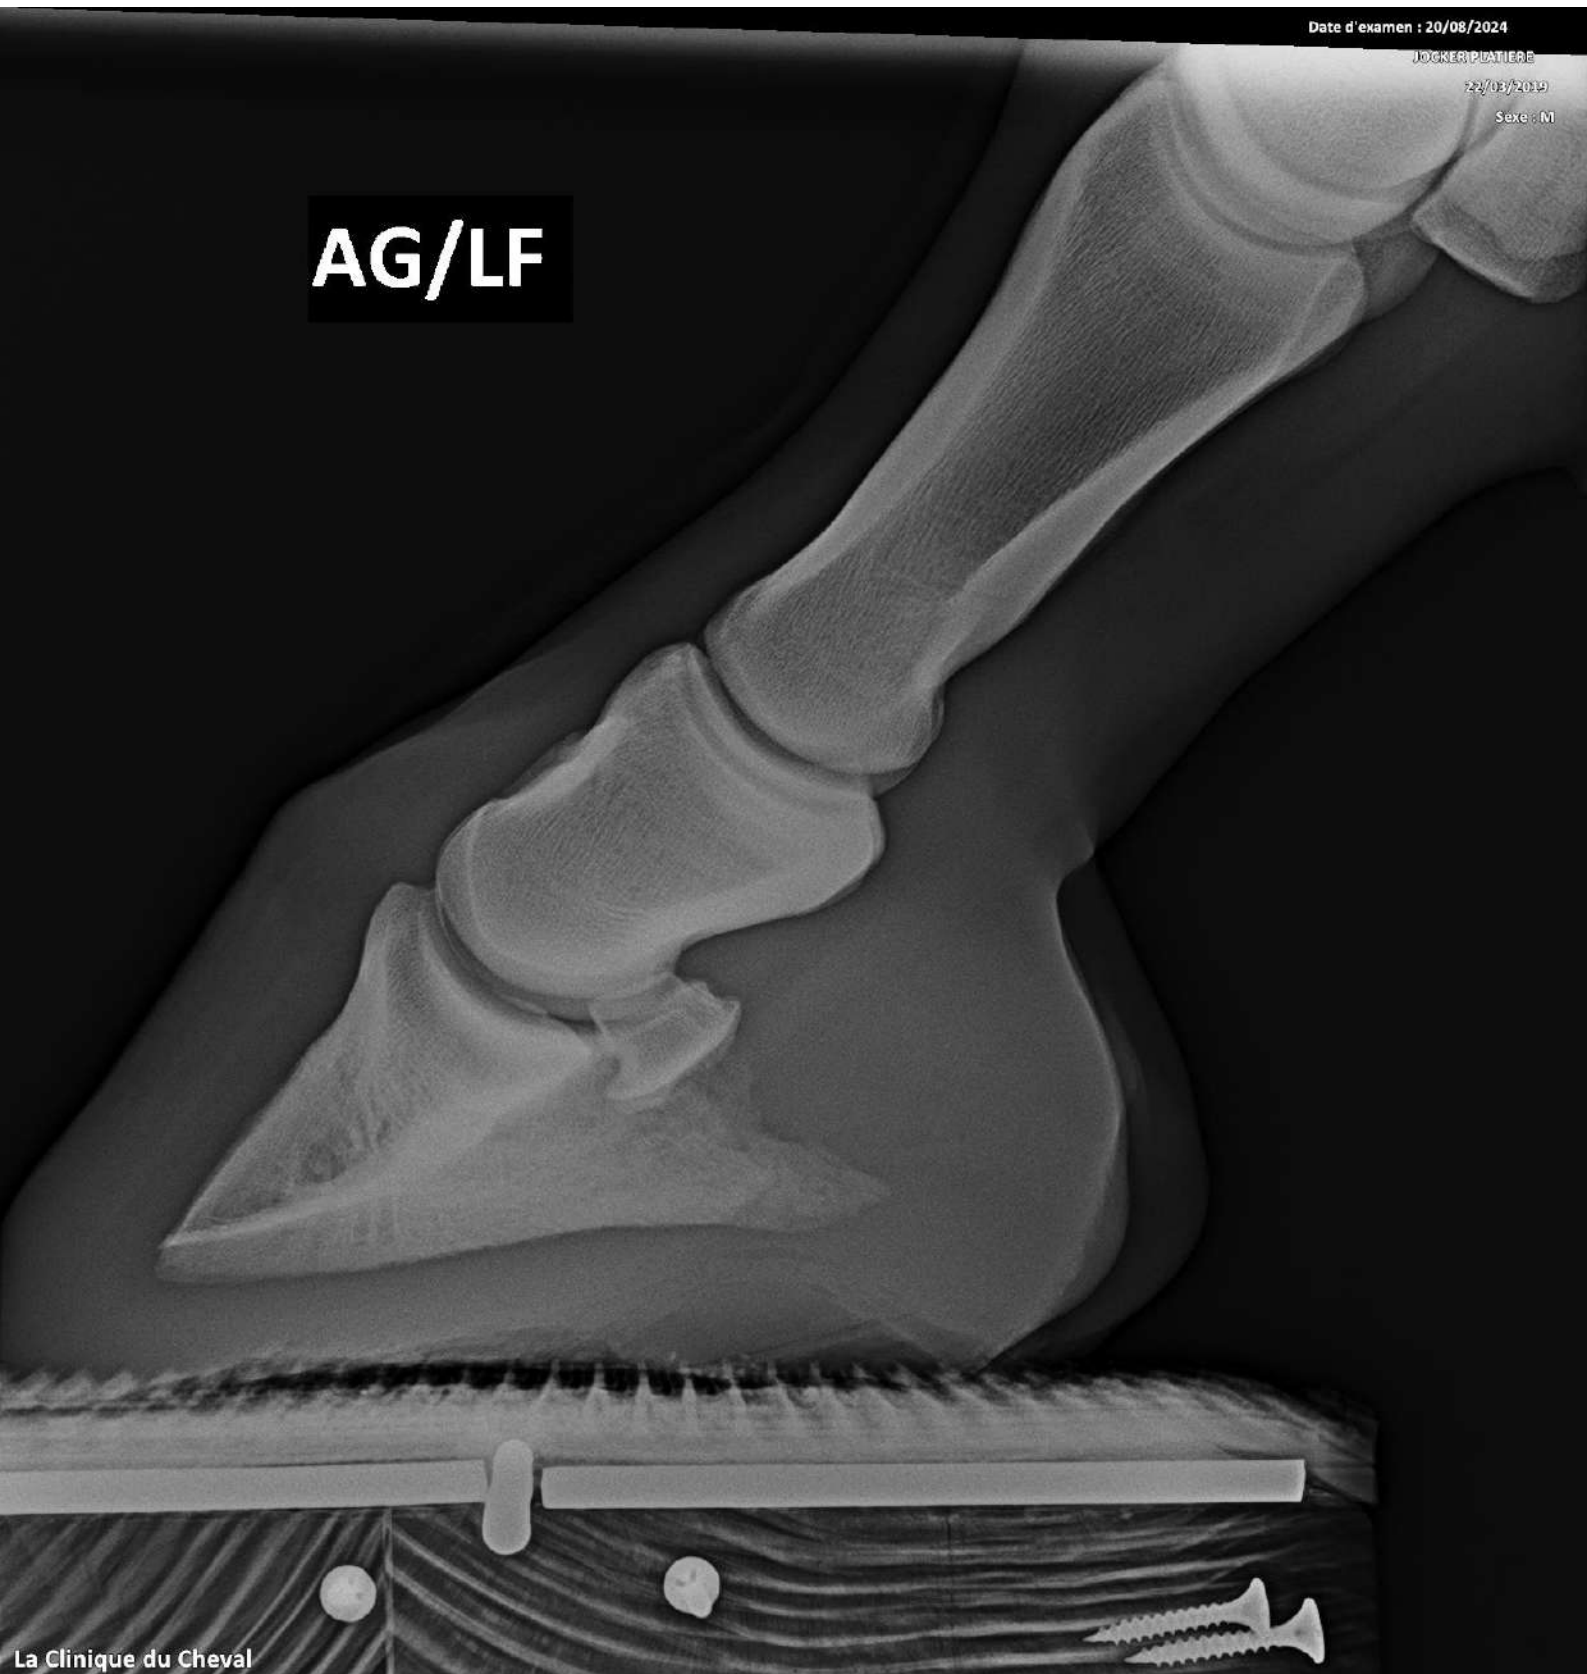

Sexe : M

AD/RF

Date d'examen : 20/08/2024

JOCKER PLATIERE

22/03/2019

Sexe : M

AG/LF

Date d'examen : 20/08/2024