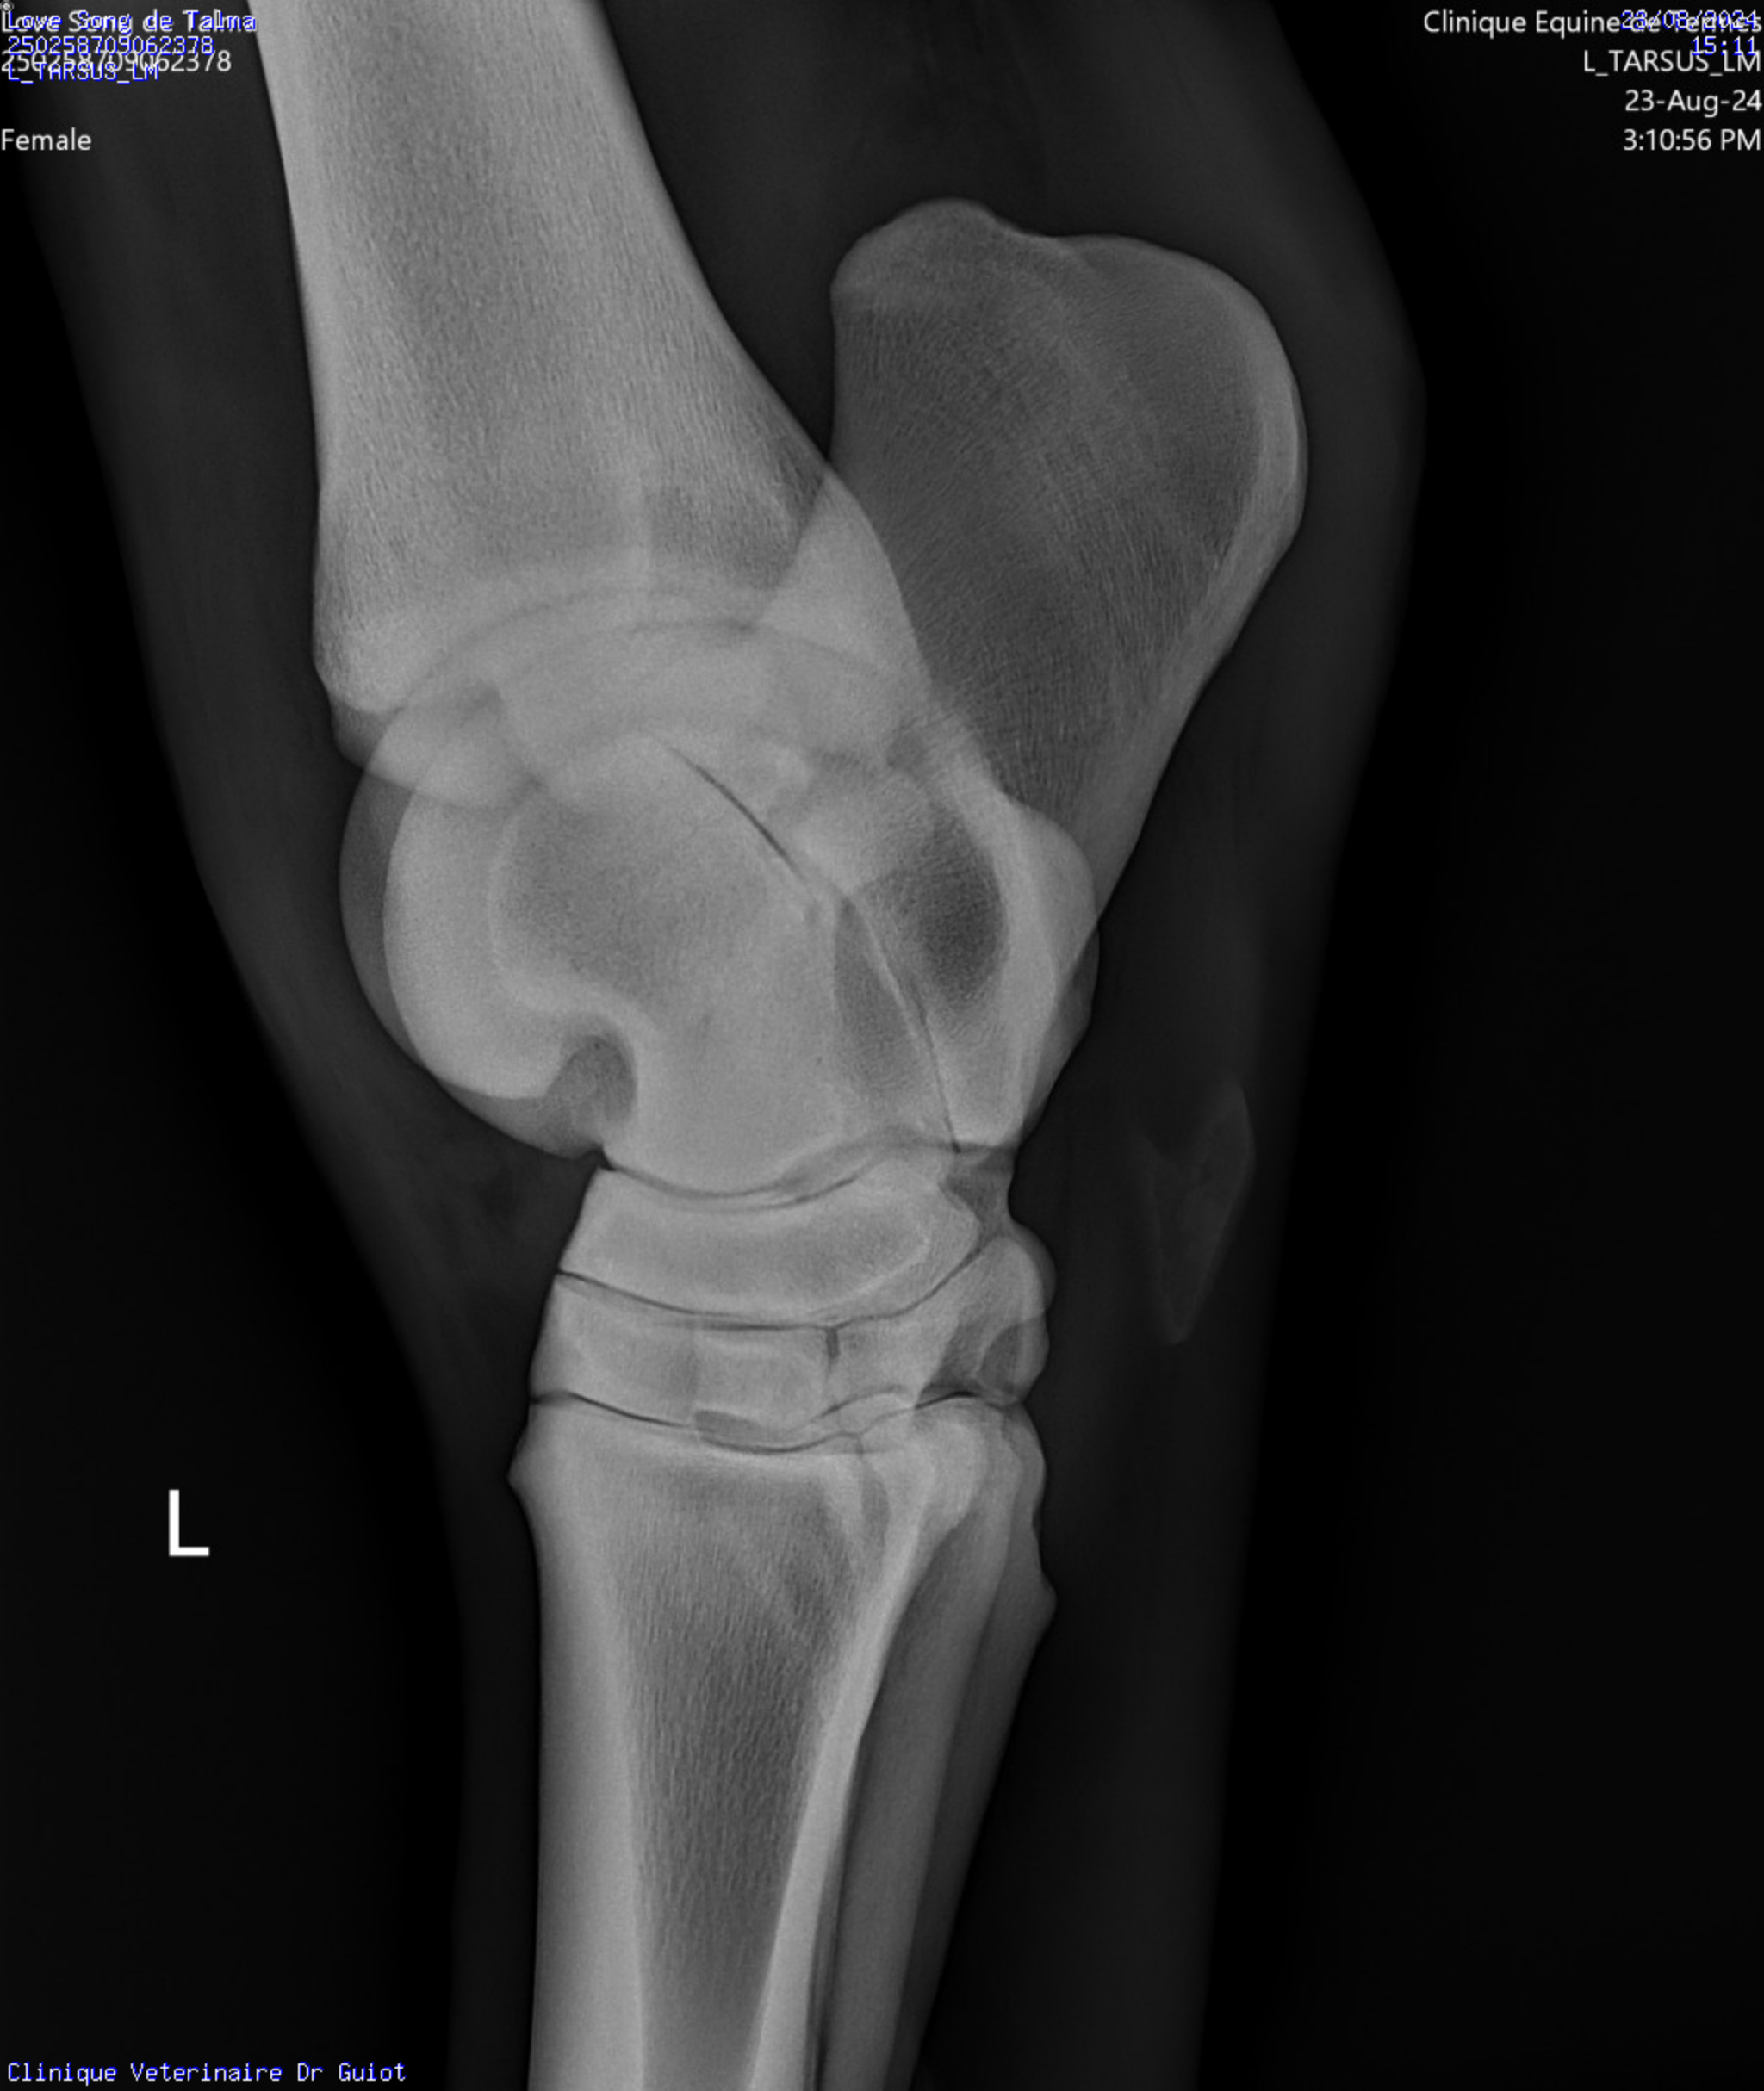

Love Song de Talma
250258709062378
L_TARSUS_LM

Clinique Equine de Bernes
23/08/2024
15:11
L_TARSUS_LM
23-Aug-24
3:10:56 PM

Female