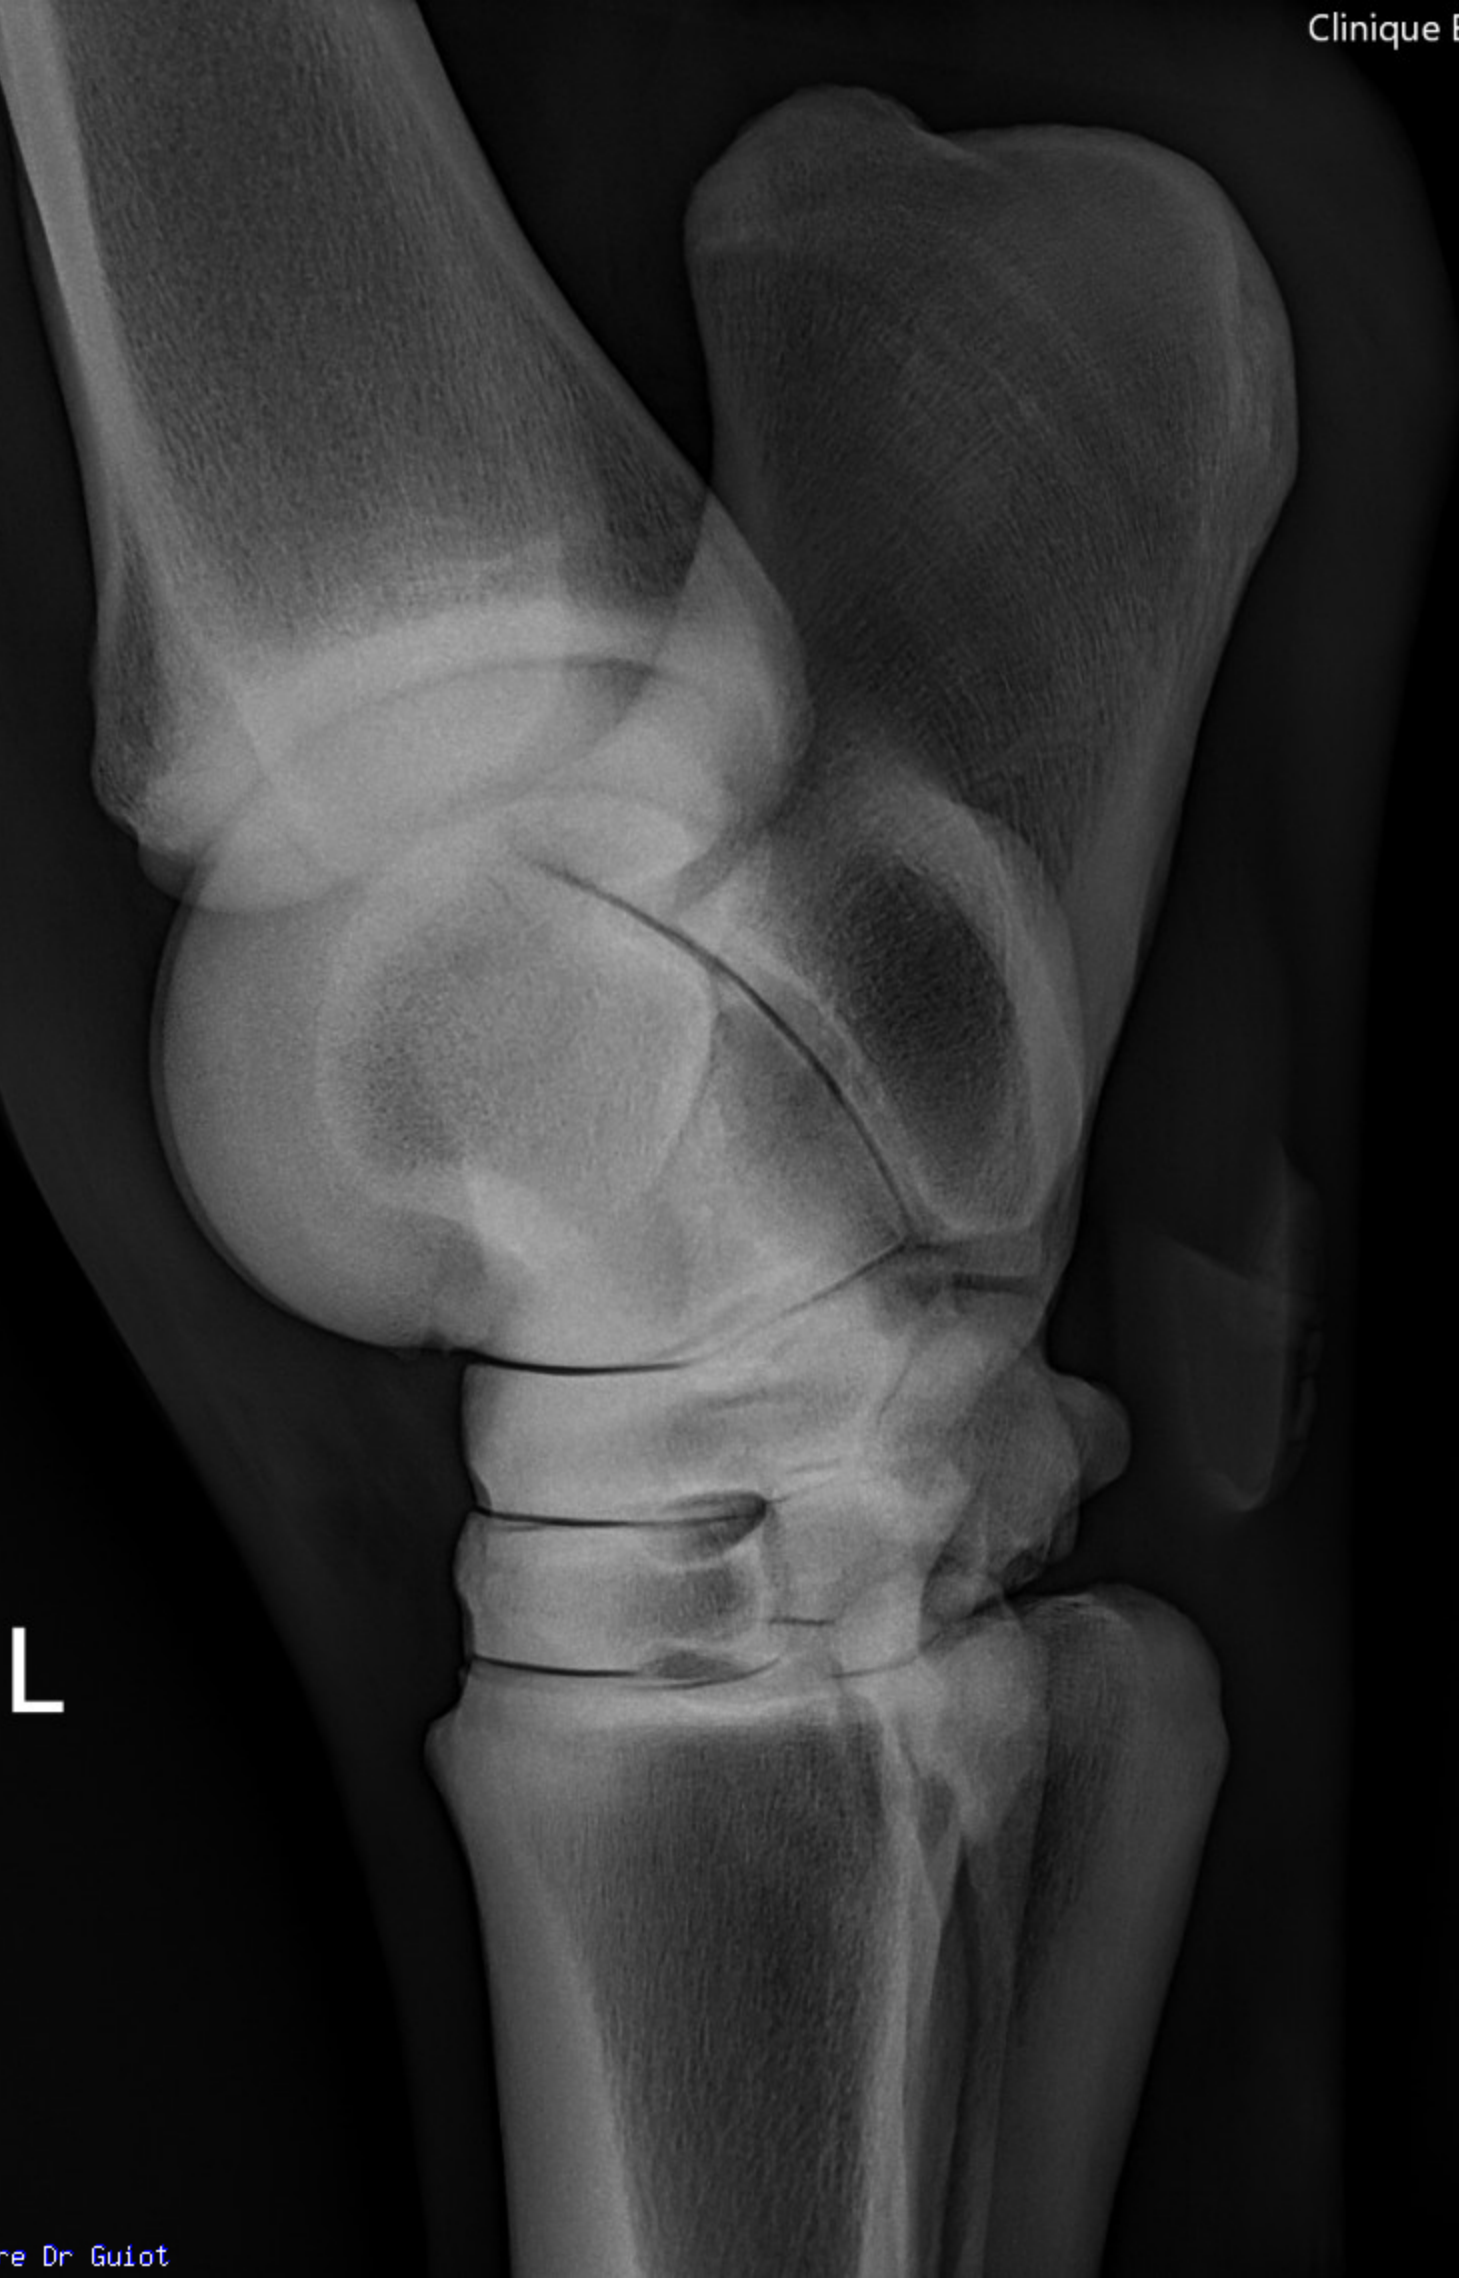

Clinique Equine de Verrieres
26/08/2024
10:05
L_TARSUS_LM
26-Aug-24
10:04:46 AM

Female

L

Historiel de l'animal
250258500184719
L_TARSUS_DP

Clinique Equine de France
25/08/2024
10:05
L_TARSUS_DP
26-Aug-24
10:05:27 AM