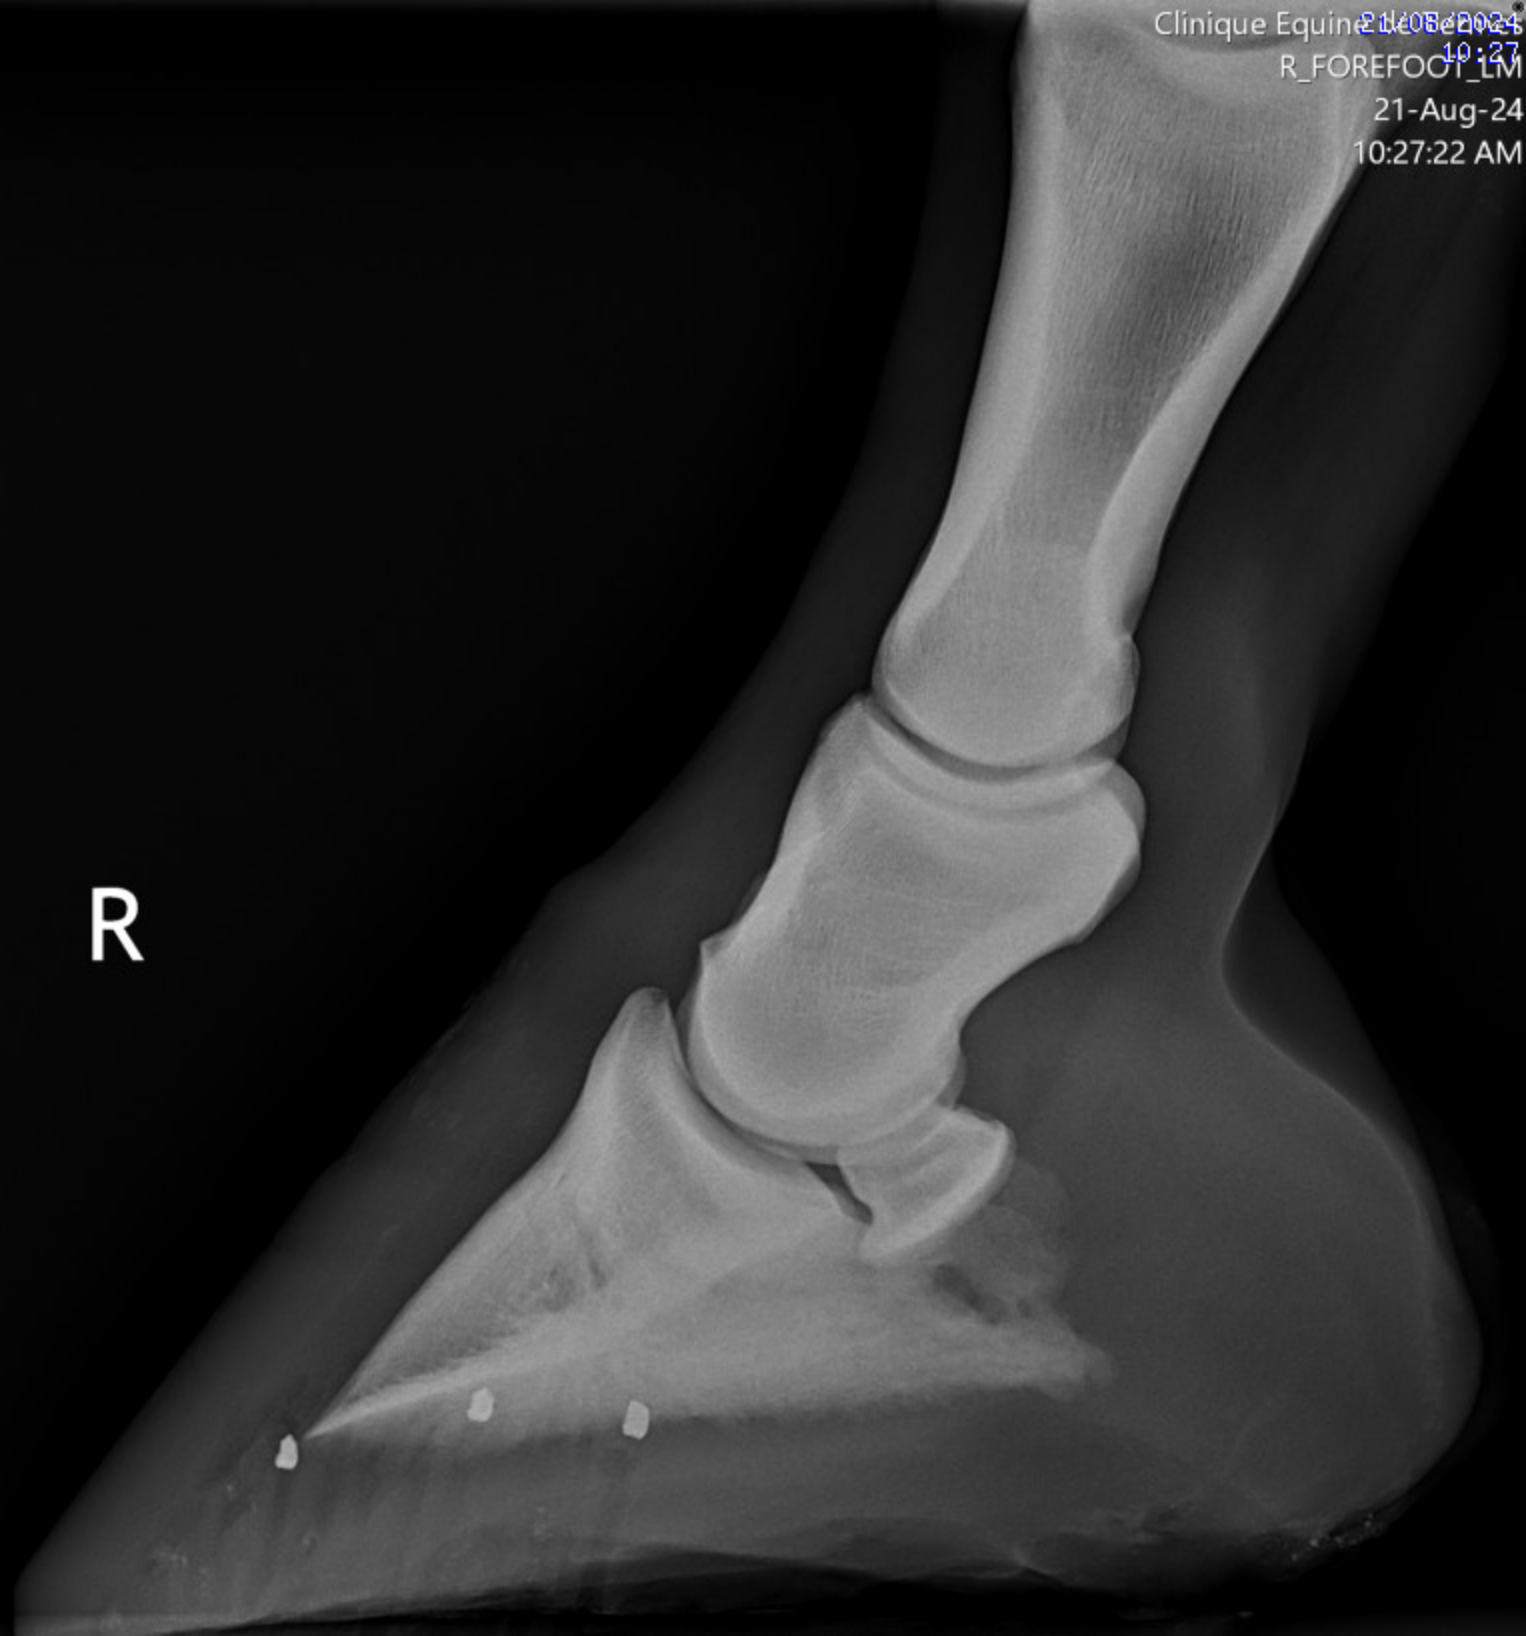

R

Je Stom de Charles  
250258709054089  
250258709054089  
R\_FOREFOOT\_LM  
01-Jan-19  
Male

Clinique Equine de Bénévent  
21-Aug-2024  
10:27  
R\_FOREFOOT\_LM  
21-Aug-24  
10:27:22 AM

R

Uet Storm de Carles  
250258709054089  
R\_FOREFETLOCK\_LM  
01-Jan-19  
Male