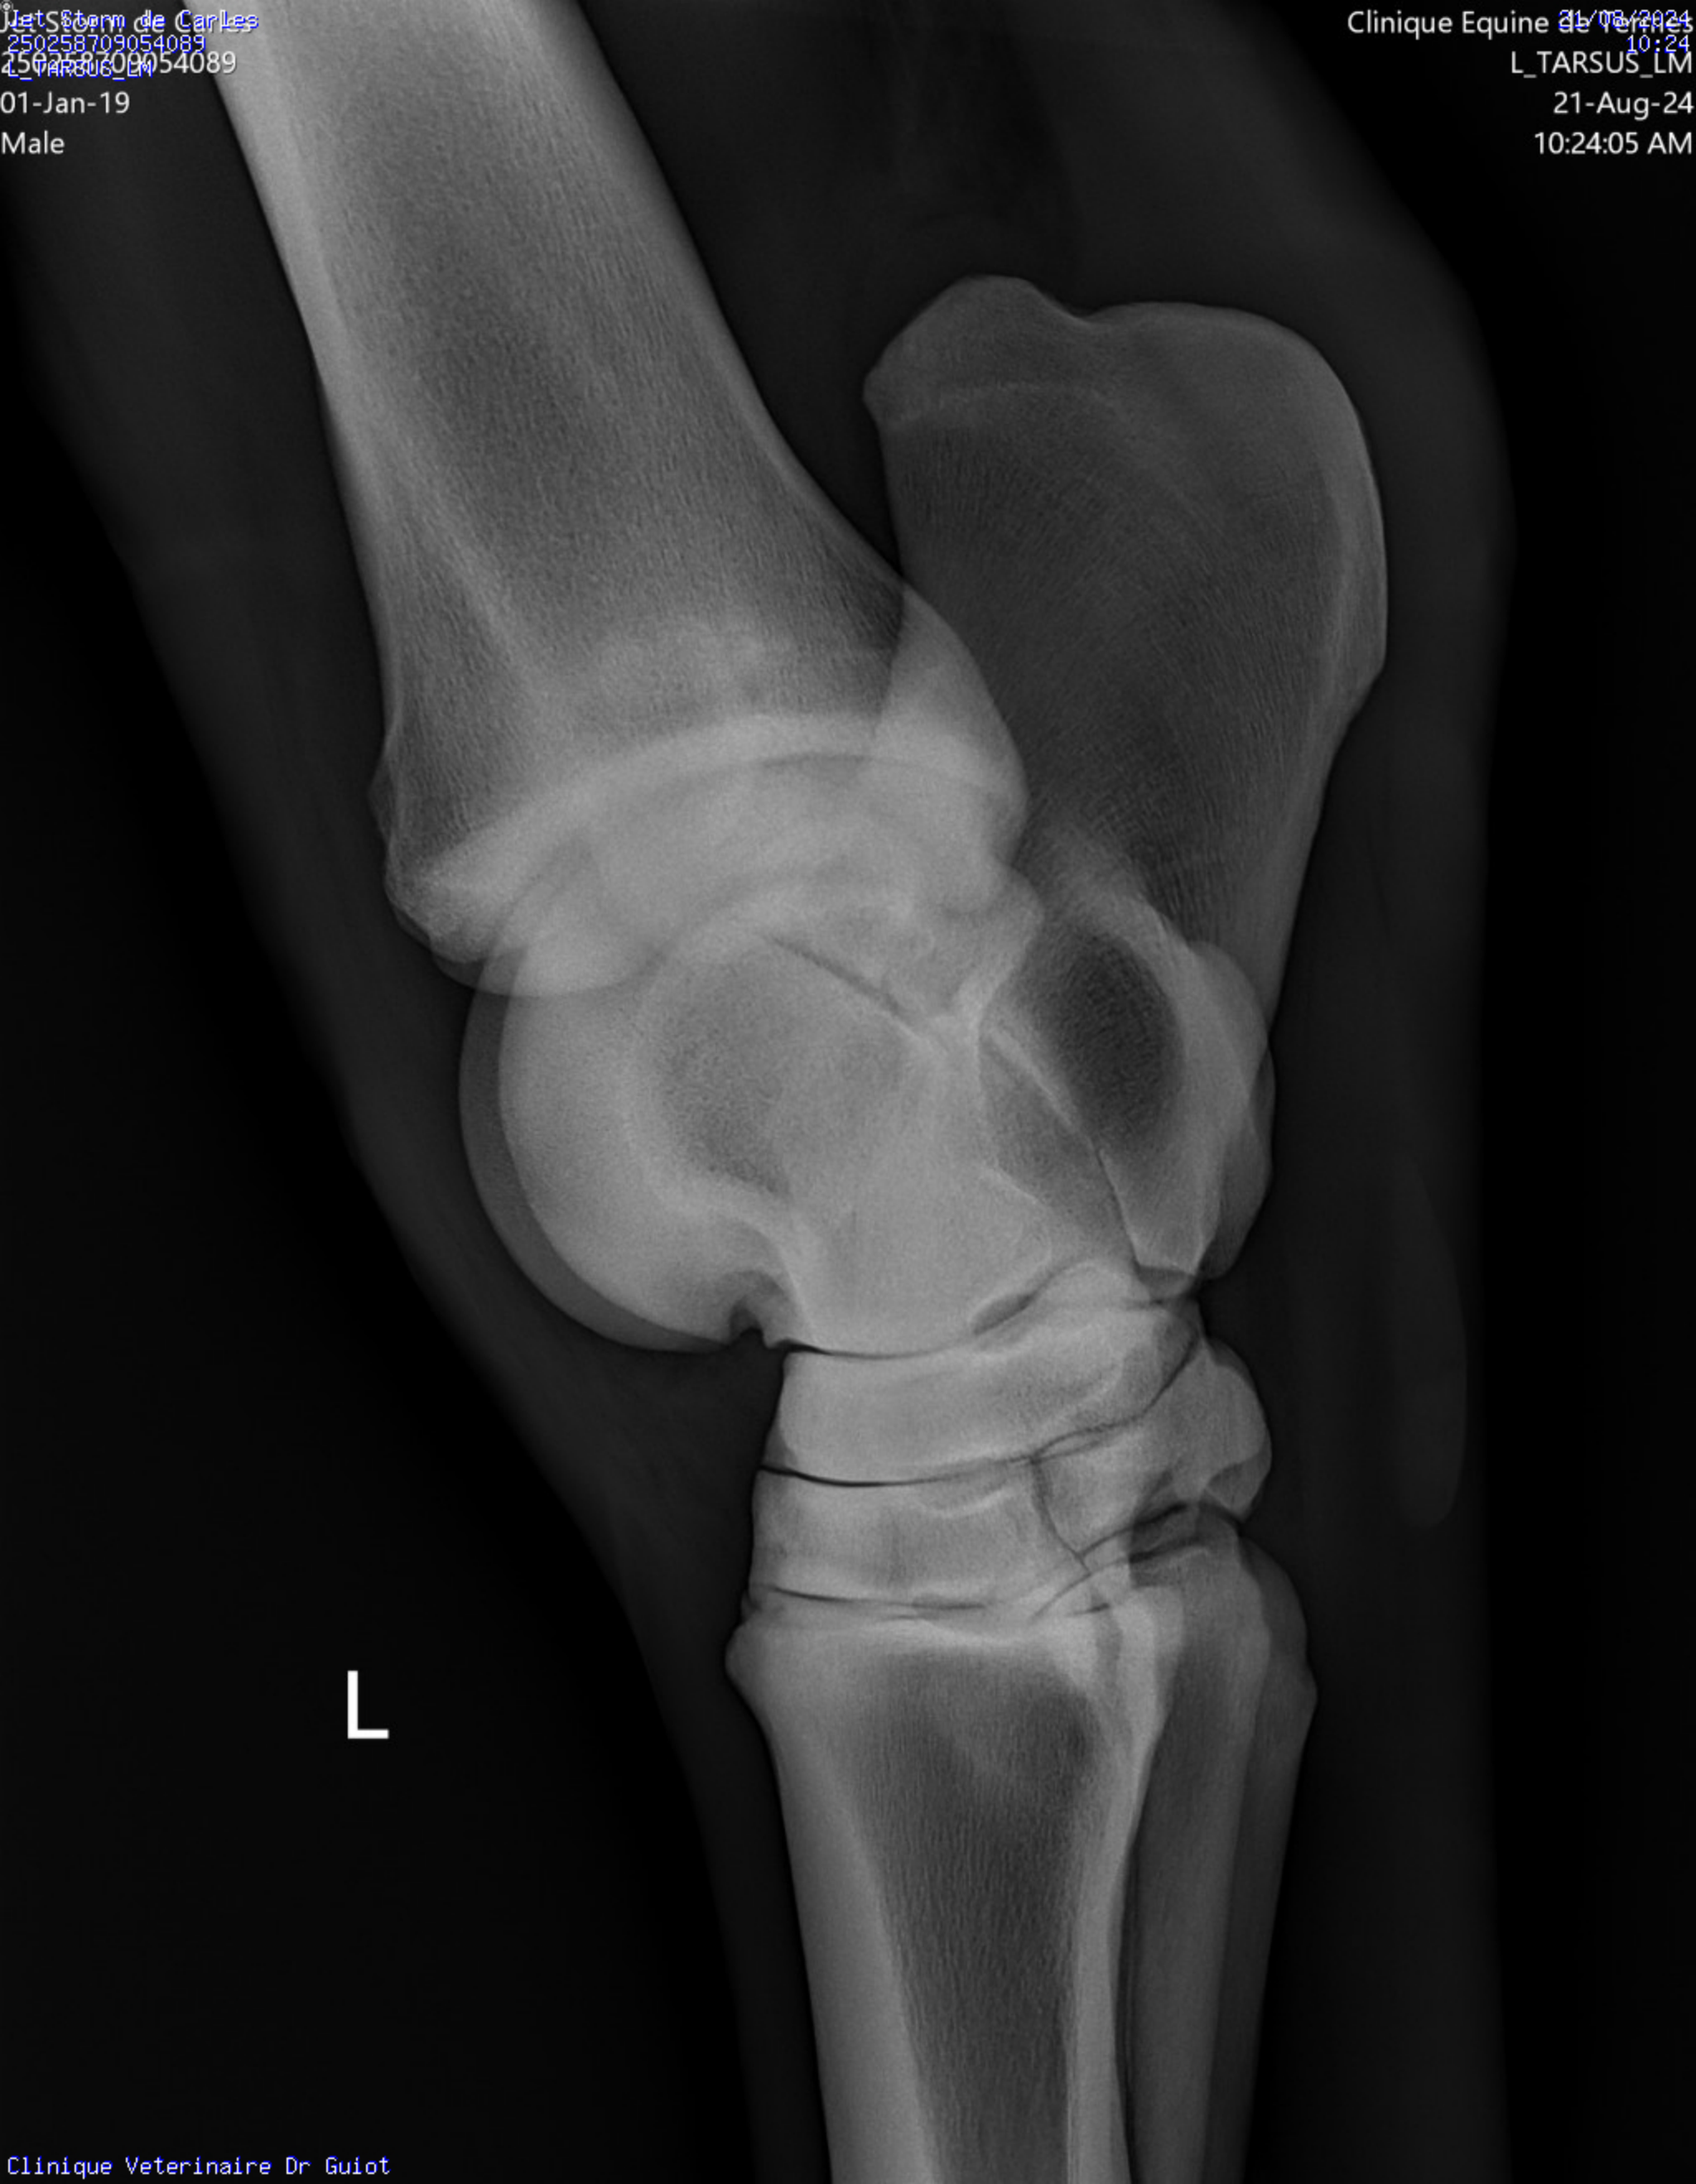

Net Storm de Carles
250258709054089
L_TARSUS_LM

01-Jan-19
Male

Clinique Equine de Terret
21/08/2024
10:24
L_TARSUS_LM
21-Aug-24
10:24:05 AM