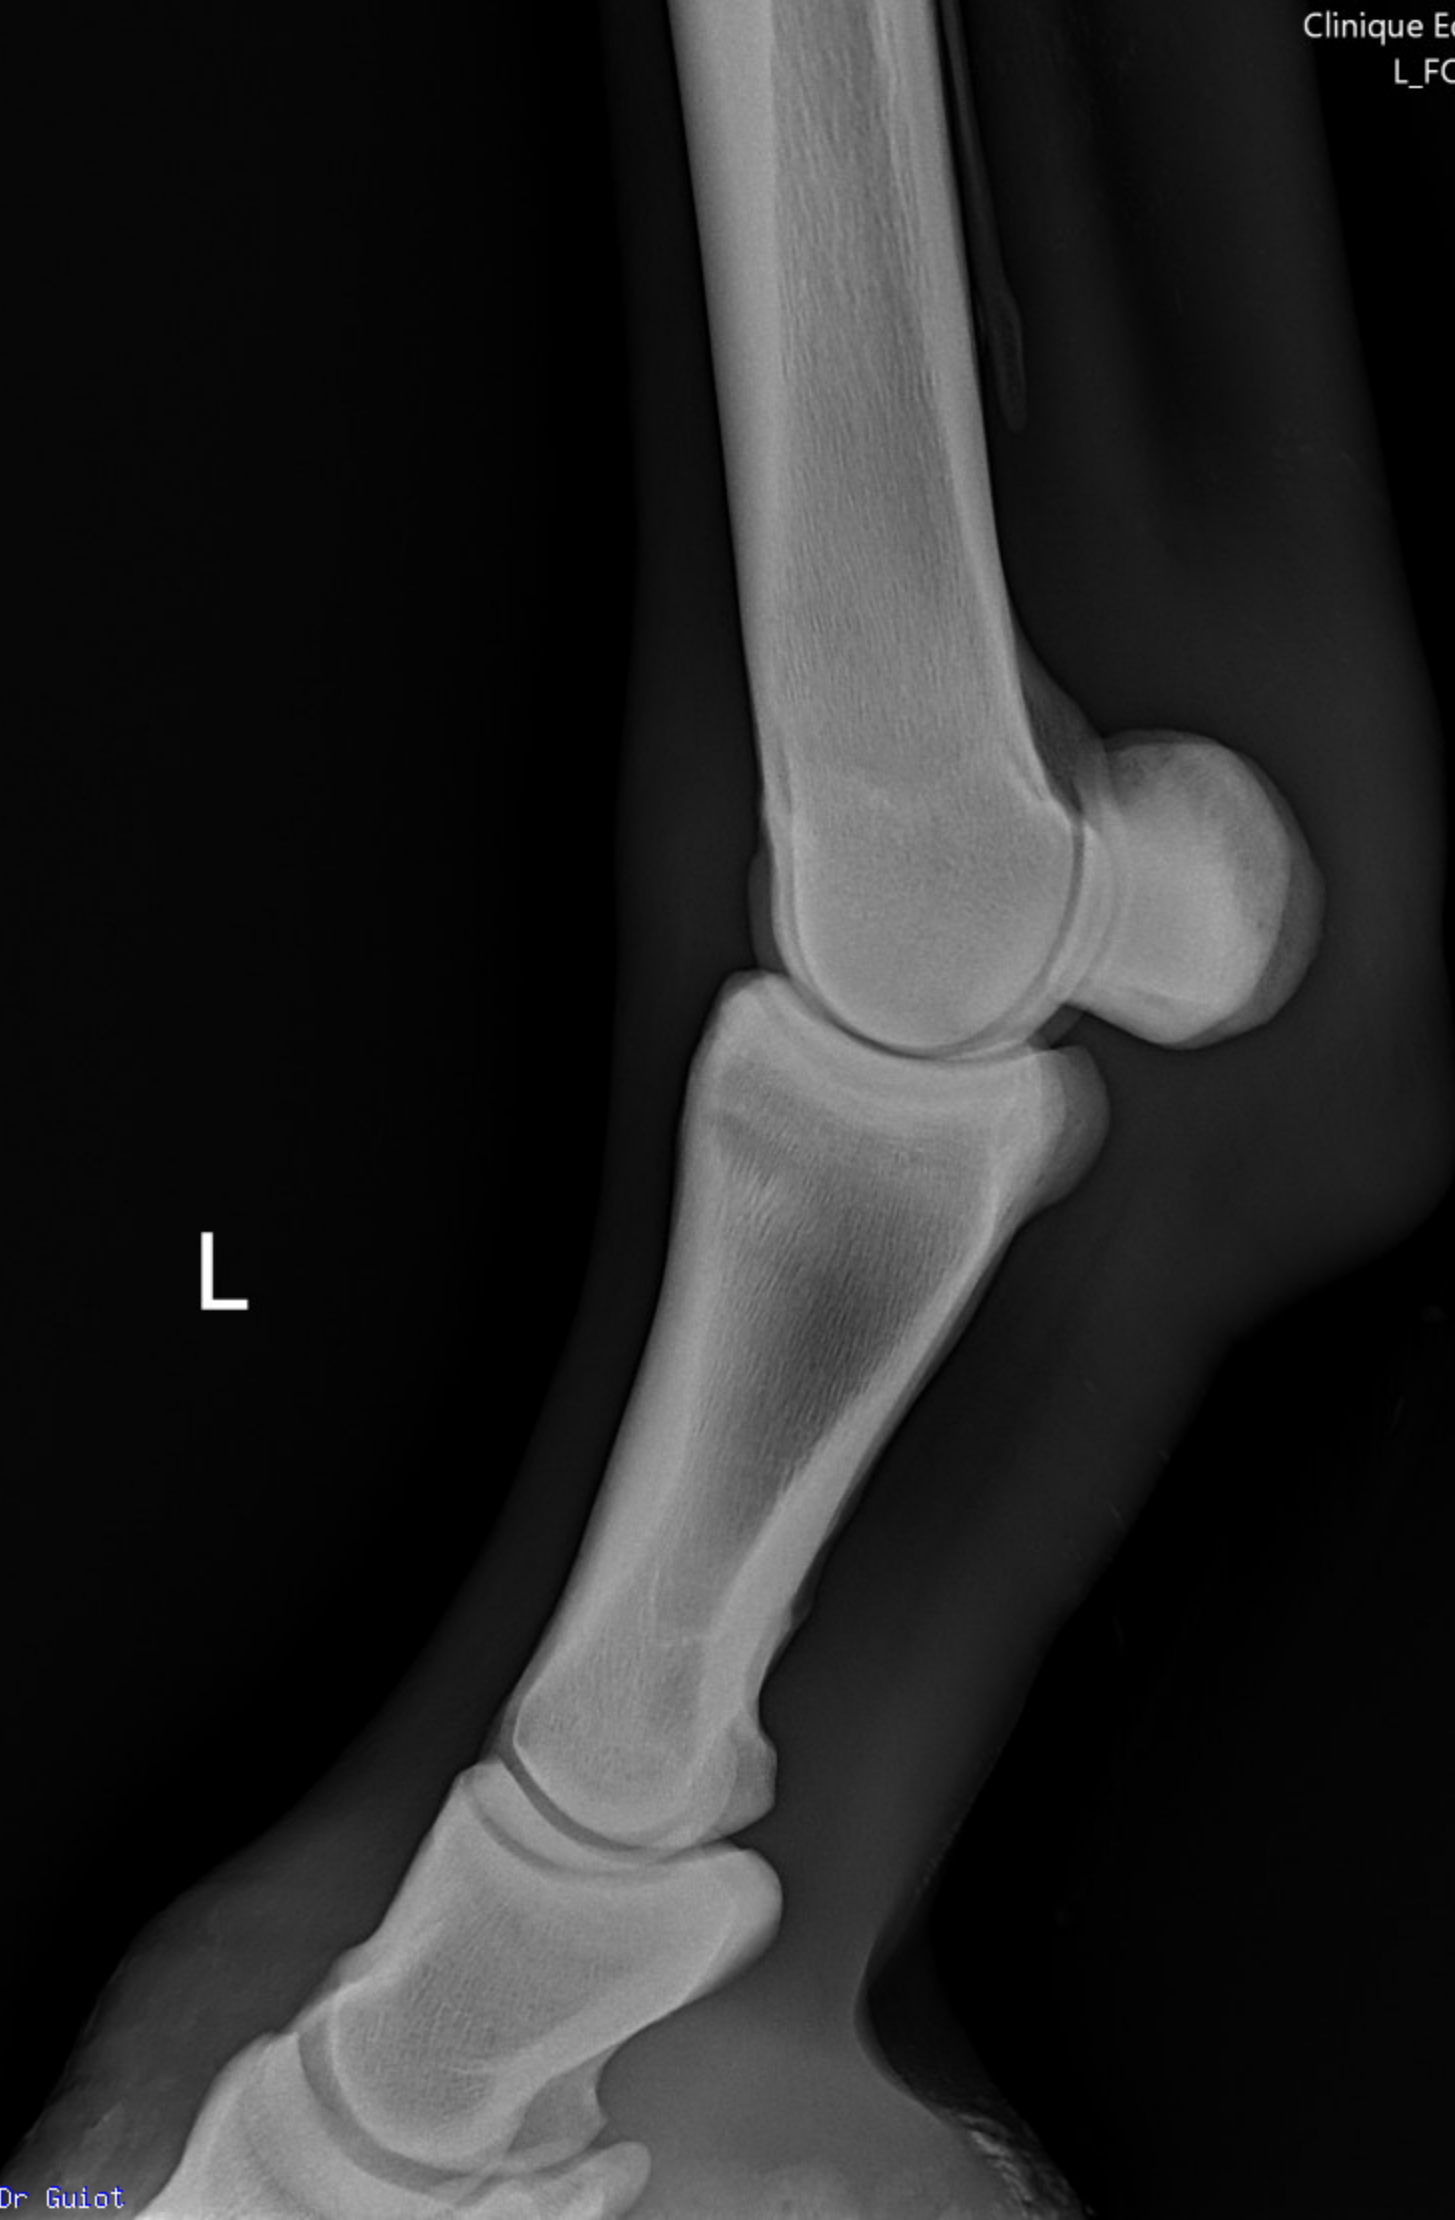

Male

L

Lafitec de Tama  
250258709079618  
L\_FOREFETLOCK\_LM

Clinique Equine de Permet  
21-Aug-24  
16:06  
L\_FOREFETLOCK\_LM  
21-Aug-24  
4:06:04 PM

Male

L

Latino de Tama  
250258709079618  
L\_FOREFETLOCK\_DP