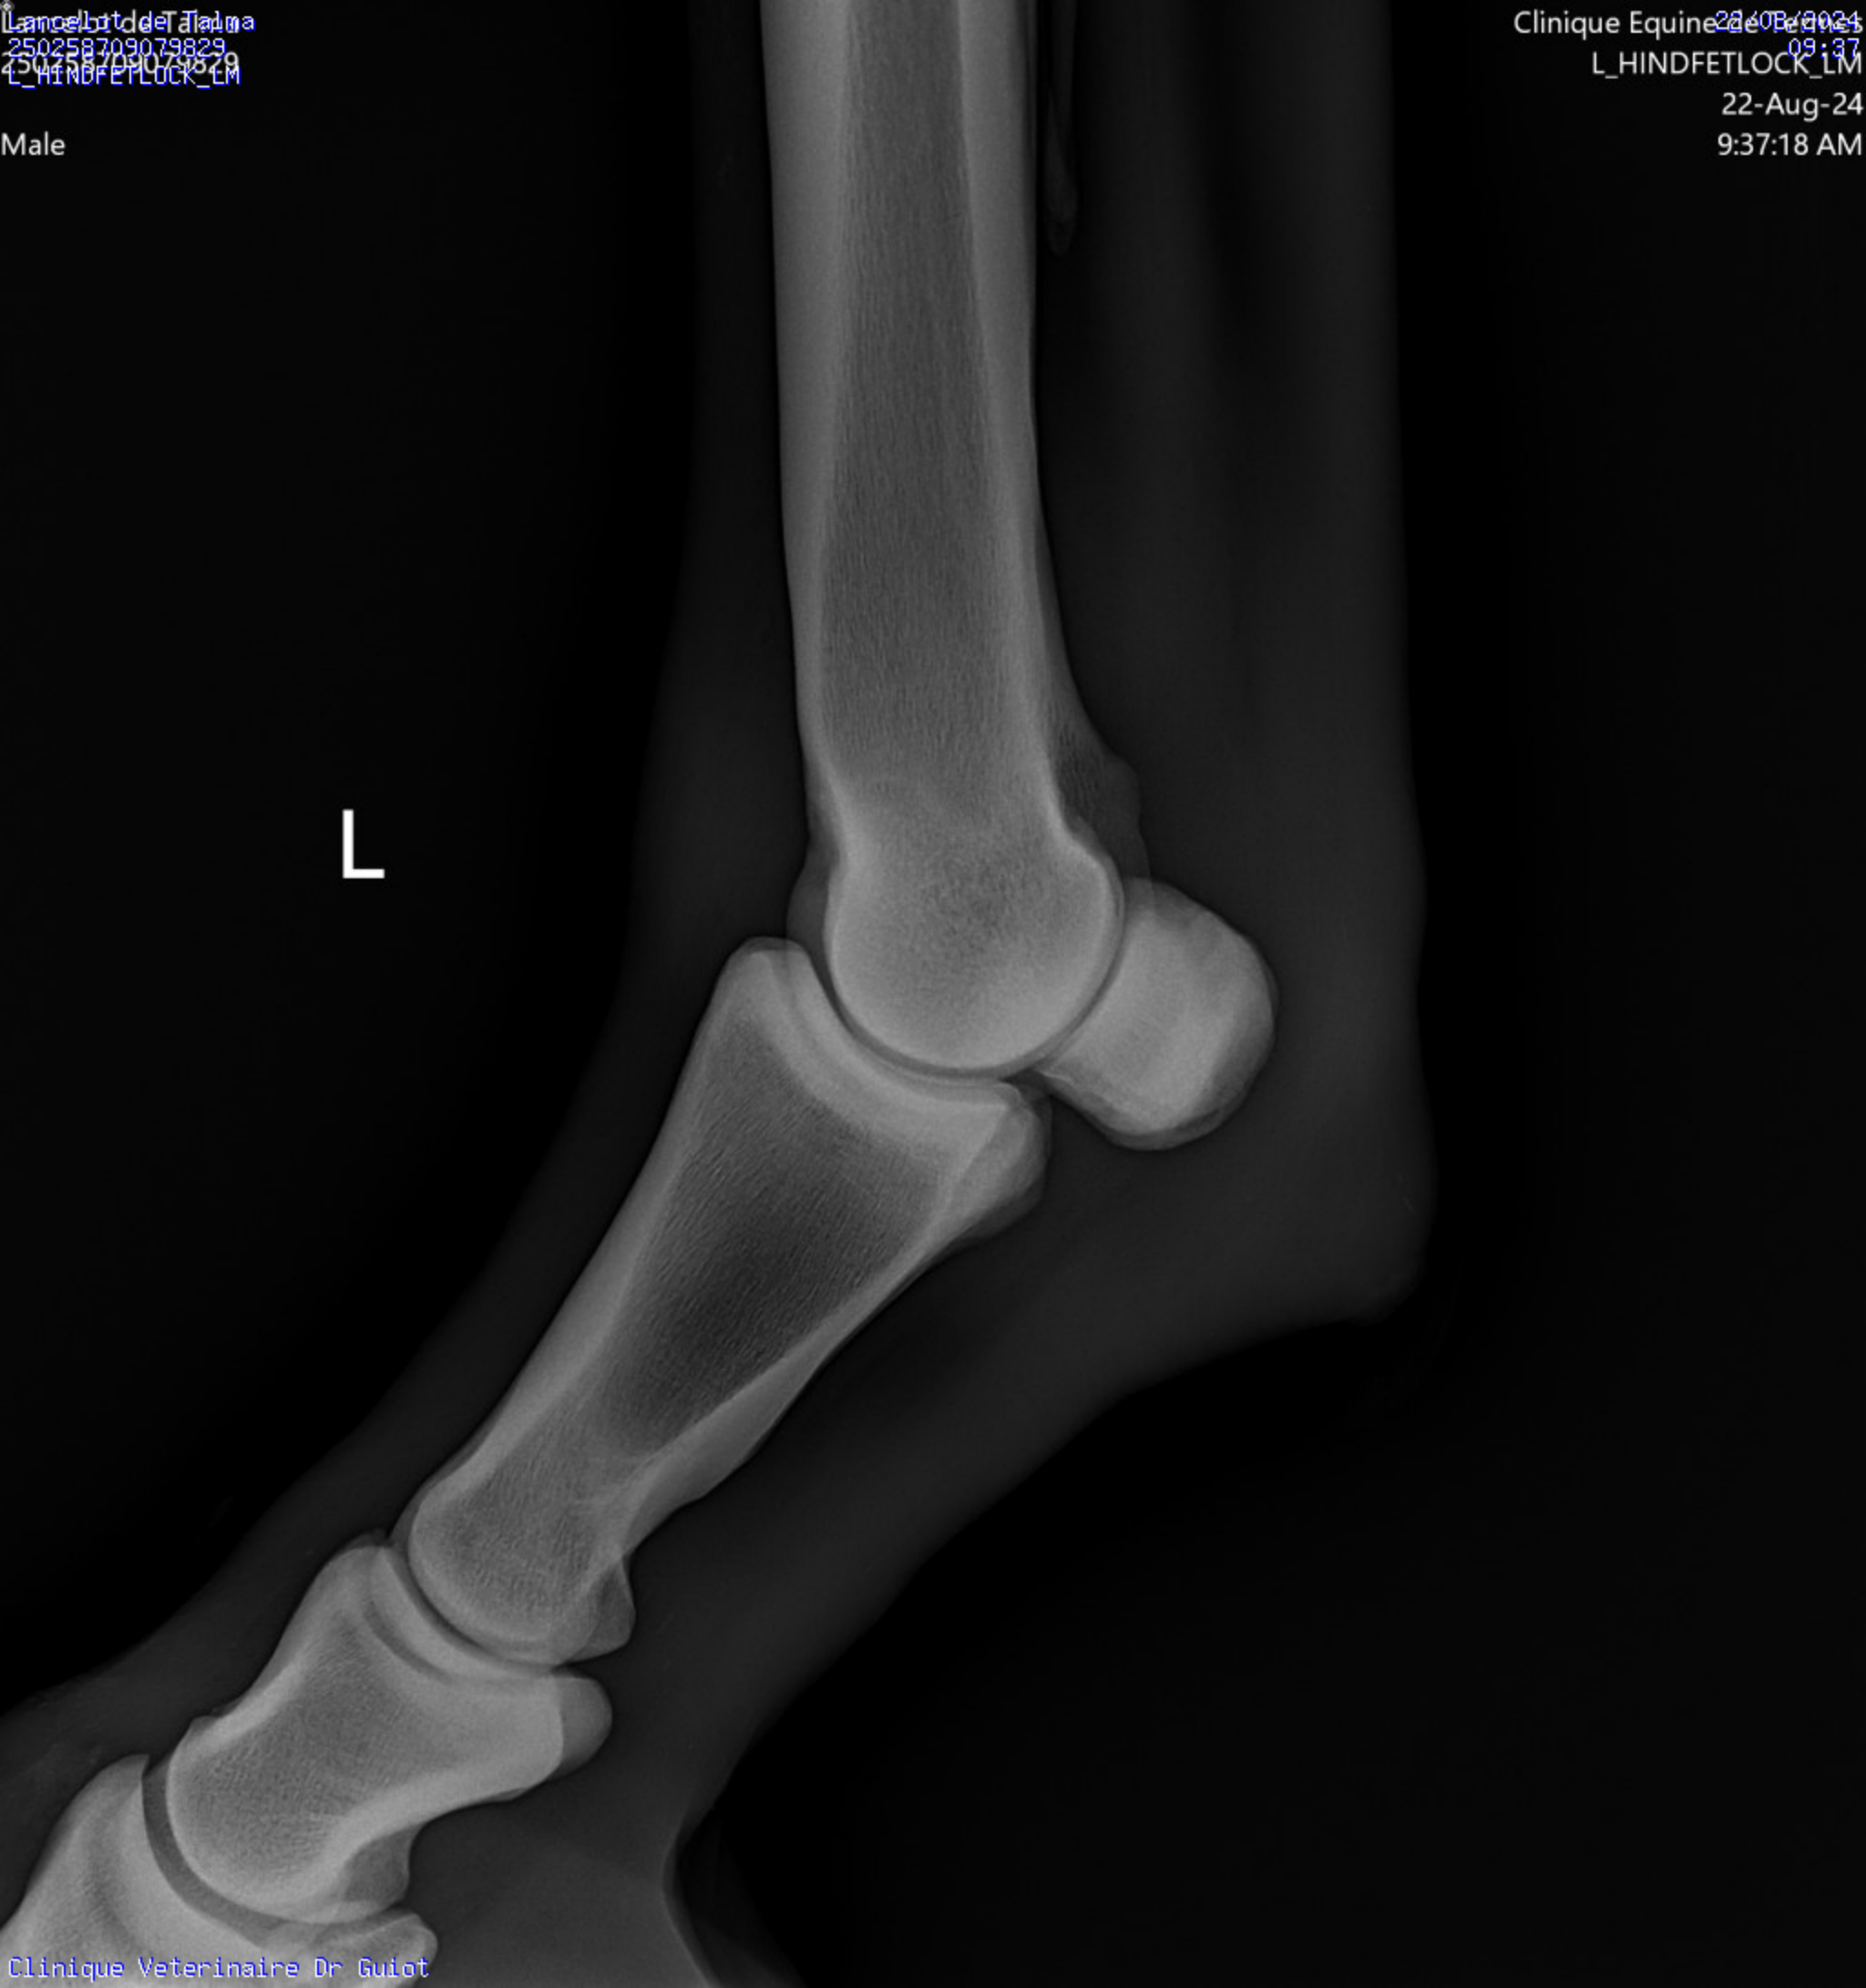

Clinique Equine de Terres  
22/08/2024  
09:37  
L\_CARPUS\_DP  
22-Aug-24  
9:37:05 AM

Male

L

Lancelotti de Almeida  
250258709079829  
L\_HINDFETLOCK\_LM

Clinique Equine de Bénes 28/08/2024  
L\_HINDFETLOCK\_LM 09:37  
22-Aug-24  
9:37:18 AM

Male

L

Lancelotti de Palma  
250258709079829  
250258709079829

Clinique Equine de Terres  
22-08-2024 09:38  
L\_HINDFETLOCK\_DP  
22-Aug-24  
9:37:51 AM

Male

Lancebot de l'Alma  
250258709079829  
L\_TARSUS\_LM