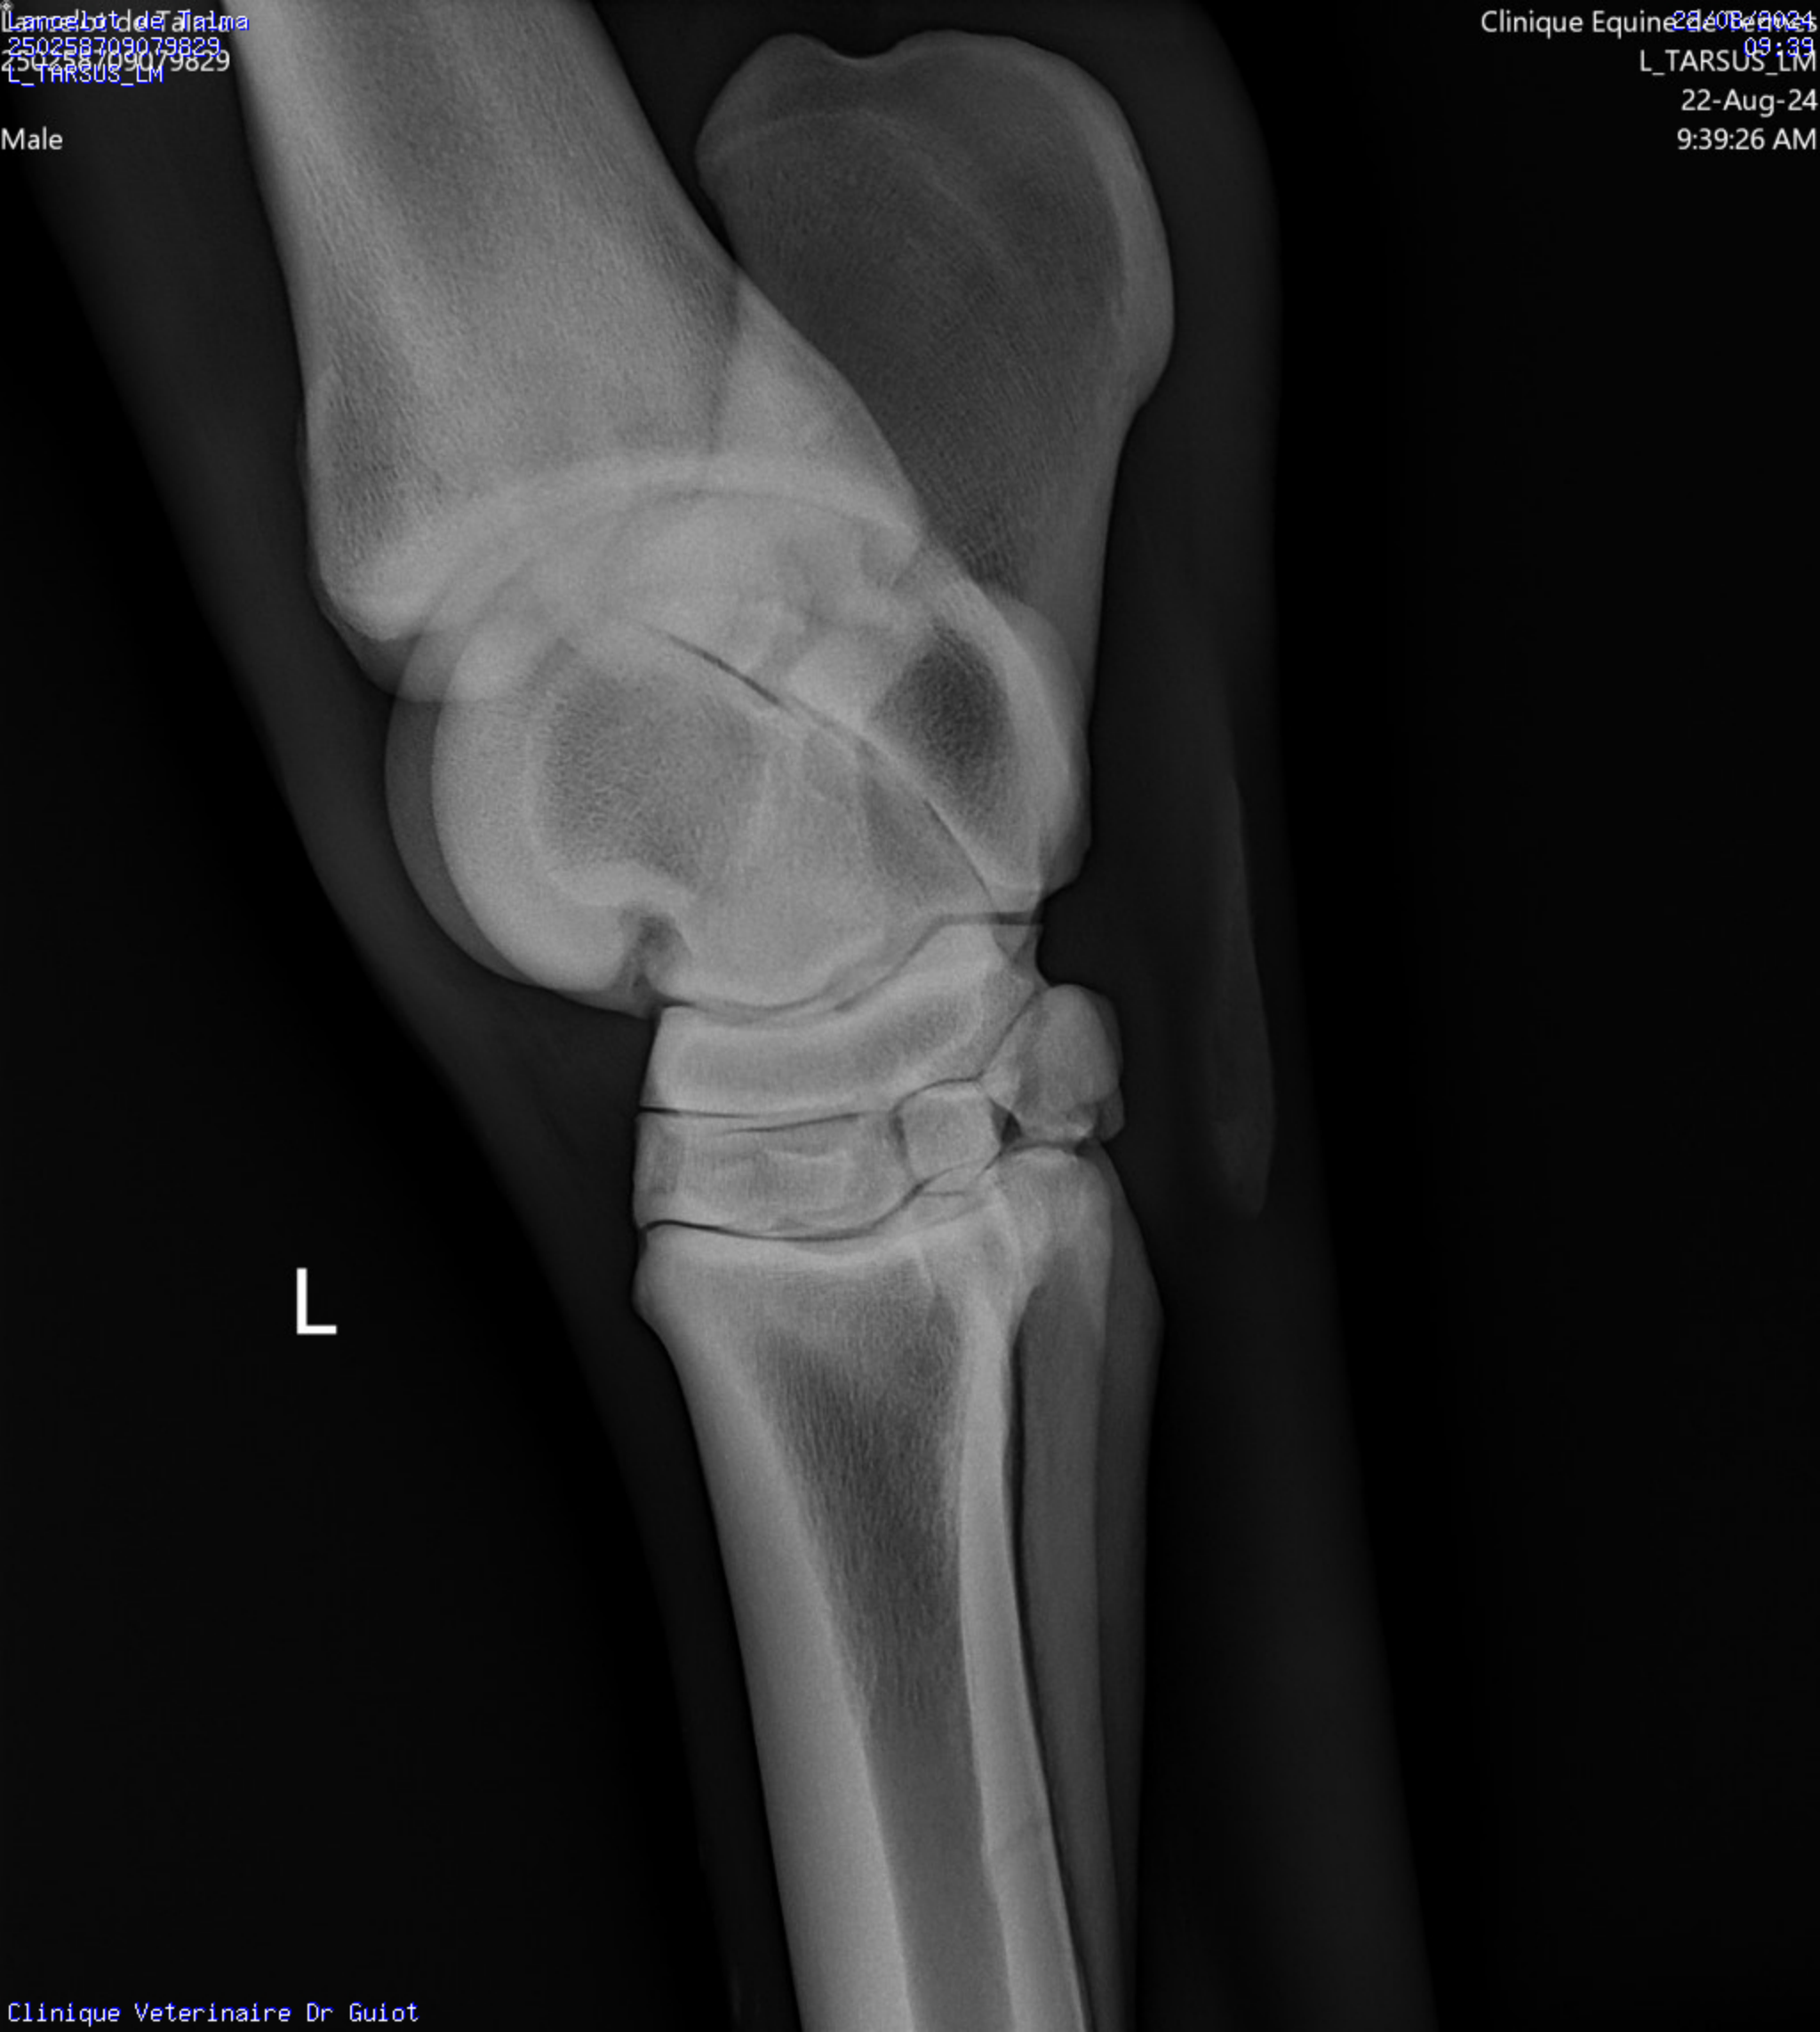

Lancebot de l'Alma
250258709079829
L_TARSUS_LM

Clinique Equine de Bénes
22/08/2024
09:39
L_TARSUS_LM
22-Aug-24
9:39:26 AM

Male

L