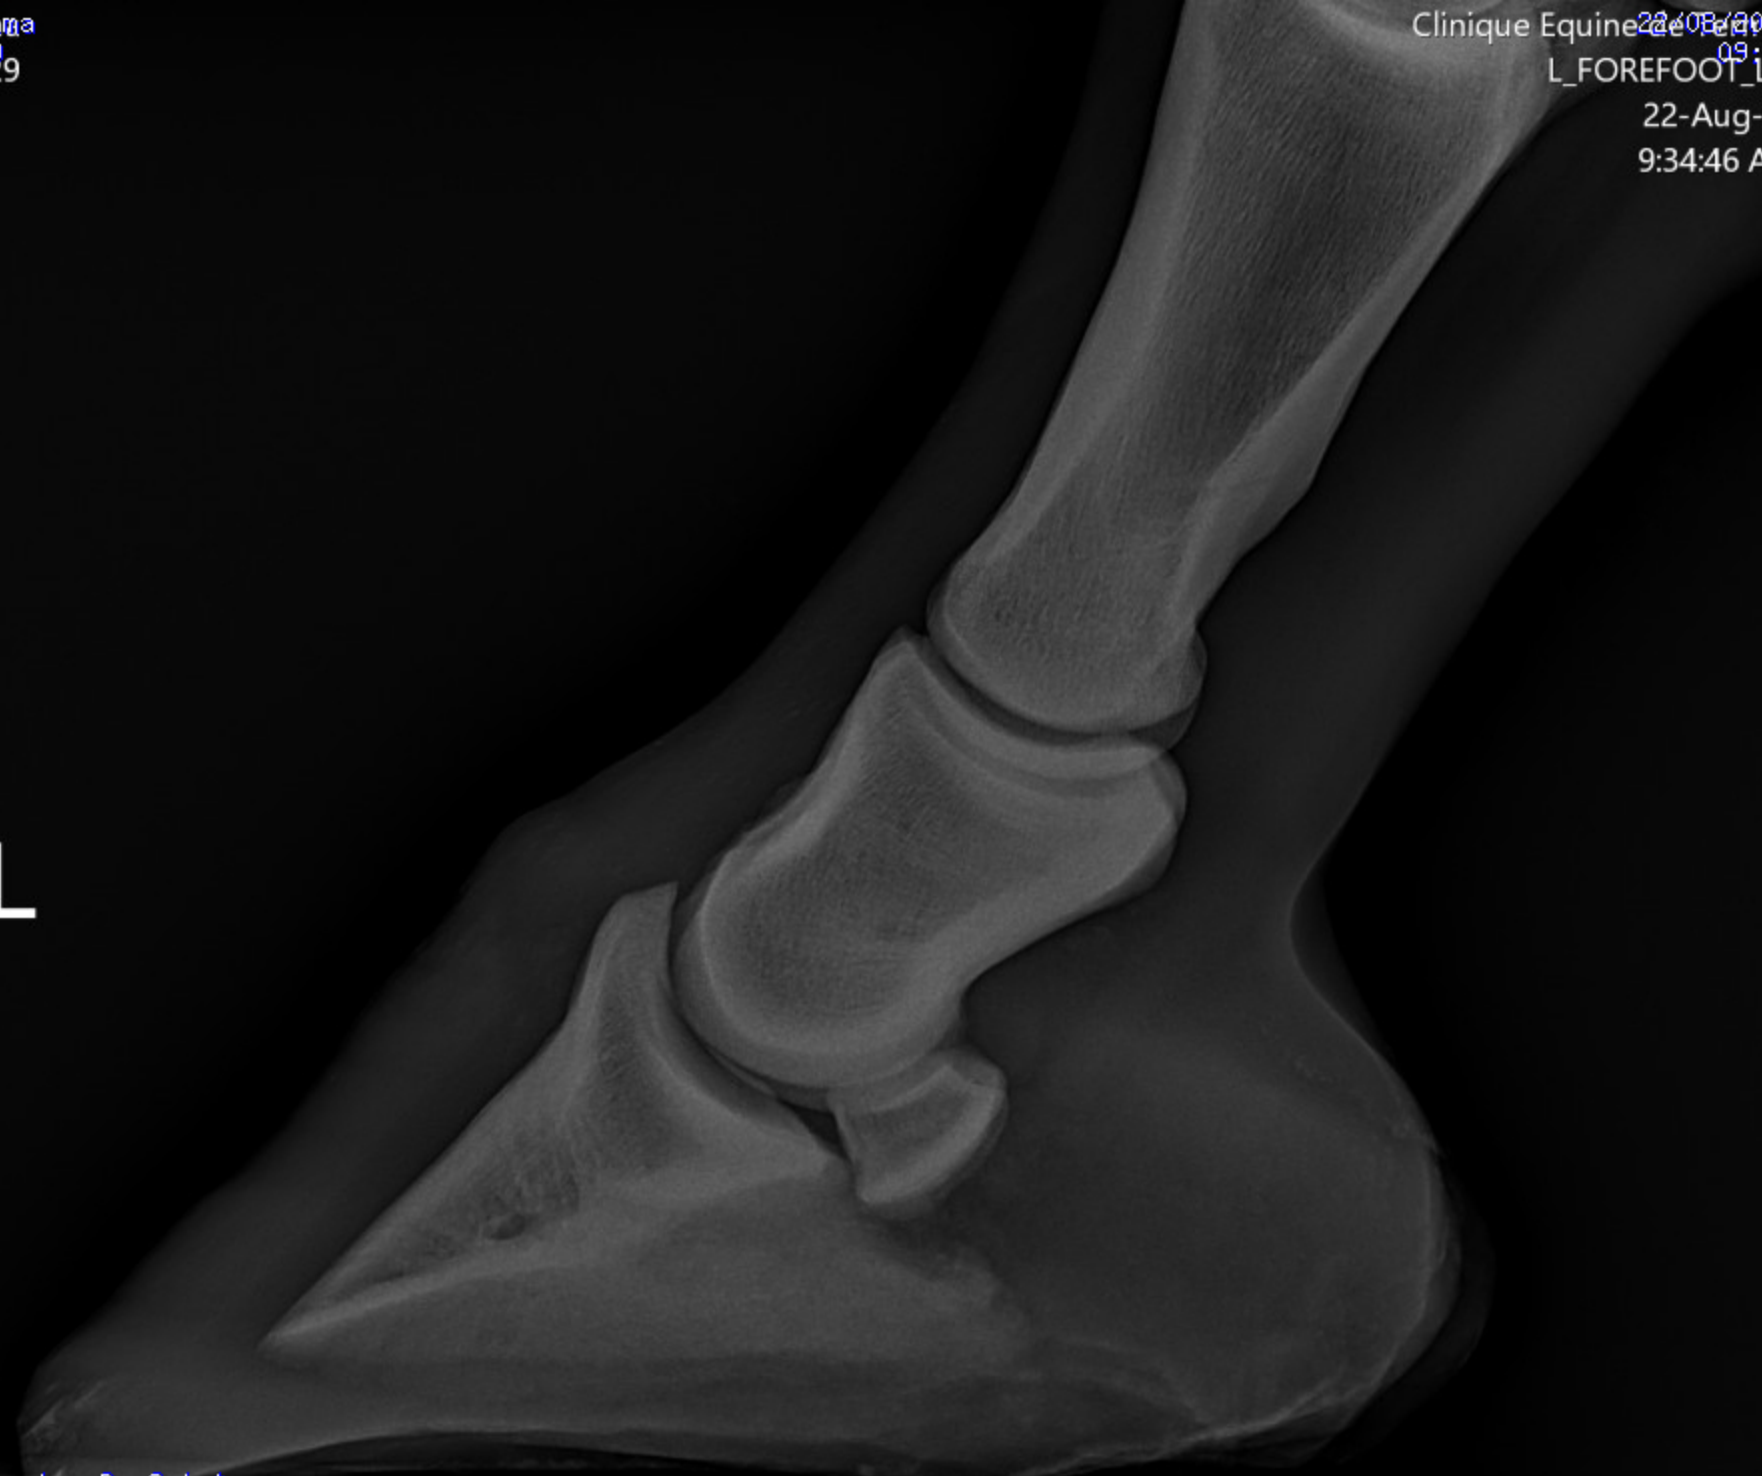

Lancelot de Tainma  
250258709079829  
L\_FOREFOOT\_DP

Clinique Equine de Tainma  
22/08/2024  
09:34

L\_FOREFOOT\_DP

22-Aug-24

9:28:12 AM

Male

L

Lancelotti de Tanna  
250258709079829  
L\_FOREFOOT\_LM

Clinique Equine de Bernes  
22/08/2024  
L\_FOREFOOT\_LM  
09:36

Male

22-Aug-24  
9:34:46 AM

L

Lancelotti de Talma  
250258709079829  
L\_FOREFETLOCK\_LM

Clinique Equine de Bénes  
22/08/2024  
09:36  
L\_FOREFETLOCK\_LM  
22-Aug-24  
9:36:19 AM