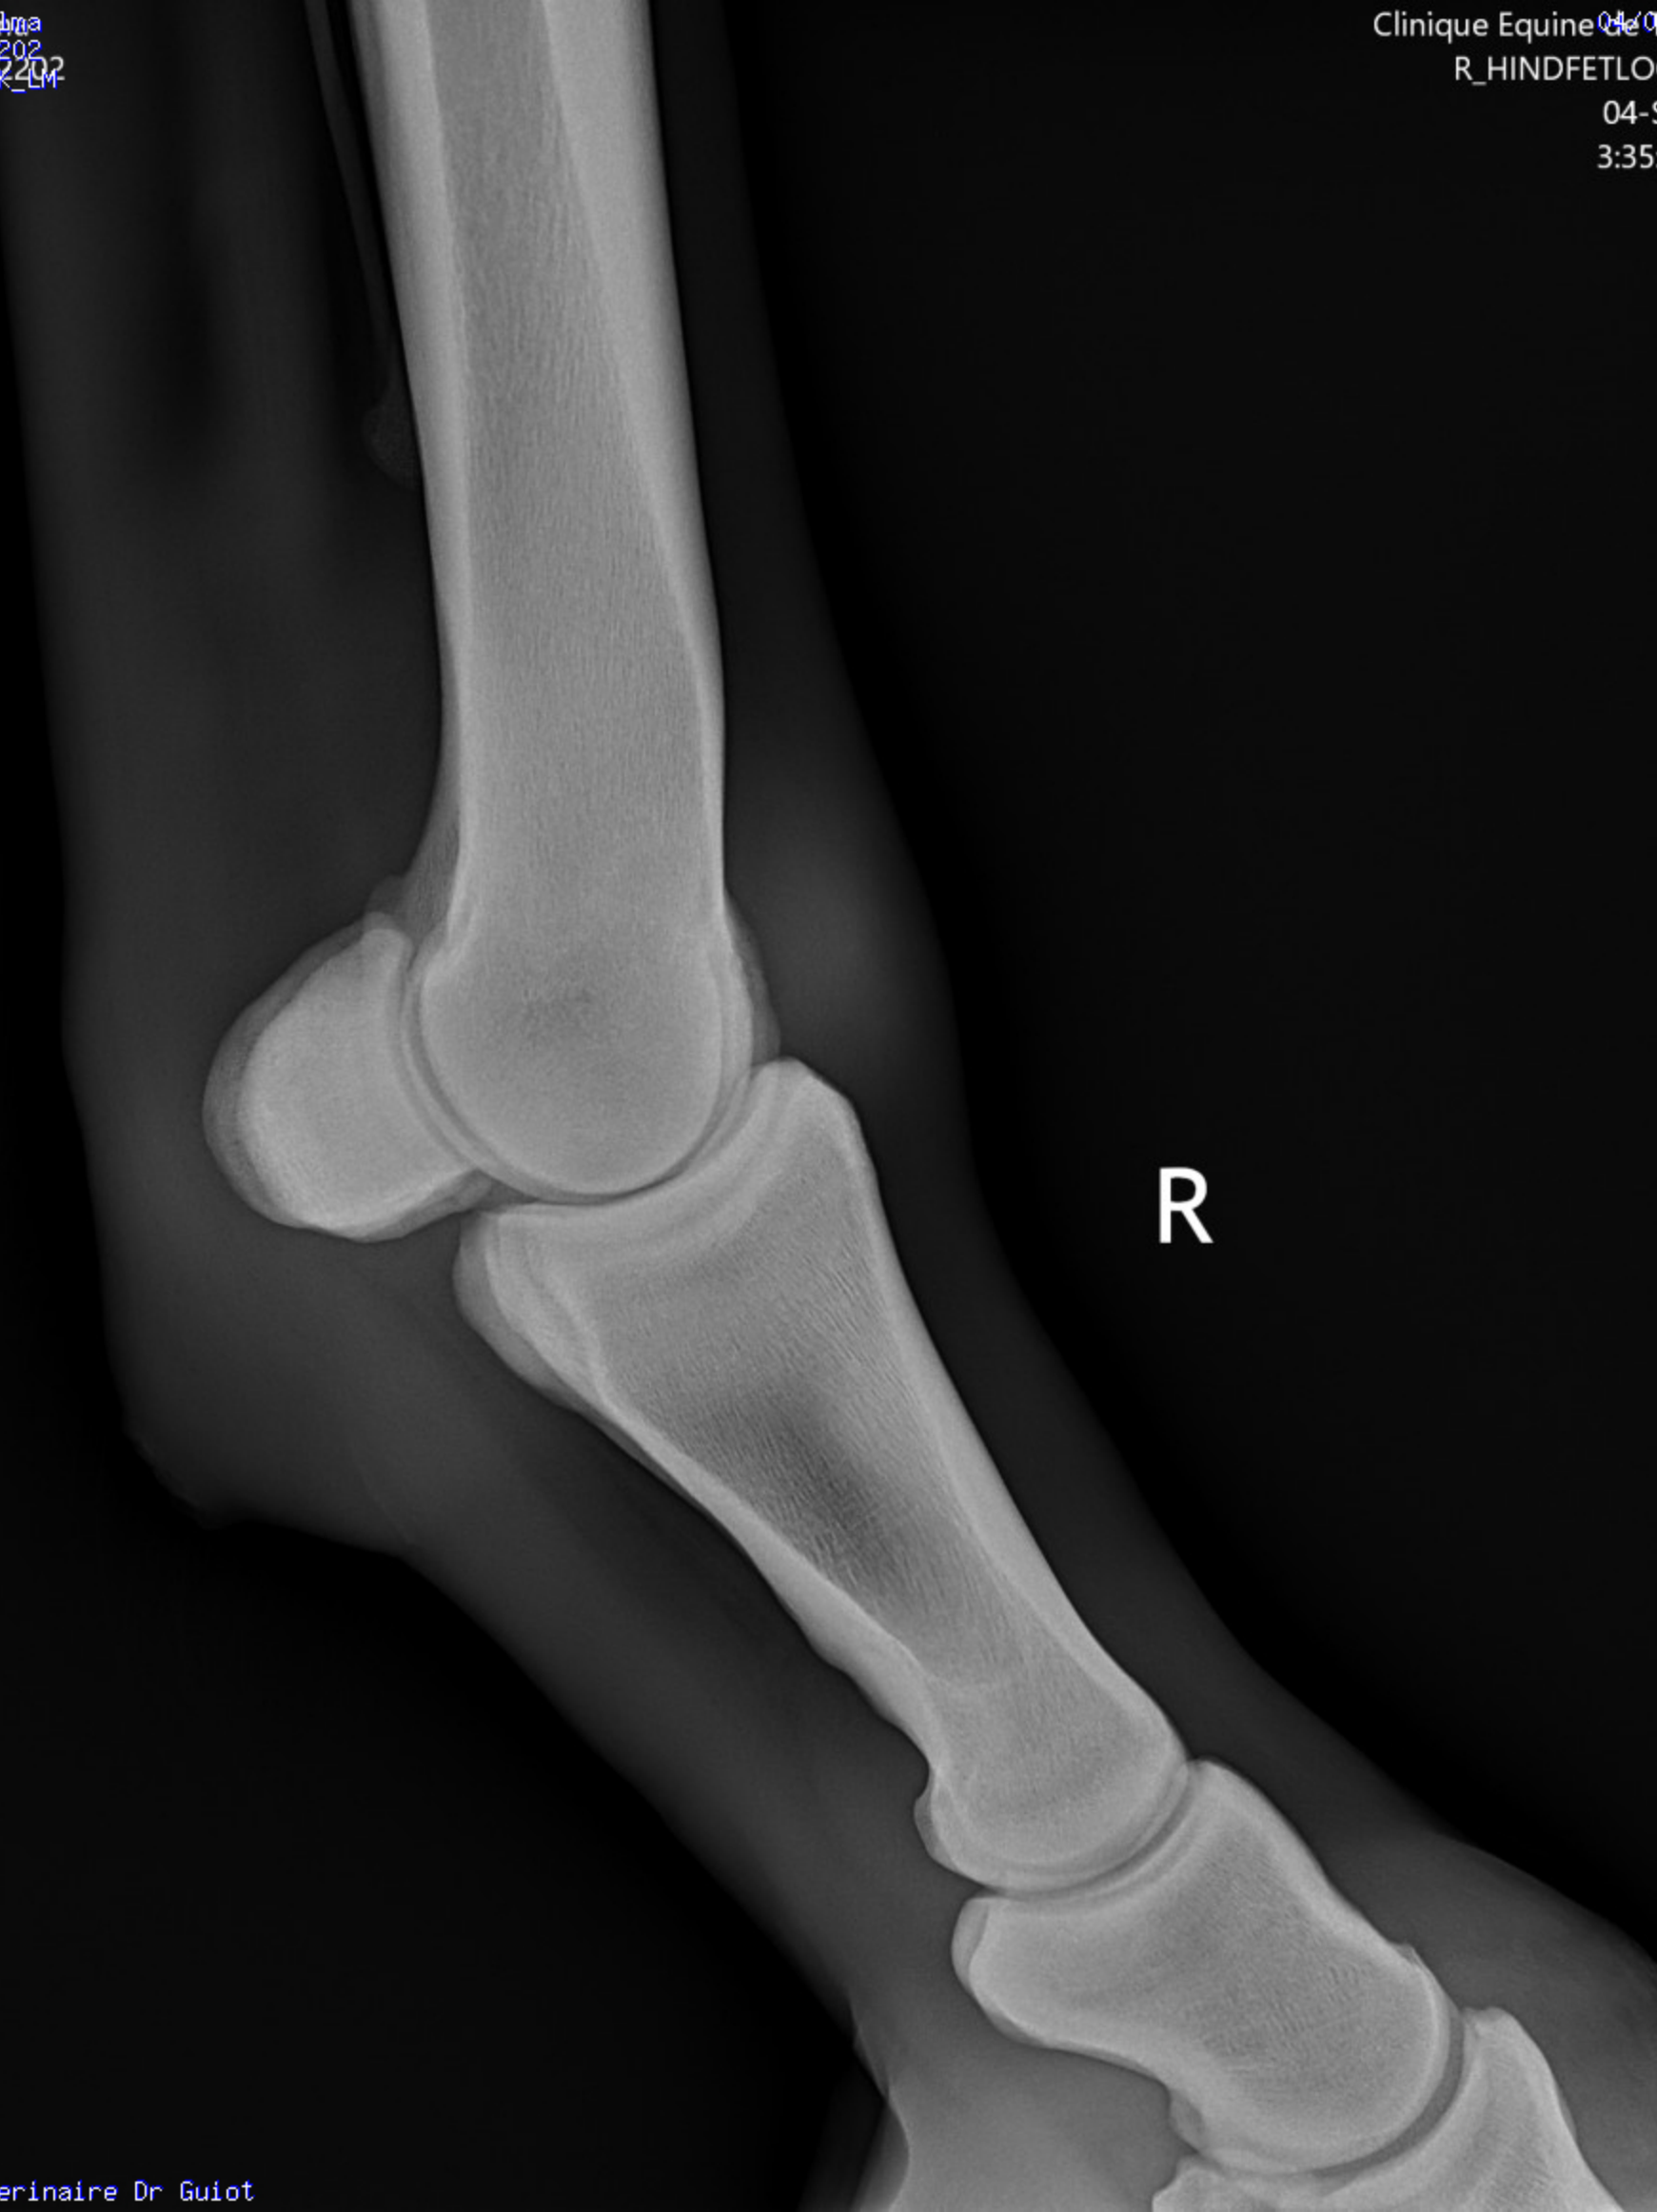

Larzac de l'Alma
250258709062202
450258709062202
R_HINDFETLOCK_LM

Clinique Equine de l'Alma 04/09/2024
R_HINDFETLOCK_LM 15:35
04-Sep-24
3:35:33 PM

Female

R