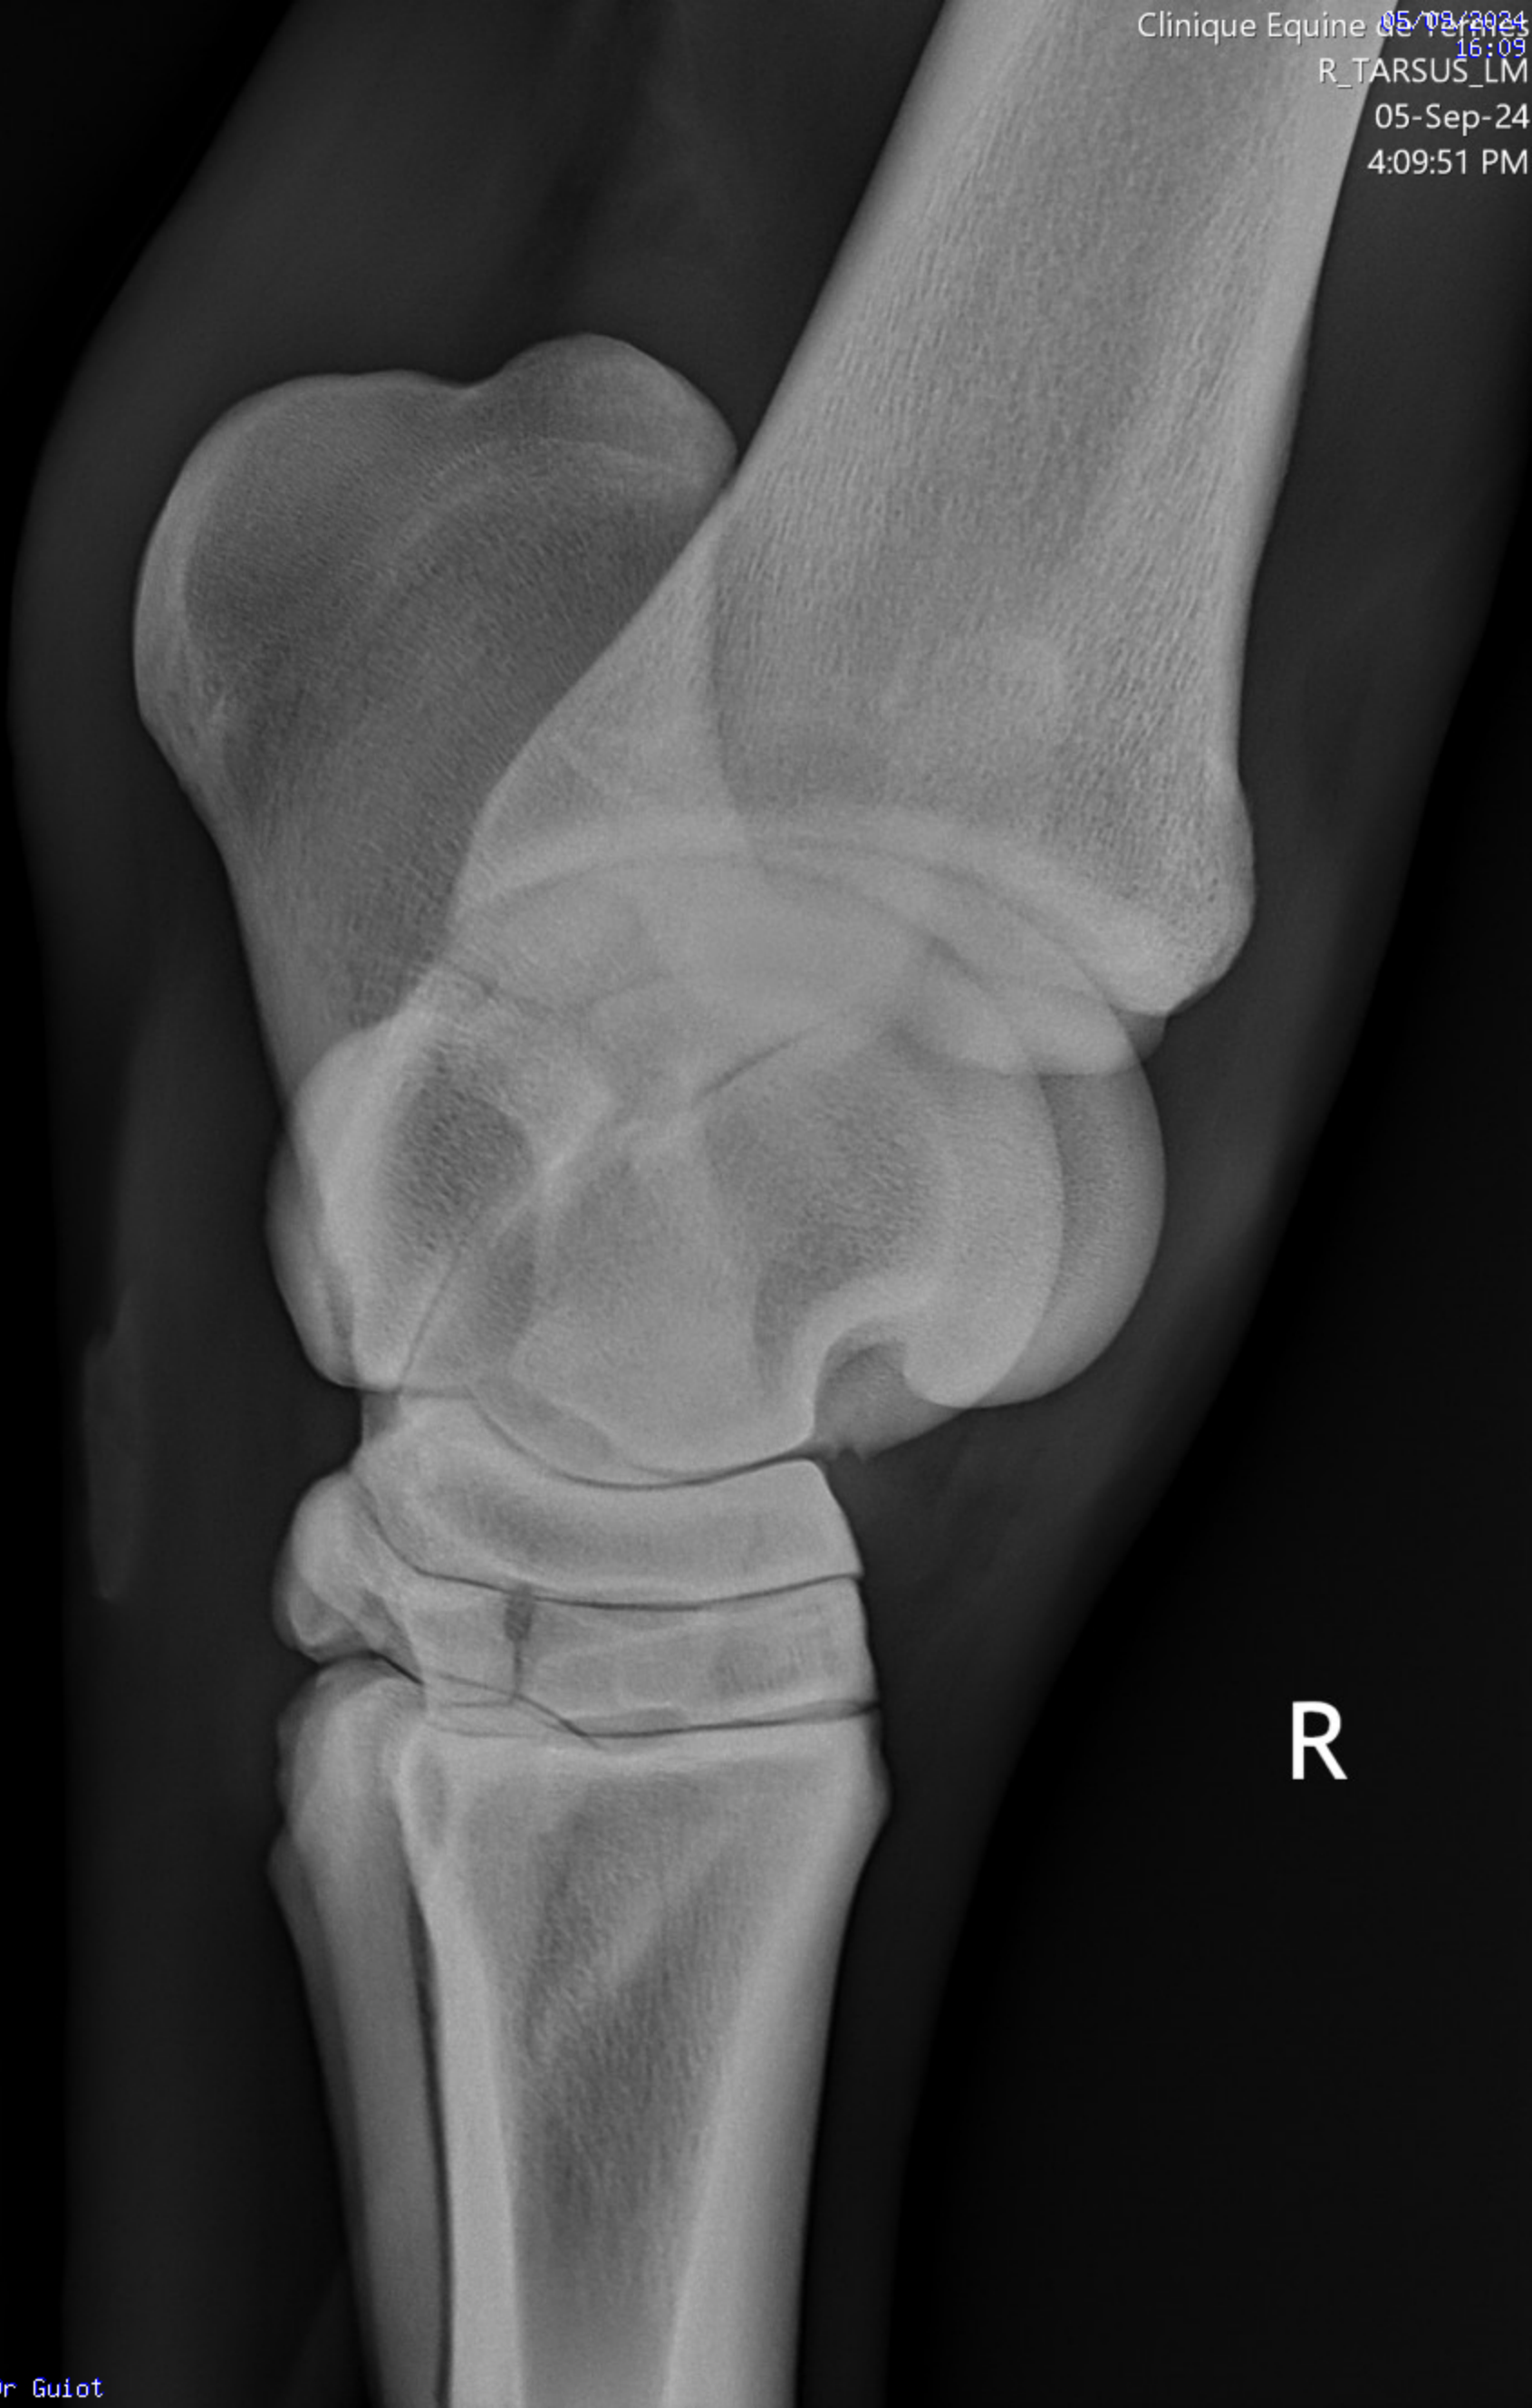

R

Lola de Talma  
250258709079608  
250258709079608

Clinique Equine de Vernes  
05/09/2024  
16:09  
R\_HINDFETLOCK\_DP  
05-Sep-24  
4:09:41 PM

Female

R

Female

R

Labo de Anatomie  
250258709079608  
250258709079608  
R\_TARSUS\_DP