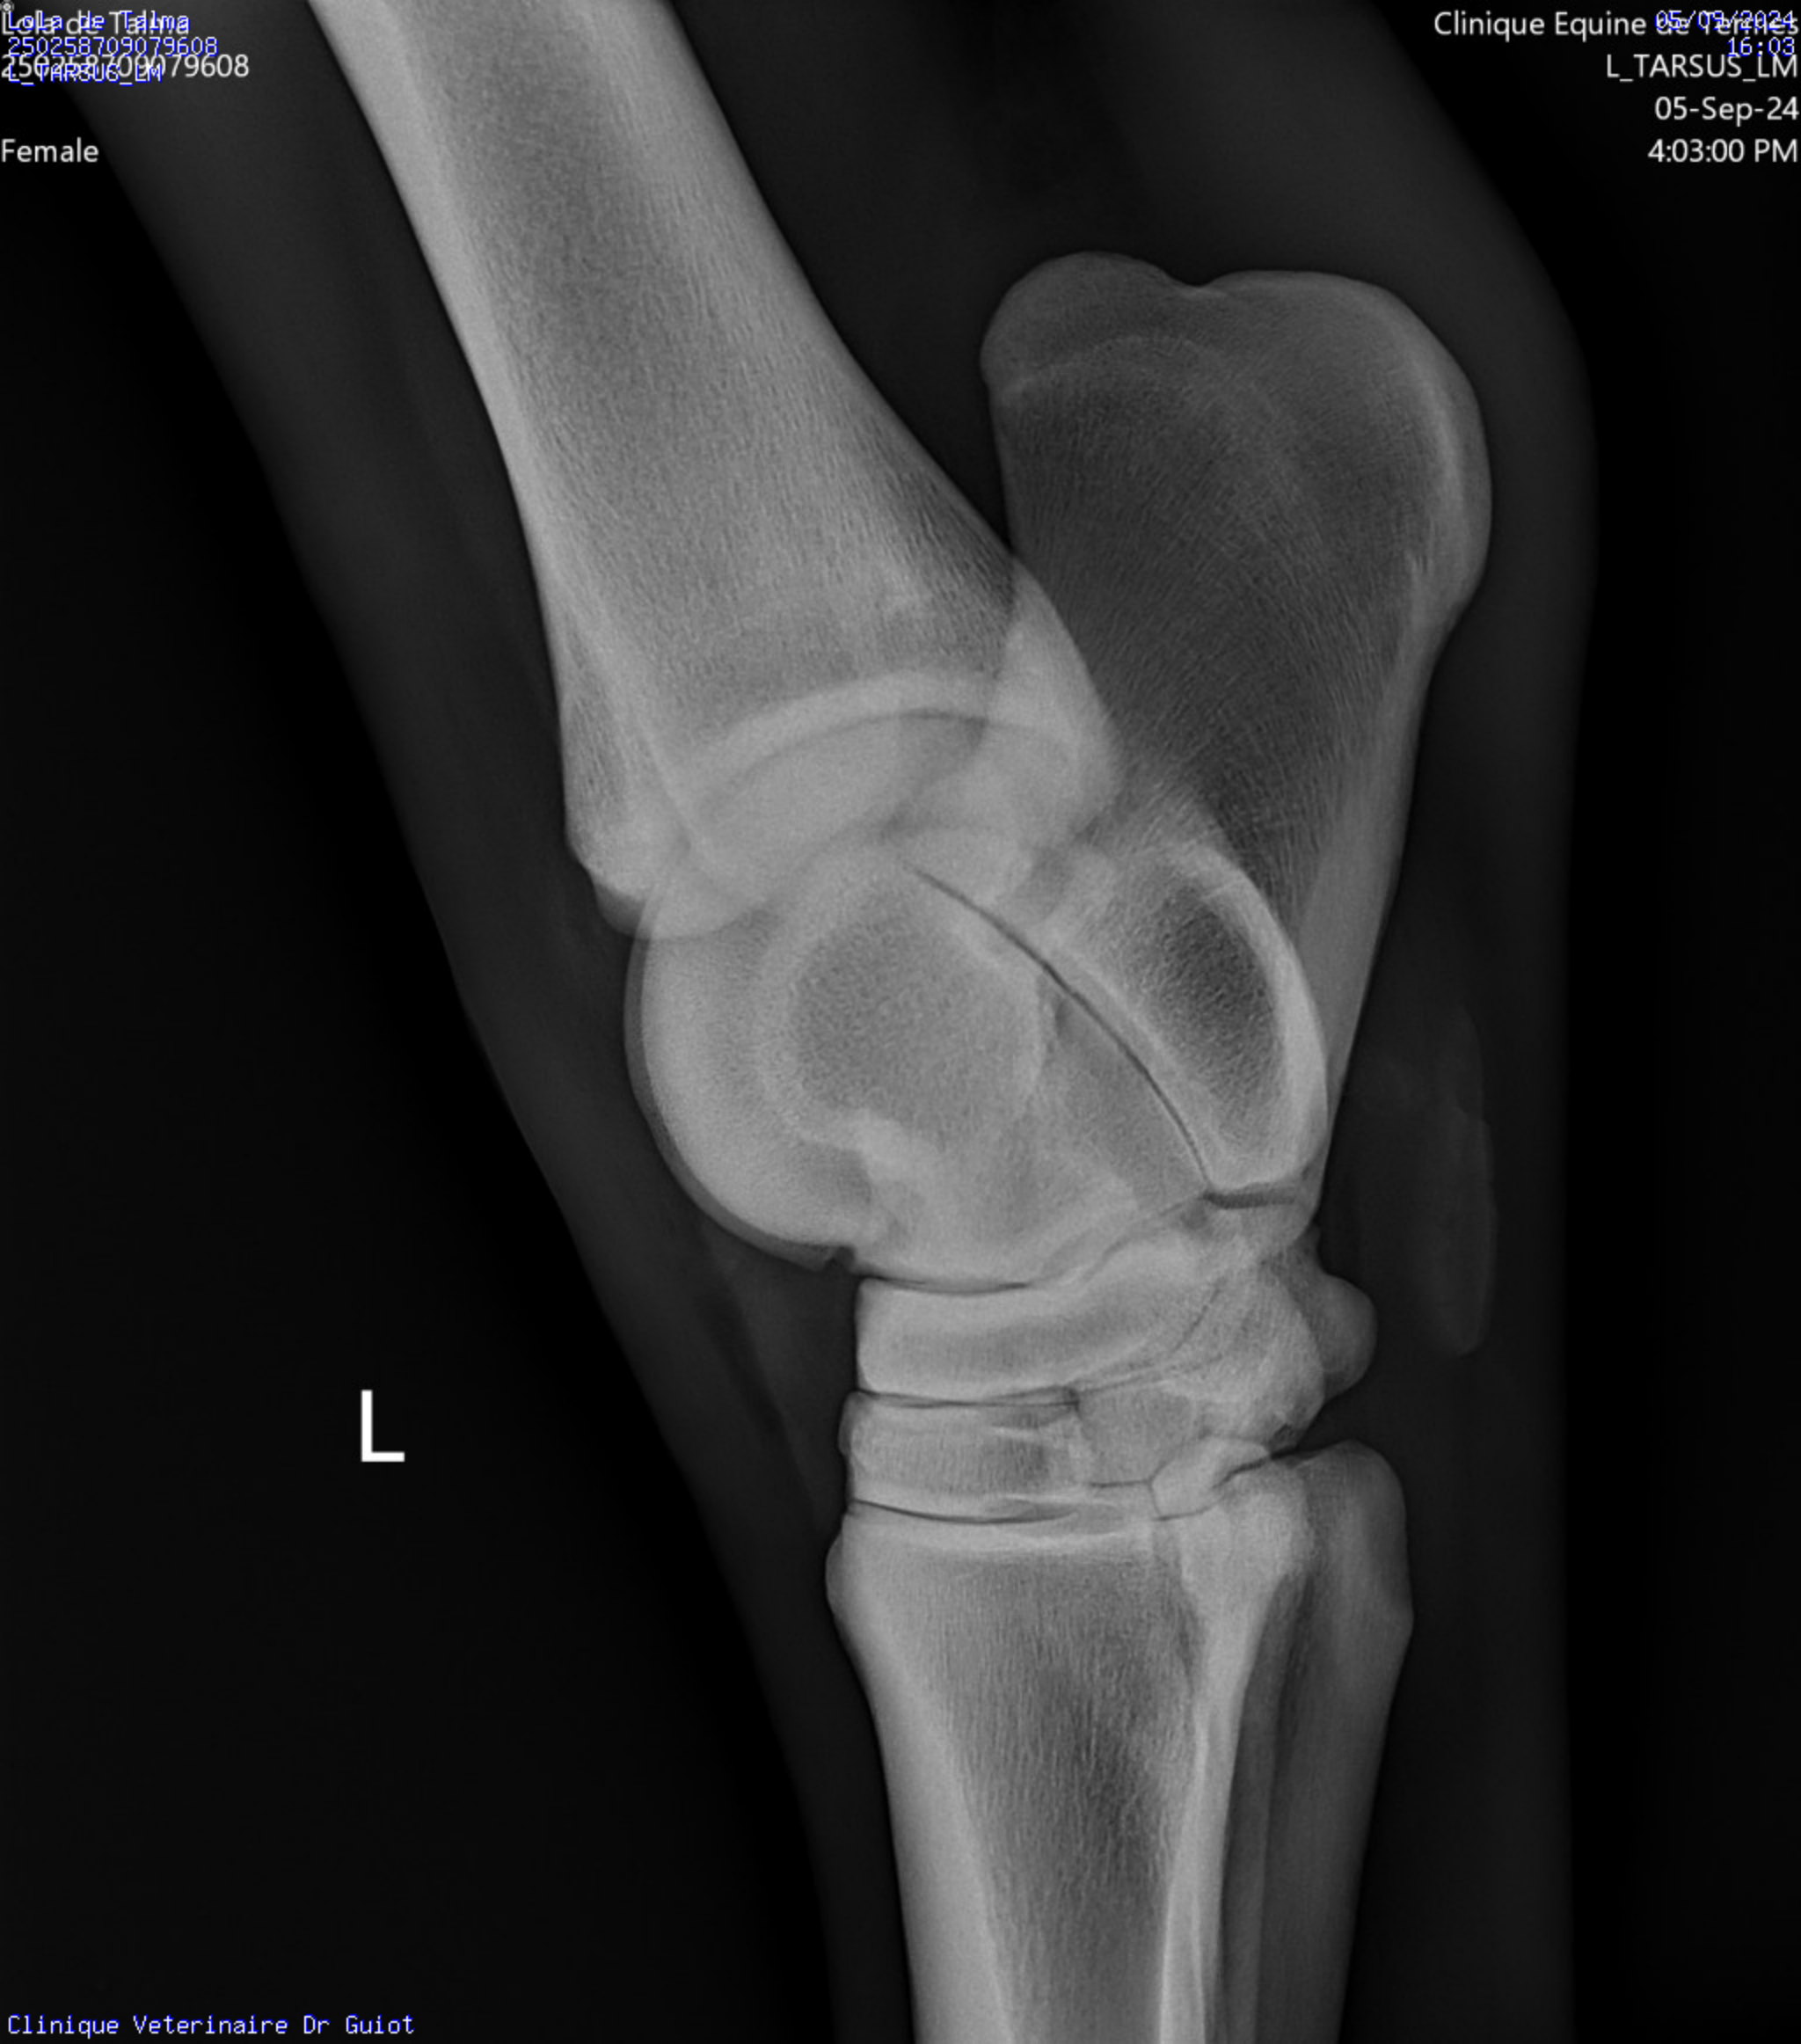

Lola de Talma
250258709079608
L_TARSUS_LM

Clinique Equine de Ferret
05/09/2024
16:03
L_TARSUS_LM
05-Sep-24
4:03:00 PM

Female