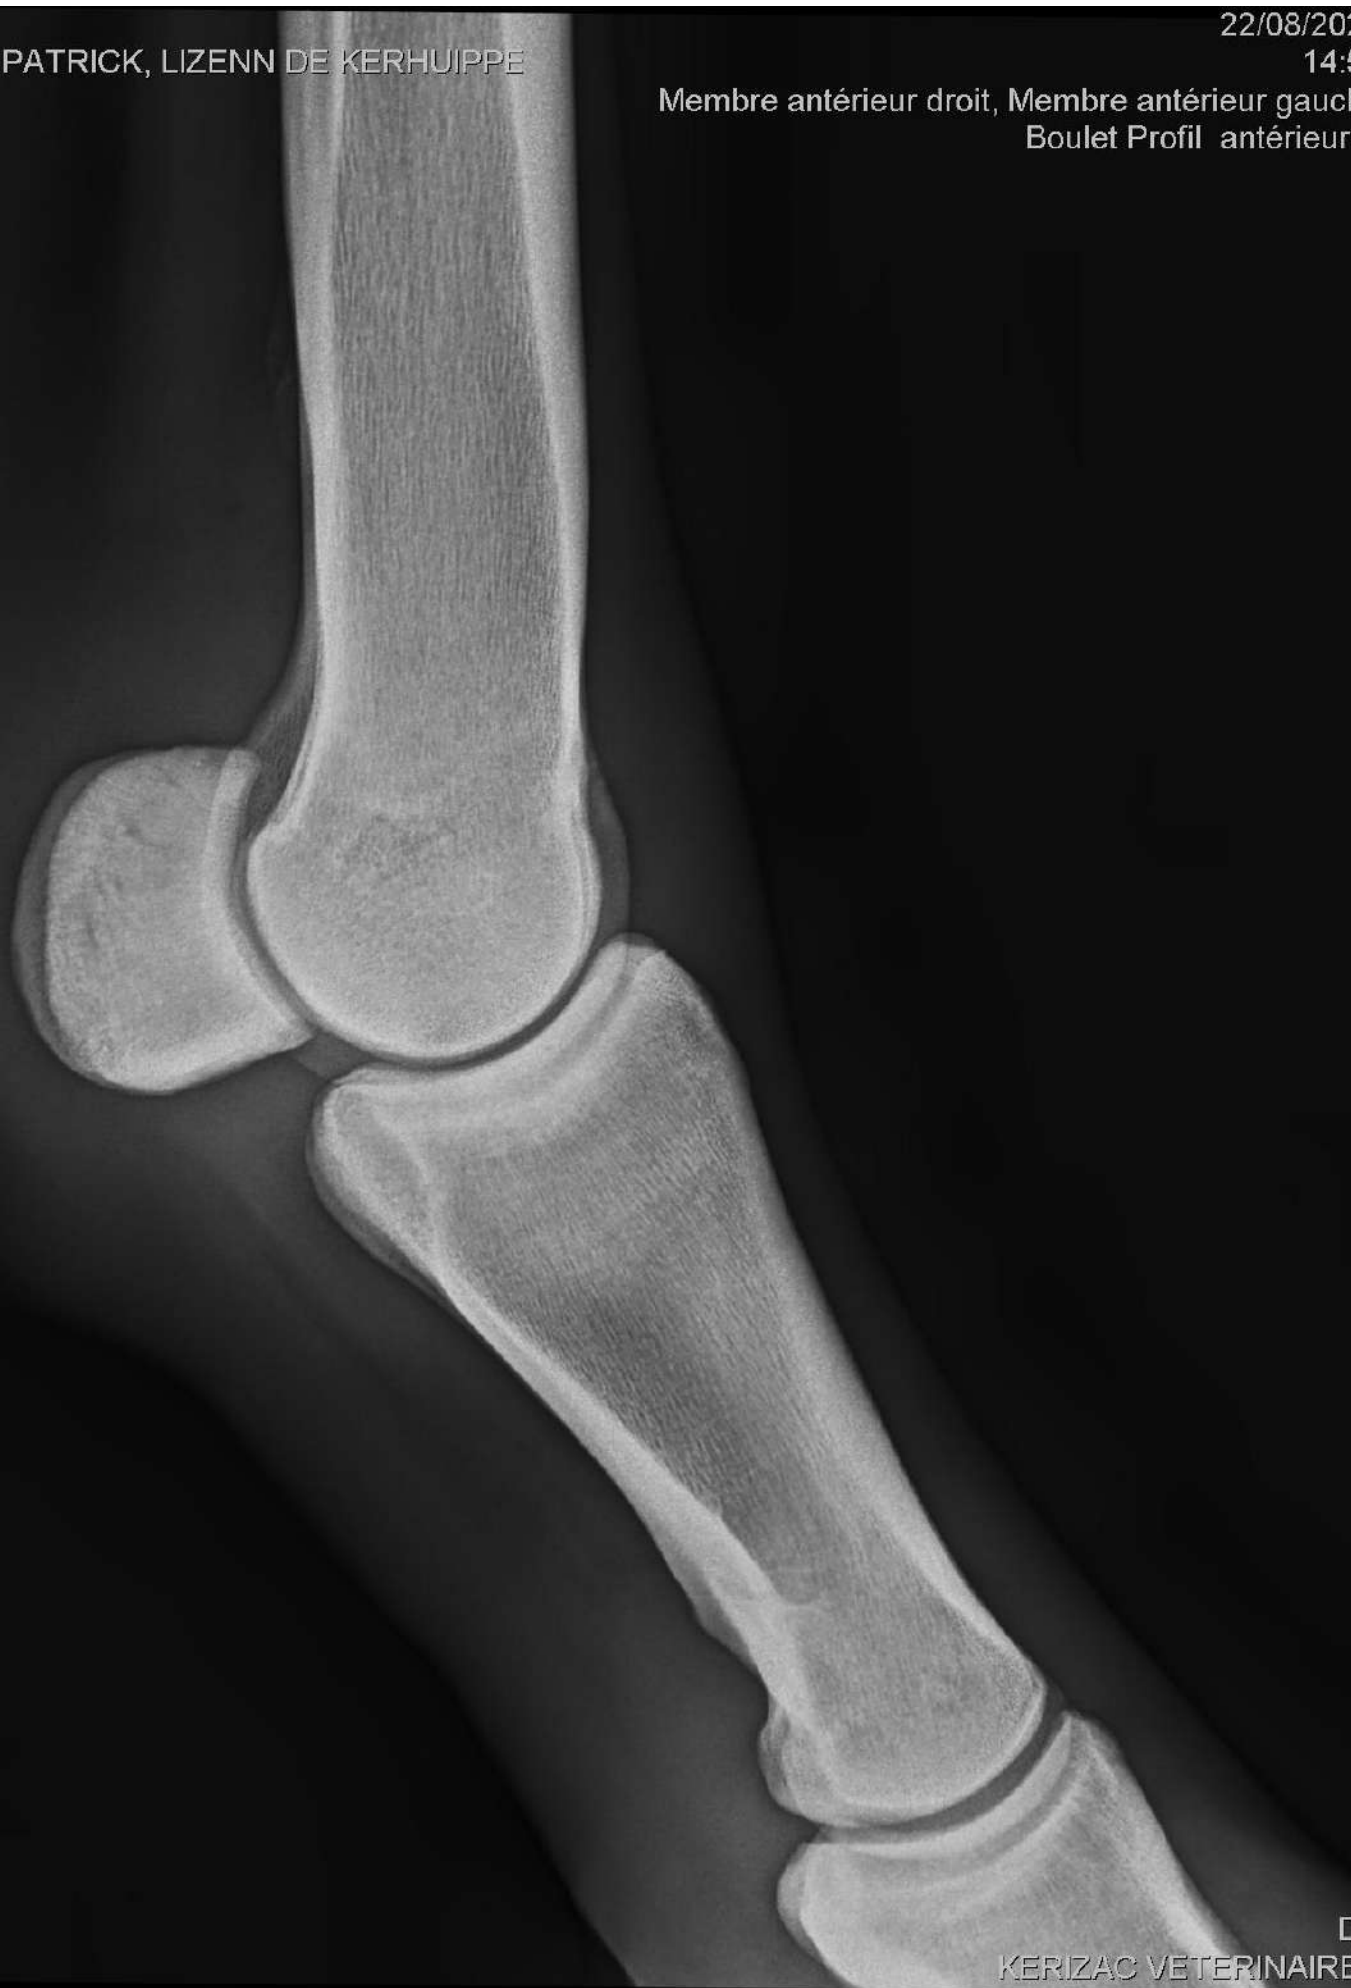

21305978C

FRABOULET PATRICK, LIZENN DE KERHUIPPE

22/08/2024

14:52

Membre antérieur droit, Membre antérieur gauche

Pied Face antérieur D

S: 143  
KV:  
mAs:  
dGycm<sup>2</sup>:

DX  
KERIZAC VETERINAIRES

21305978C  
FRABOULET PATRICK, LIZENN DE KERHUIPPE

22/08/2024  
14:53

Membre antérieur droit, Membre antérieur gauche  
Boulet Face antérieur D

S:229  
KV:  
mAs:  
dGycm²:

DX  
KERIZAC VETERINAIRES

21305978C  
FRABOULET PATRICK, LIZENN DE KERHUIPPE

22/08/2024  
14:53

Membre antérieur droit, Membre antérieur gauche  
Boulet Profil antérieur D

S:120  
KV:  
mAs:  
dGycm<sup>2</sup>:

DX  
KERIZAC VETERINAIRES

21305978C  
FRABOULET PATRICK, LIZENN DE KERHUIPPE