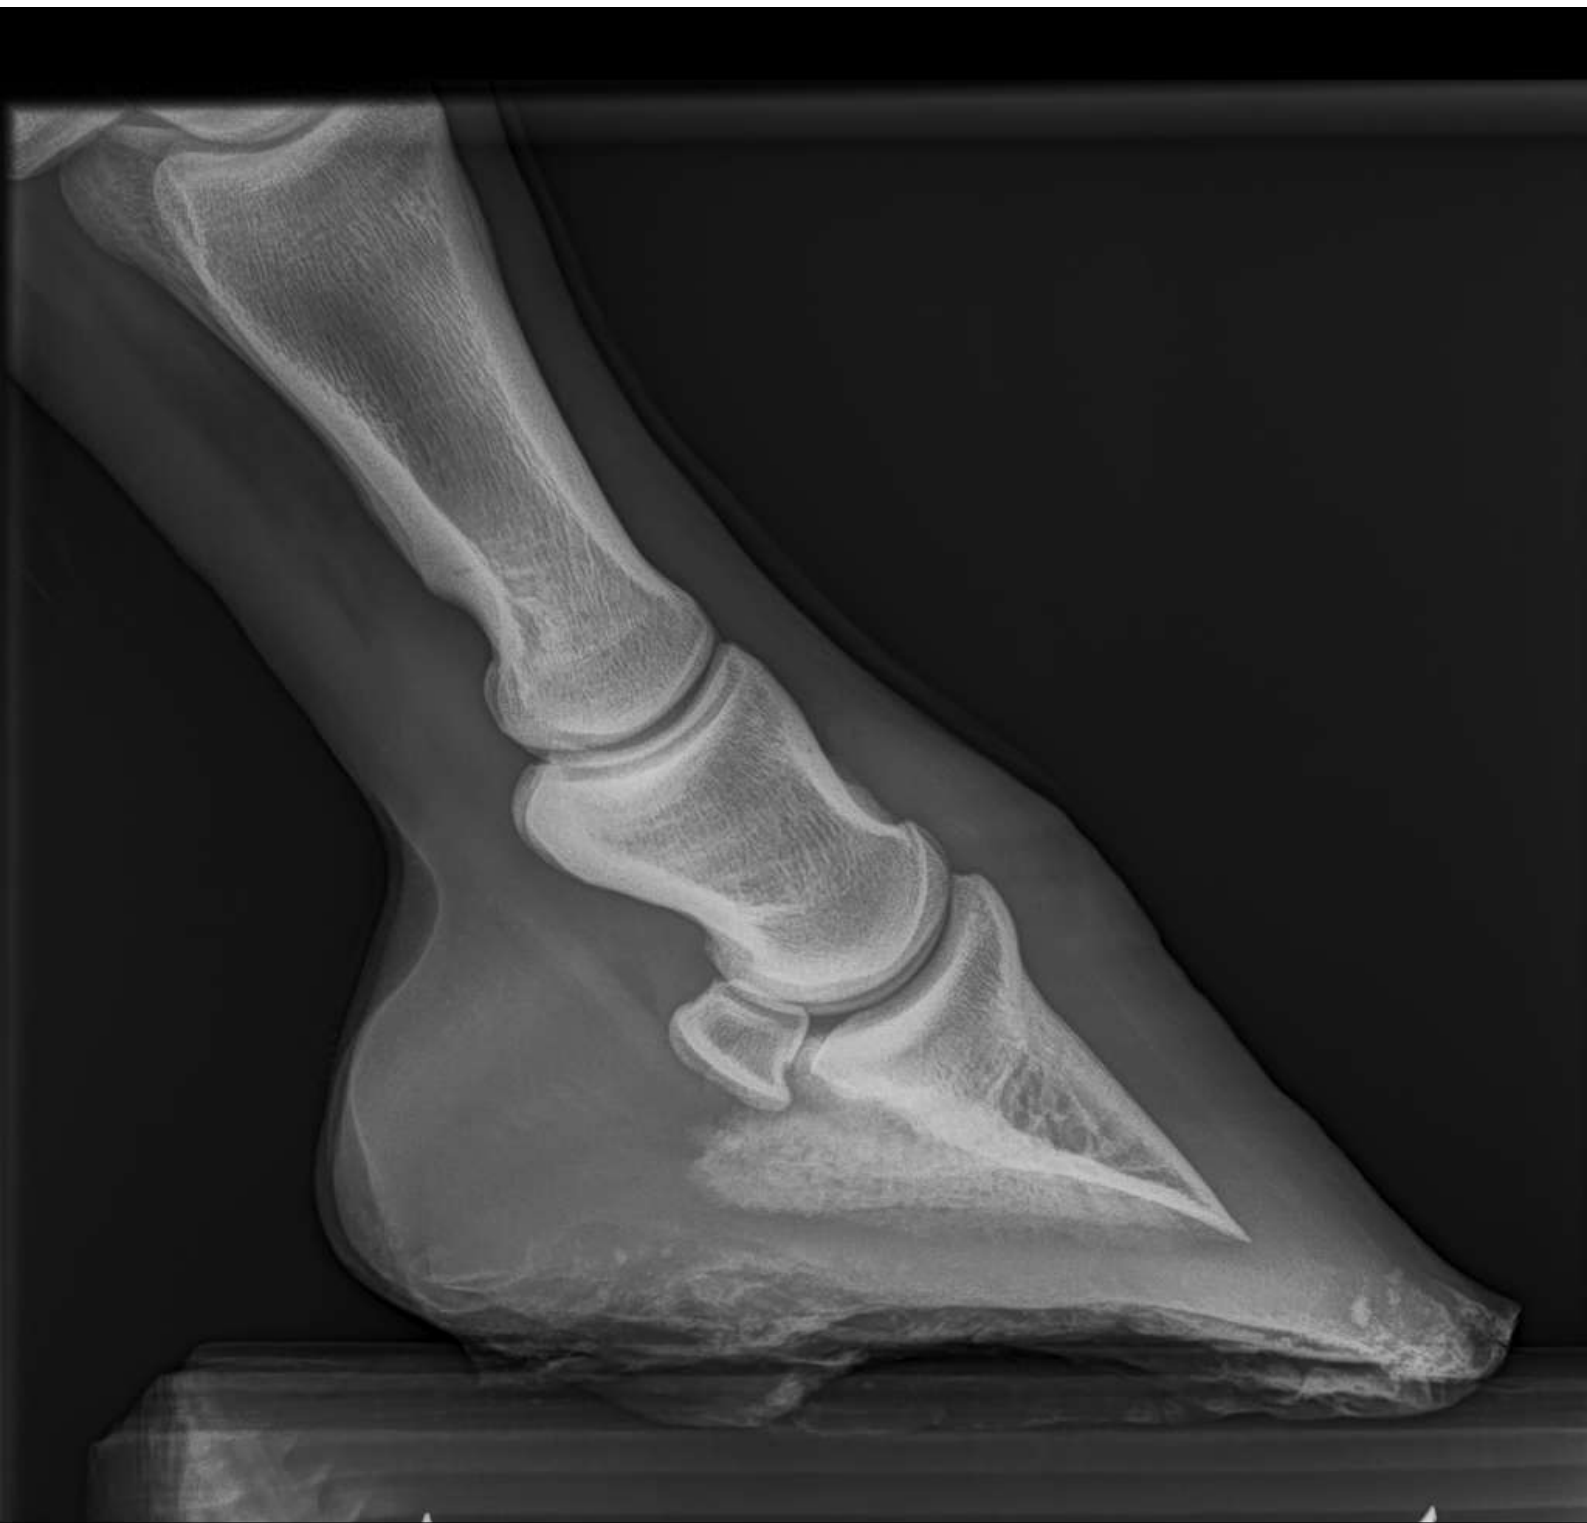

SELARL CLINIQUE EQUINE DE LANDIVISIAU
London Jupitou
Elevage Jupitou

08/04/2021
21396500J

PIED AD DPalm (FACE)
23/09/2024 10:28:37
7 Le Drennec Izella 29400 LANDIVISIAU

SELARL CLINIQUE EQUINE DE LANDIVISIAU
London Jupitou
Elevage Jupitou