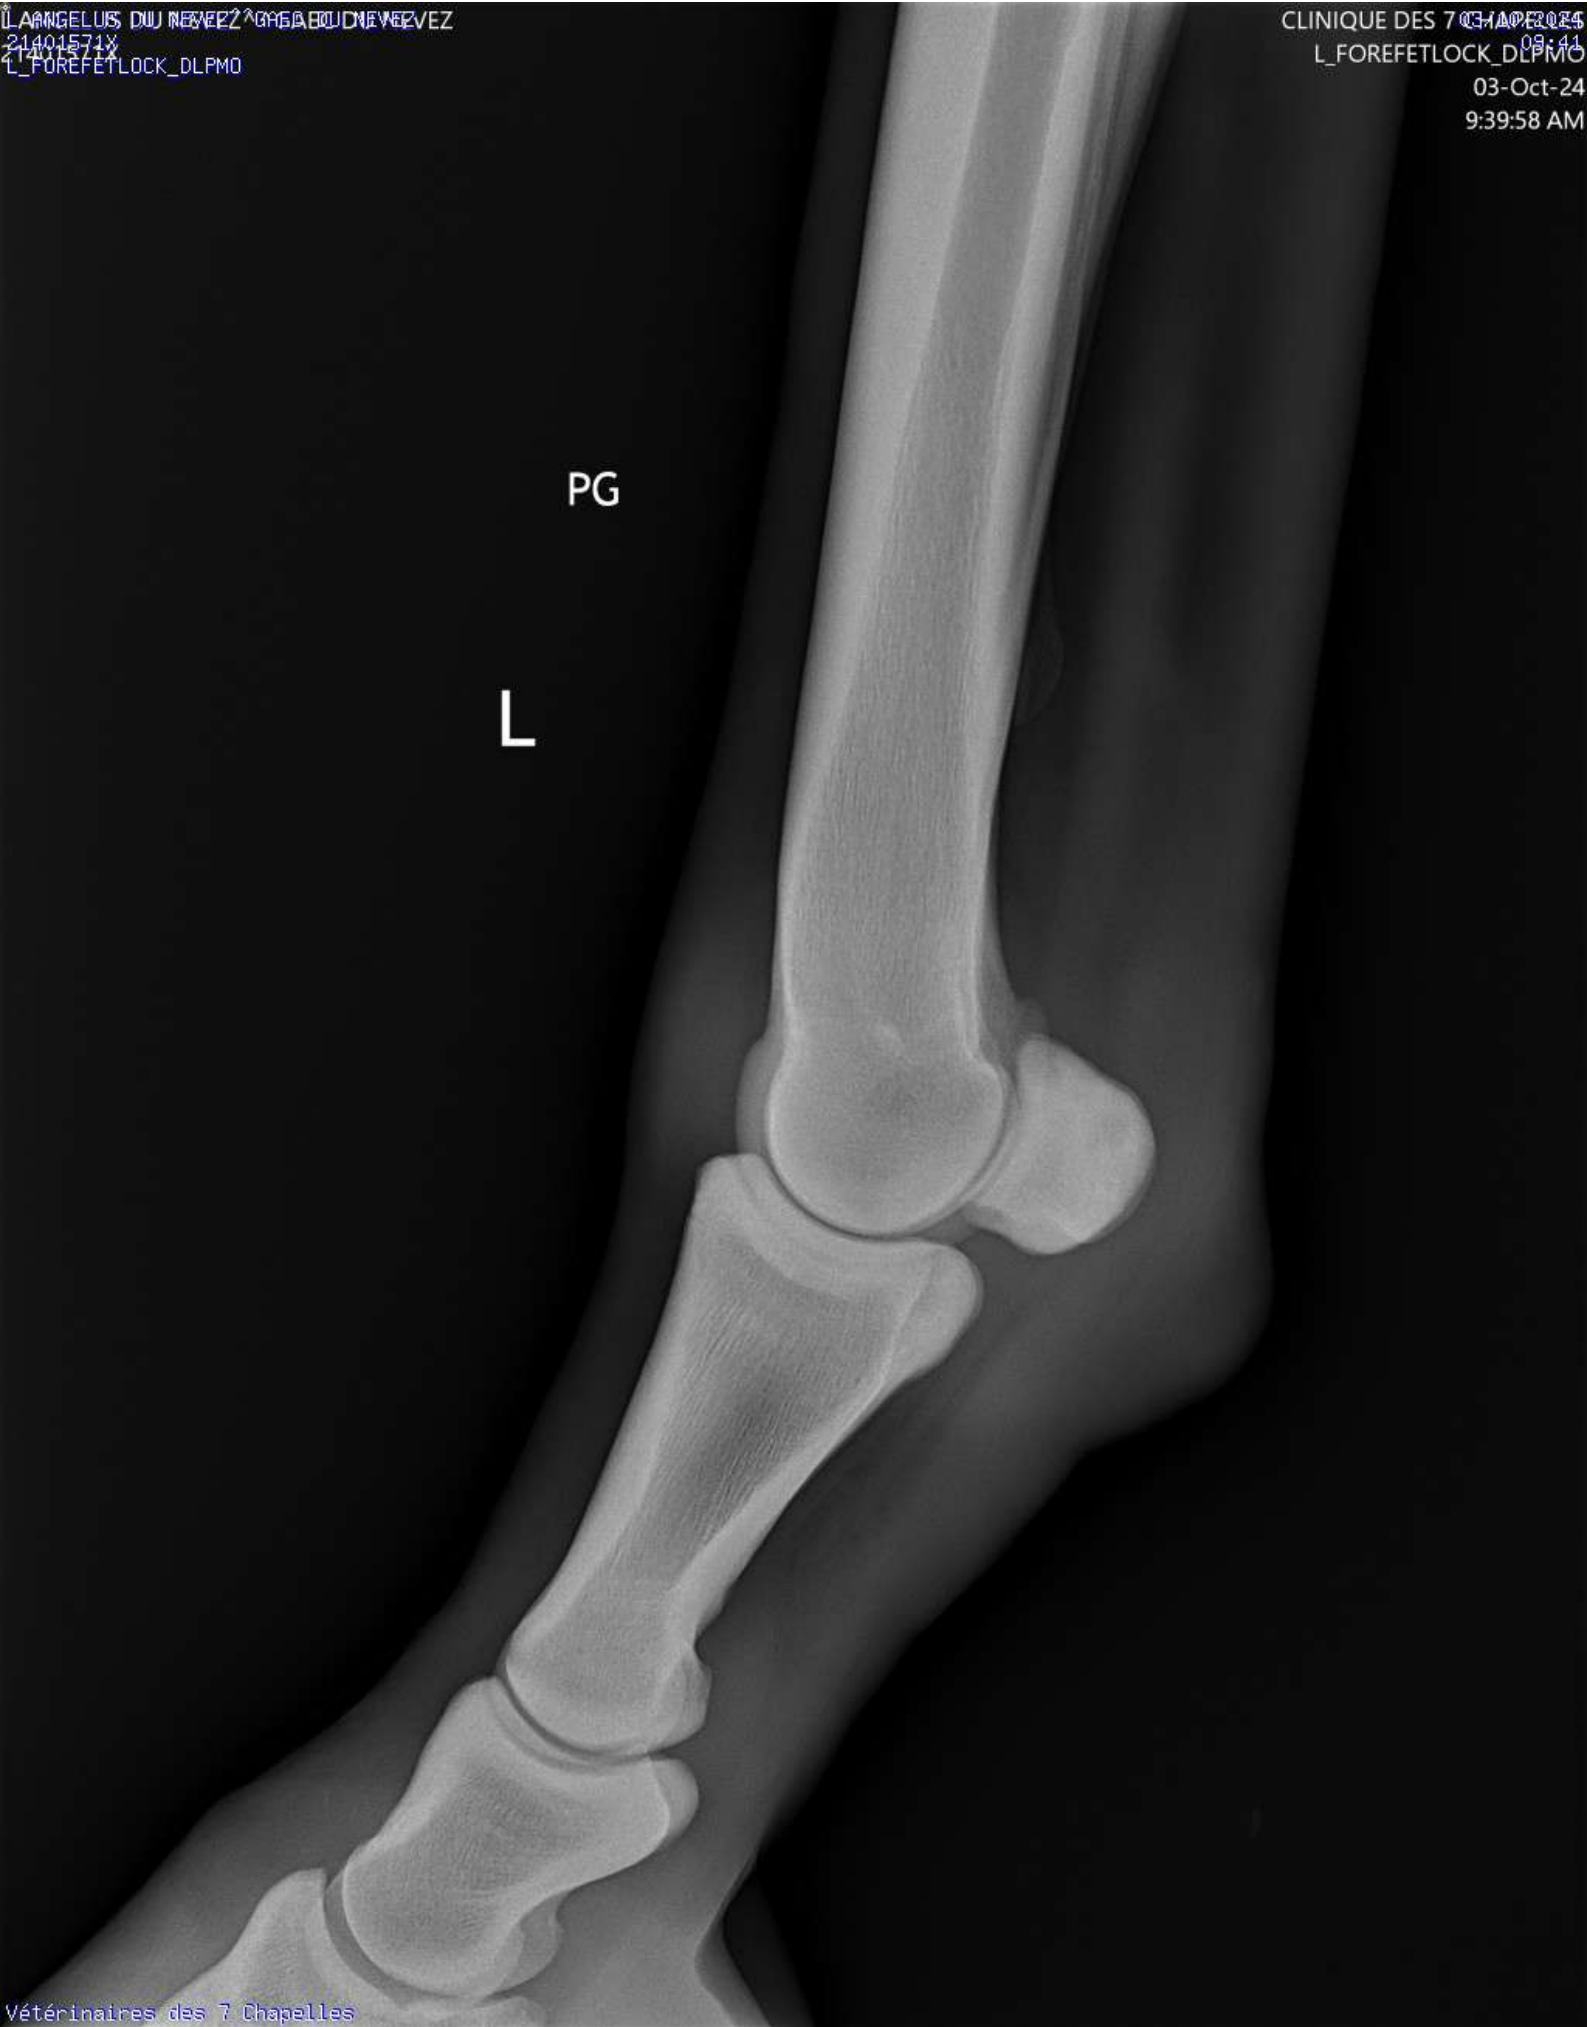

AG

L

L'ANGELEUS DU NEVEZ ^ GABRIEL NEVEZ
21401571X
L_FOREFETLOCK_LM

CLINIQUE DES 7 CHAPELLES
03-10-24 09:39
03-Oct-24
9:38:40 AM

PG

L

L'ANGELOUS DU NEVEZ ^ GABRIEL NEVEZ
21401571X
L_FOREFETLOCK_DP

CLINIQUE DES 7 CHAPELLES
03-10-24 09:42
L_FOREFETLOCK_DP
03-Oct-24
9:41:50 AM