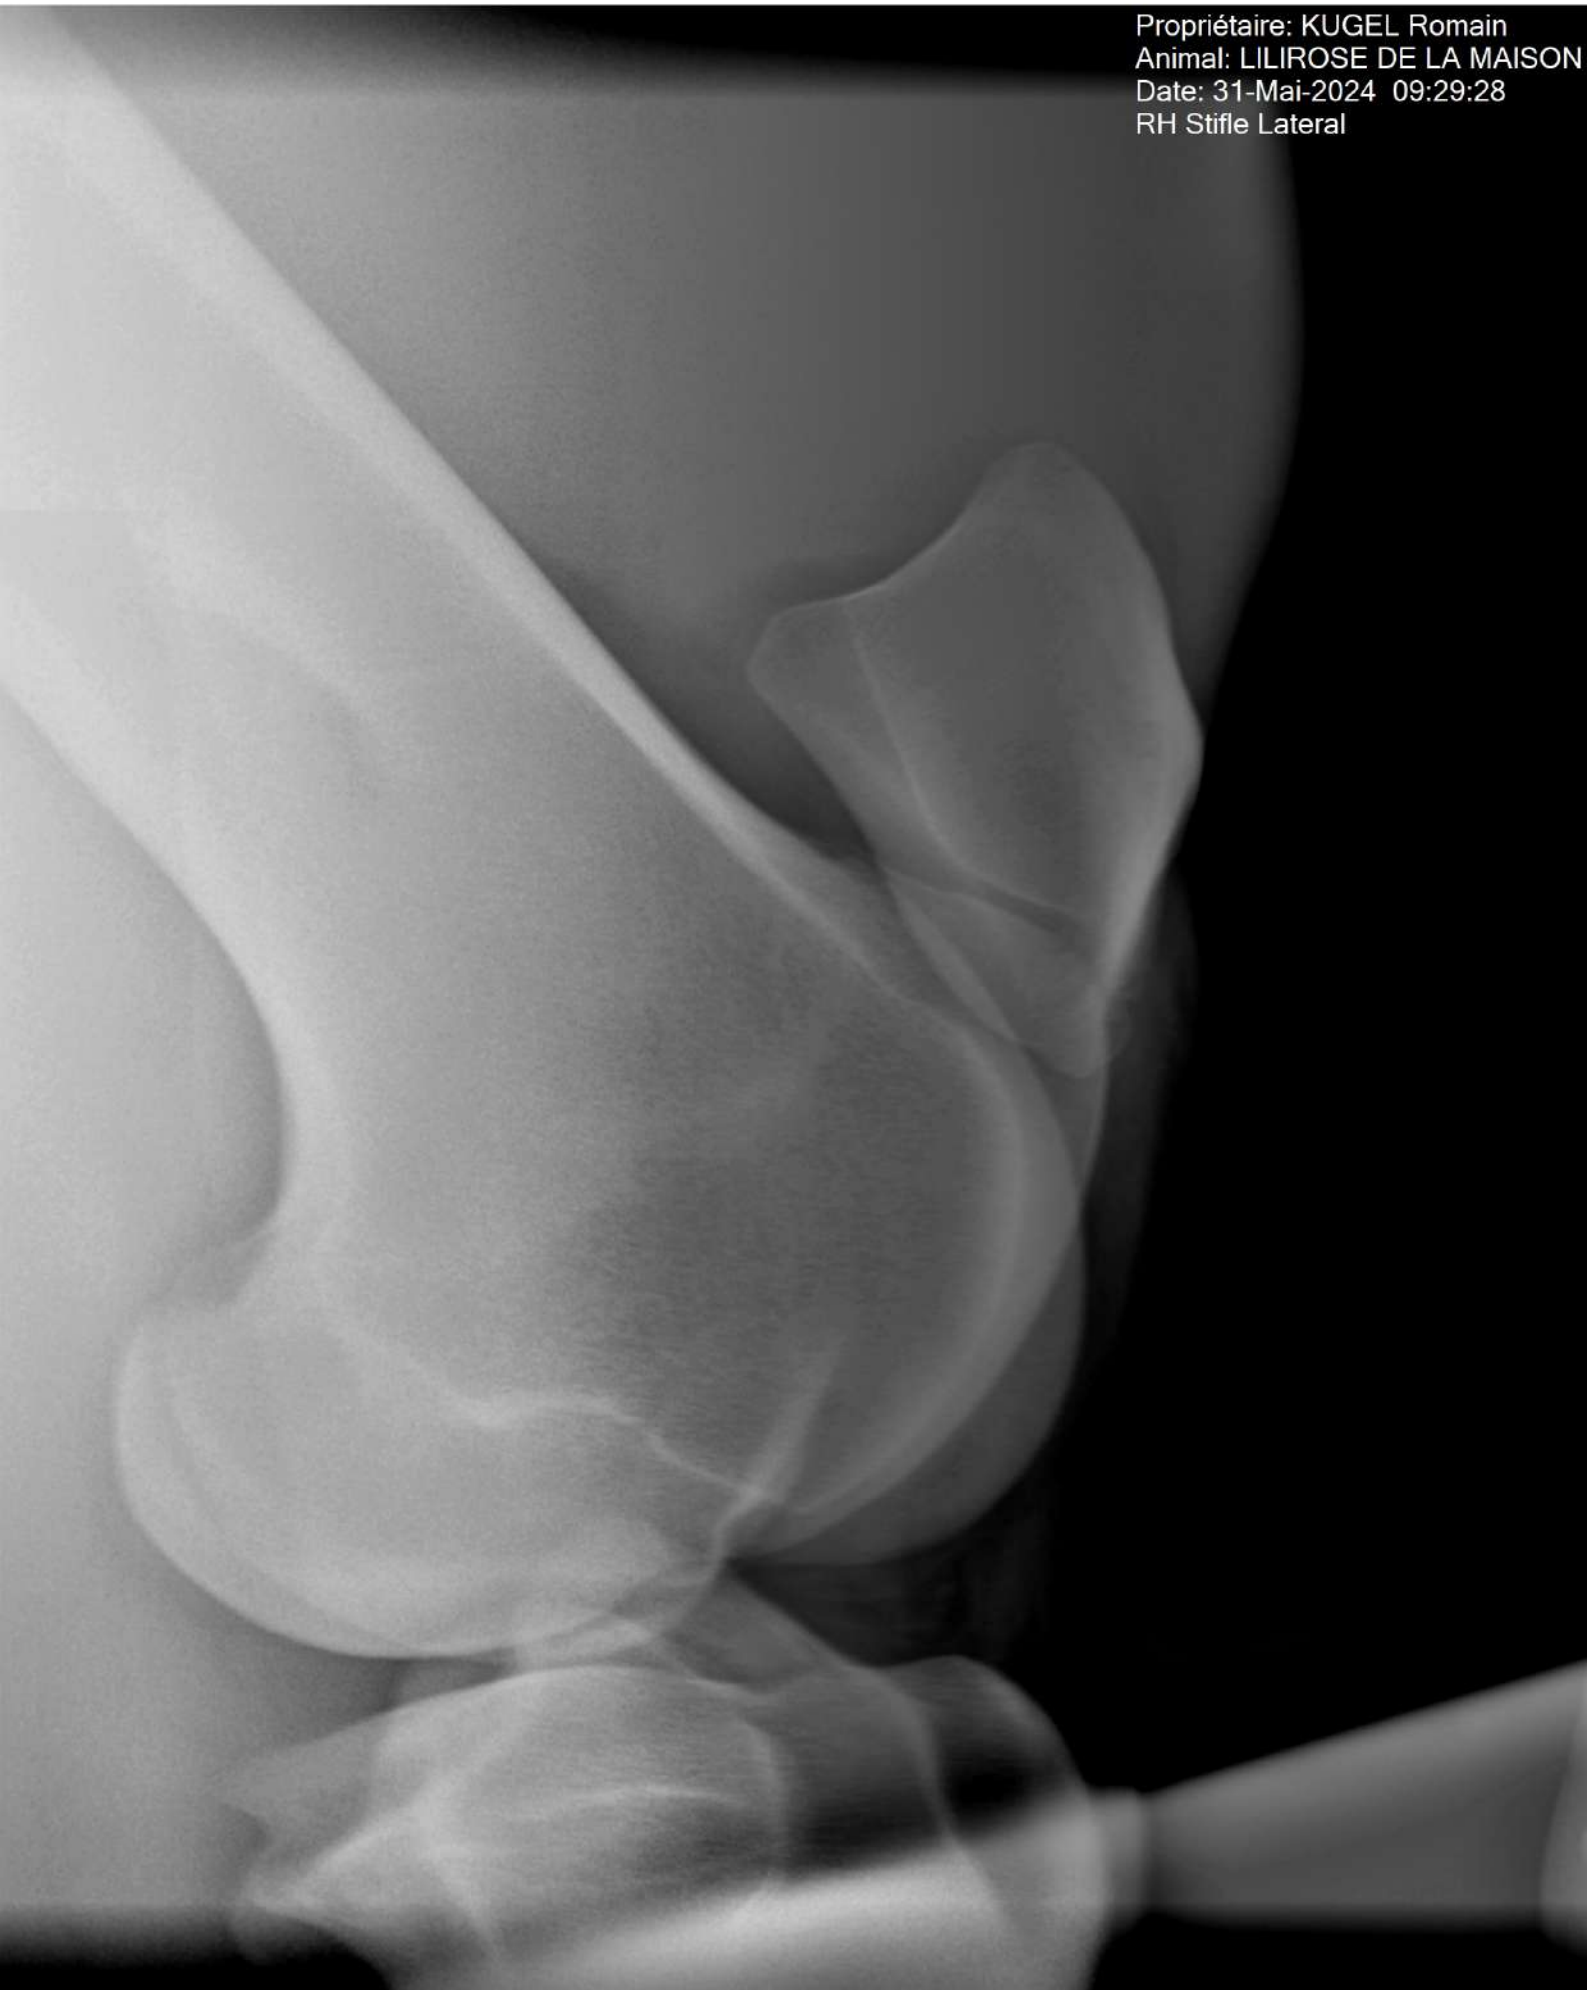

Propriétaire: KUGEL Romain
Animal: LILIROSE DE LA MAISON
Date: 31-Mai-2024 09:27:02
RH Hock Lateral

Propriétaire: KUGEL Romain
Animal: LILIROSE DE LA MAISON
Date: 31-Mai-2024 09:27:19
RH Hock DP

Propriétaire: KUGEL Romain
Animal: LILIROSE DE LA MAISON
Date: 31-Mai-2024 09:28:56
LH Stifle Lateral

Propriétaire: KUGEL Romain
Animal: LILIROSE DE LA MAISON
Date: 31-Mai-2024 09:29:28
RH Stifle Lateral

Propriétaire: KUGEL Romain
Animal: LILIROSE DE LA MAISON
Date: 31-Mai-2024 09:29:55
RH Stifle Lateral