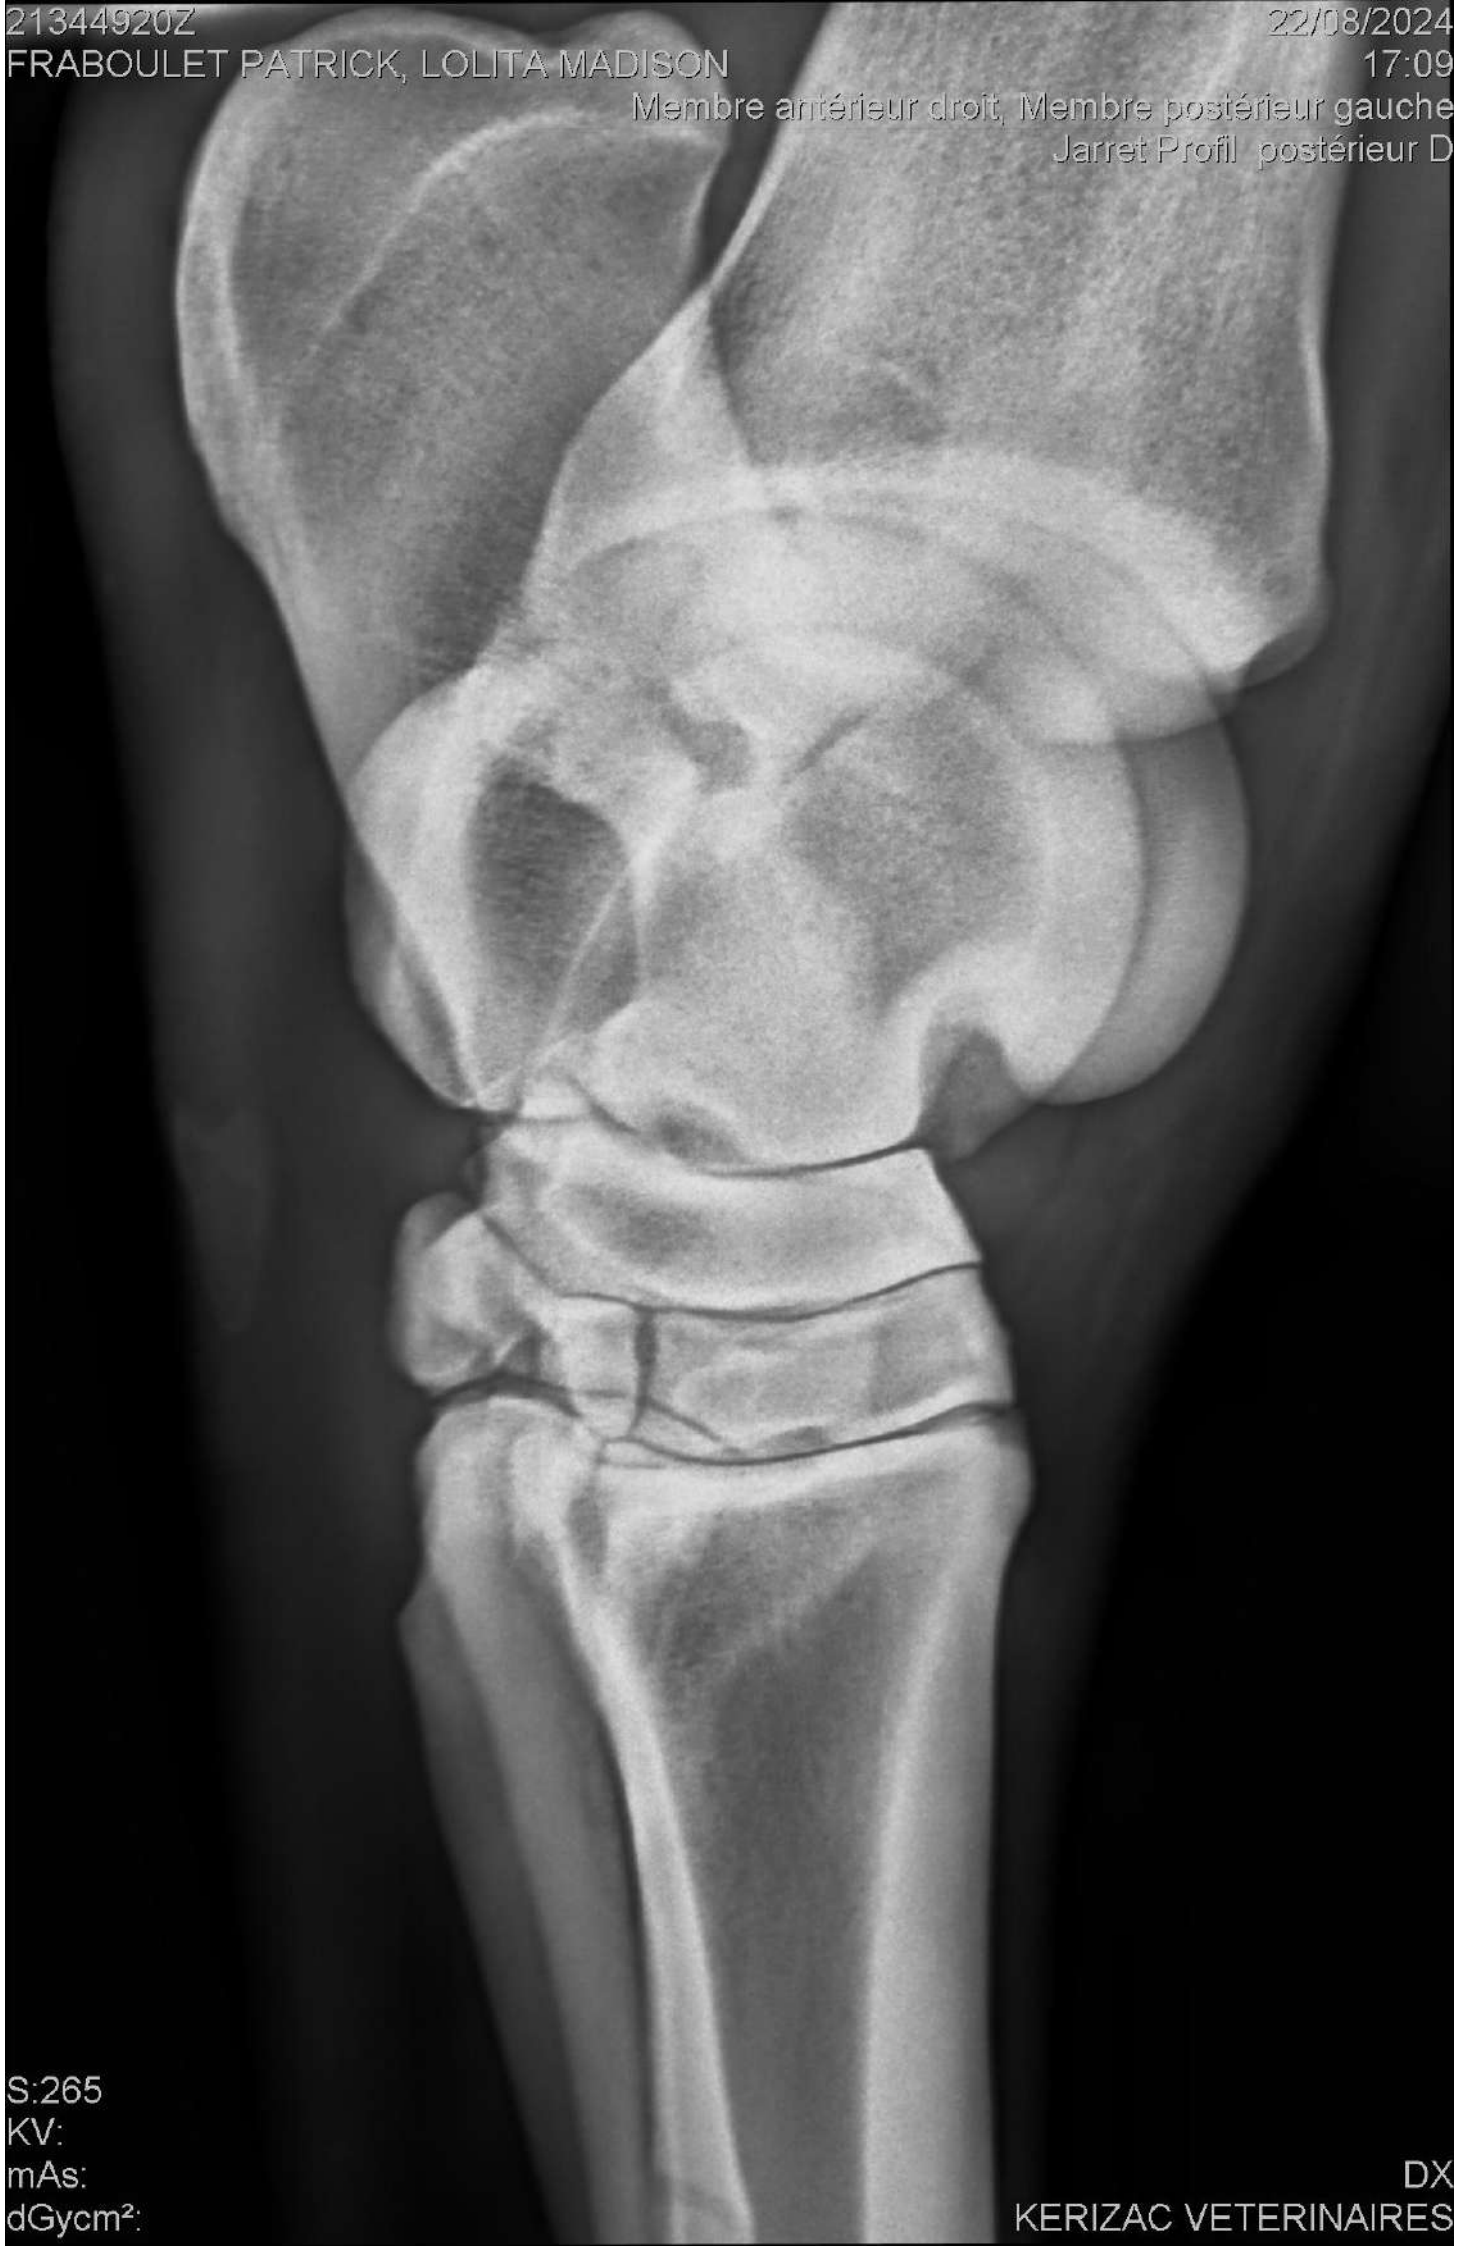

22/08/2024

FRABOULET PATRICK, LOLITA MADISON

17:09

Membre antérieur droit, Membre postérieur gauche

Jarret Profil postérieur D

S:265  
KV:  
mAs:  
dGycm<sup>2</sup>:

DX  
KERIZAC VETERINAIRES

21344920Z  
FRABOULET PATRICK, LOLITA MADISON