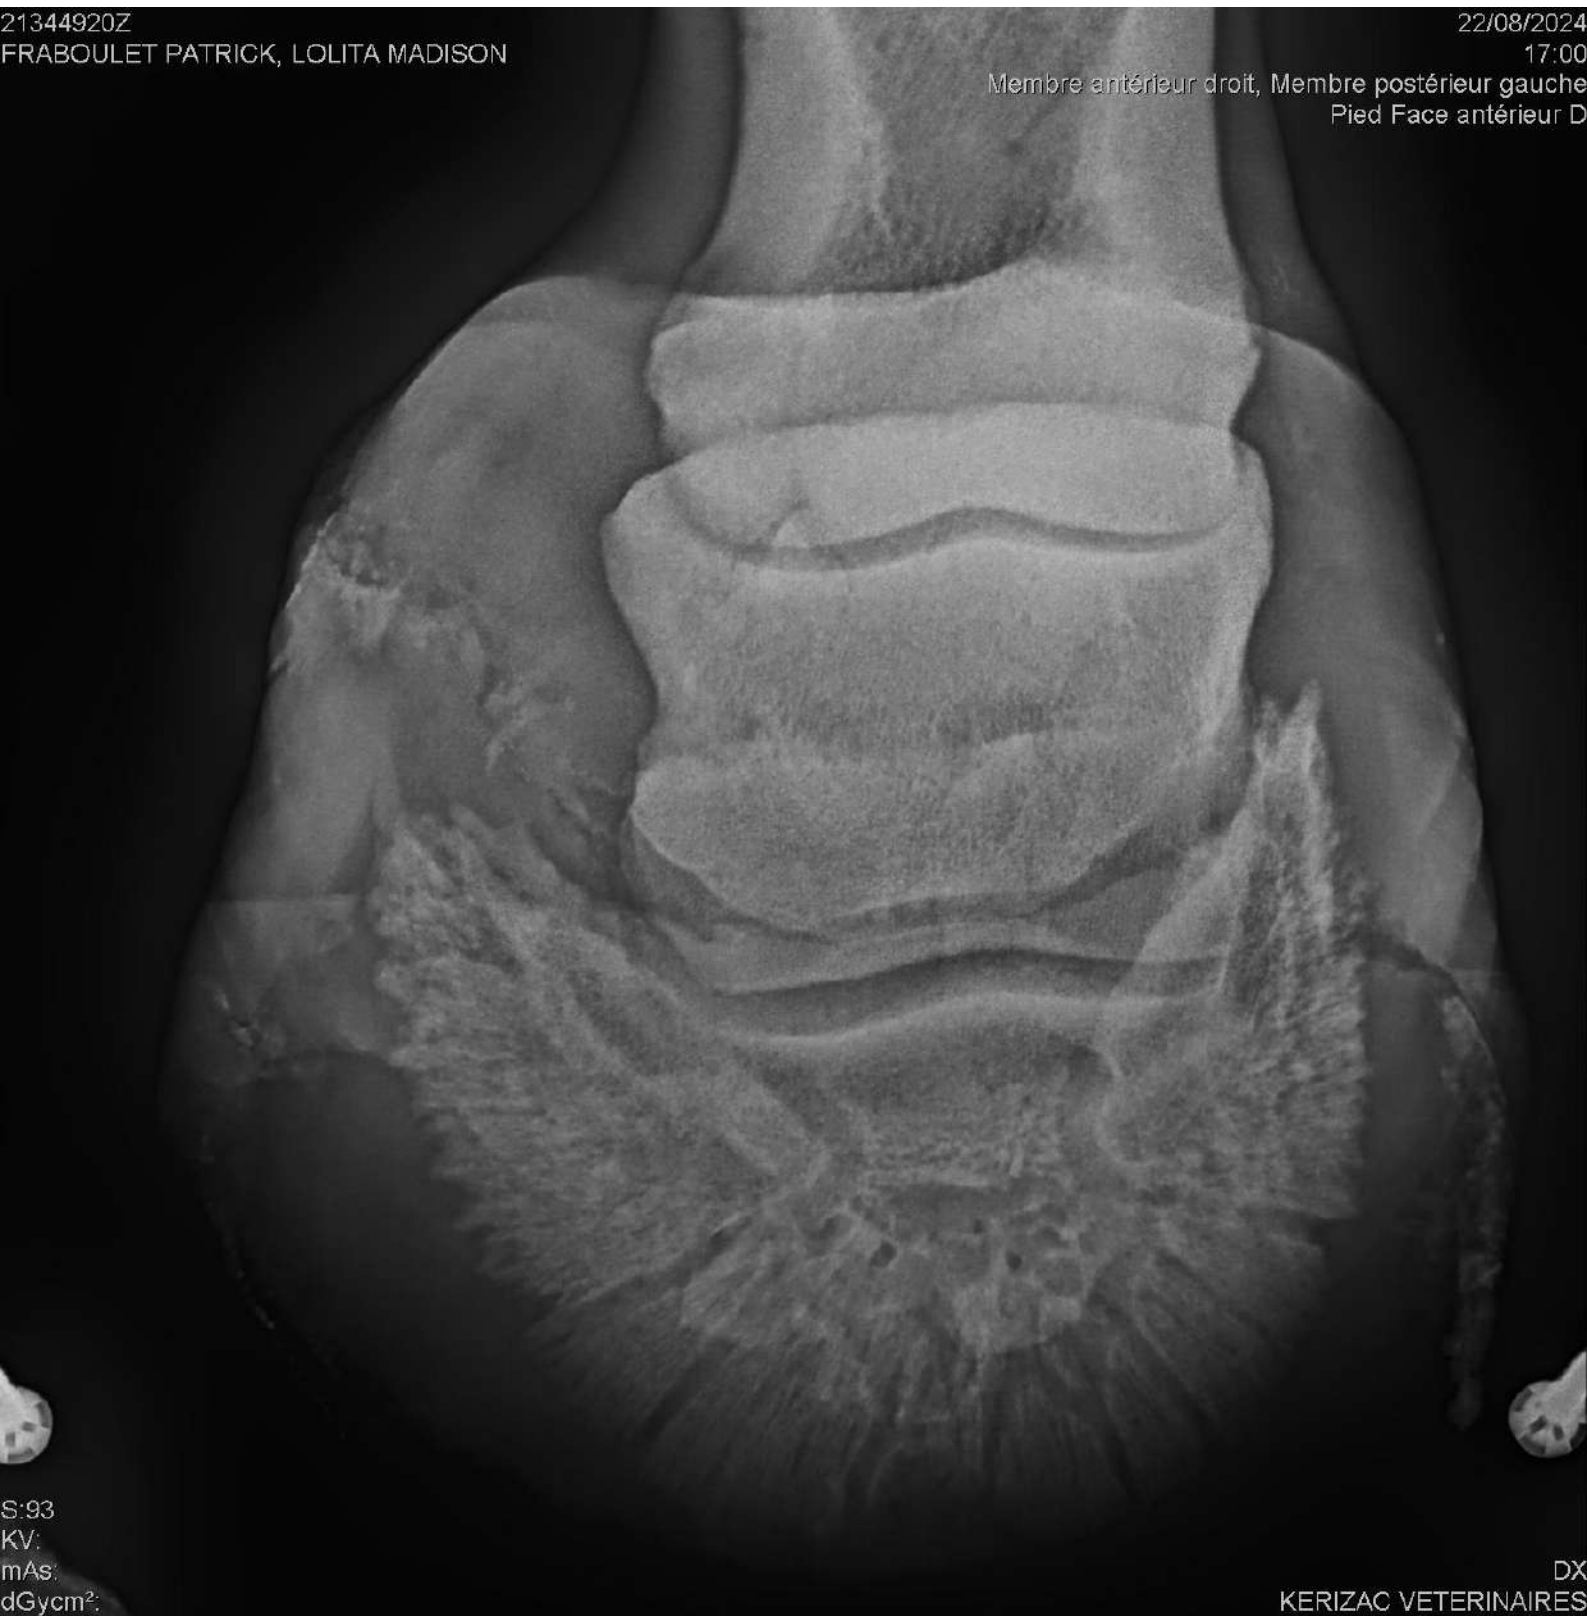

21344920Z  
FRABOULET PATRICK, LOLITA MADISON

22/08/2024  
17:00

Membre antérieur droit, Membre postérieur gauche  
Pied Face antérieur D

S:93  
KV:  
mAs:  
dGycm²:

DX  
KERIZAC VETERINAIRES

21344920Z  
FRABOULET PATRICK, LOLITA MADISON

22/08/2024  
17:01

Membre antérieur droit, Membre postérieur gauche  
Pied Face antérieur D

S:161  
KV:  
mAs:  
dGycm<sup>2</sup>:

DX  
KERIZAC VETERINAIRES

21344920Z  
FRABOULET PATRICK, LOLITA MADISON

22/08/2024  
17:05

Membre antérieur droit, Membre postérieur gauche  
Pied Profil antérieur D

S:111  
KV:  
mAs:  
dGycm²:

DX  
KÉRIZAC VÉTÉRINAIRES

21344920Z

22/08/2024

FRABOULET PATRICK, LOLITA MADISON

17:06

Membre antérieur droit, Membre postérieur gauche