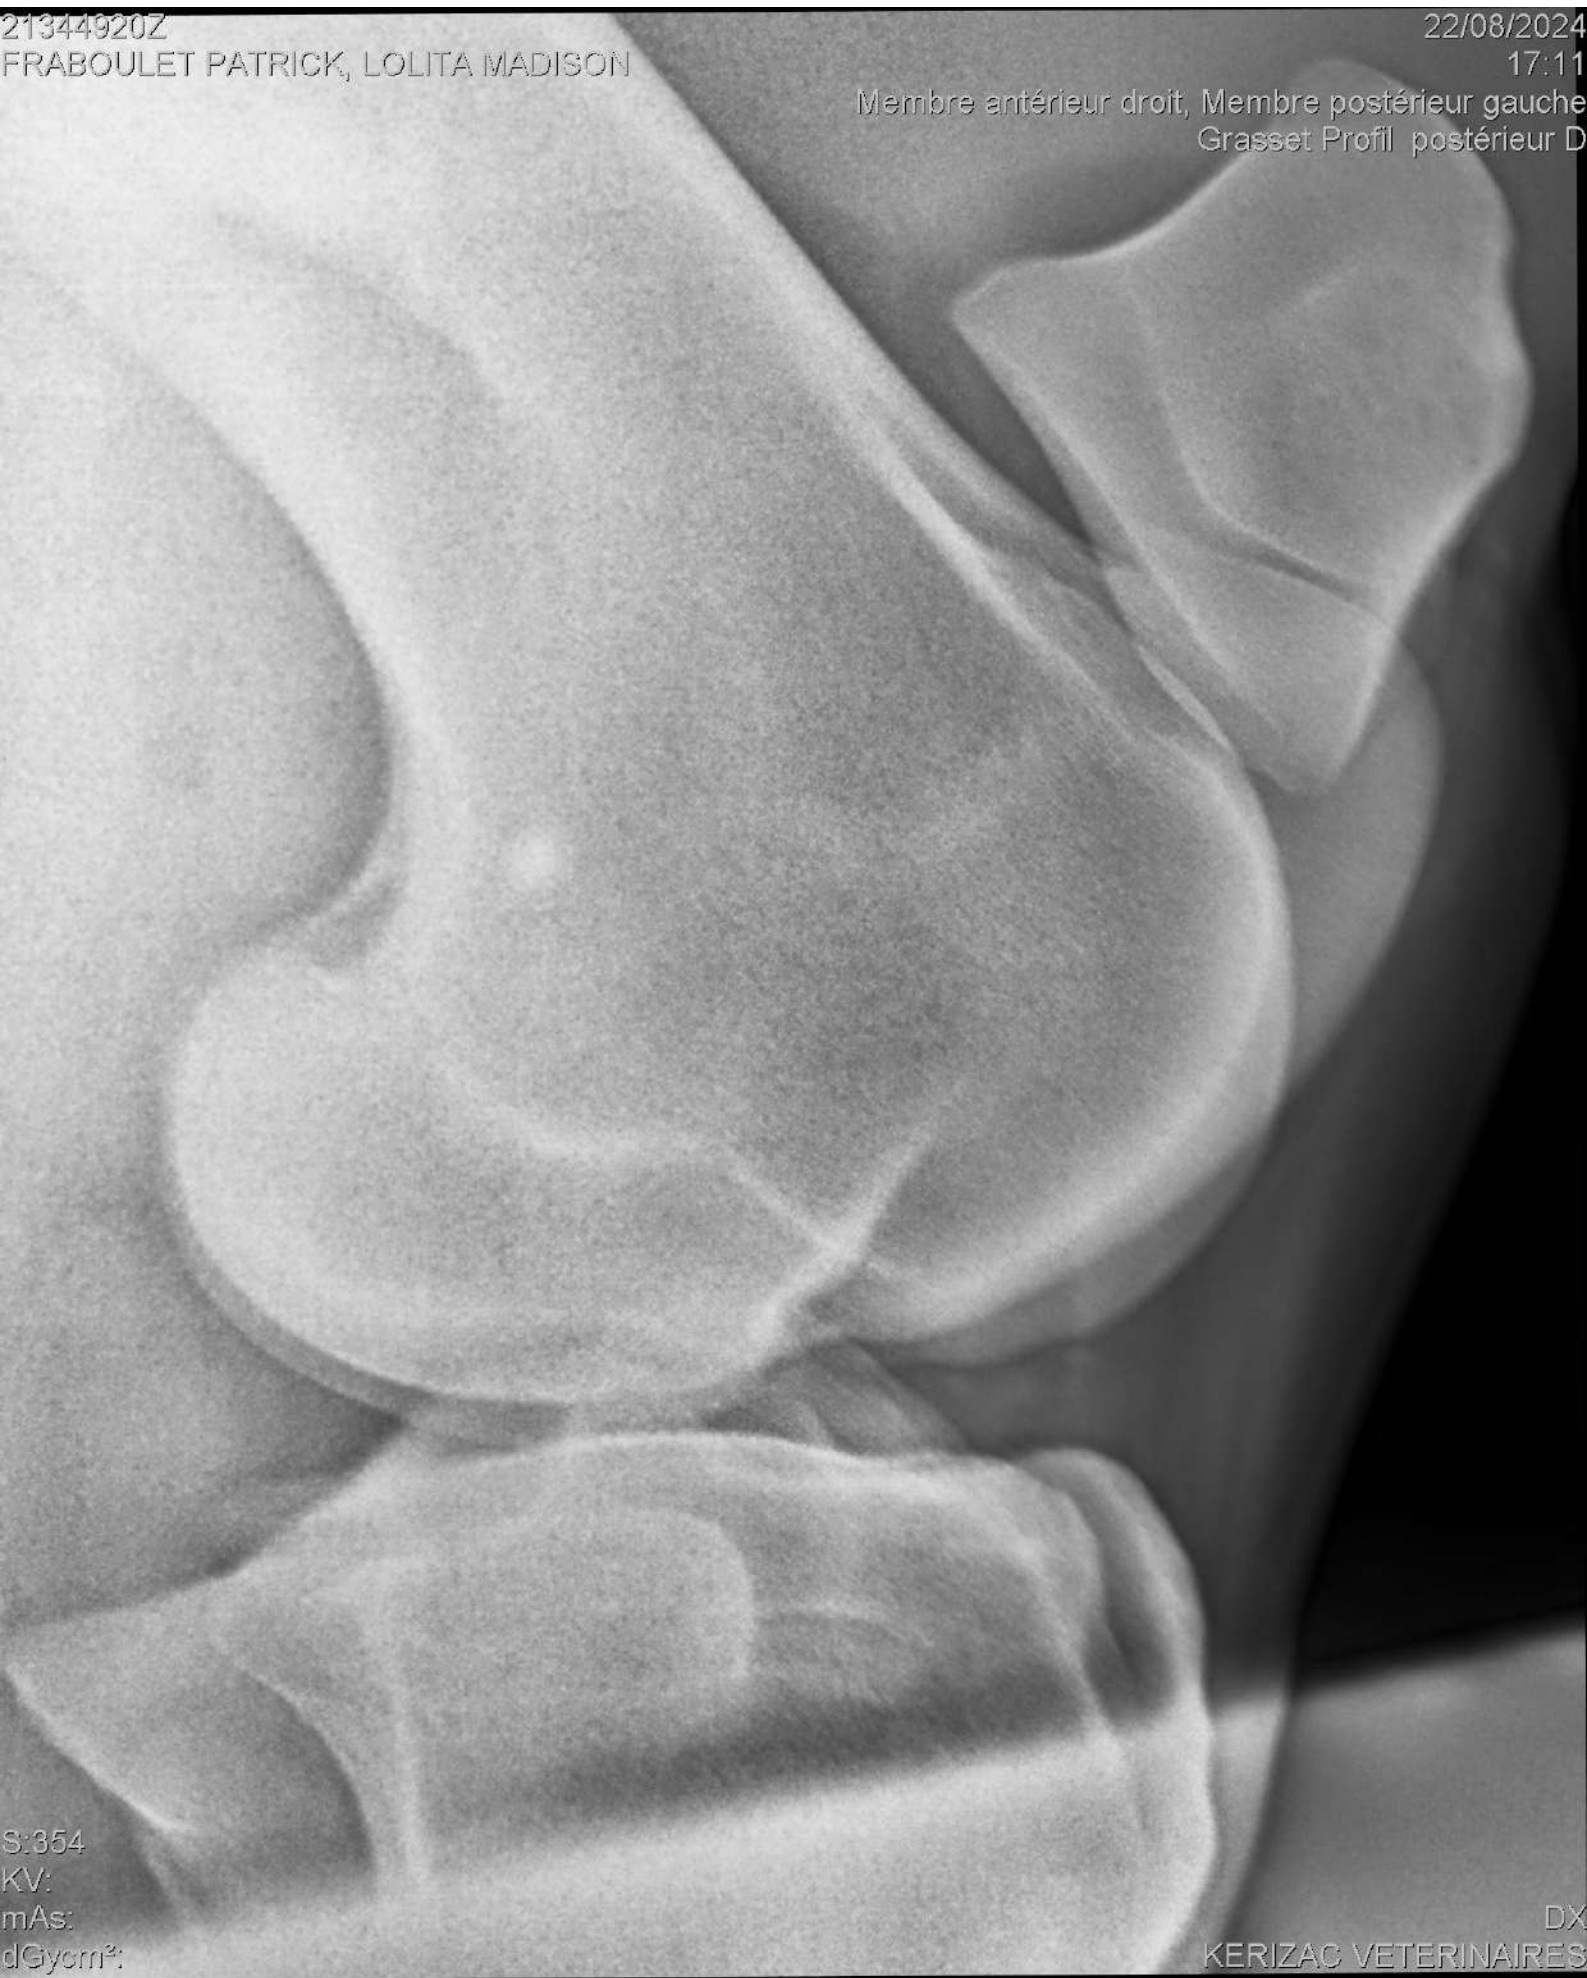

KERIZAC VETERINAIRES

21344920Z

FRABOULET PATRICK, LOLITA MADISON

22/08/2024

17:11

Membre antérieur droit, Membre postérieur gauche  
Grasset Profil postérieur D

S:354  
KV:  
mAs:  
dGy<sup>cm</sup>²:

DX  
KERIZAC VETERINAIRES