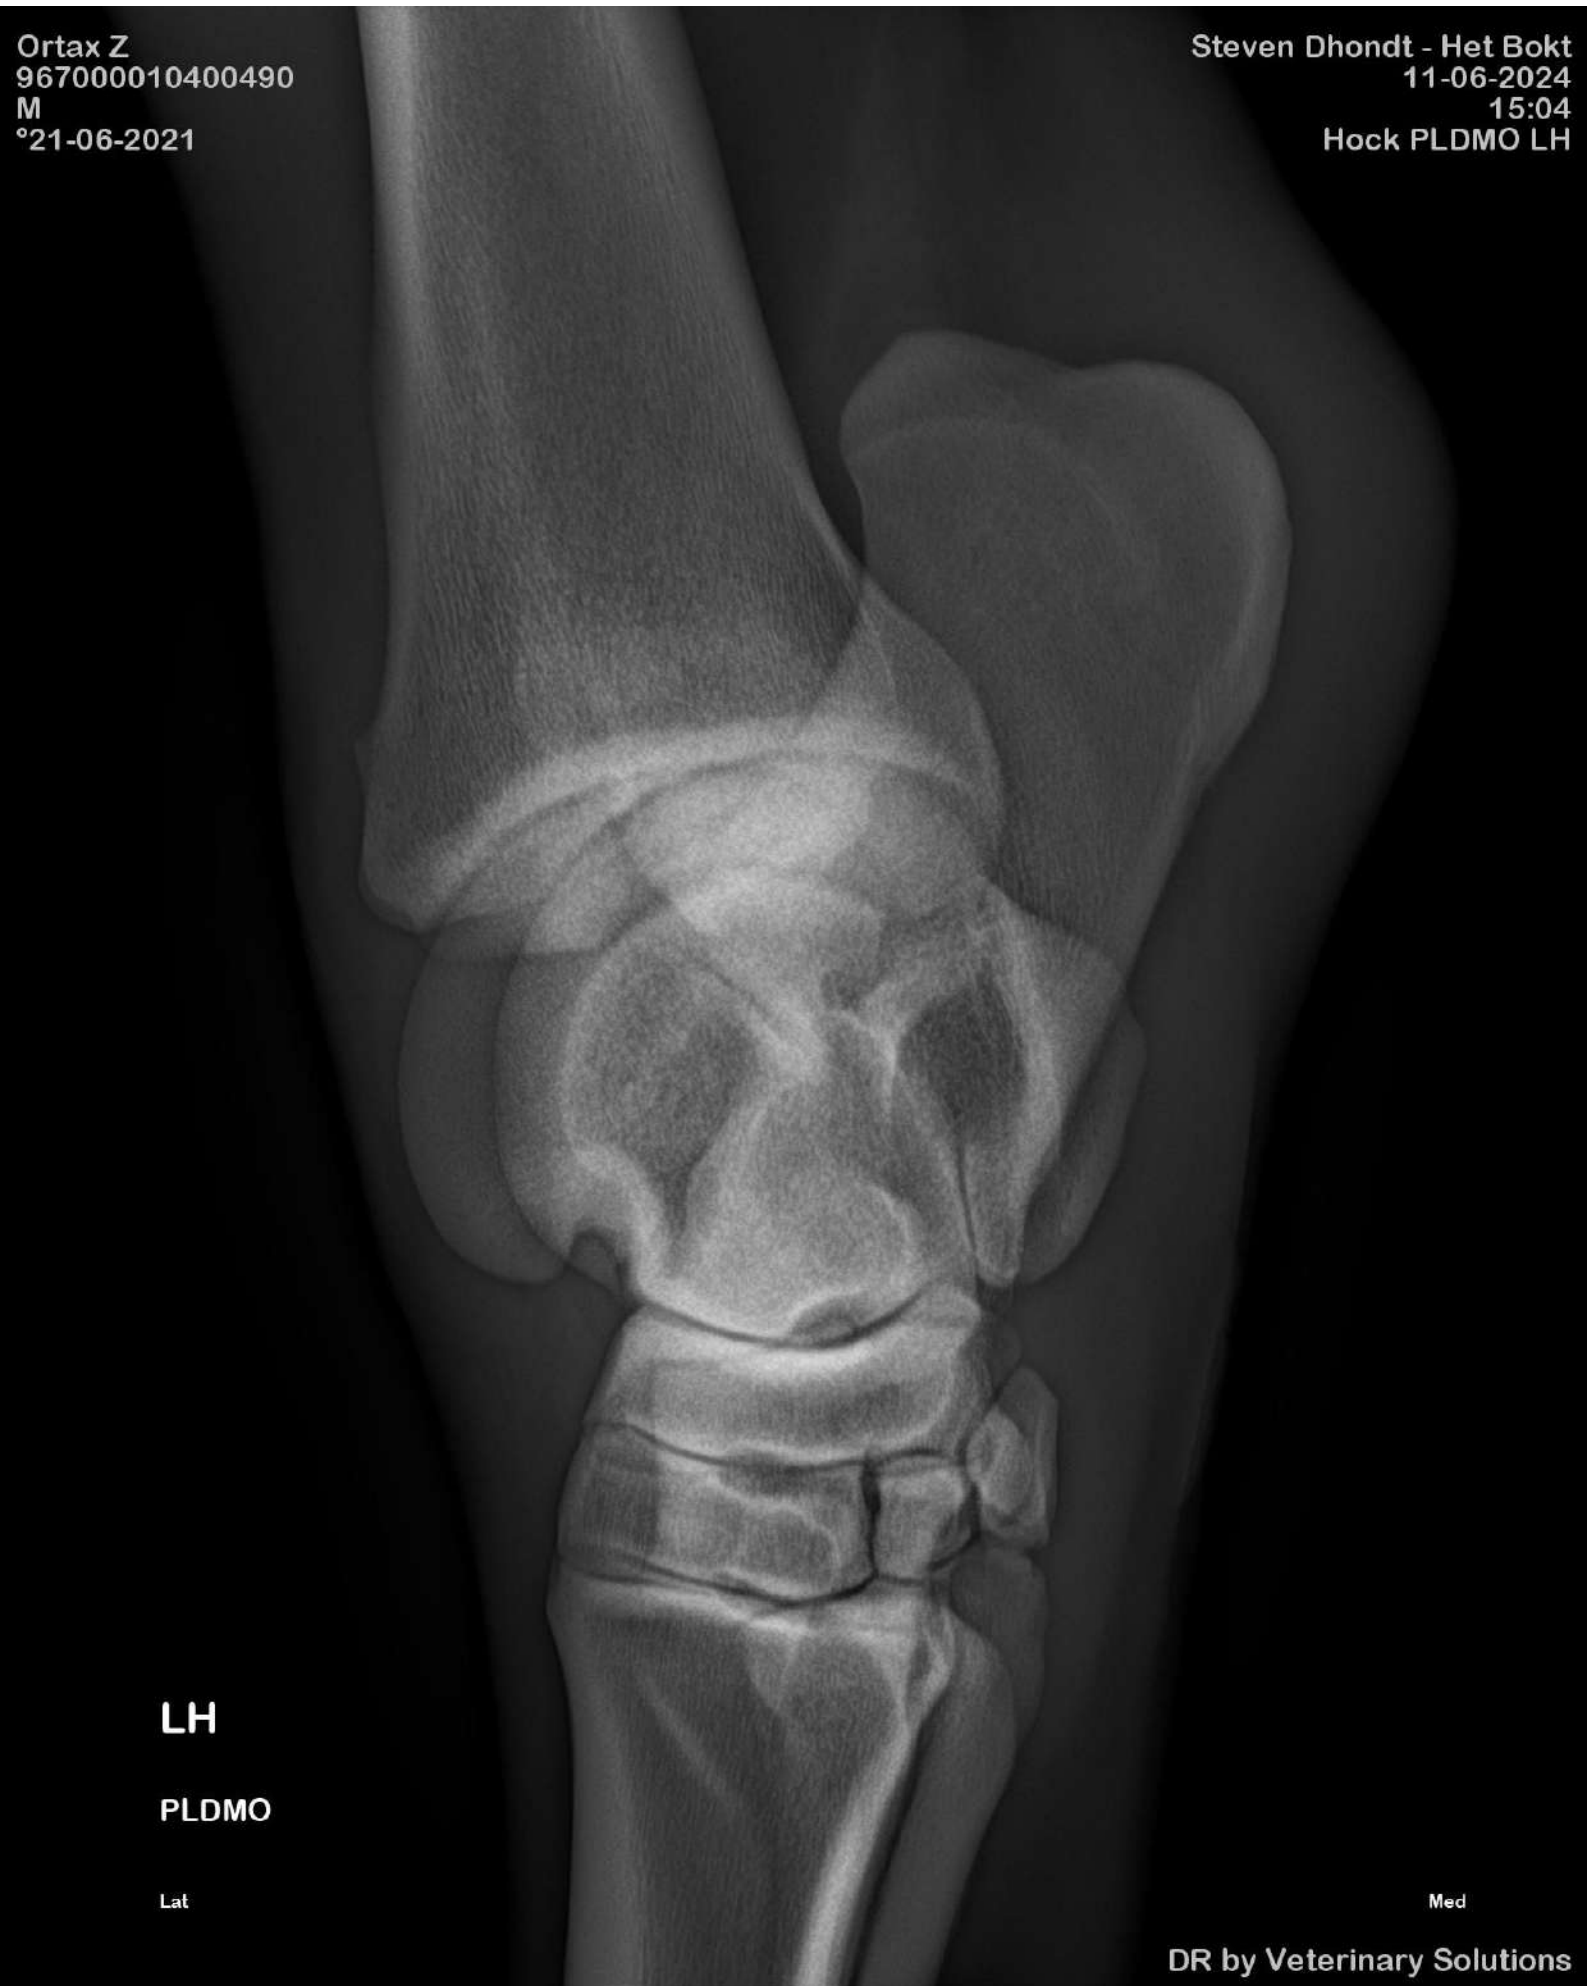

Ortax Z
967000010400490
M
°21-06-2021

Steven Dhondt - Het Bokt
11-06-2024
15:04
Hock PLDMO LH

LH

PLDMO

Lat

Med

DR by Veterinary Solutions