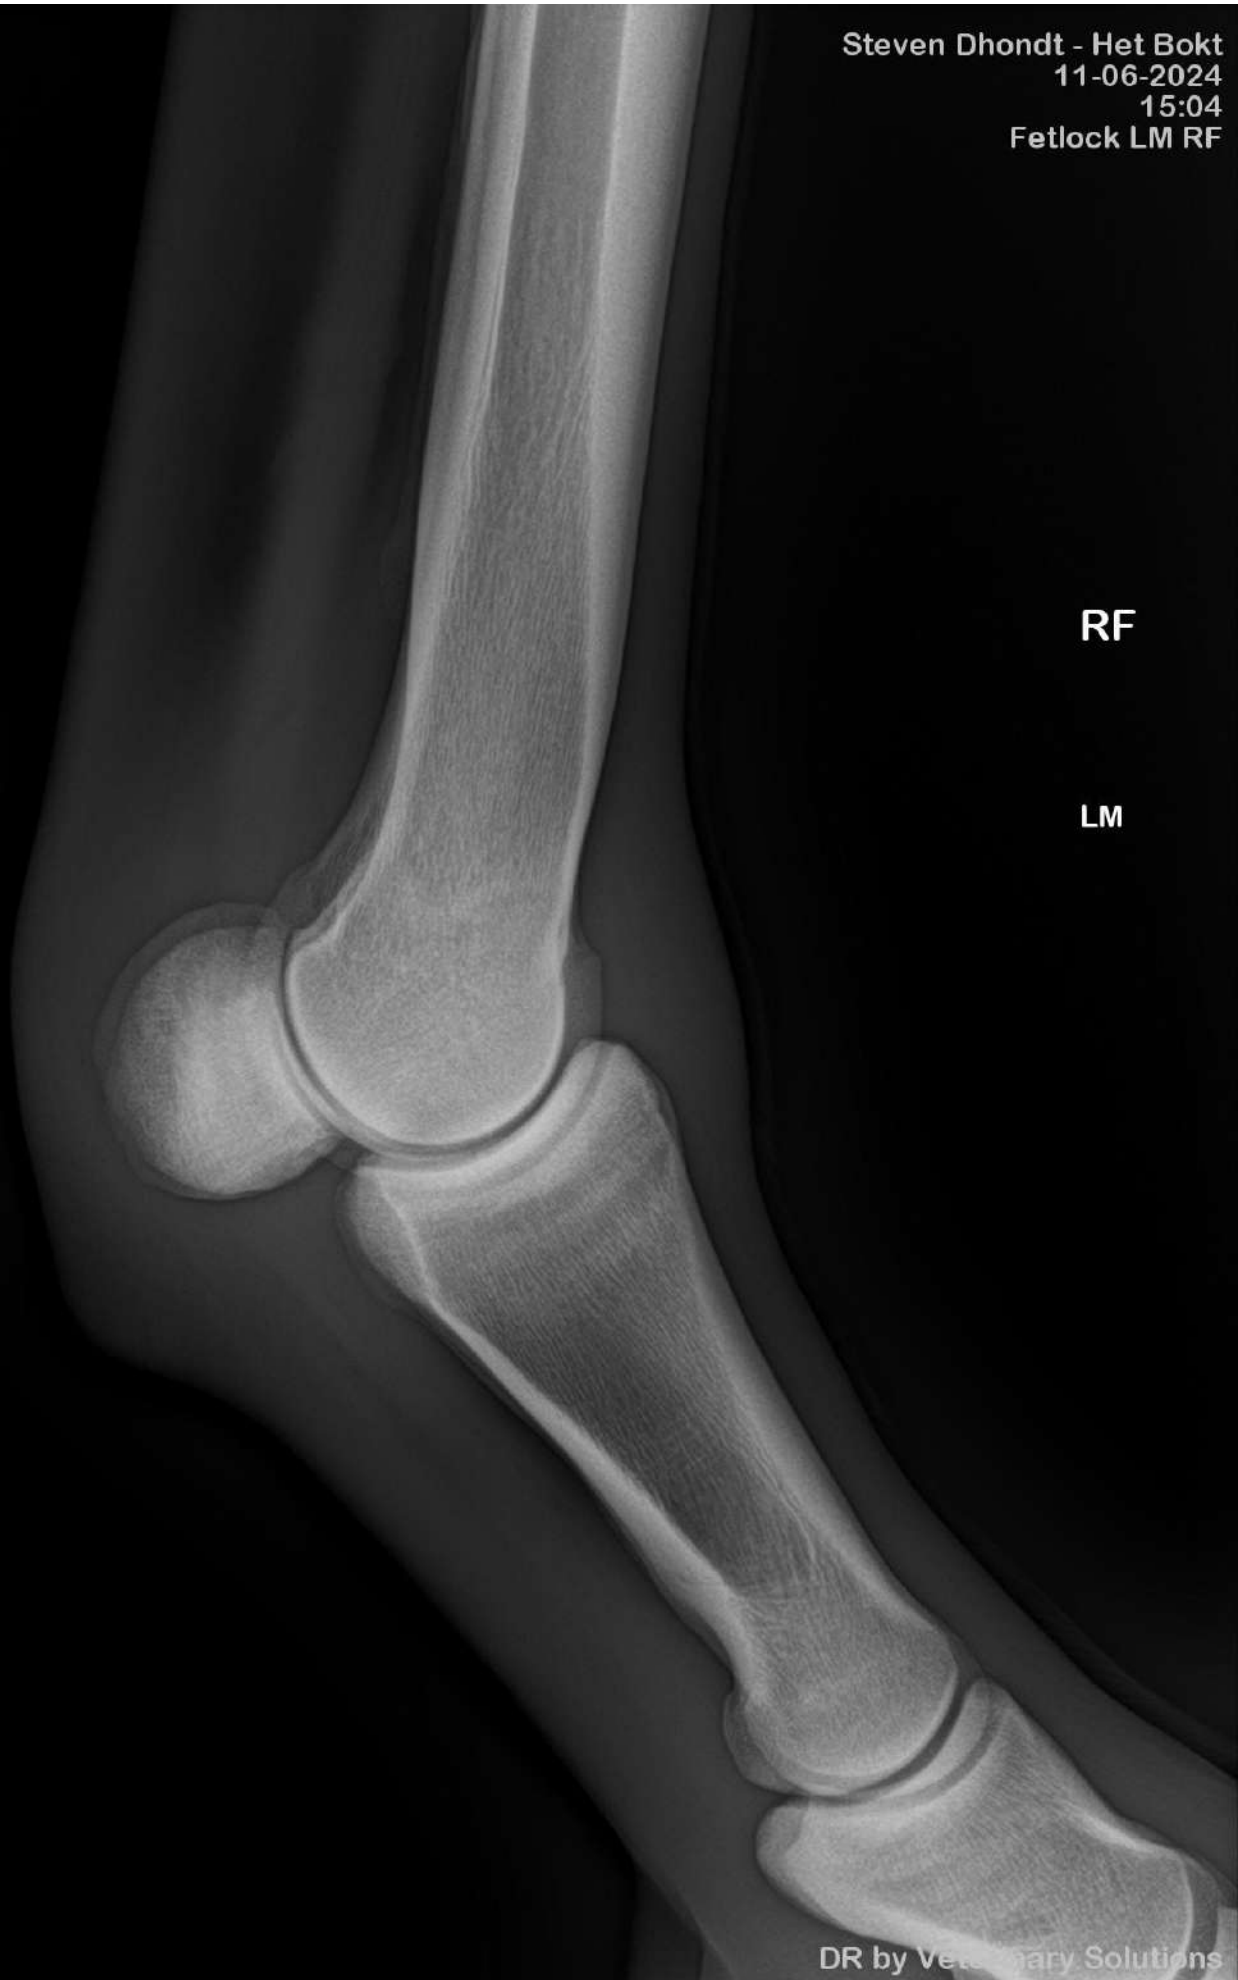

Ortax Z
967000010400490
M
°21-06-2021

Steven Dhondt - Het Bokt
11-06-2024
15:04
Fetlock LM RF

RF

LM