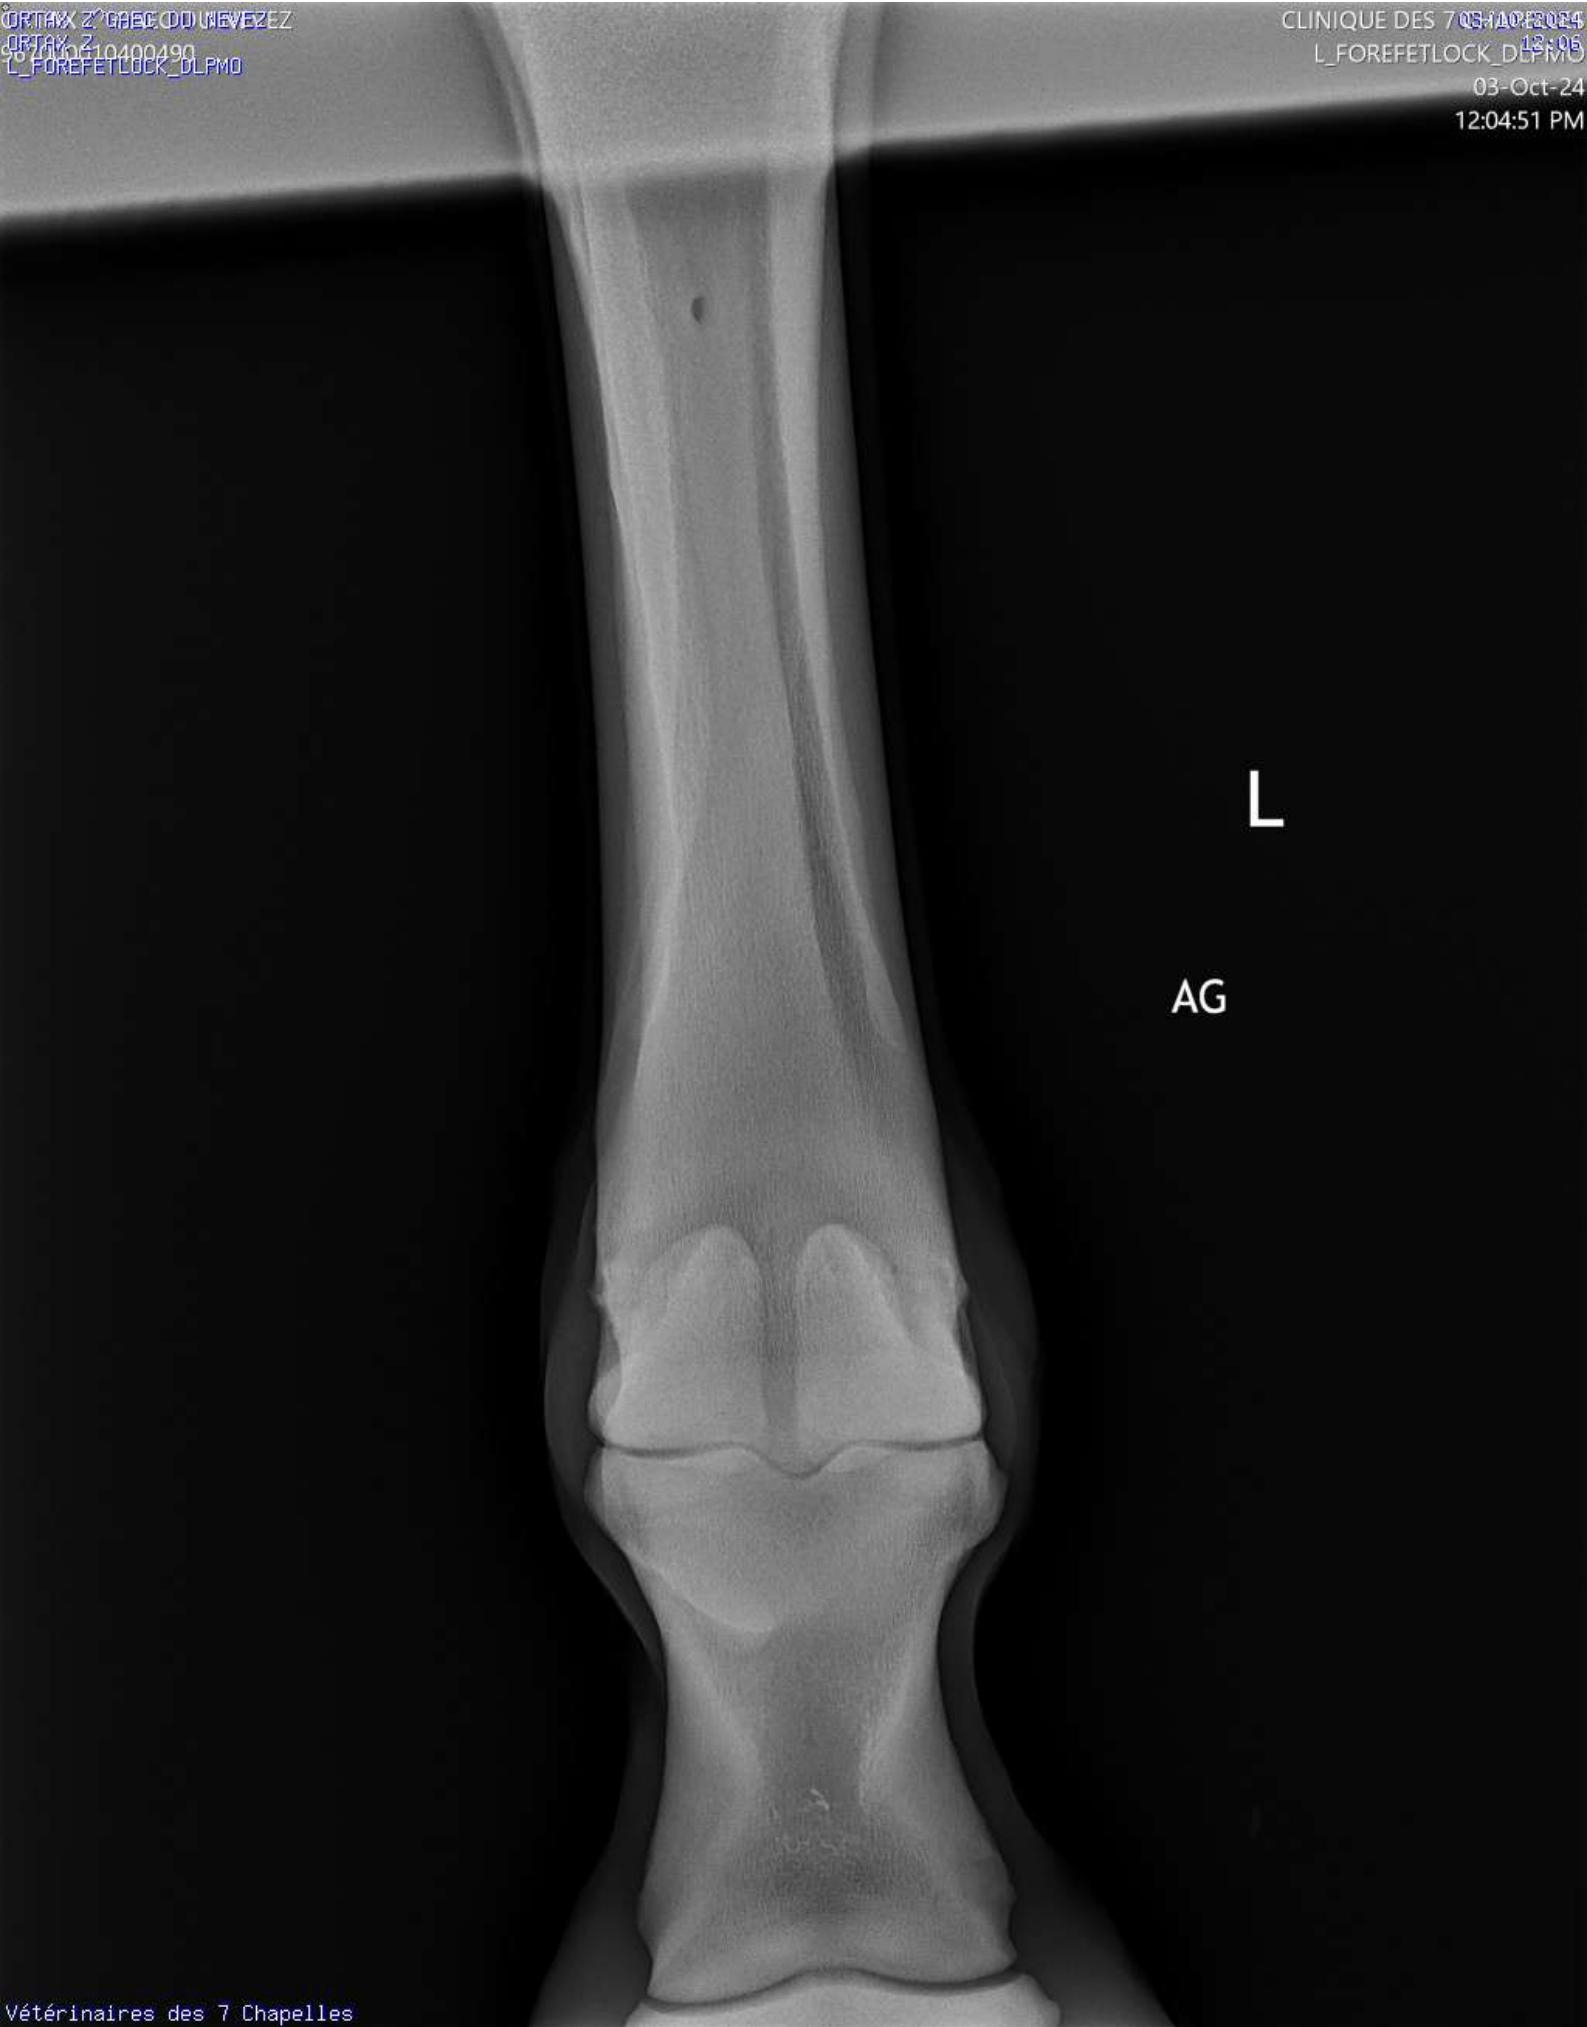

Steven Dhondt - Het Bokt  
11-06-2024  
15:04  
Fetlock LM RF

RF

LM

AG

L

ORTAX Z'GAGE OUIVEZEZ  
ORTAX Z'  
L\_FOREFETLOCK\_DLPMD

CLINIQUE DES 7 CHAPELLES  
03-10-2024  
13:05  
L\_FOREFETLOCK\_DLPMD  
03-Oct-24  
12:04:51 PM