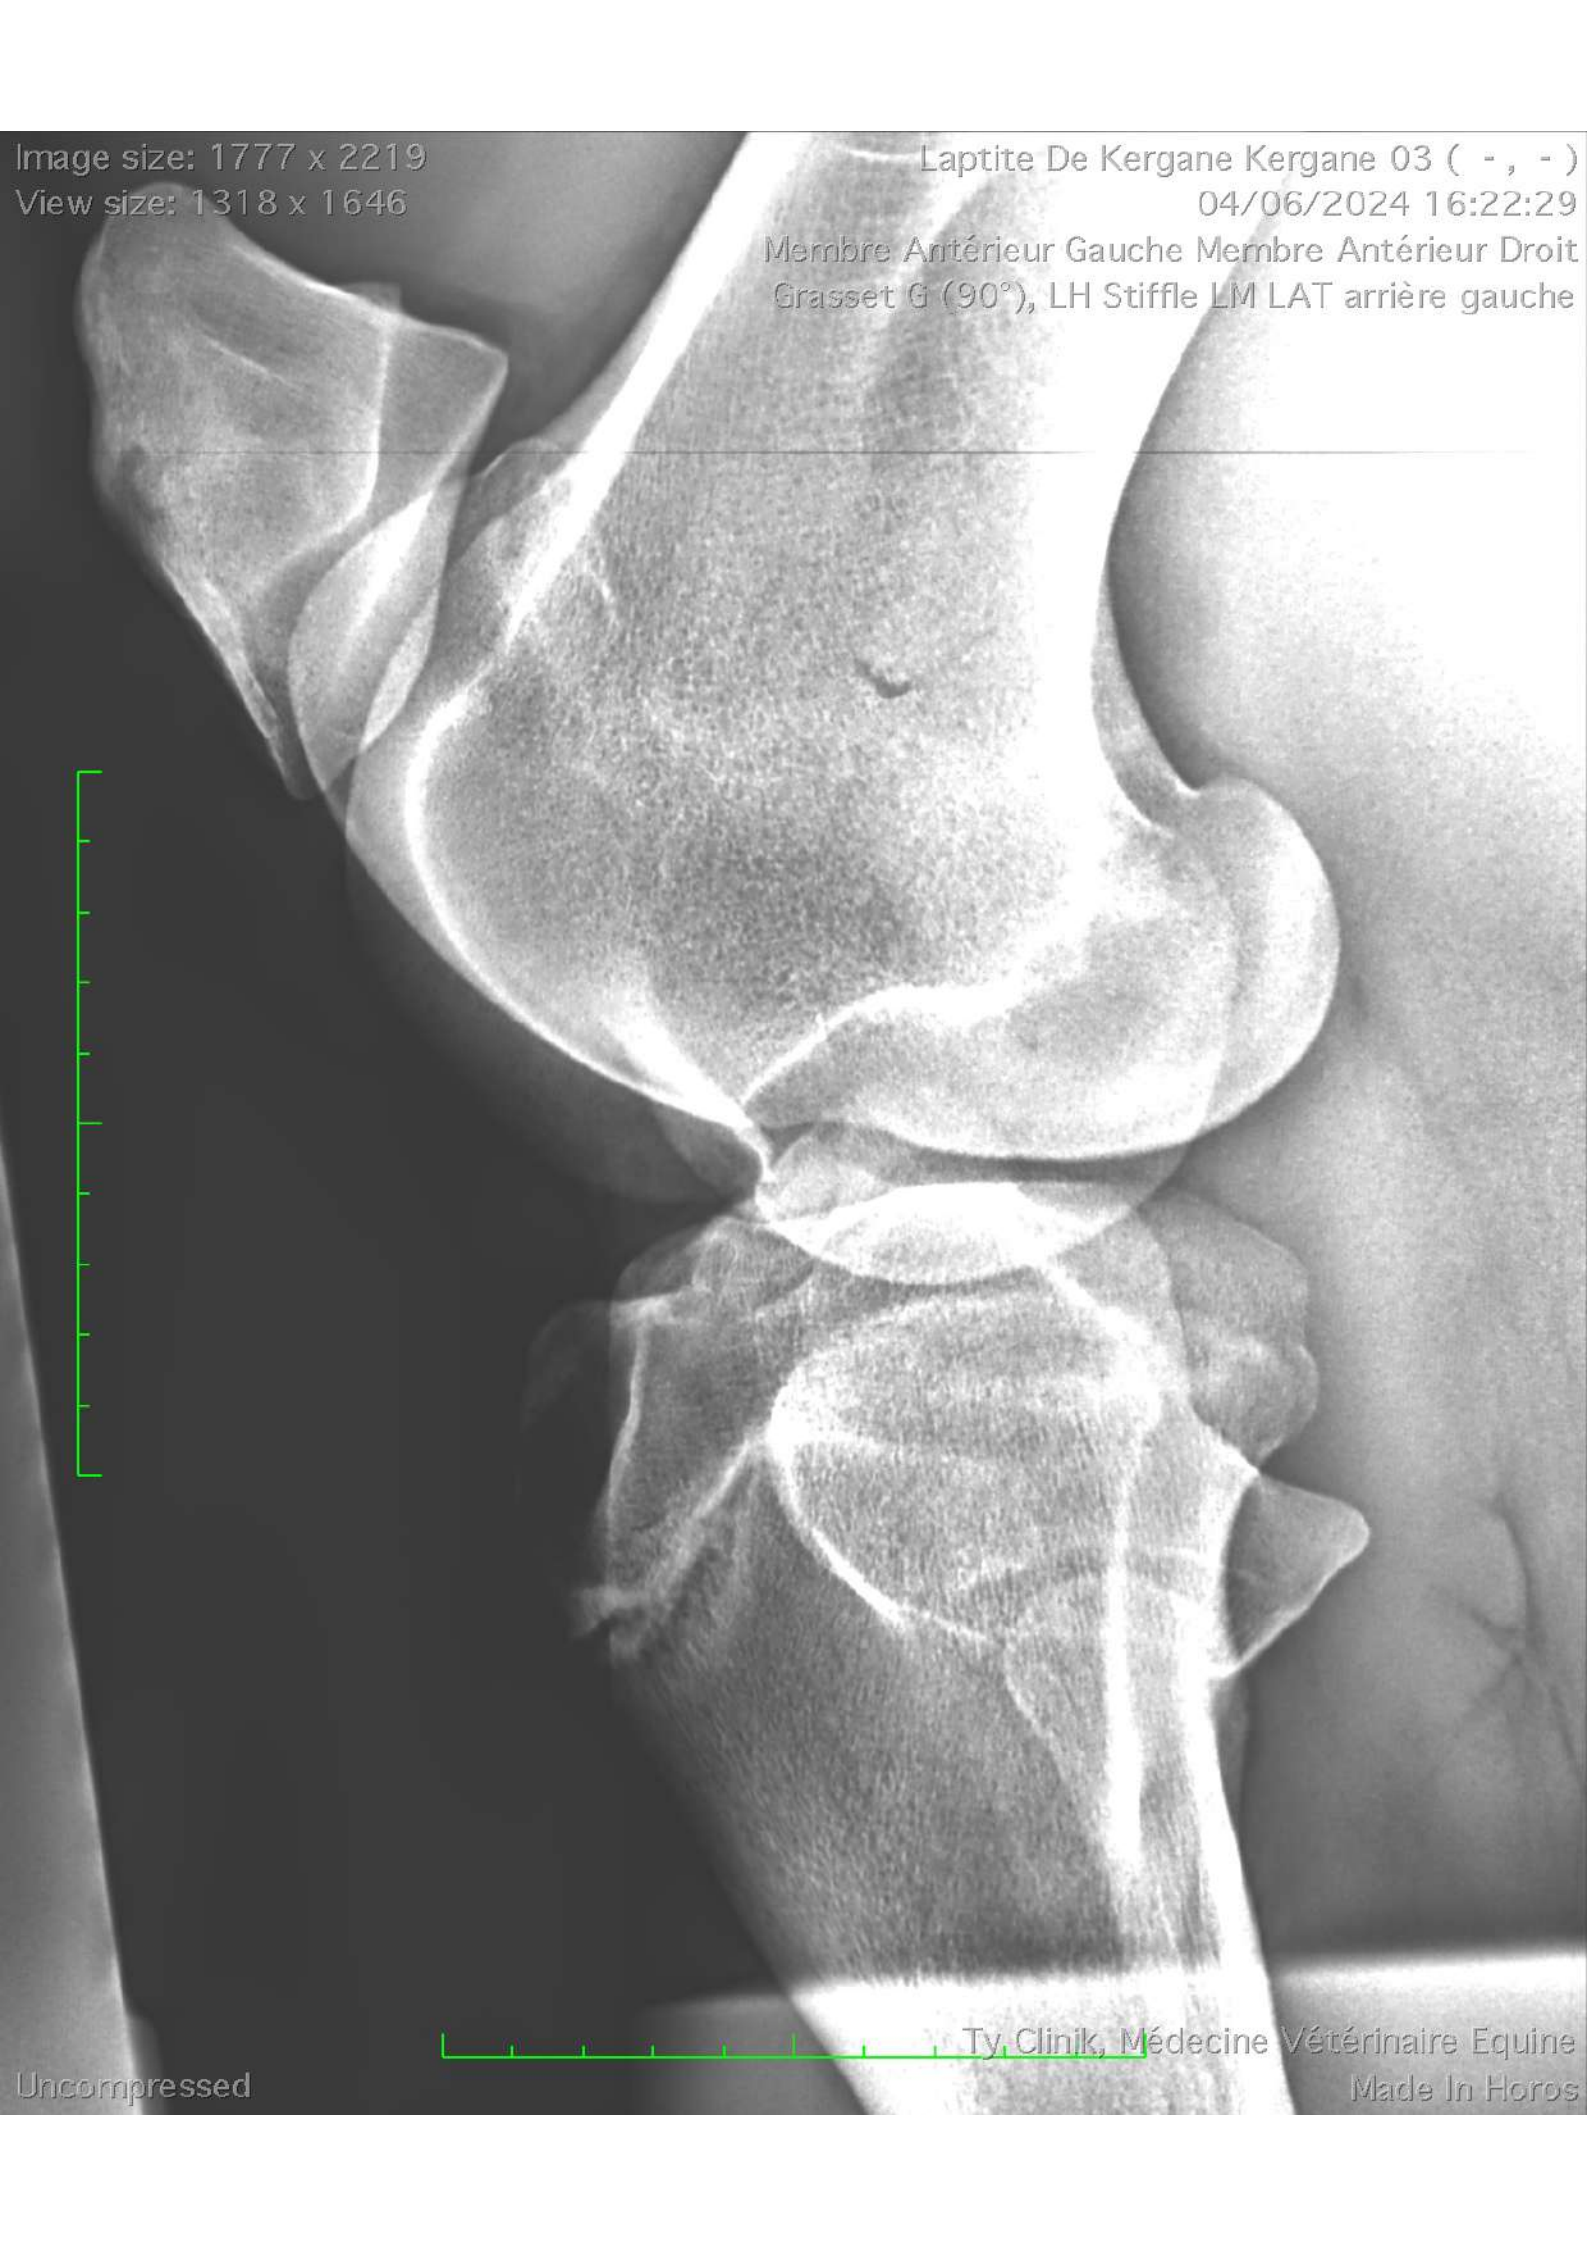

Image size: 1777 x 2219
View size: 1318 x 1646

Laptite De Kergane Kergane 03 (- , -)
04/06/2024 16:22:29
Membre Antérieur Gauche Membre Antérieur Droit
Grasset G (90°), LH Stiffle LM LAT arrière gauche

Uncompressed

Ty Clinik, Médecine Vétérinaire Equine
Made In Horos