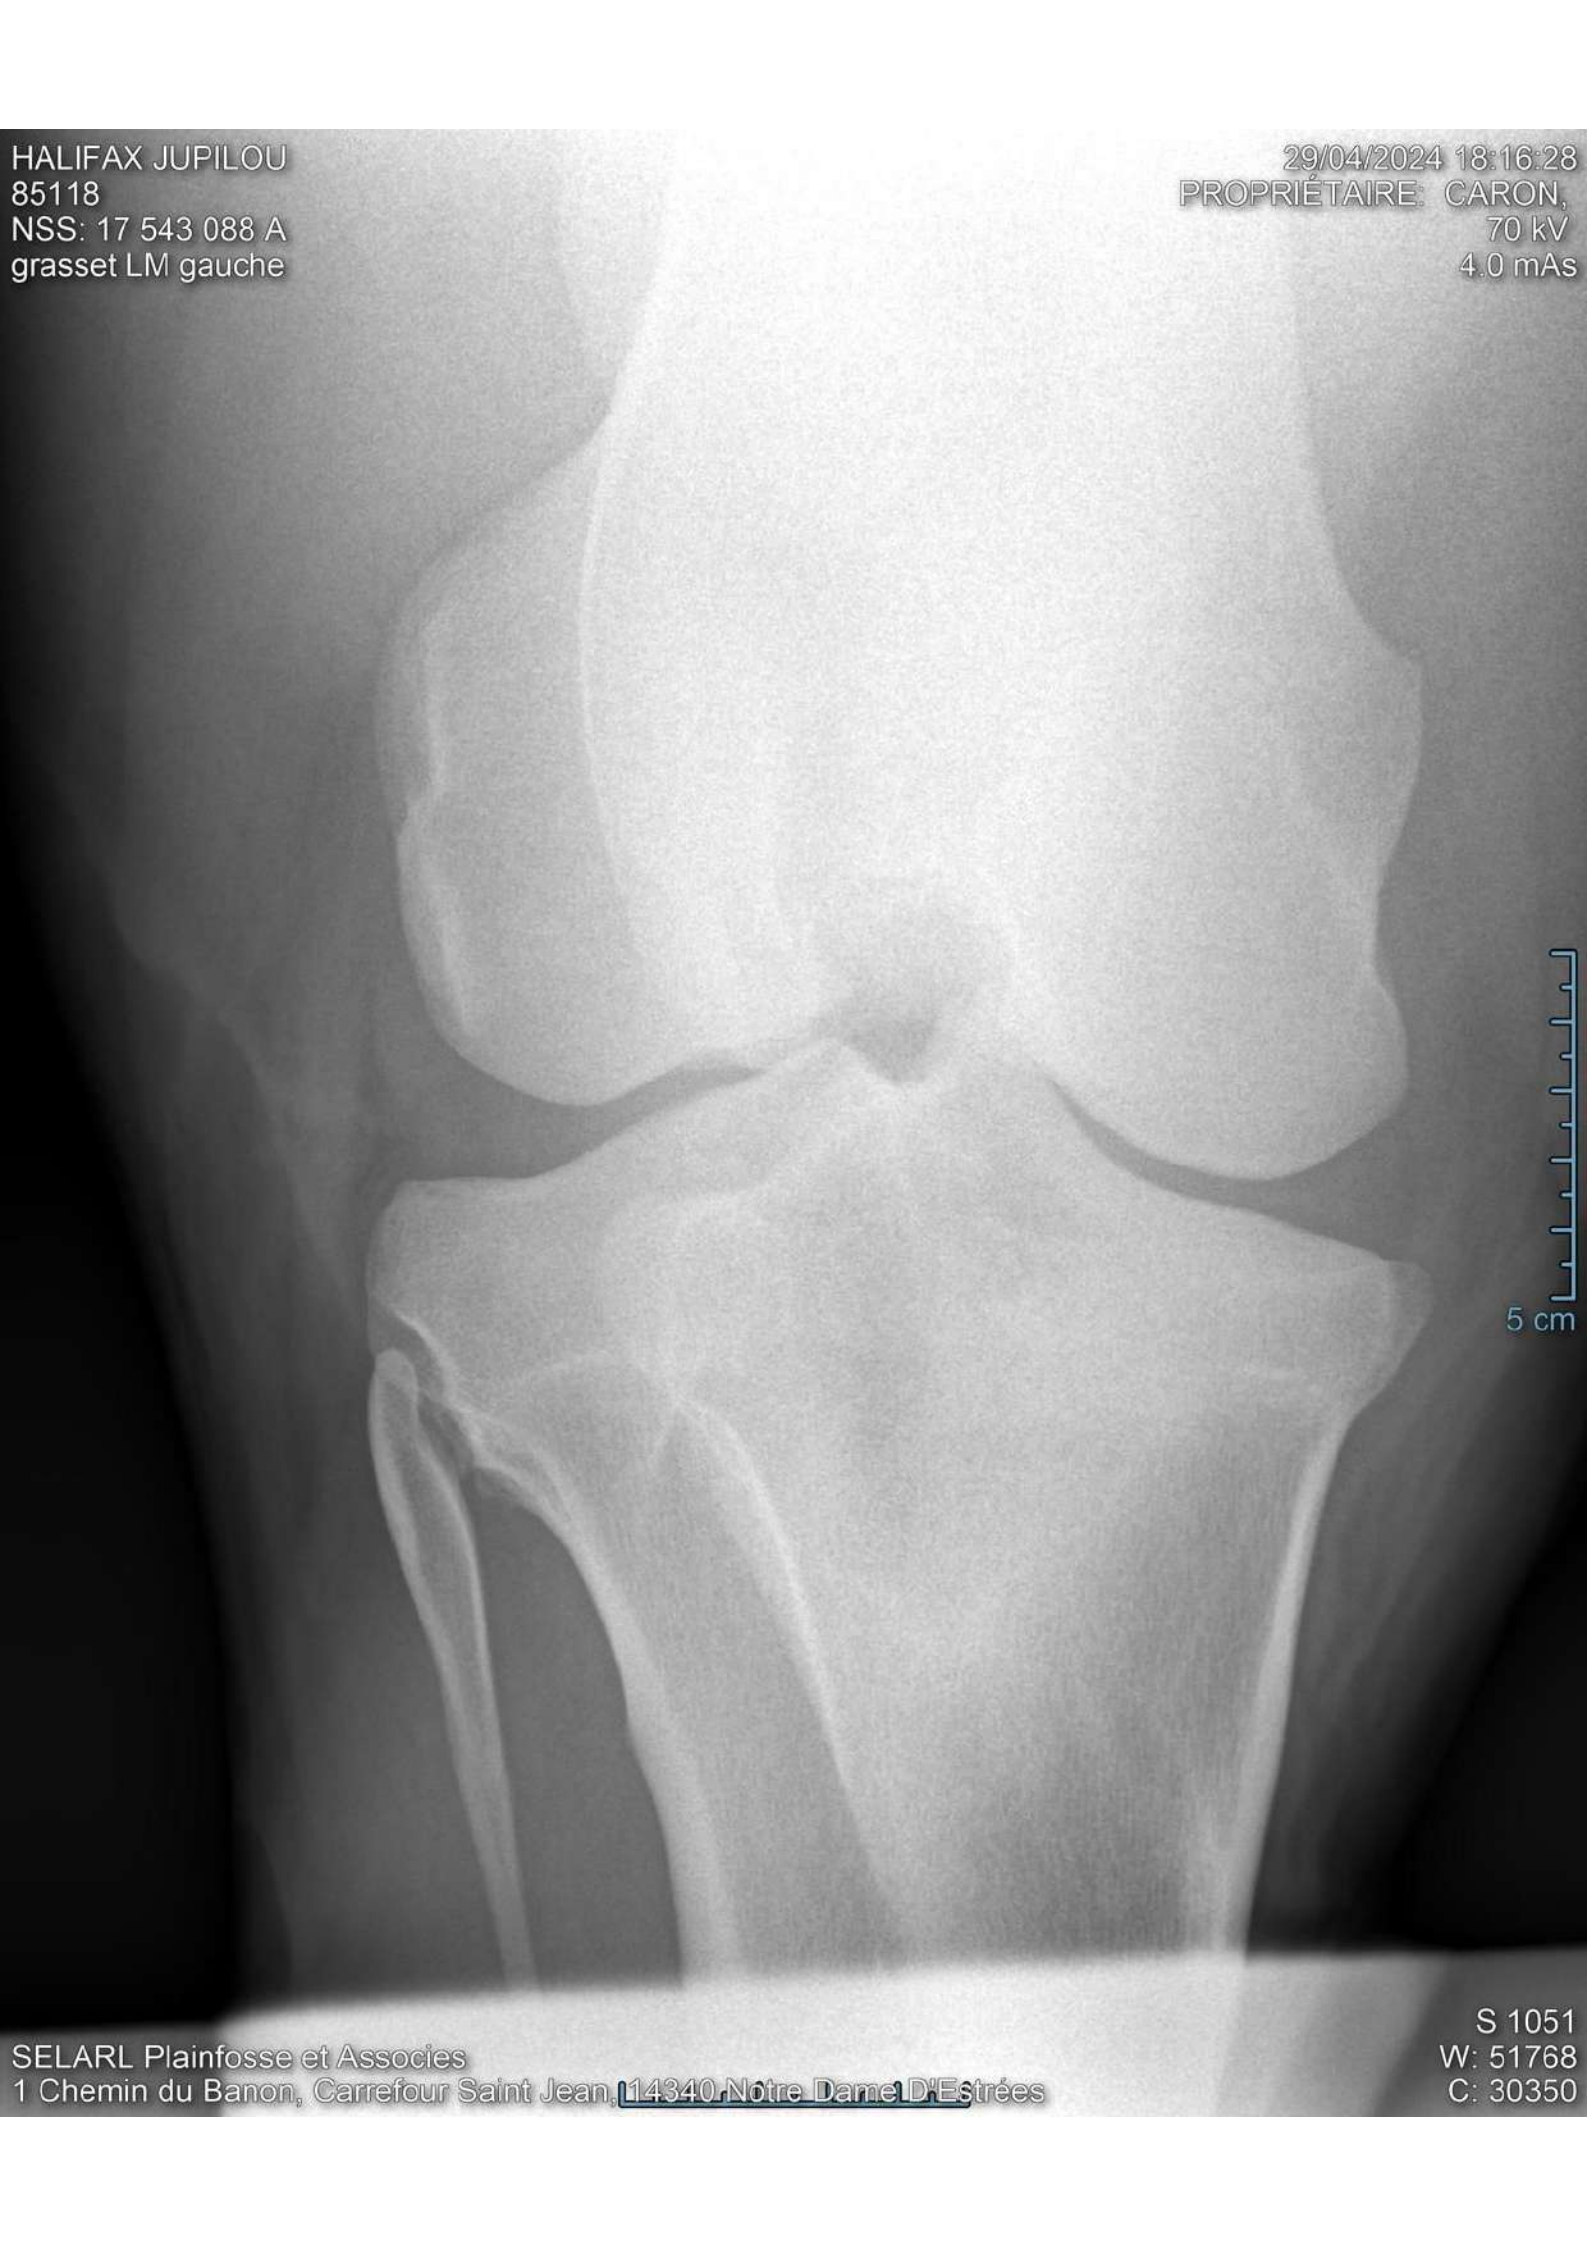

HALIFAX JUPILOU
85118
NSS: 17 543 088 A
grasset LM gauche

29/04/2024 18:16:28
PROPRIÉTAIRE: CARON,
70 kV
4.0 mAs

5 cm