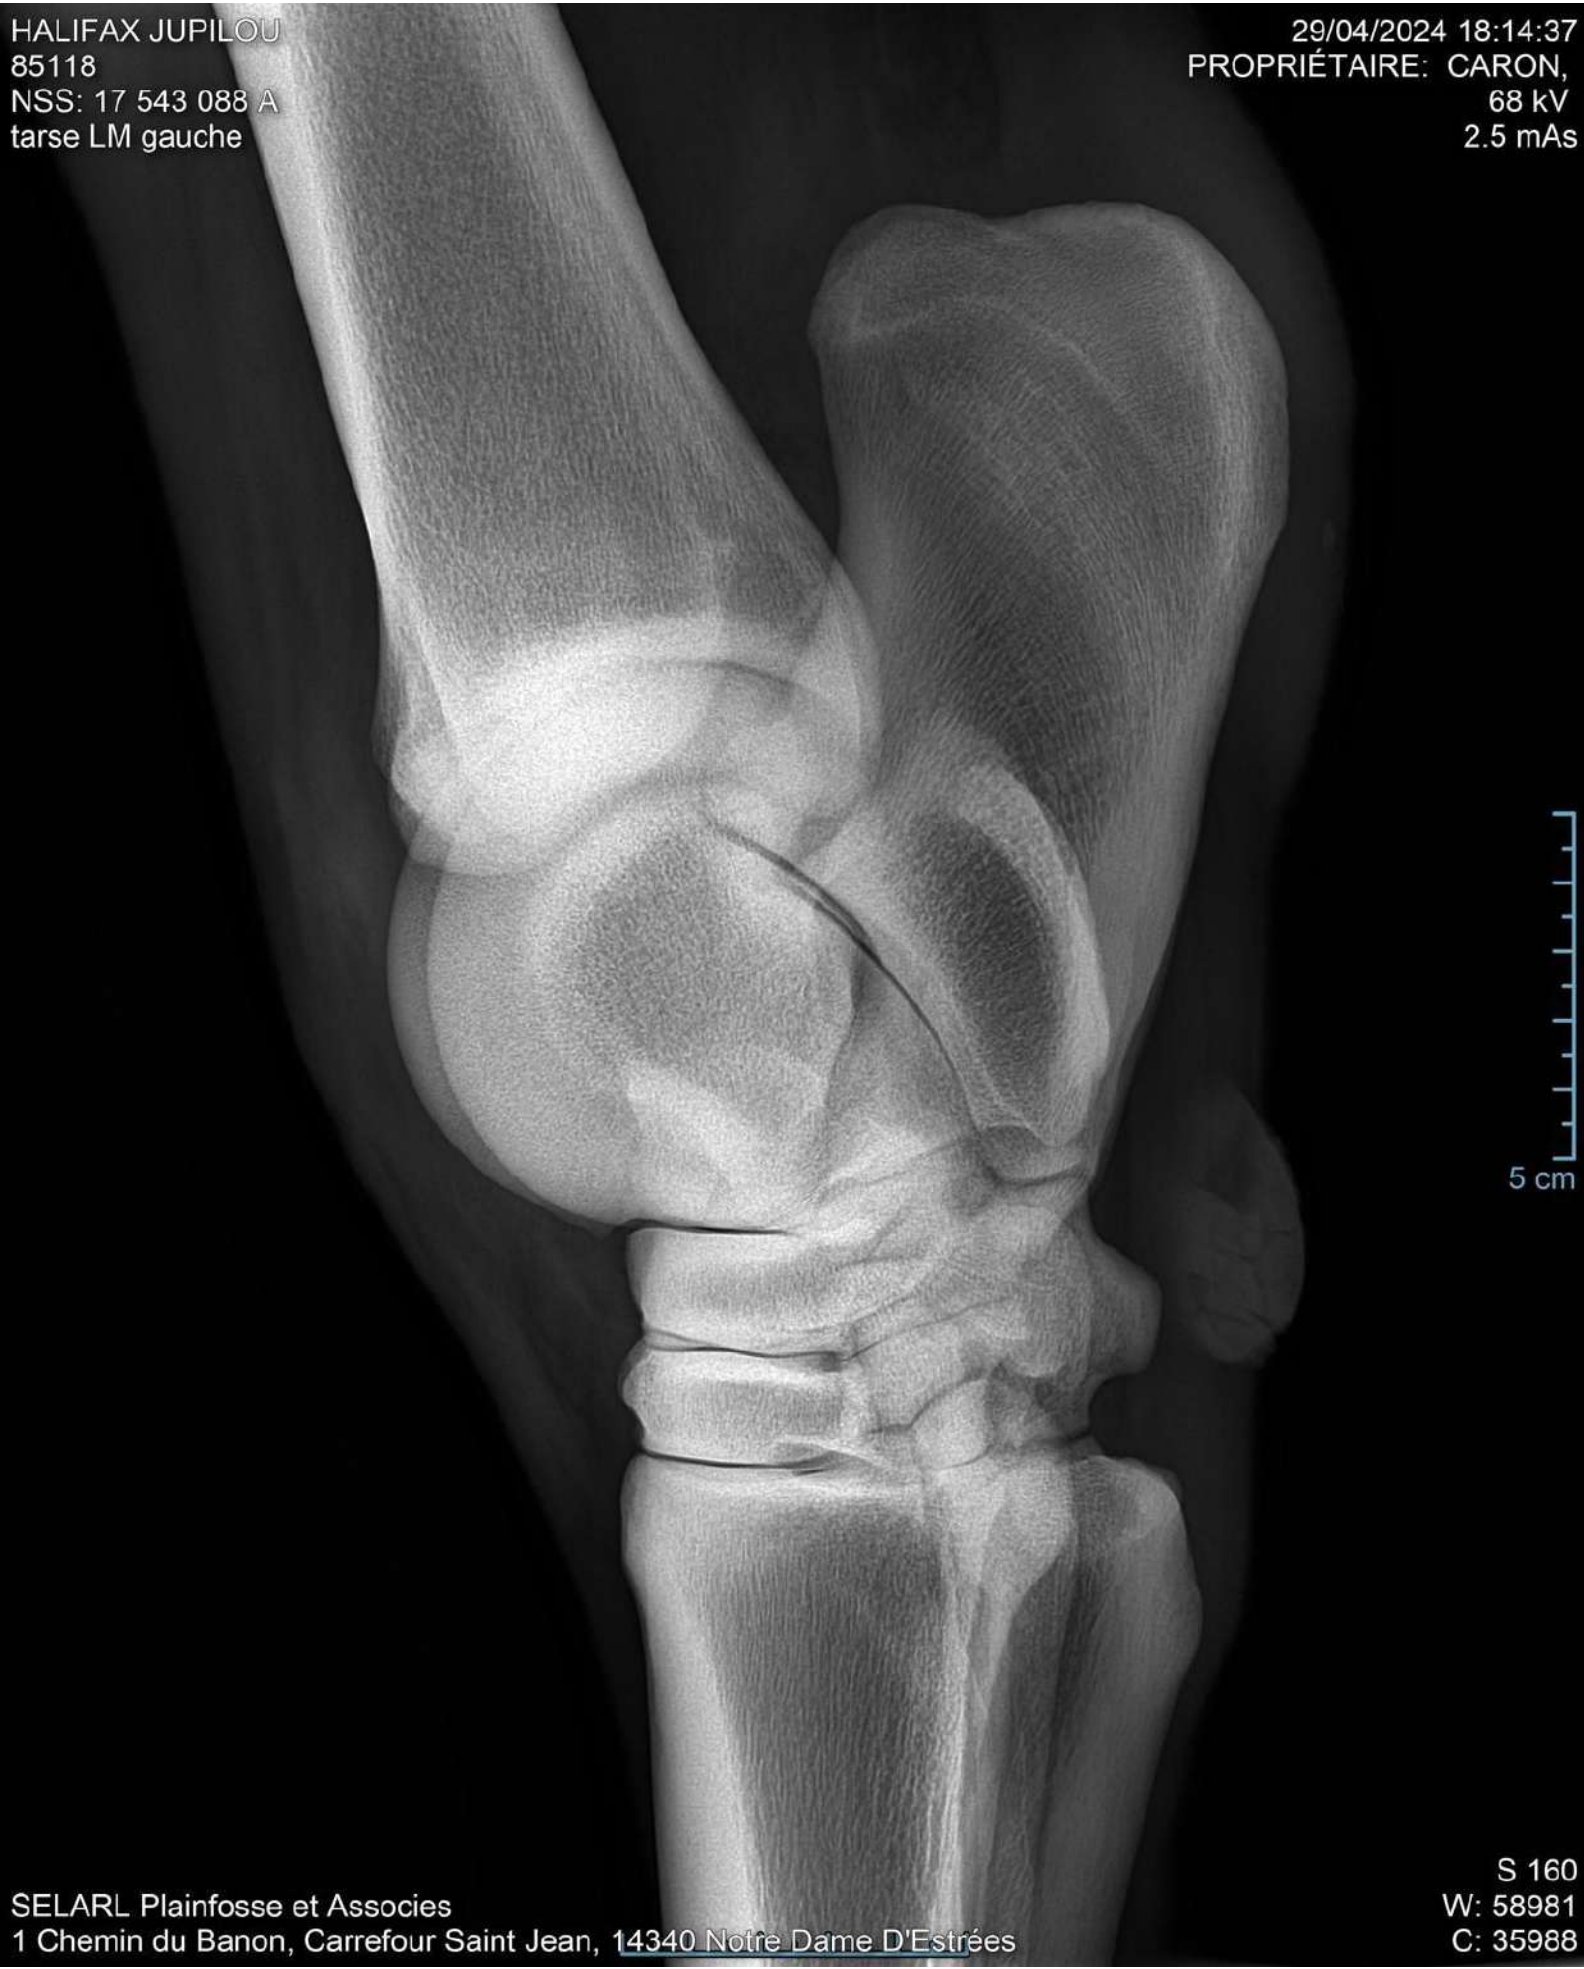

HALIFAX JUPILOU
85118
NSS: 17 543 088 A
tarse LM gauche

29/04/2024 18:14:37
PROPRIÉTAIRE: CARON,
68 kV
2.5 mAs