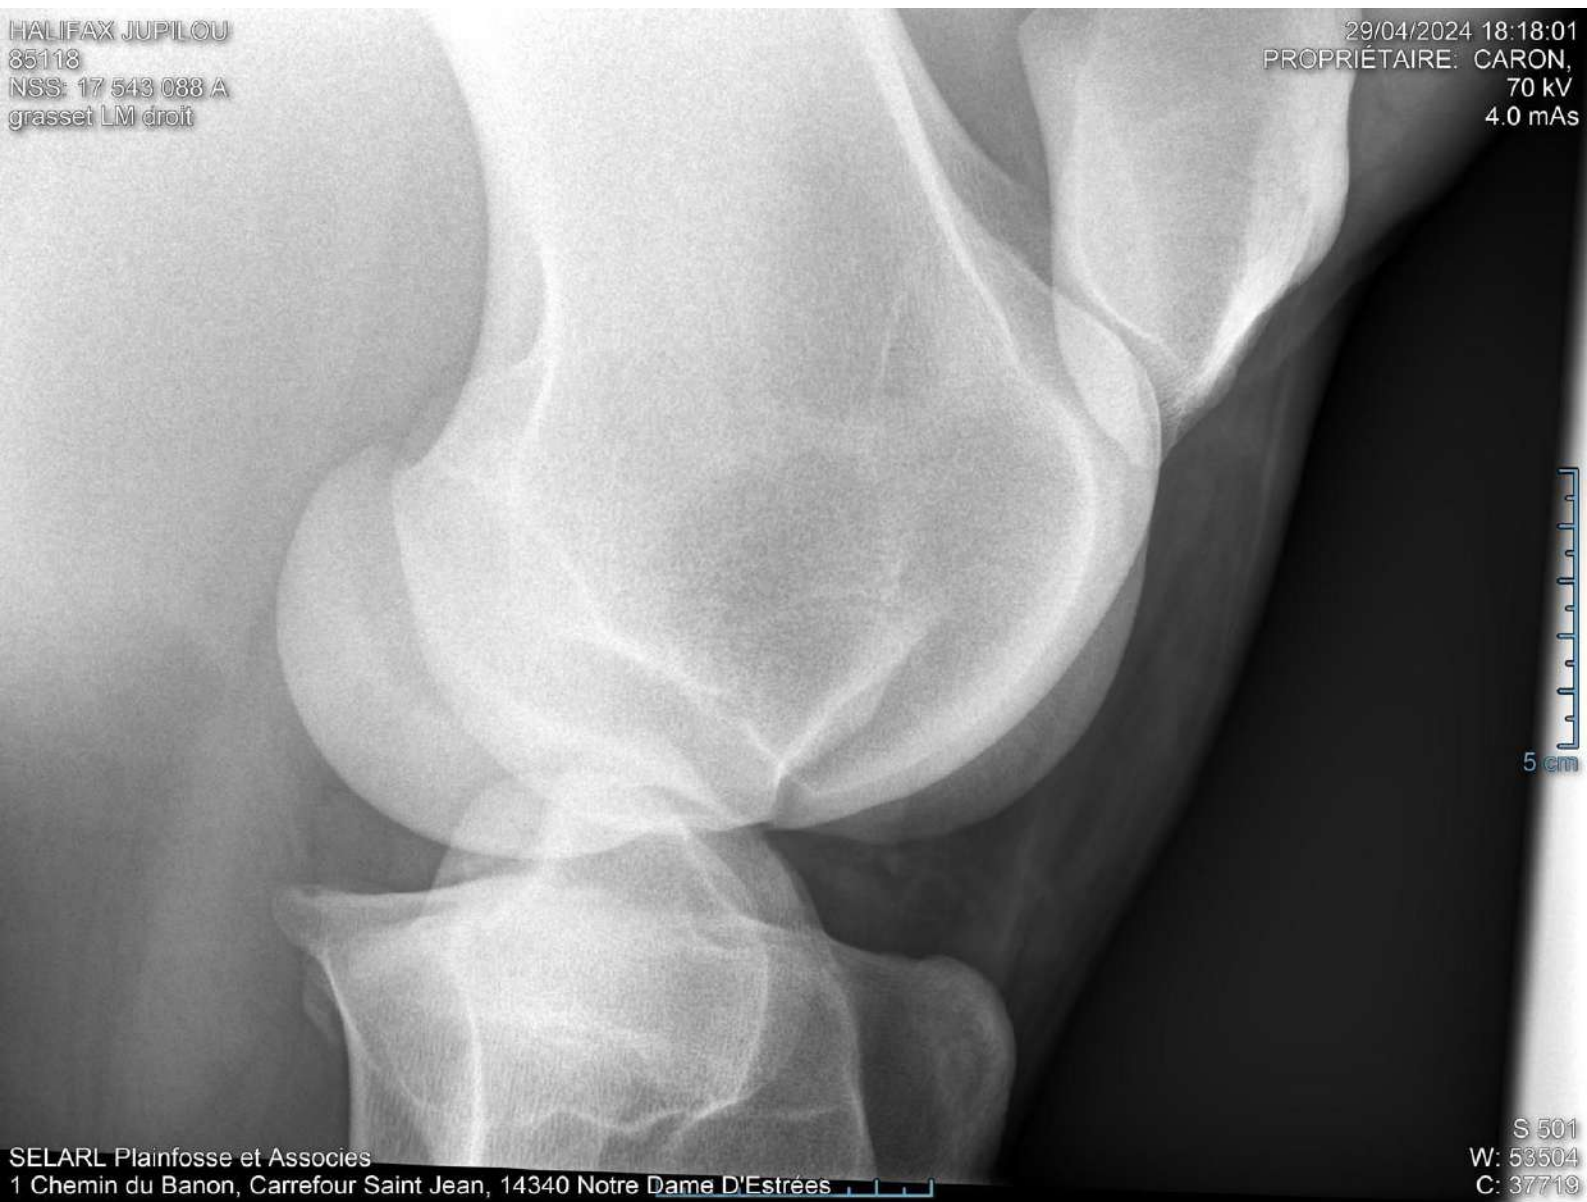

HALIFAX JUPELOU
85118
NSS: 17 543 088 A
grasset LM droit

29/04/2024 18:18:01
PROPRIÉTAIRE: CARON,
70 kV
4.0 mAs

SELARL Plainfosse et Associes
1 Chemin du Banon, Carrefour Saint Jean, 14340 Notre Dame D'Estrées

S 501
W: 53504
C: 37719