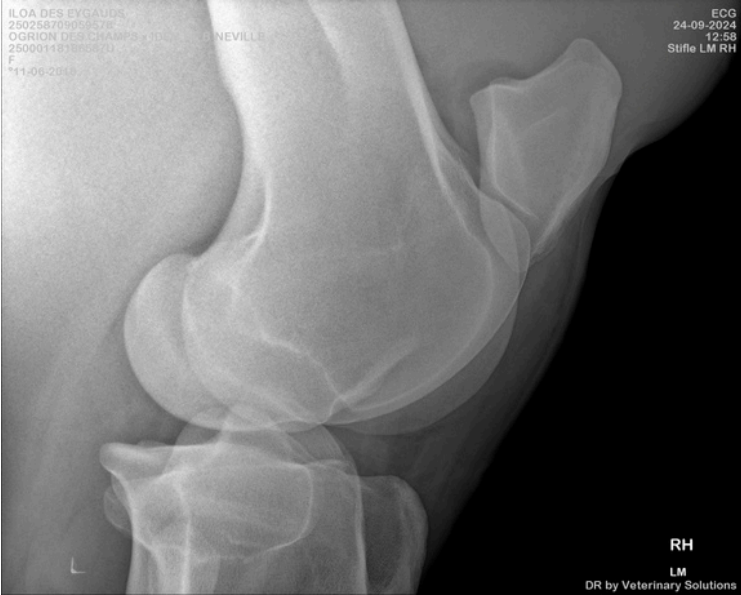

DR by Veterinary Solutions

ILOA DES EYGAUDS
250253709069578
OGRION DES CHAMPS x IDEM DE B'NEVILLE
25000118186587U
F
*11-06-2018

ECG
24-09-2024
12:59
Hock DLPMO RH

RH

DLPMO

Lat

Med

DR by Veterinary Solutions