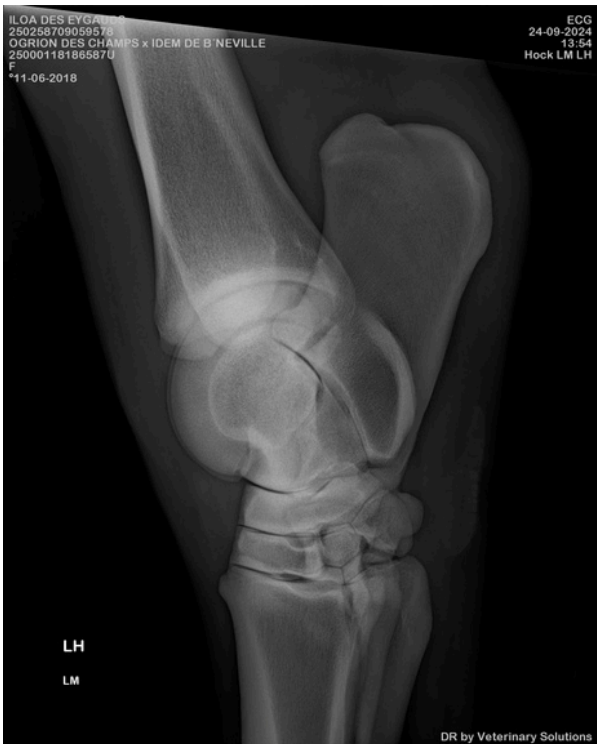

LM

DR by Veterinary Solutions

ILOA DES EYGAUDS
250255709059578
OGRION DES CHAMPS x IDEM DE B' NEVILLE
25000118186587U
F
*11-06-2018

ECG
24-09-2024
12:51
Fetlock LM LF

LF

LM

DR by Veterinary Solutions

ILOA DES EYGAUDS
250255709059578
OGRION DES CHAMPS x IDEM DE B' NEVILLE
25000118186587U
F
*11-06-2018