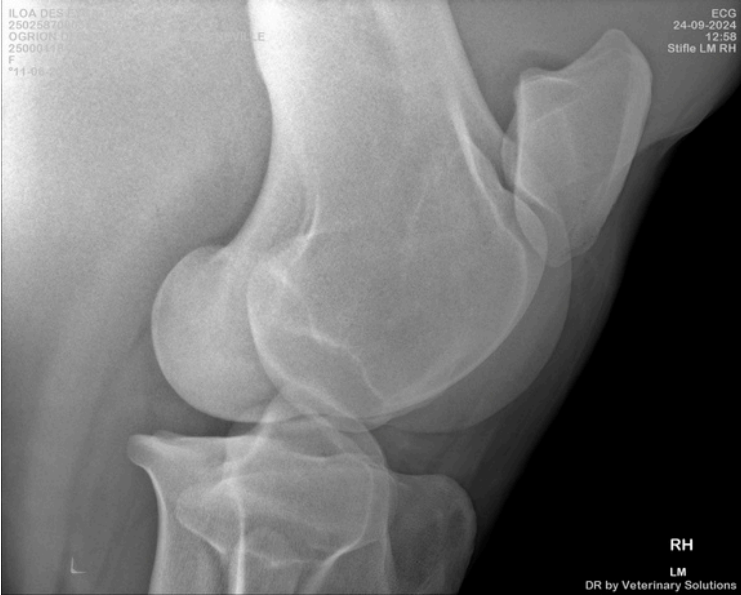

DR by Veterinary Solutions

ILOA DES EYGAUDS
250253709069578
OGRION DES CHAMPS x IDEM DE B'NEVILLE
25000118186587U
F
*11-06-2018

ECG
24-09-2024
12:59
Hock DLPMO RH

RH

DLPMO

Lat

Med

DR by Veterinary Solutions