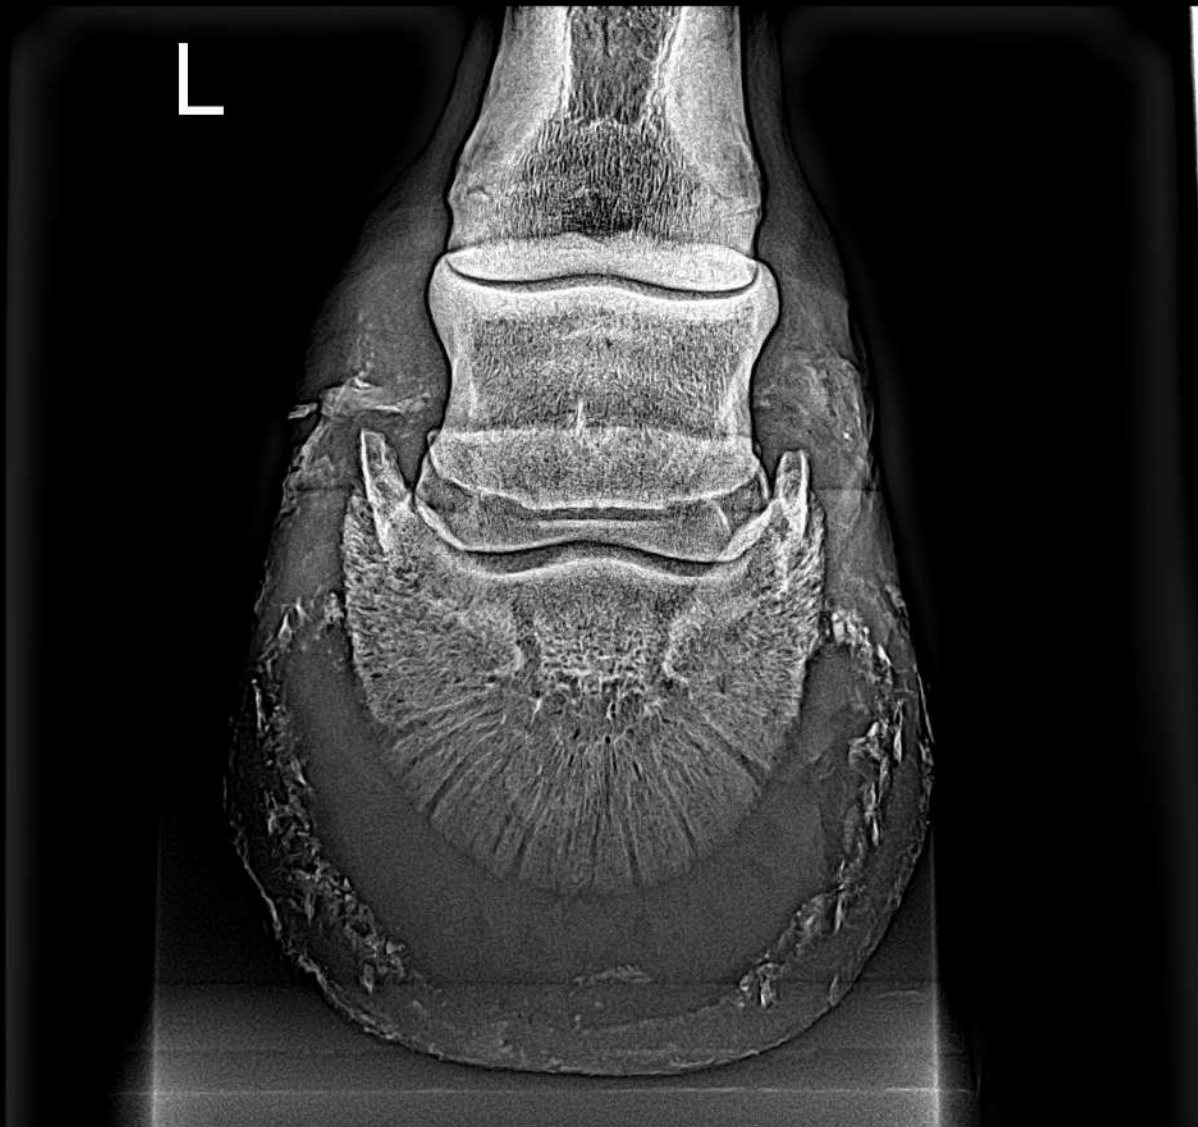

Img: 1
Anatomy: Navicular
View: DP
Lat: LF

Tamba_Guillaume
BOISSEAU, LATINO DE SINGLY
8551593160
10/14/2024

Image 7
Anatomy Foot
View: LAT
Case: LF

Tamba_Guillaume
BOISSEAU, LATINO DE SINGLY
8551593160
10/14/2024

Img: 4
Anatomy: Fetlock
View: DP
Lat: LF

Tamba_Guillaume
BOISSEAUX, LATINO DE SINGLY
8551593160
10/14/2024

LF

Img: 5
Anatomy: Fetlock
View: LAT
Lat: LH

Tamba_Guillaume
BOISSEAUX, LATINO DE SINGLY
8551593160
10/14/2024

LH

Img: 6
Anatomy: Fetlock
View: DP
Lat: LH

Tamba_Guillaume
BOISSEAUX, LATINO DE SINGLY
8551593160
10/14/2024

L

LH

Img: 7
Anatomy: Tarsus
View: DP
Lat: LH

Tamba_Guillaume
BOISSEAUX, LATINO DE SINGLY
8551593160
10/14/2024