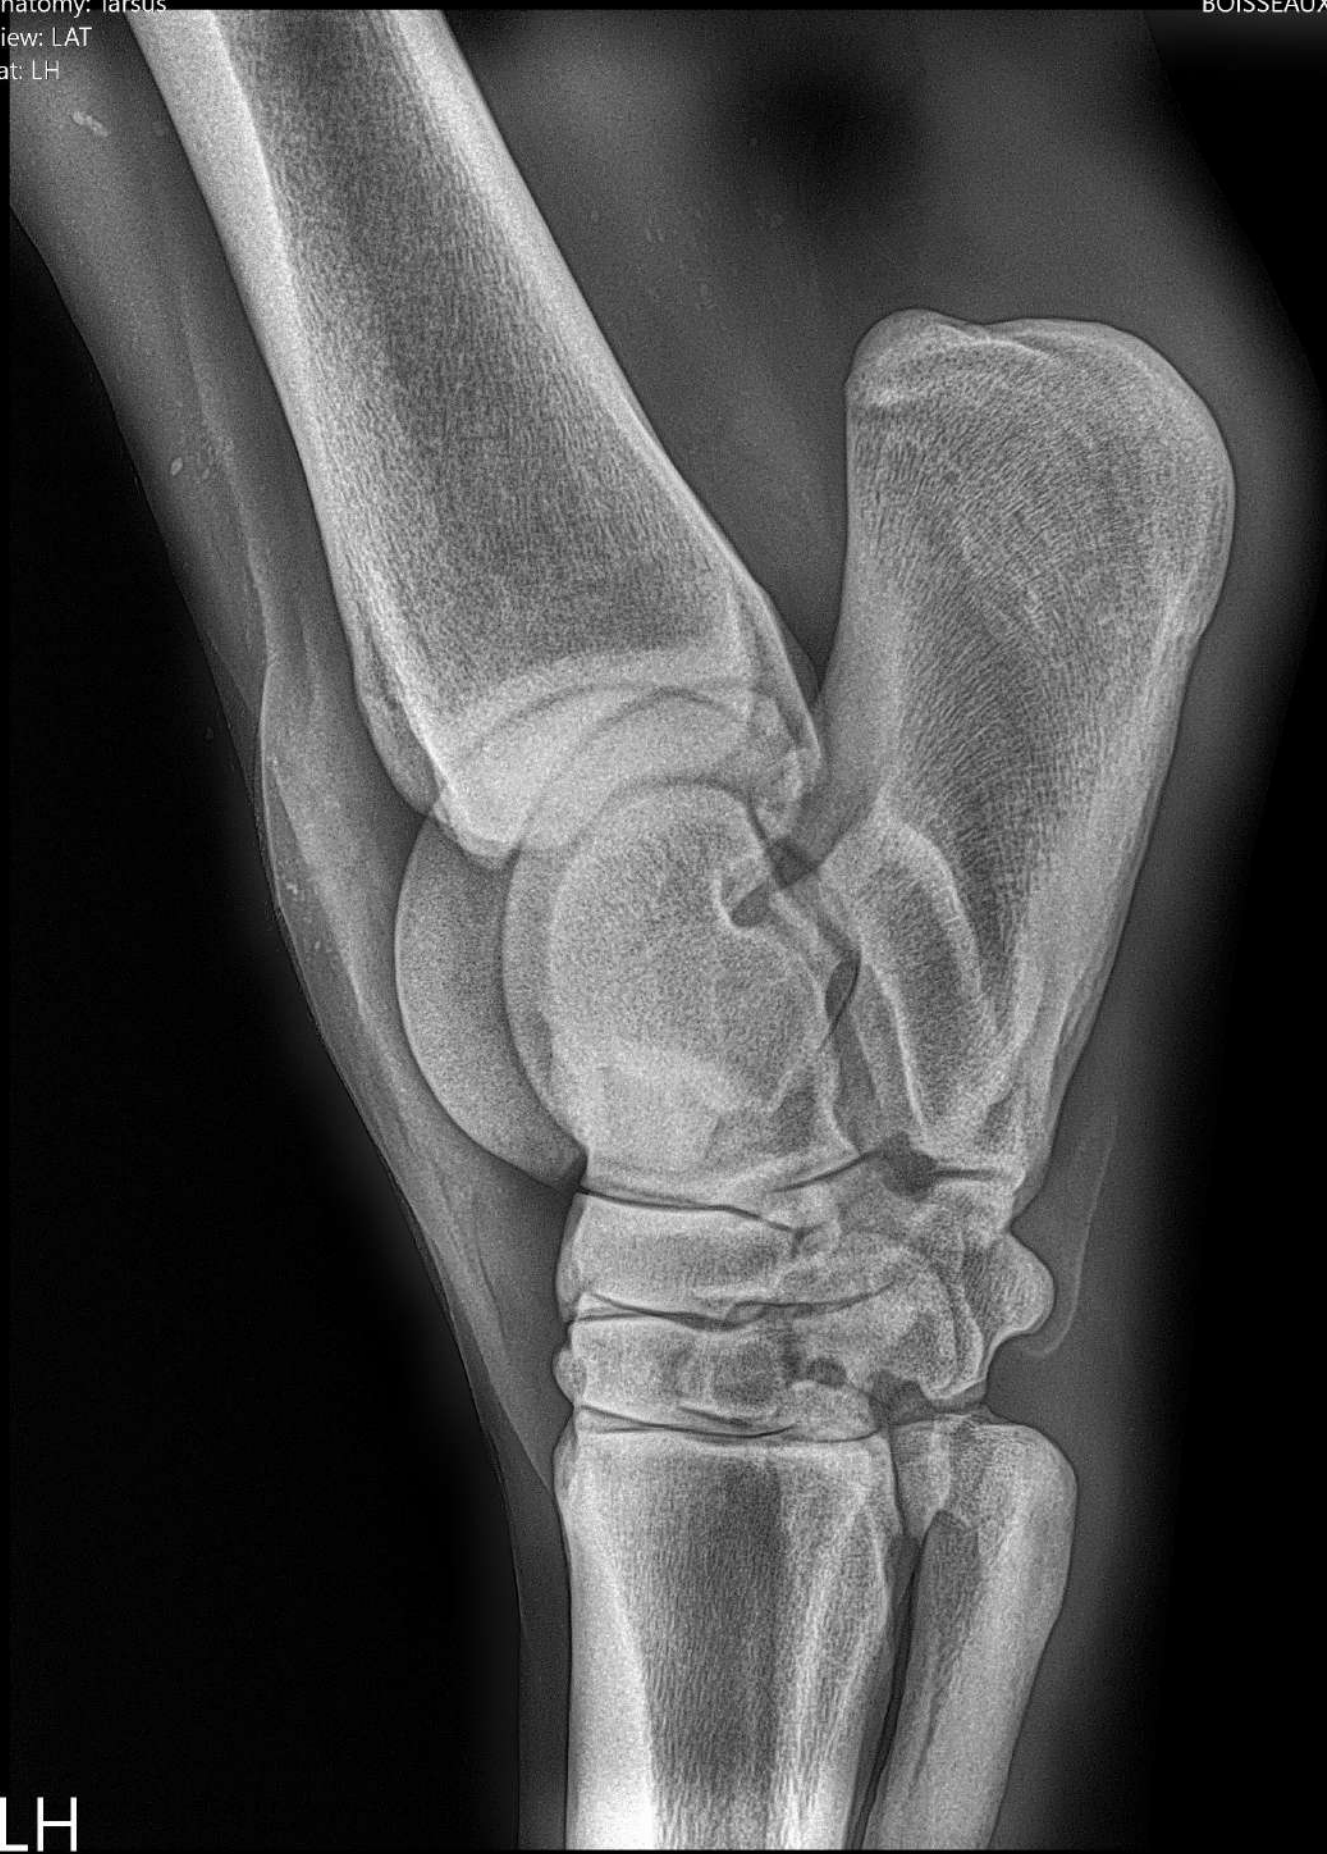

Img: 24
Anatomy: Tarsus
View: LAT
Lat: LH

Tamba_Guillaume
BOISSEAUX, LATINO DE SINGLY
8551593160
10/14/2024

LH