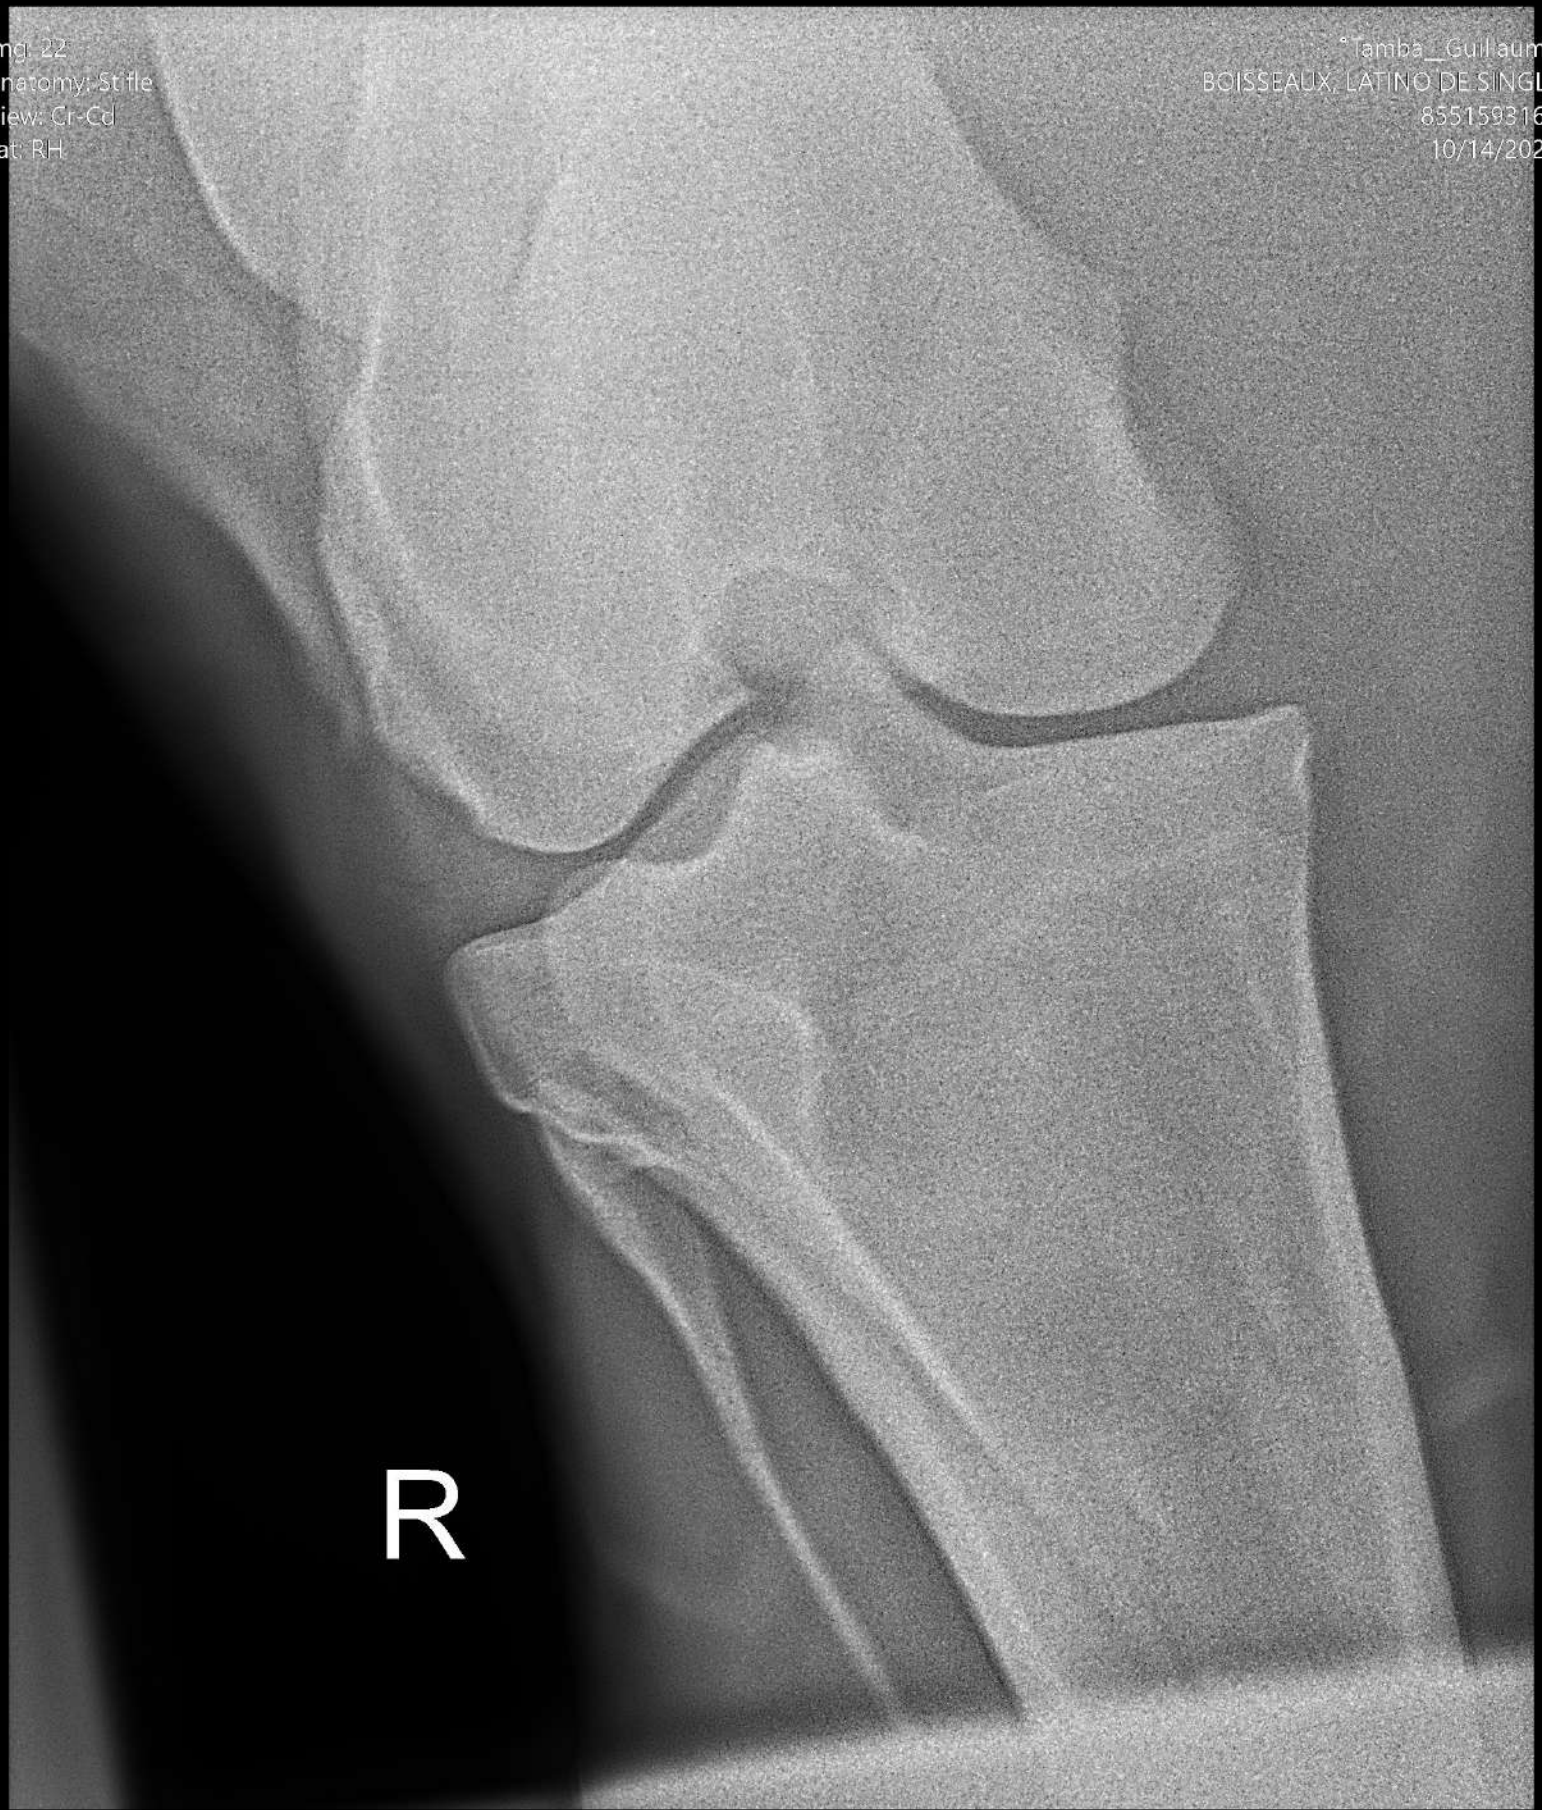

RH

R

Img: 19
Anatomy: Tarsus
View: DP
Lat: RH

Tamba_Guillaume
BOISSEAU, LATINO DE SINGLY
8551593160
10/14/2024

RH

R

Im1_21
Anatomy, Stifle
View: LAT
Lat: RH

Tamba_Guillaume
BOISSEAU, LATINO DE SINGLY
8551593160
10/14/2024

RH

Img: 22
Anatomy: Stifle
View: Cr-Cd
Lat: RH

*Tamba_Guillaume
BOISSEAU, LATINO DE SINGLY
8551593160
10/14/2024

R

Img: 23
Anatomy: Fetlock
View: LAT
Lat: LF

Tamba_Guillaume
BOISSEAUX, LATINO DE SINGLY
8551593160
10/14/2024