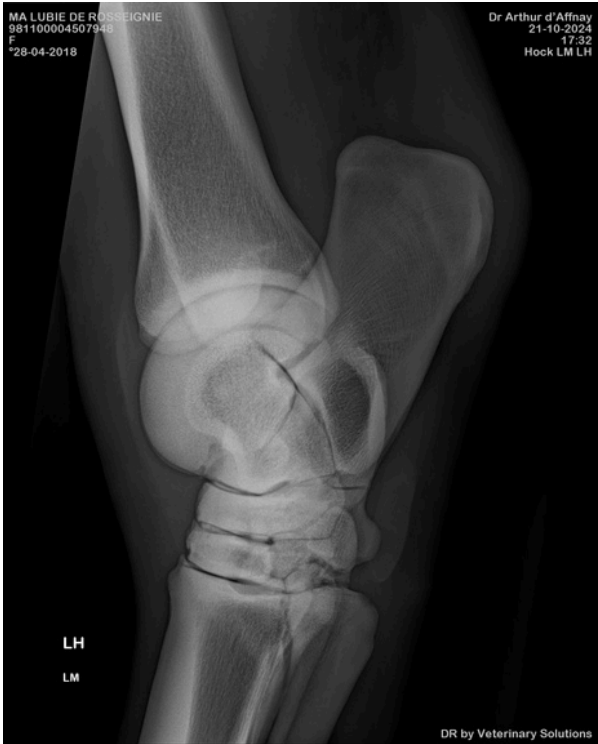

MA LUBIE DE ROUSSEIGNIE
981100004507948
F
*28-04-2018

Dr Arthur d'Affnay
21-10-2024
17:32
Hock LM LH

LH

LM

DR by Veterinary Solutions