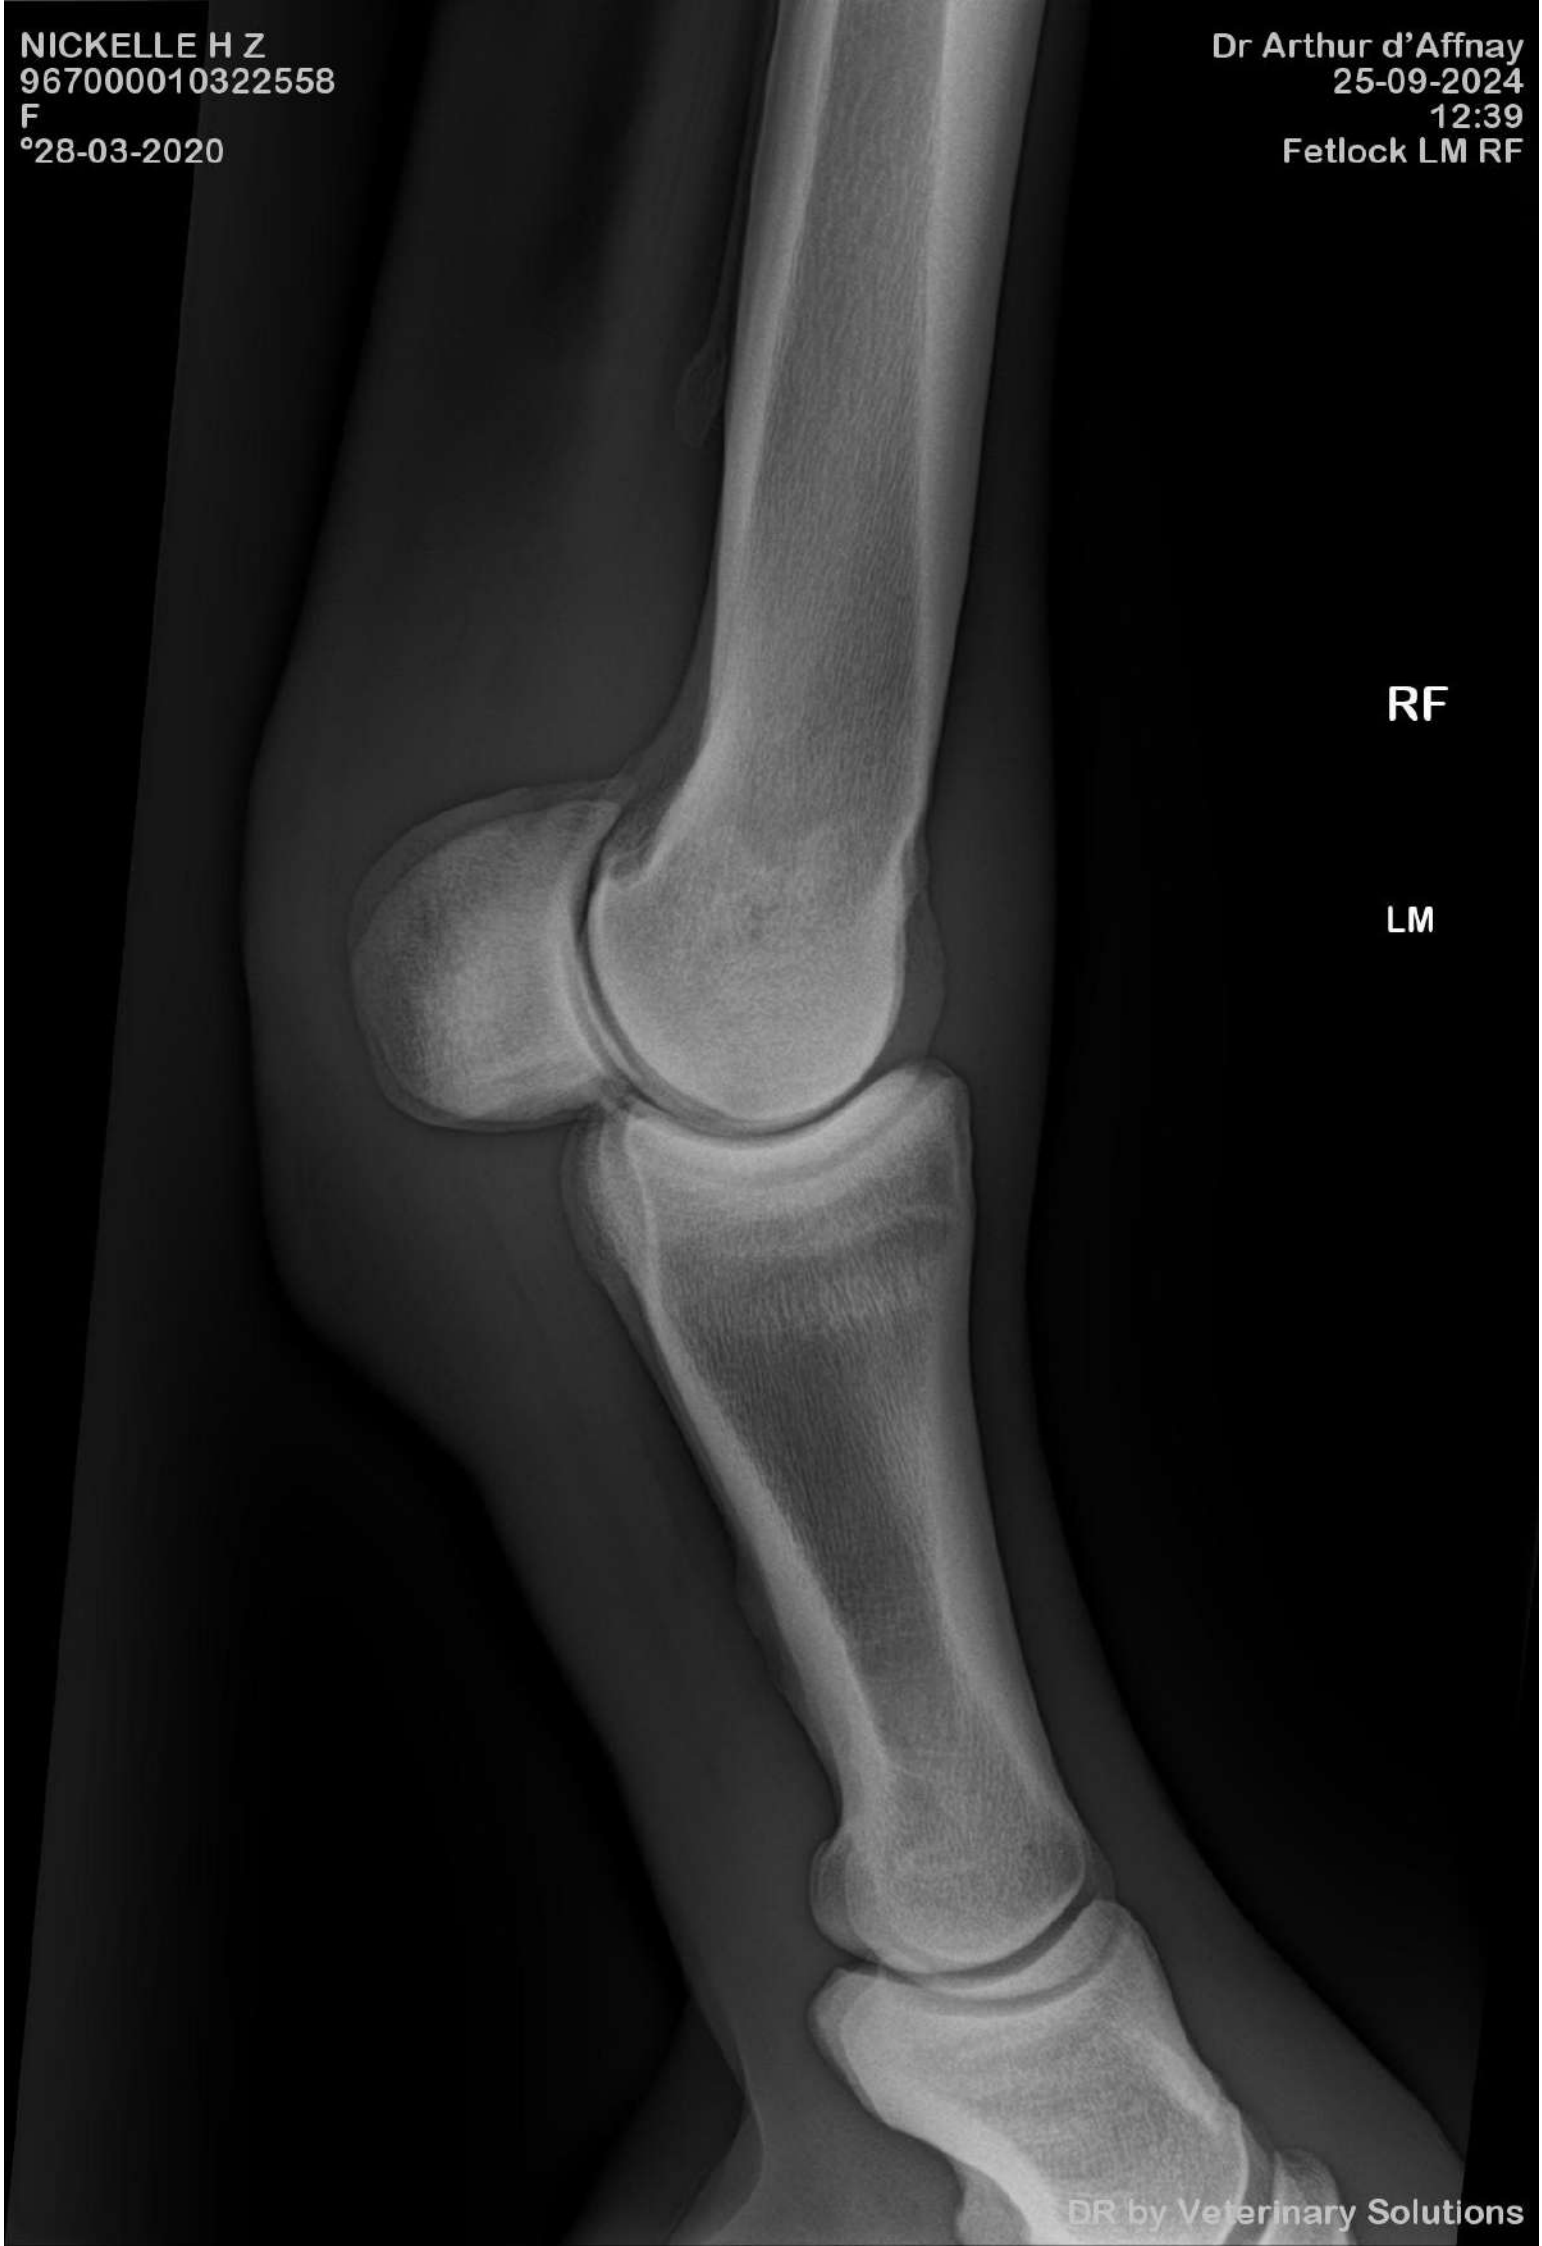

NICKELLE H Z
967000010322558
F
°28-03-2020

Dr Arthur d'Affnay
25-09-2024
12:39
Fetlock LM RF

RF

LM