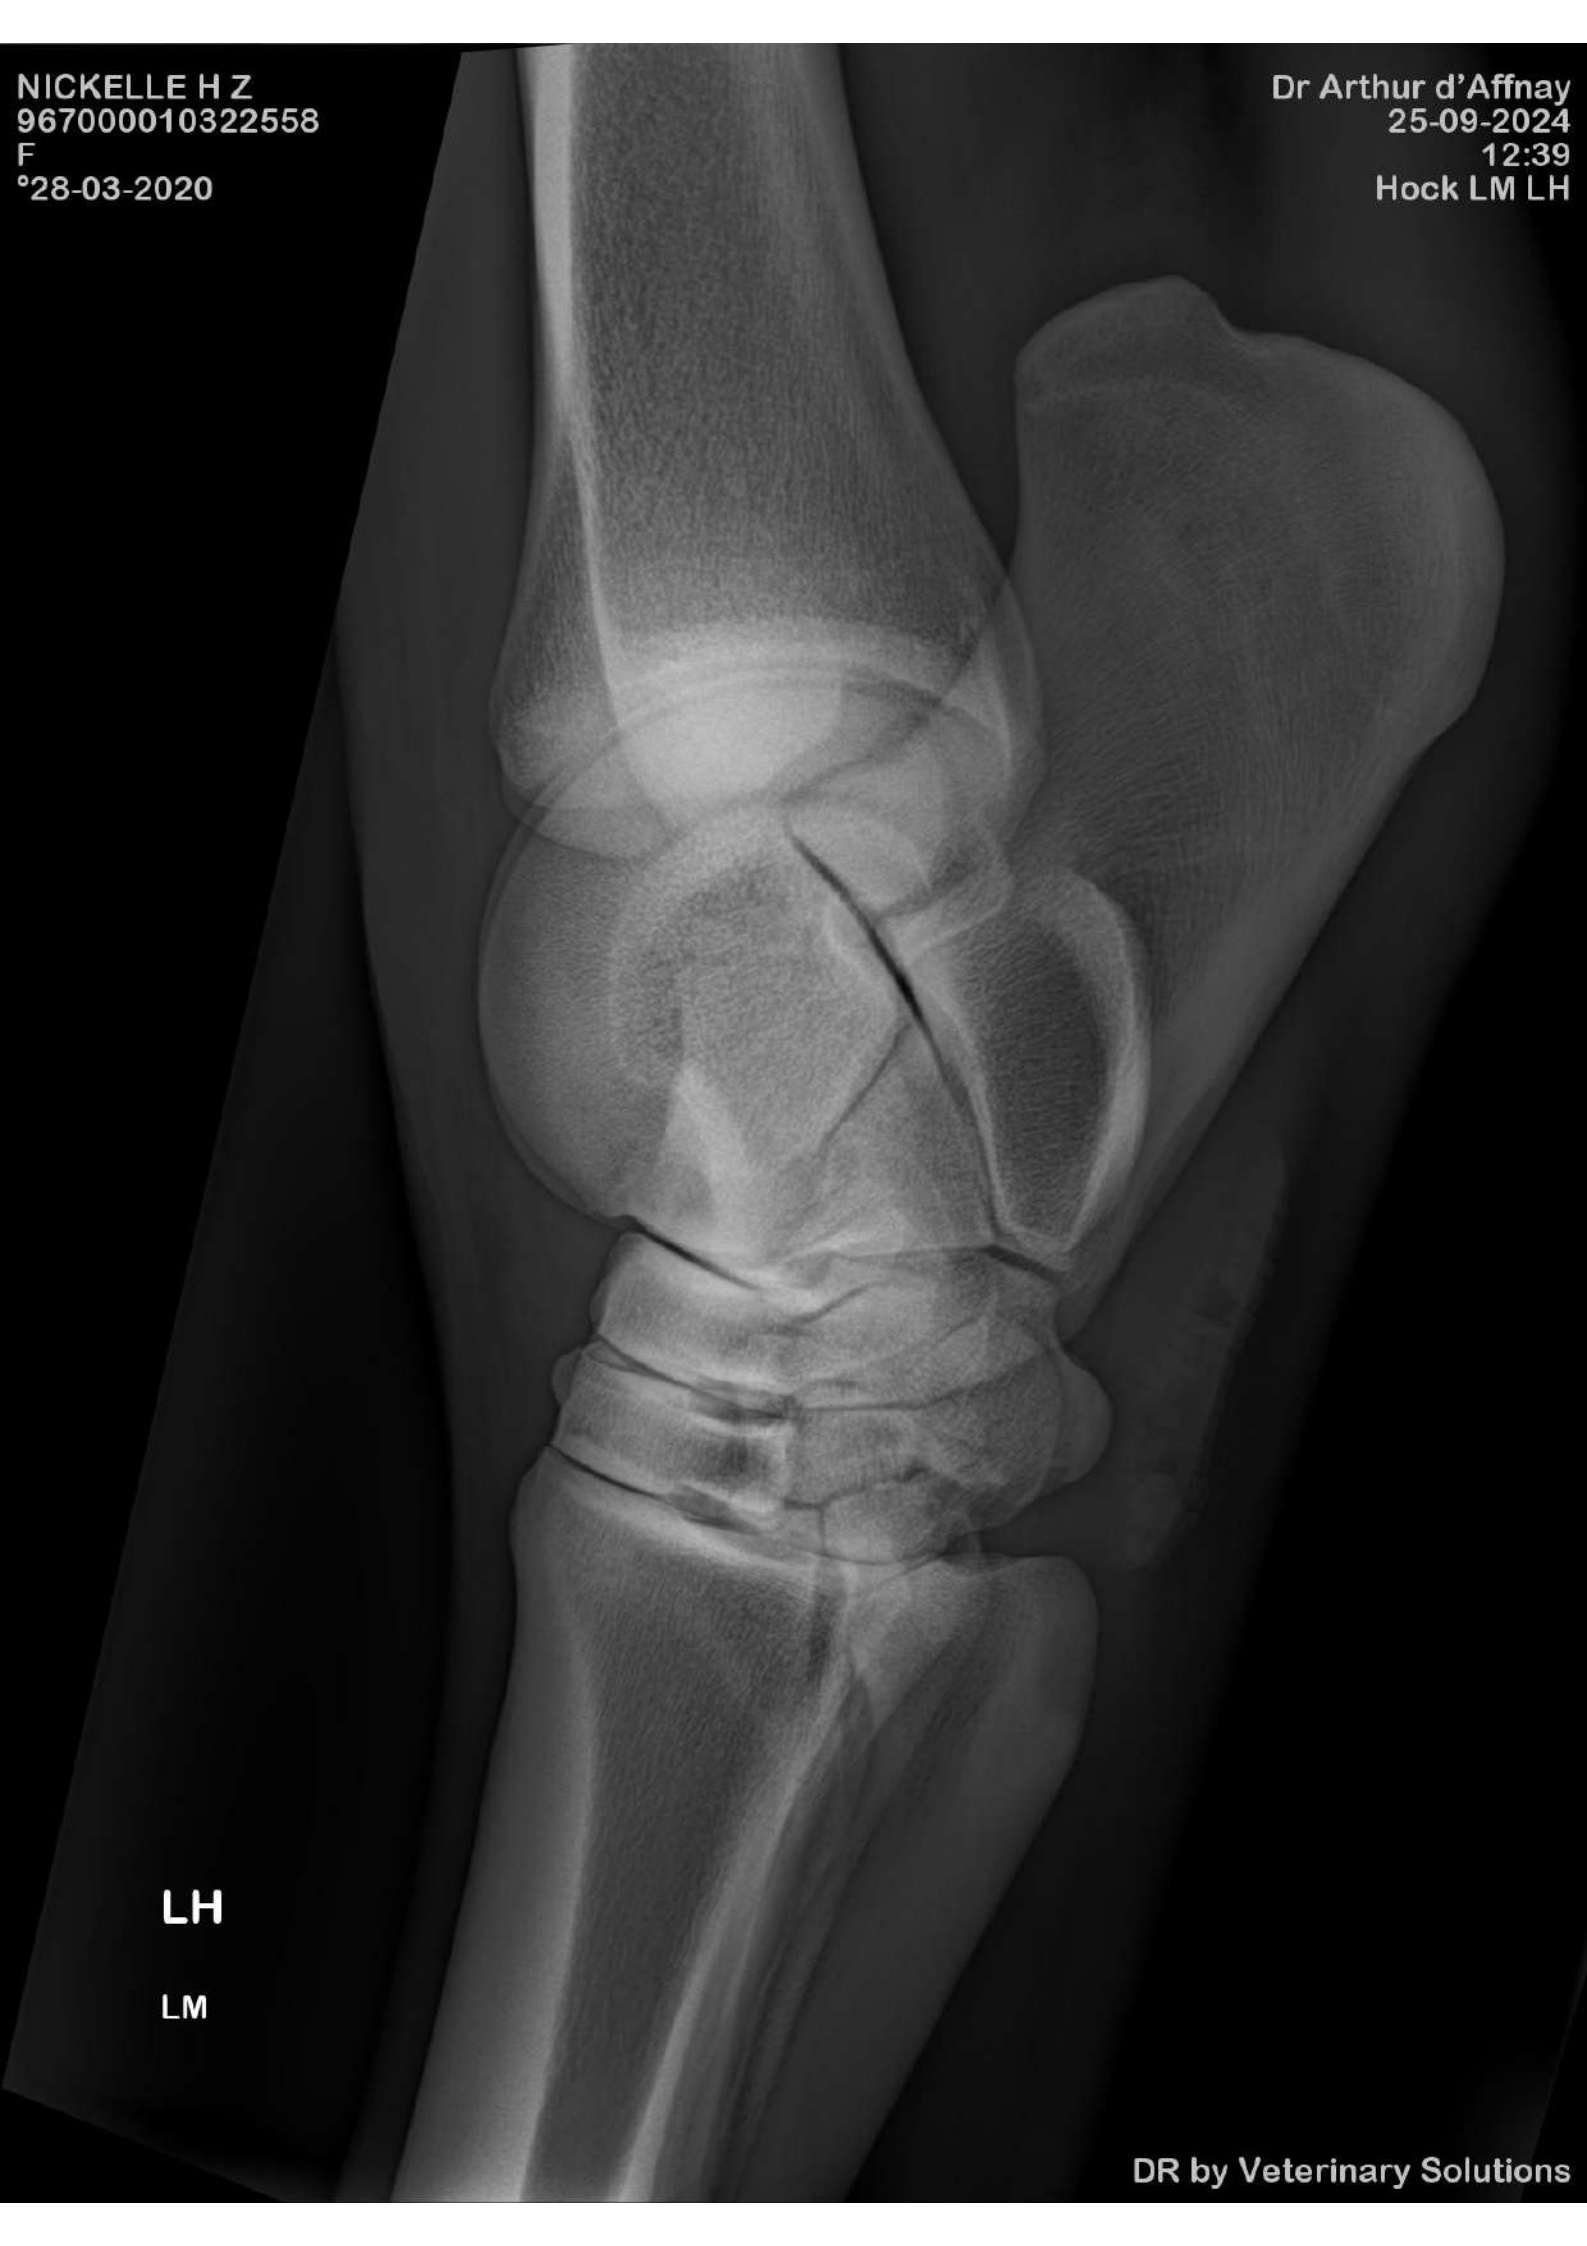

NICKELLE H Z
967000010322558
F
°28-03-2020

Dr Arthur d'Affnay
25-09-2024
12:39
Hock LM LH

LH

LM