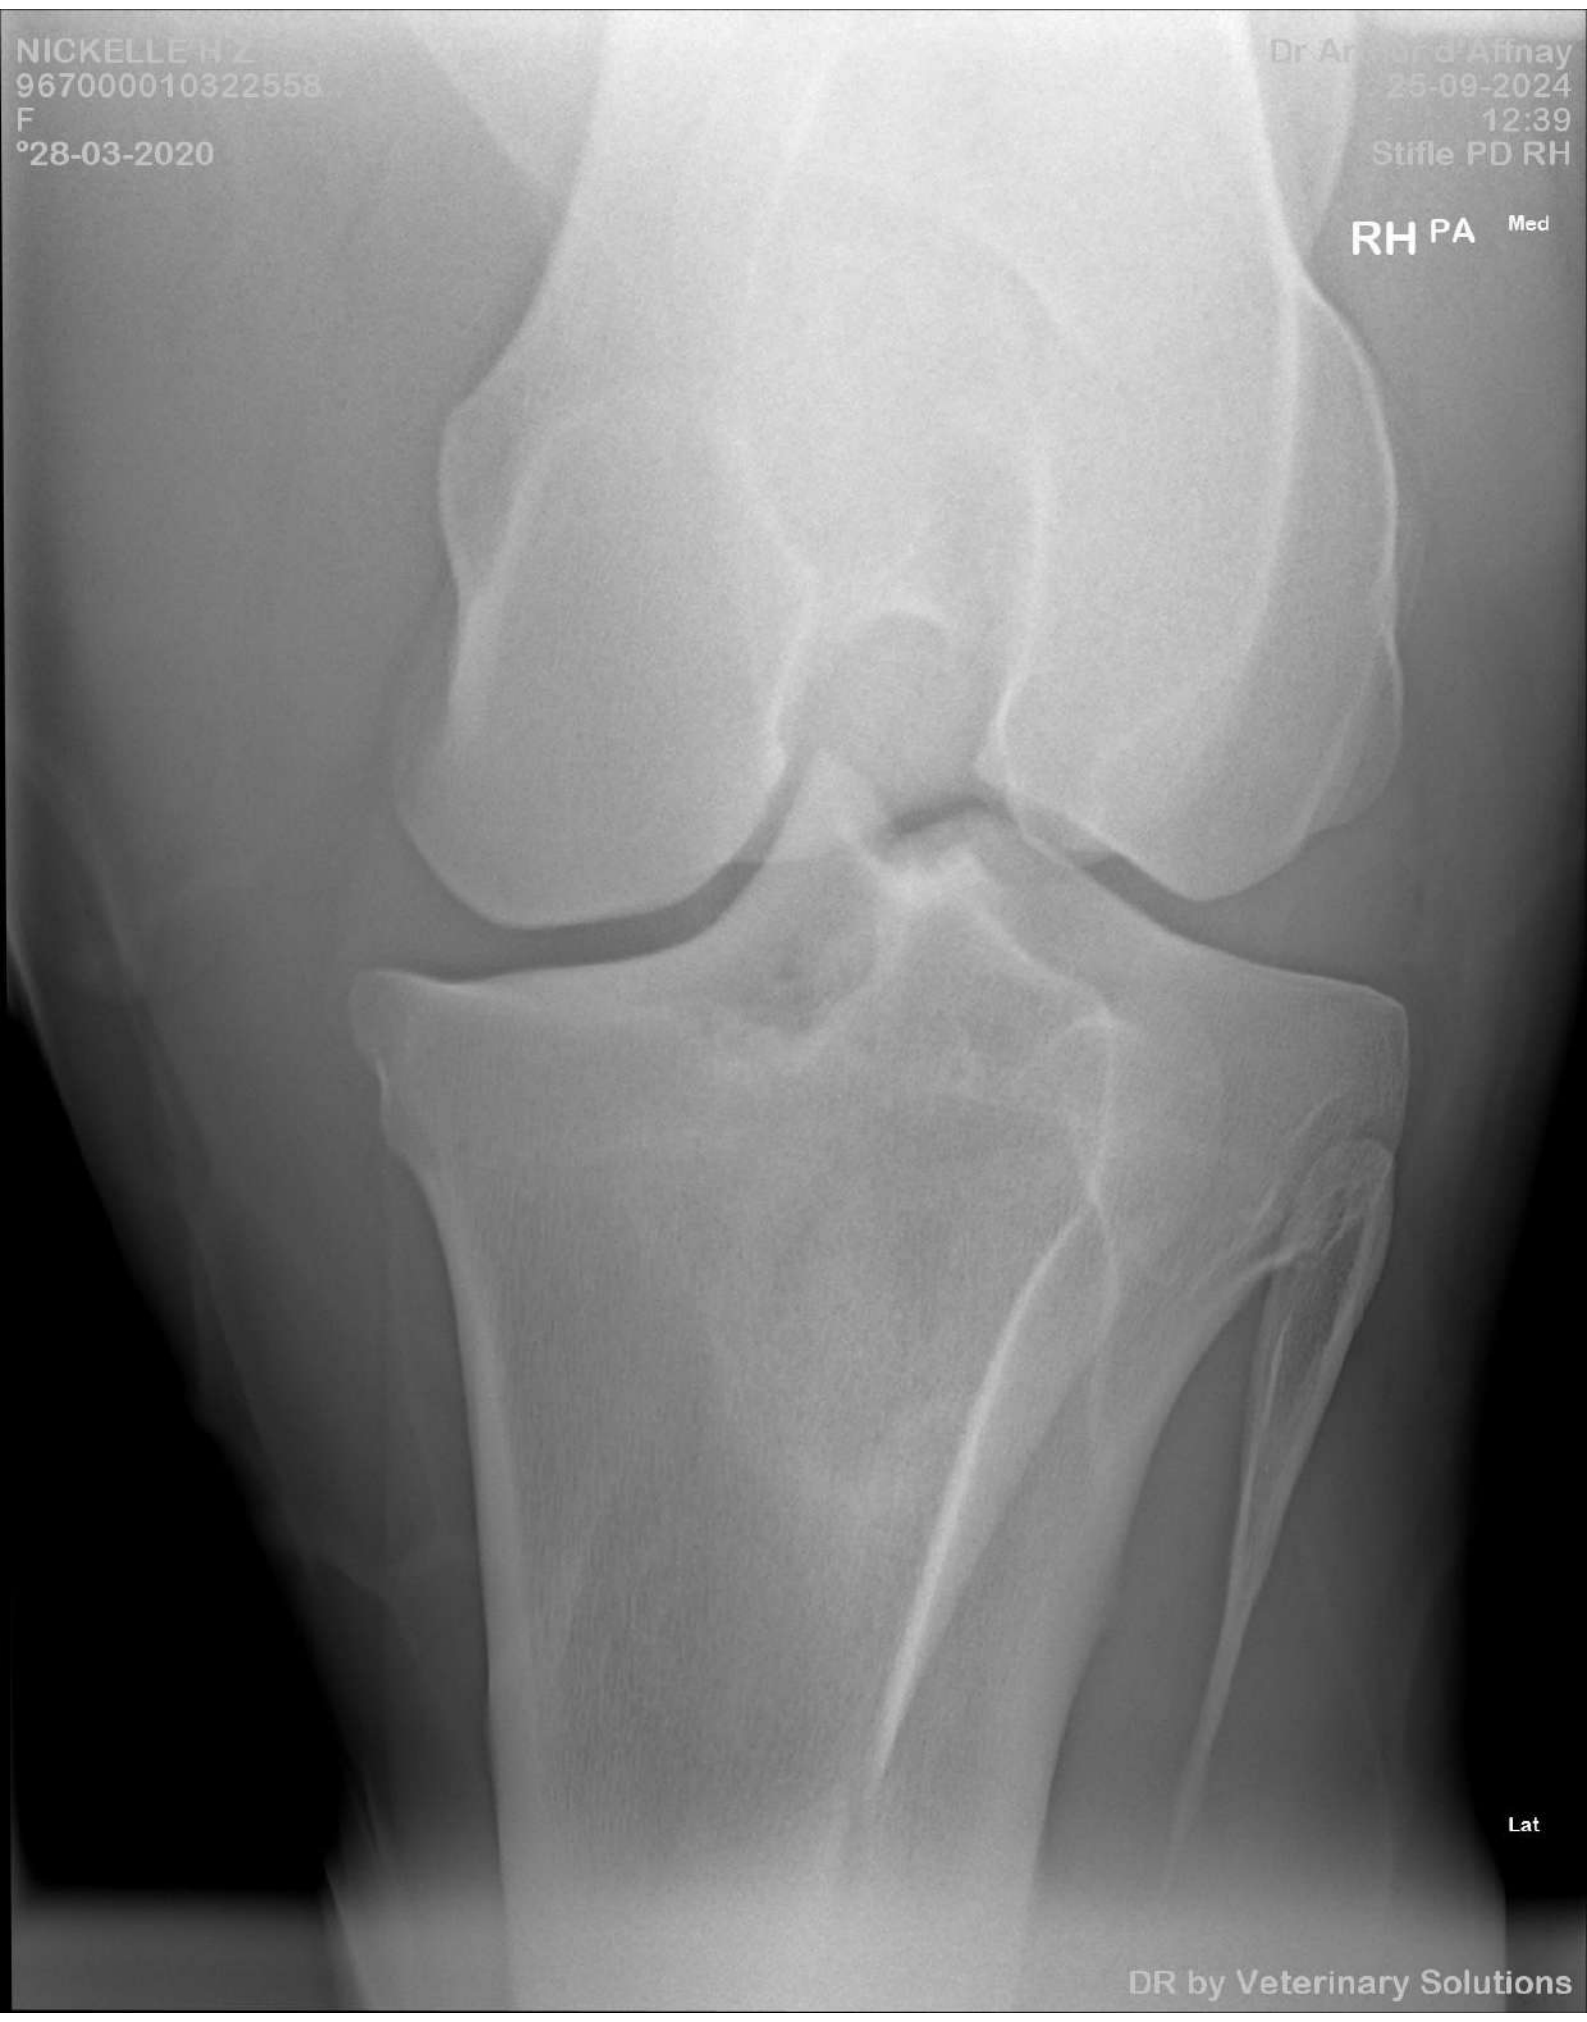

NICKELLE H Z
967000010322558
F
03-2020

25-09-2024
12:39
Stifle PD LH

Lat

LH PA Med

DR by Veterinary Solutions

NICKELLE H Z
967000010322558
F
°28-03-2020

Dr Armand Affnay
25-09-2024
12:39
Stifle PD RH

RH PA Med