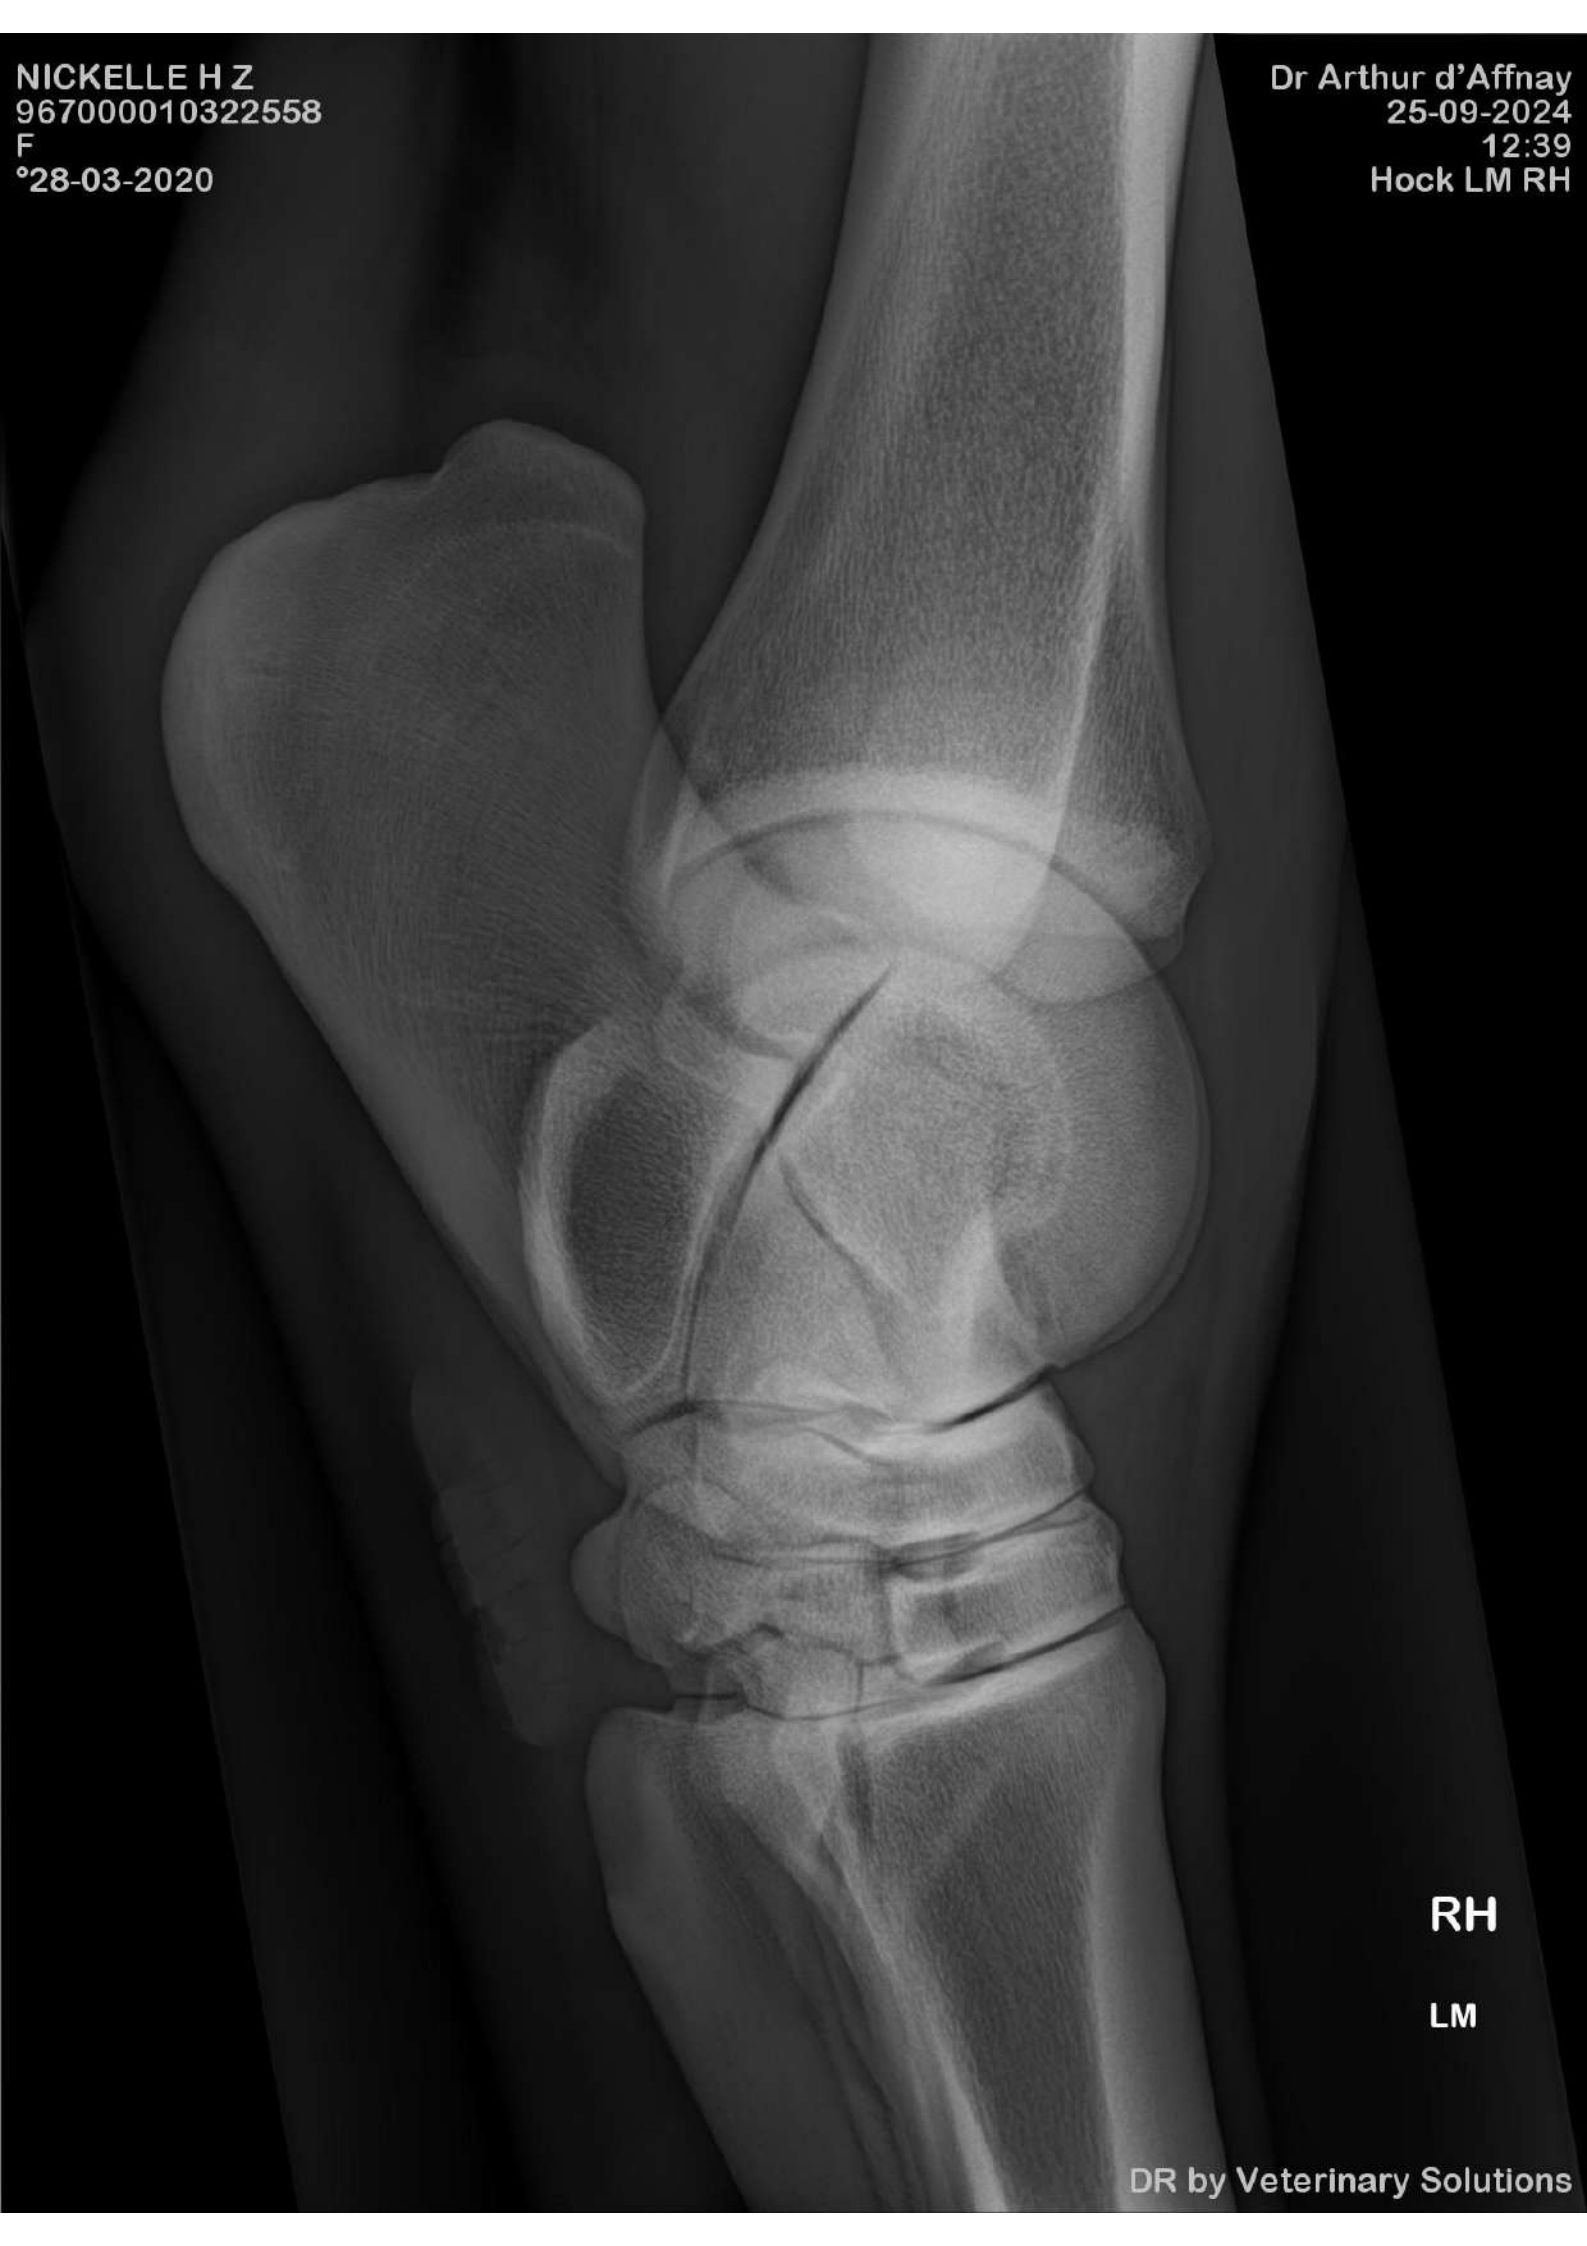

Lat

NICKELLE H Z
967000010322558
F
°28-03-2020

Dr Arthur d'Affnay
25-09-2024
12:39
Stifle LM RH

RH

LM

DR by Veterinary Solutions

NICKELLE H Z
967000010322558
F
°28-03-2020

Dr Arthur d'Affnay
25-09-2024
12:39
Hock LM RH