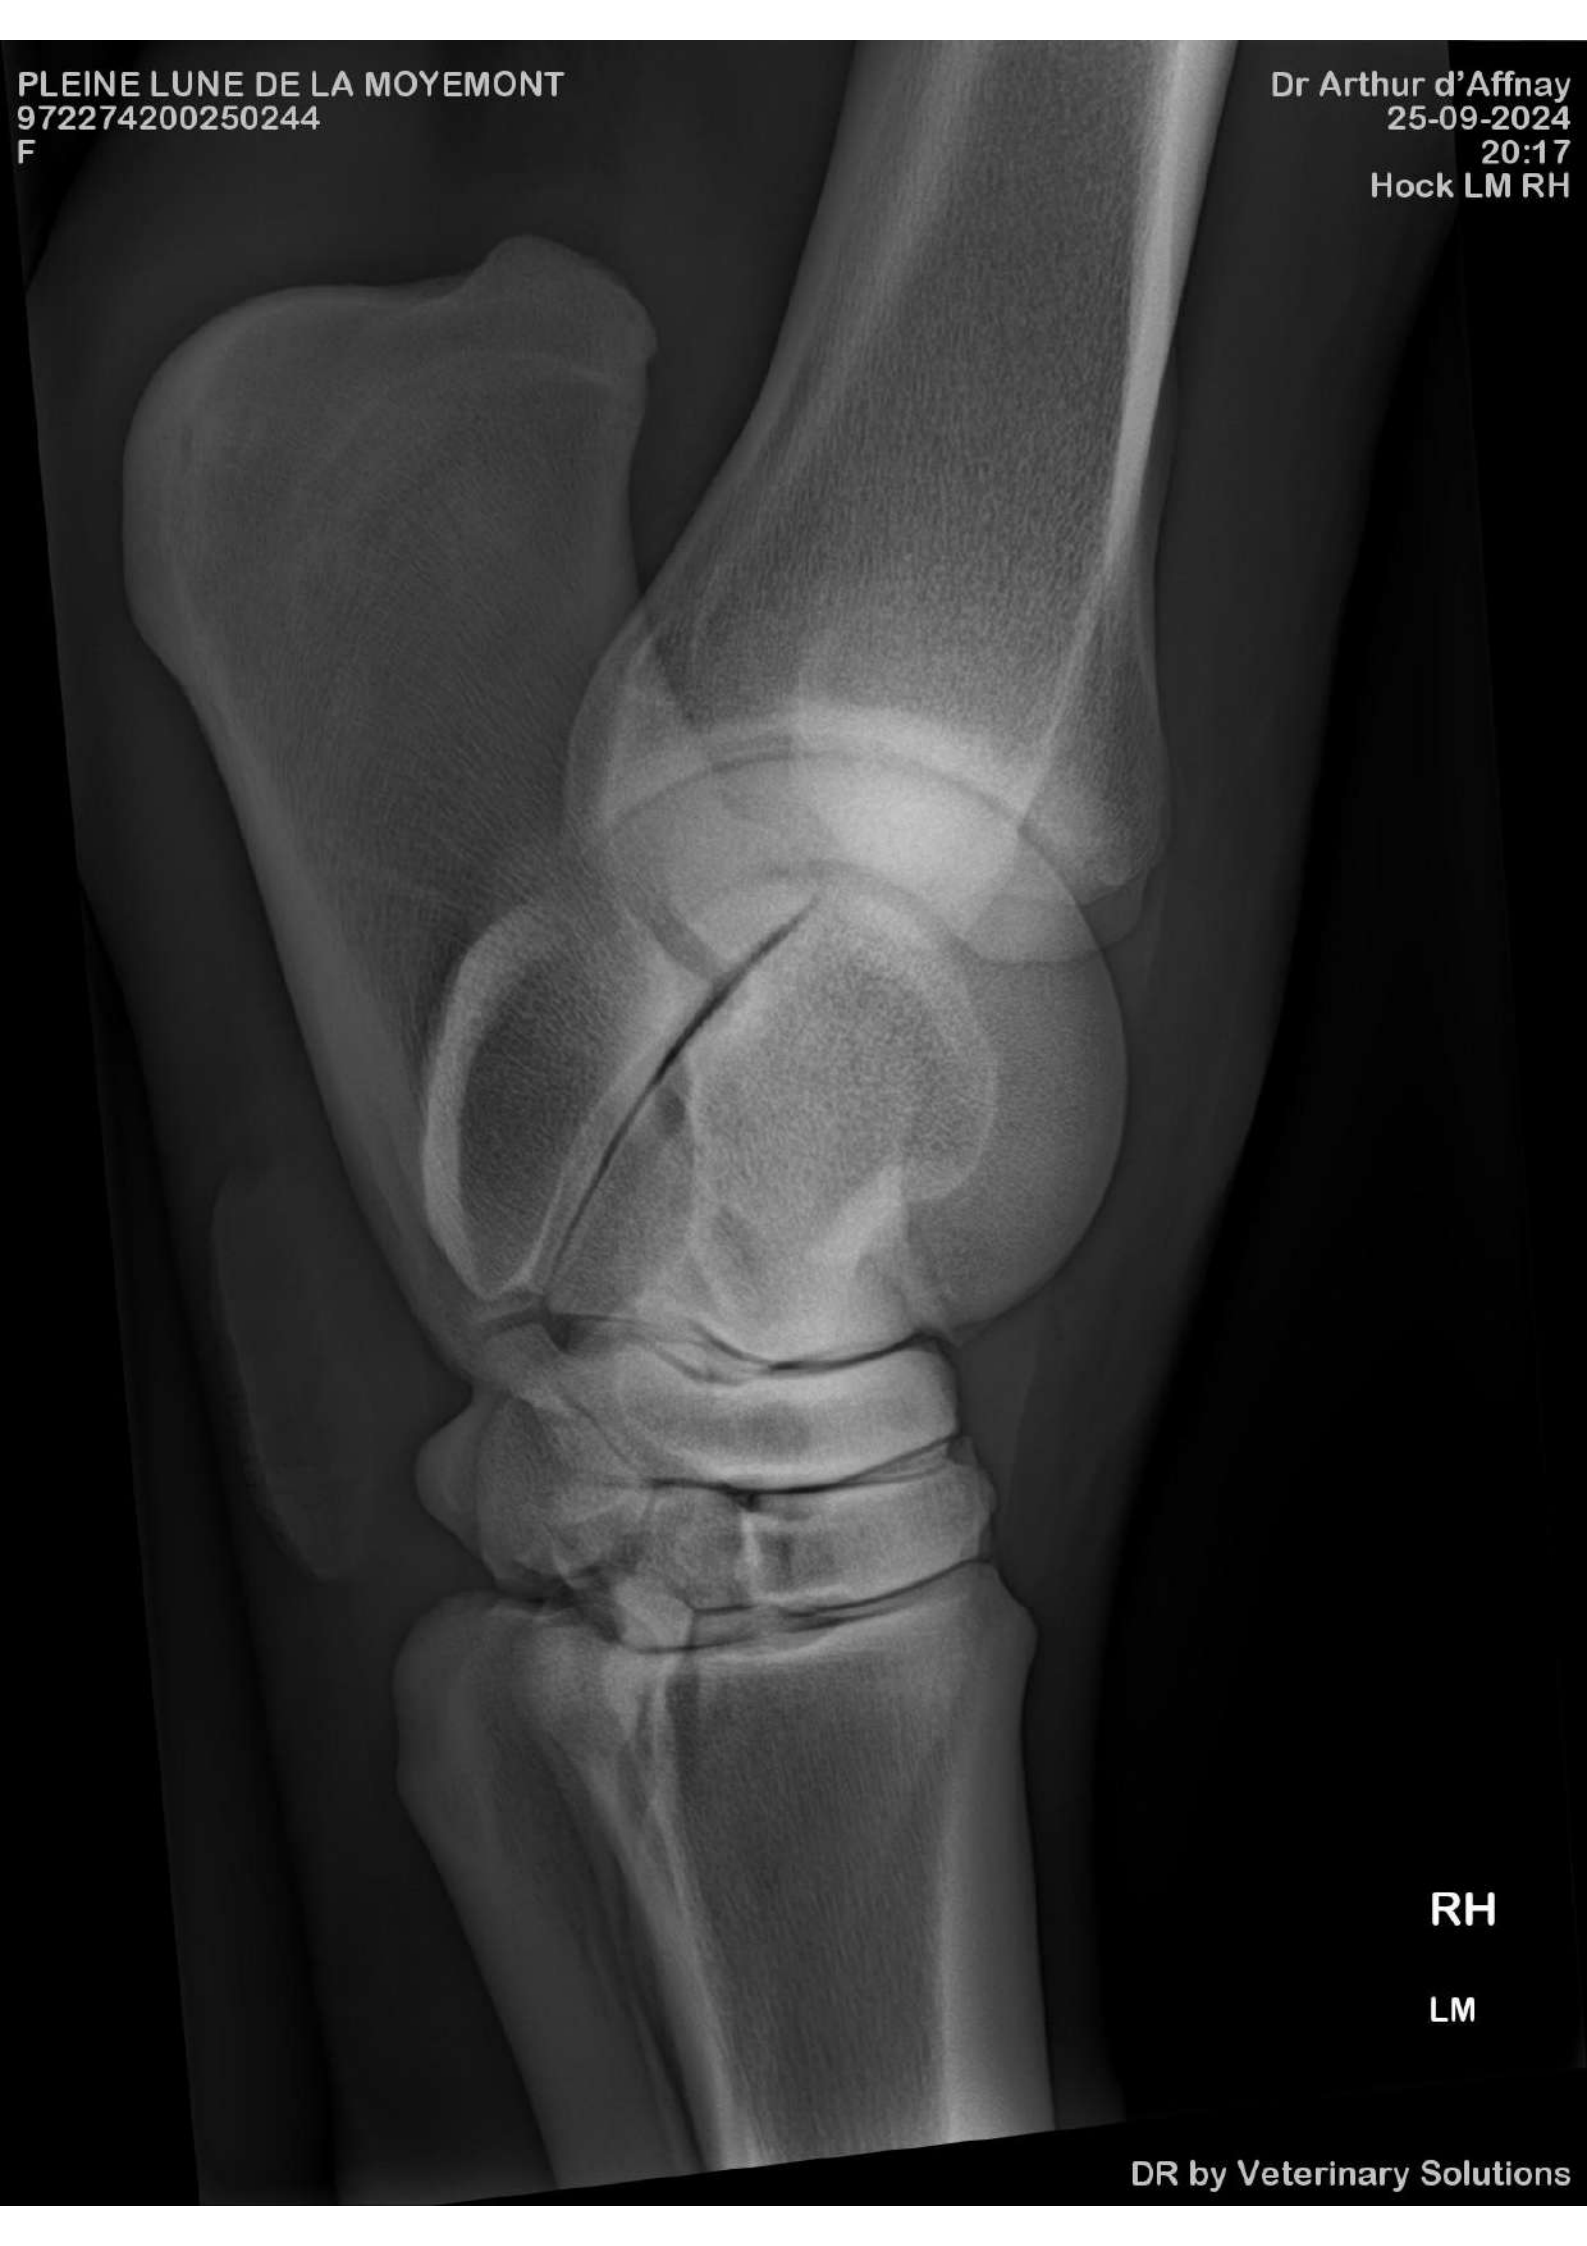

PLEINE LUNE DE LA MOYEMONT
972274200250244
F

Dr Arthur d'Affnay
25-09-2024
20:17
Hock LM RH

RH

LM