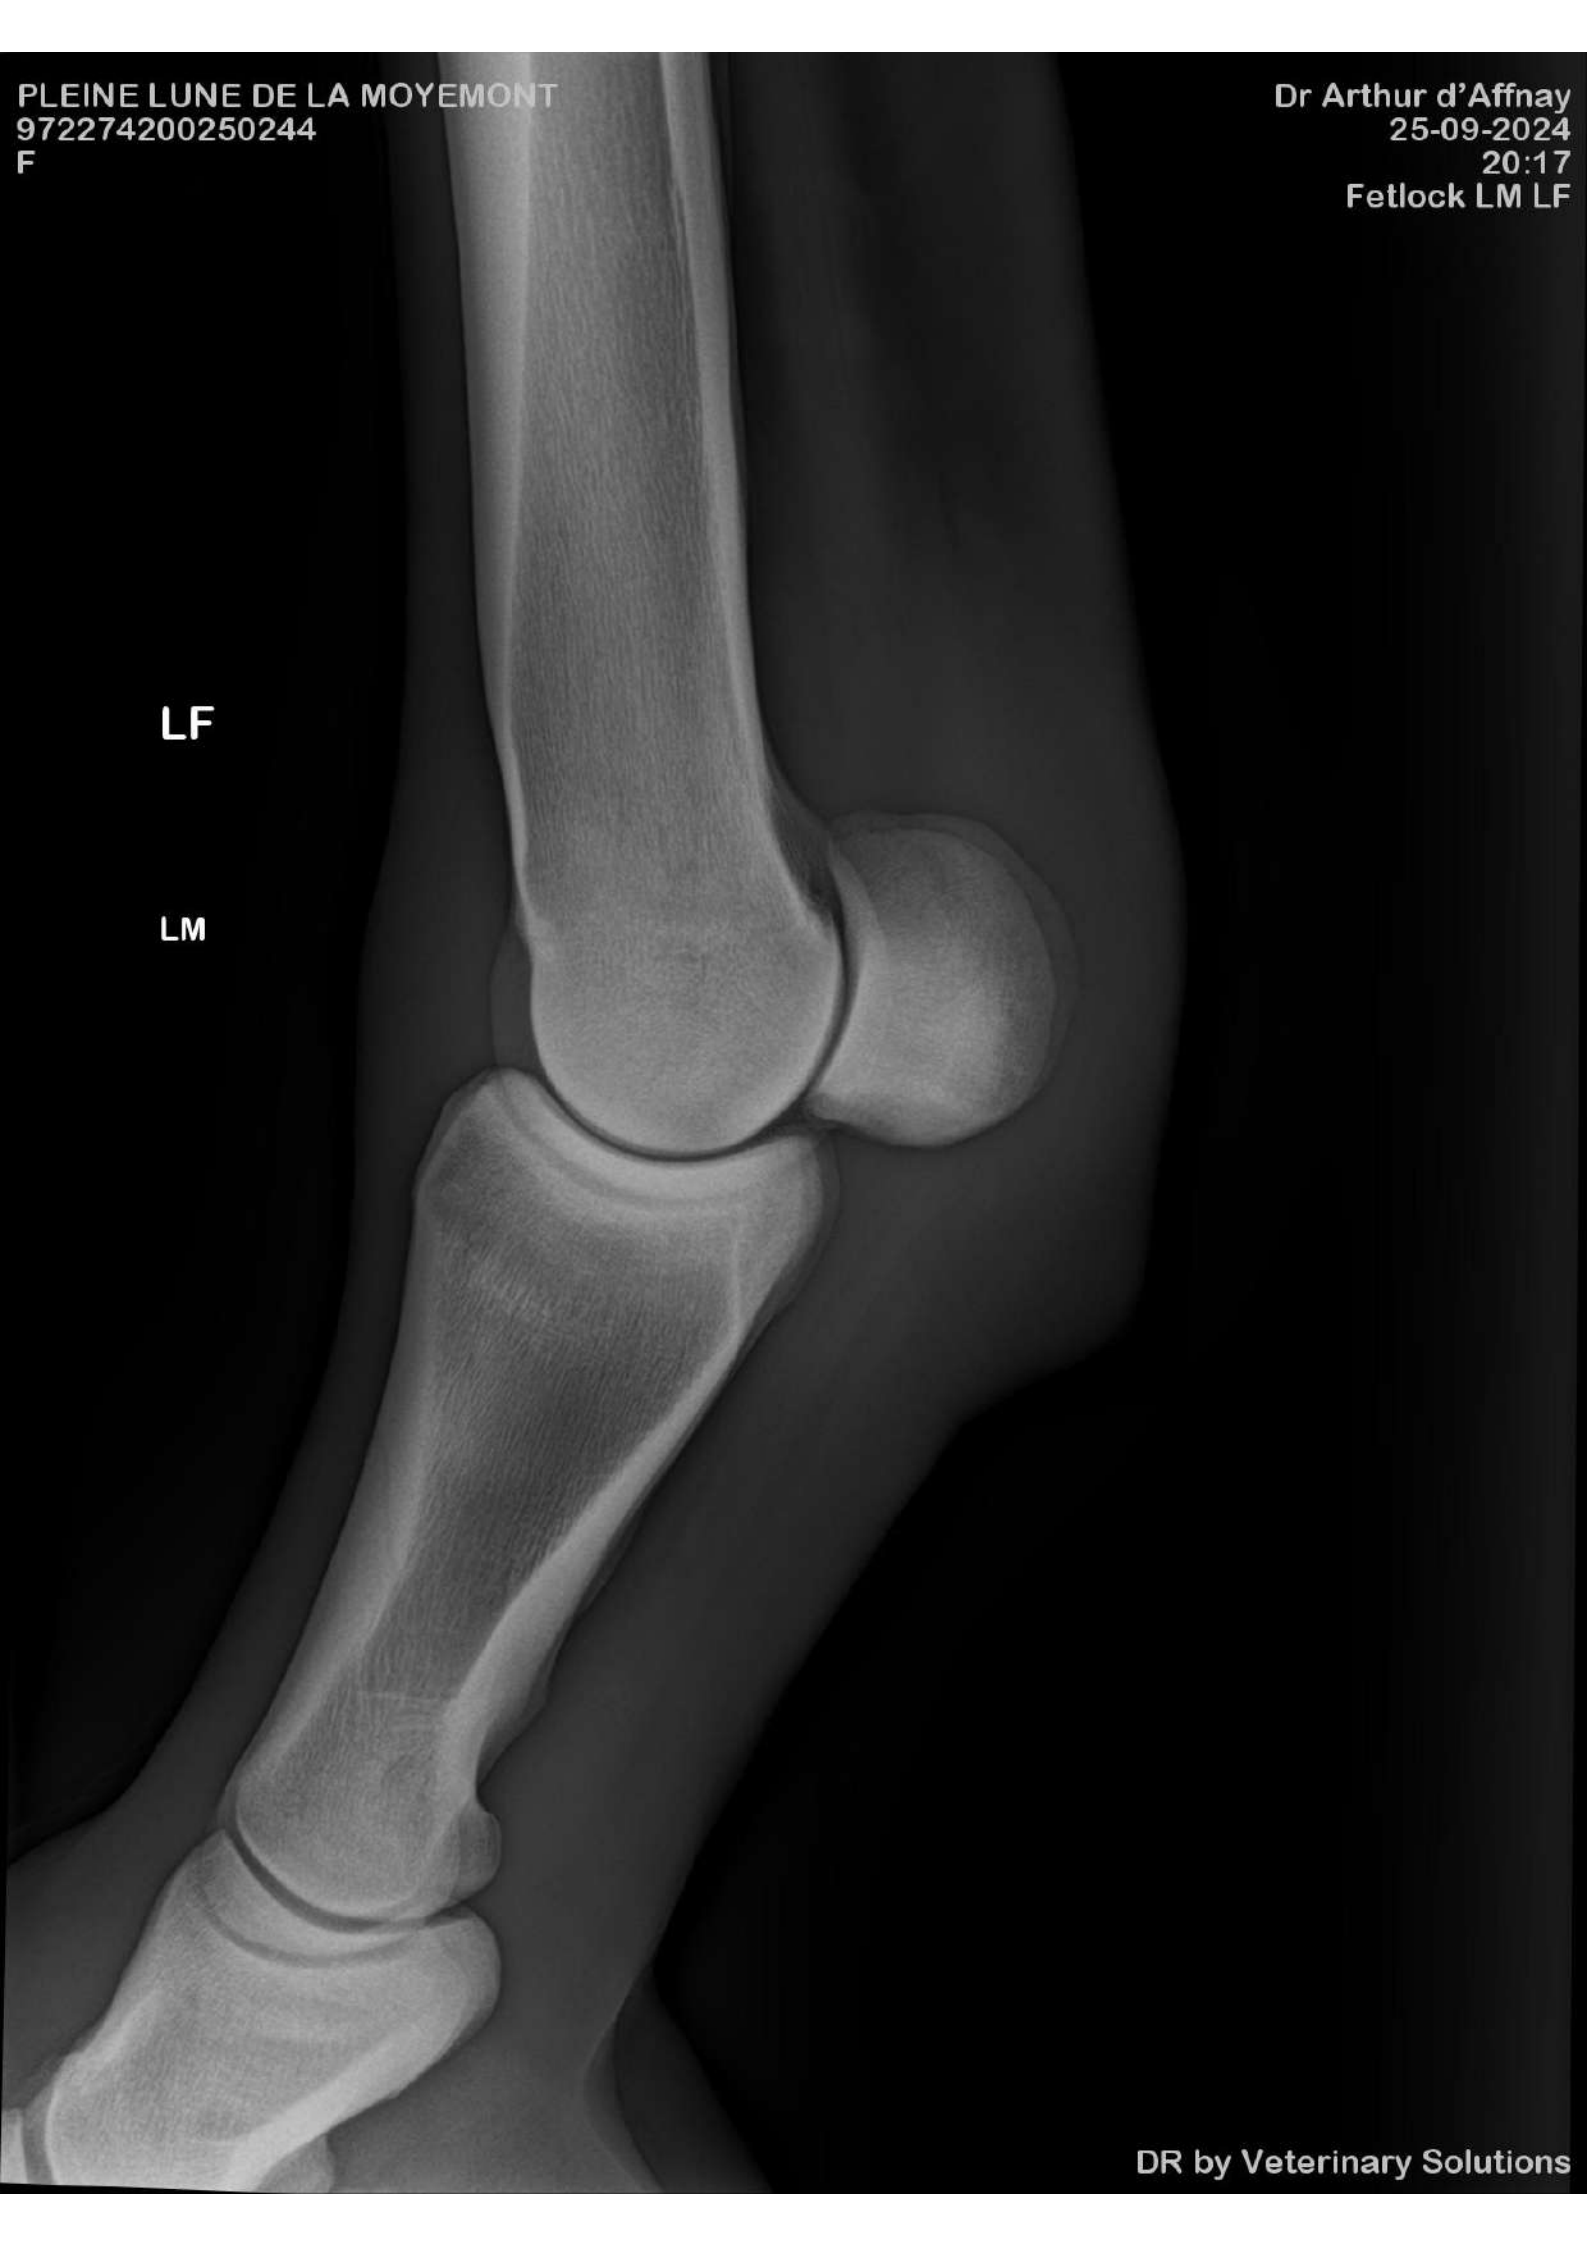

Dr Arthur d'Affnay  
25-09-2024  
20:17  
Foot LM RF

RF

LM

PLEINE LUNE DE LA MOYEMONT  
972274200250244  
F

Dr Arthur d'Affnay  
25-09-2024  
20:17  
Fetlock LM LF

LF

LM

PLEINE LUNE DE LA MOYEMONT  
972274200250244  
F