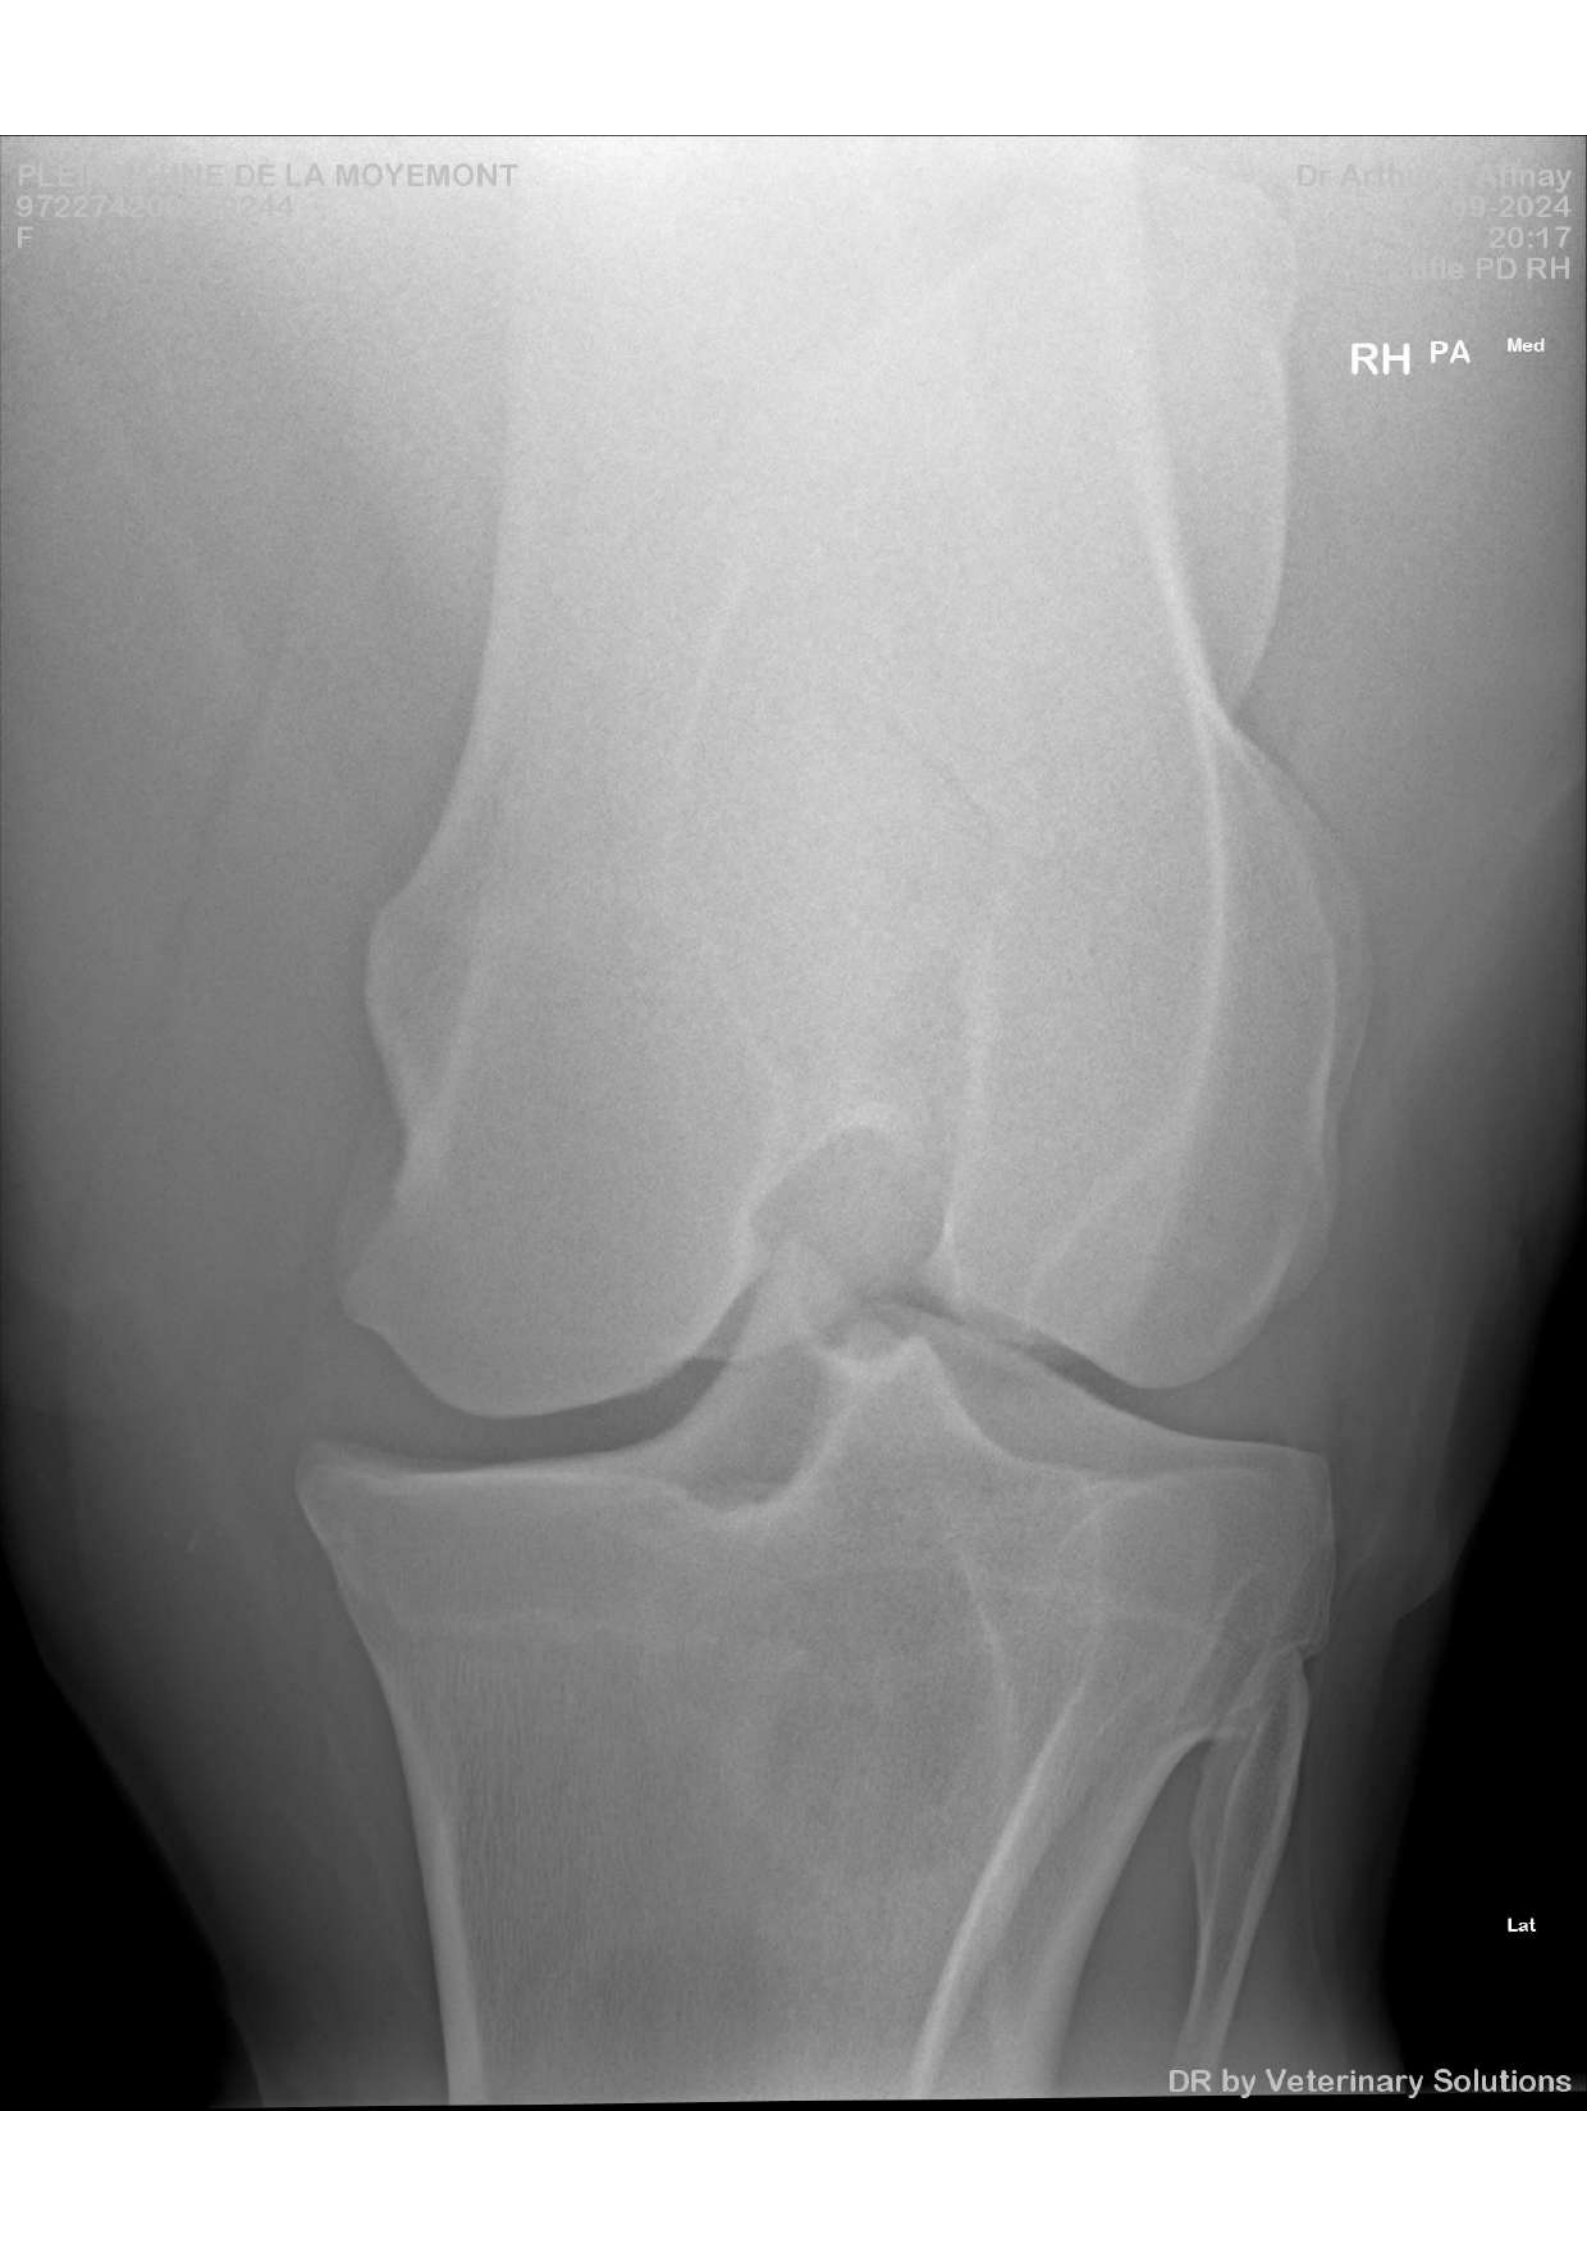

Lat

LH PA Med

PLEI...INE DE LA MOYEMONT  
972274200...24  
F

Dr Arthur Affnay  
09-2024  
20:17  
Affle PD RH

RH PA Med

Lat

PLEINE LUNE DE LA MOYEMONT  
972274230250244  
F

Dr Arthur d'Affnay  
25-09-2024  
20:17  
Stifle LM RH