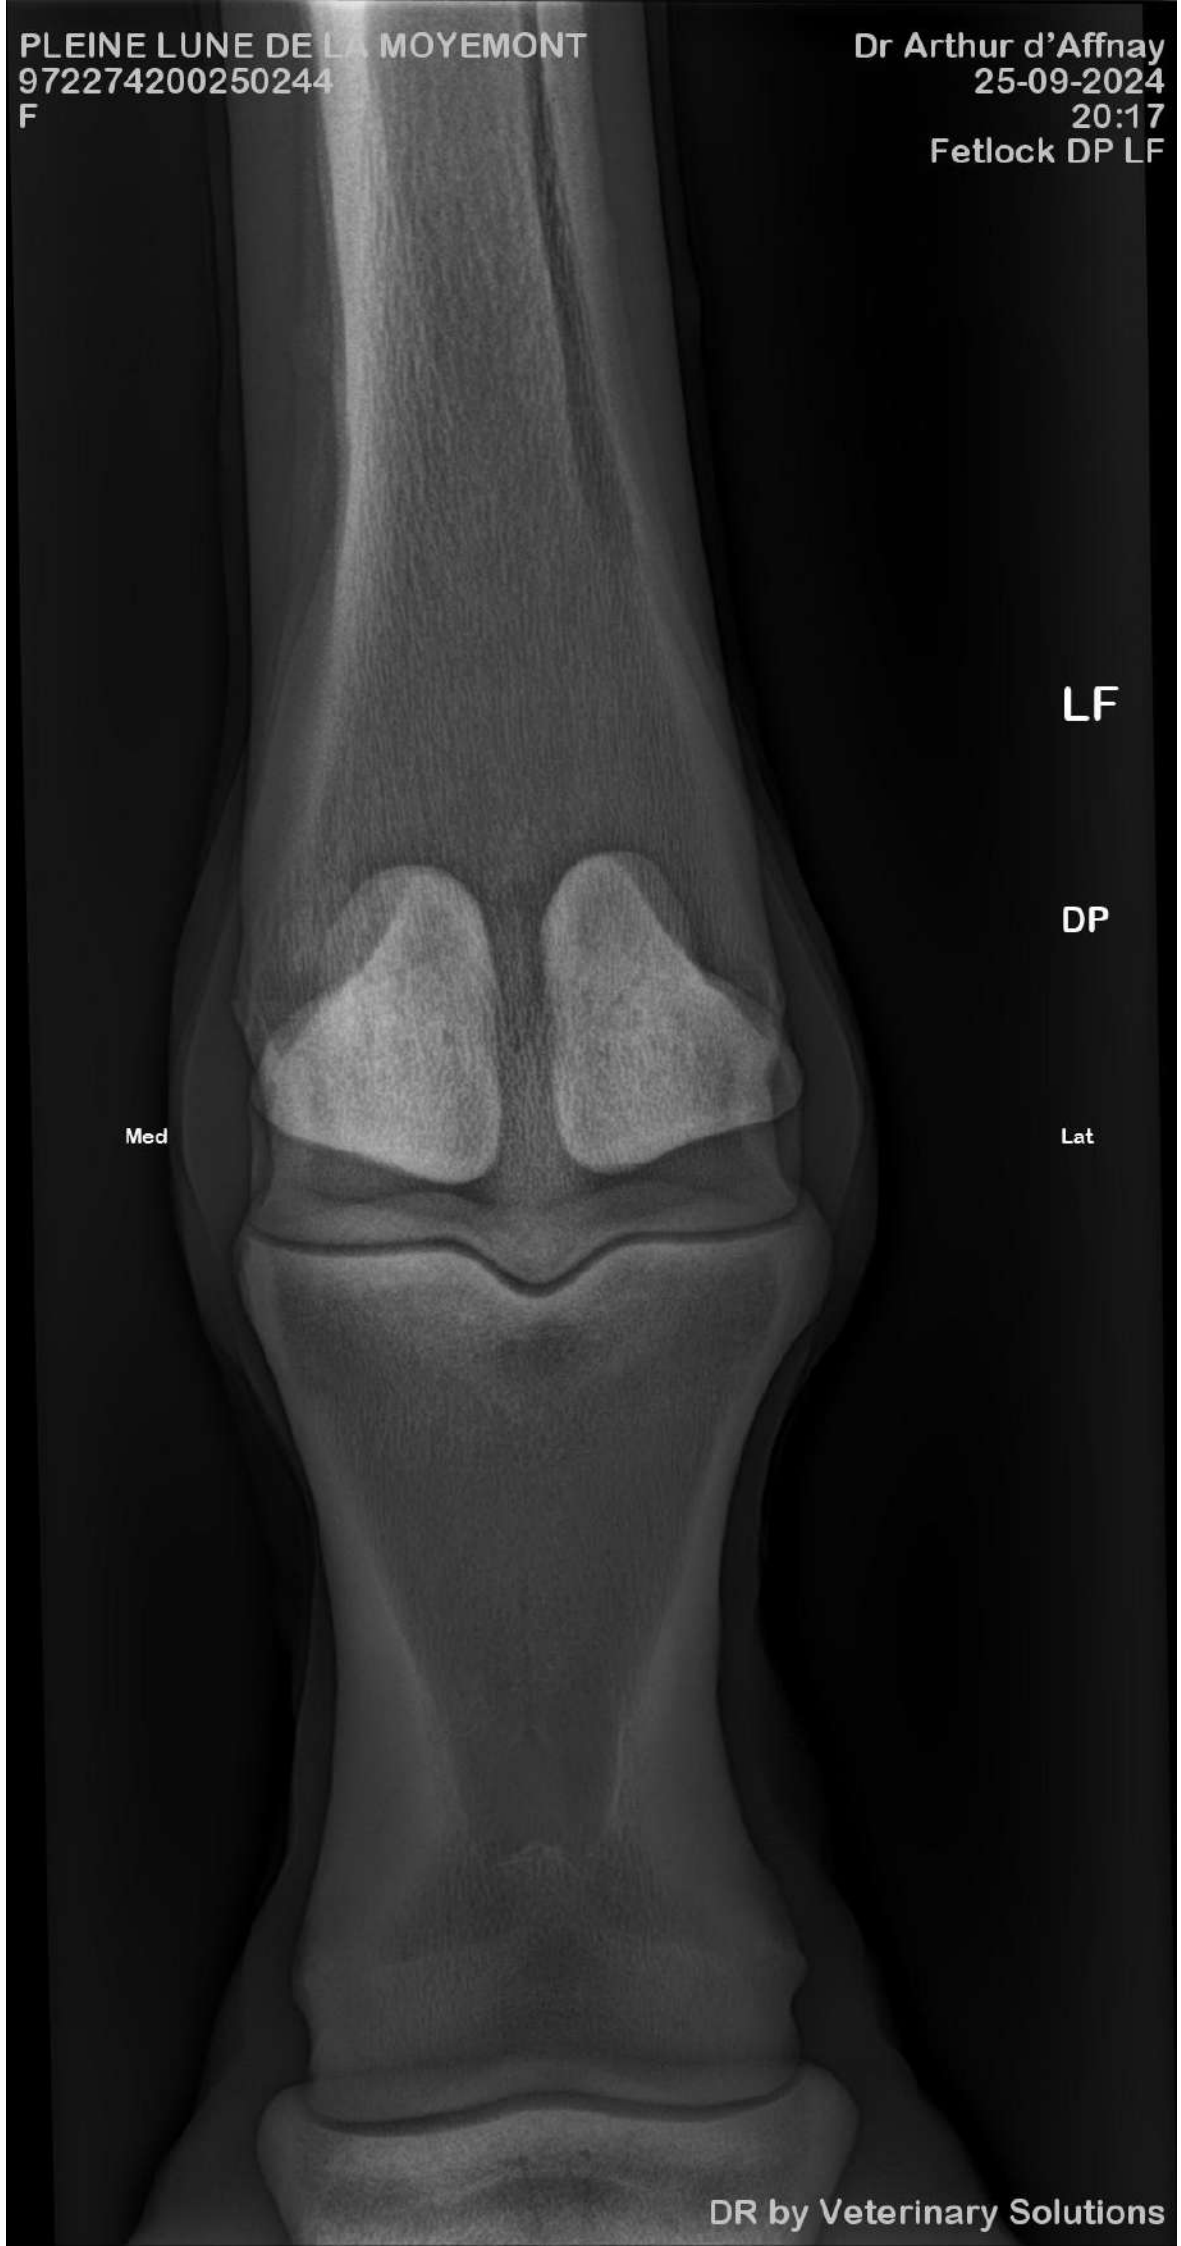

Dr Arthur d'Affnay  
25-09-2024  
20:17  
Foot LM RF

RF

LM

PLEINE LUNE DE LA MOYEMONT  
972274200250244  
F

Dr Arthur d'Affnay  
25-09-2024  
20:17  
Fetlock LM LF

LF

LM

PLEINE LUNE DE LA MOYEMONT  
972274200250244  
F

Dr Arthur d'Affnay  
25-09-2024  
20:17  
Fetlock DP LF

LF

DP

Med

Lat

PLEINE LUNE DE LA MOYEMONT  
972274200250244  
F

Dr Arthur d'Affnay  
25-09-2024  
20:17  
Fetlock LM LH

LH