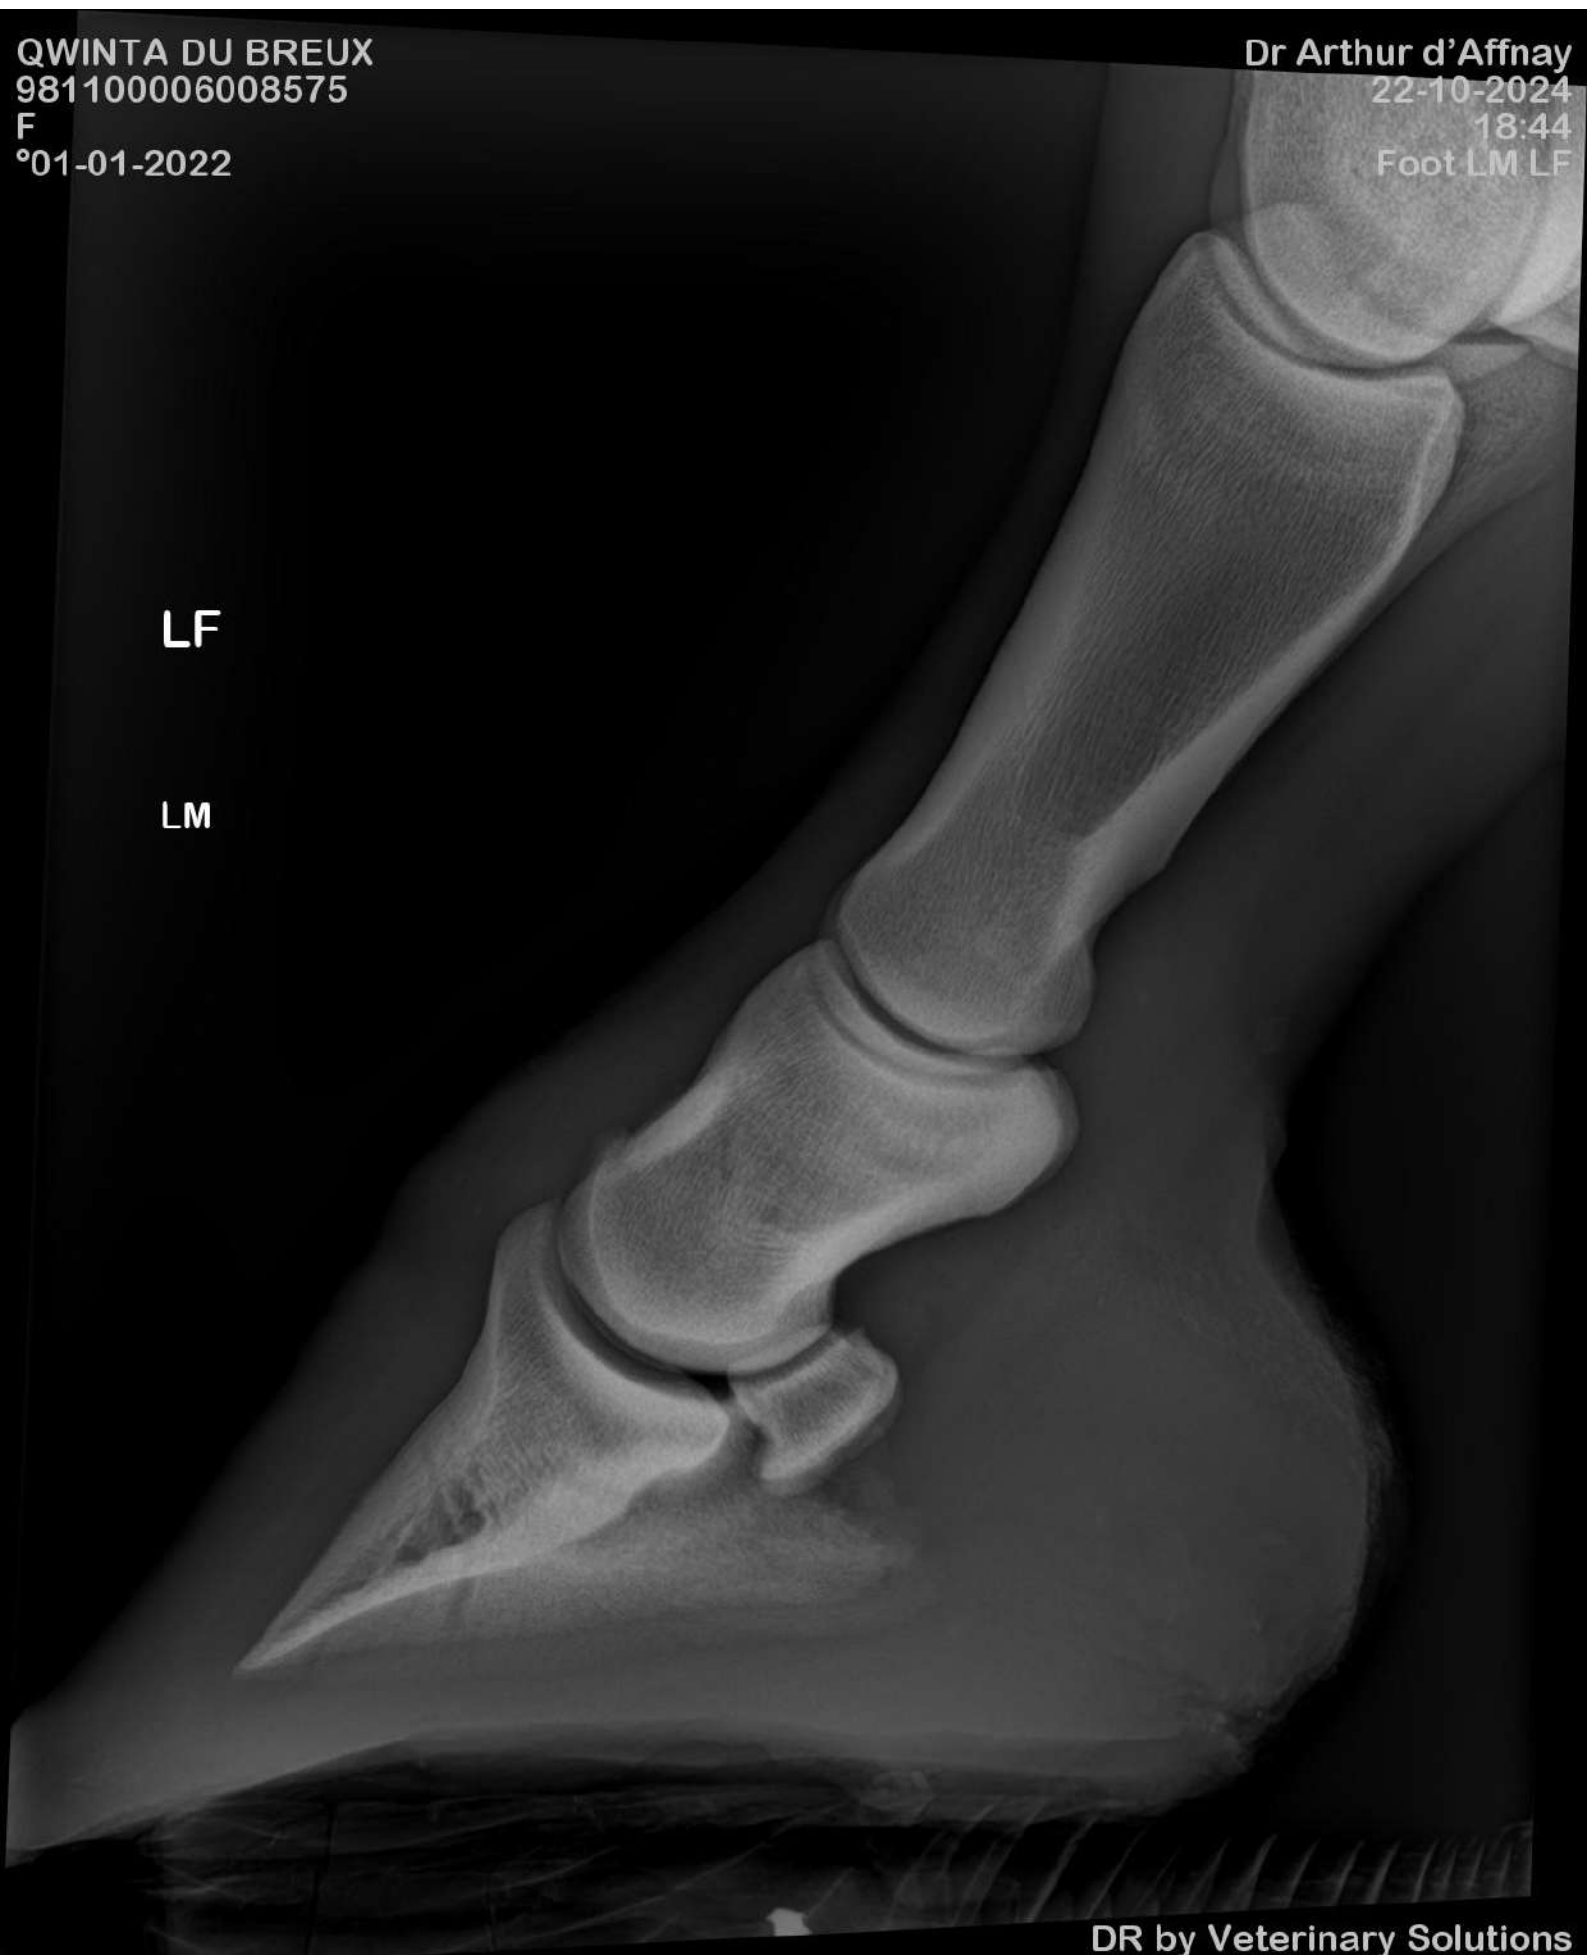

QWINTA DU BREUX
981100006008575
F
°01-01-2022

Dr Arthur d'Affnay
22-10-2024
18:44
Foot LM LF

LF

LM