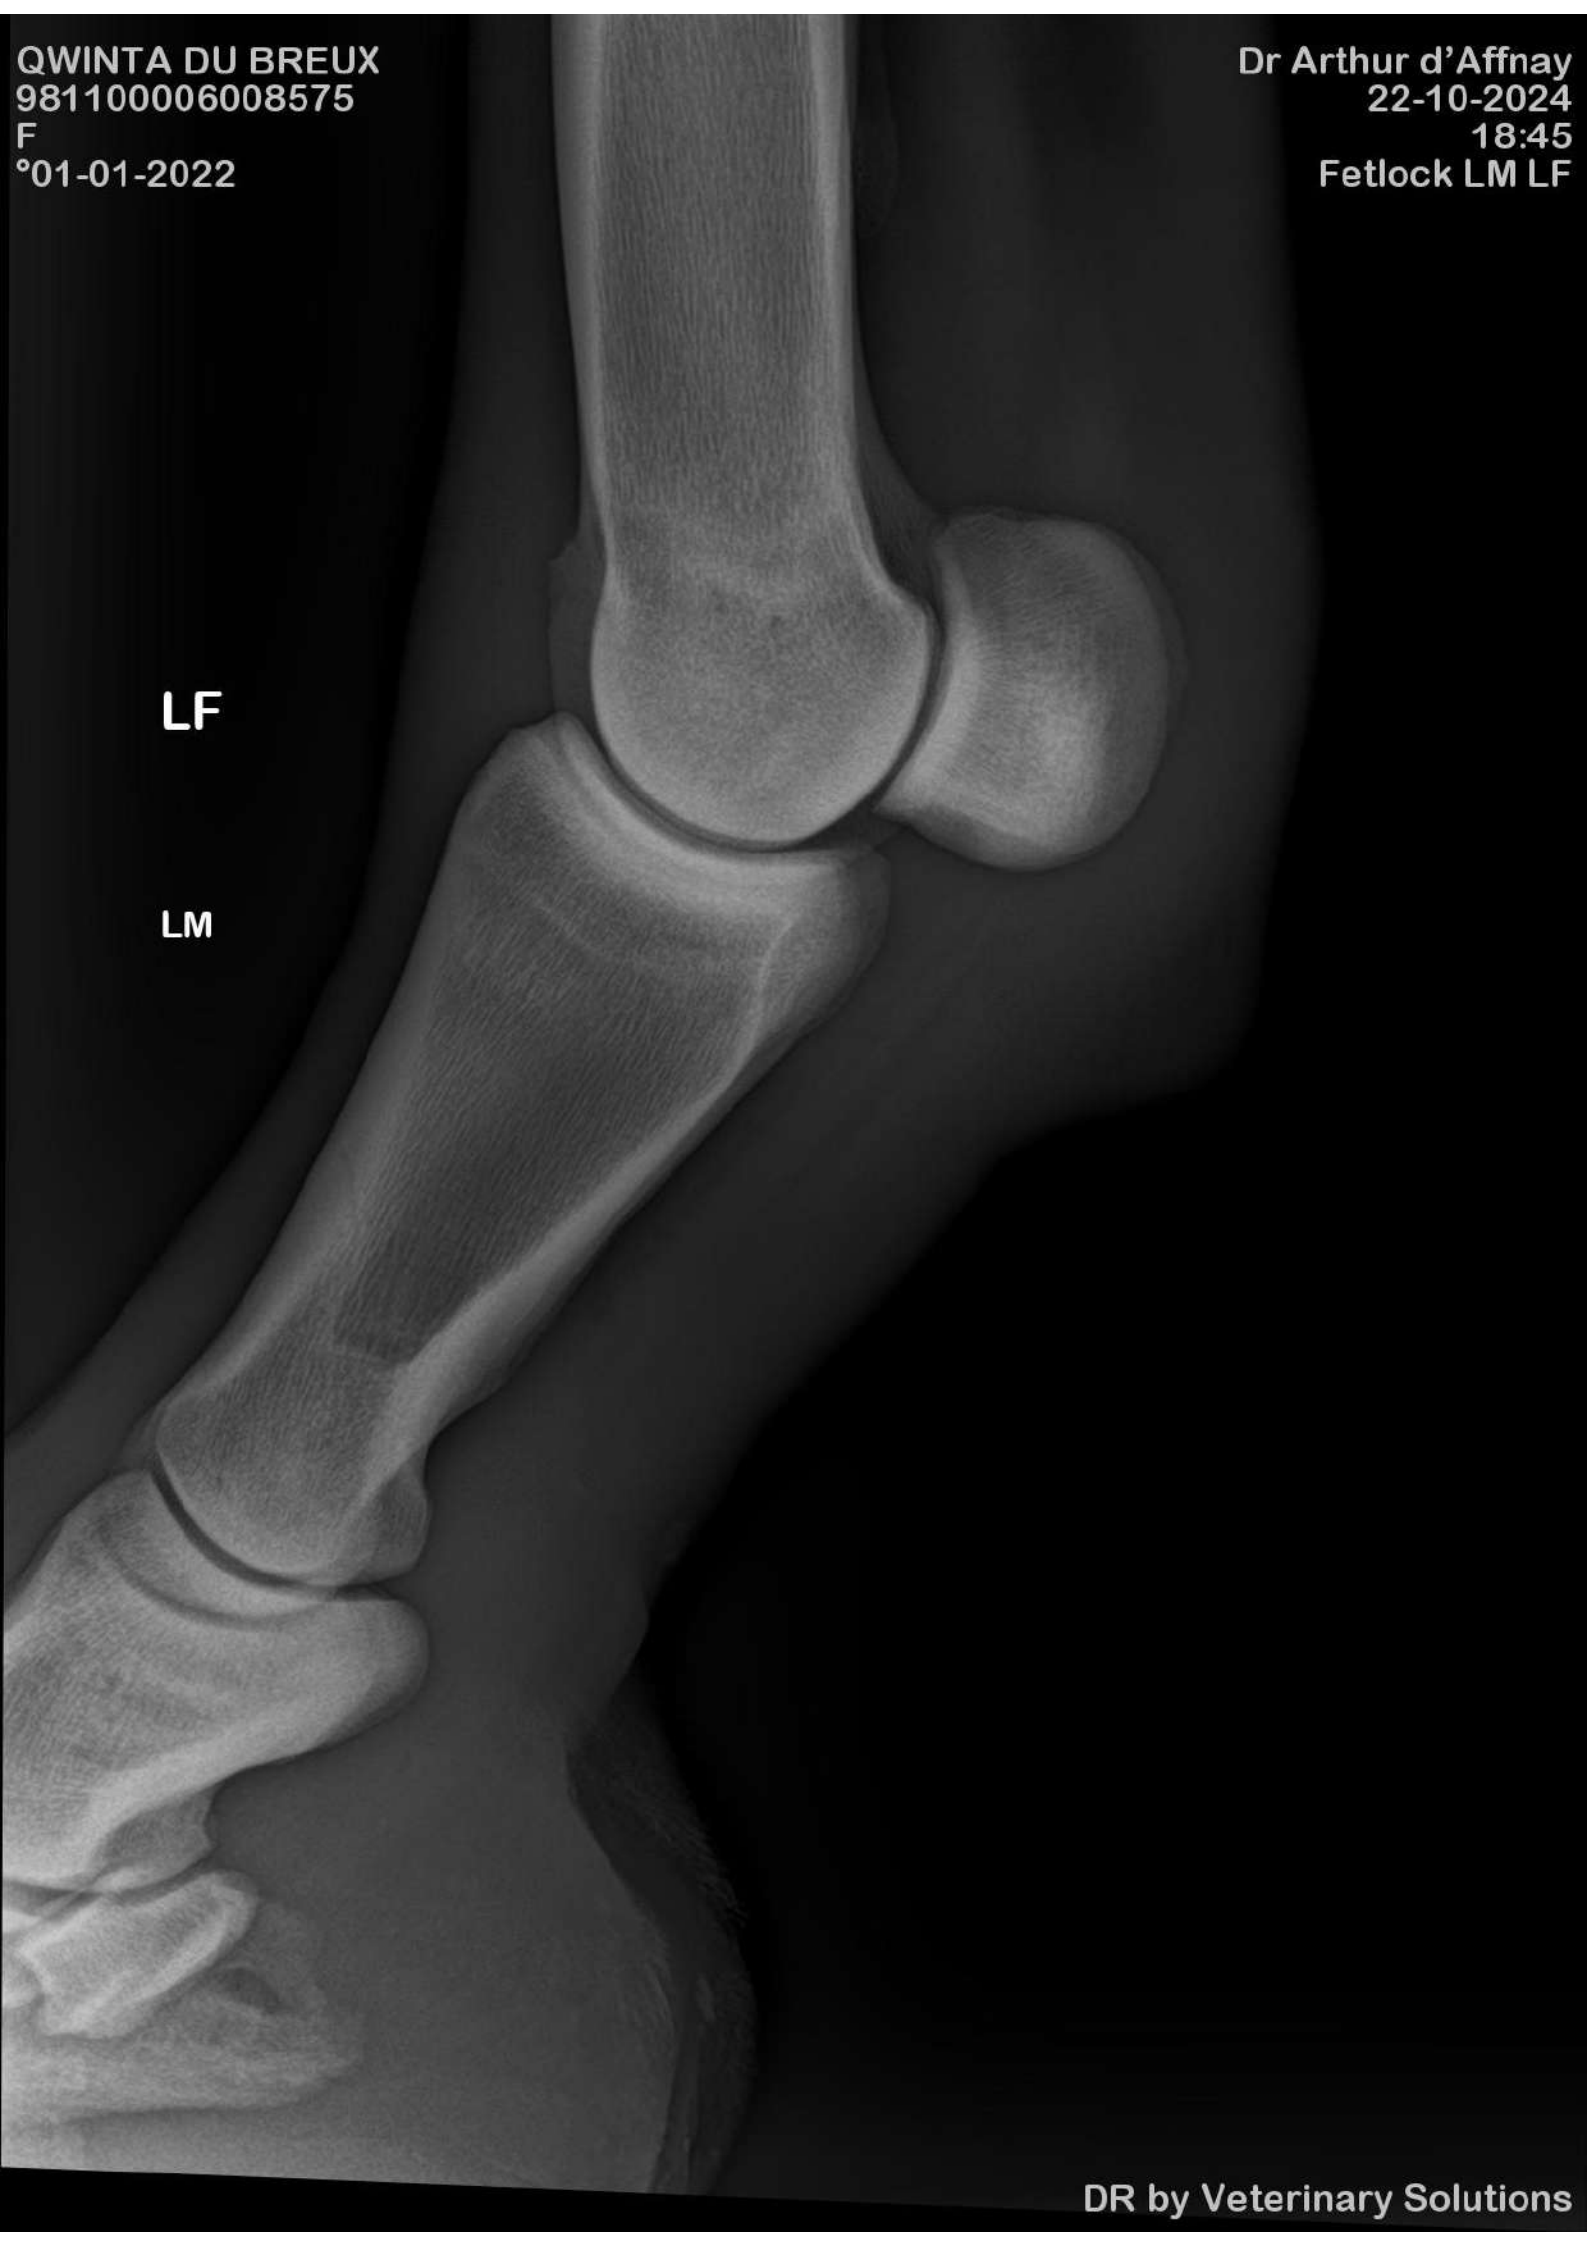

QUINTA DU BREUX
985100006008575
F
°01-01-2022

Dr Arthur d'Affnay
22-10-2024
18:43
Foot LM RF

RF

LM

QWINTA DU BREUX
981100006008575
F
°01-01-2022

Dr Arthur d'Affnay
22-10-2024
18:45
Fetlock LM LF

LF

LM