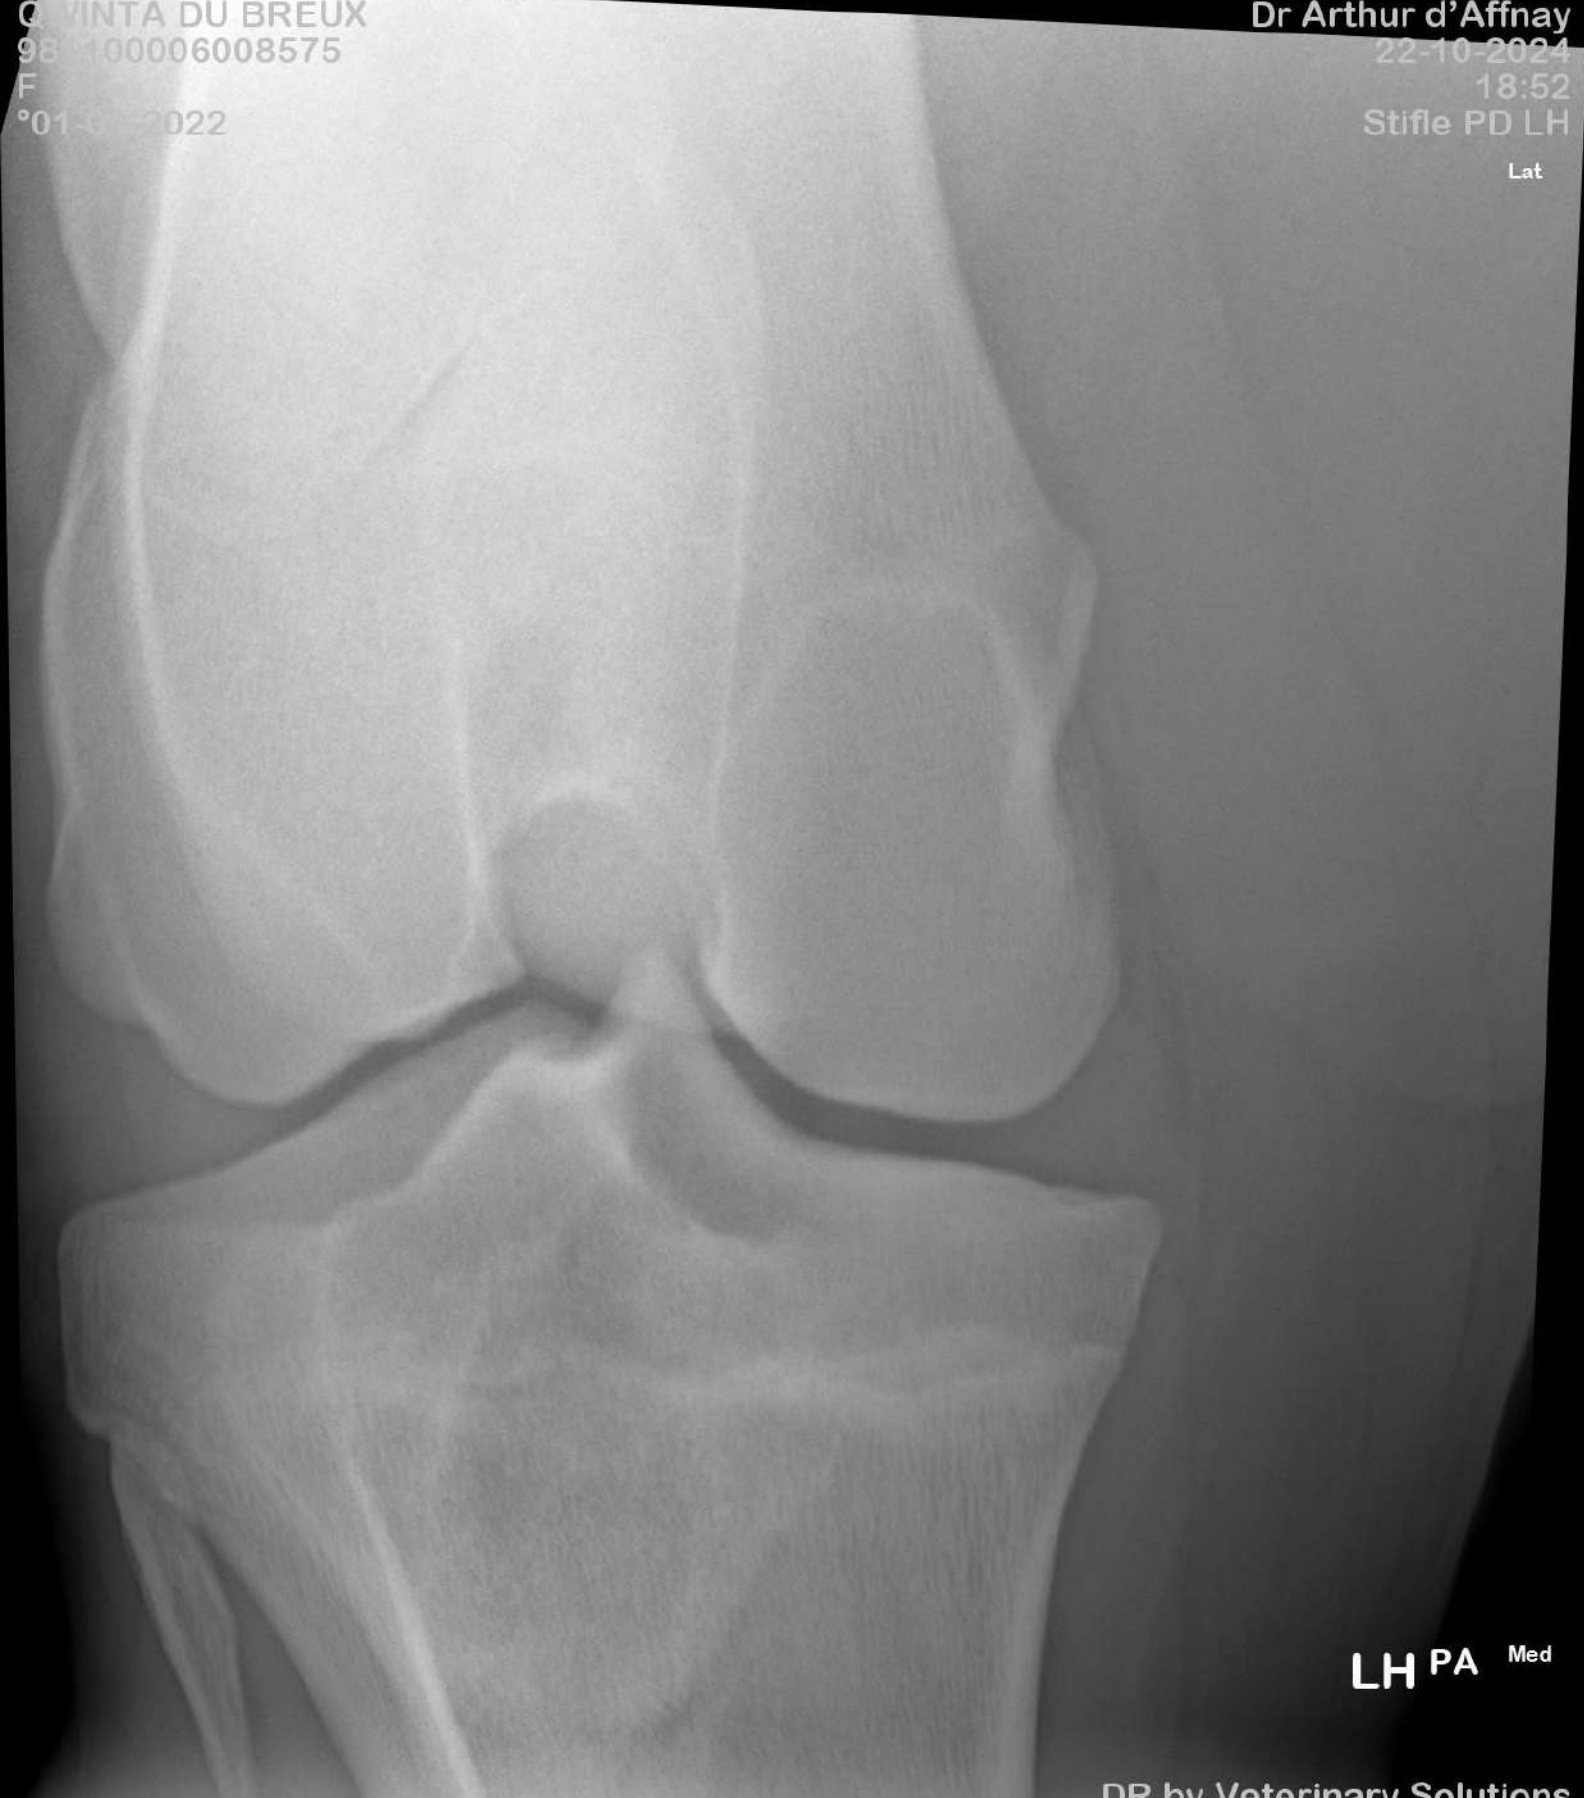

QUINTA DU BREUX
981100006008575
F
°01-01-2022

Dr Arthur d'Affnay
22-10-2024
18:52
Stifle PD LH
Lat

LH PA Med

DR by Veterinary Solutions