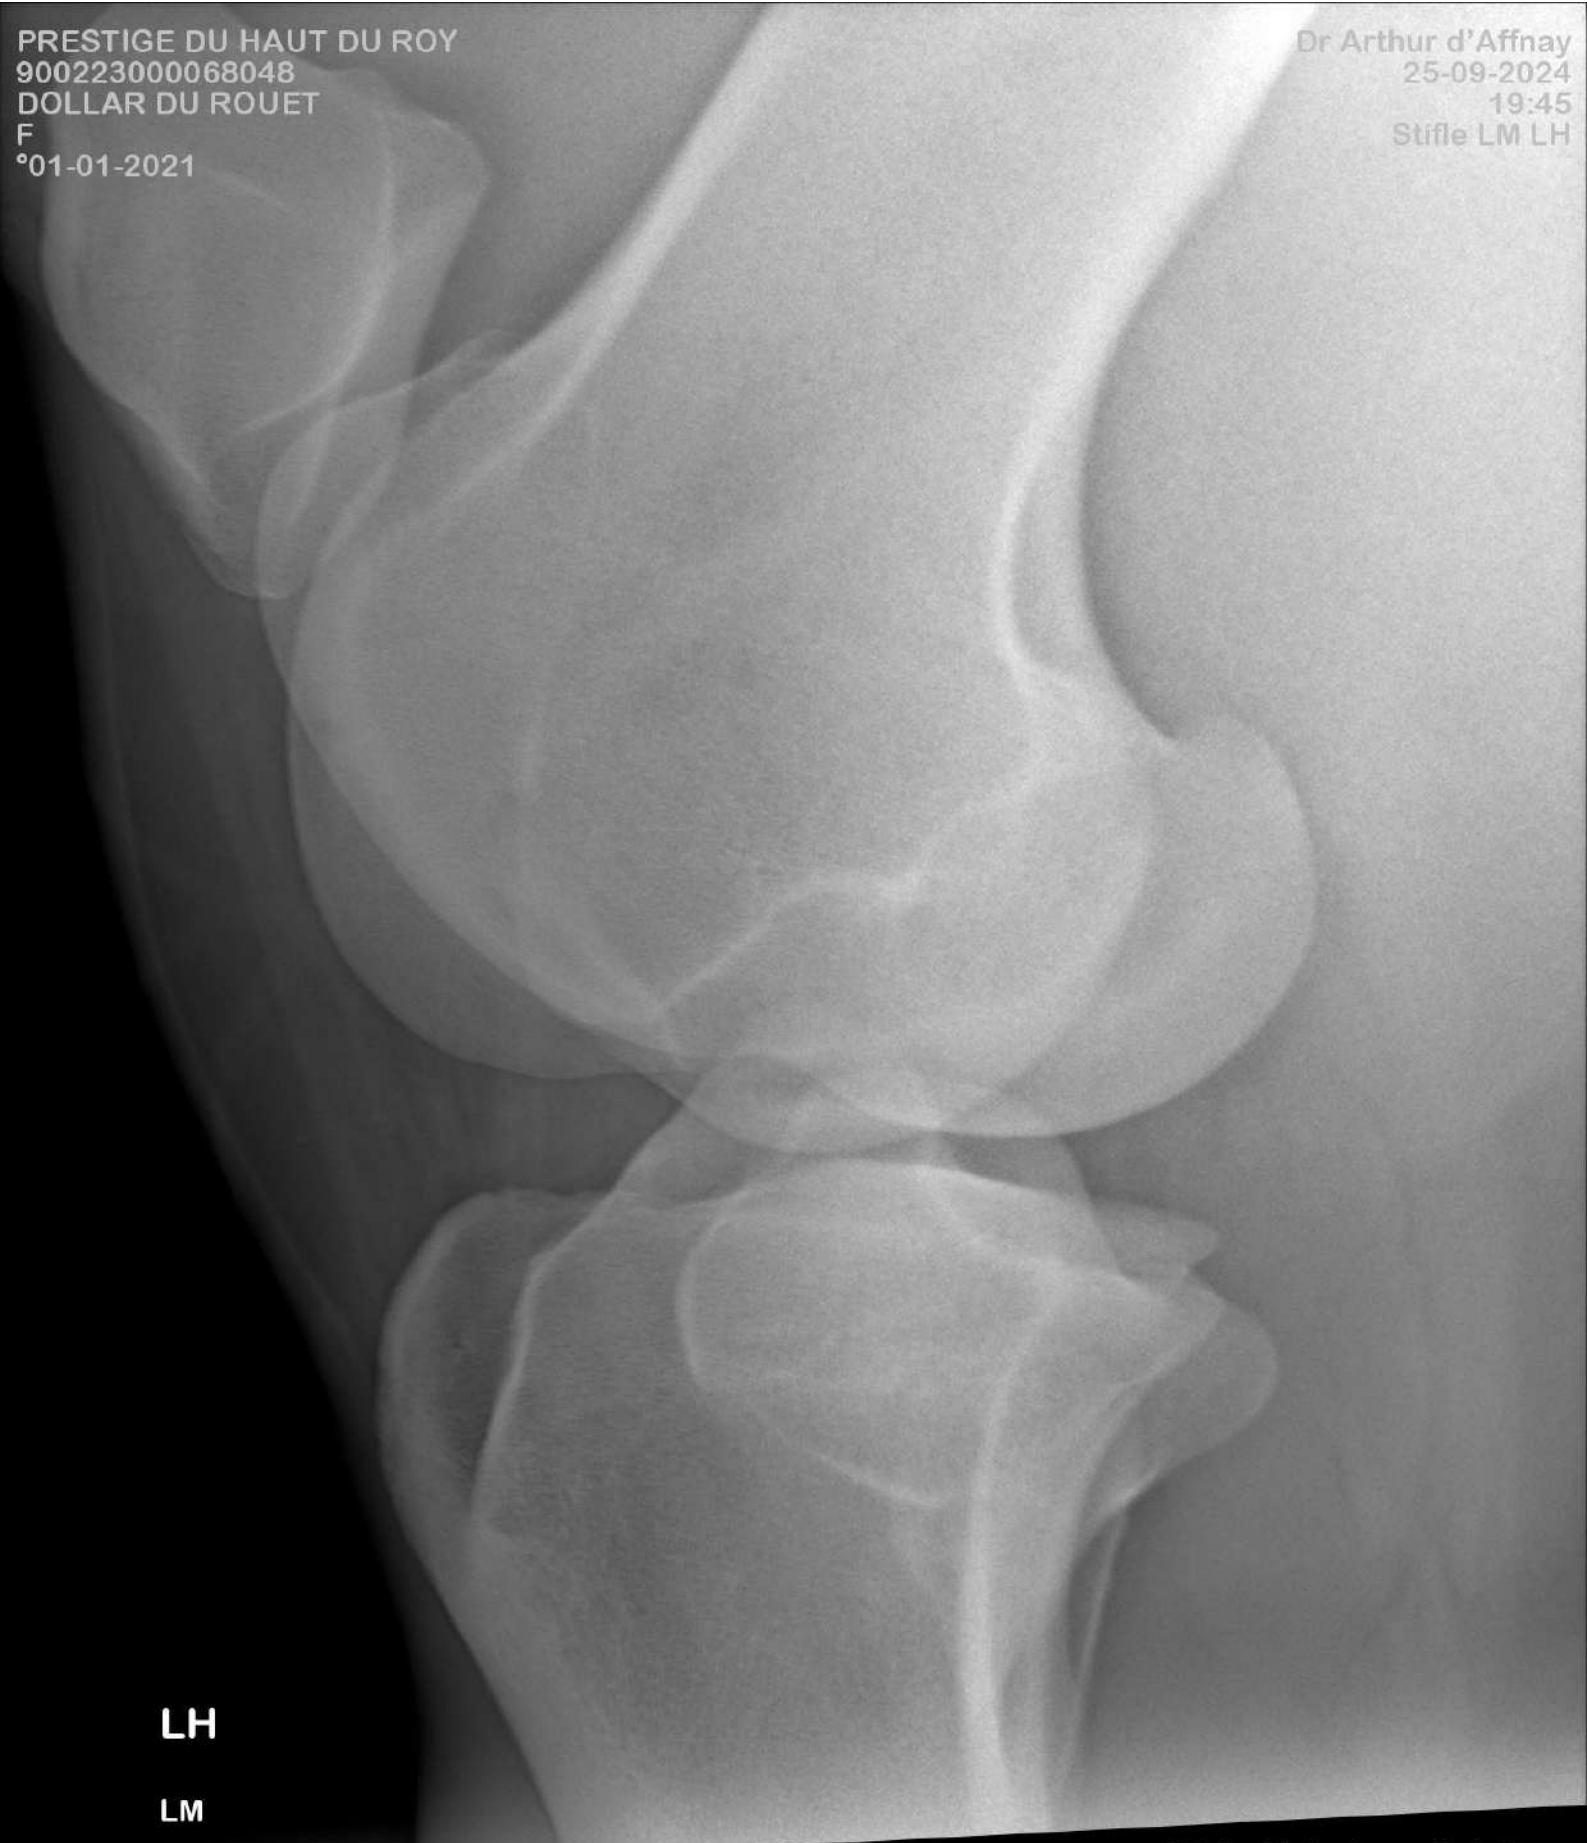

PRESTIGE DU HAUT DU ROY
900223000068048
DOLLAR DU ROUET
F
°01-01-2021

Dr Arthur d'Affnay
25-09-2024
19:45
Stifle LM LH

LH

LM