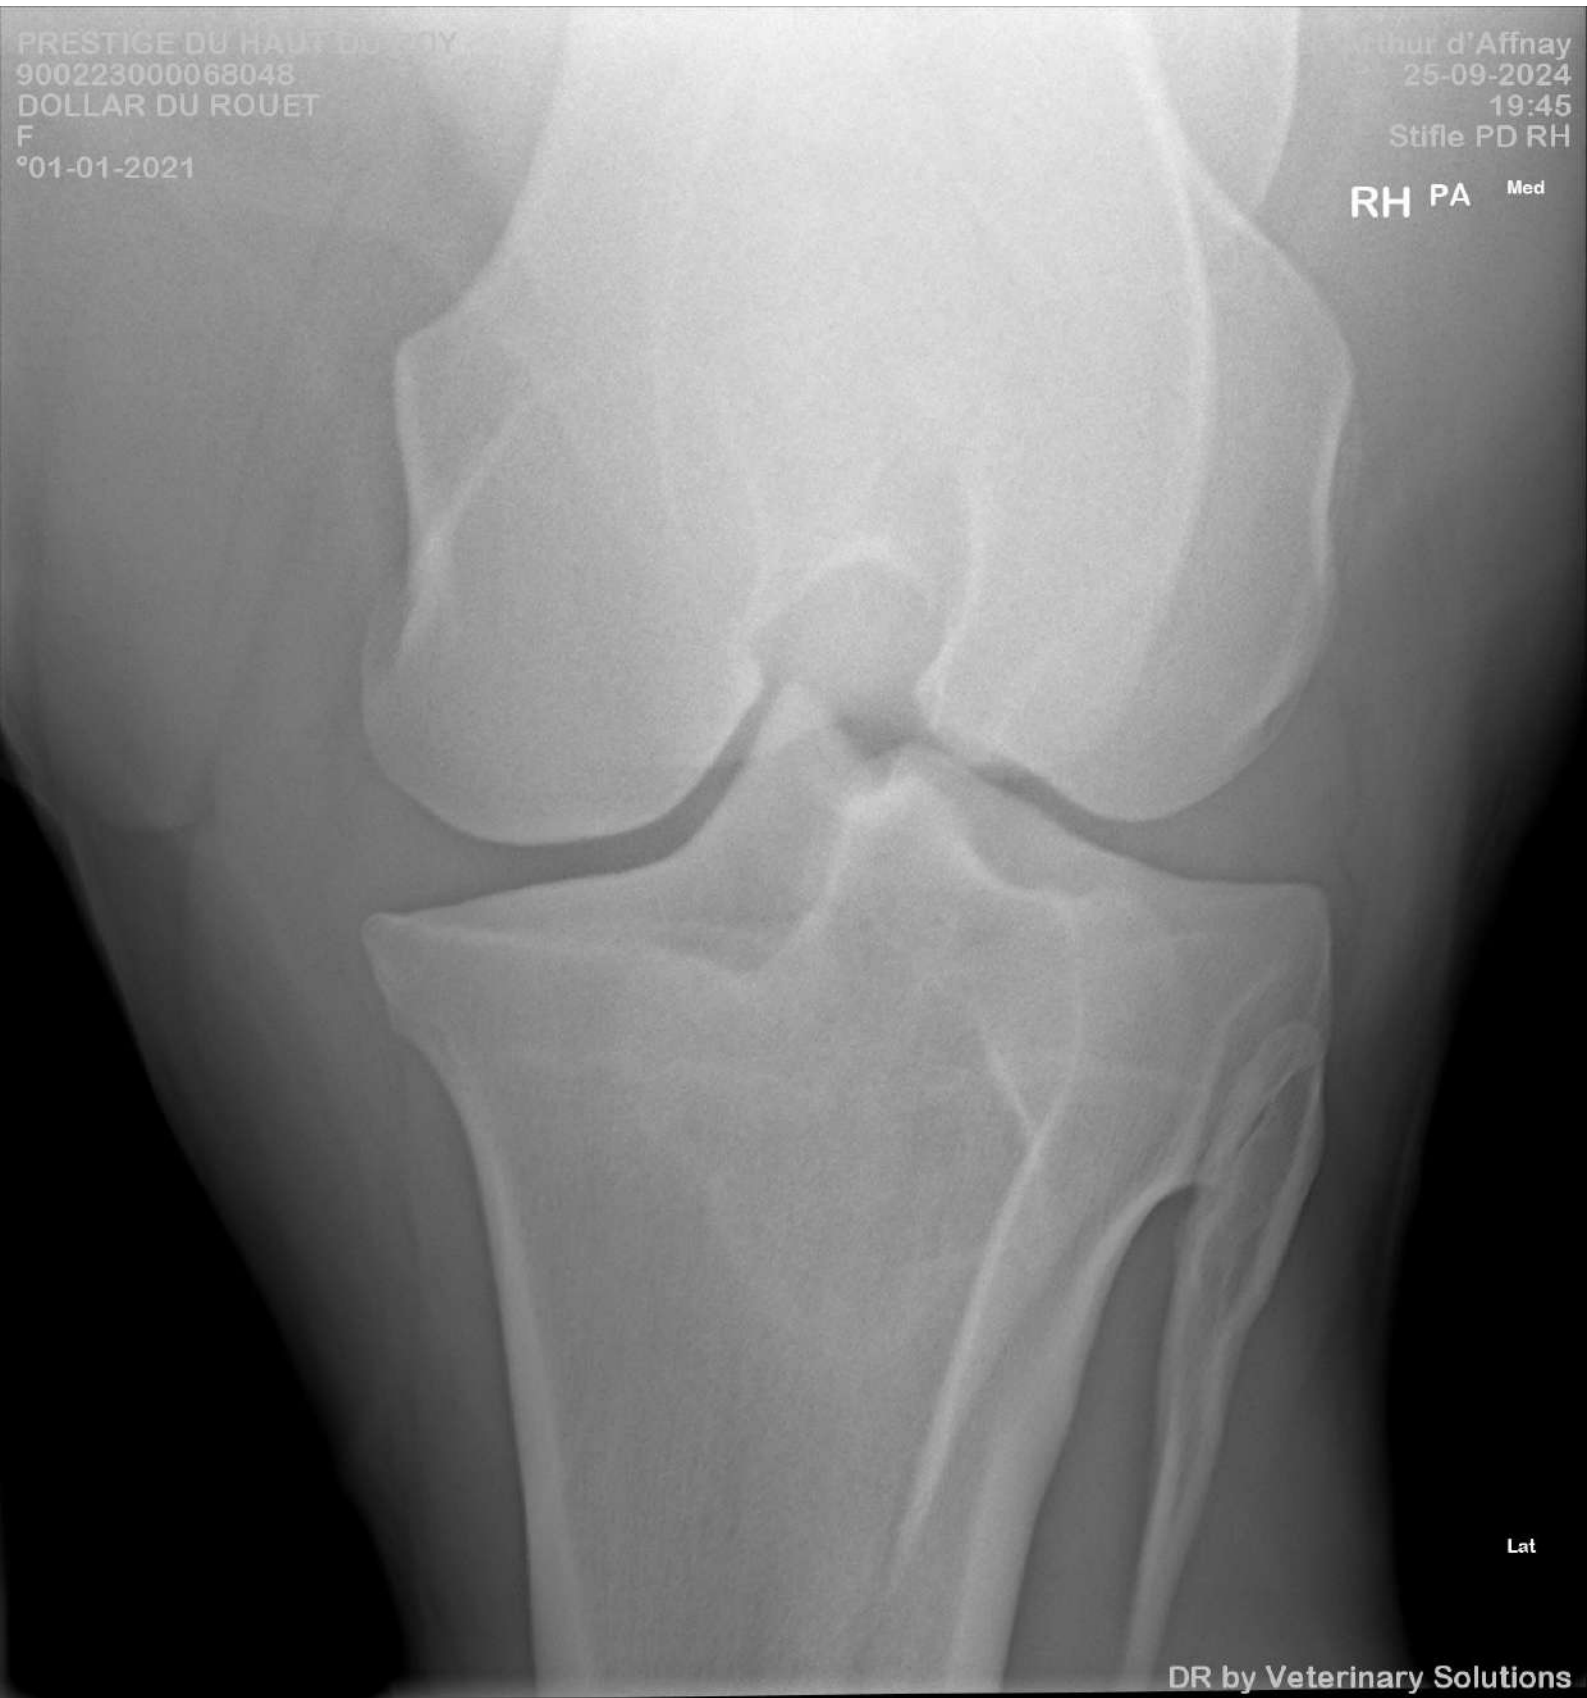

PRESTIGE DU HAUT DU ROY
900223000068048
DOLLAR DU ROUET
F
°01-01-2021

Arthur d'Affnay
25-09-2024
19:45
Stifle PD RH

RH PA Med

Lat

DR by Veterinary Solutions