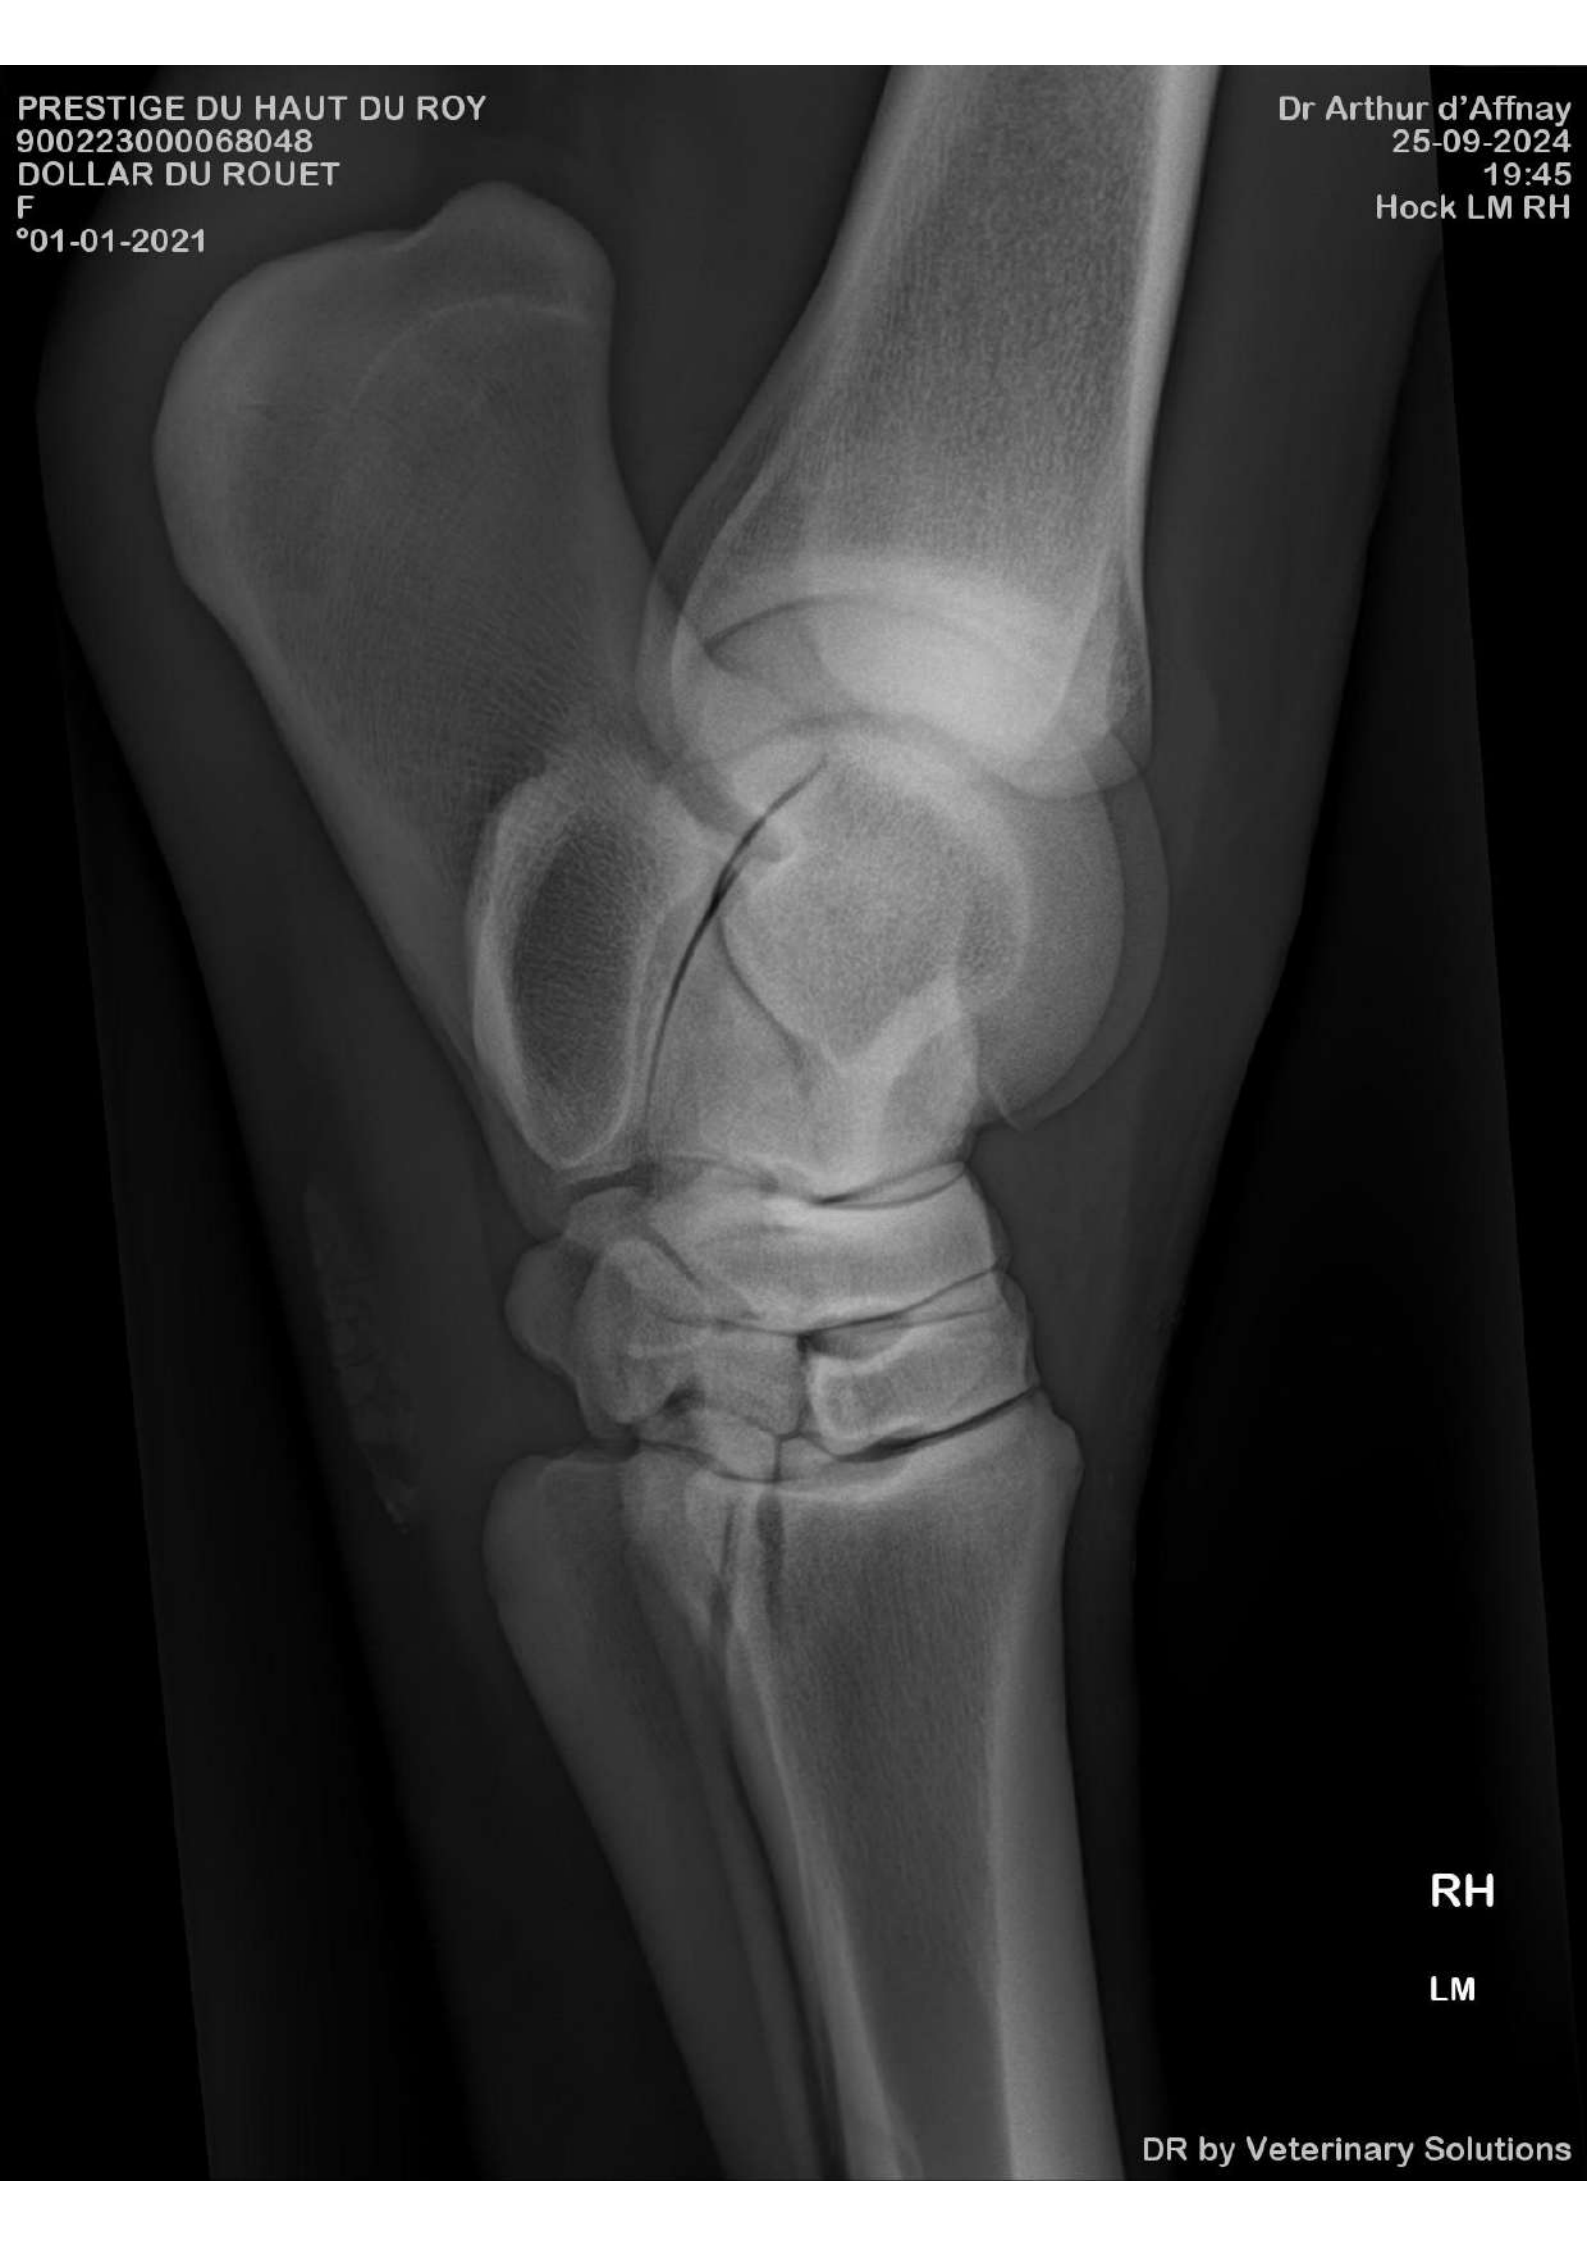

Dr Arthur d'Affnay  
25-09-2024  
19:45  
Stifle LM RH

**RH**

**LM**

DR by Veterinary Solutions

PRESTIGE DU HAUT DU ROY  
900223000068048  
DOLLAR DU ROUET  
F  
°01-01-2021

Dr Arthur d'Affnay  
25-09-2024  
19:45  
Hock LM RH