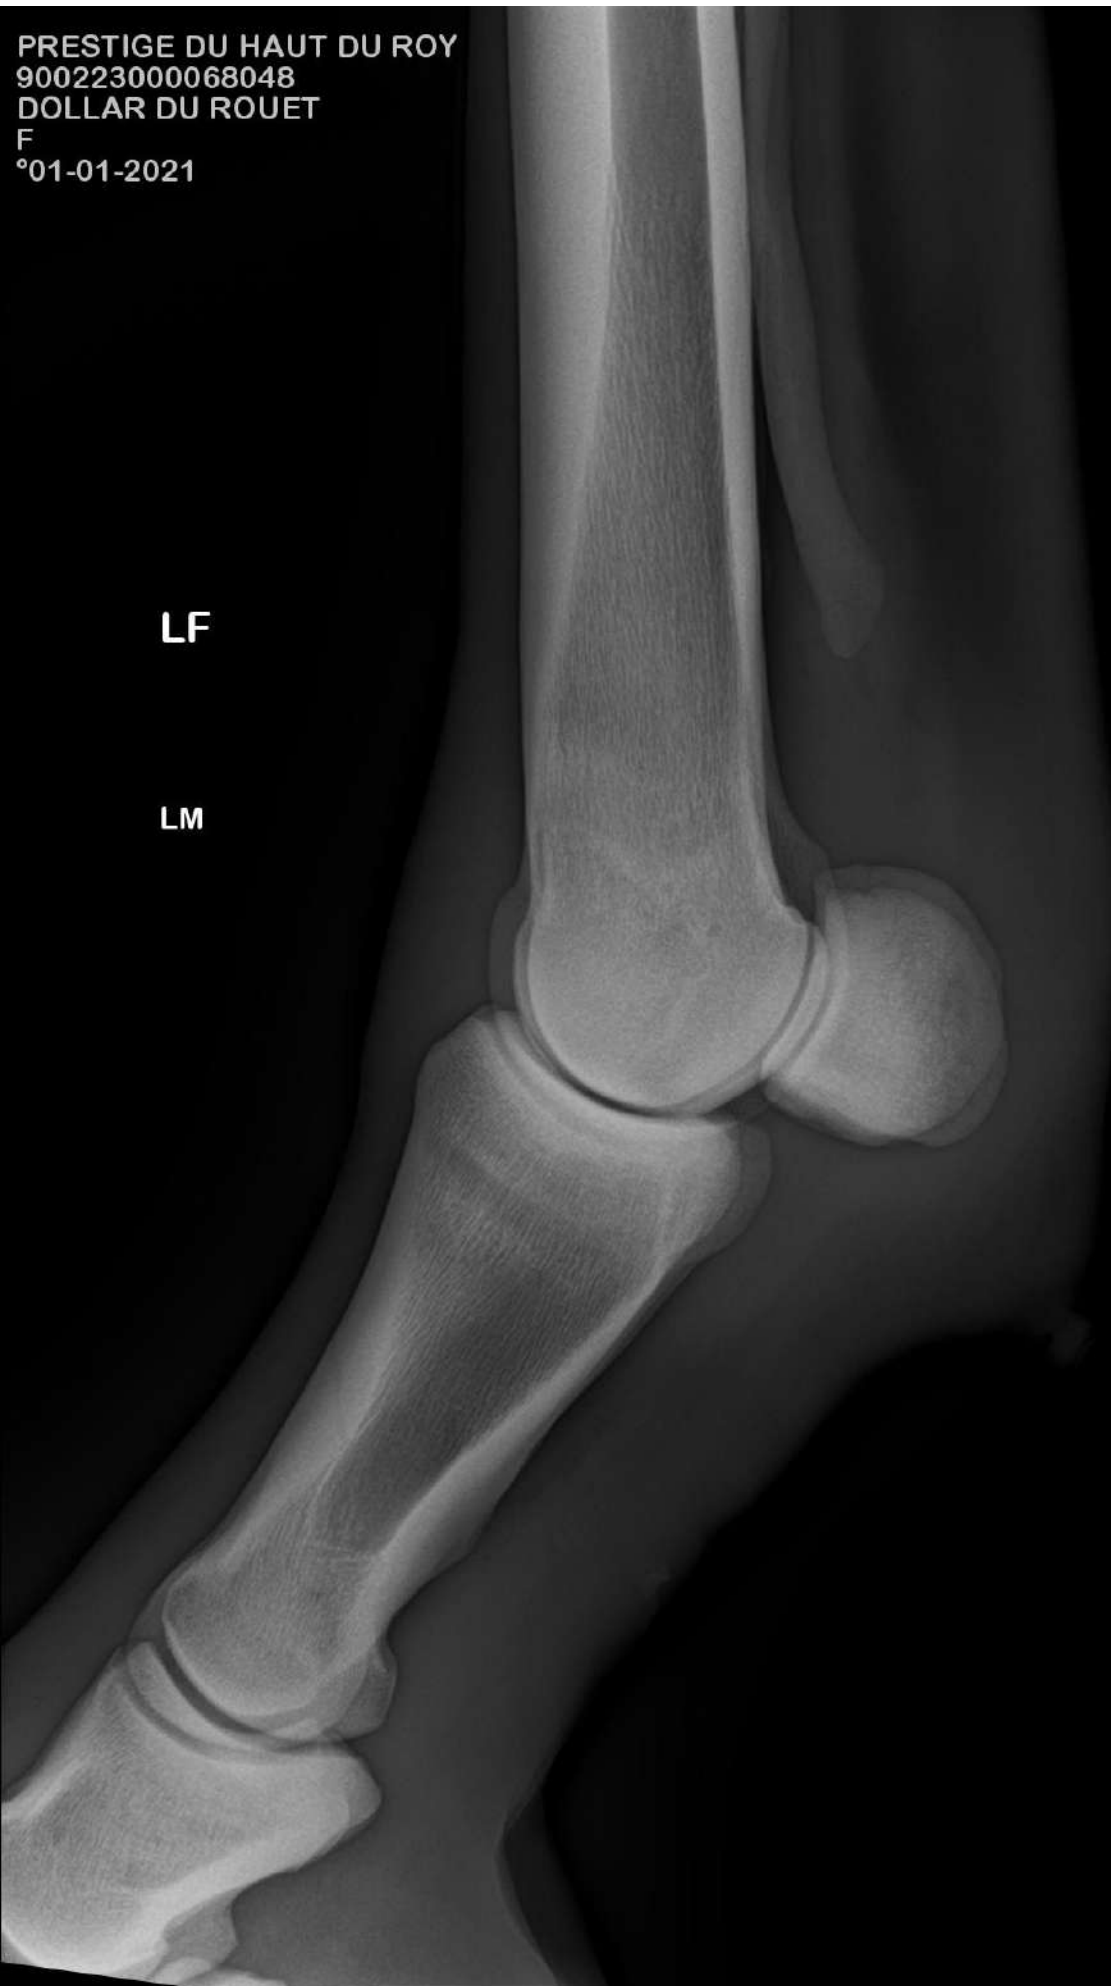

PRESTIGE DU HAUT DU ROY
900223000068048
DOLLAR DU ROUET
F
°01-01-2021

Dr Arthur d'Affnay
25-09-2024
19:45
Fetlock LM LF

LF

LM