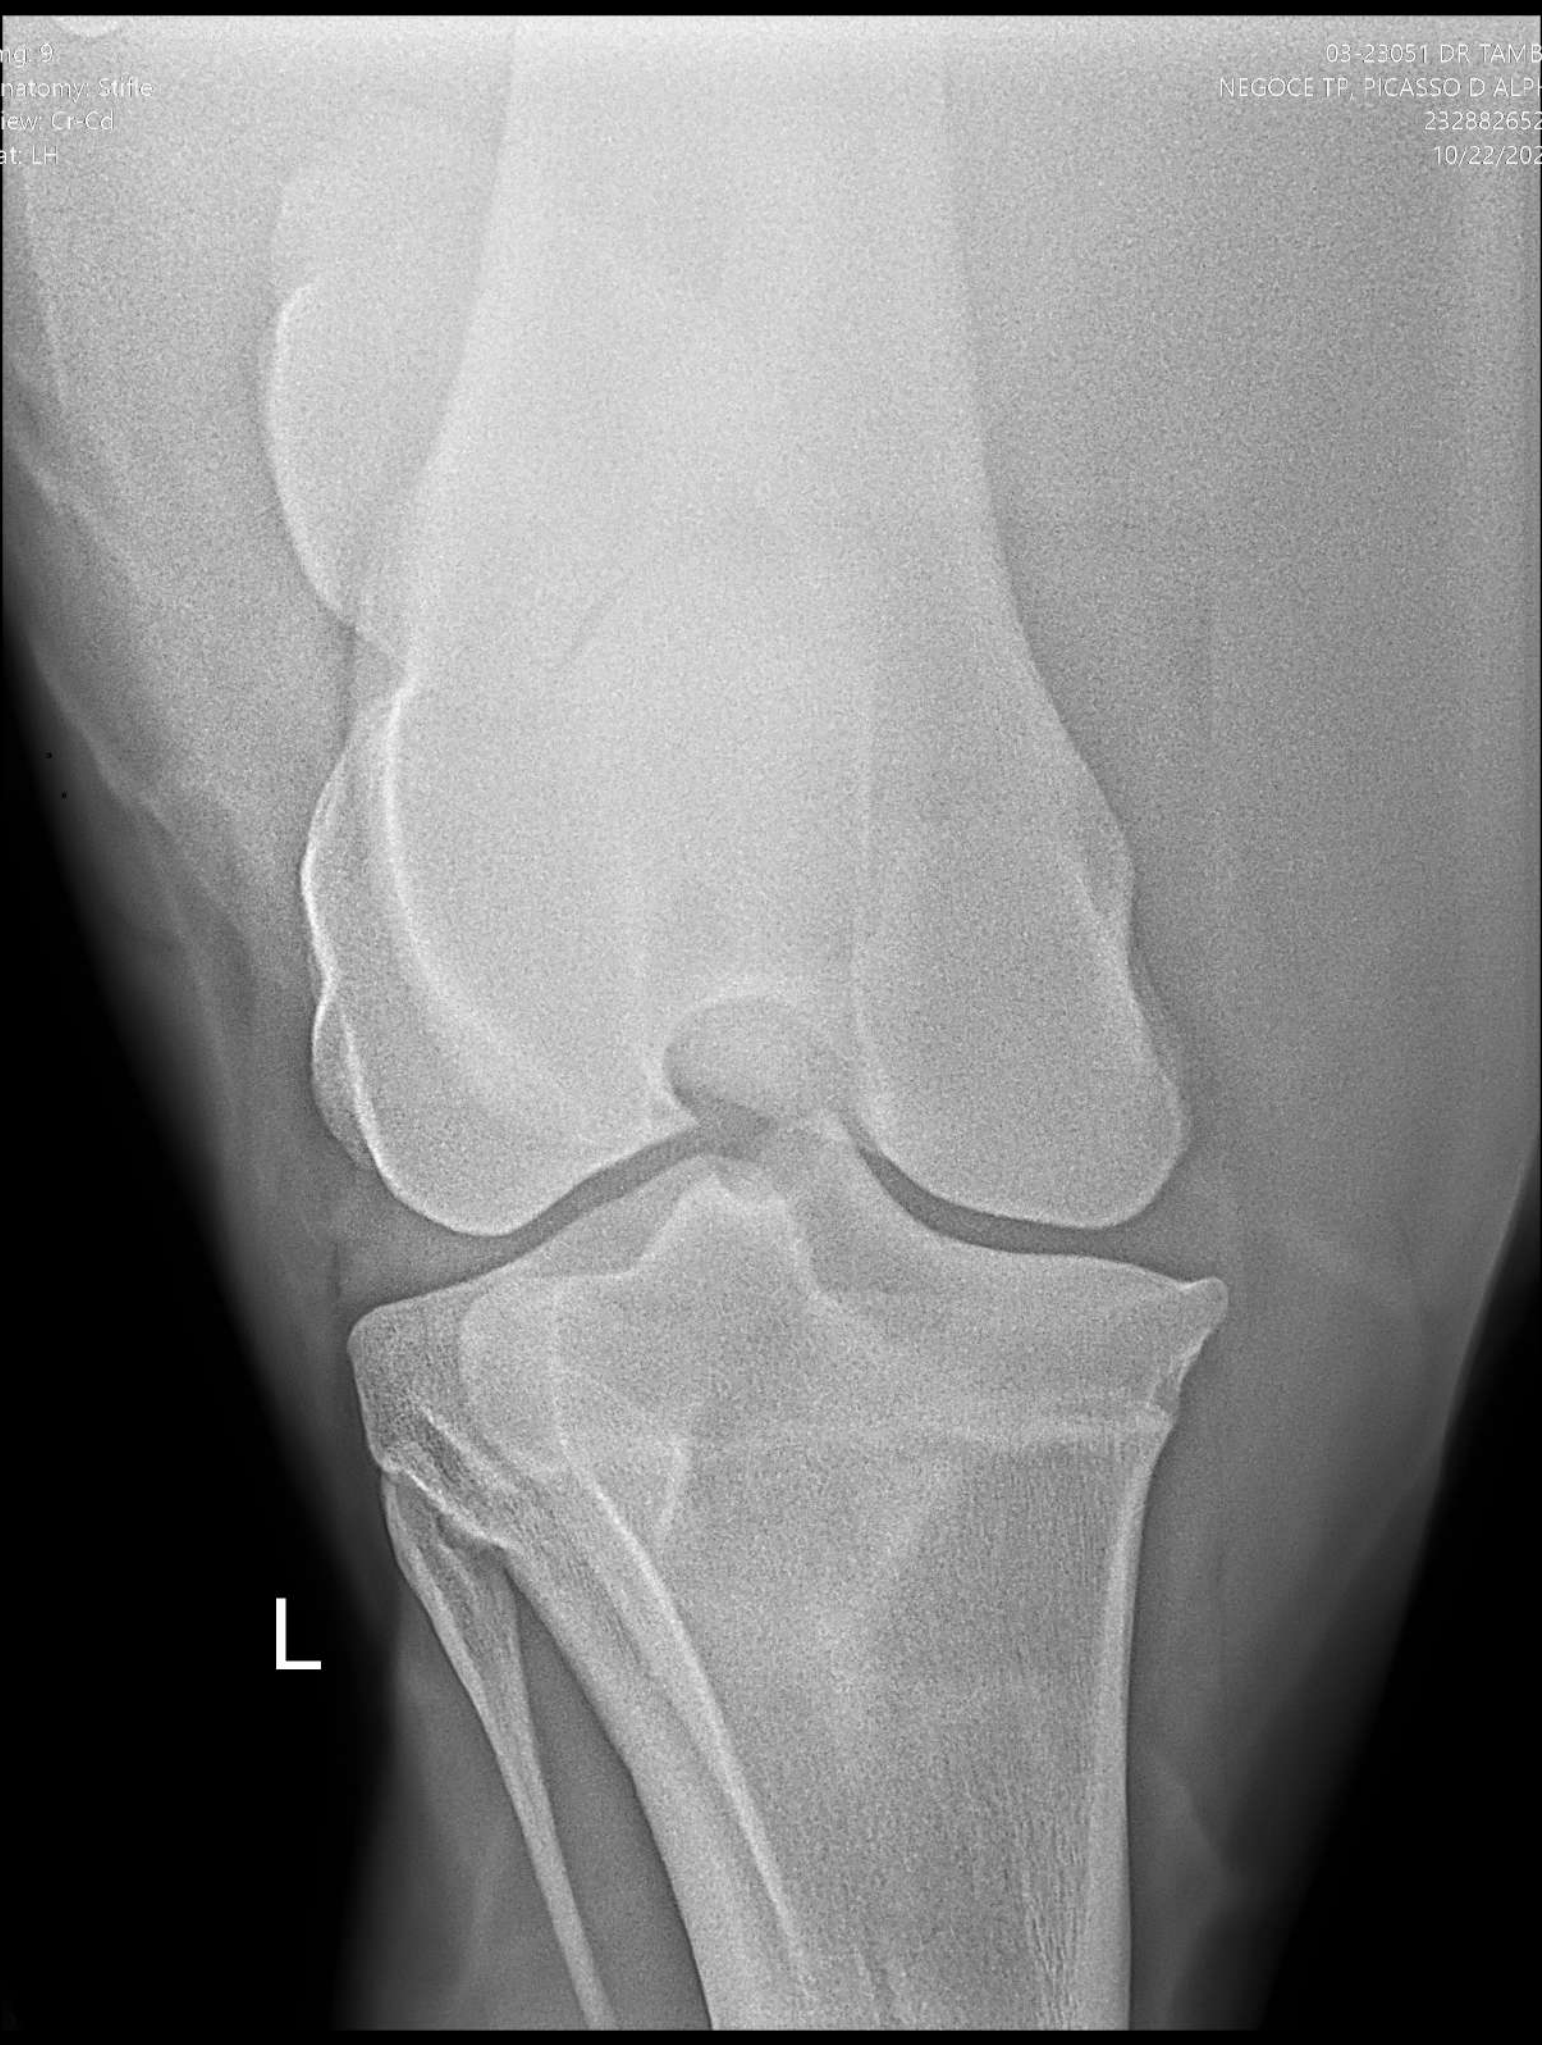

LH

L

Img: 8
Anatomy: Tarsus
View: LAT
Lat: LH

03-23051 DR TAMBA
NEGOCE TP, PICASSO D ALPHI
2328826527
10/22/2024

LH

Img: 9
Anatomy: Stifle
View: Cr-Cd
Lat: LH

03-23051 DR TAMBA
NEGOCE TP, PICASSO D ALPHI
2328826527
10/22/2024

L

Img: 10
Anatomy: Stifle
View: LAT
Lat: LH

03-23051 DR TAMBA
NEGOCE TR, PICASSO D ALMIHI
2328826627
10/22/2024

LH

Img: 11
Anatomy: Foot
View: LAT
Lat: RF

03-23051 DR TAMBA
NEGOCE TP, PICASSO D ALPHI
2328826527
10/22/2024

Img: 12
Anatomy: Navicular
View: DP
Lat: RF

03-23051 DR TAMBA
NEGOCE TP, PICASSO D ALPHI
2328826527
10/22/2024

Img: 13
Anatomy: Fetlock
View: LAT
Lat: RF

03-23051 DR TAMBA
NEGOCE TP, PICASSO D ALPHI
2328826527
10/22/2024