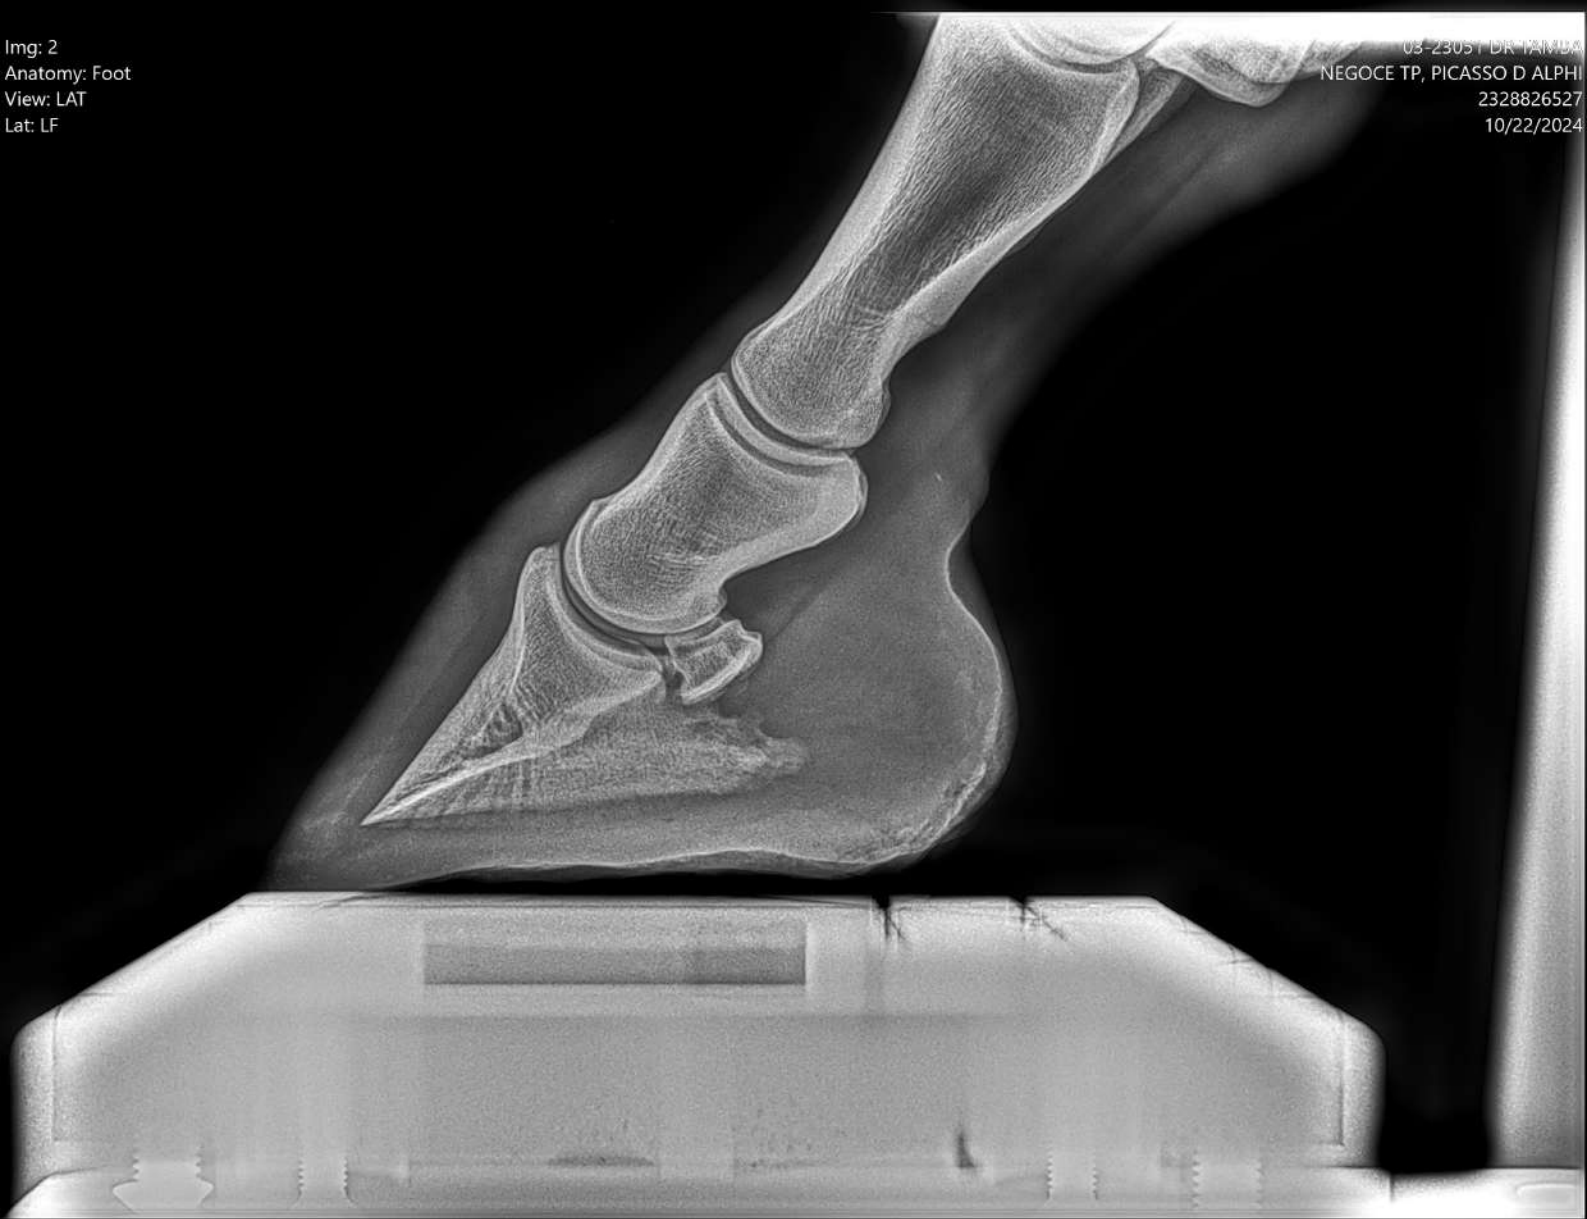

Img: 2
Anatomy: Foot
View: LAT
Lat: LF

03-23051 DR TAMDA
NEGOCE TP, PICASSO D ALPHI
2328826527
10/22/2024

Img: 3
Anatomy: Fetlock
View: LAT
Lat: LF

03-23051 DR TAMBA
NEGOCE TP, PICASSO D ALPHI
2328826527
10/22/2024