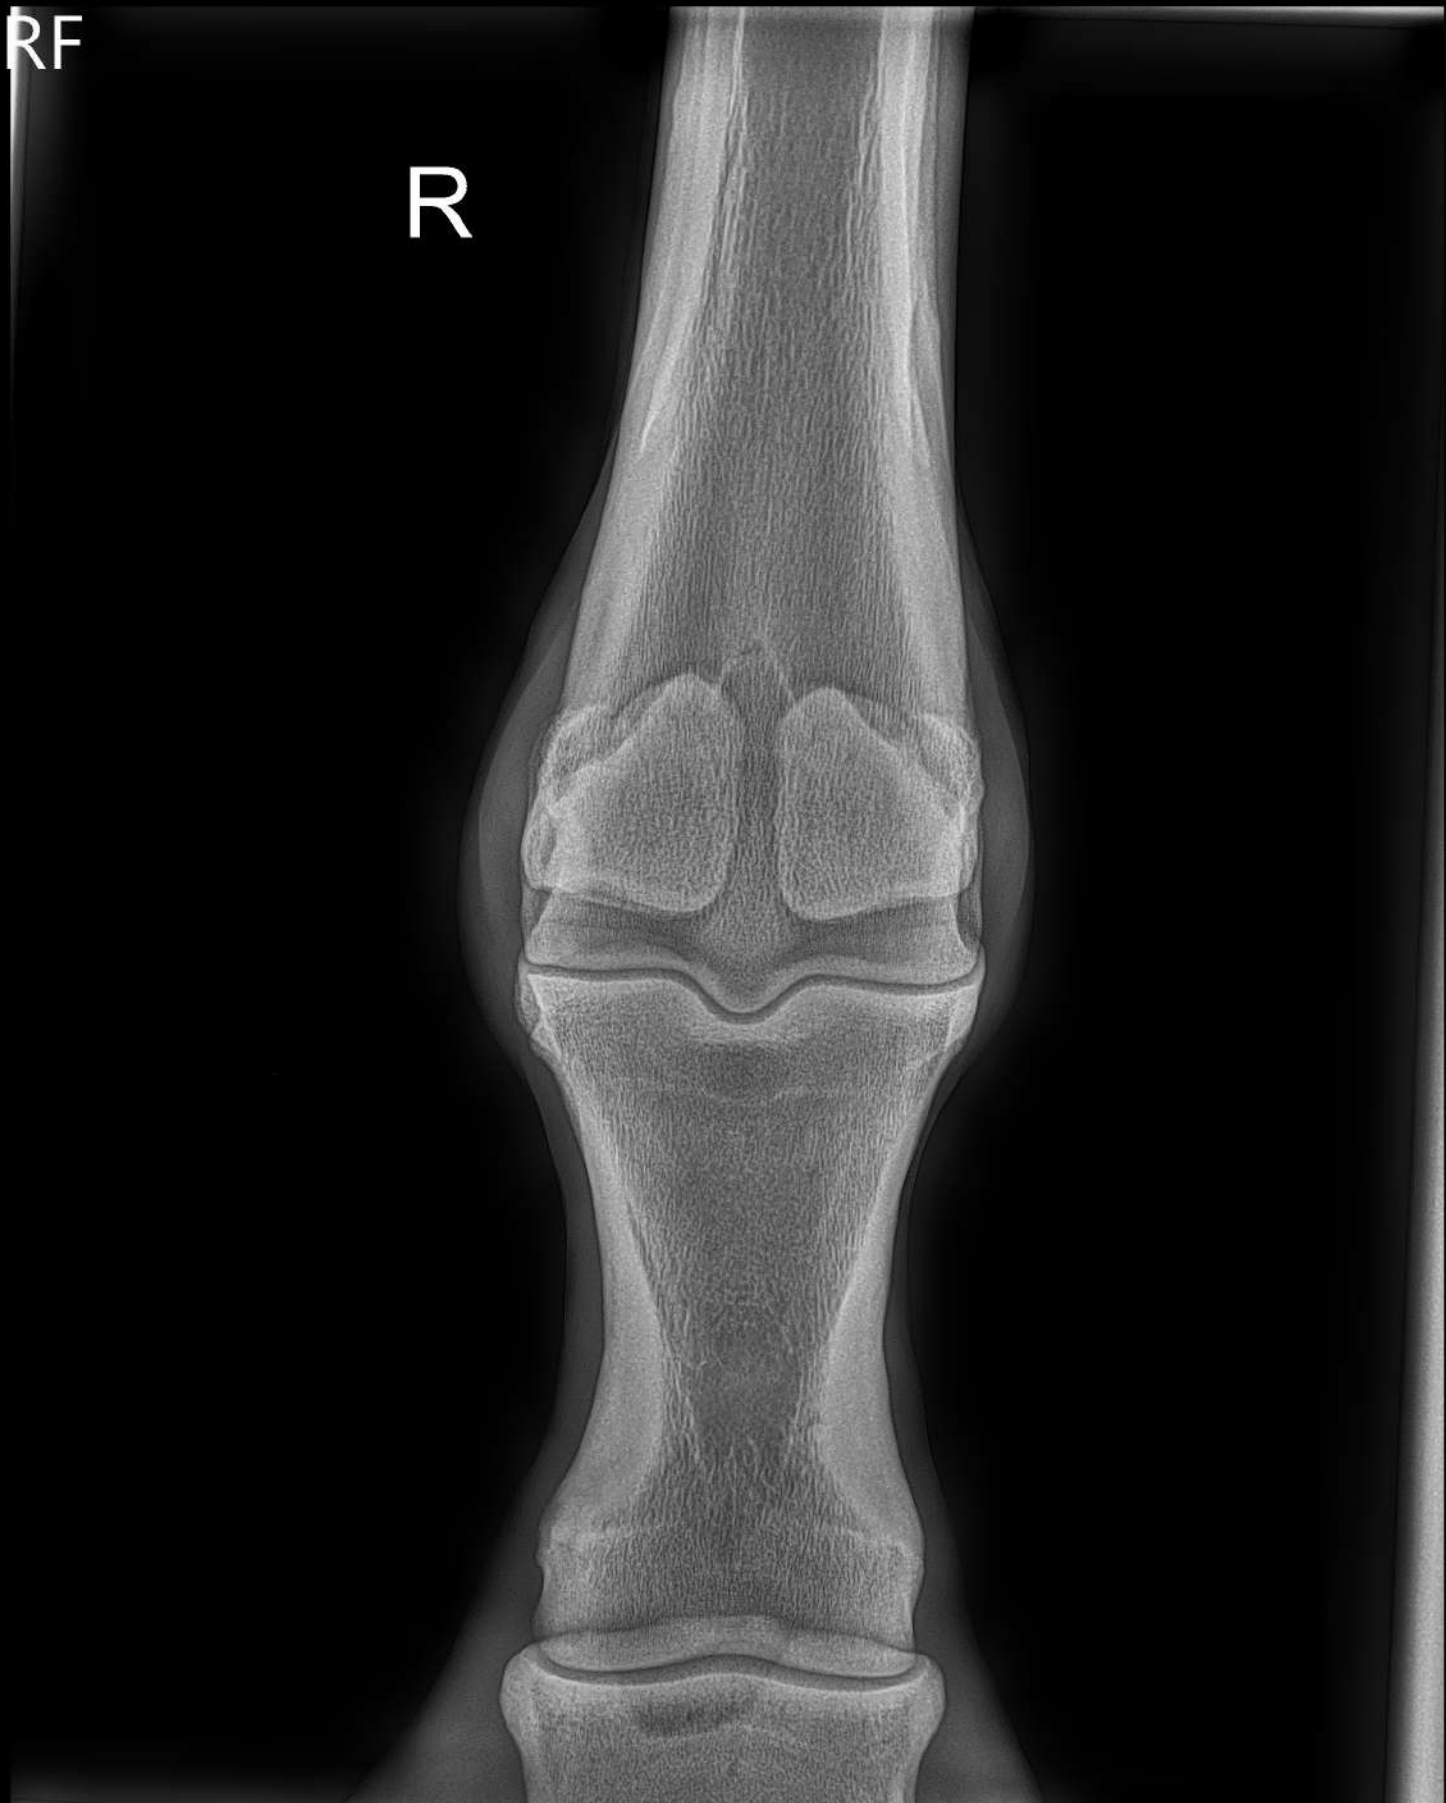

Img: 12
Anatomy: Navicular
View: DP
Lat: RF

03-23051 DR TAMBA
NEGOCE TP, PICASSO D ALPHI
2328826527
10/22/2024

Img: 13
Anatomy: Fetlock
View: LAT
Lat: RF

03-23051 DR TAMBA
NEGOCE TP, PICASSO D ALPHI
2328826527
10/22/2024

RF

Img: 14
Anatomy: Fetlock
View: DP
Lat: RF

03-23051 DR TAMBA
NEGOCE TP, PICASSO D ALPHI
2328826527
10/22/2024

RF

R

Img: 16
Anatomy: Fetlock
View: DP
Lat: RH

03-23051 DR TAMBA
NEGOCE TP, PICASSO D ALPHI
2328826527
10/22/2024

RH

R

Imag: 18
Anatomy: Tarsus
View: LAT
Lat: RH

03-23051 DR TAMBA
NEGOCE TP, PICASSO D ALMI
2328826527
10/22/2024

RH

Img: 19
Anatomy: Stifle
View: LAT
Lat: RH

03-23051 DR TAMBA
NEGOCE TP, PICASSO D ALPHI
2328826527
10/22/2024

RH

Img: 20
Anatomy: Stifle
View: Cr-Cd
Lat: RH

03-23051 DR TAMBA
NEGOCE TF, PICASSO D ALPHI
2328826527
10/22/2024

R

Img: 21
Anatomy: Fetlock
View: LAT
Lat: RH

03-23051 DR TAMBA
NEGOCE TP, PICASSO D ALPHI
2328826527
10/22/2024