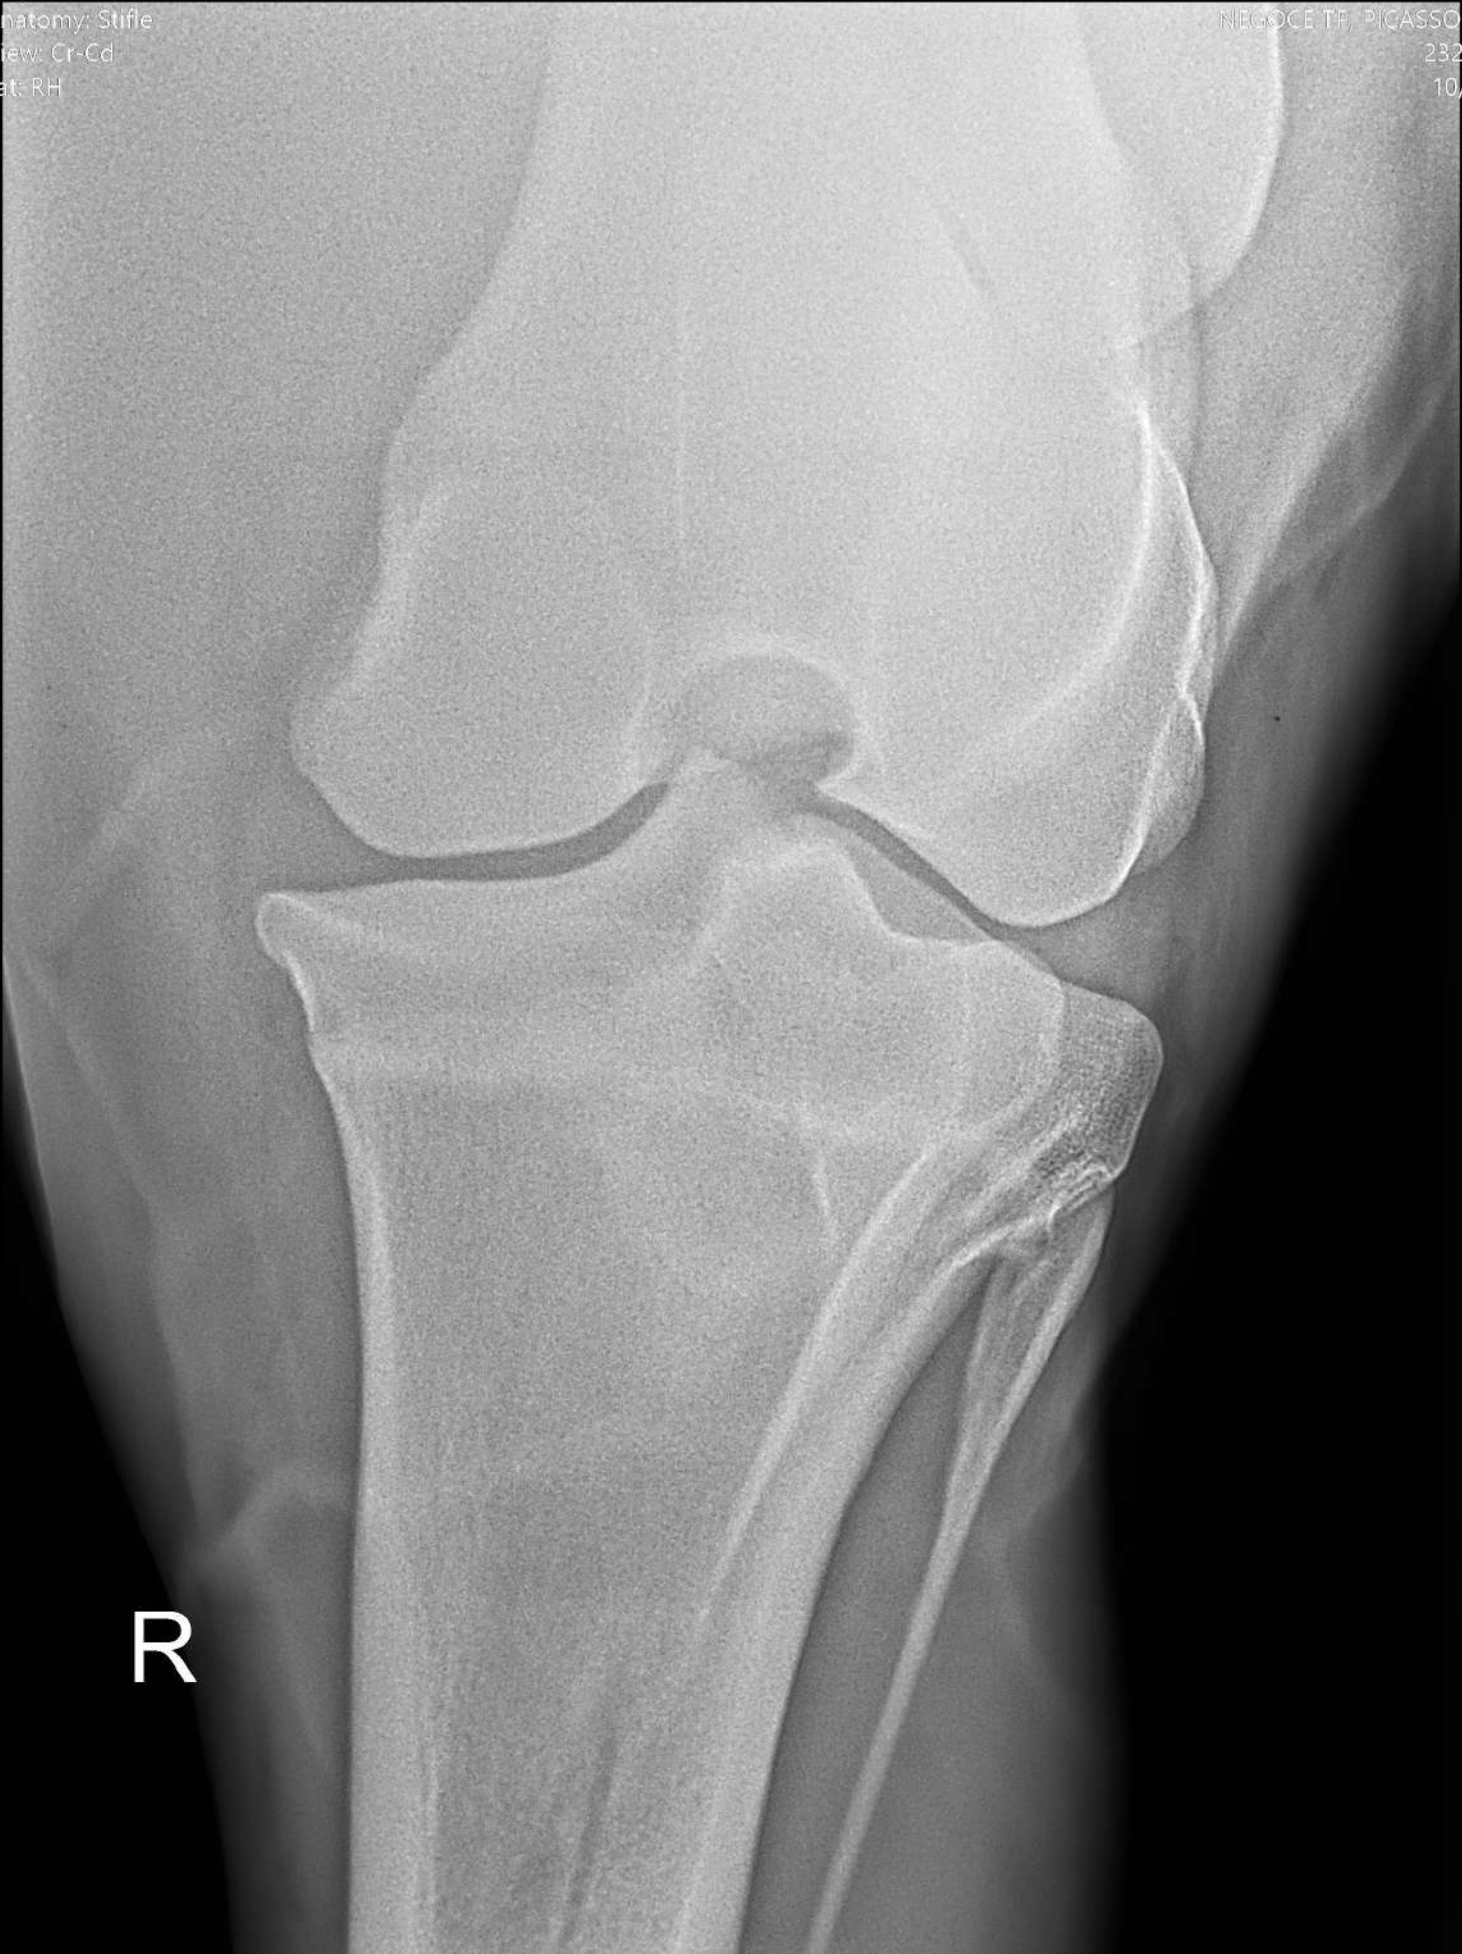

Img: 12
Anatomy: Navicular
View: DP
Lat: RF

03-23051 DR TAMBA
NEGOCE TP, PICASSO D ALPHI
2328826527
10/22/2024

Img: 13
Anatomy: Fetlock
View: LAT
Lat: RF

03-23051 DR TAMBA
NEGOCE TP, PICASSO D ALPHI
2328826527
10/22/2024

RH

R

Imag: 18
Anatomy: Tarsus
View: LAT
Lat: RH

03-23051 DR TAMBA
NEGOCE TP, PICASSO D ALMI
2328826527
10/22/2024

RH

Img: 19
Anatomy: Stifle
View: LAT
Lat: RH

03-23051 DR TAMBA
NEGOCE TP, PICASSO D ALPHI
2328826527
10/22/2024

RH

Img: 20
Anatomy: Stifle
View: Cr-Cd
Lat: RH

03-23051 DR TAMBA
NEGOCE TF, PICASSO D ALPHI
2328826527
10/22/2024

R

Img: 21
Anatomy: Fetlock
View: LAT
Lat: RH

03-23051 DR TAMBA
NEGOCE TP, PICASSO D ALPHI
2328826527
10/22/2024