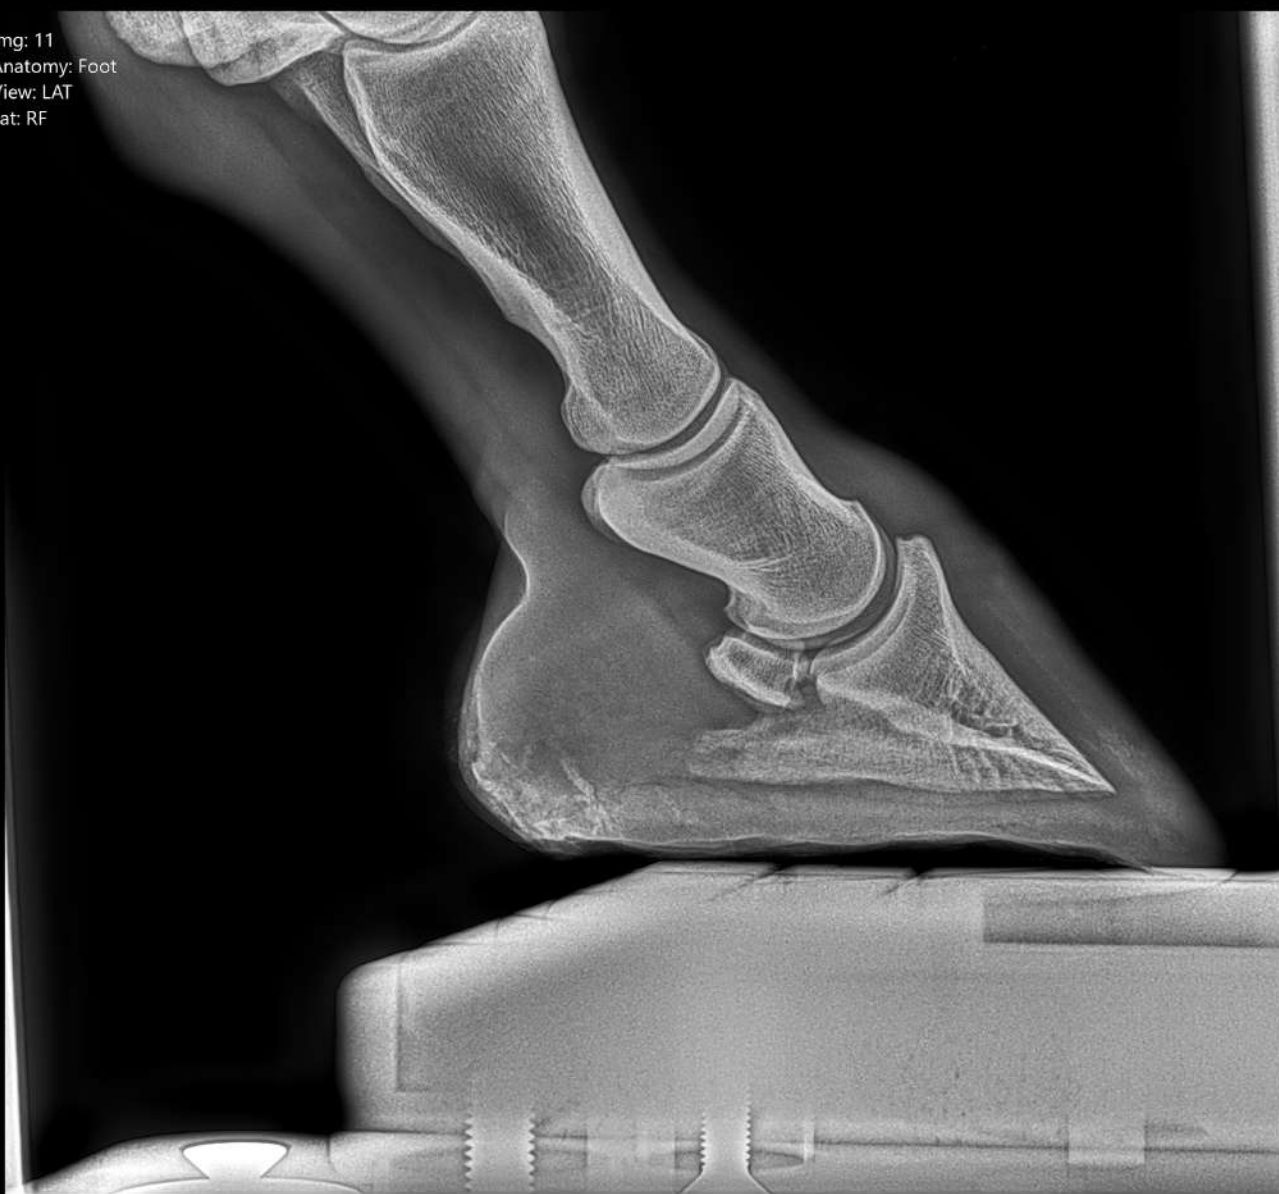

L

Img: 10
Anatomy: Stifle
View: LAT
Lat: LH

03-23051 DR TAMBA
NEGOCE TR, PICASSO D ALMIHI
2328826627
10/22/2024

LH

Img: 11
Anatomy: Foot
View: LAT
Lat: RF

03-23051 DR TAMBA
NEGOCE TP, PICASSO D ALPHI
2328826527
10/22/2024

Img: 12
Anatomy: Navicular
View: DP
Lat: RF

03-23051 DR TAMBA
NEGOCE TP, PICASSO D ALPHI
2328826527
10/22/2024

Img: 13
Anatomy: Fetlock
View: LAT
Lat: RF

03-23051 DR TAMBA
NEGOCE TP, PICASSO D ALPHI
2328826527
10/22/2024