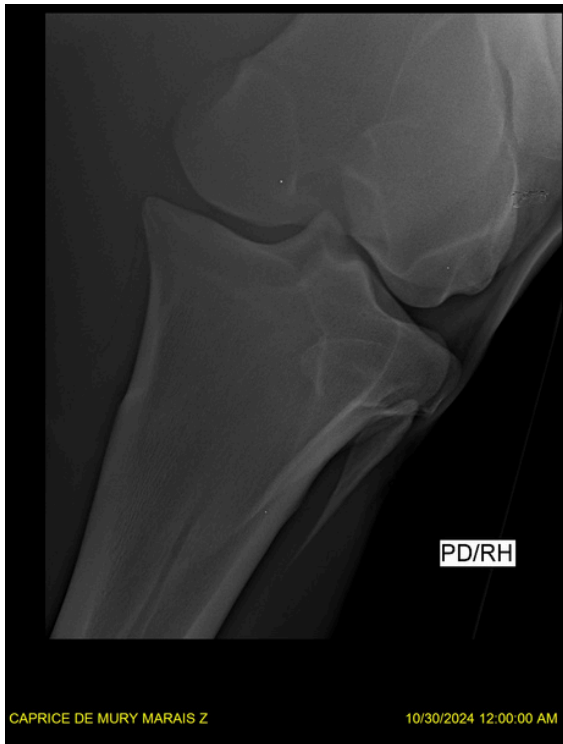

CAPRICE DE MURY MARAIS Z

10/30/2024 12:00:00 AM

PD/RH LAT

CAPRICE DE MURY MARAIS Z

10/30/2024 12:00:00 AM

PD/RH LAT

CAPRICE DE MURY MARAIS Z

10/30/2024 12:00:00 AM