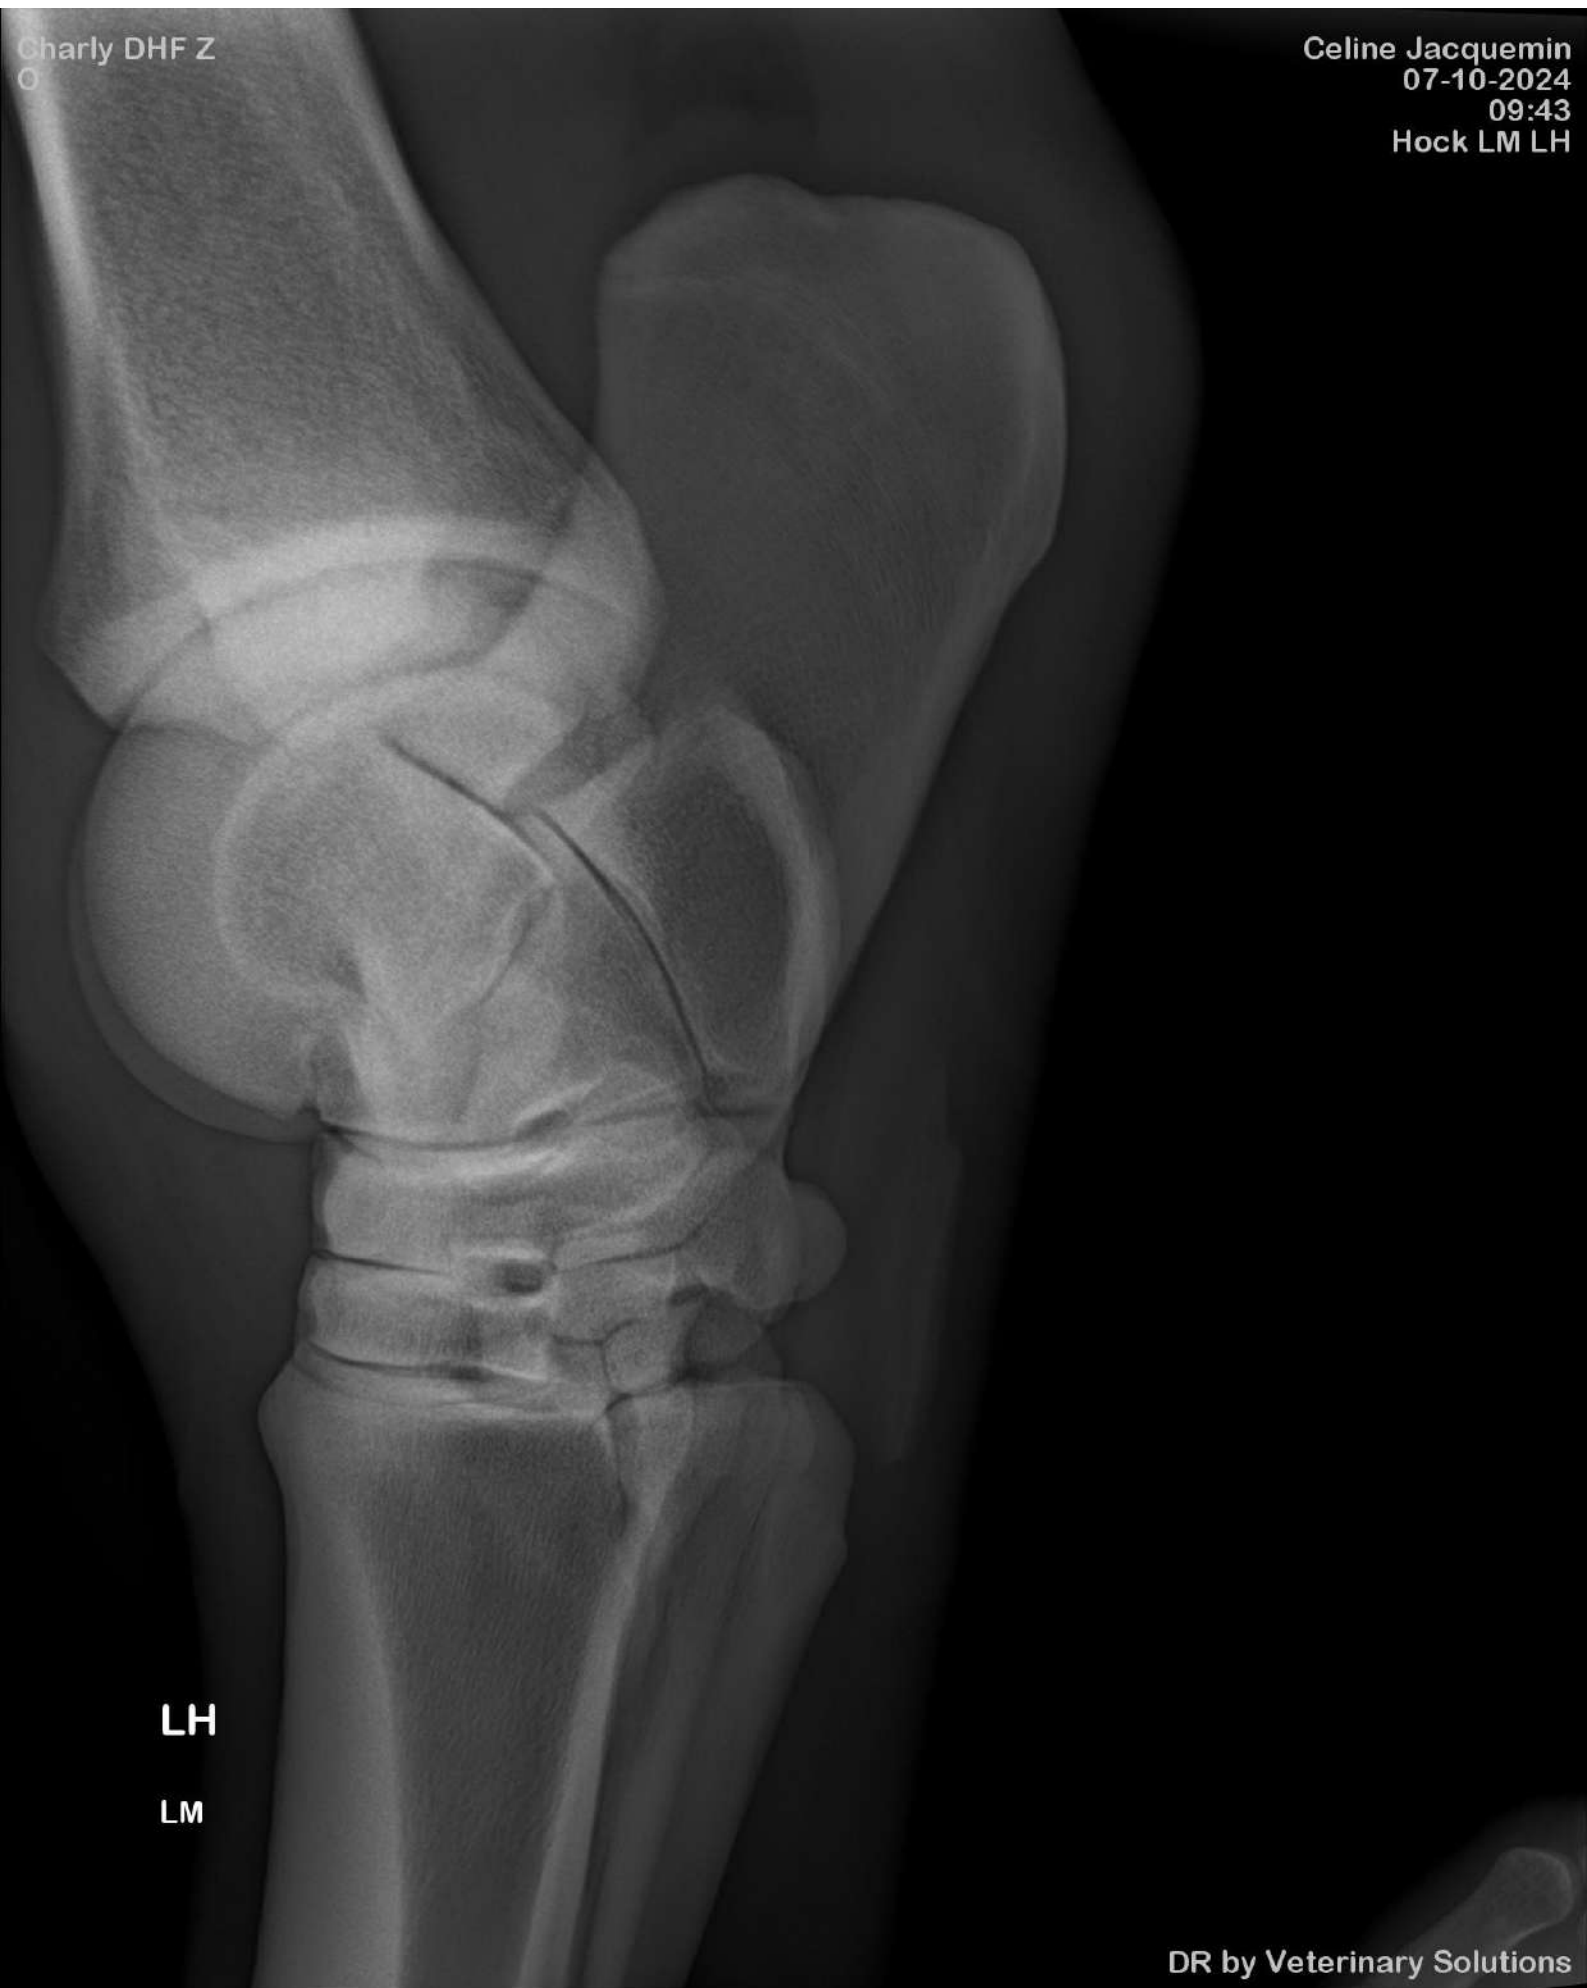

Charly DHF Z
O

Celine Jacquemin
07-10-2024
09:43
Hock LM LH

LH

LM