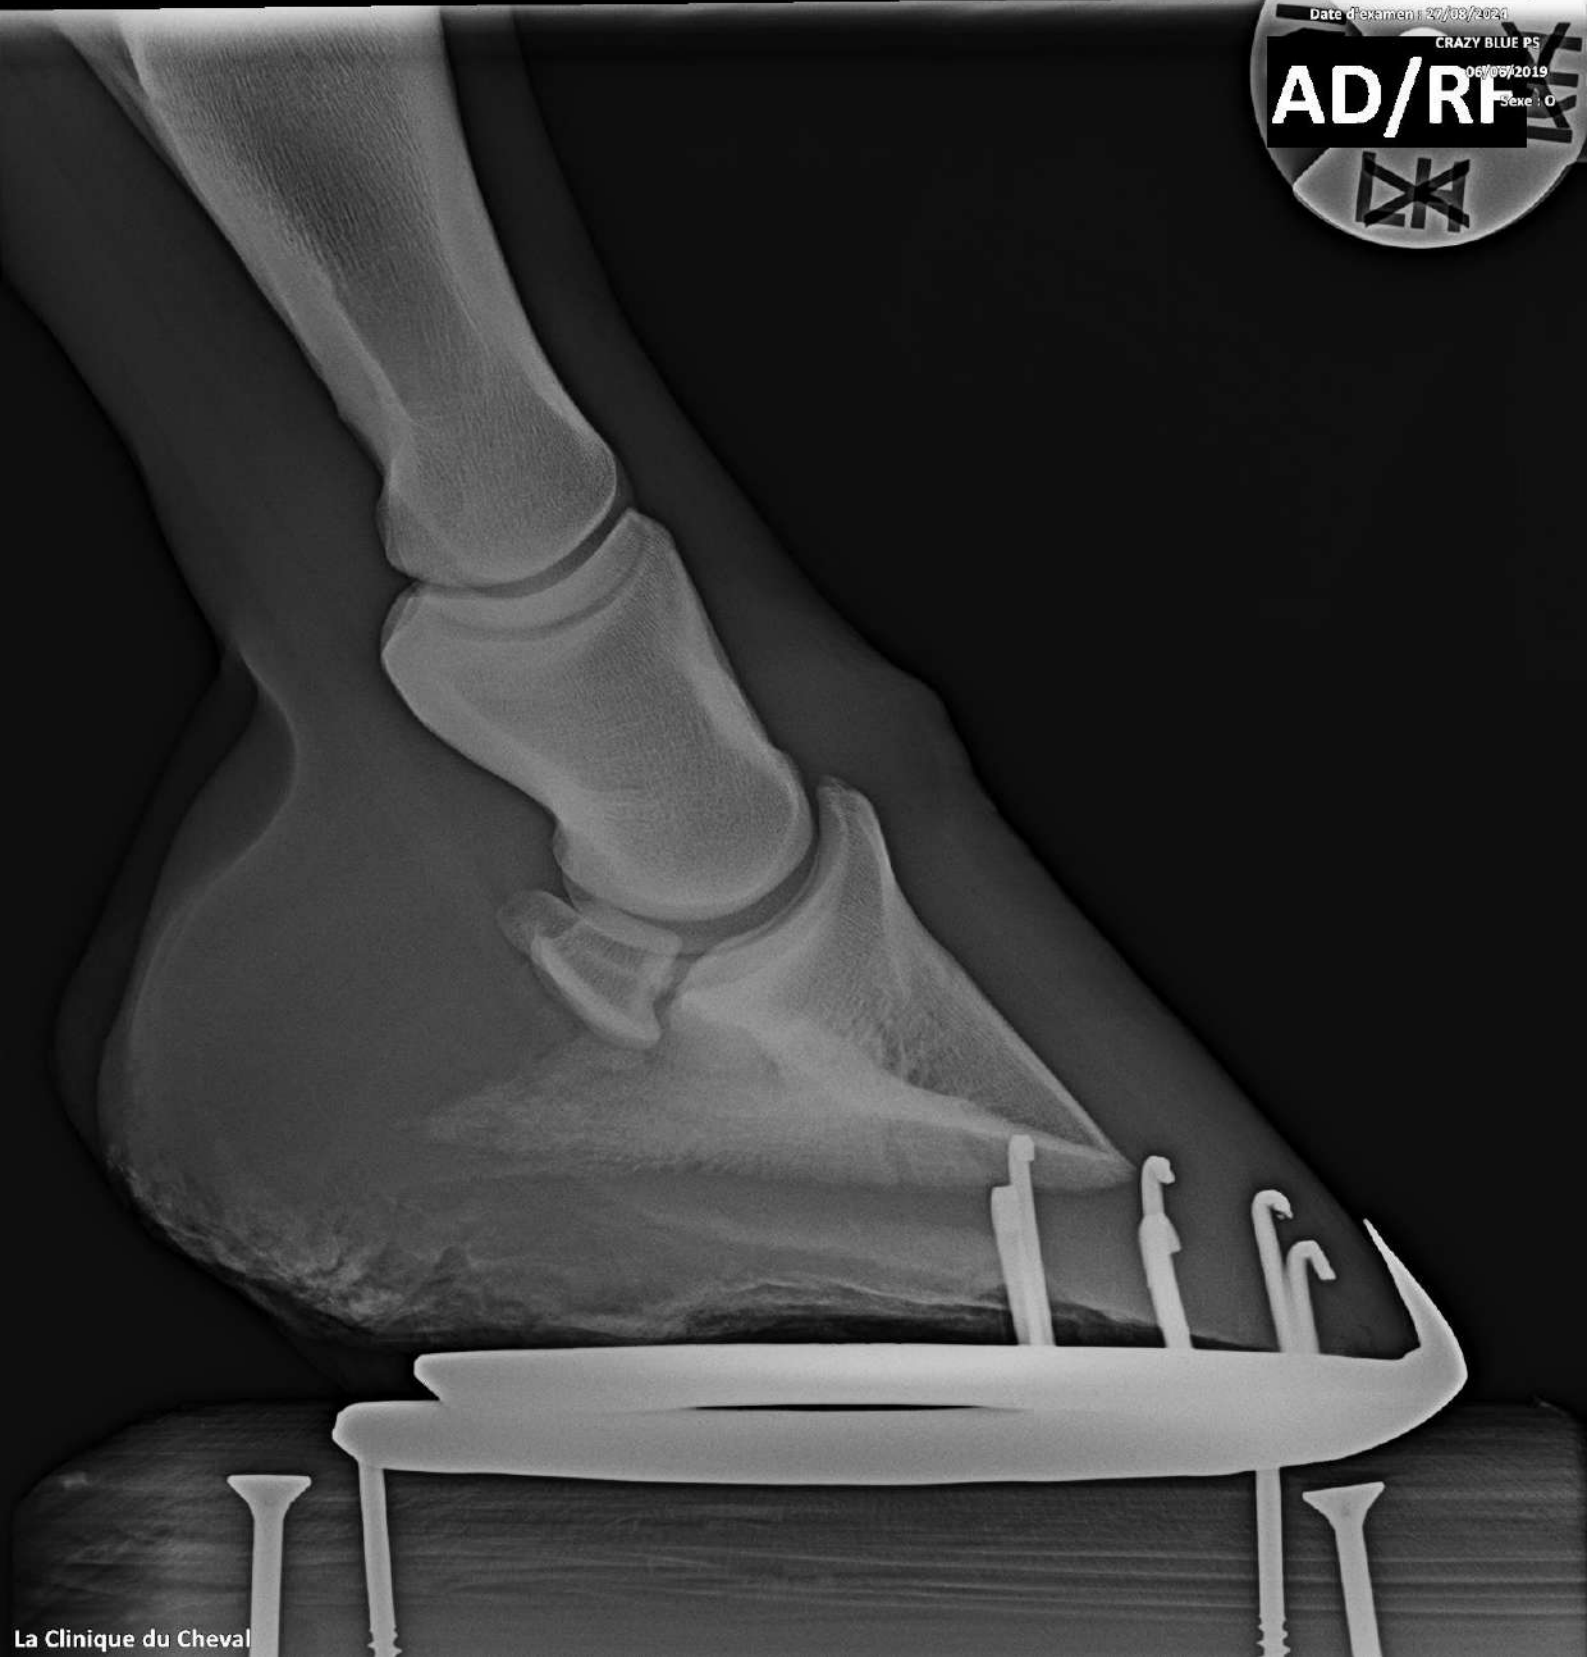

Date d'examen : 27/08/2021

CRAZY BLUE PS

06/06/2019

Sexe : O

AD/RI