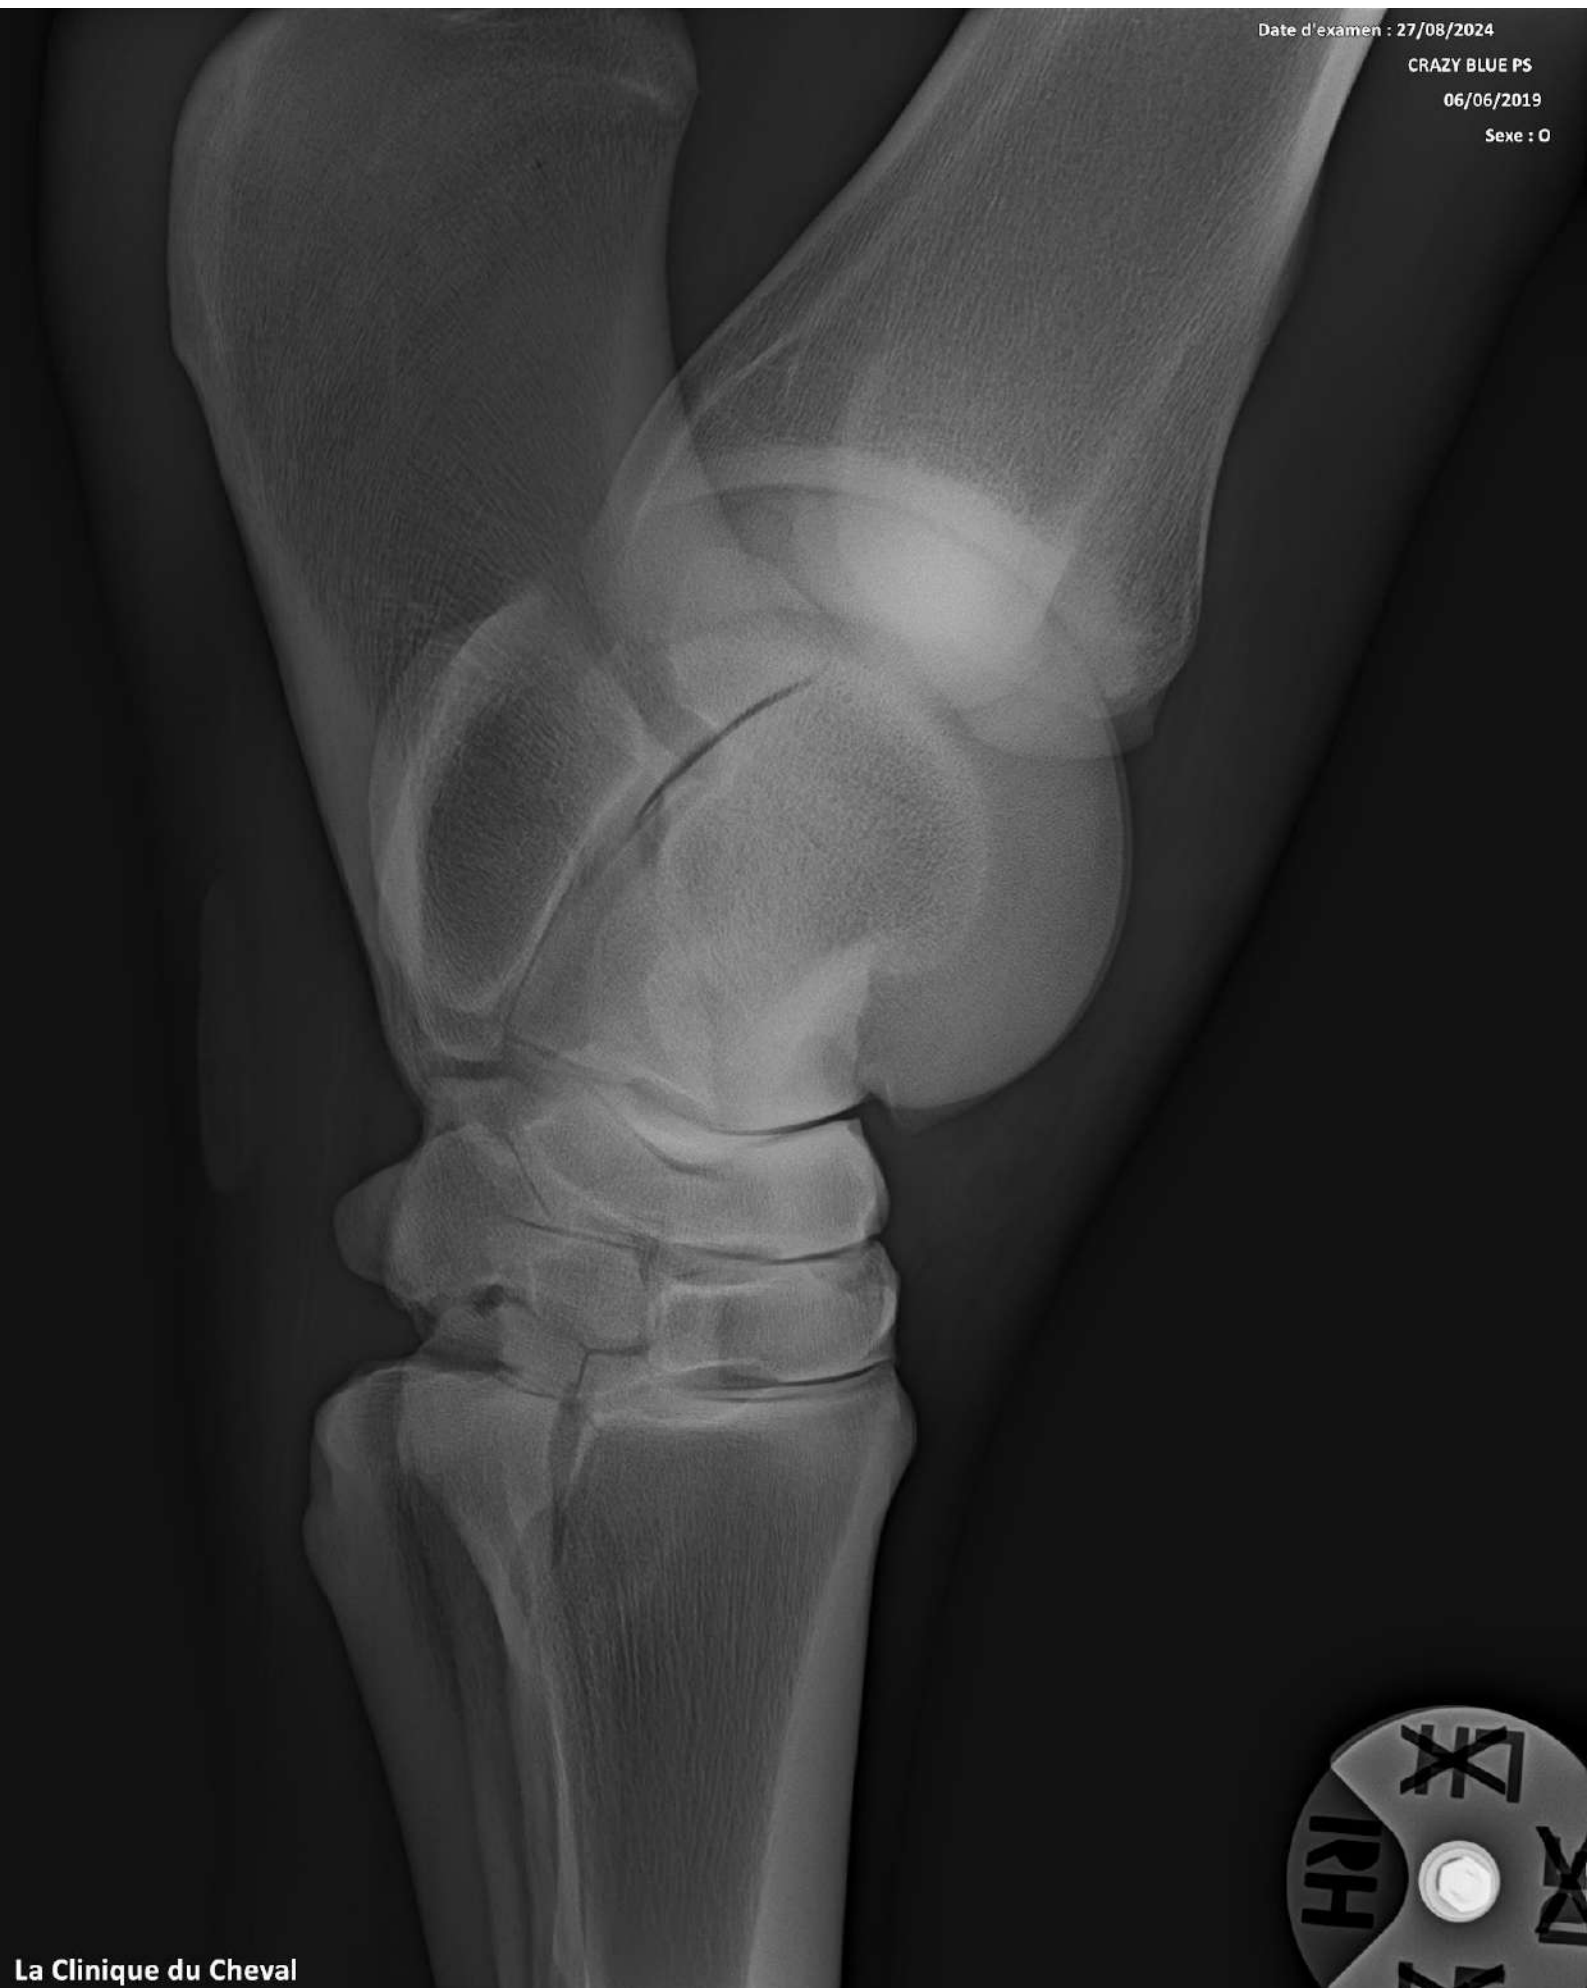

CRAZY BLUE PS

06/06/2019

Sexe : O

PD/RH

Date d'examen : 27/08/2024

CRAZY BLUE PS

06/06/2019

Sexe : O