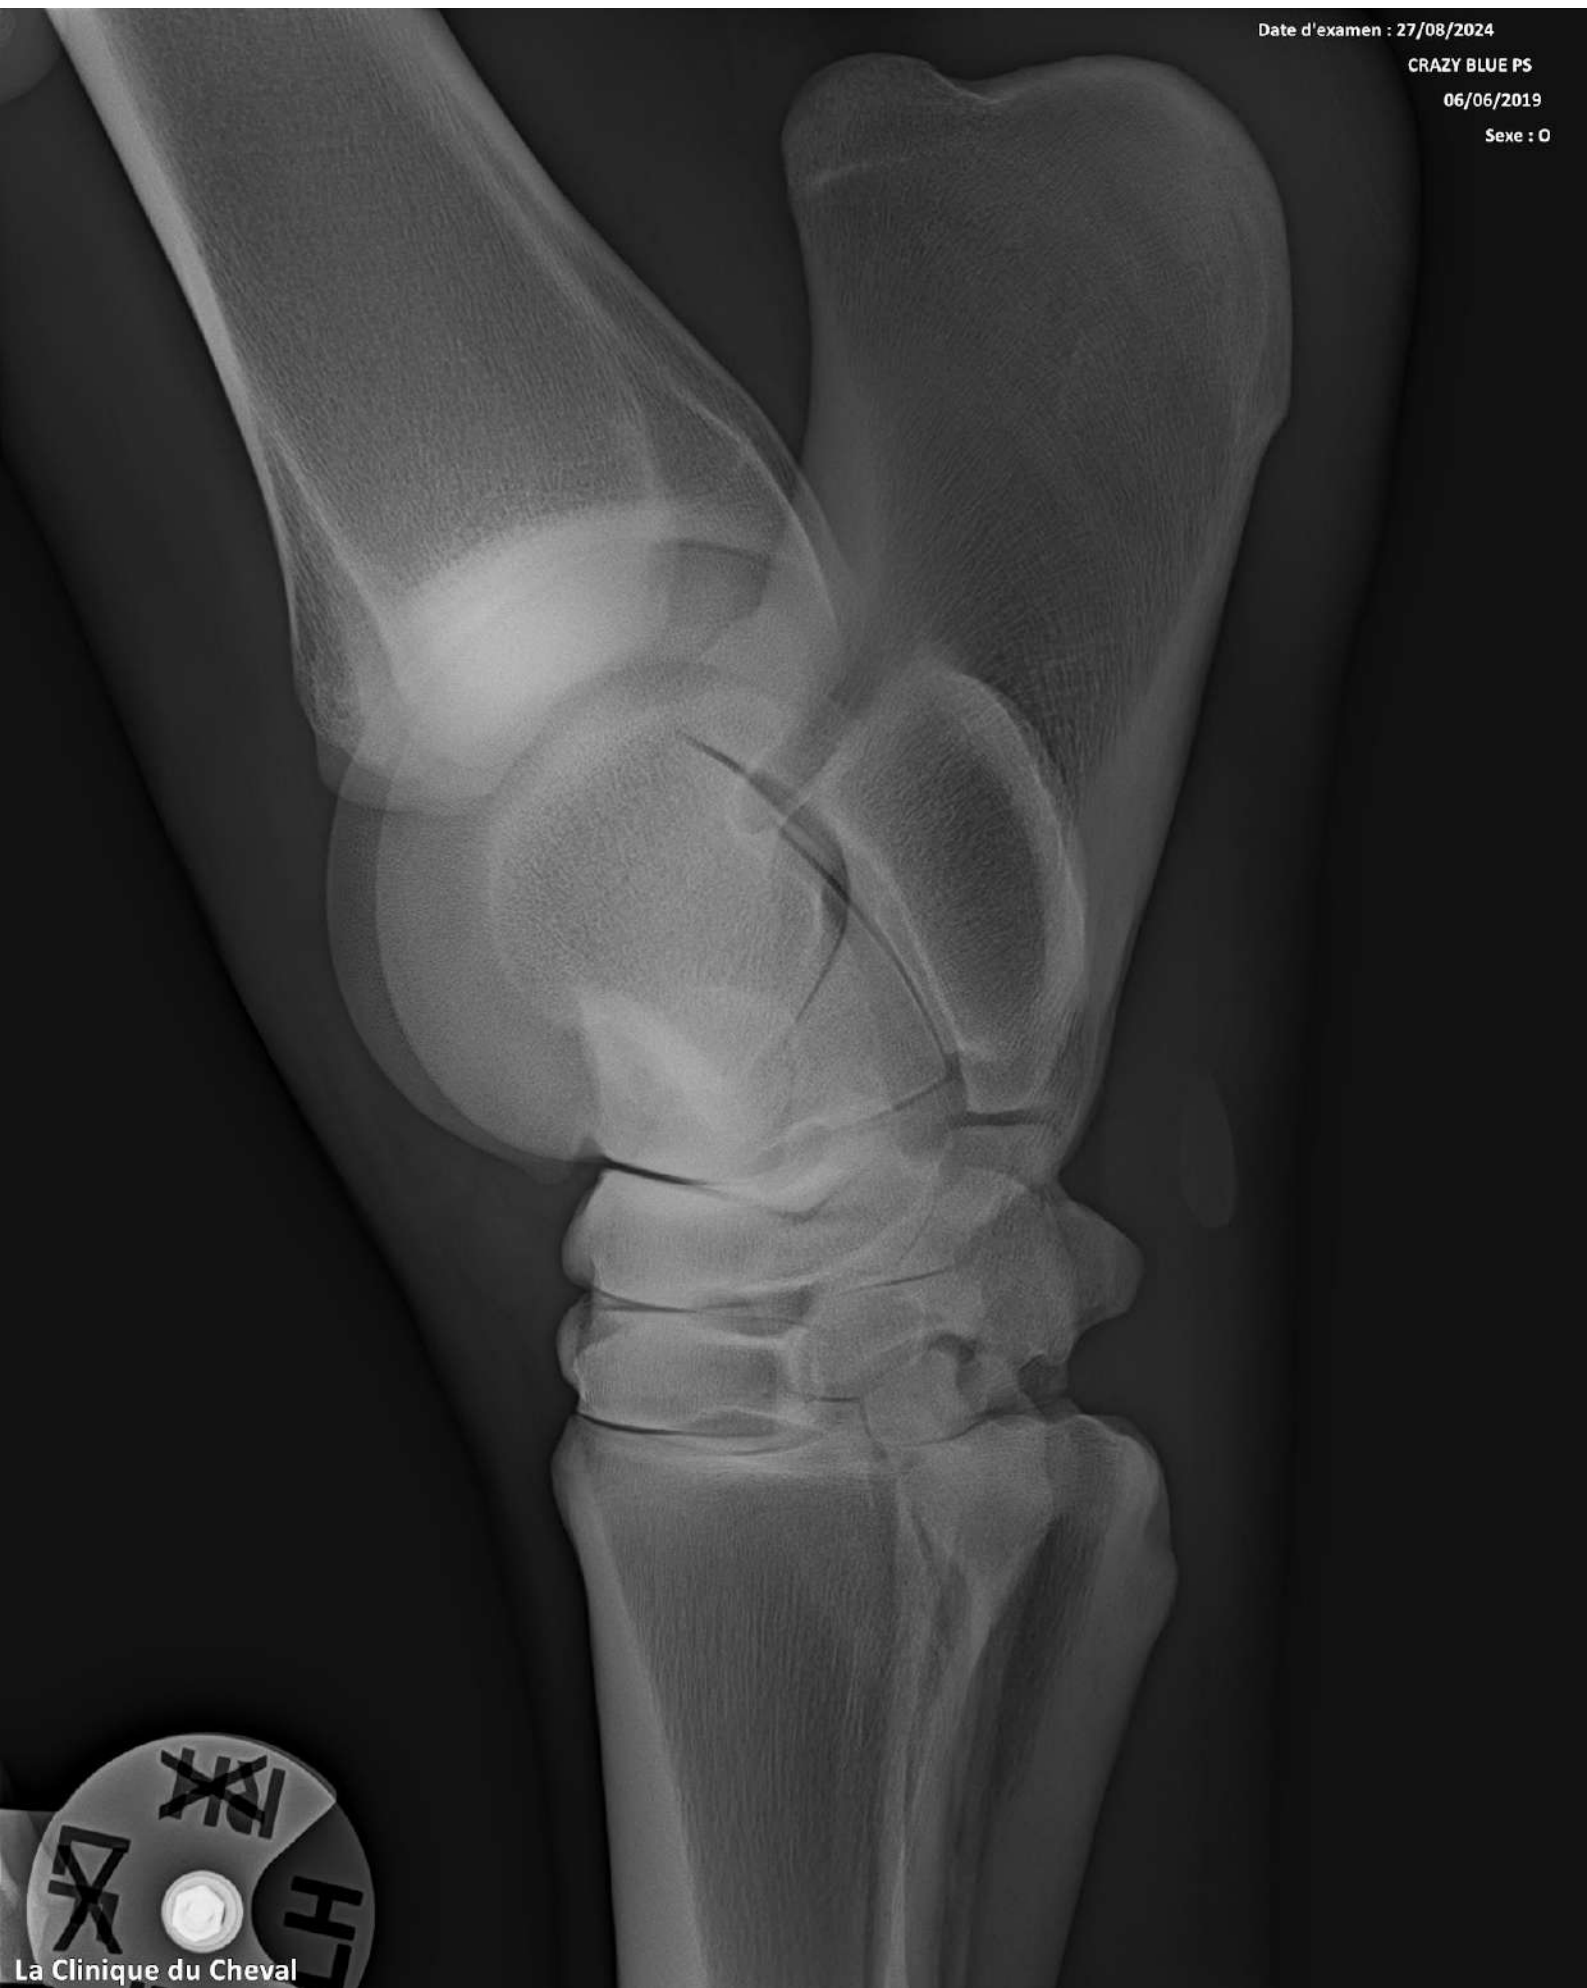

Sexe : O

Date d'examen : 27/08/2024

CRAZY BLUE PS

06/06/2019

Sexe : O

La Clinique du Cheval

Date d'examen : 27/08/2024

CRAZY BLUE PS