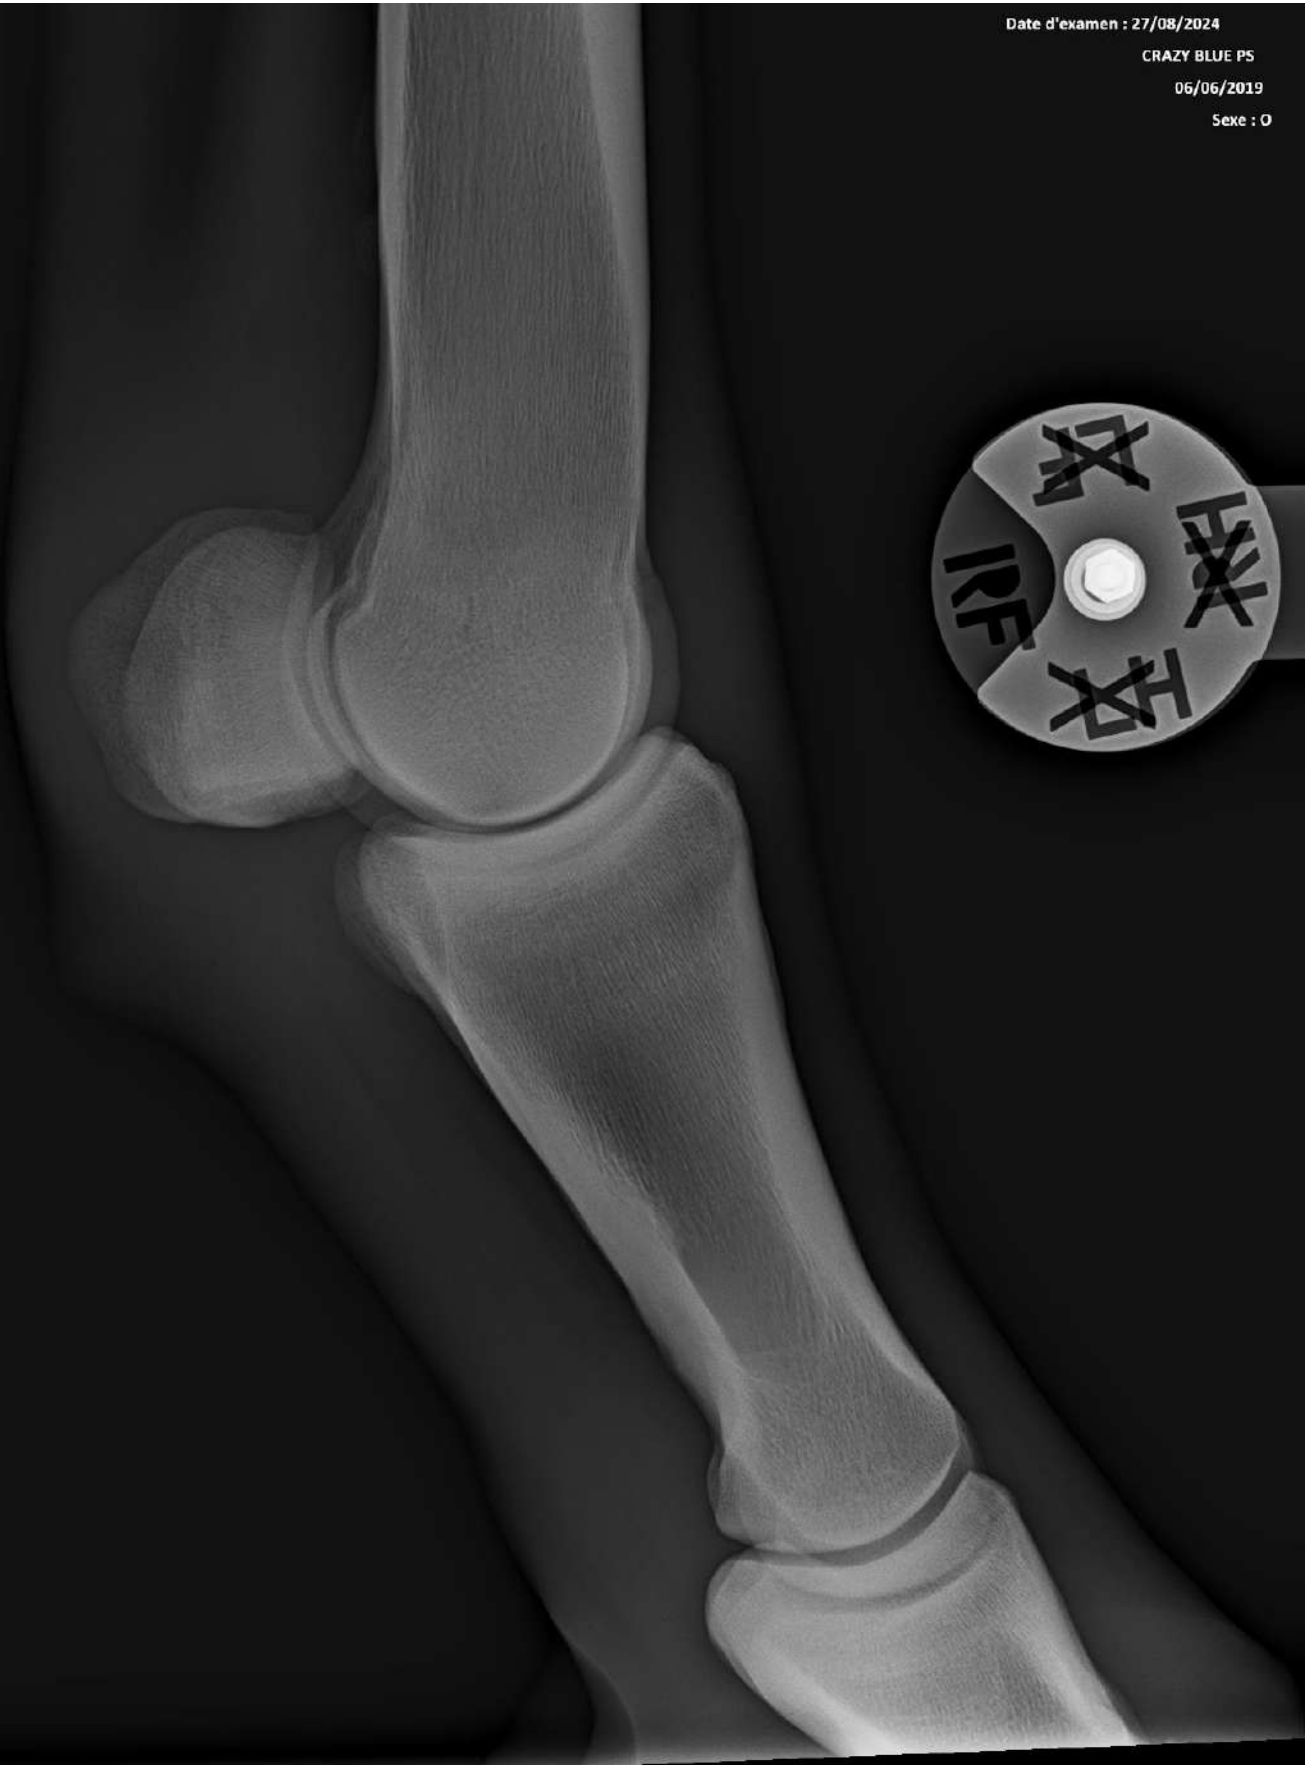

Sexe : O

Date d'examen : 27/08/2024

CRAZY BLUE PS

06/06/2019

Sexe : O

Date d'examen : 27/08/2024

CRAZY BLUE PS

06/06/2019