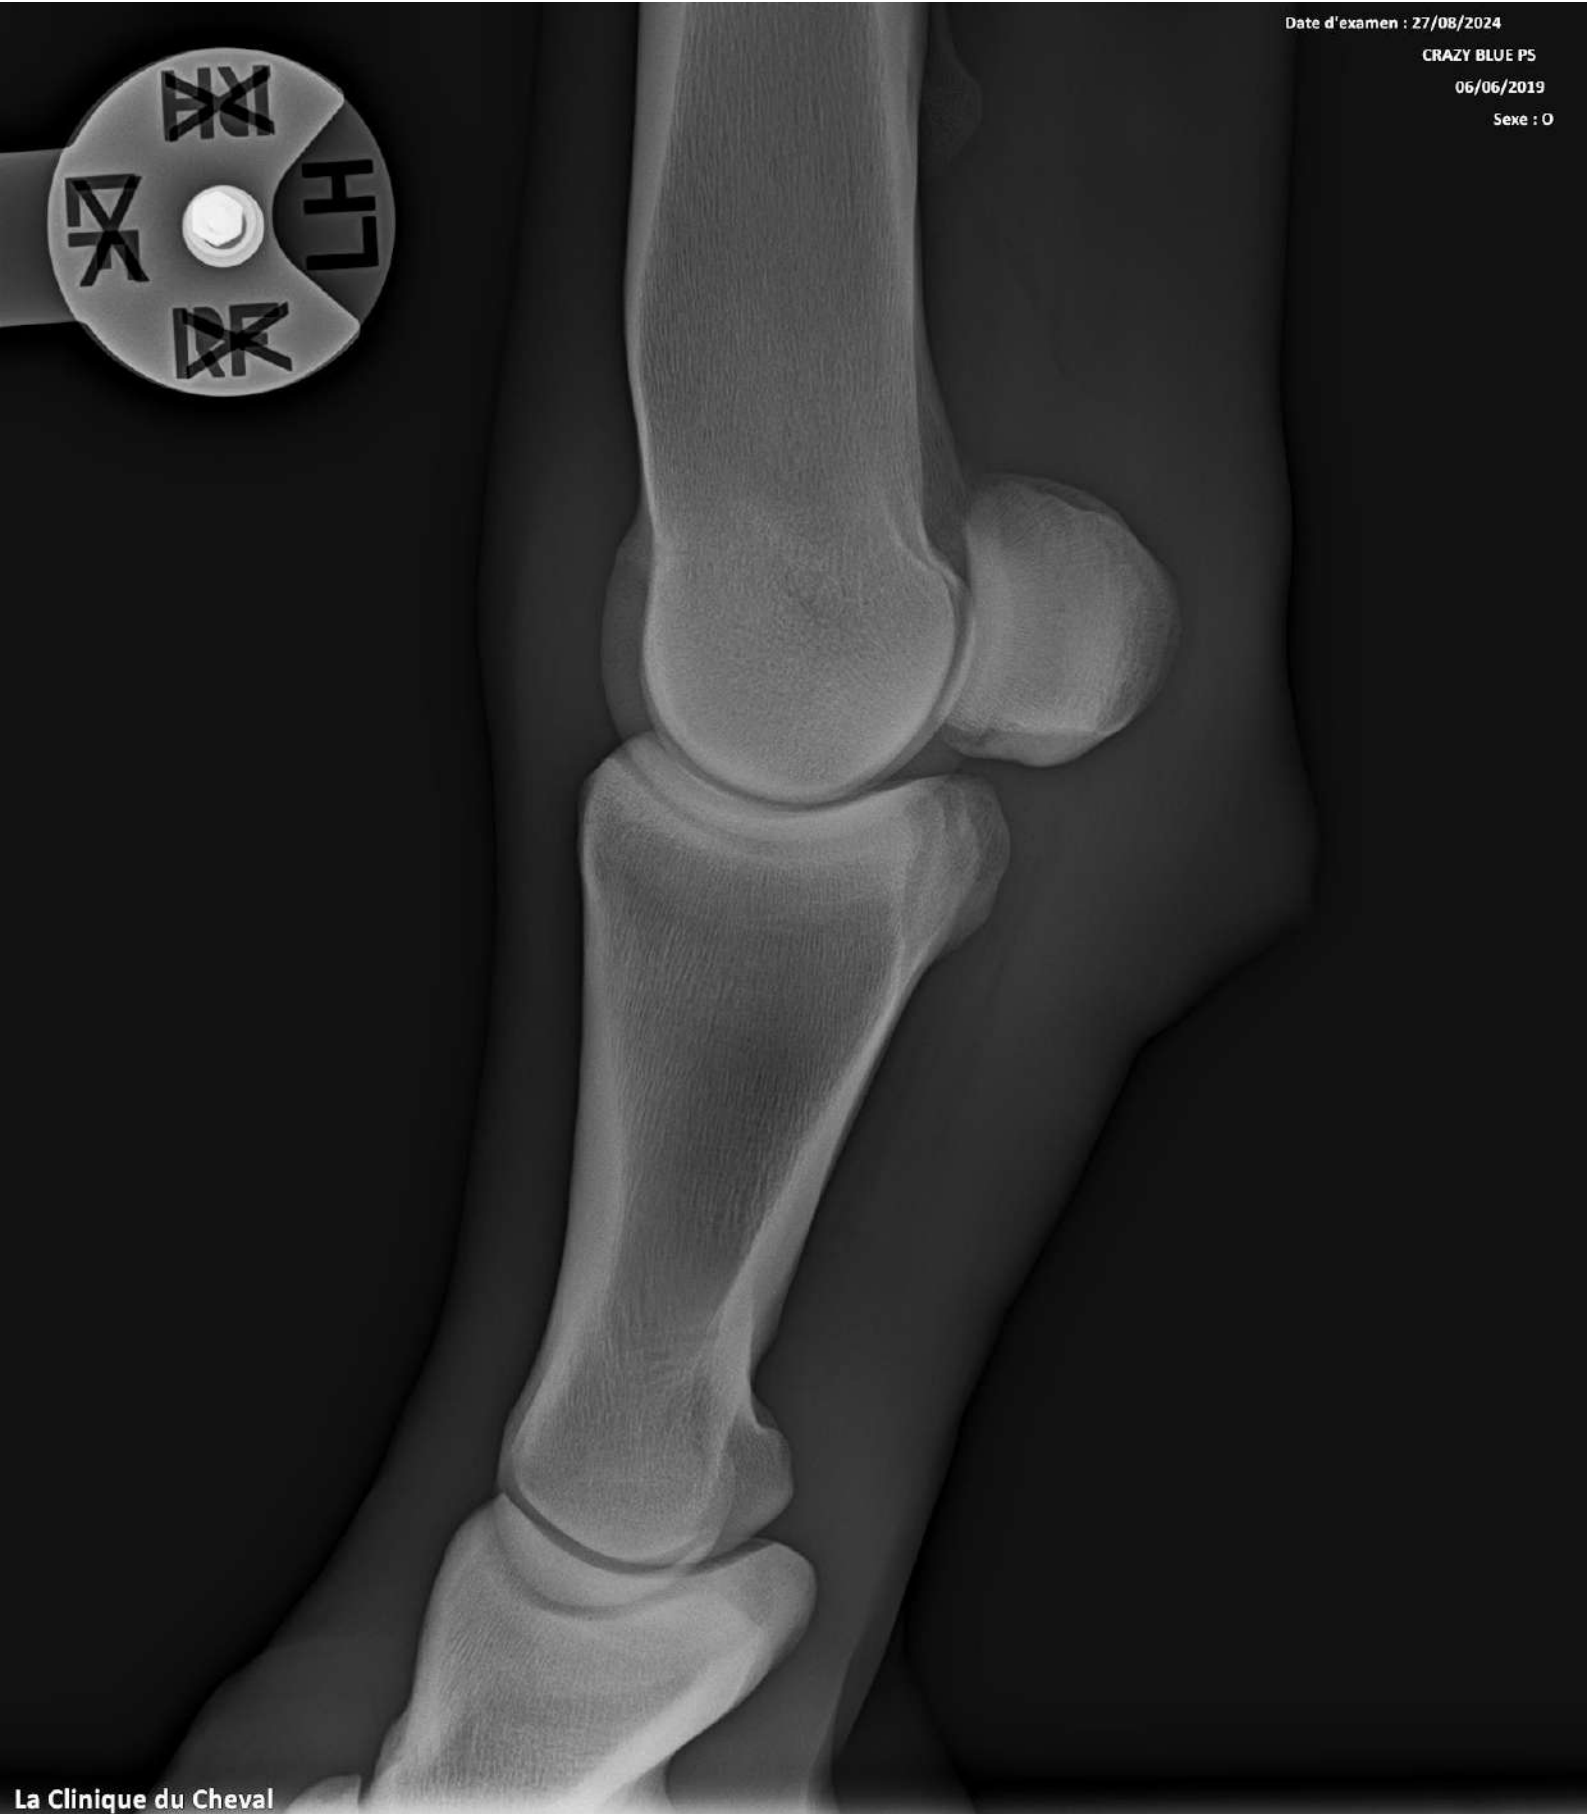

CRAZY BLUE PS

06/06/2019

Sexe : O

Date d'examen : 27/08/2024

CRAZY BLUE PS

06/06/2019

Sexe : O

Date d'examen : 27/08/2024