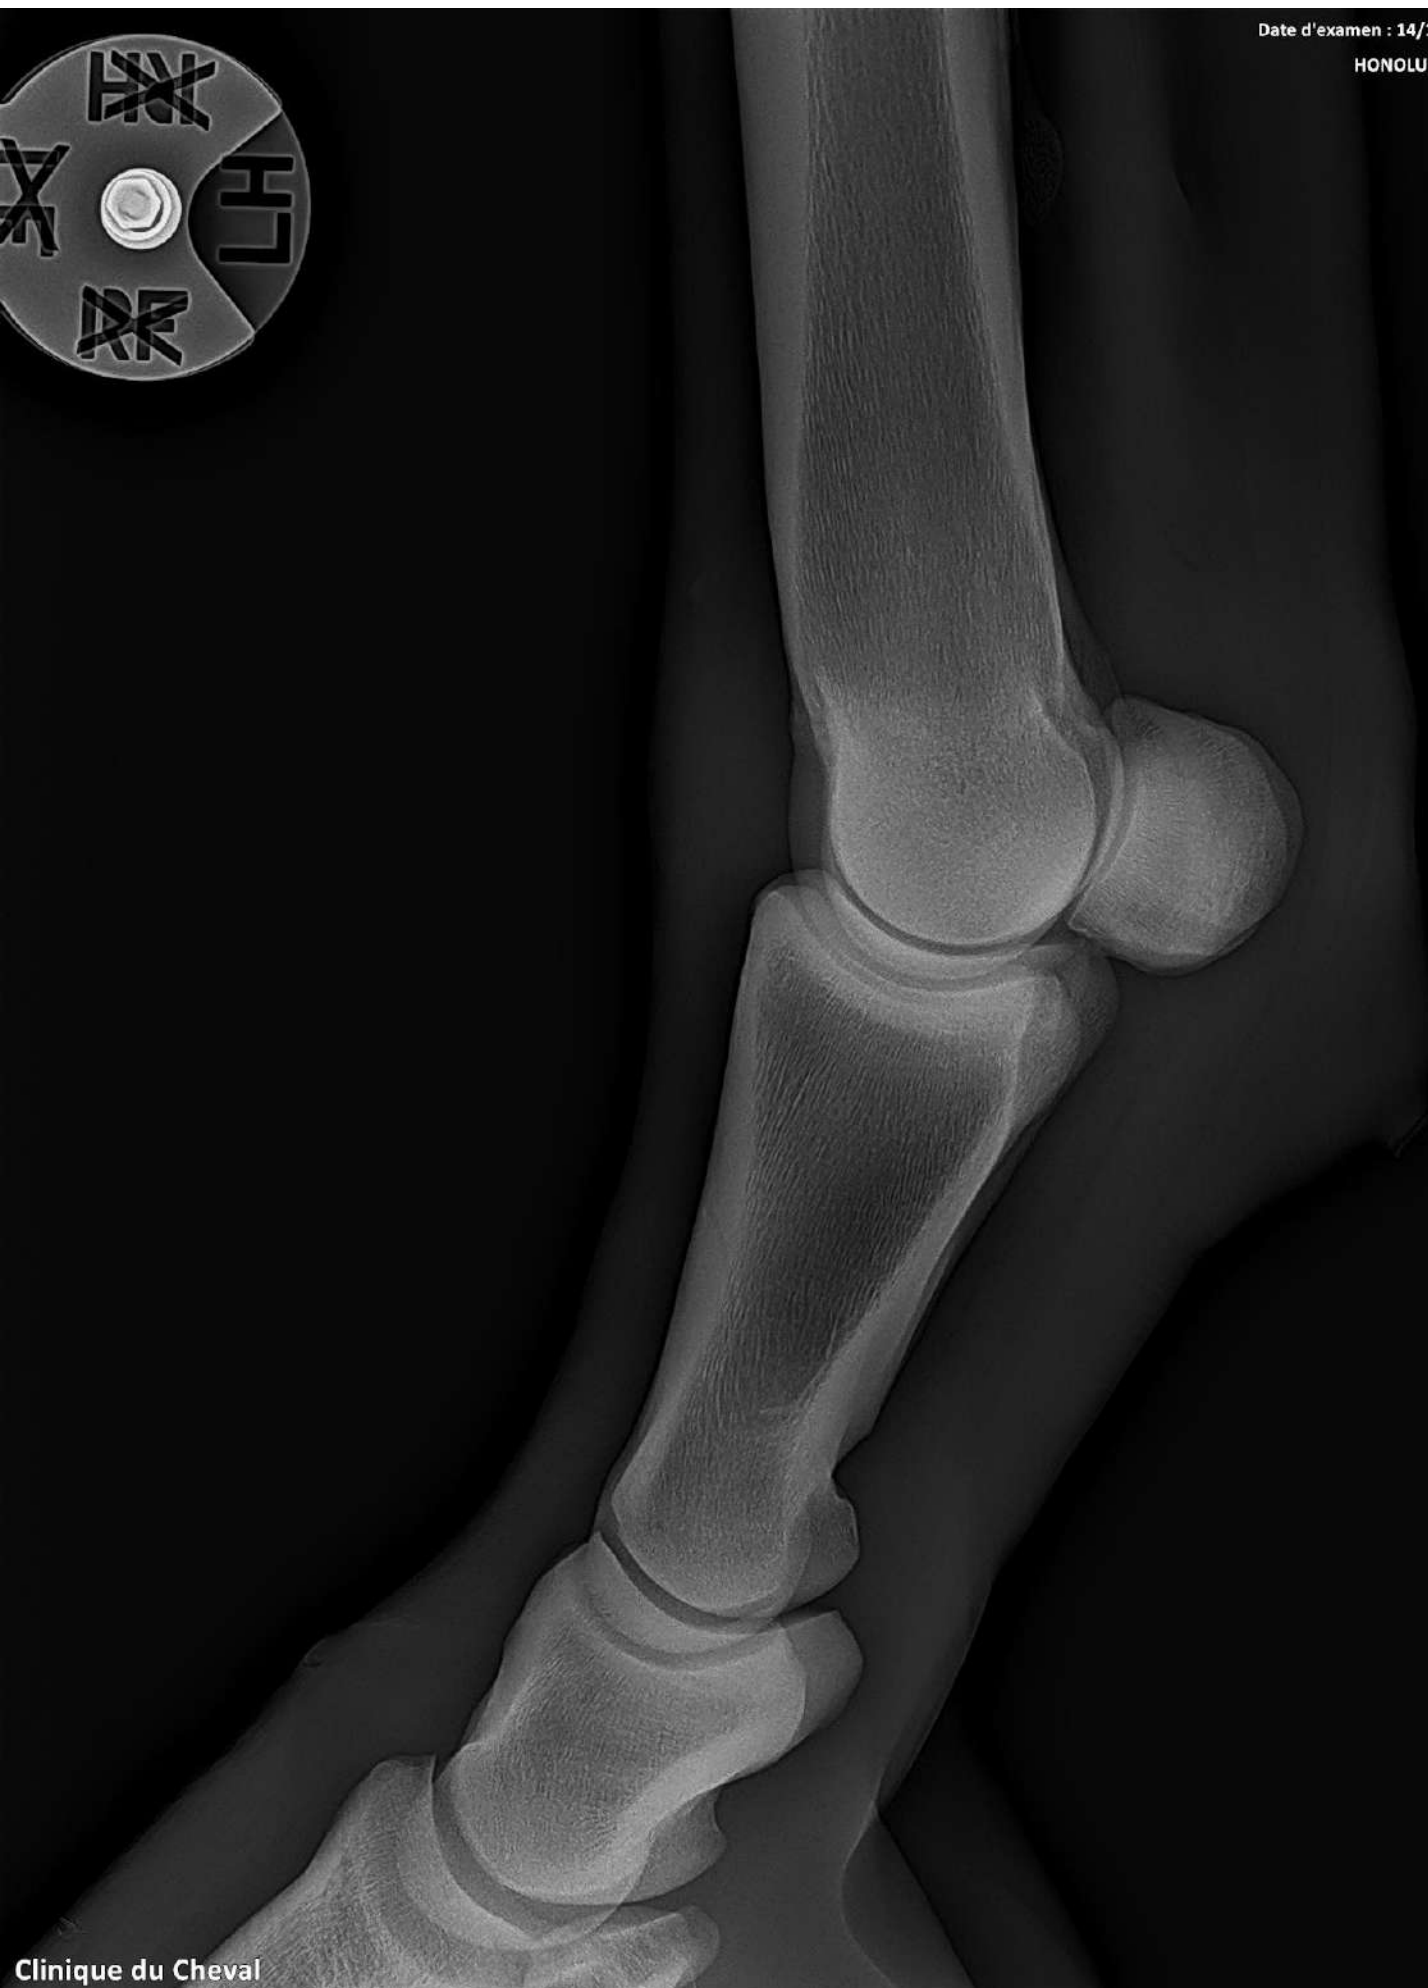

Sexe : M

CH

IKK

Date d'examen : 14/11/2024

HONOLULU DU ROY

15/05/2017

Sexe : M

Date d'examen : 14/11/2024