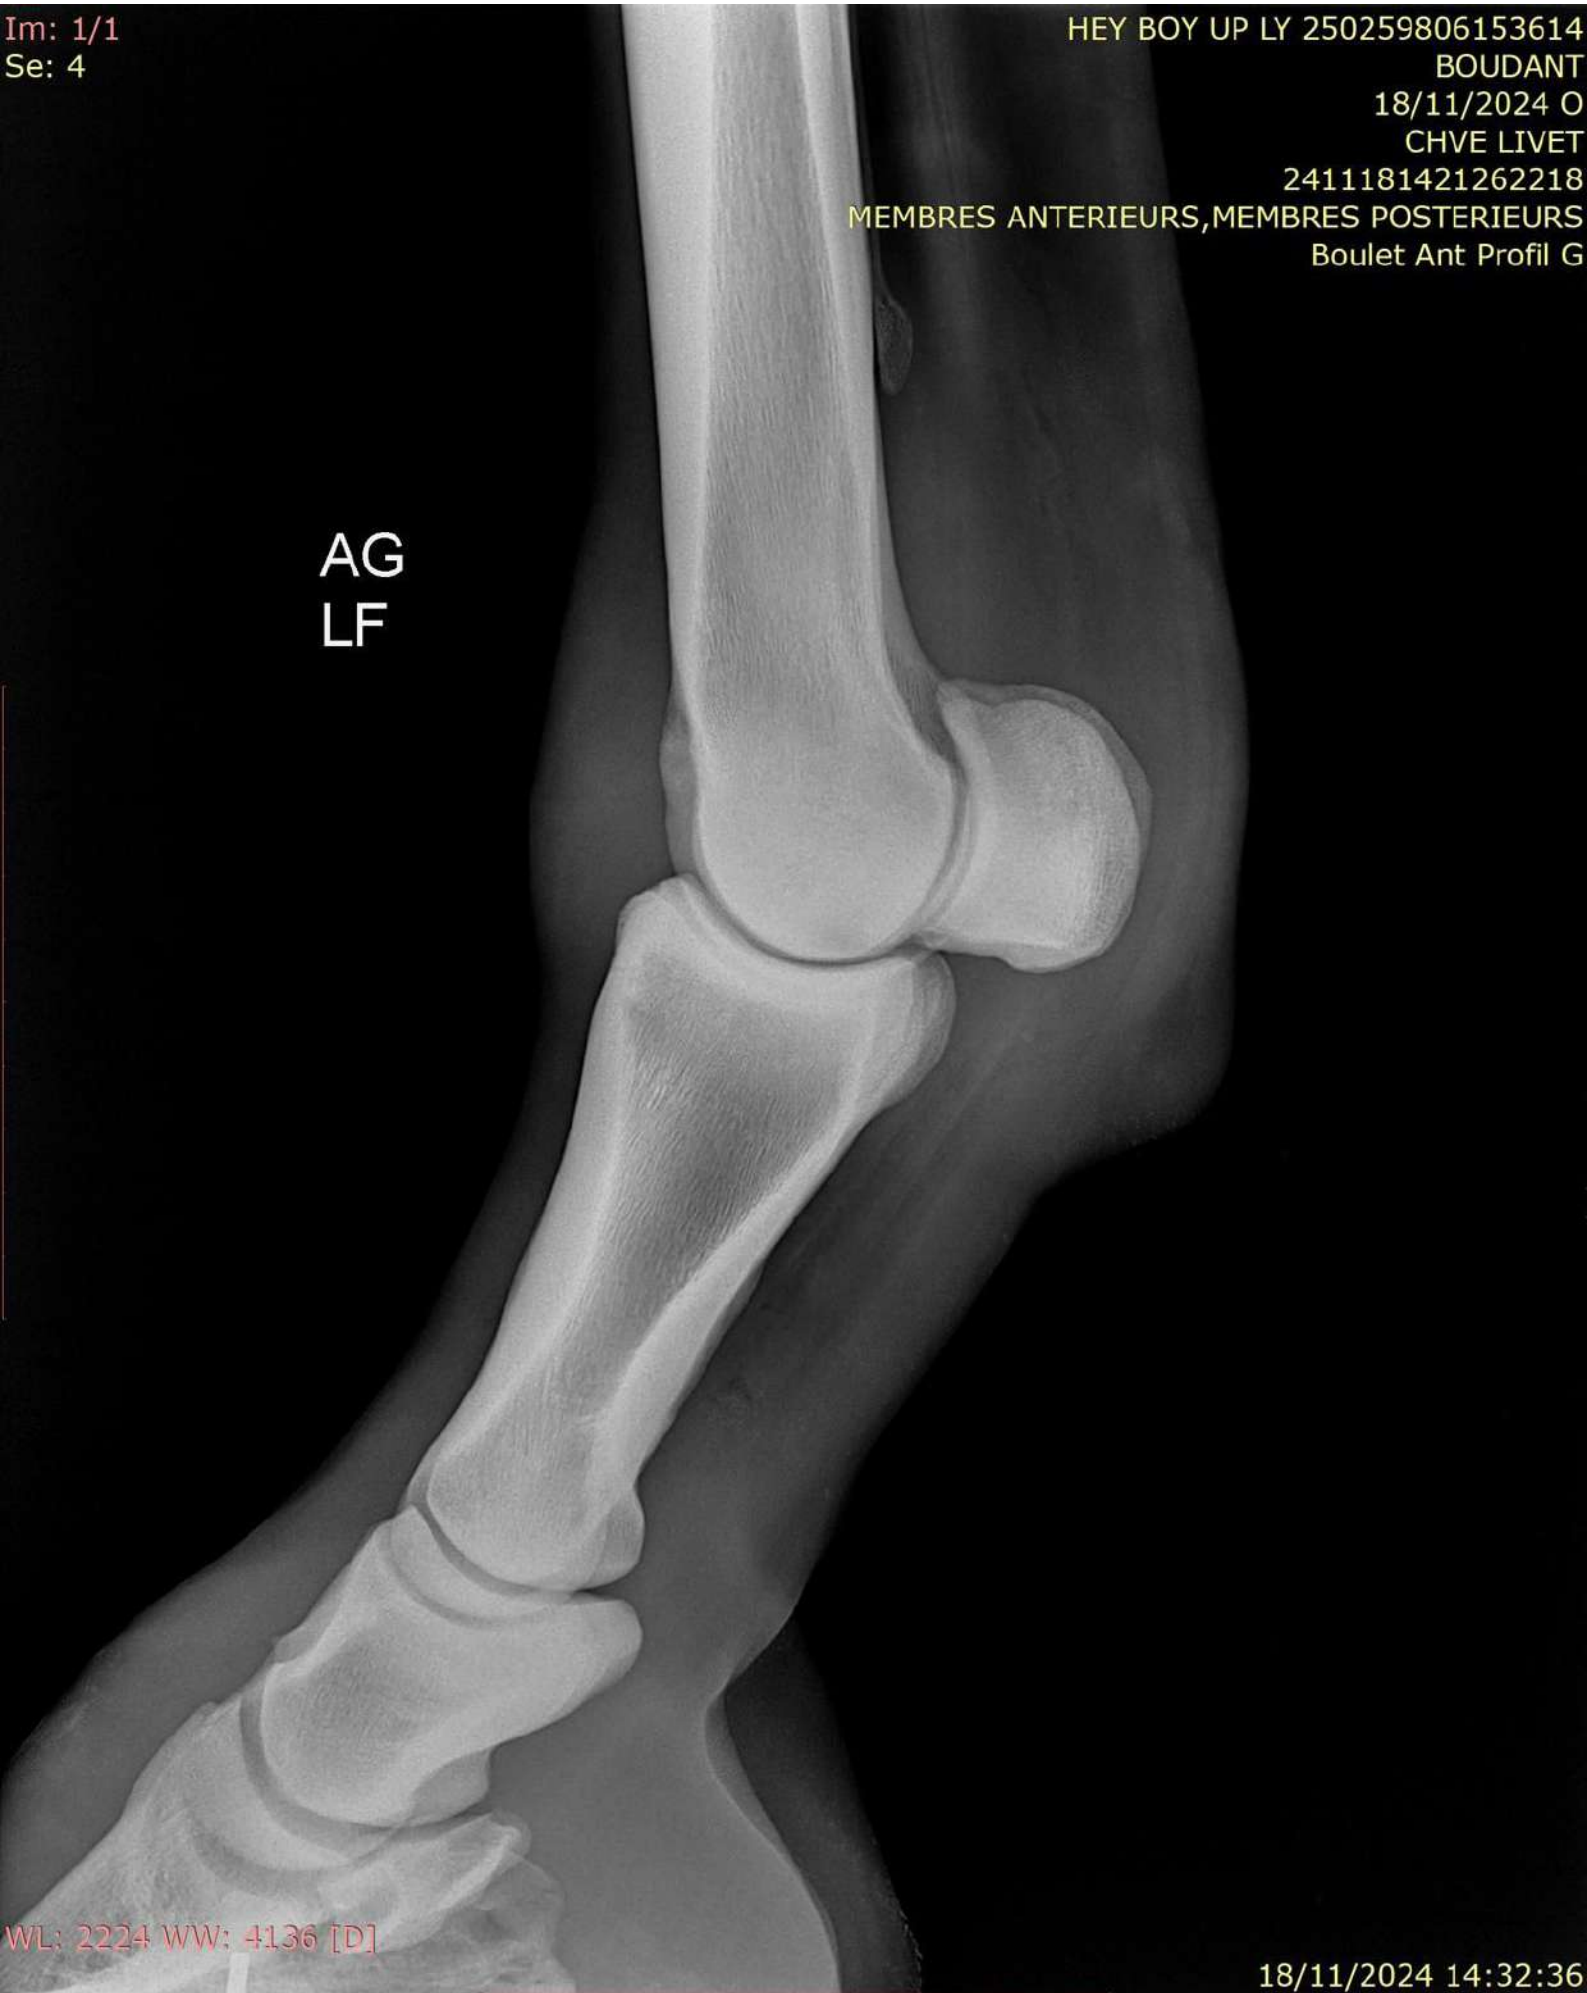

Im: 1/1
Se: 4

HEY BOY UP LY 250259806153614
BOUDANT
18/11/2024 O
CHVE LIVET
2411181421262218
MEMBRES ANTERIEURS, MEMBRES POSTERIEURS
Boulet Ant Profil G

AG
LF

WL: 2224 WW: 4136 [D]

18/11/2024 14:32:36