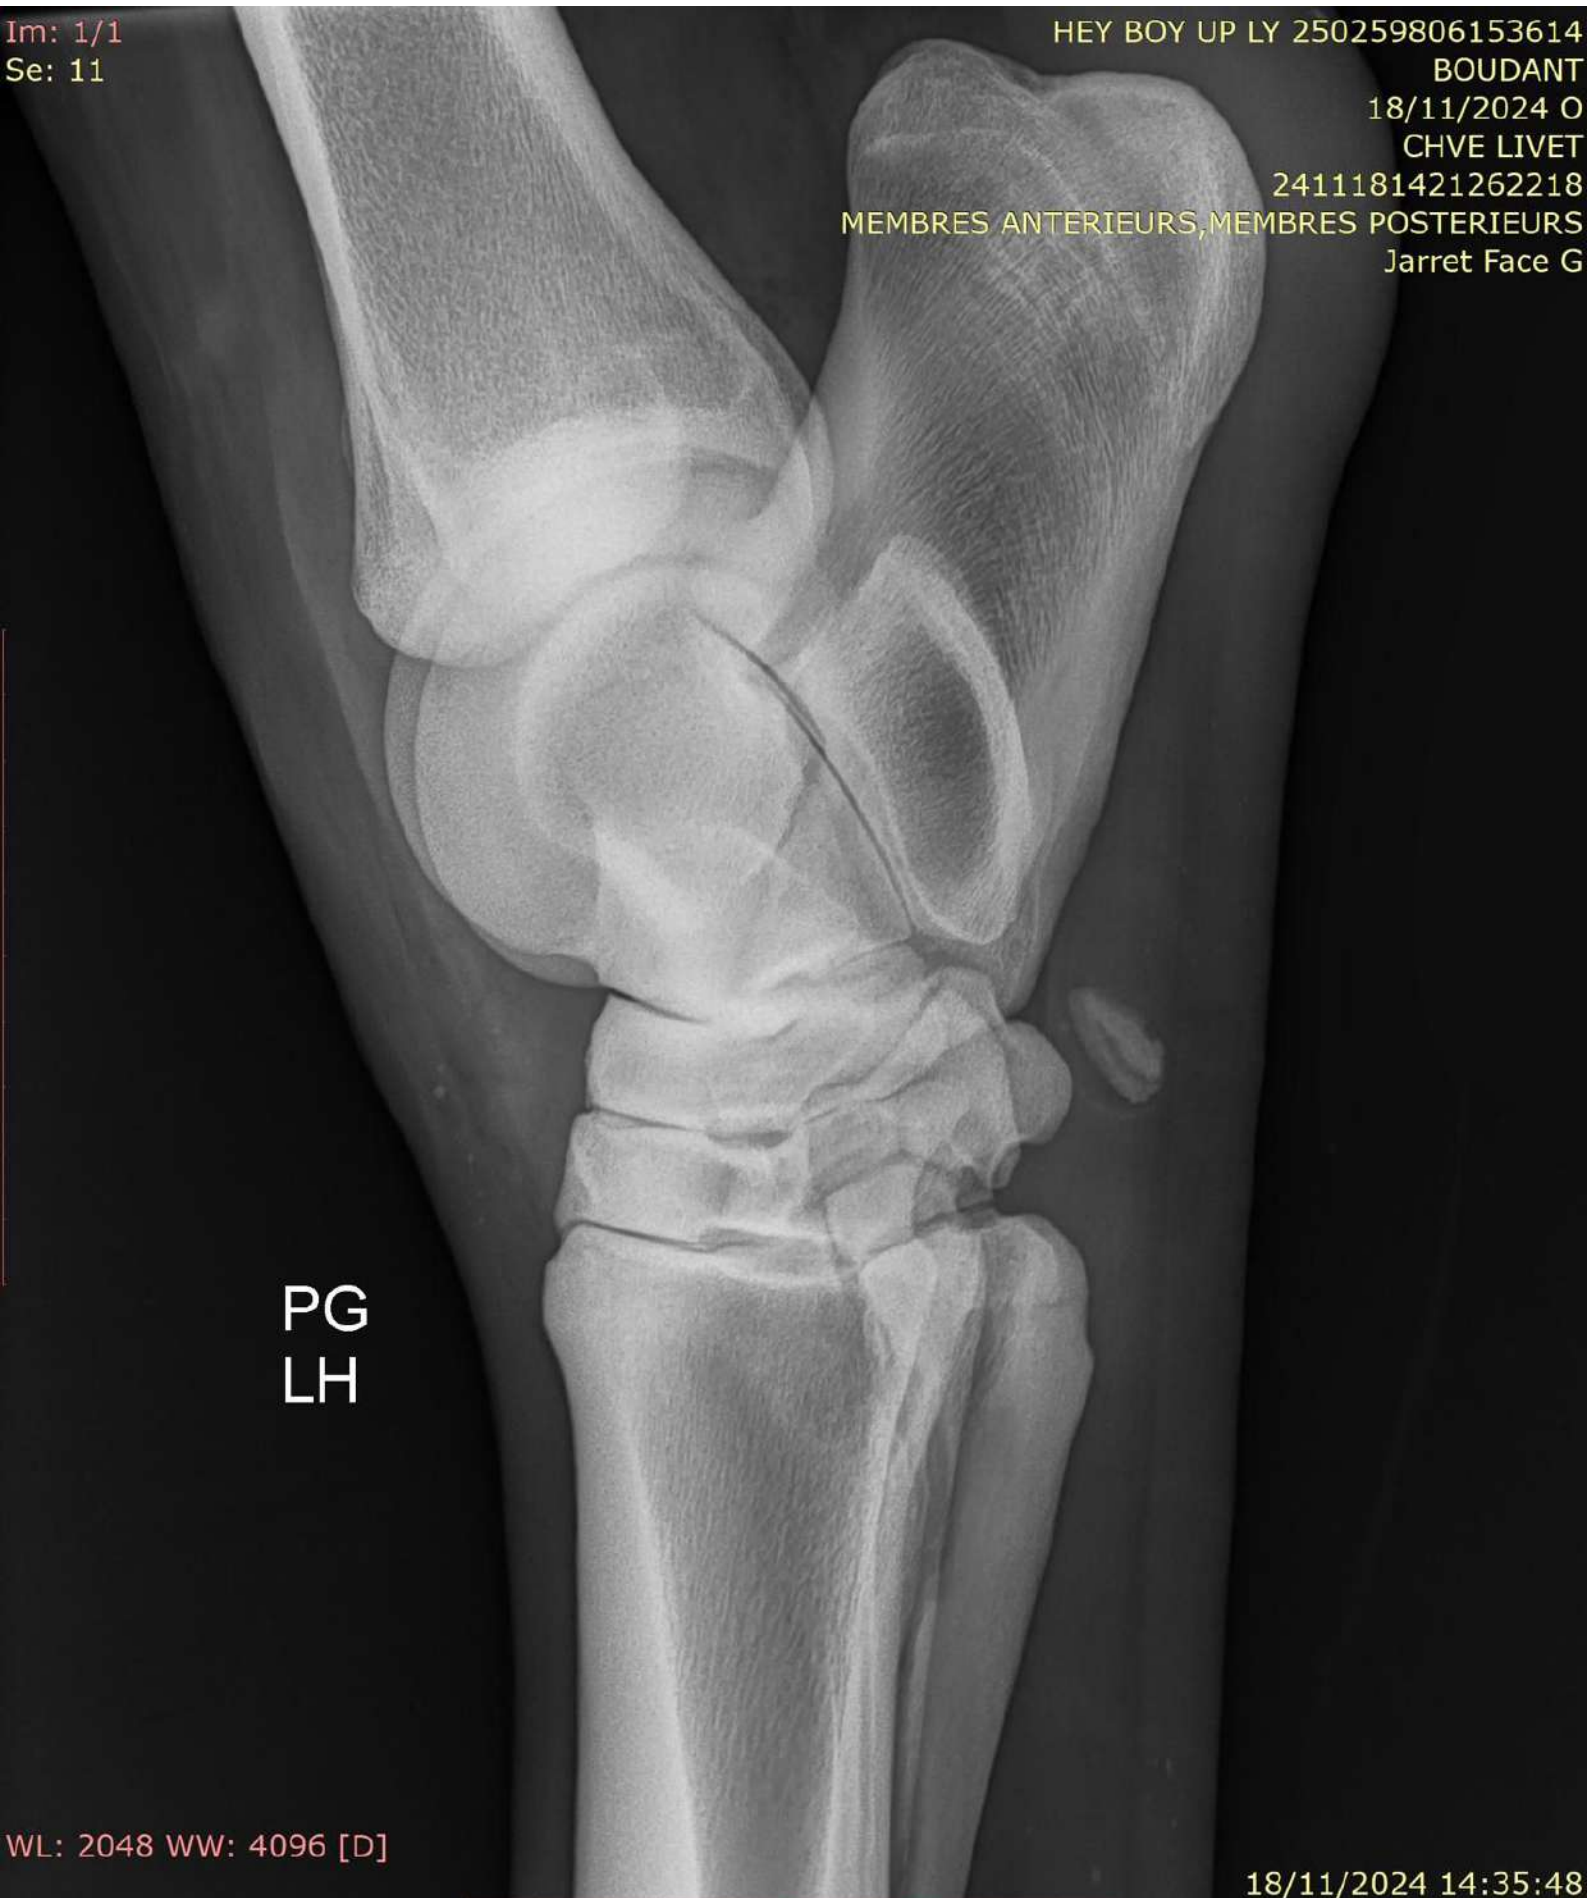

18/11/2024 14:42:01

Im: 1/1
Se: 11

HEY BOY UP LY 250259806153614
BOUDANT
18/11/2024 O
CHVE LIVET
2411181421262218
MEMBRES ANTERIEURS, MEMBRES POSTERIEURS
Jarret Face G

PG
LH

WL: 2048 WW: 4096 [D]

18/11/2024 14:35:48