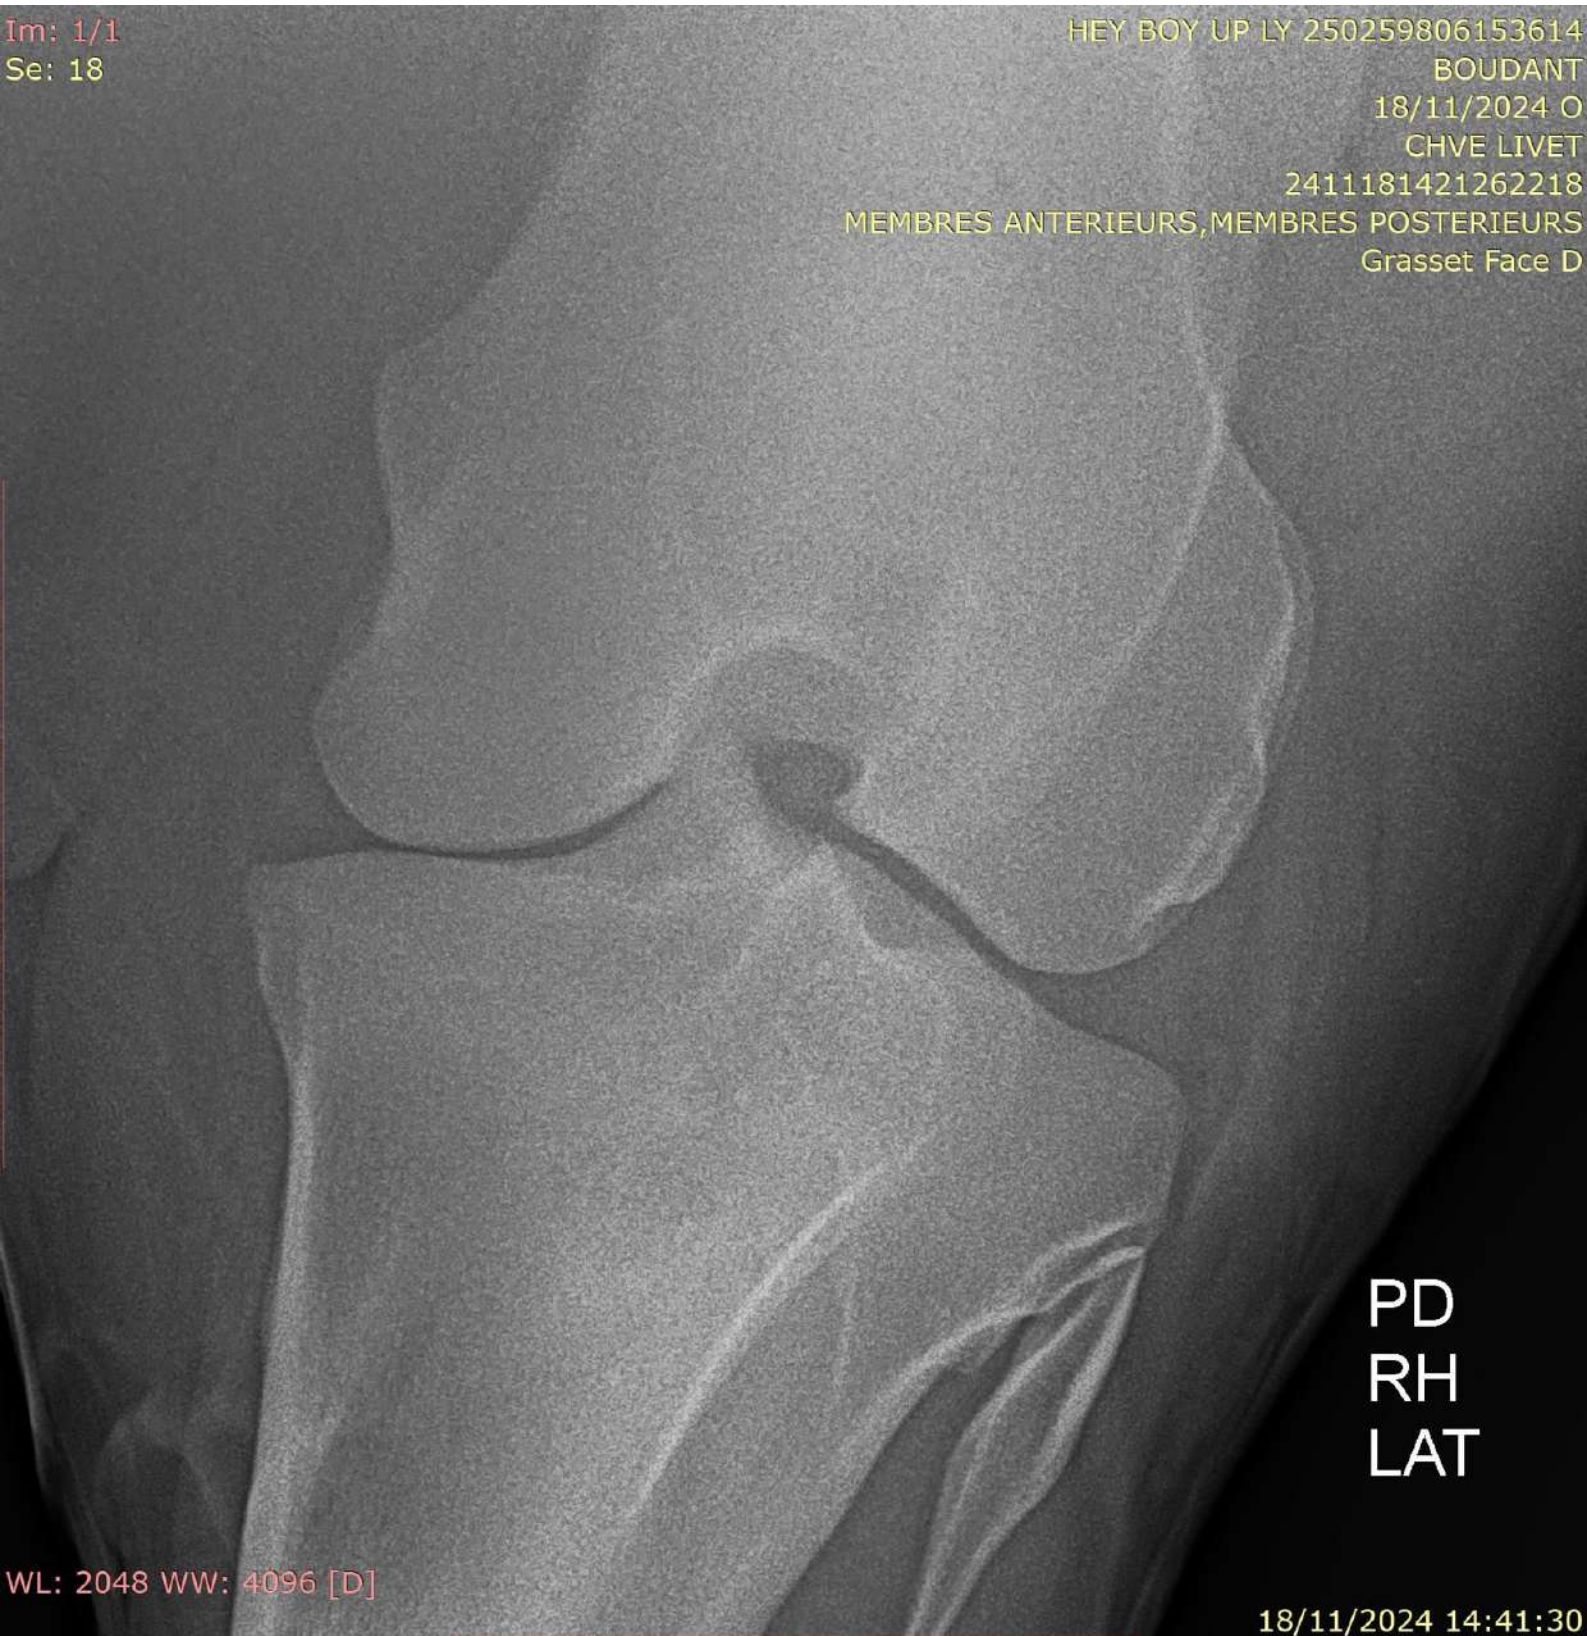

Pied Ant Profil D

AD
RF

WL: 2048 WW: 4096 [D]

18/11/2024 14:48:29

Im: 1/1
Se: 34

HEY BOY UP LY 250259806153614
BOUDANT
18/11/2024 O
CHVE LIVET
2411181421262218
MEMBRES ANTERIEURS, MEMBRES POSTERIEURS
Pied Ant Face D

AD
RF
LAT

WL: 2048 WW: 4096 [D]

18/11/2024 14:56:43

Im: 1/1
Se: 18

HEY BOY UP LY 250259806153614

BOUDANT

18/11/2024 O

CHVE LIVET

2411181421262218

MEMBRES ANTERIEURS, MEMBRES POSTERIEURS

Grasset Face D

PD
RH
LAT

WL: 2048 WW: 4096 [D]

18/11/2024 14:41:30

Im: 1/1
Se: 30

HEY BOY UP LY 250259806153614
BOUDANT
18/11/2024 O
CHVE LIVET
2411181421262218
MEMBRES ANTERIEURS, MEMBRES POSTERIEURS
Boulet Ant Face G