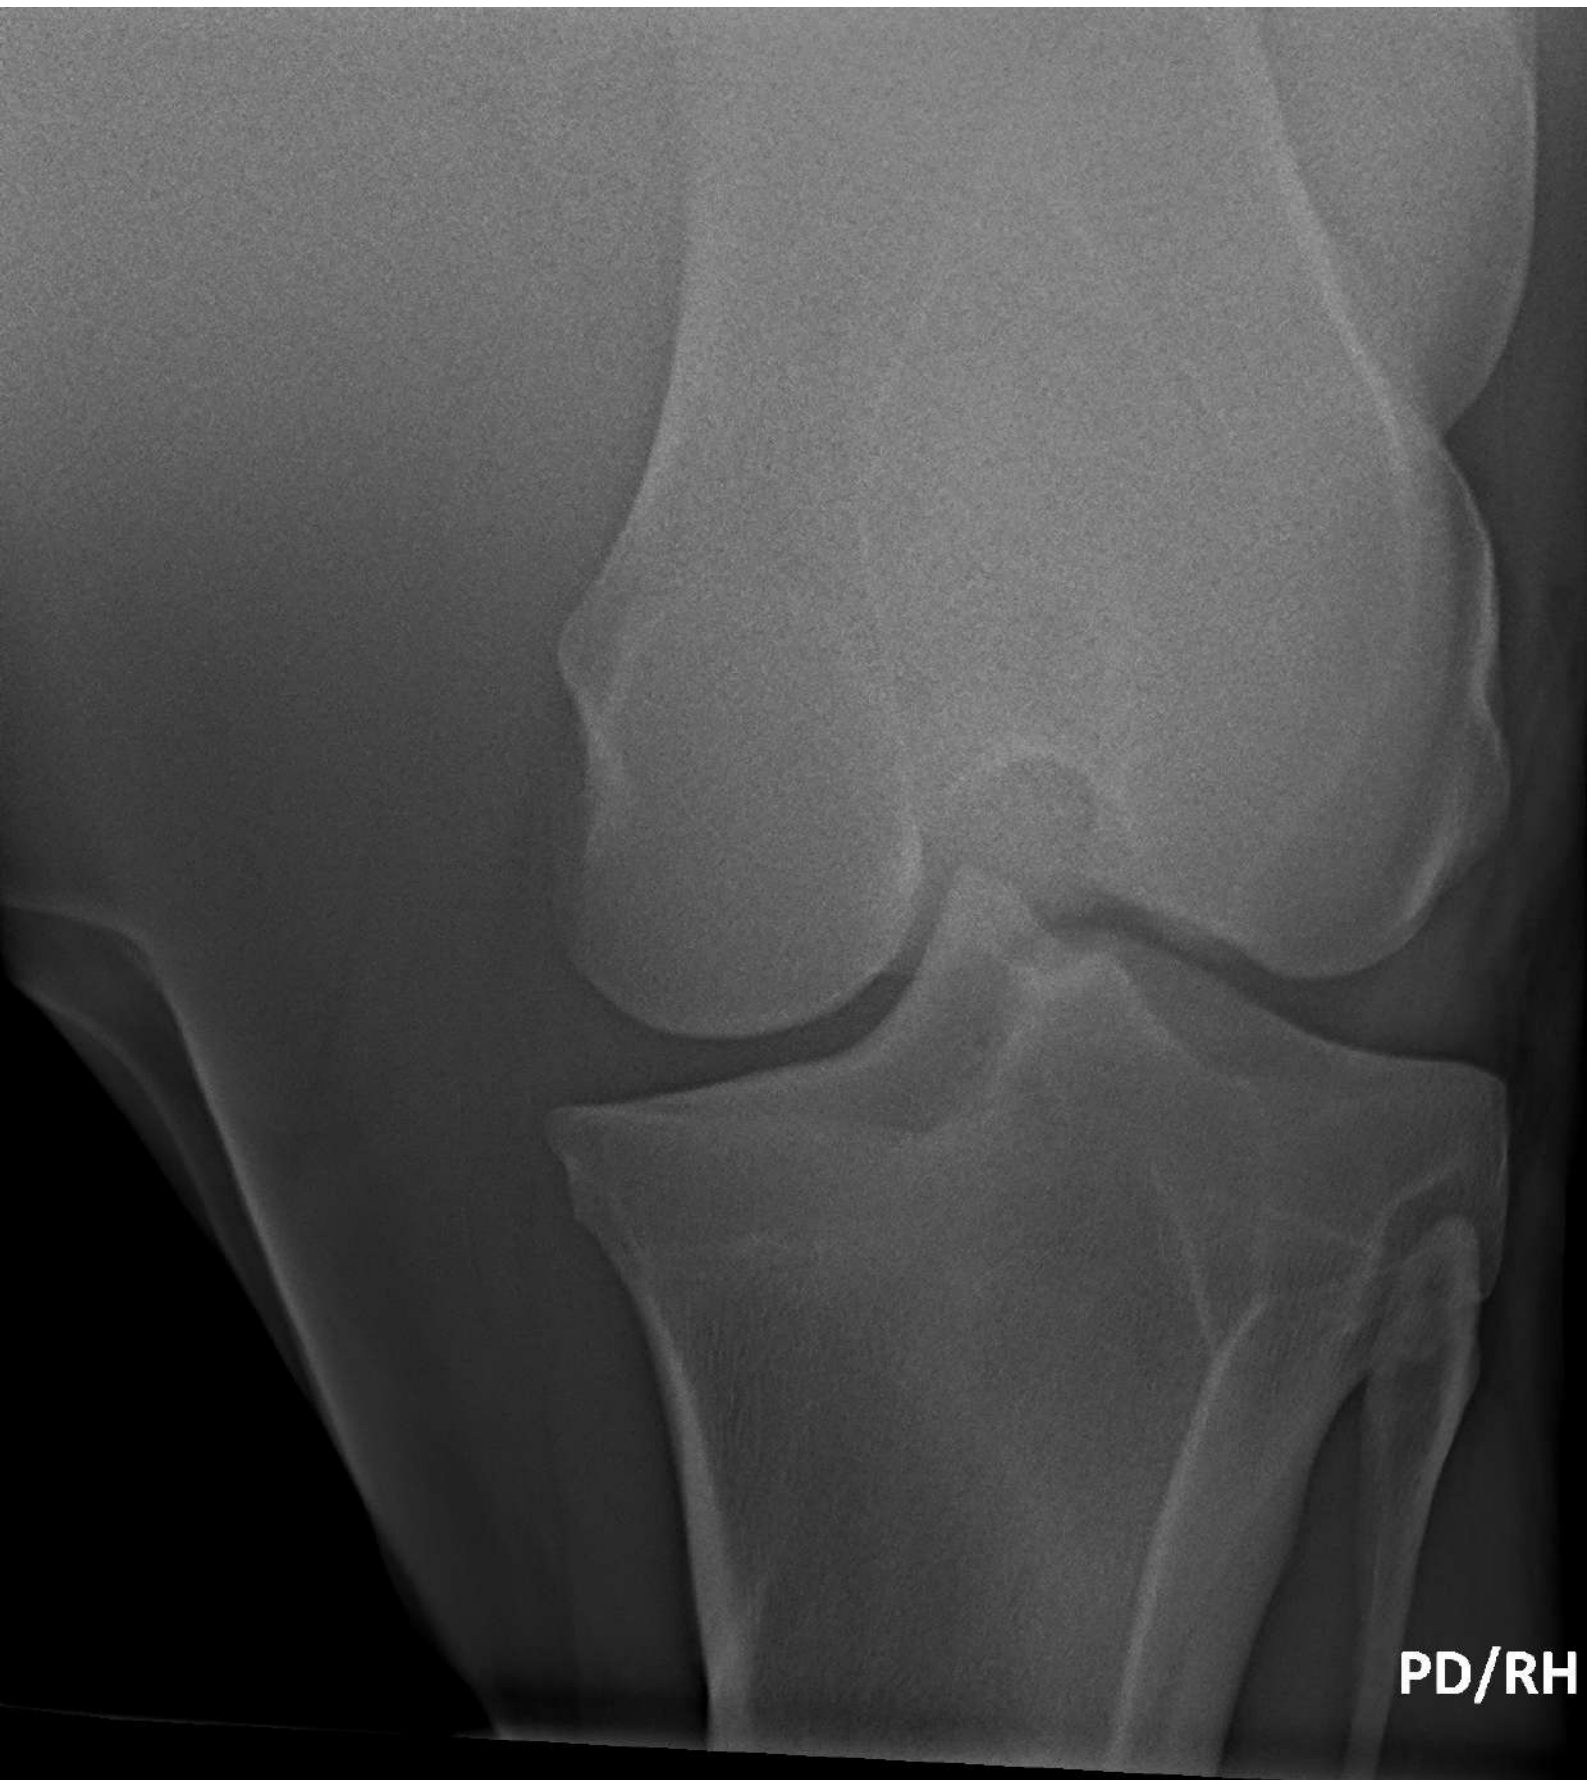

PD/RH

PD/RH

KADRIO DE SIJU
ELEVAGE DE SIJU

11/18/2024 12:00:00 AM
GRASSET FACE DROIT

AG/LF

KADRIO DE SIJU
ELEVAGE DE SIJU

11/18/2024 12:00:00 AM
PIED FACE GAUCHE

AG/LF