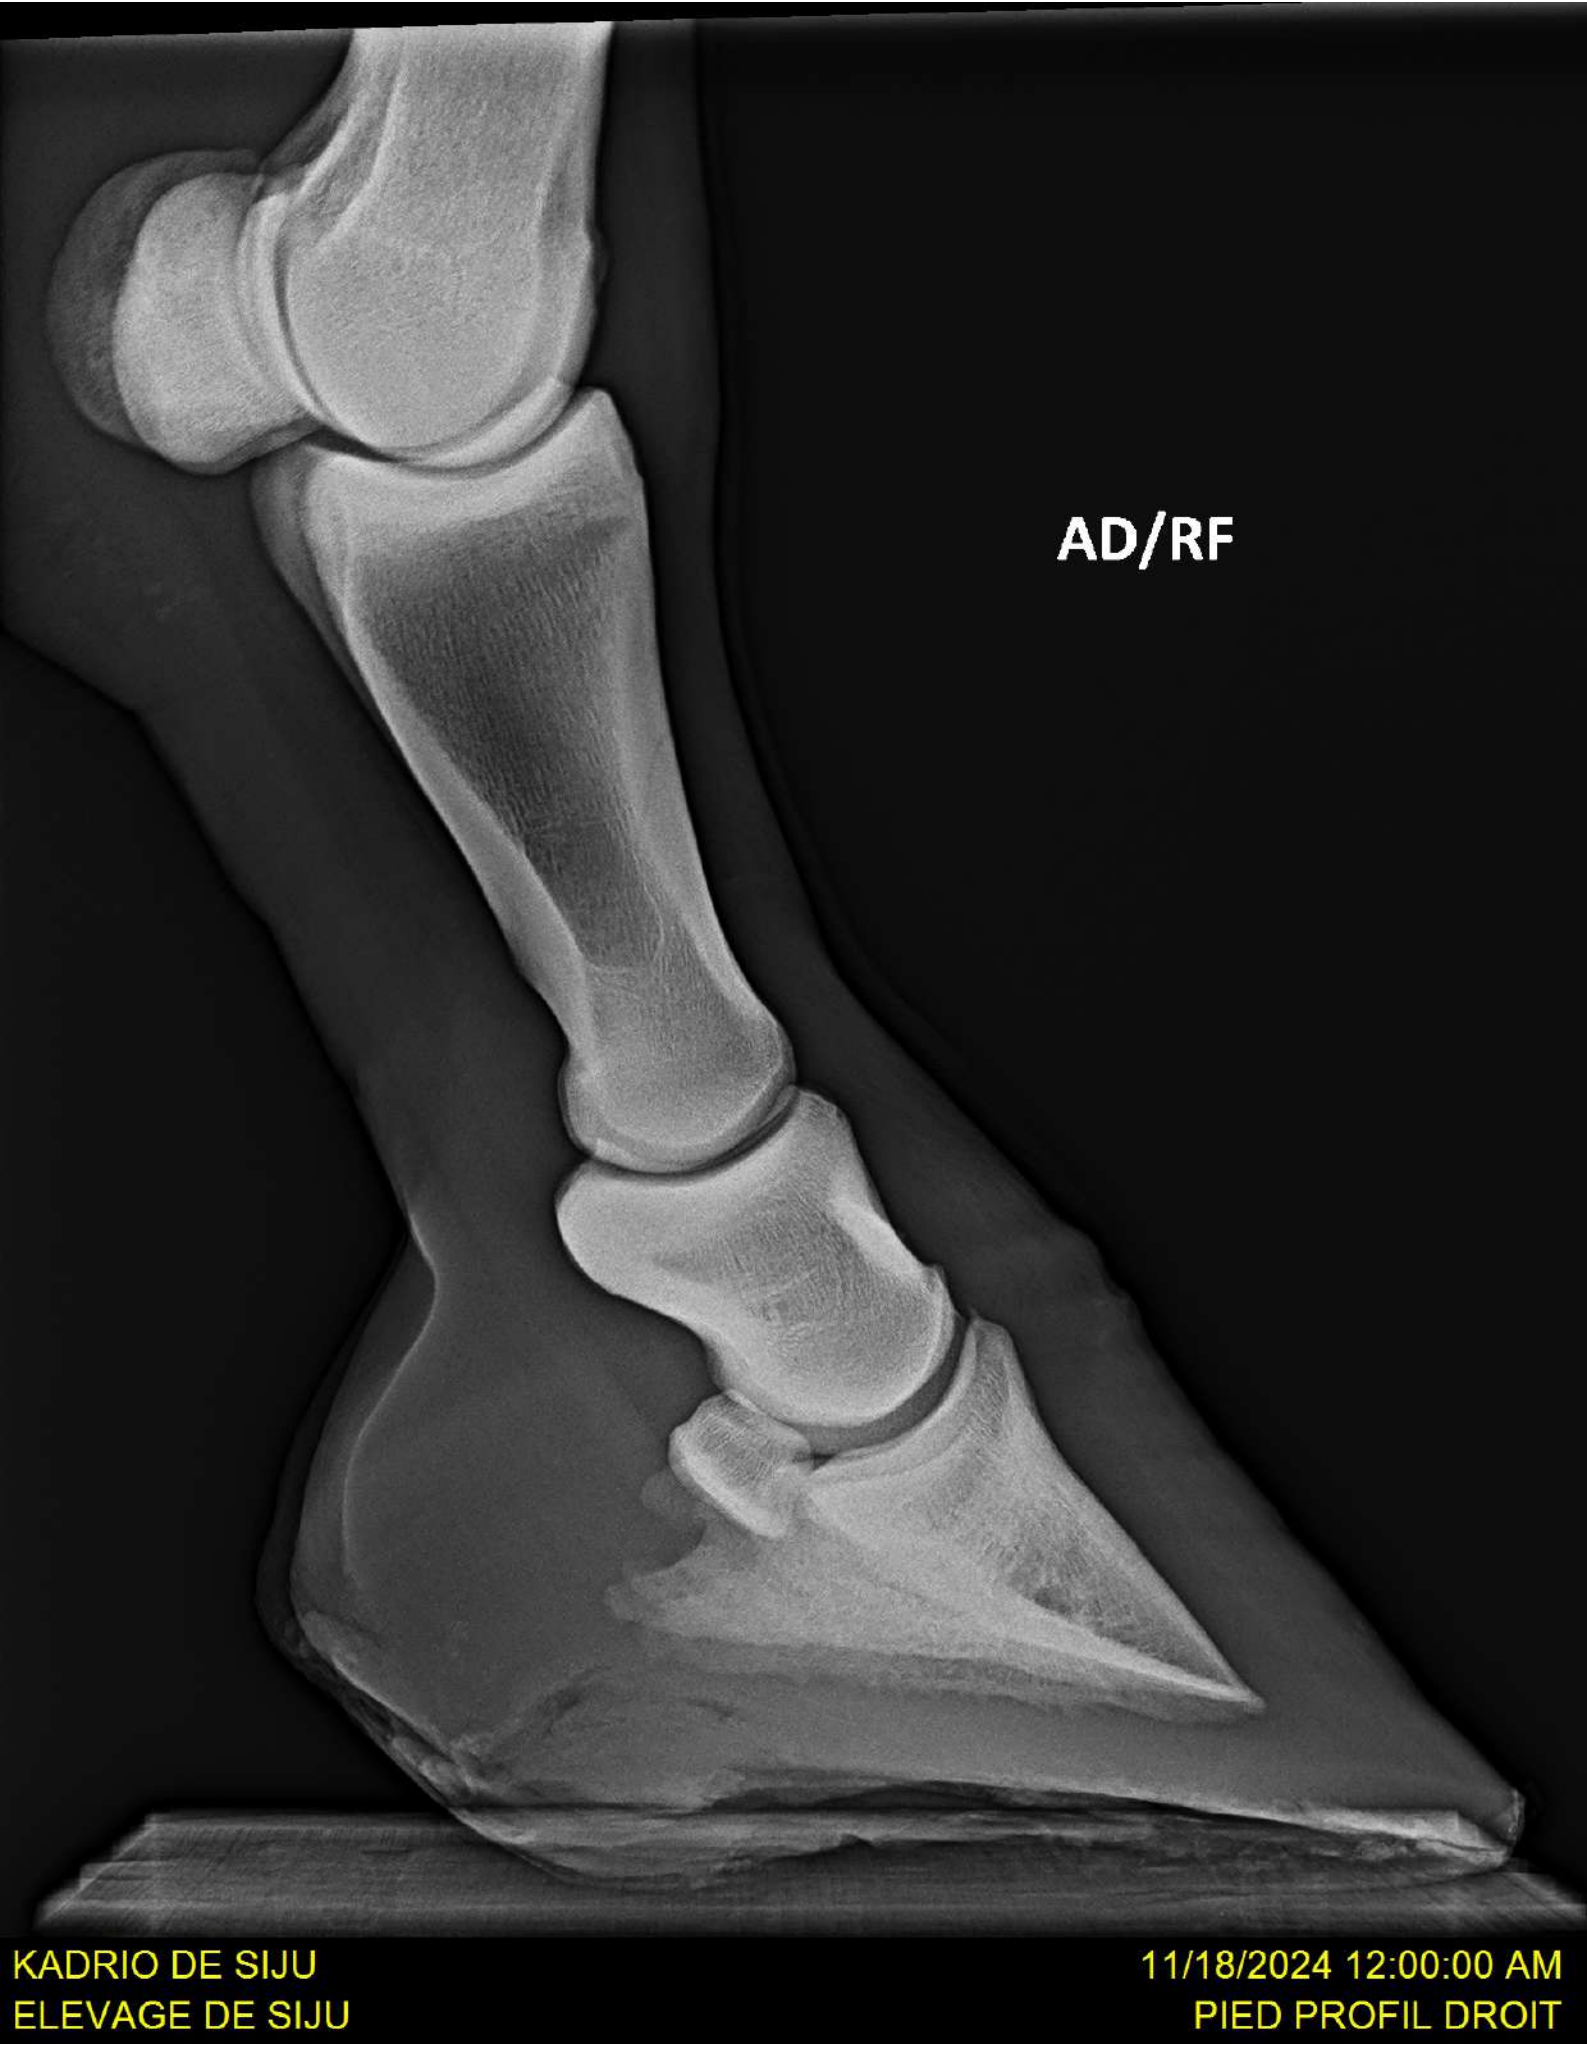

PD/RH

PD/RH

KADRIO DE SIJU
ELEVAGE DE SIJU

11/18/2024 12:00:00 AM
GRASSET FACE DROIT

AG/LF

KADRIO DE SIJU
ELEVAGE DE SIJU

11/18/2024 12:00:00 AM
PIED FACE GAUCHE

AG/LF

KADRIO DE SIJU
ELEVAGE DE SIJU

11/18/2024 12:00:00 AM
PIED PROFIL GAUCHE

AD/RF

KADRIO DE SIJU
ELEVAGE DE SIJU

11/18/2024 12:00:00 AM
PIED FACE DROIT

AD/RF

KADRIO DE SIJU
ELEVAGE DE SIJU

11/18/2024 12:00:00 AM
PIED PROFIL DROIT