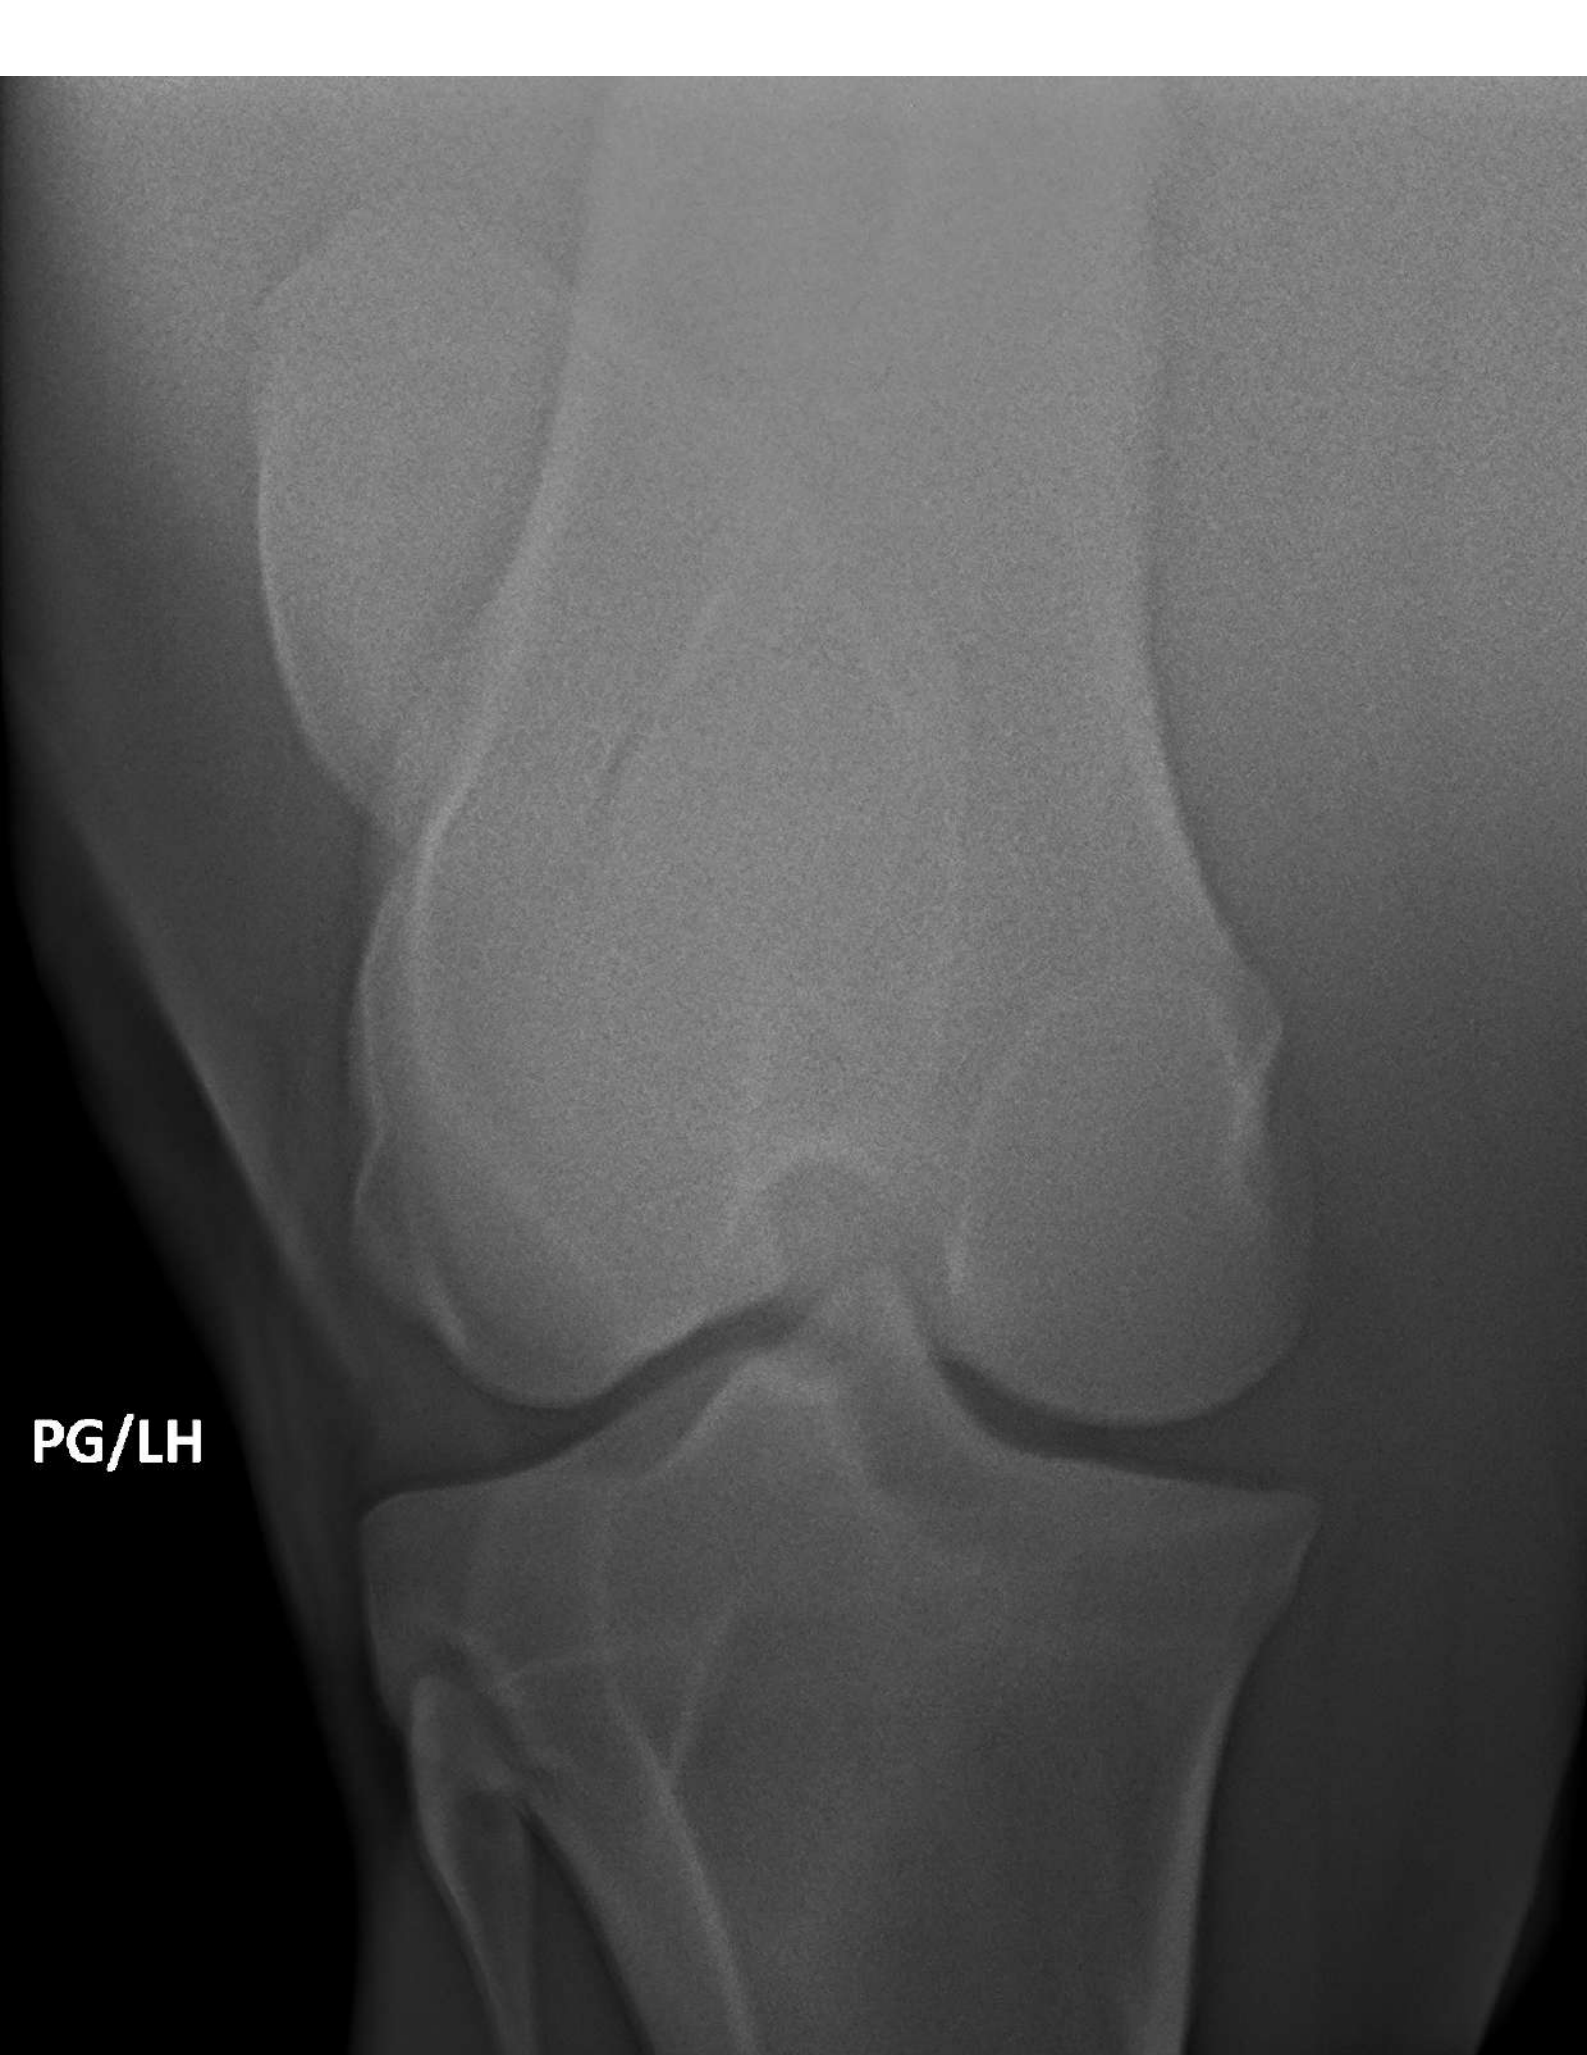

AG/LF

AG/LF

KADRIO DE SIJU
ELEVAGE DE SIJU

11/18/2024 12:00:00 AM
BOULET ANT PROFIL G

PG/LH

PG/LH

PG/LH

PG/LH

KADRIO DE SIJU
ELEVAGE DE SIJU

11/18/2024 12:00:00 AM
JARRET PROFIL G

PG/LH

PG/LH

KADRIO DE SIJU
ELEVAGE DE SIJU

11/18/2024 12:00:00 AM
GRASSET FACE GAUCHE

AD/RF

AD/RF