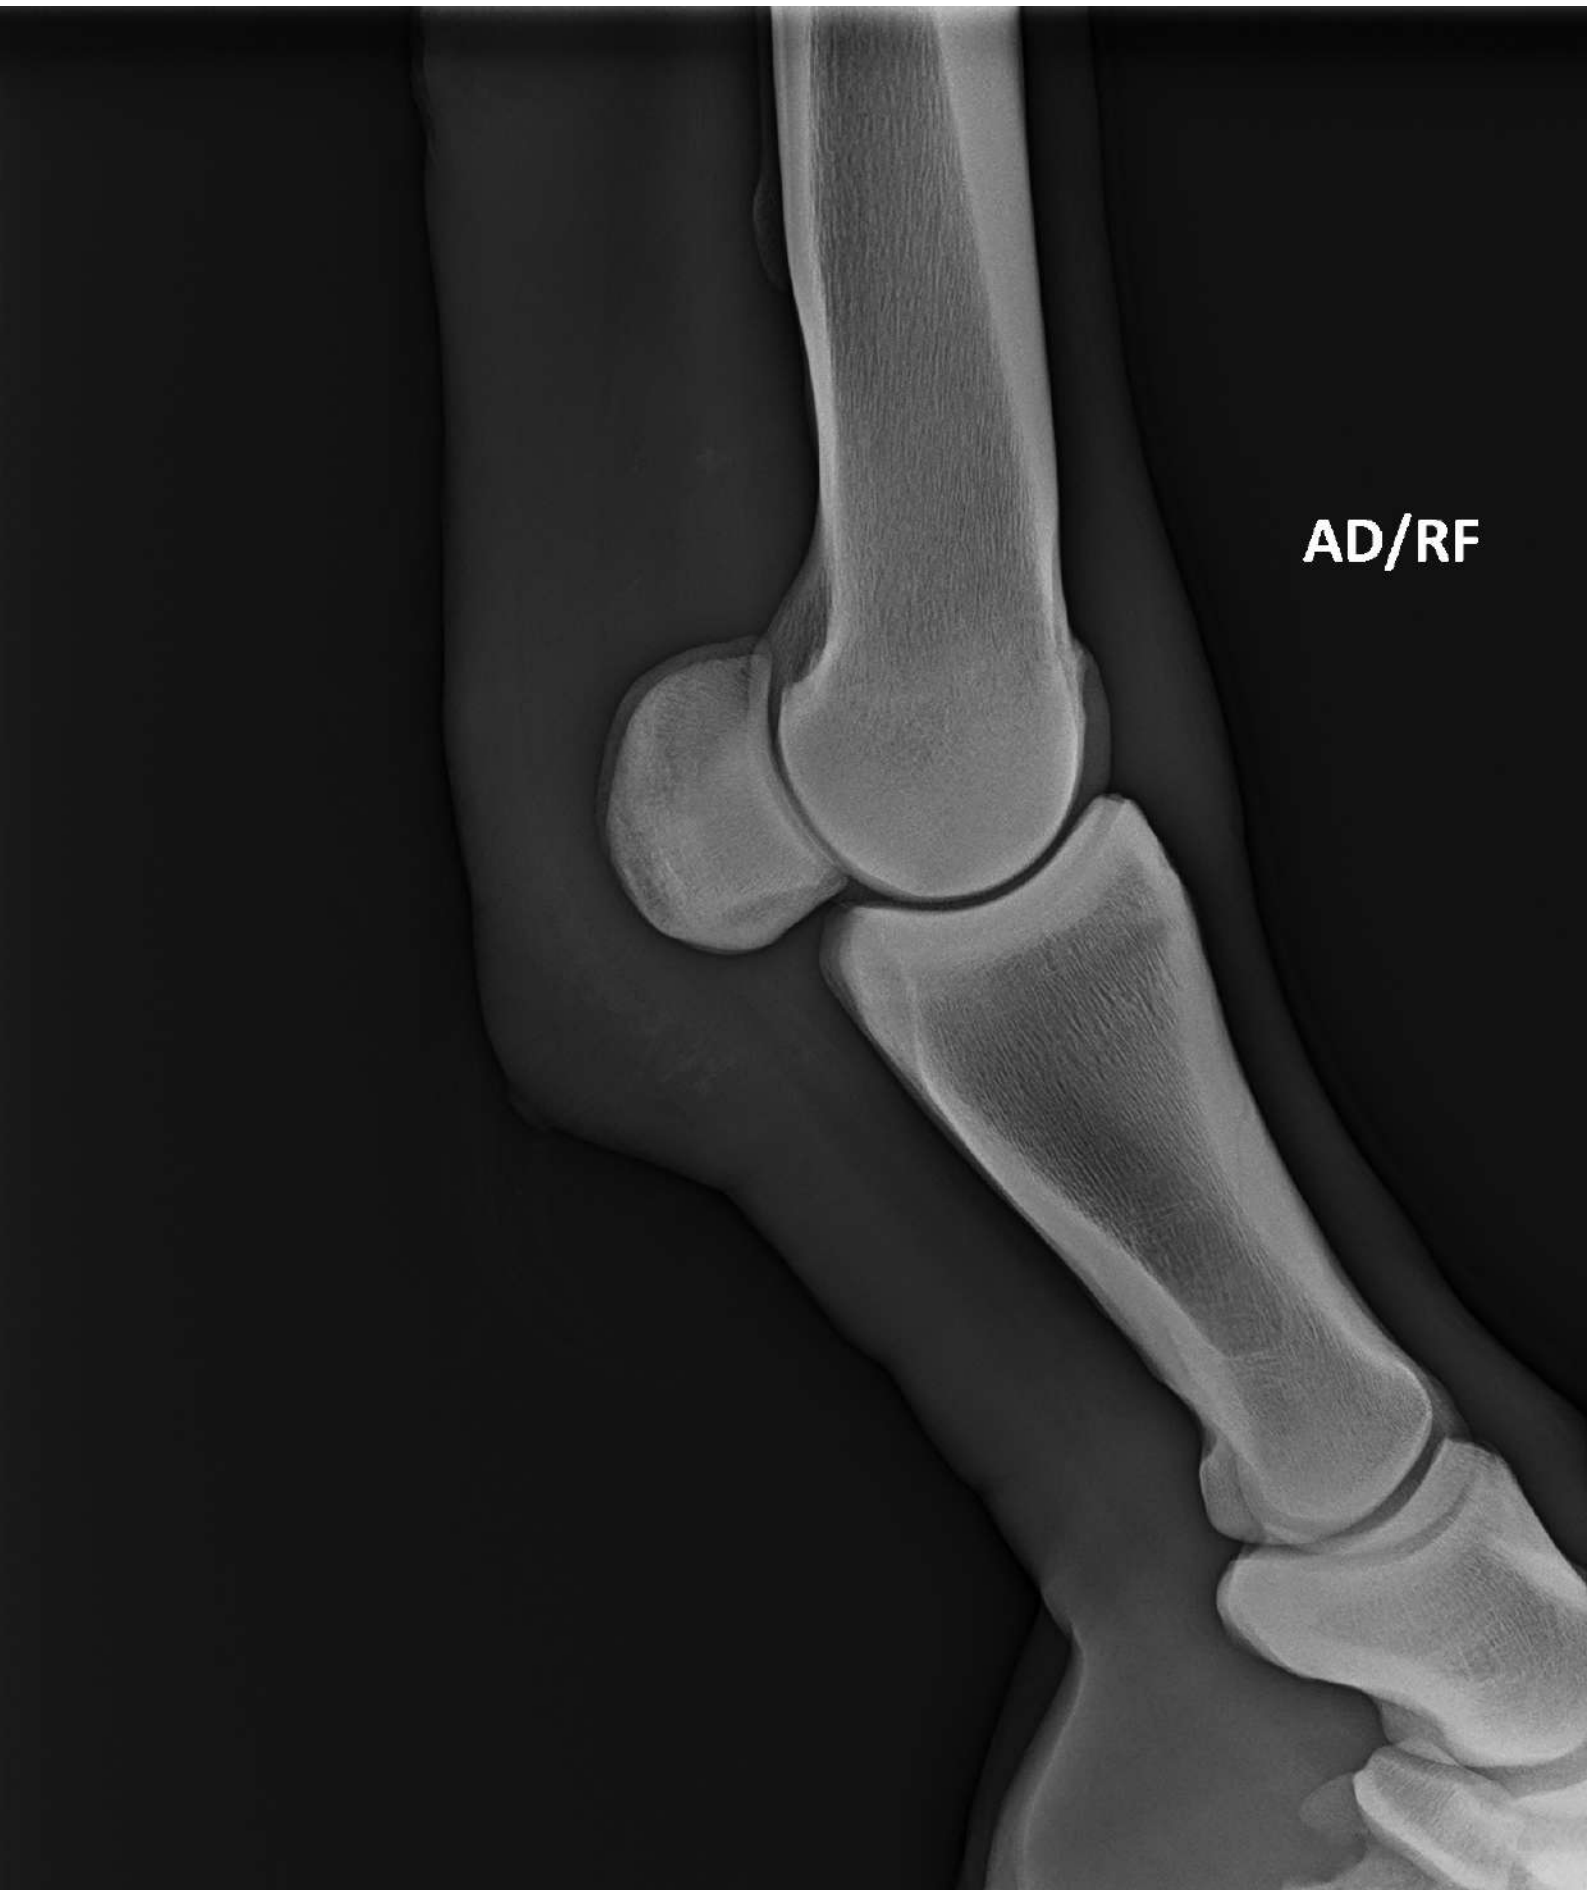

KADRIO DE SIJU
ELEVAGE DE SIJU

11/18/2024 12:00:00 AM
JARRET PROFIL G

PG/LH

PG/LH

KADRIO DE SIJU
ELEVAGE DE SIJU

11/18/2024 12:00:00 AM
GRASSET FACE GAUCHE

AD/RF

AD/RF