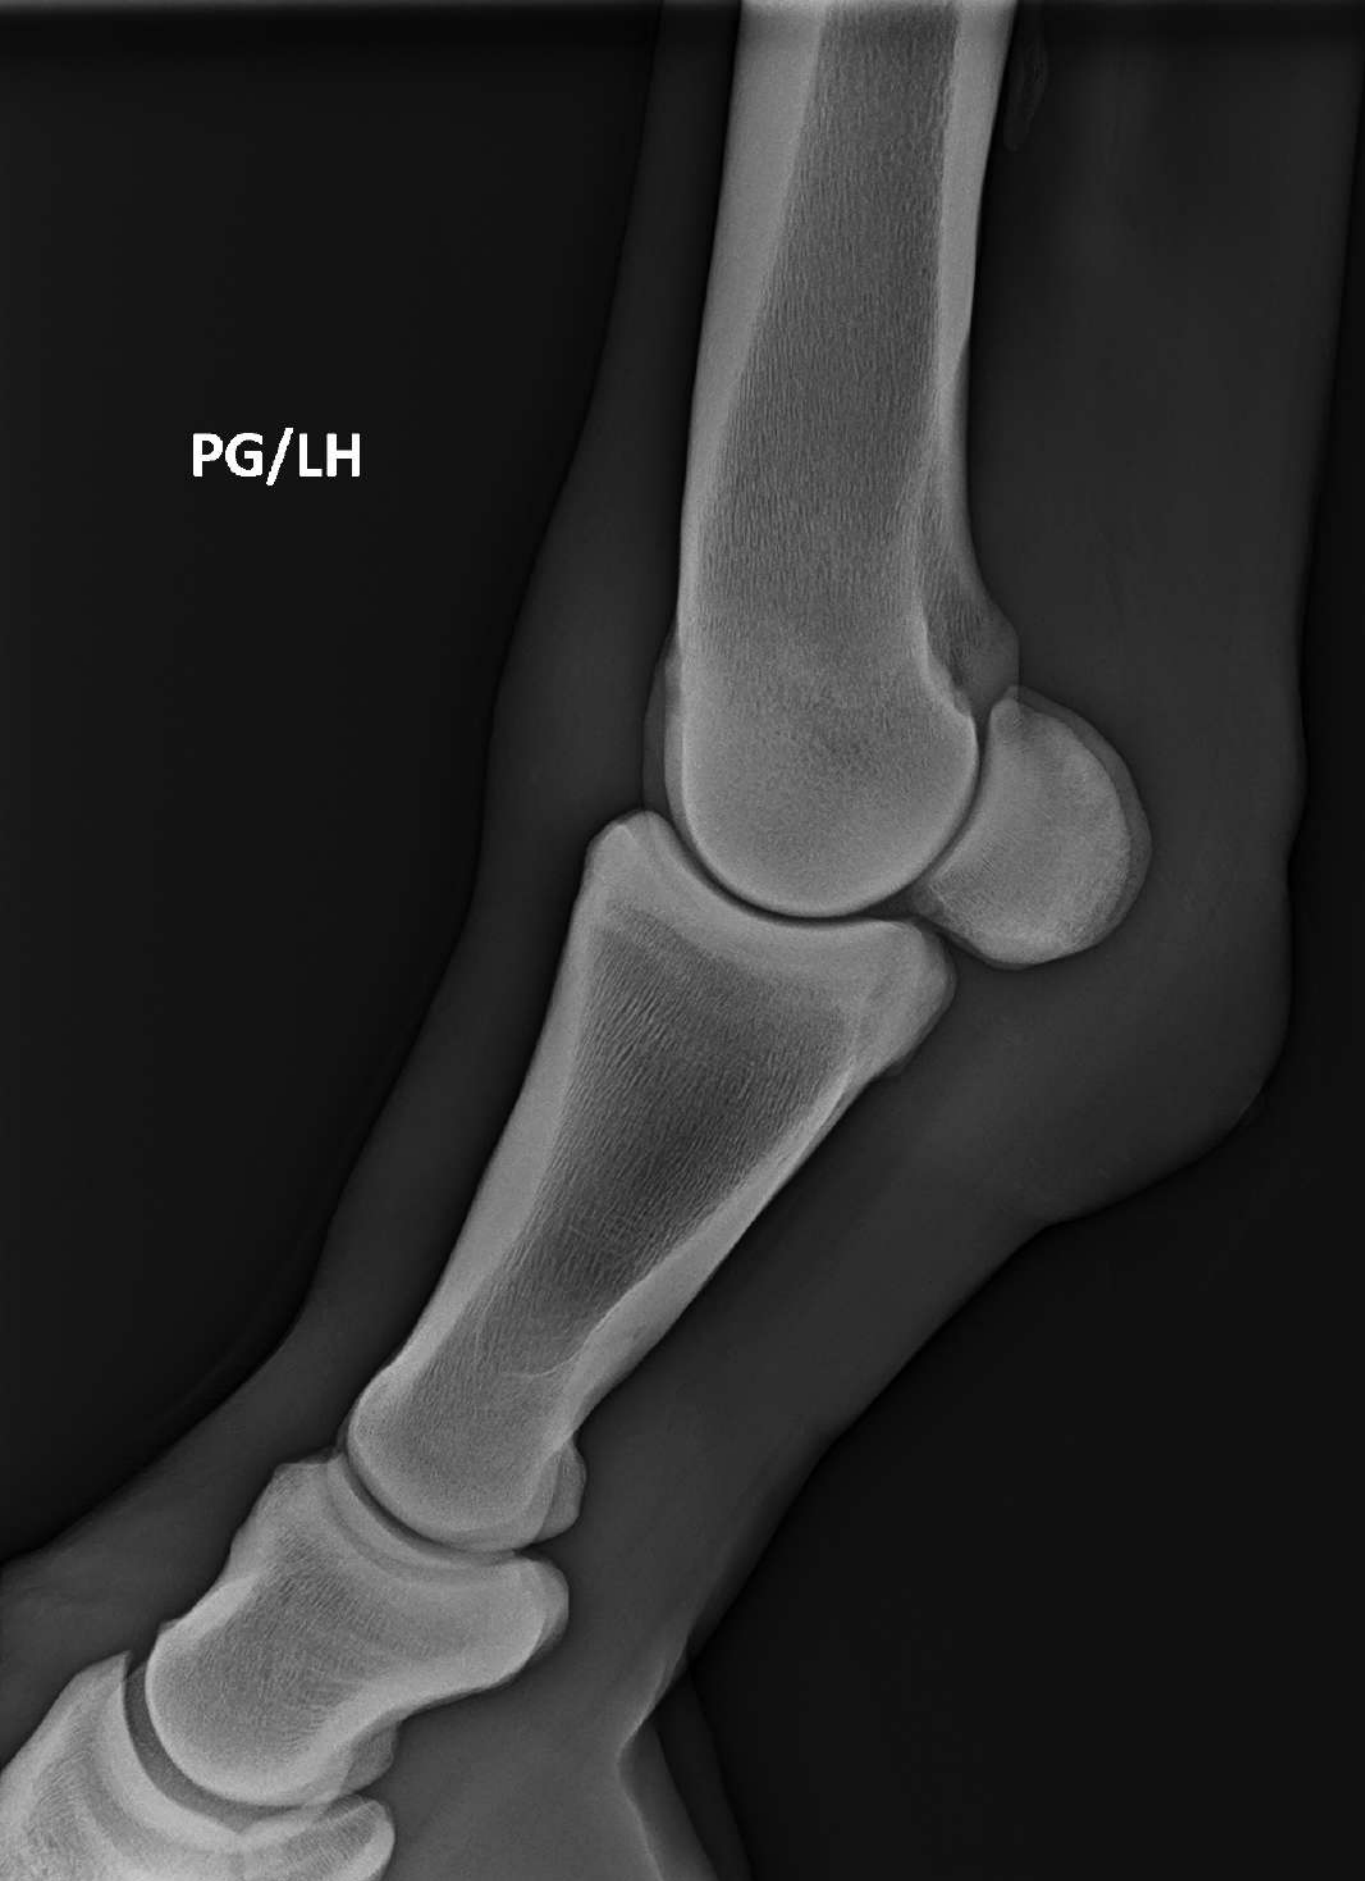

AG/LF

AG/LF

KADRIO DE SIJU
ELEVAGE DE SIJU

11/18/2024 12:00:00 AM
BOULET ANT PROFIL G

PG/LH

PG/LH

PG/LH

PG/LH

KADRIO DE SIJU
ELEVAGE DE SIJU

11/18/2024 12:00:00 AM
JARRET PROFIL G

PG/LH

PG/LH

KADRIO DE SIJU
ELEVAGE DE SIJU

11/18/2024 12:00:00 AM
GRASSET FACE GAUCHE

AD/RF

AD/RF