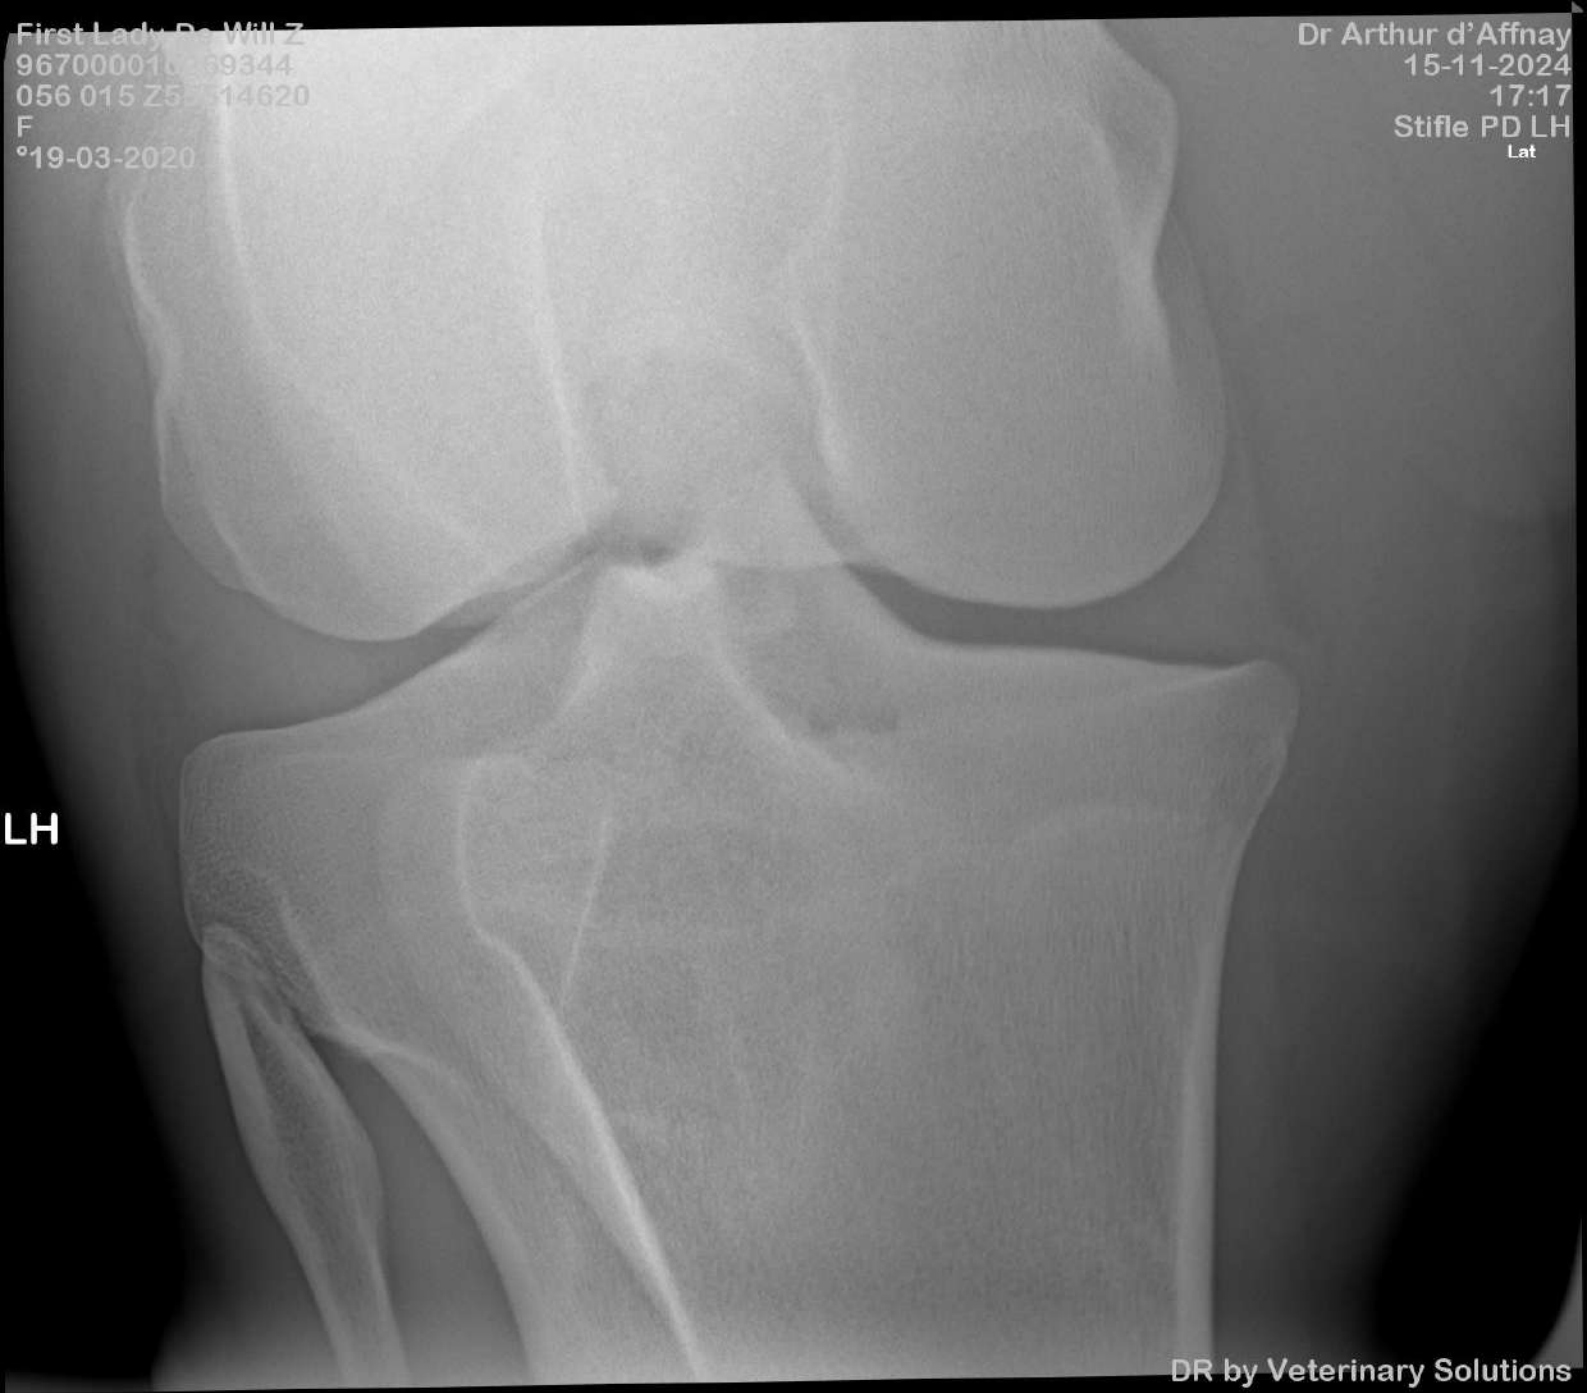

Dr Arthur d'Affnay
15-11-2024
17:16
Stifle LM LH

LH

LM

DR by Veterinary Solutions

First Lady Do Will Z
967000010269344
056 015 Z52714620
F
°19-03-2020

Dr Arthur d'Affnay
15-11-2024
17:17
Stifle PD LH
Lat

LH