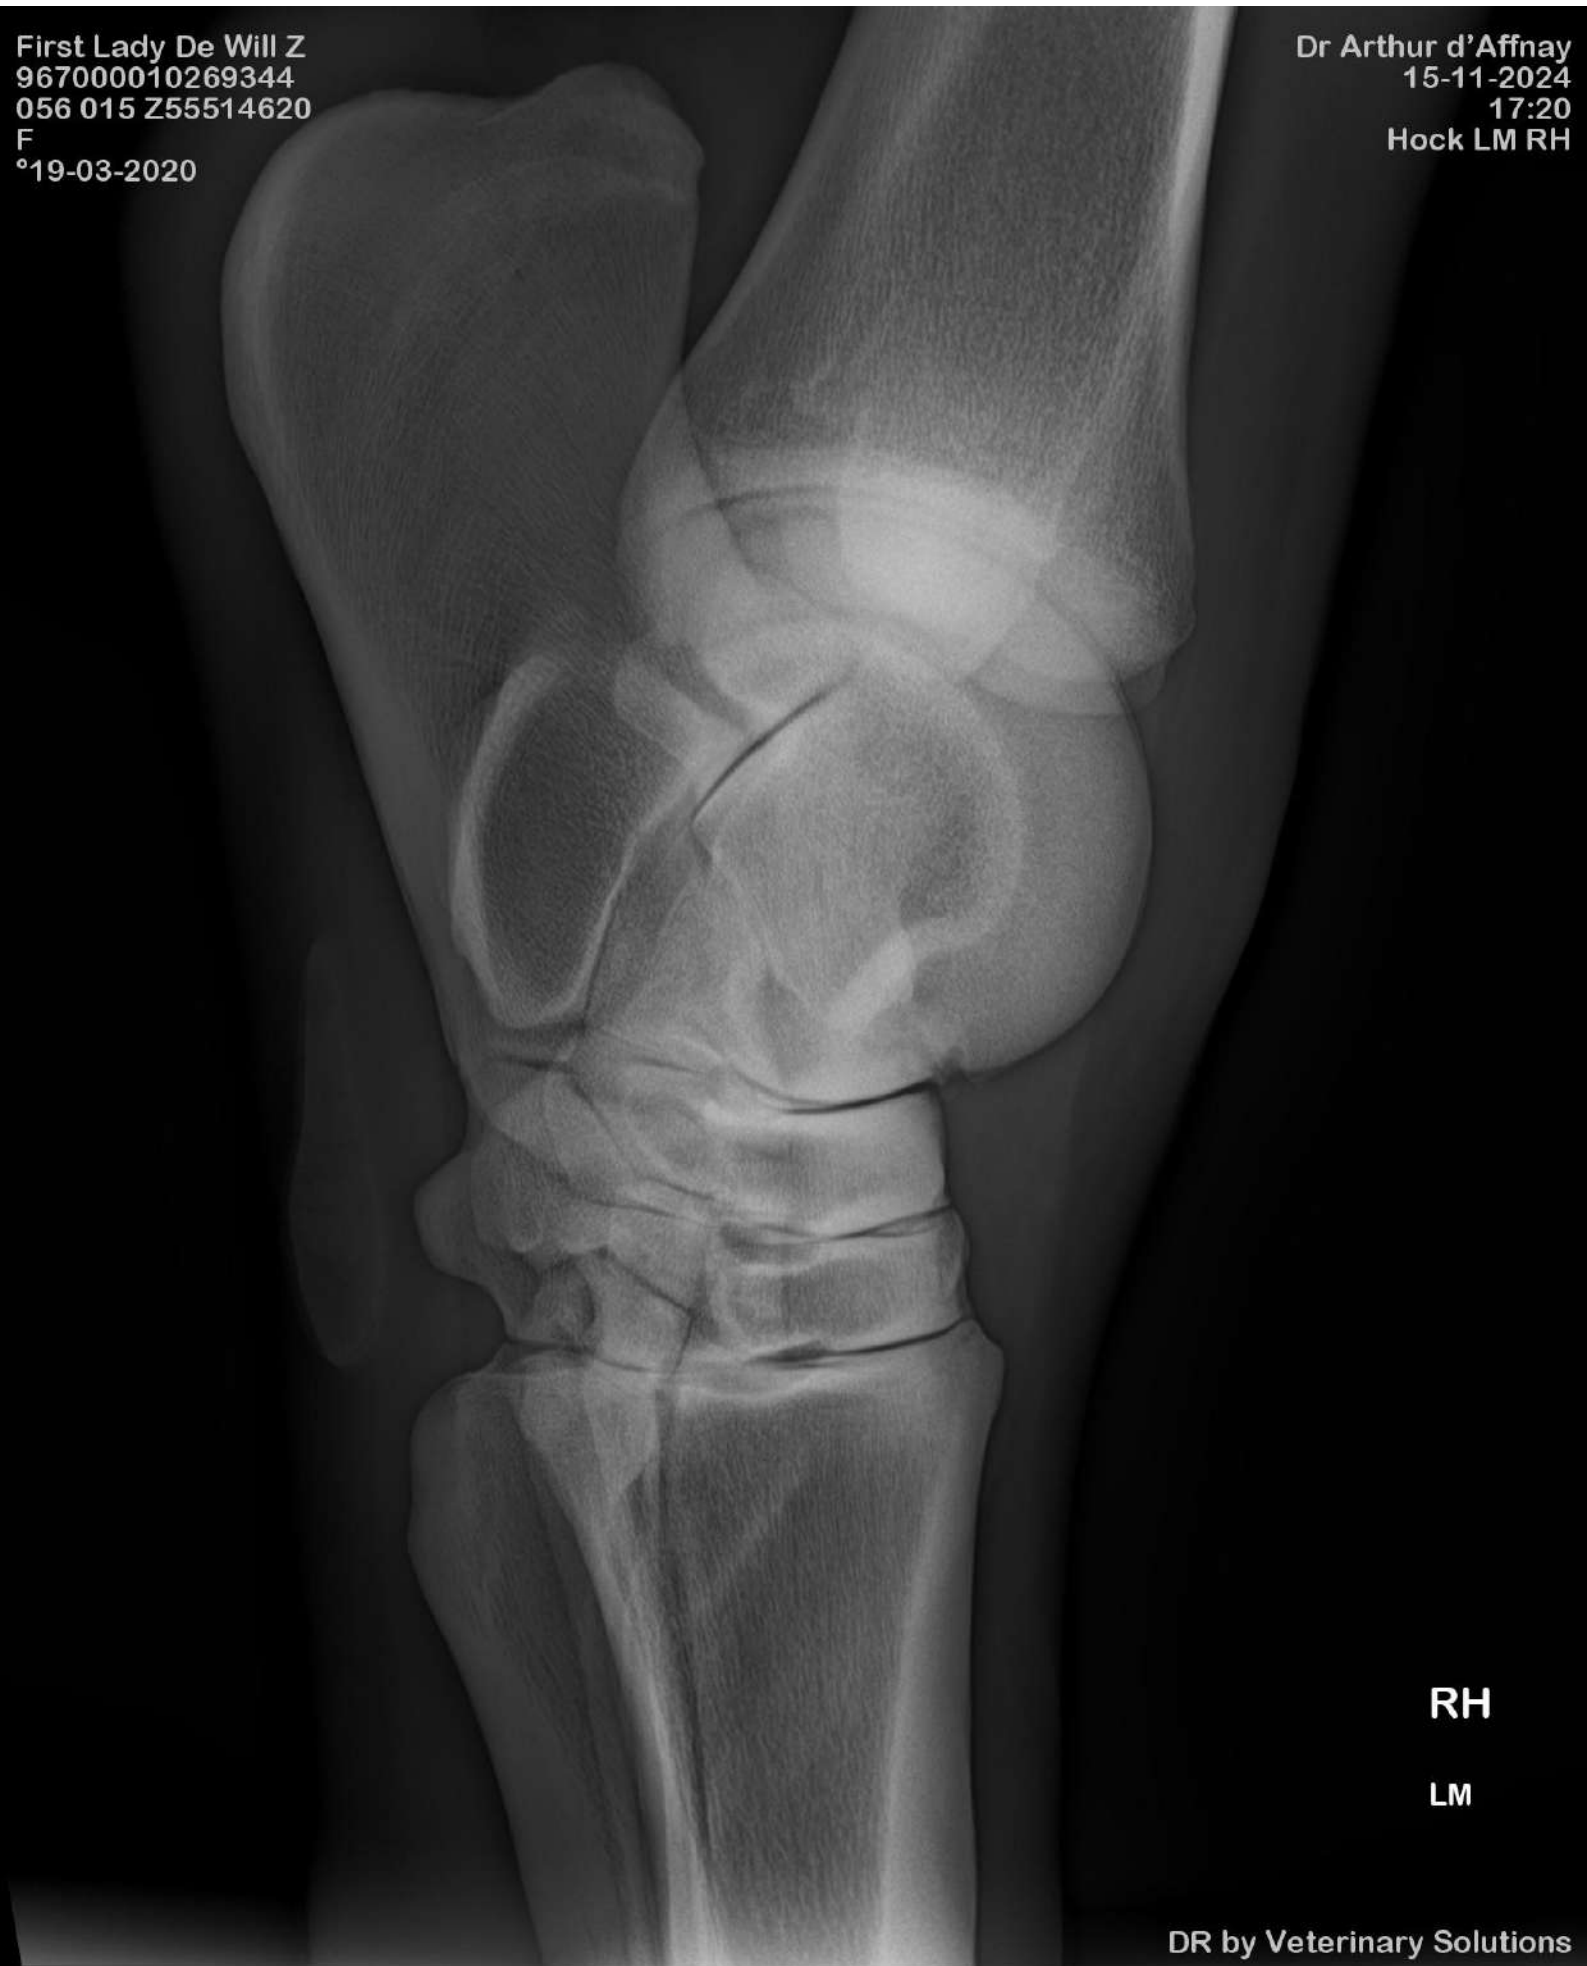

Dr Arthur d’Affnay
15-11-2024
17:20
Stifle LM RH

RH

LM

DR by Veterinary Solutions

First Lady De Will Z
967000010269344
056 015 Z55514620
F
°19-03-2020

Dr Arthur d’Affnay
15-11-2024
17:20
Hock LM RH

RH

LM