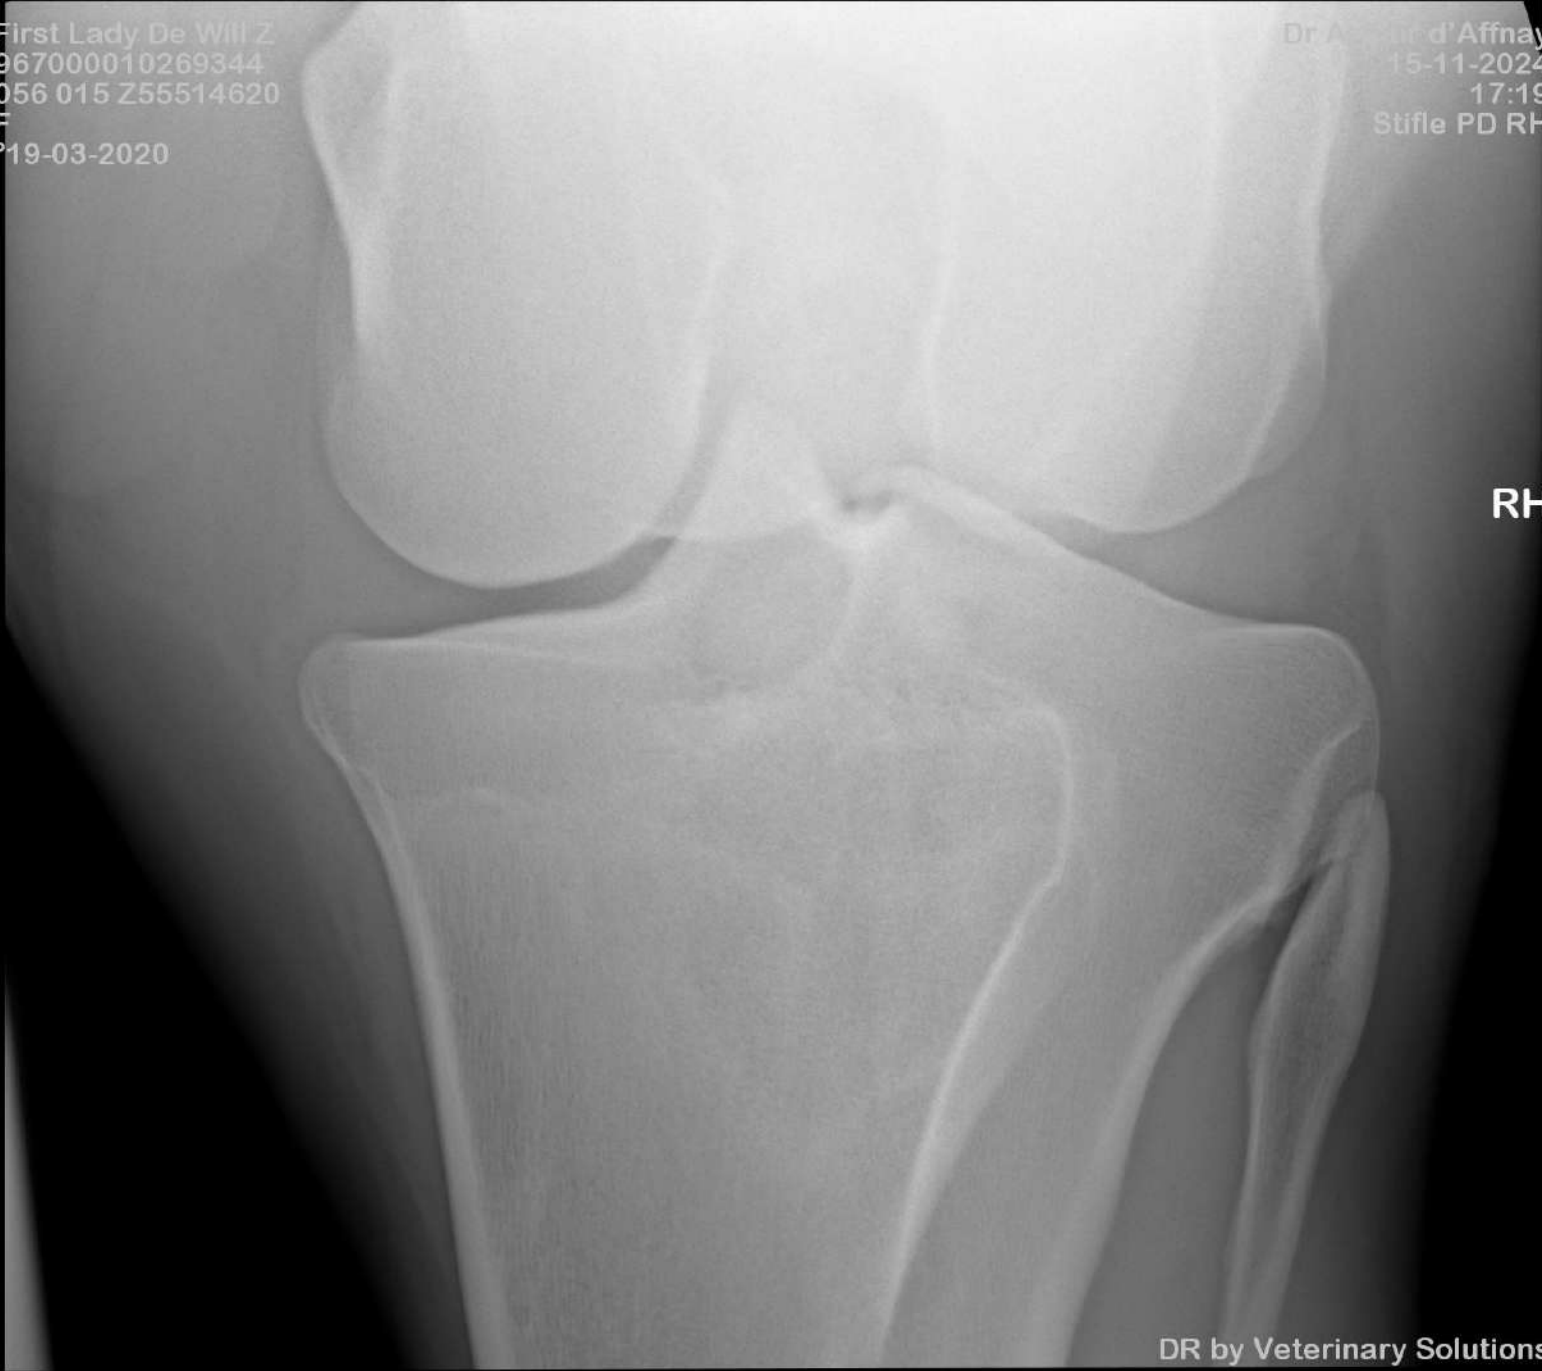

First Lady De Will Z
967000010269344
056 015 Z55514620
F
°19-03-2020

Dr A. d'Affnay
15-11-2024
17:19
Stifle PD RH

RH

DR by Veterinary Solutions