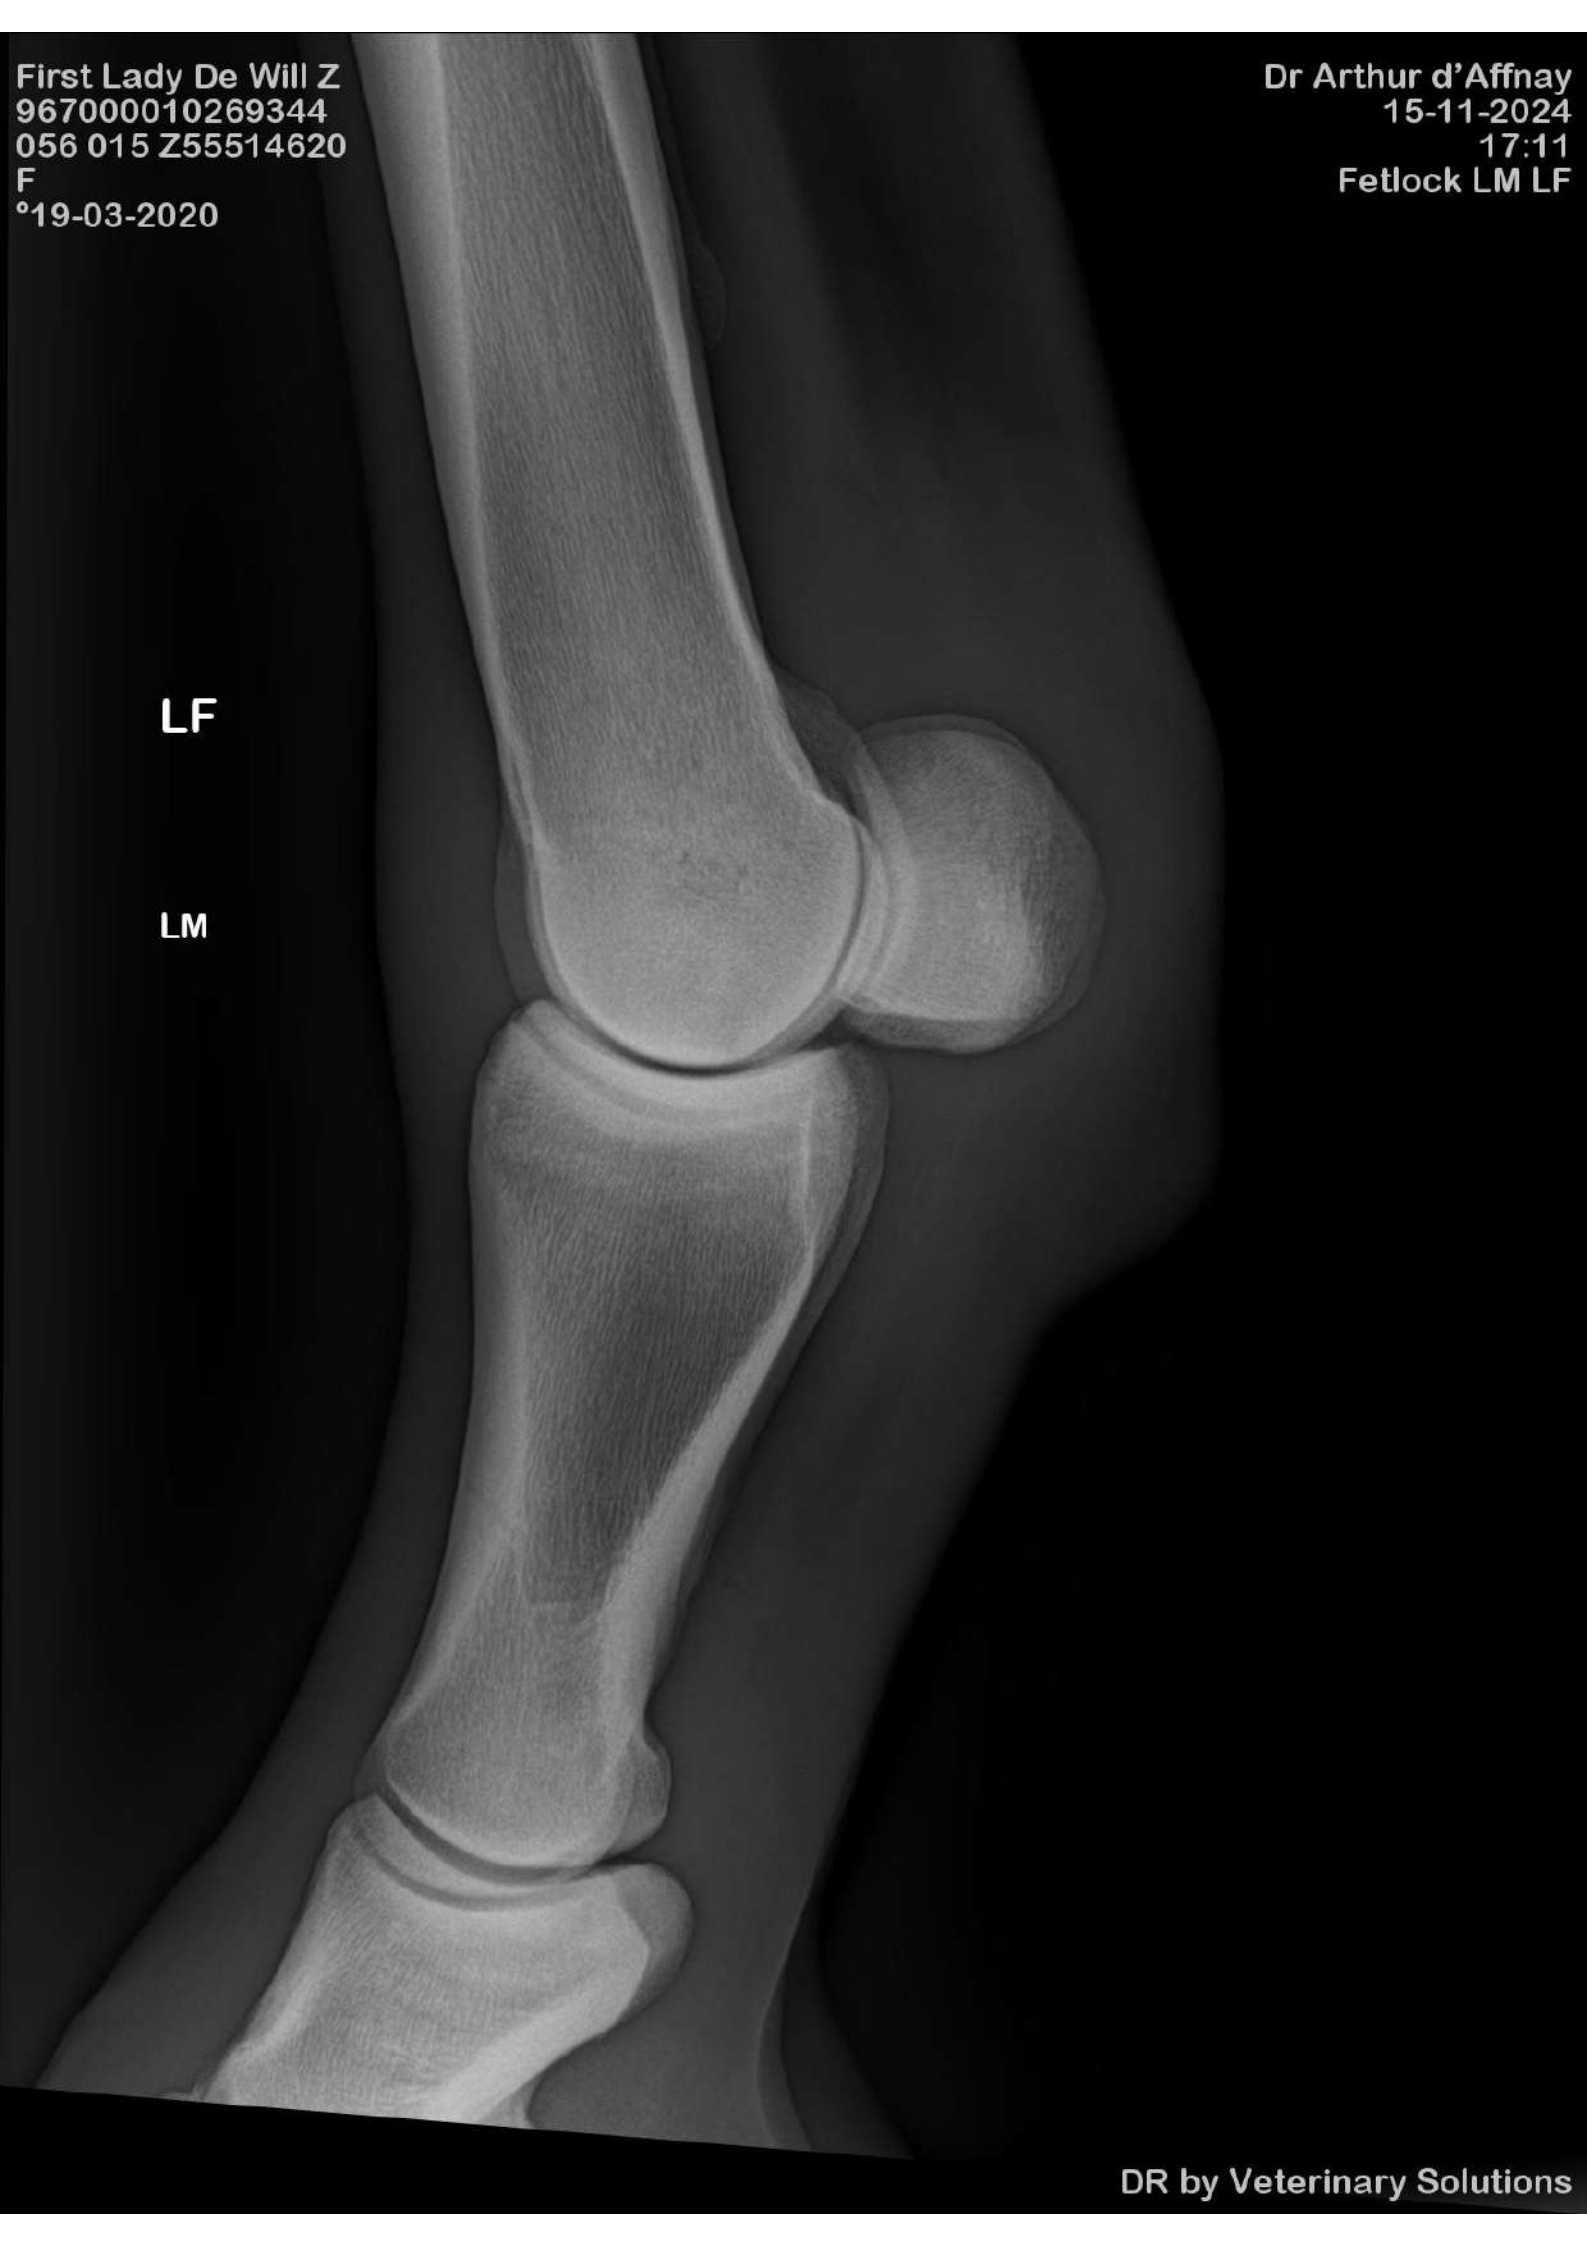

First Lady De Will Z
967000010269344
056 015 Z55514620
F
°19-03-2020

Dr Arthur d'Affnay
15-11-2024
17:11
Fetlock LM LF

LF

LM