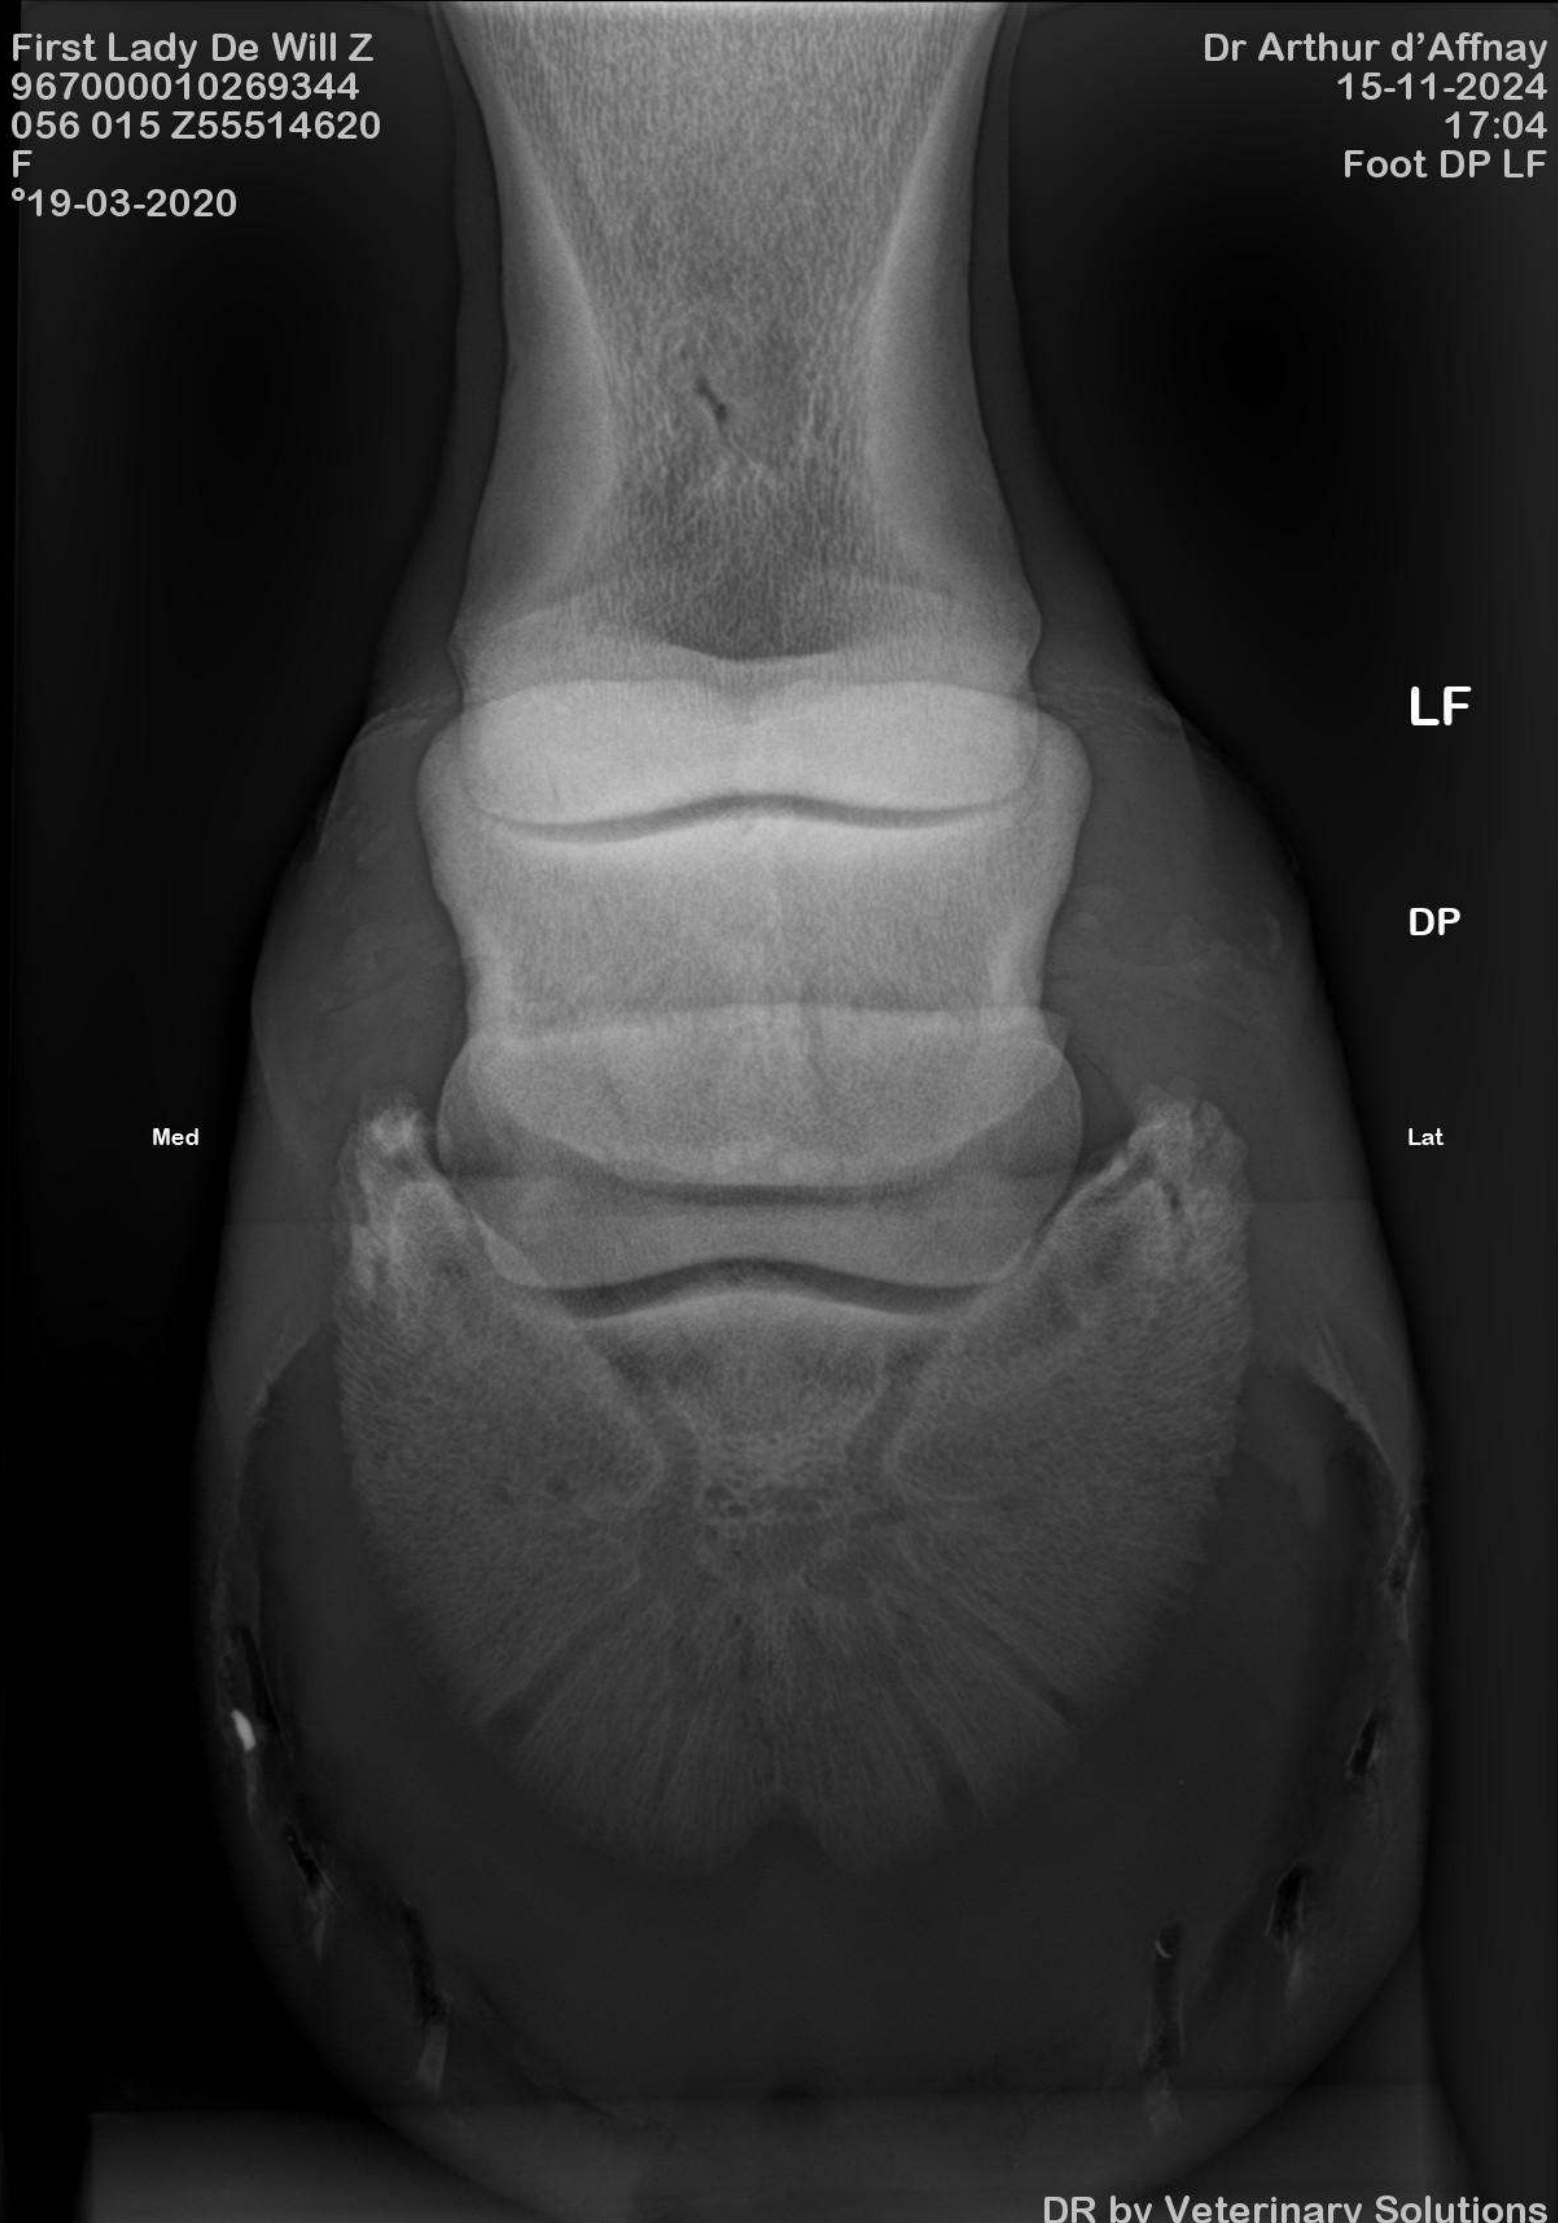

First Lady De Will Z
967000010269344
056 015 Z55514620
F
°19-03-2020

Dr Arthur d'Affnay
15-11-2024
17:04
Foot DP LF

LF

DP

Med

Lat

First Lady De Will Z
967000010269344
056 015 Z55514620
F
°19-03-2020

Dr Arthur d'Affnay
15-11-2024
17:05
Foot LM LF

LF

LM

First Lady De Will Z
967000010269344
056 015 Z55514620
F
°19-03-2020

Dr Arthur d'Affnay
15-11-2024
17:07
Foot DP RF

RF

DP

Lat

Med