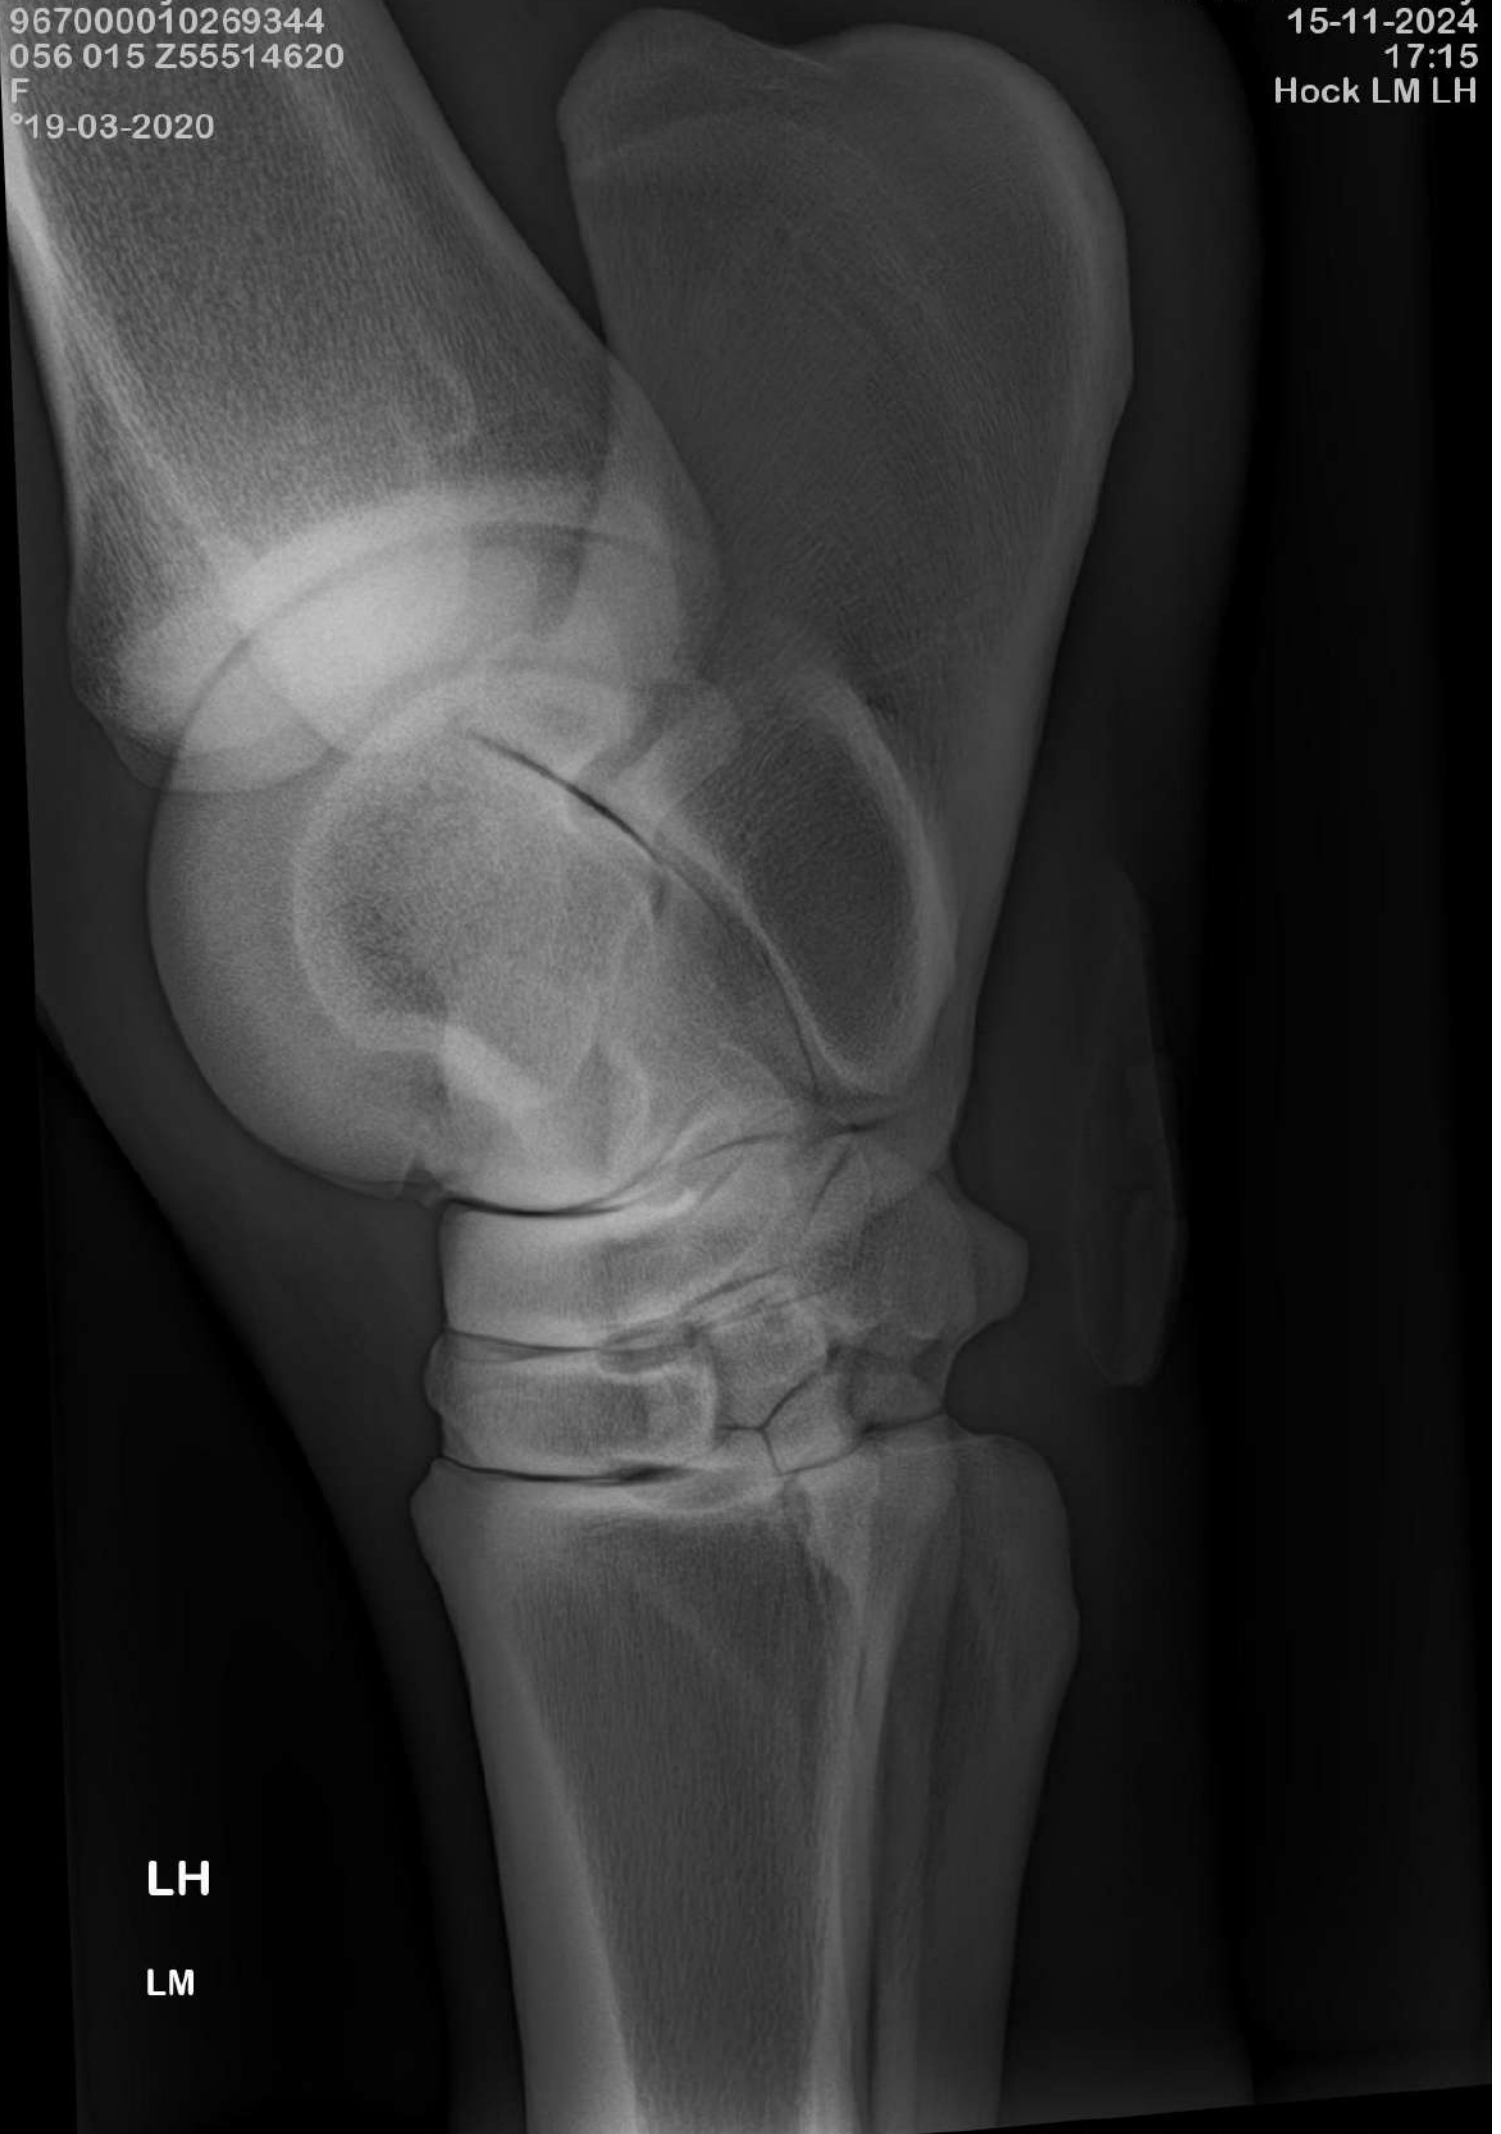

LH

DP

Med

Lat

First Lady De Will Z
967000010269344
056 015 Z55514620
F
°19-03-2020

Dr Arthur d'Affnay
15-11-2024
17:15
Hock LM LH

LH

LM