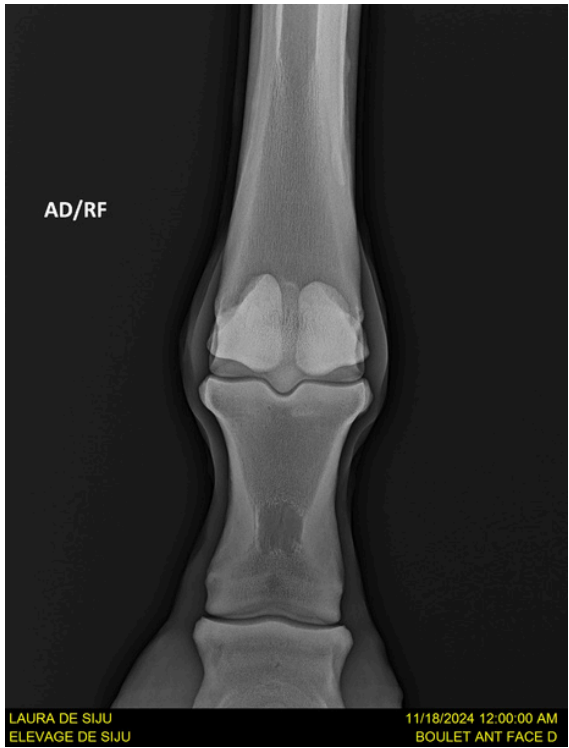

11/18/2024 12:00:00 AM
JARRET PROFIL G

PG/LH

LAURA DE SIJU
ELEVAGE DE SIJU

11/18/2024 12:00:00 AM
GRASSET PROFIL GAUCHE

PG/LH

LAURA DE SIJU
ELEVAGE DE SIJU

11/18/2024 12:00:00 AM
GRASSET FACE GAUCHE

AD/RF