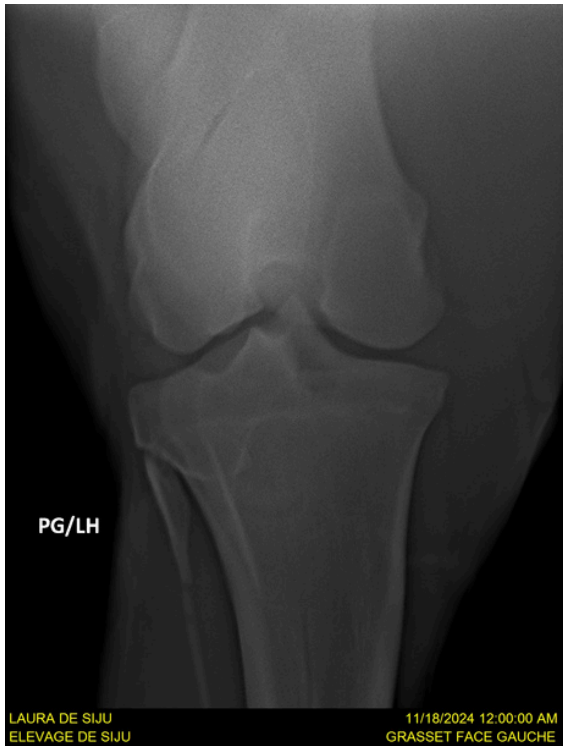

PG/LH

LAURA DE SIJU
ELEVAGE DE SIJU

11/18/2024 12:00:00 AM
GRASSET FACE GAUCHE