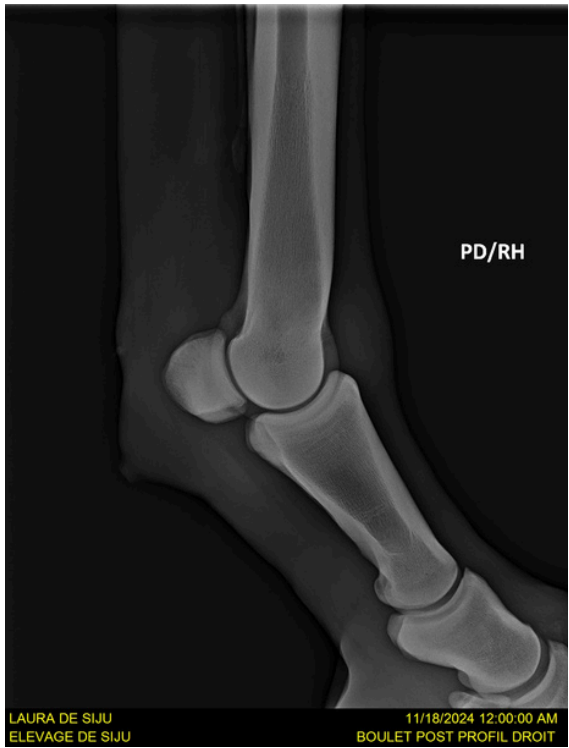

LAURA DE SIJU
ELEVAGE DE SIJU

11/18/2024 12:00:00 AM
BOULET ANT FACE D

AD/RF

LAURA DE SIJU
ELEVAGE DE SIJU

11/18/2024 12:00:00 AM
BOULET ANT PROFIL D

LAURA DE SIJU
ELEVAGE DE SIJU

11/18/2024 12:00:00 AM
JARRET PROFIL D