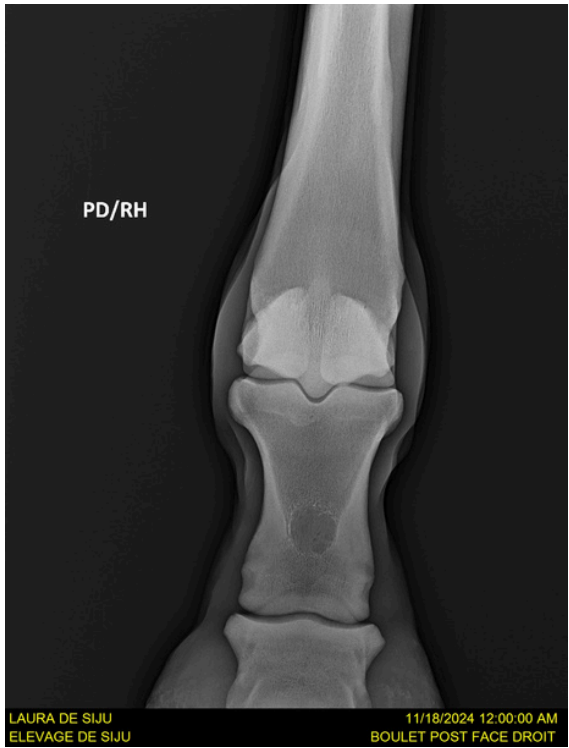

LAURA DE SIJU
ELEVAGE DE SIJU

11/18/2024 12:00:00 AM
BOULET ANT FACE D

AD/RF

LAURA DE SIJU
ELEVAGE DE SIJU

11/18/2024 12:00:00 AM
BOULET ANT PROFIL D

LAURA DE SIJU
ELEVAGE DE SIJU

11/18/2024 12:00:00 AM
JARRET PROFIL D