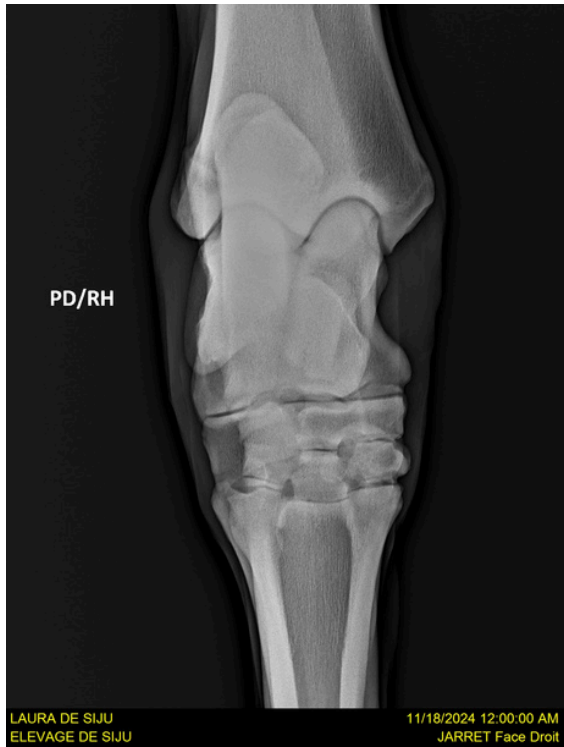

LAURA DE SIJU
ELEVAGE DE SIJU

11/18/2024 12:00:00 AM
BOULET ANT FACE D

AD/RF

LAURA DE SIJU
ELEVAGE DE SIJU

11/18/2024 12:00:00 AM
BOULET ANT PROFIL D

LAURA DE SIJU
ELEVAGE DE SIJU

11/18/2024 12:00:00 AM
JARRET PROFIL D