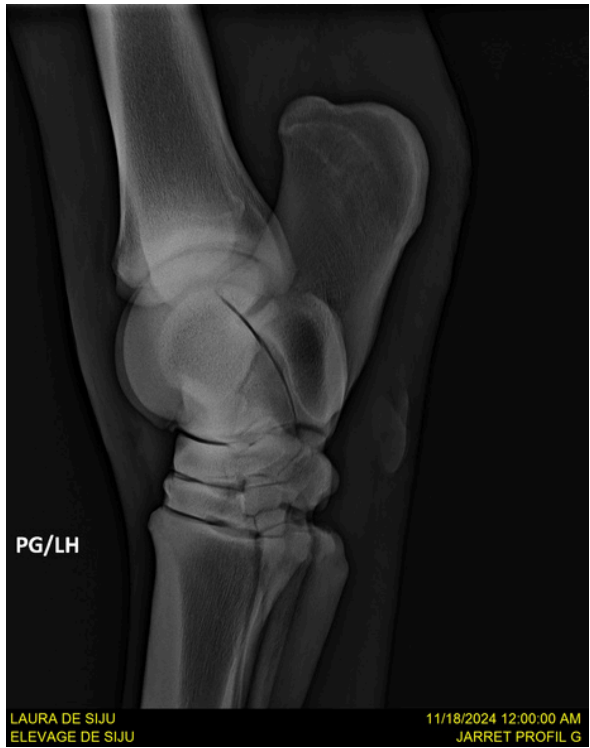

PG/LH

LAURA DE SIJU
ELEVAGE DE SIJU

11/18/2024 12:00:00 AM
BOULET POST FACE GAUCHE

PG/LH

LAURA DE SIJU
ELEVAGE DE SIJU

11/18/2024 12:00:00 AM
BOULET POST PROFIL GAUCHE

PG/LH

LAURA DE SIJU
ELEVAGE DE SIJU