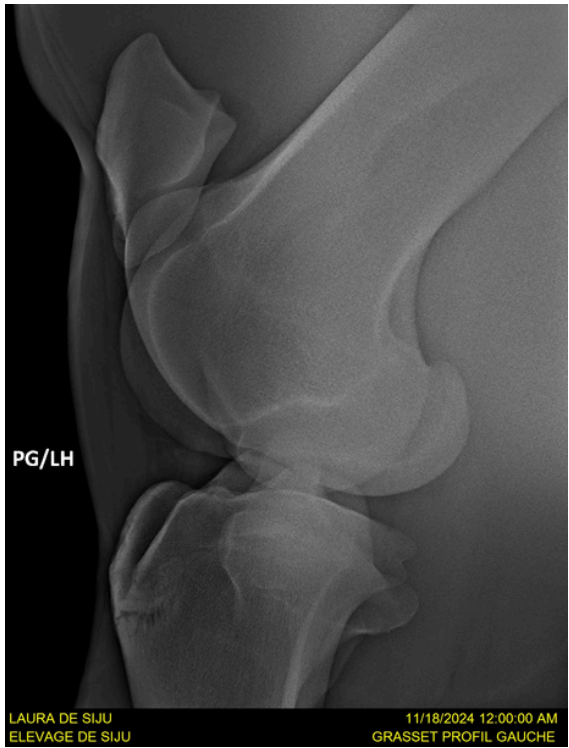

PG/LH

LAURA DE SIJU
ELEVAGE DE SIJU

11/18/2024 12:00:00 AM
GRASSET PROFIL GAUCHE