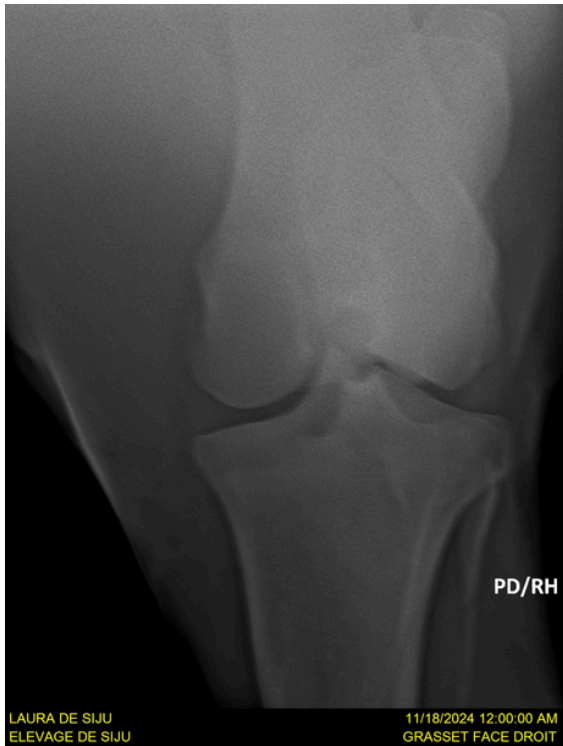

PD/RH

LAURA DE SIJU
ELEVAGE DE SIJU

11/18/2024 12:00:00 AM
GRASSET FACE DROIT