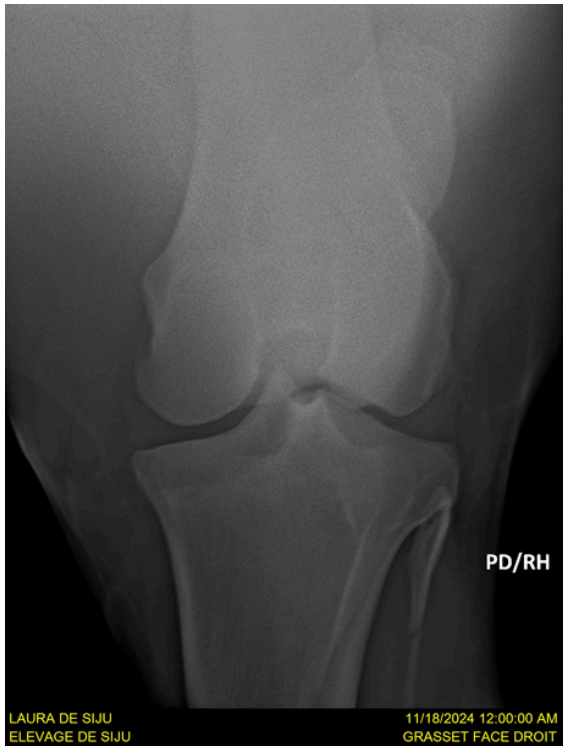

11/18/2024 12:00:00 AM
GRASSET FACE DROIT

AG/LF

LAURA DE SIJU
ELEVAGE DE SIJU

11/18/2024 12:00:00 AM
PIED FACE GAUCHE

AG/LF

LAURA DE SIJU
ELEVAGE DE SIJU

11/18/2024 12:00:00 AM
PIED PROFIL GAUCHE

AD/RF