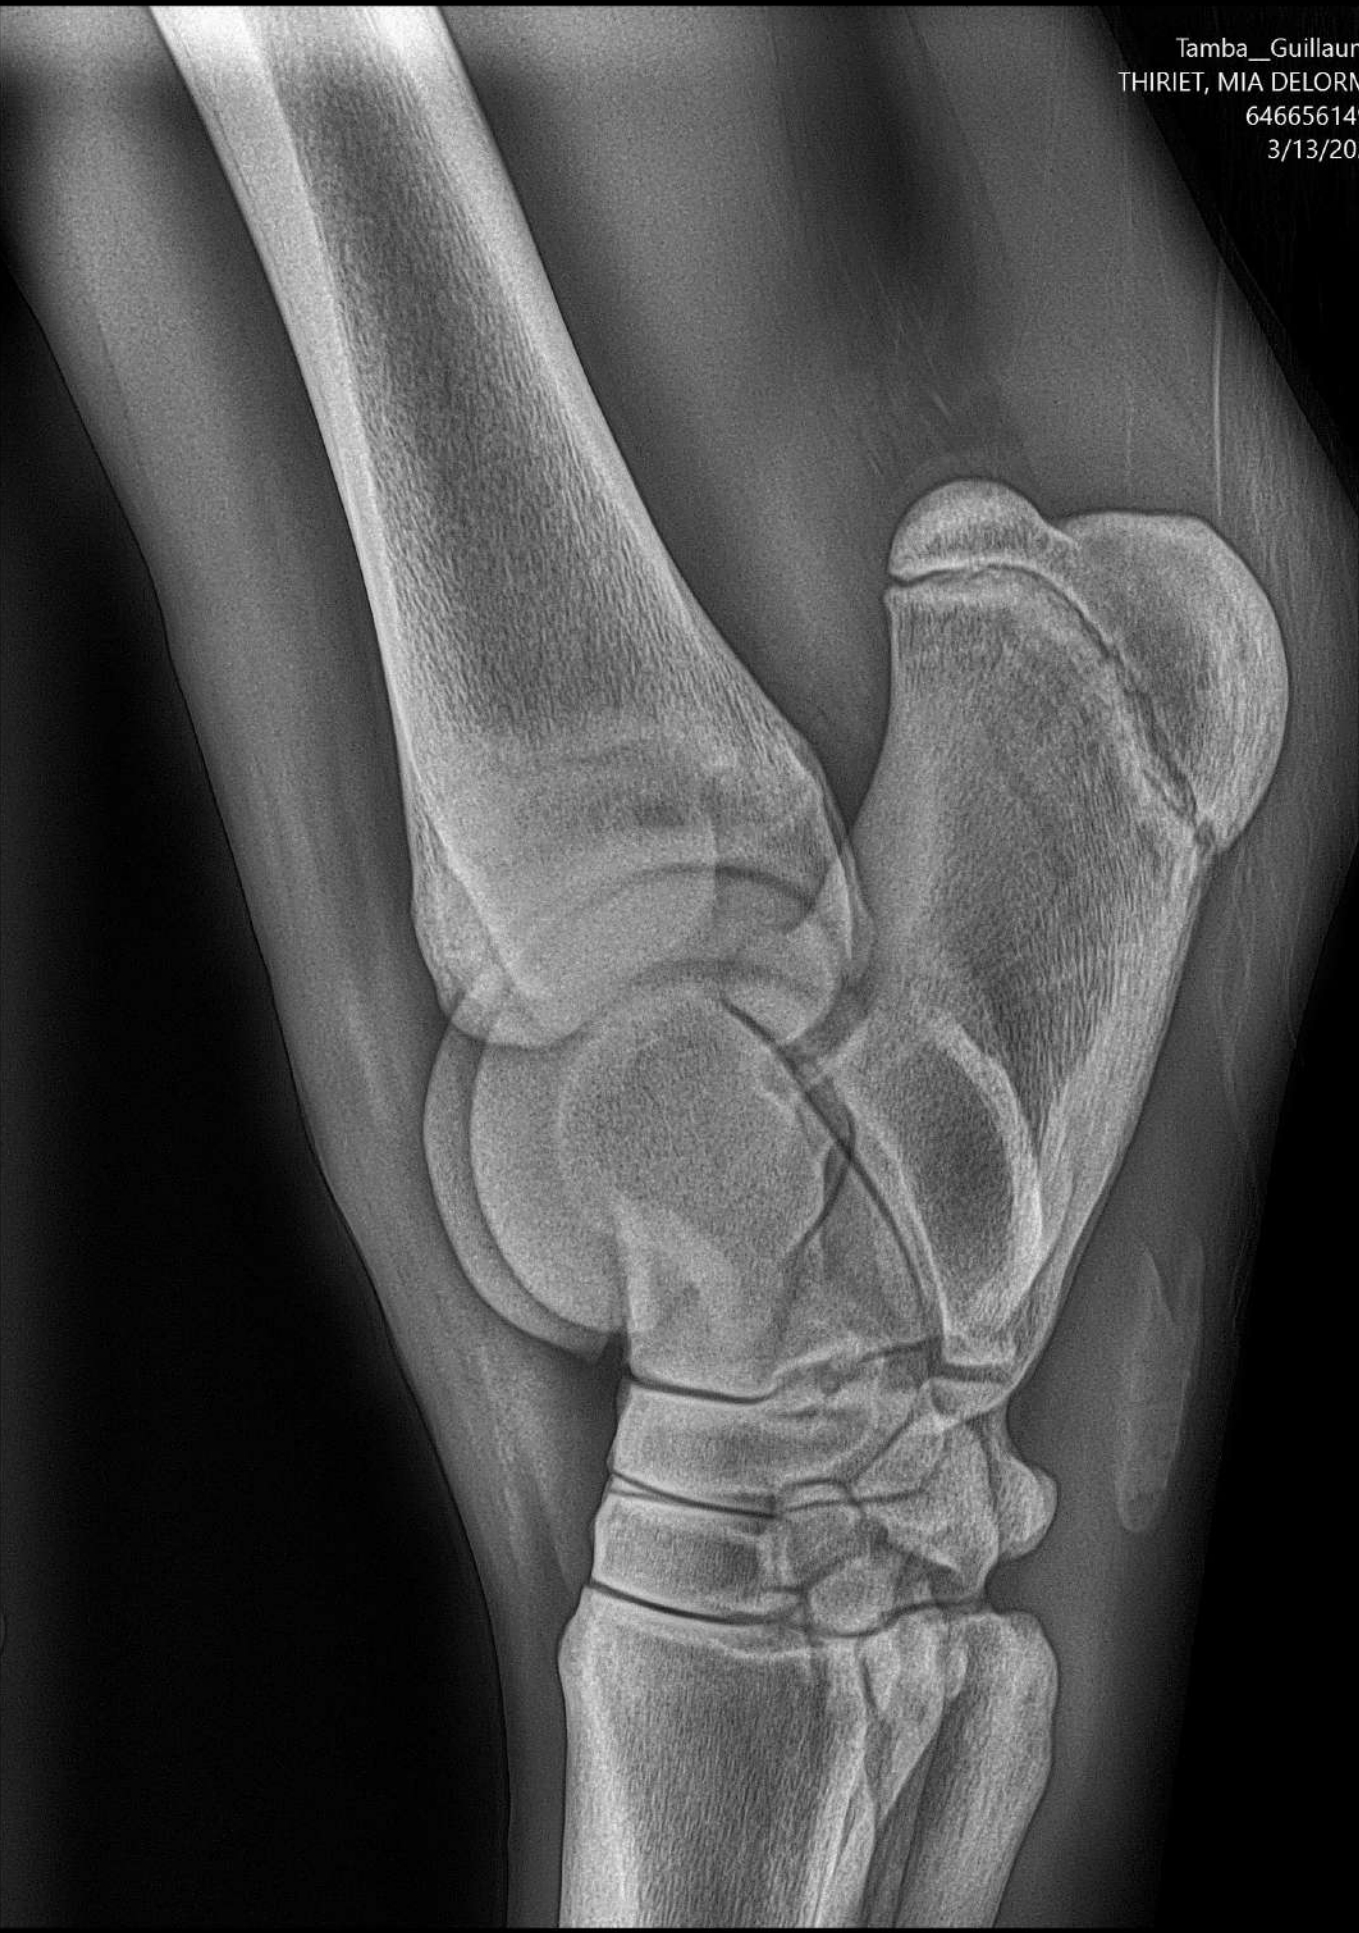

Img: 1
Anatomy: Navicular
View: DP
Lat: LF

Tamba_Guillaume
THIRIET, MIA DELORME
6466561497
3/13/2024

Img: 2
Anatomy: Foot
View: LAT
Lat: LF

Tamba_Guillaume
THIRIET, MIA DELORME
6466561497
3/13/2024

Img: 3
Anatomy: Fetlock
View: LAT
Lat: LF

Tamba_Guillaume
THIRIET, MIA DELORME
6466561497
3/13/2024

LF

Img: 5
Anatomy: Fetlock
View: LAT
Lat: LH

Tamba_Guillaume
THIRIET, MIA DELORME
6466561497
3/13/2024

LH

Img: 7
Anatomy: Tarsus
View: LAT
Lat: LH

Tamba_Guillaume
THIRIET, MIA DELORME
6466561497
3/13/2024

LH

Imaj 88
Anatomy: Stifle
View: LAT
Lat: RH

Tamba_Guillaume
THRIET, MIA DELORME
6466561497
3/13/2024

RH

Img: 9
Anatomy: Foot
View: LAT
Lat: RF

Tamba_Guillaume
THIRIET, MIA DELORME
6466561497
3/13/2024

Img: 10
Anatomy: Navicular
View: DP
Lat: RF