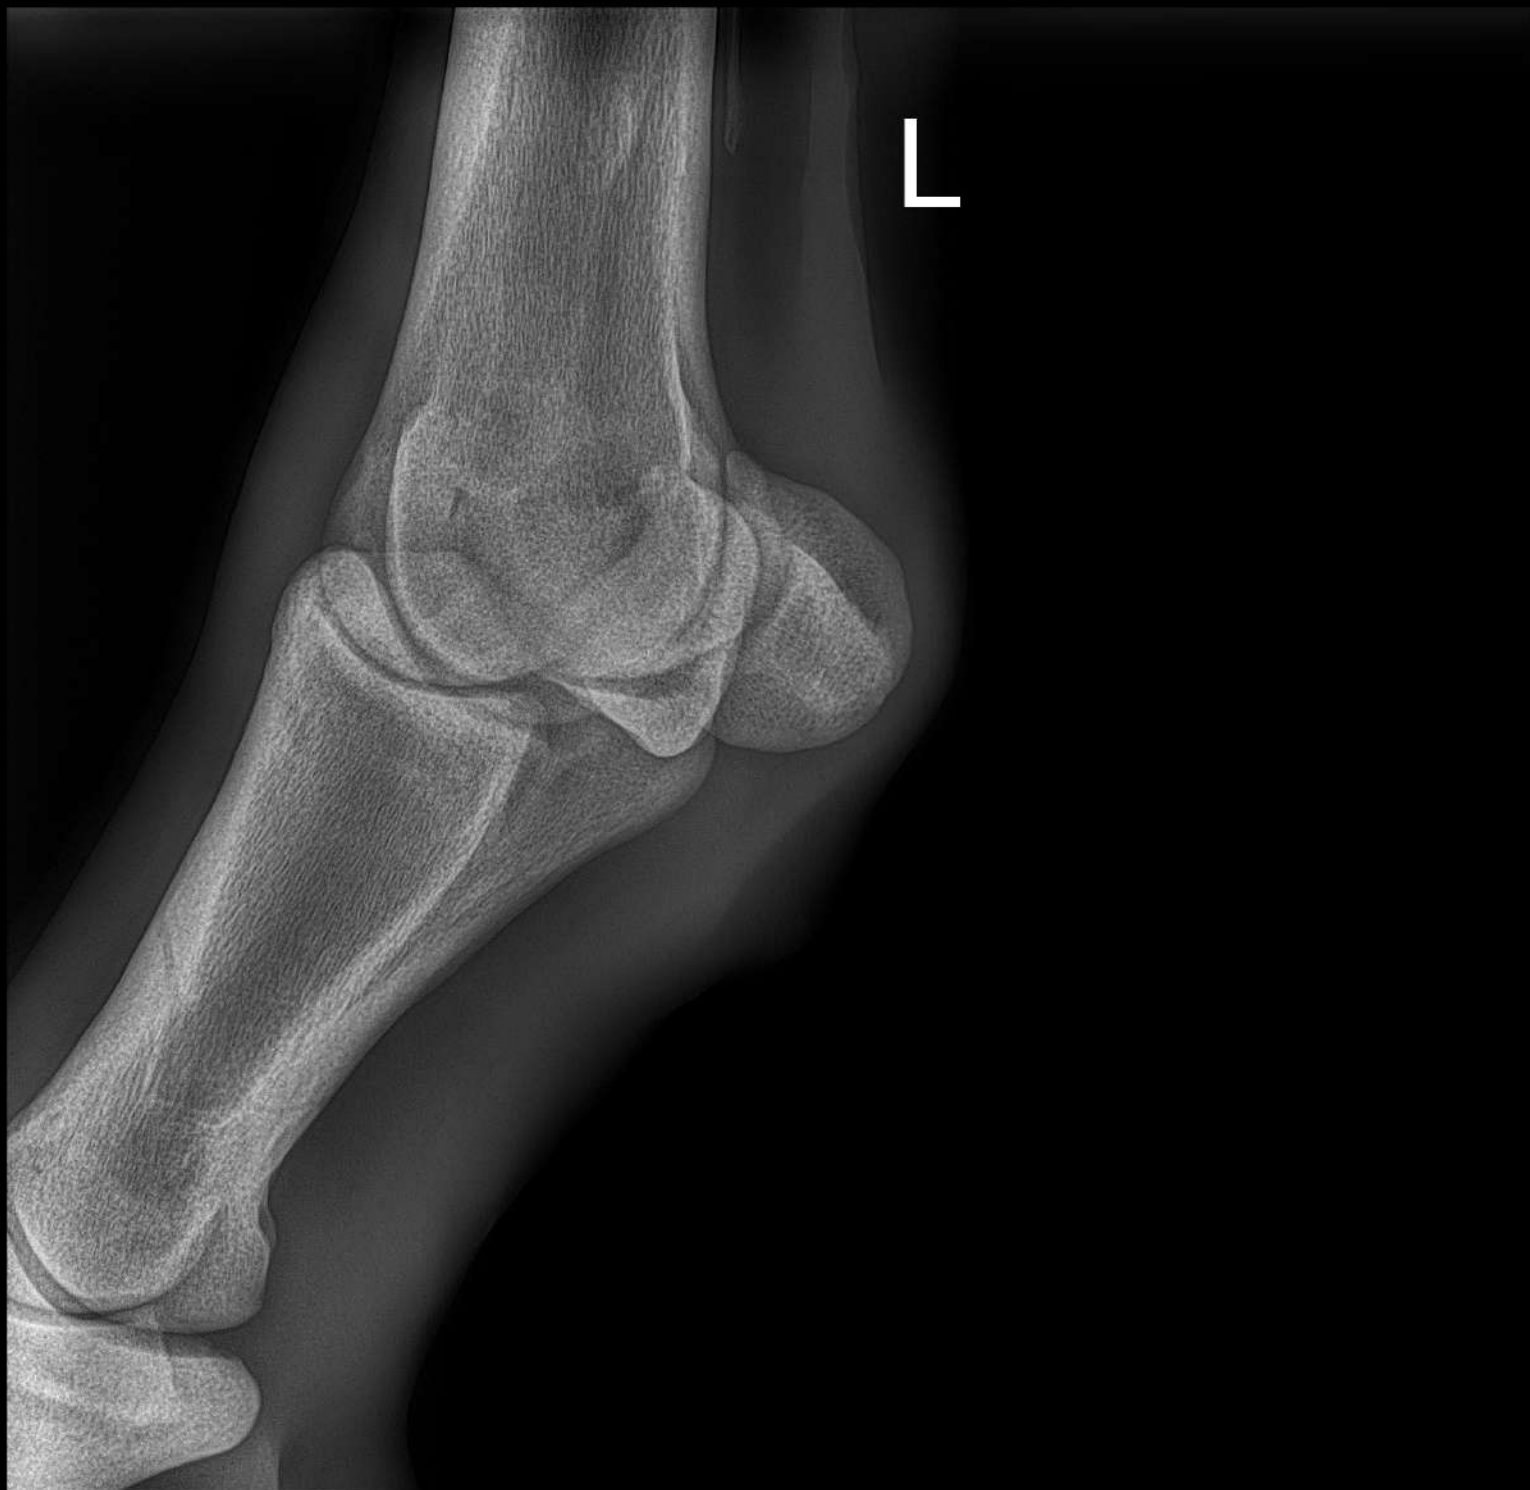

RH

Img: 12
Anatomy: Tarsus
View: LAT
Lat: RH

Tamba Guillaume
THIRIET, MATHO DELORME
8218944492
3/13/2024

RH

Impr: 13
Anatomy: Stifle
View: LAT
Lat: RH

Tamba, Guillaume
THIRIET, MATHO DELORME
8218944492
3/13/2024

RH

Img: 15
Anatomy: Fetlock
View: LAT
Lat: LF

Tamba_Guillaume
THIRIET, MATCHO DELORME
8218944492
3/13/2024

LF

Img: 16
Anatomy: Fetlock
View: DLPMO
Lat: RF

lamba_Guillaume
THIRIEL MATCHO DELORME
8218944492
3/13/2024