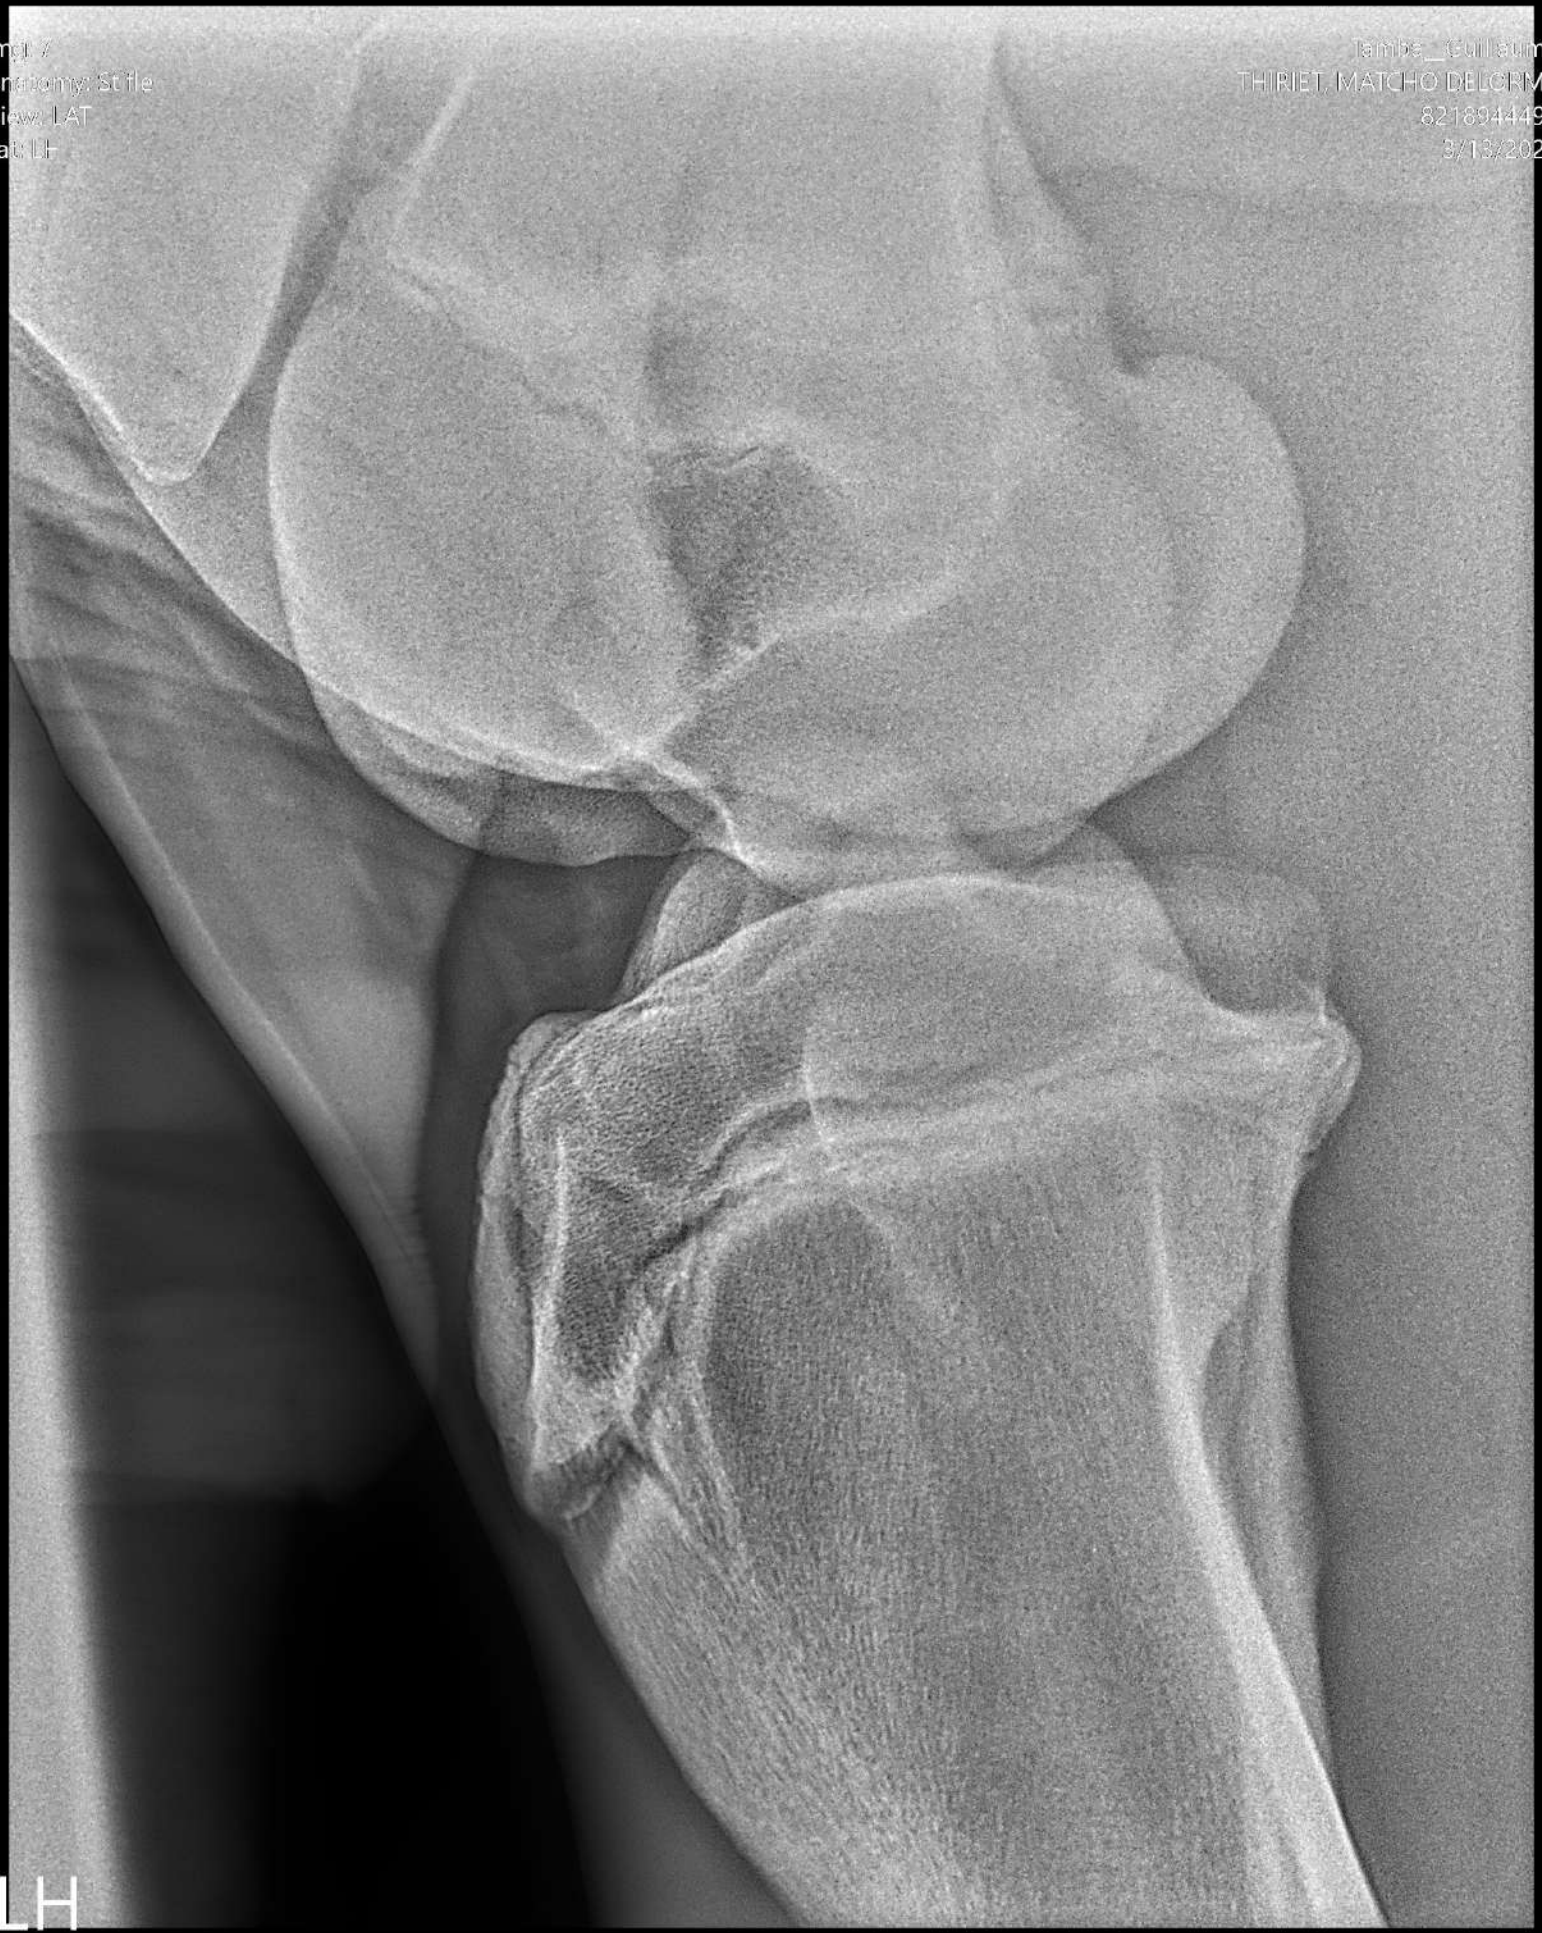

Img: 1
Anatomy: Navicular
View: DP
Lat: LF

Tamba_Guillaume
THIRIET, MATCHO DELORME
8218944492
3/13/2024

Img: 2
Anatomy: Foot
View: LAT
Lat: LF

Jamie Guillaume
THIRIET, MATCHO DELORME
8218944492
3/13/2024

LH

Img: 5
Anatomy: Tarsus
View: LAT
Lat: LH

Tamba_Guillaume
THIRIET, MATCHO DELORME
8218944492
3/13/2024

LH

Impl 7
Anatomy: Stifle
View: LAT
Lat: LI

Tambe_Guillaume
THIRIET, MATCHO DELORME
8218944492
3/13/2024

LH

Img: 8
Anatomy: Foot
View: LAT
Lat: RF

Tamba_Guil...
THIRIET, MATCHO DELCH...
8218944...
3/13/2014

Img: 9
Anatomy: Navicular
View: 60 Degree
Lat: RF

Tamba_Guillaume
THIRIET, MATCHO DELORME
8218944492
3/13/2024