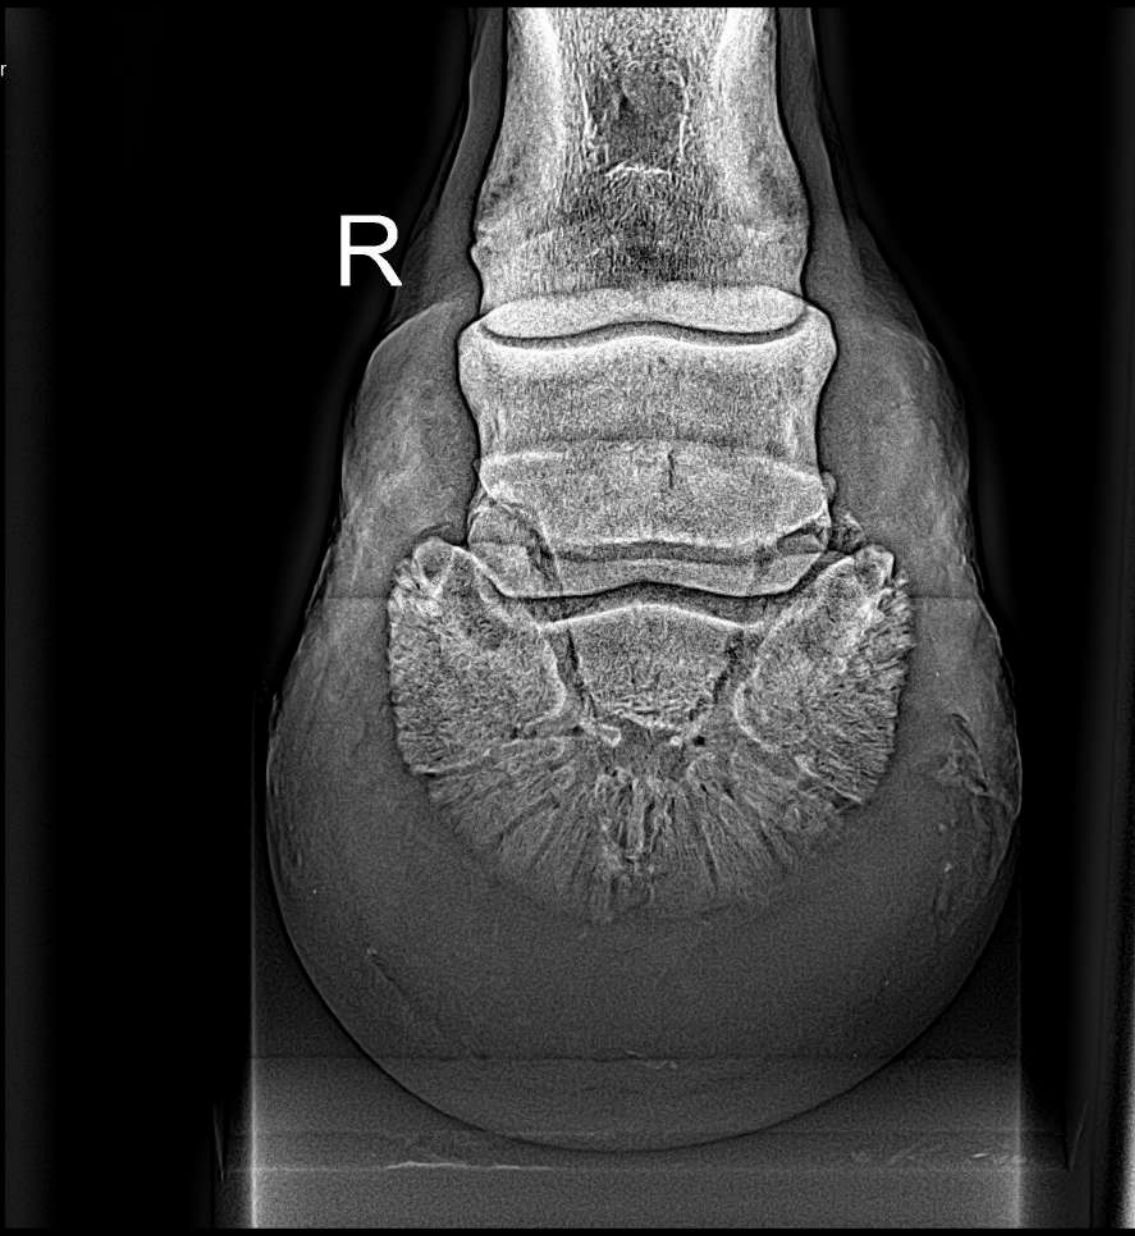

LH

Img: 5
Anatomy: Tarsus
View: LAT
Lat: LH

Tamba_Guillaume
THIRIET, MATCHO DELORME
8218944492
3/13/2024

LH

Impl 7
Anatomy: Stifle
View: LAT
Lat: LI

Tambe_Guillaume
THIRIET, MATCHO DELORME
8218944492
3/13/2024

LH

Img: 8
Anatomy: Foot
View: LAT
Lat: RF

Tamba_Guil...
THIRIET, MATCHO DELCH...
8218944...
3/13/2014

Img: 9
Anatomy: Navicular
View: 60 Degree
Lat: RF

Tamba_Guillaume
THIRIET, MATCHO DELORME
8218944492
3/13/2024

Img: 10
Anatomy: Fetlock
View: LAT
Lat: RF

Tamba_Guillaume
THIRIET, MATCHO DELORME
8218944492
3/13/2024

RF

Impr 11
Anatomique: Fetlock
View: LAT
Lat: RH

Tamba_Guillaume
THIRIET, MATCHO DELORME
8218944492
3/13/2024

RH

Img: 12
Anatomy: Tarsus
View: LAT
Lat: RH

Tamba Guillaume
THIRIET, MATHO DELORME
8218944492
3/13/2024

RH

Impr: 13
Anatomy: Stifle
View: LAT
Lat: RH

Tamba, Guillaume
THIRIET, MATHO DELORME
8218944492
3/13/2024