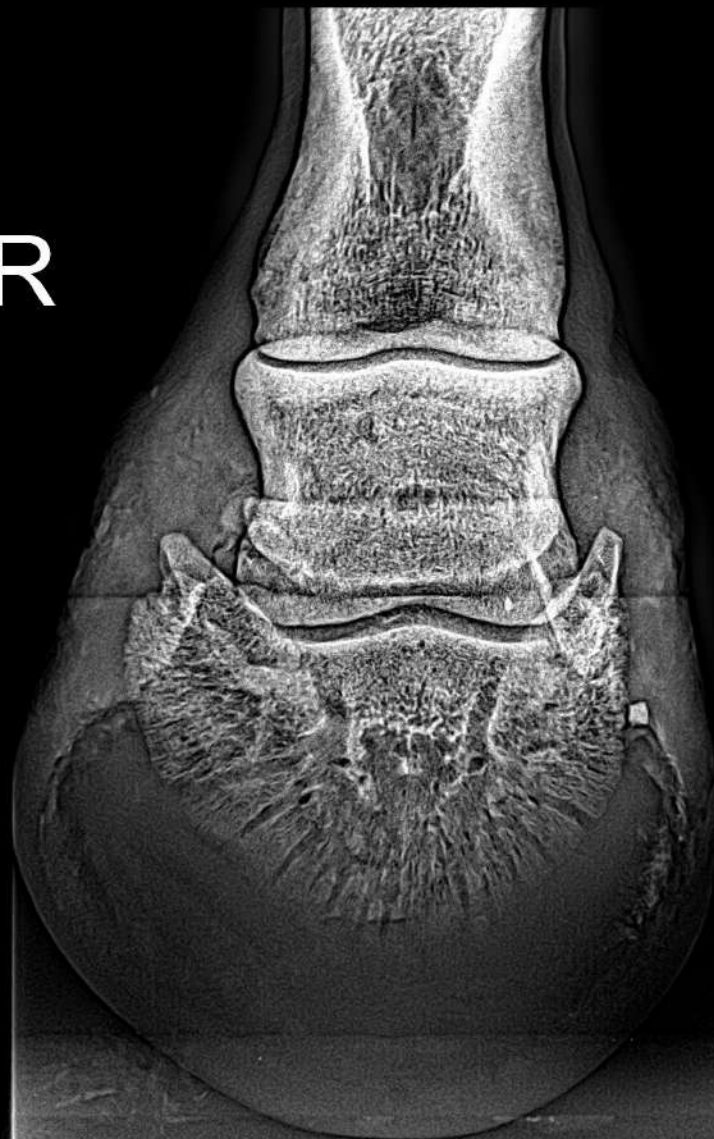

LH

Img: 5
Anatomy: Tarsus
View: LAT
Lat: LH

Tamba_Guillaume
EC DELORME, LOKALOKA DELORME
9410202363
2/27/2023

LH

Image
Anatomy: Stifle
View: LAT
Lat: RH

Pambs_Guillaume
EC DELORME, LOKALOKA DELORME
941020363
2/27/2023

RH

Img: 7
Anatomy: Foot
View: LAT
Lat: RF

Tamba_Guillaume
EC DELORME, LOKALOKA DELORME
9410202363
2/27/2023

Img: 8
Anatomy: Navicular
View: DP
Lat: RF

Tamba_Guillaume
EC DELORME, LOKALOKA DELORME
9410202363
2/27/2023

R

Img: 9
Anatomy: Fetlock
View: LAT
Lat: RF

Tamba_Guillaume
EC DELORME, LOKALOKA DELORME
9410202363
2/27/2023

RF

Img: 10
Anatomy: Fetlock
View: LAT
Lat: RH

Tamba_Guillaume
EC DELORME, LOKALOKA DELORME
9410202363
2/27/2023

RH

Img: 11
Anatomy: Tarsus
View: LAT
Lat: RH

amba_Guillaume
EC DELORME, LOKALOKA DELORME
9410202363
2/27/2023

RH

Img: 12
Anatomy: Stifle
View: LAT
Lat: LH

Tambs_Gullisme
EC DELORME, LOKALOKA DELORME
9410202363
2/27/2023