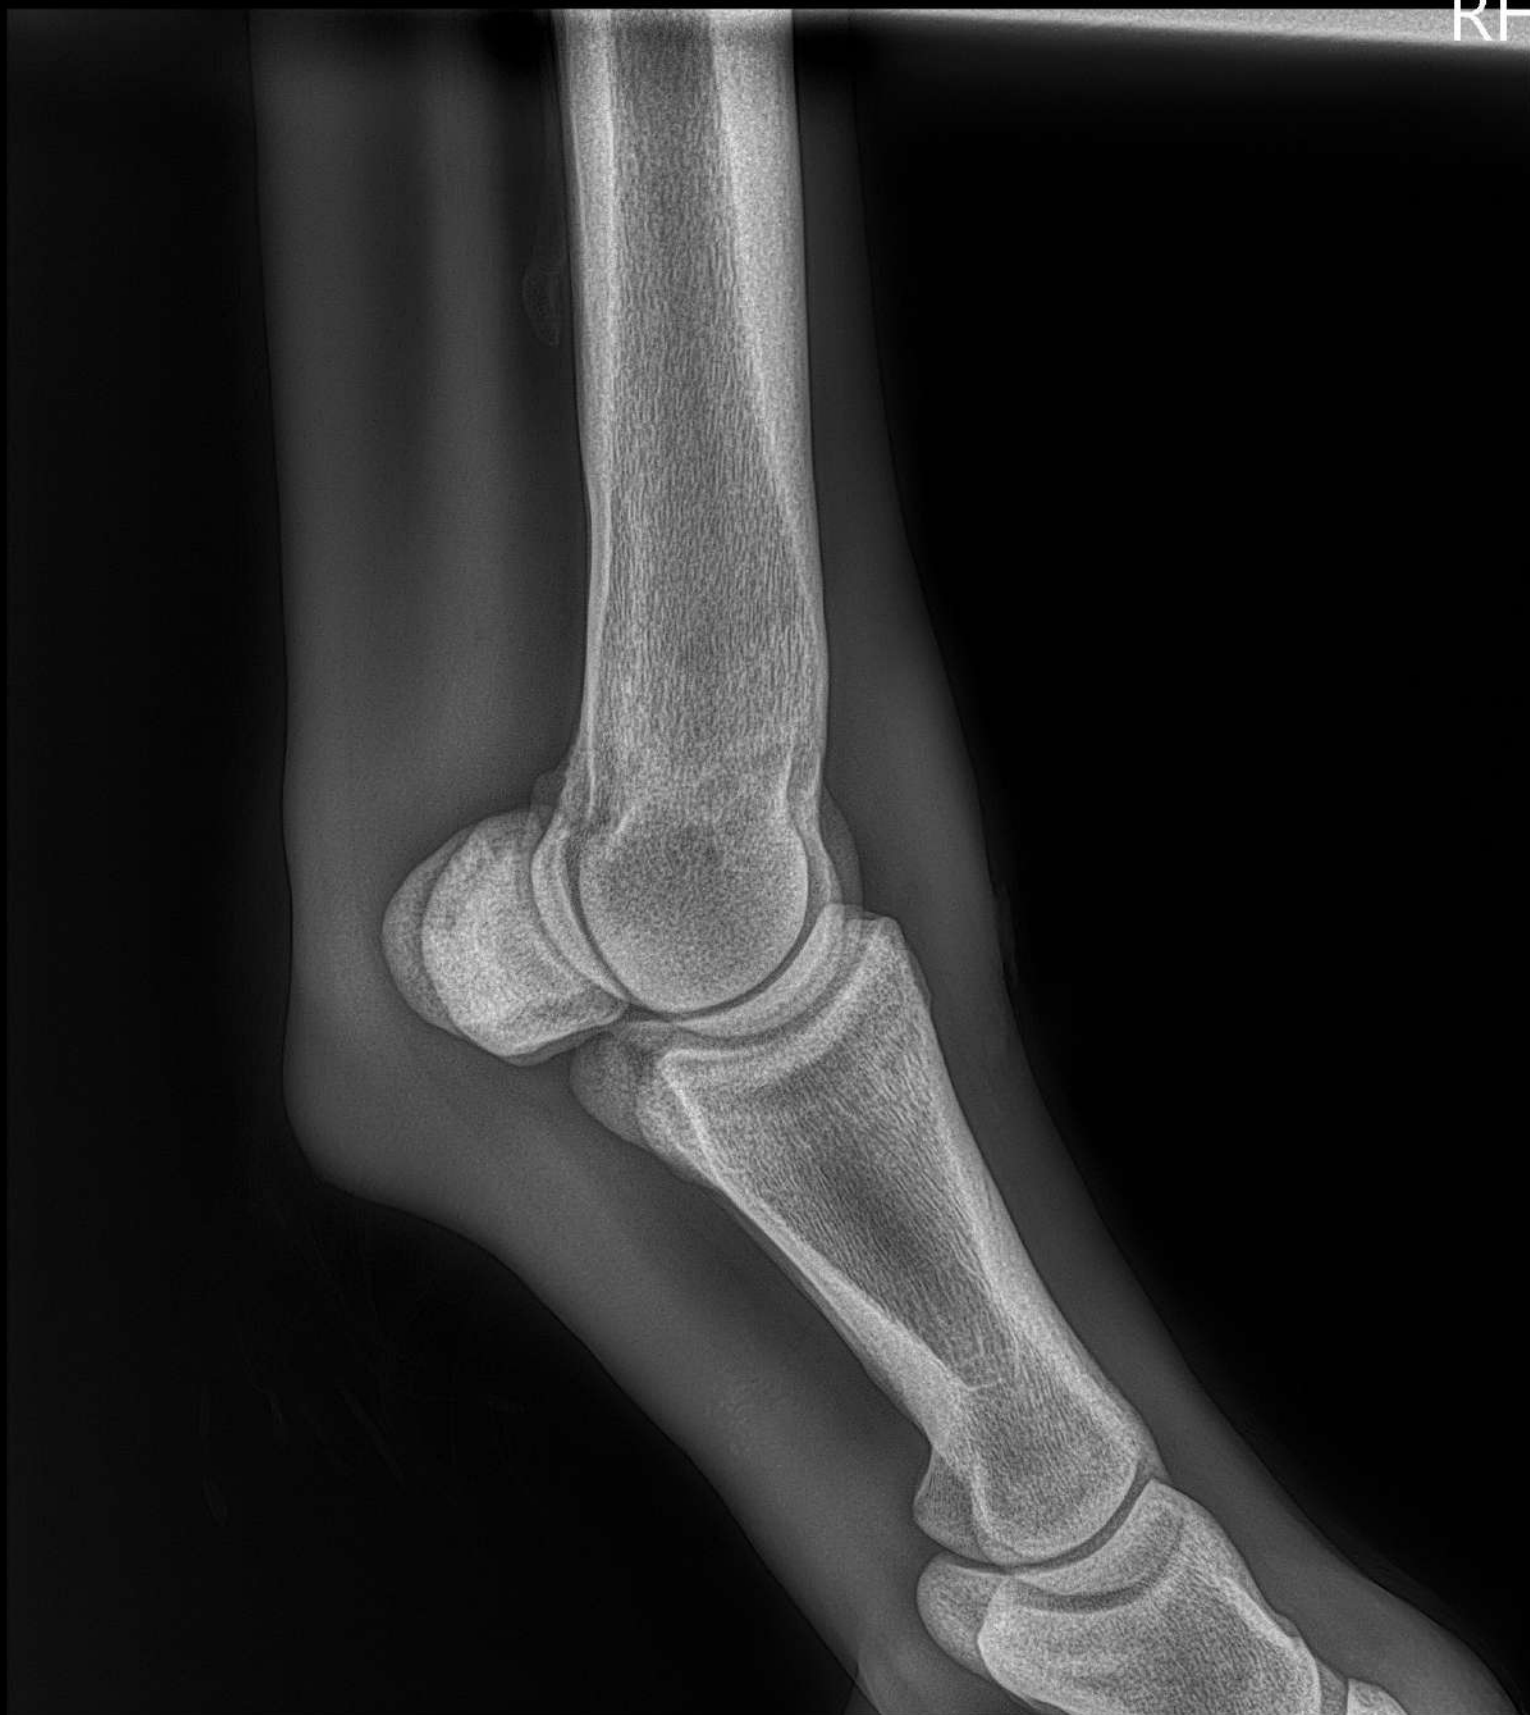

LH

Img: 12
Anatomy: Stifle
View: Medial
Lat: LH

Tambe_Guillaume
EC DELORME, LADIVA DELORME
2817243317
2/27/2023

Img: 13
Anatomy: Stifle
View: LAT
Lat: LH

Tamba_Guillaume
EC DELORME, LADIVA DELORME
2817243317
2/27/2023

LH

Img: 14
Anatomy: Fetlock
View: LAT
Lat: RH

Tamba_Guillaume
EC DELORME, LADIVA DELORME
2817243317
2/27/2023

RH

Img: 15
Anatomy: Tarsus
View: LAT
Lat: RH

Tamba_Guillaume
EC DELORME, LADIVA DELORME
2817243317
2/27/2023

RH

Img: 16
Anatomy: Skull
View: Medial
Lat: RH

Tamba_Guillaume
EC DELORME, LADIVA DELORME
2817243317
2/27/2023