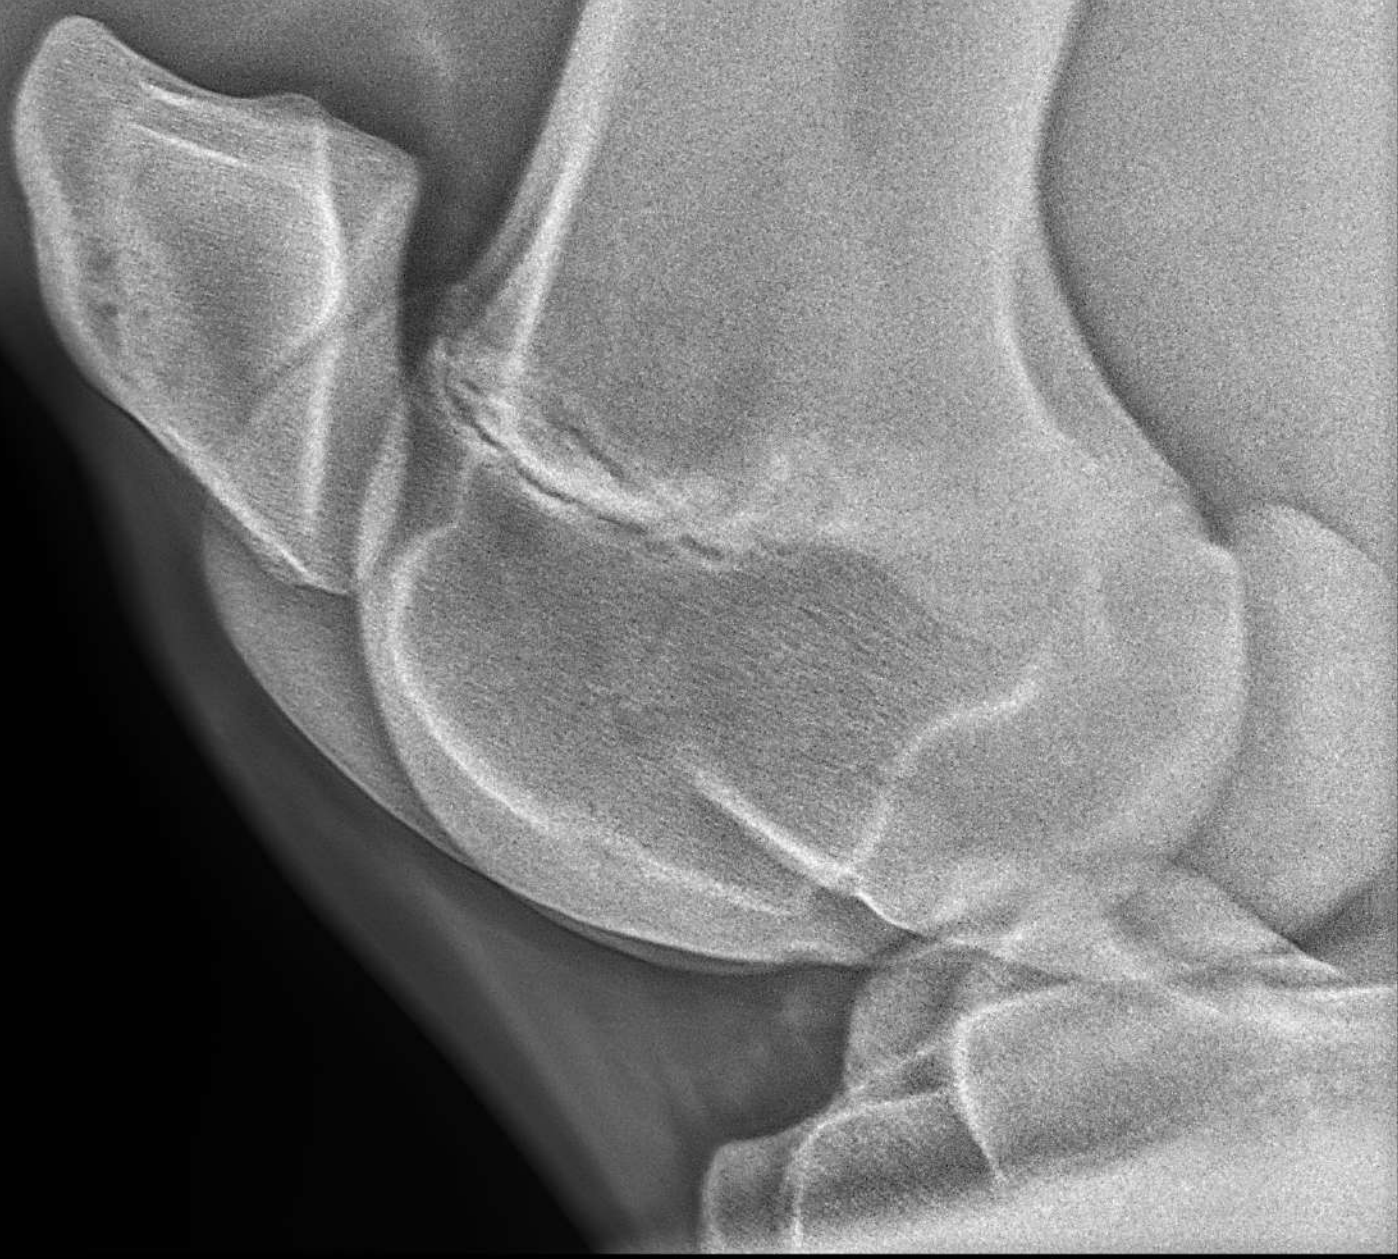

LH

Img: 12
Anatomy: Stifle
View: Medial
Lat: LH

Tambe_Guillaume
EC DELORME, LADIVA DELORME
2817243317
2/27/2023

Img: 13
Anatomy: Stifle
View: LAT
Lat: LH

Tamba_Guillaume
EC DELORME, LADIVA DELORME
2817243317
2/27/2023

LH

Img: 14
Anatomy: Fetlock
View: LAT
Lat: RH

Tamba_Guillaume
EC DELORME, LADIVA DELORME
2817243317
2/27/2023

RH

Img: 15
Anatomy: Tarsus
View: LAT
Lat: RH

Tamba_Guillaume
EC DELORME, LADIVA DELORME
2817243317
2/27/2023