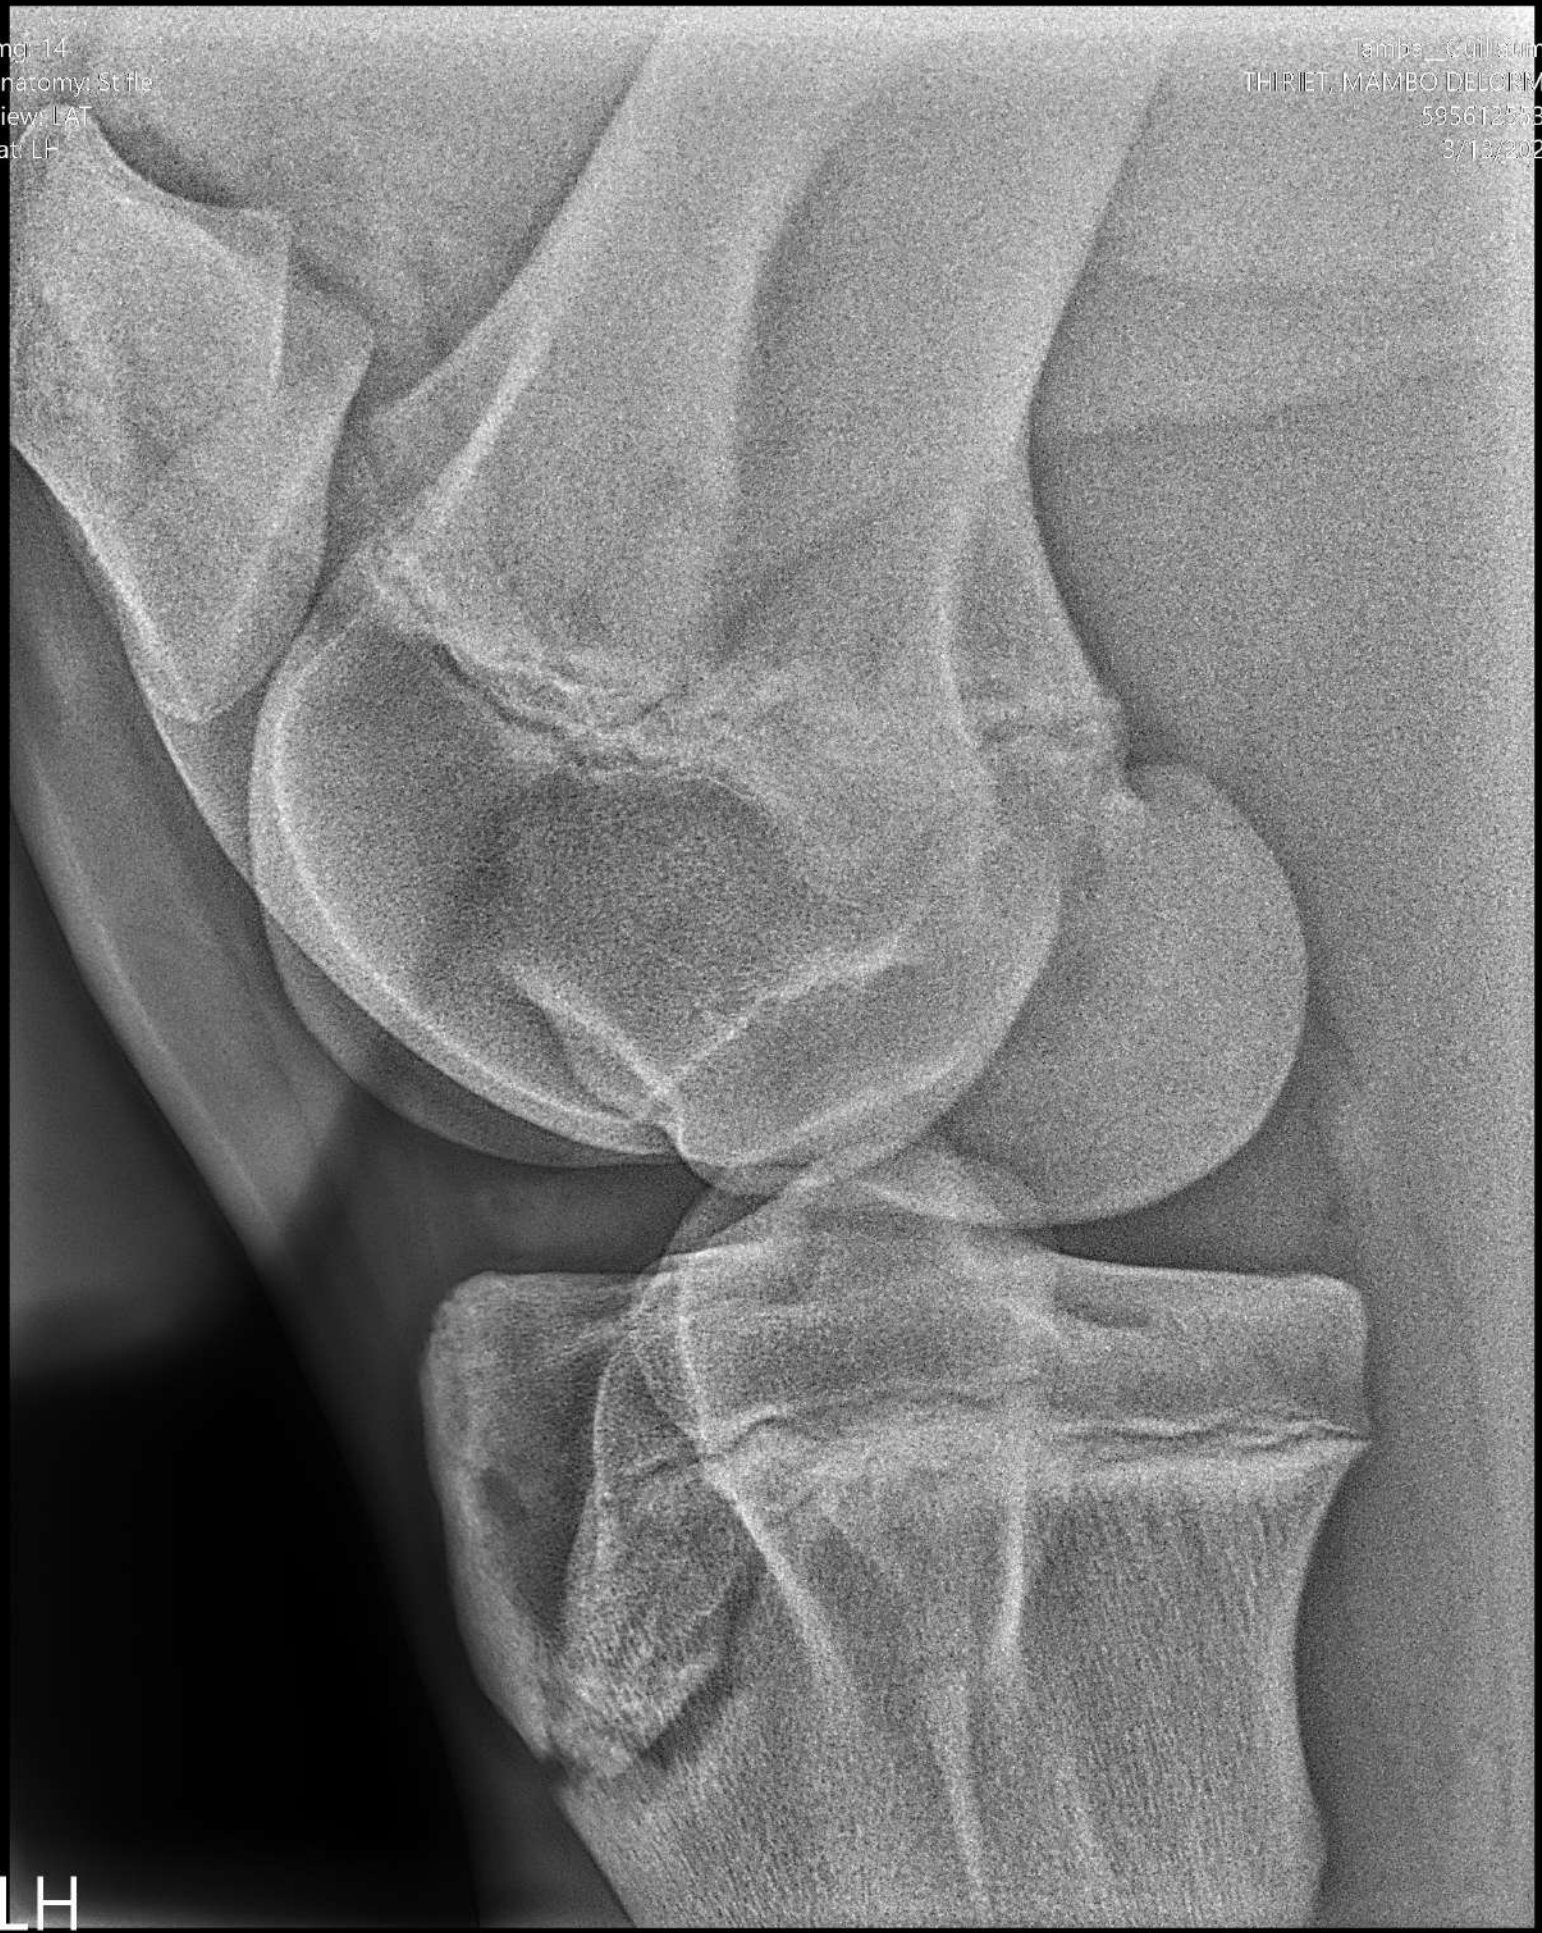

Img: 8  
Anatomy: Navicular  
View: DP  
Lat: RF

Tamba\_Guillaume  
THIRIET, MAMBO DELORME  
5956125531  
3/13/2024

Img: 9  
Anatomy: Fetlock  
View: LAT  
Lat: RF

Tamba\_Guillaume  
THIRIET, MAMBO DELORME  
5956125531  
3/13/2024

RF

Img: 10  
Anatomy: Fetlock  
View: LAT  
Lat: RH

Tamba\_Guillaume  
THIRIET, MAMBO DELORME  
5956125531  
3/13/2024

RH

Impr 12  
Anatomy: Stifle  
View: LAT  
Lat: RH

Tamba\_Guillaume  
THIRIET, MAMBO DELORME  
5956125531  
3/13/2024

RH

Img: 14  
Anatomy: Stifle  
View: LAT  
Lat: LH

Tambs\_C Gillstone  
THIRIET, MAMBO DELCIME  
5956125531  
3/13/2024

LH

Img: 15  
Anatomy: Tarsus  
View: LAT  
Lat: RH

Tamba\_Guillaume  
THIRIET, MAMBO DELORME  
5956125531  
3/13/2024