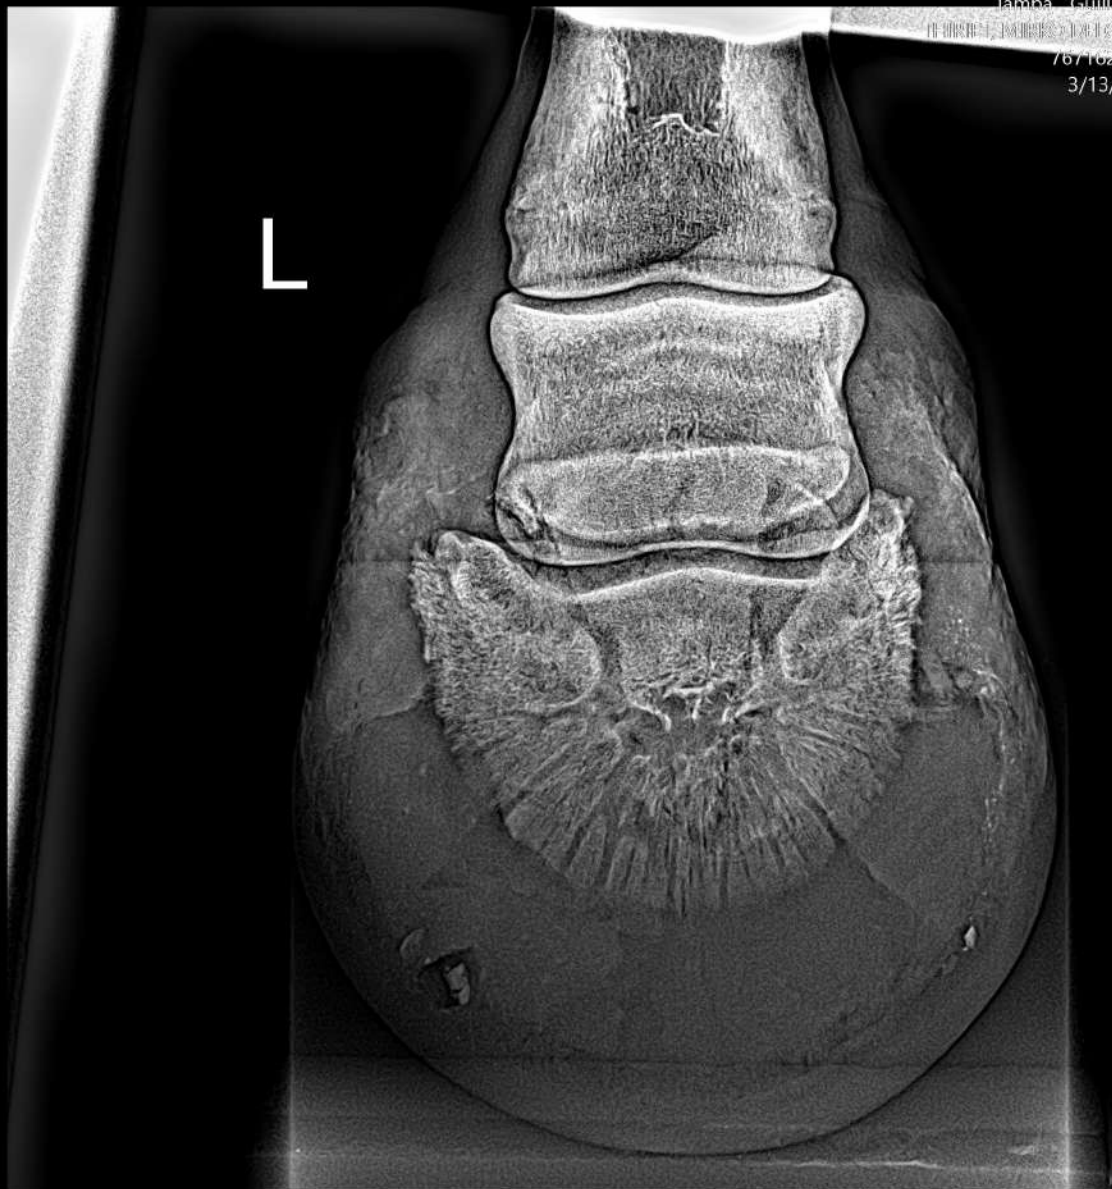

Img: 1
Anatomy: Navicular
View: DP
Lat: LF

Tamba, Guillaume
767162987
3/13/2024

Image 1
Anatomy: Foot
View: LAT
Lat: LF

Tamisa Guillaume
THIRIET, MIRKO DELORME
7671623087
3/13/2024

Img: 3
Anatomy: Fetlock
View: LAT
Lat: LF

Tamba_Guillaume
THIRIET, MIRKO DELORME
7671623087
3/13/2024

LF

Img: 4
Anatomy: Fetlock
View: LAT
Lat: LH

Tamba_Guillaume
THIRIET, MIRKO DELORME
7671623087
3/13/2024

LH

Img: 6
Anatomy: Tarsus
View: LAT
Lat: LH

Tamba_Guillaume
THIRIET, MIRKO DELORME
7671623087
3/13/2024

LH

Impr /
Anatomy: Stifle
View: LAT
Lat: RH

Tamba_Guillaume
THIRIET, MIRKO DELORME
7671623087
3/13/2024

RH

Image
Anatomy Foot
View: LAT
Lat: RF

Jamba_Guillaume
THIRIET MIRKO DELORME
7671623087
3/13/2024

Img: 10
Anatomy: Navicular
View: 60 Degree
Lat: RF

R

Tamba_Guillaume
THIRIET, MIRKO DELORME
7671623087
3/13/2024

Img: 11
Anatomy: Fetlock
View: LAT
Lat: RF

Tamba_Guillaume
THIRIET, MIRKO DELORME
7671623087
3/13/2024