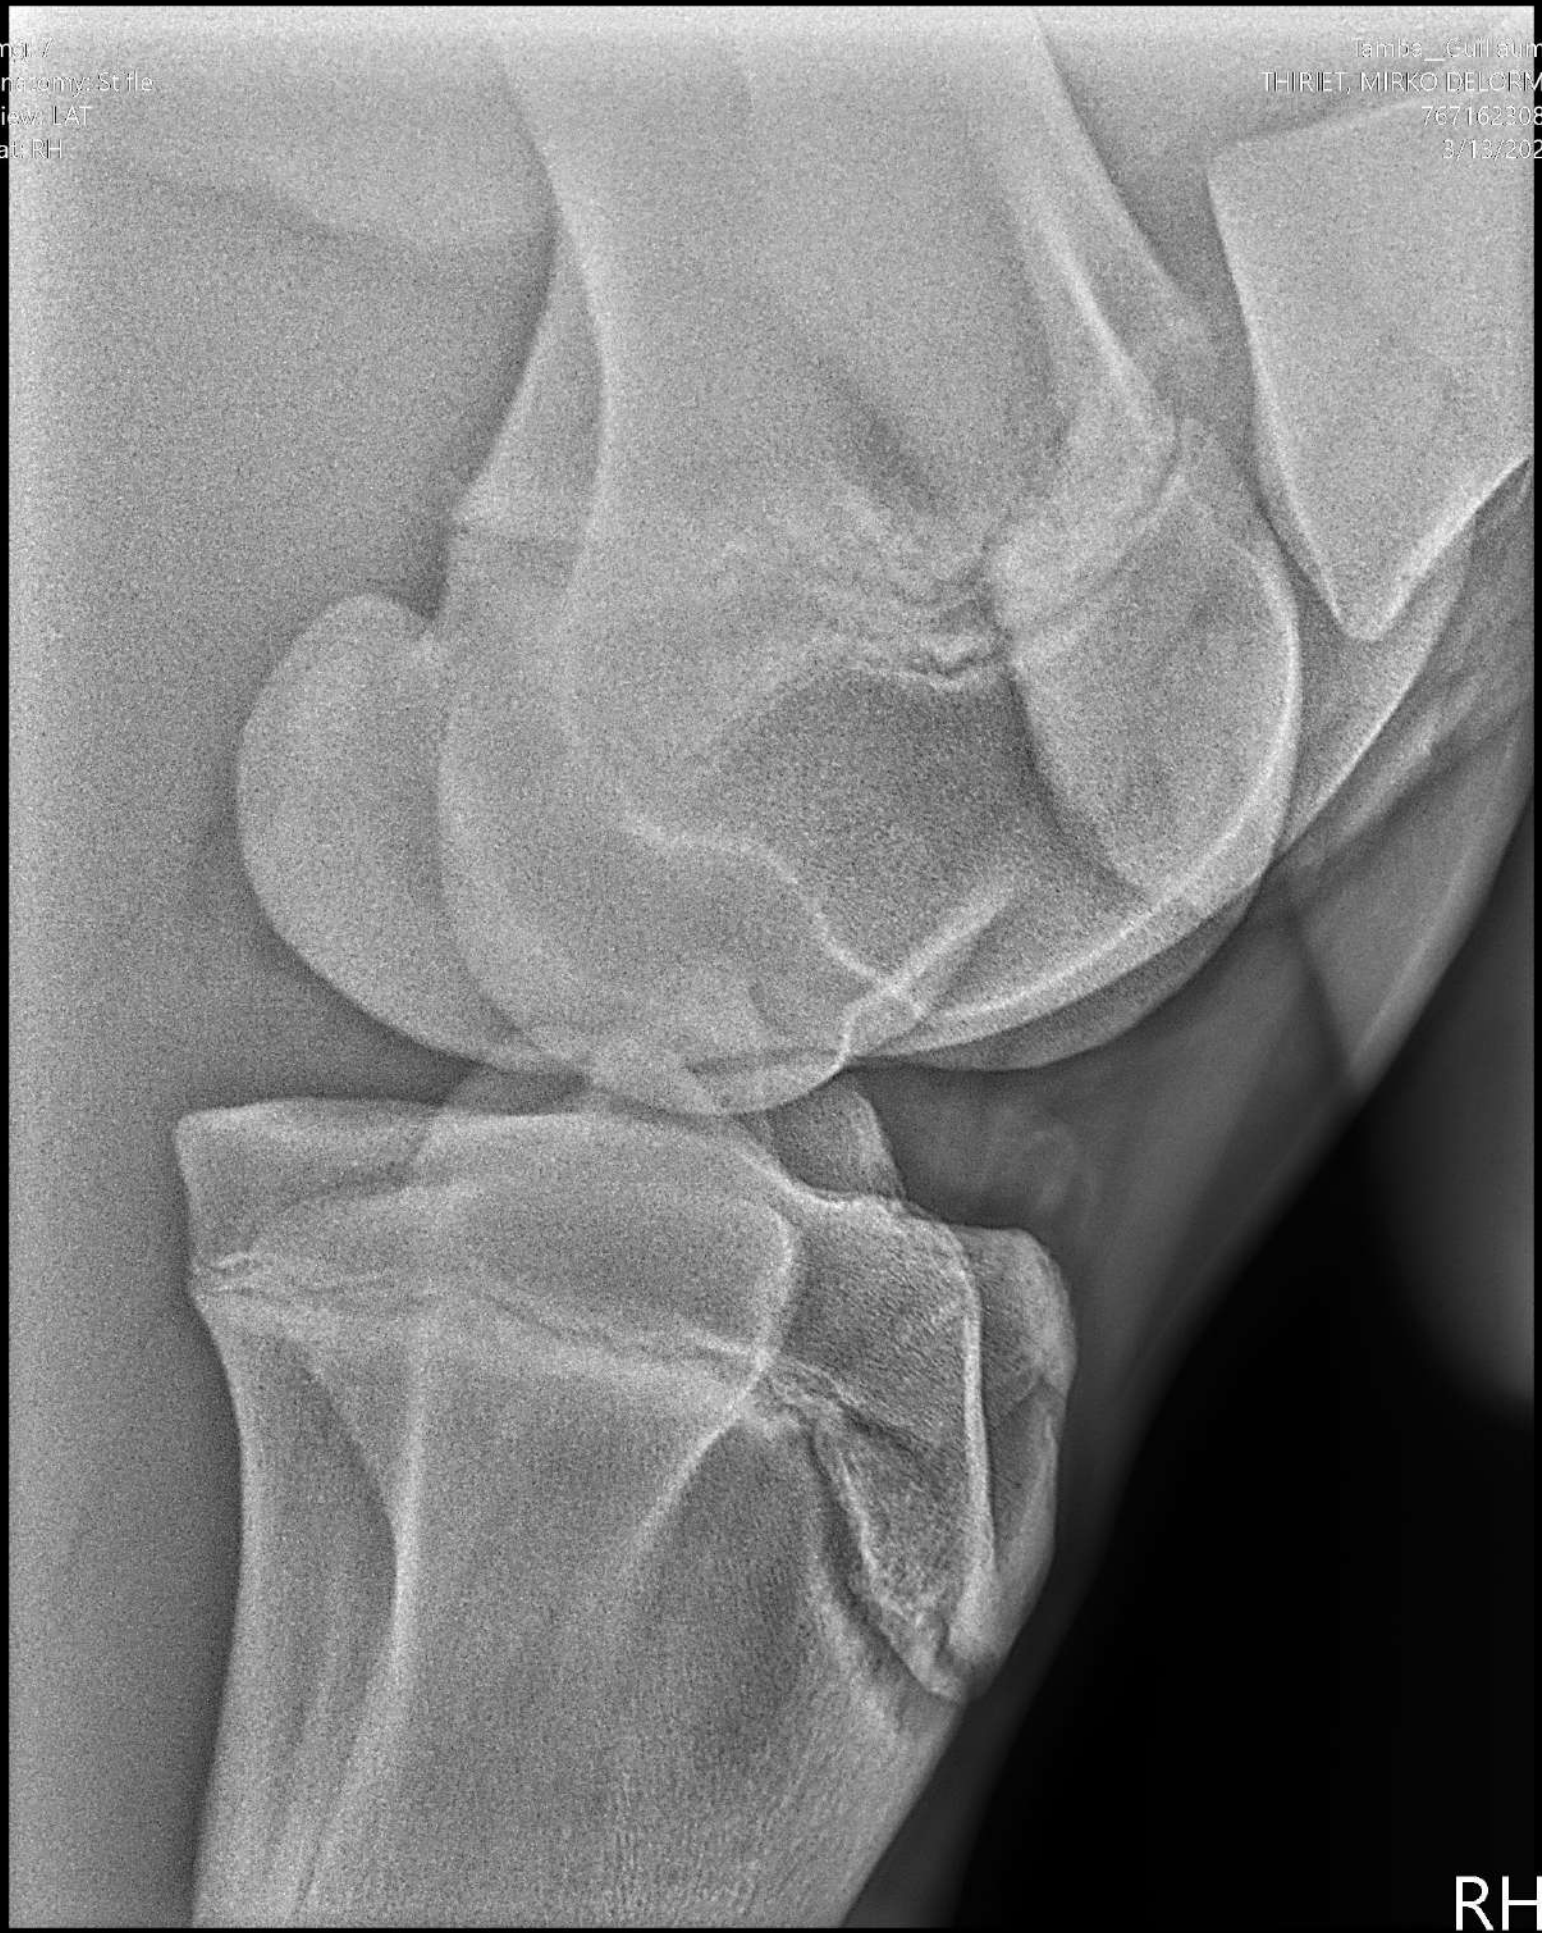

Img: 1
Anatomy: Navicular
View: DP
Lat: LF

Tamba, Guillaume
767162987
3/13/2024

Image 1
Anatomy: Foot
View: LAT
Lat: LF

Tamisa Guillaume
THIRIET, MIRKO DELORME
7671623087
3/13/2024

Img: 3
Anatomy: Fetlock
View: LAT
Lat: LF

Tamba_Guillaume
THIRIET, MIRKO DELORME
7671623087
3/13/2024

LF

Img: 4
Anatomy: Fetlock
View: LAT
Lat: LH

Tamba_Guillaume
THIRIET, MIRKO DELORME
7671623087
3/13/2024

LH

Img: 6
Anatomy: Tarsus
View: LAT
Lat: LH

Tamba_Guillaume
THIRIET, MIRKO DELORME
7671623087
3/13/2024

LH

Impr /
Anatomy: Stifle
View: LAT
Lat: RH

Tamba_Guillaume
THIRIET, MIRKO DELORME
7671623087
3/13/2024

RH

Image
Anatomy Foot
View: LAT
Lat: RF

Jamba_Guillaume
THIRIET MIRKO DELORME
7671623087
3/13/2024

Img: 10
Anatomy: Navicular
View: 60 Degree
Lat: RF

R

Tamba_Guillaume
THIRIET, MIRKO DELORME
7671623087
3/13/2024

Img: 11
Anatomy: Fetlock
View: LAT
Lat: RF

Tamba_Guillaume
THIRIET, MIRKO DELORME
7671623087
3/13/2024