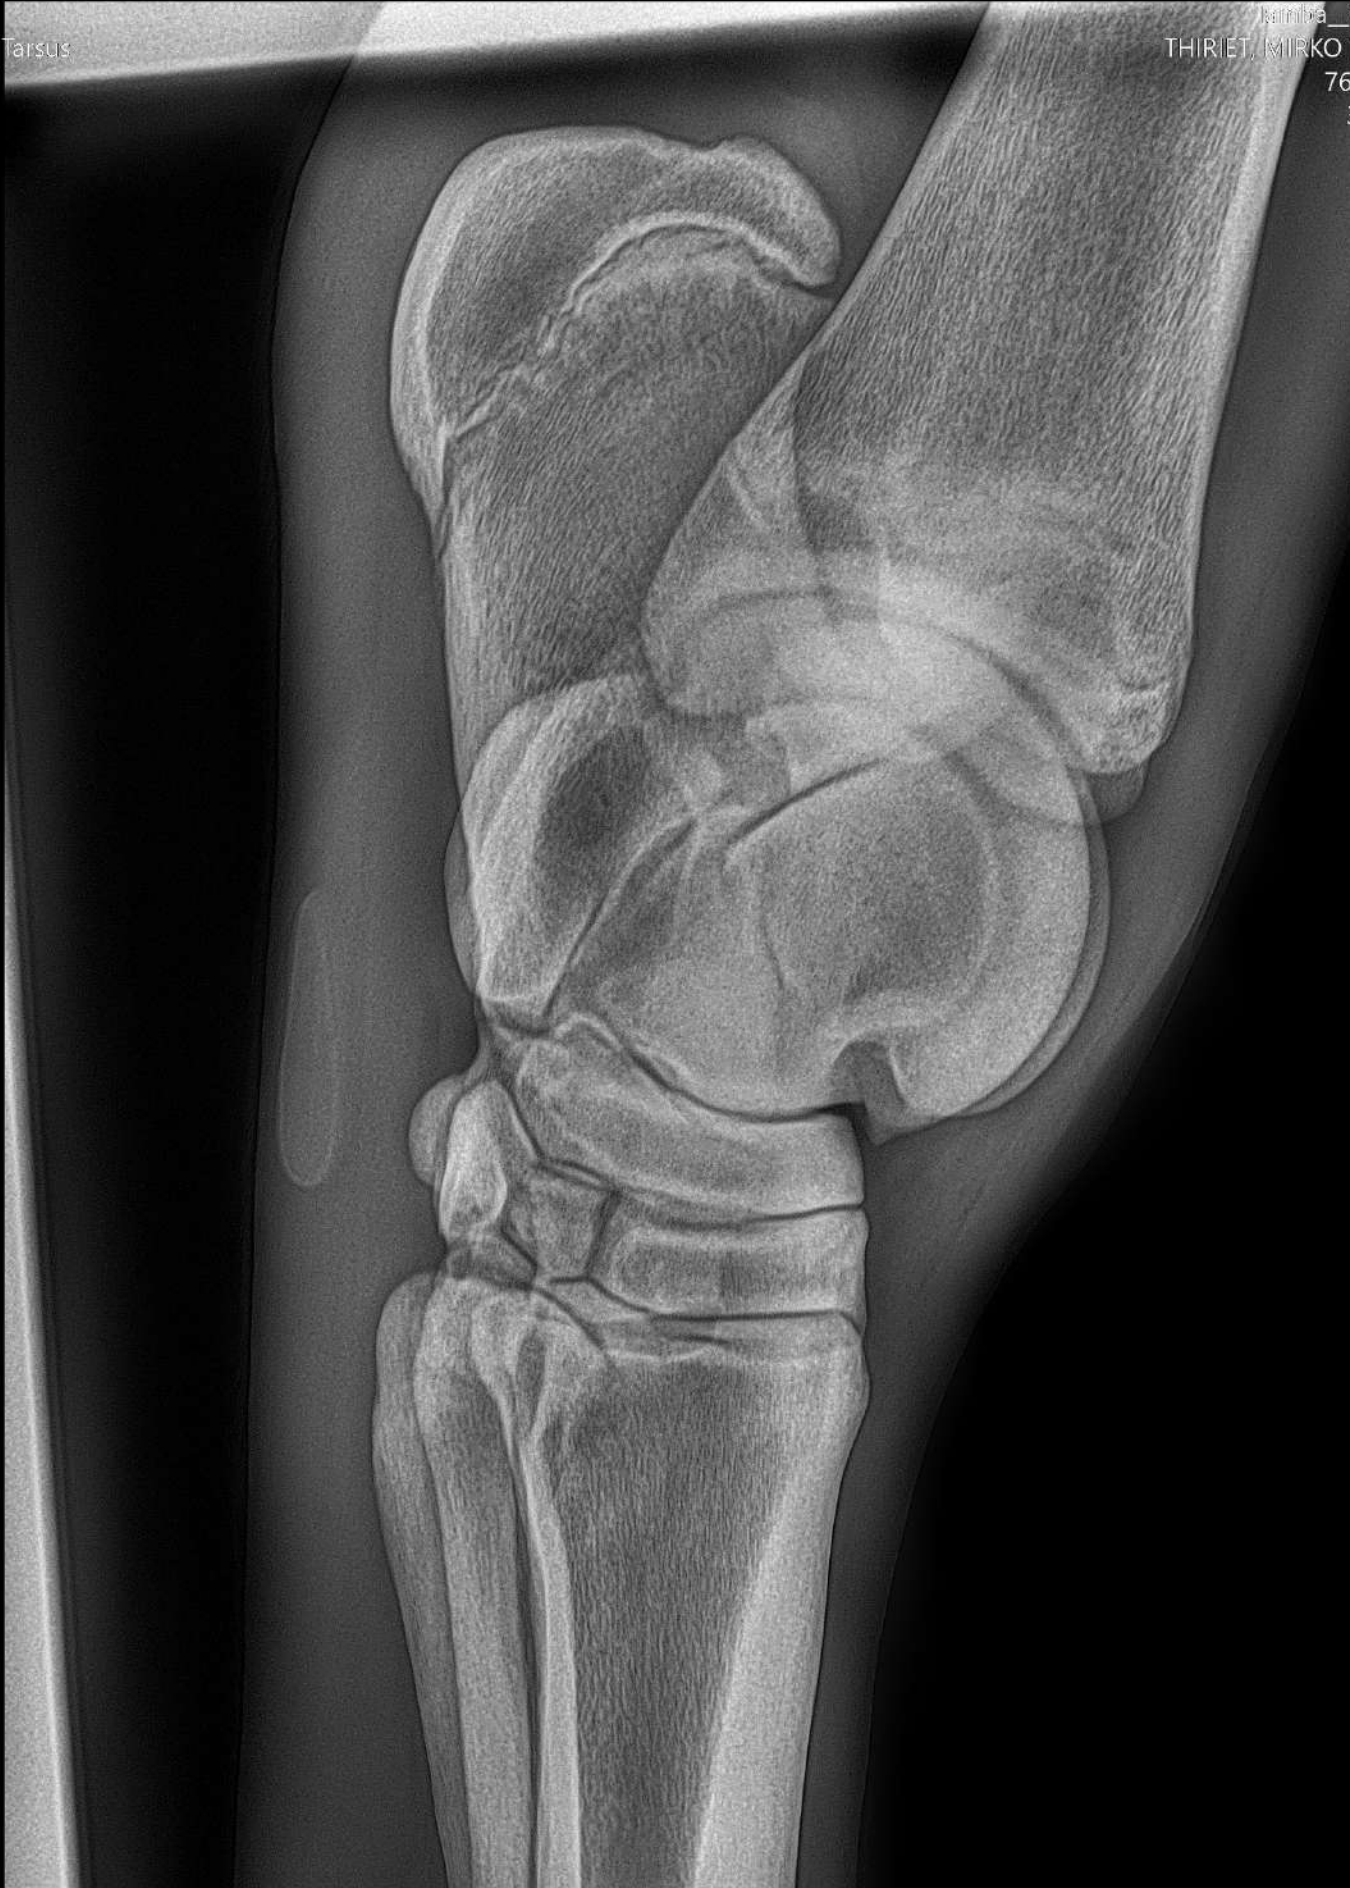

Img: 10
Anatomy: Navicular
View: 60 Degree
Lat: RF

R

Tamba_Guillaume
THIRIET, MIRKO DELORME
7671623087
3/13/2024

Img: 11
Anatomy: Fetlock
View: LAT
Lat: RF

Tamba_Guillaume
THIRIET, MIRKO DELORME
7671623087
3/13/2024

RF

Img: 12
Anatomy: Fetlock
View: LAT
Lat: RH

Tamba_Guillaume
THIRIET, MIRKO DELORME
7671623087
3/13/2024

RH

Img: 13
Anatomy: Tarsus
View: LAT
Lat: RH

lamiba_Guillaume
THIRIET, MIRKO DELORME
7671623087
3/13/2024

RH

Img: 14
Anatomy: Stifle
View: LAT
Lat: LH

Tambs_Guillaume
THIRIET, MIRKO DELORME
7671623087
3/13/2024

LH

Img: 15
Anatomy: Fetlock
View: DLPMO
Lat: RH

Tamba_Guillaume
THIRIET, MIRKO DELORME
7671623087
3/13/2024