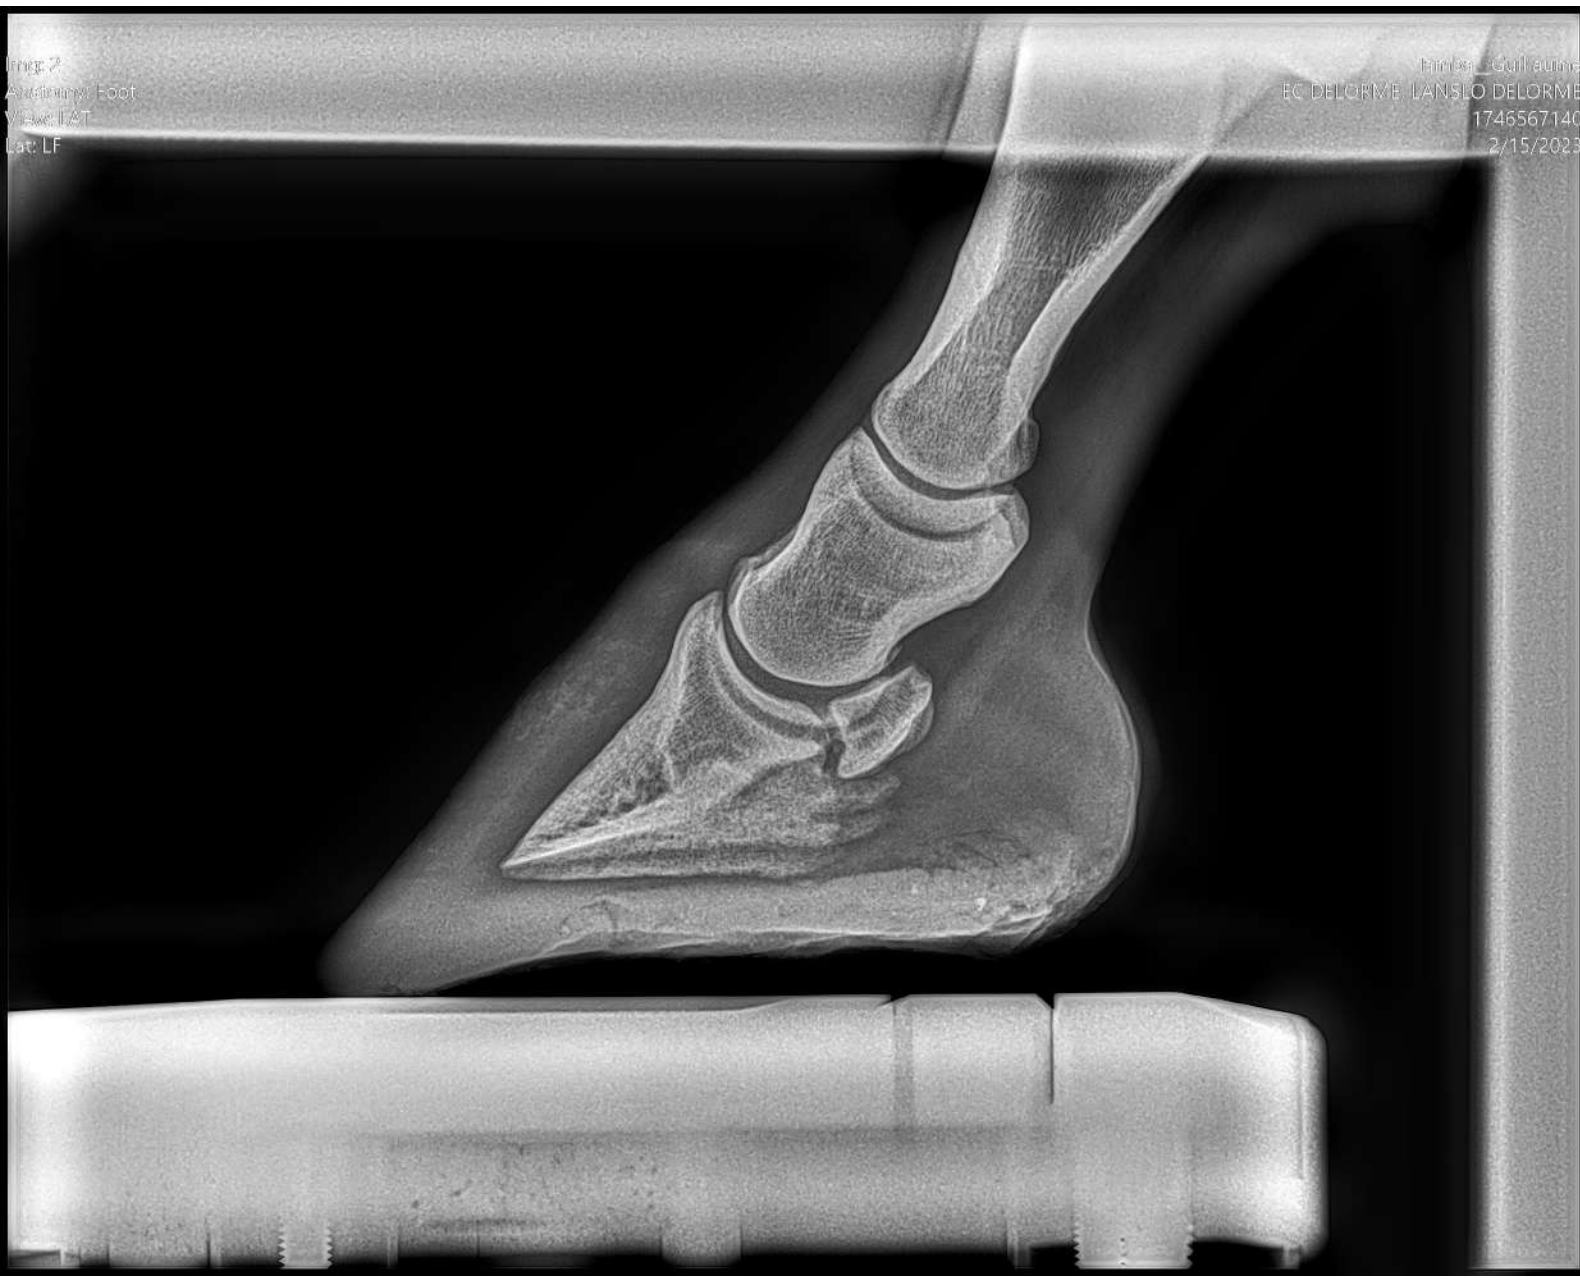

Img: 1
Anatomy: Navicular
View: DP
Lat: LF

Tamba_Guillaume
EC DELORME, LANSLO DELORME
1746567140
2/15/2023

L

Image 2
Anatomy: Foot
View: IAT
Lat: LF

Prises: Guillaume
EC DELORME, IAN SLO DELORME
1746567140
2/15/2023