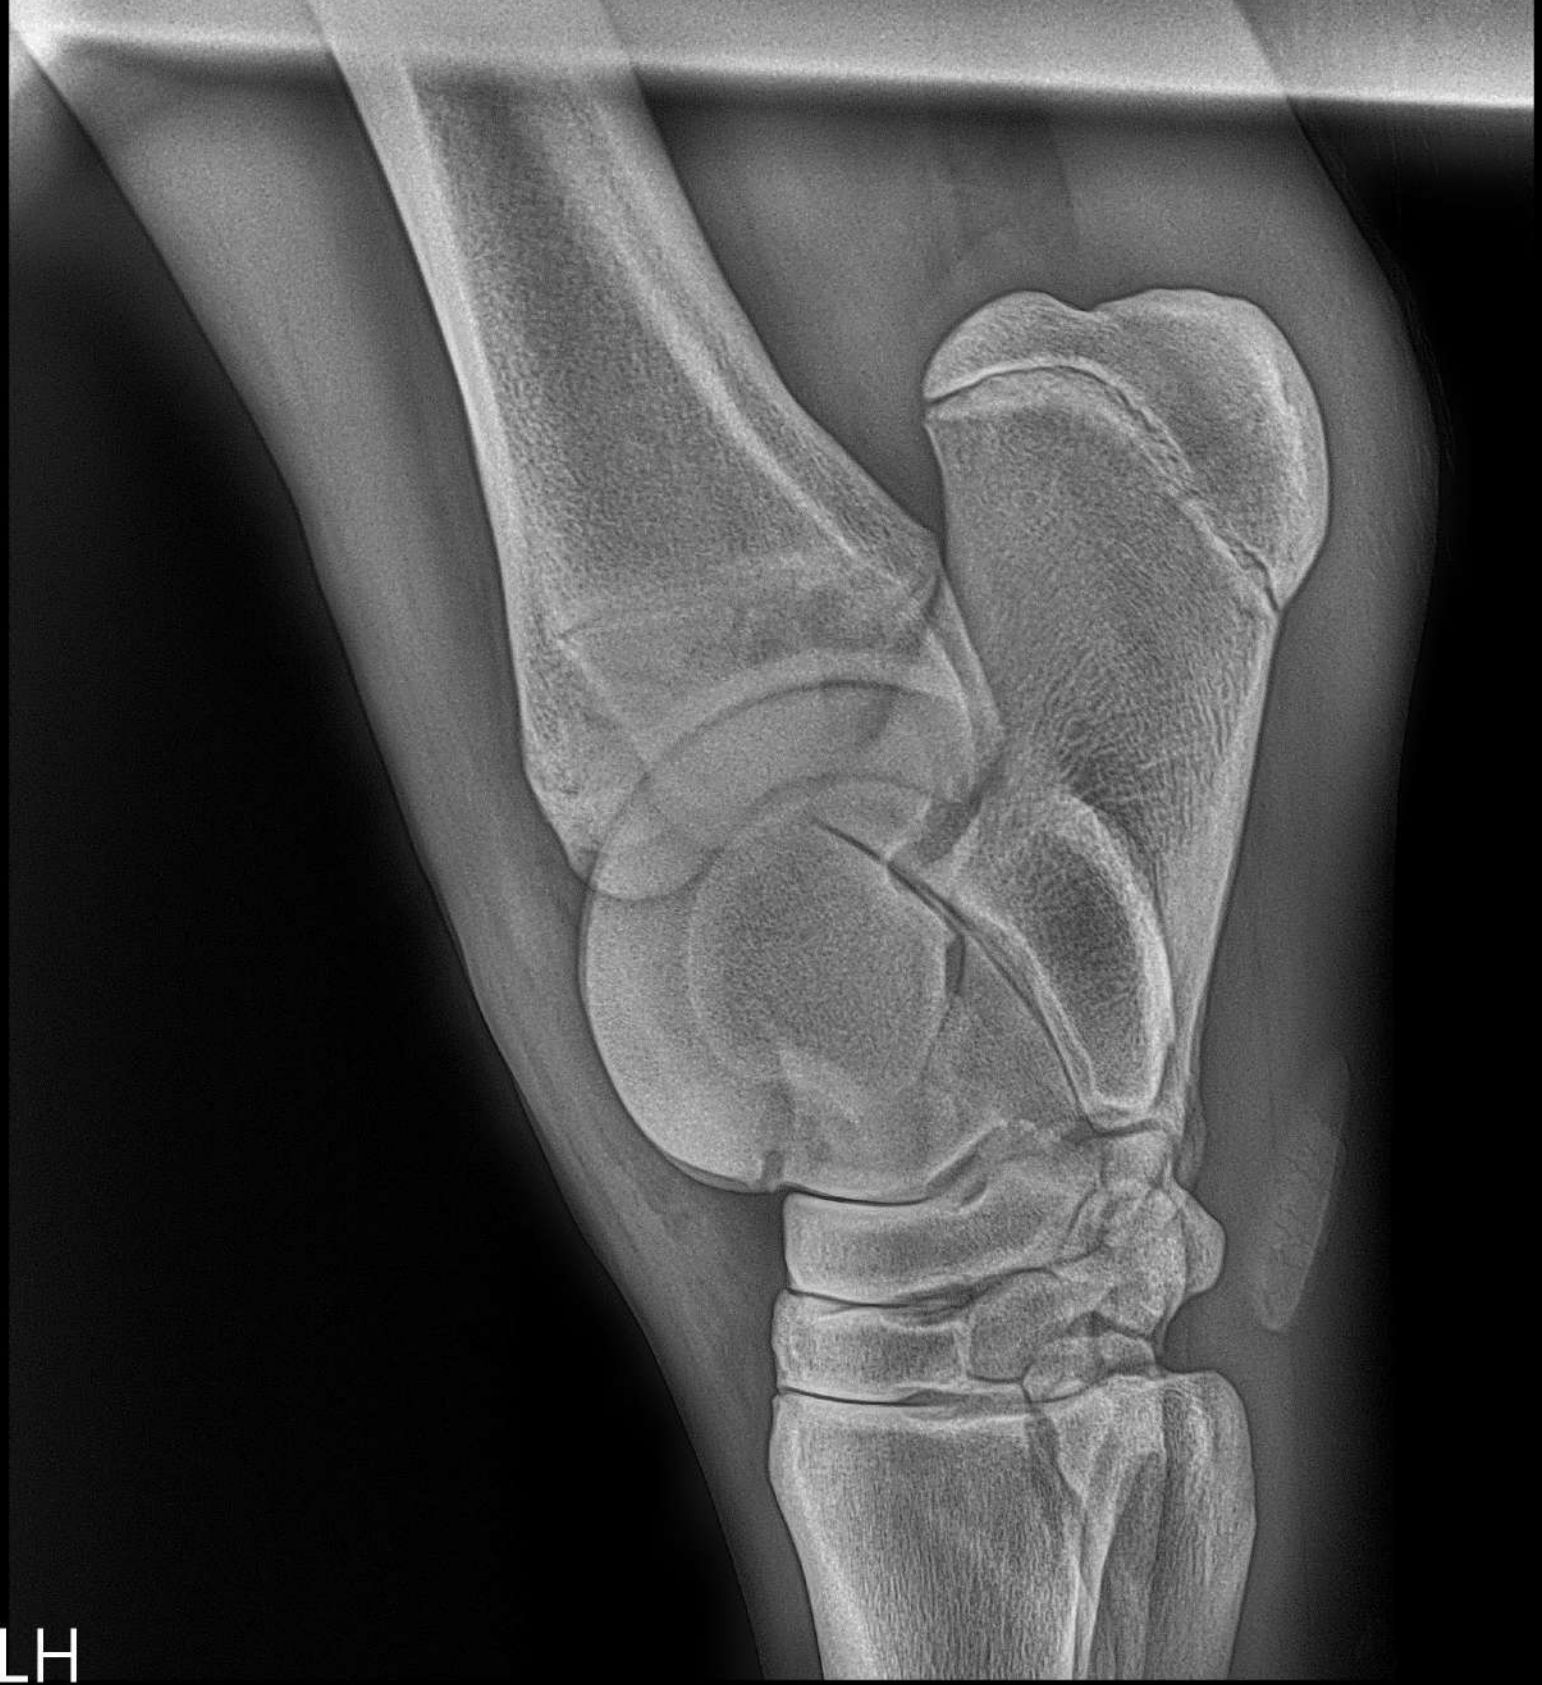

Img: 1
Anatomy: Navicular
View: DP
Lat: LF

Tamba_Guillaume
EC DELORME, LANSLO DELORME
1746567140
2/15/2023

L

Image 2
Anatomy: Foot
View: IAT
Lat: LF

Prises: Guillaume
EC DELORME, IAN SLO DELORME
1746567140
2/15/2023

Img: 3
Anatomy: Fetlock
View: LAT
Lat: LF

Tamba_Guillaume
EC DELORME, LANSLO DELORME
1746567140
2/15/2023

LF

Img: 4
Anatomy: Fetlock
View: LAT
Lat: LH

Tamba_Guillaume
EC DELORME, LANSLO DELORME
1746567140
2/15/2023

LH

Image: 2
Anatomy: Tarsus
View: LAT
Lat: LH

Tambs_Guillaume
EC DELORME, LANSLO DELORME
1746567140
2/15/2023

LH

Img: 9
Anatomy: Foot
View: LAT
Lat: RF

Tamba_Guillaume
EC DELORME, LANSLO DELORME
1746567140
2/15/2023