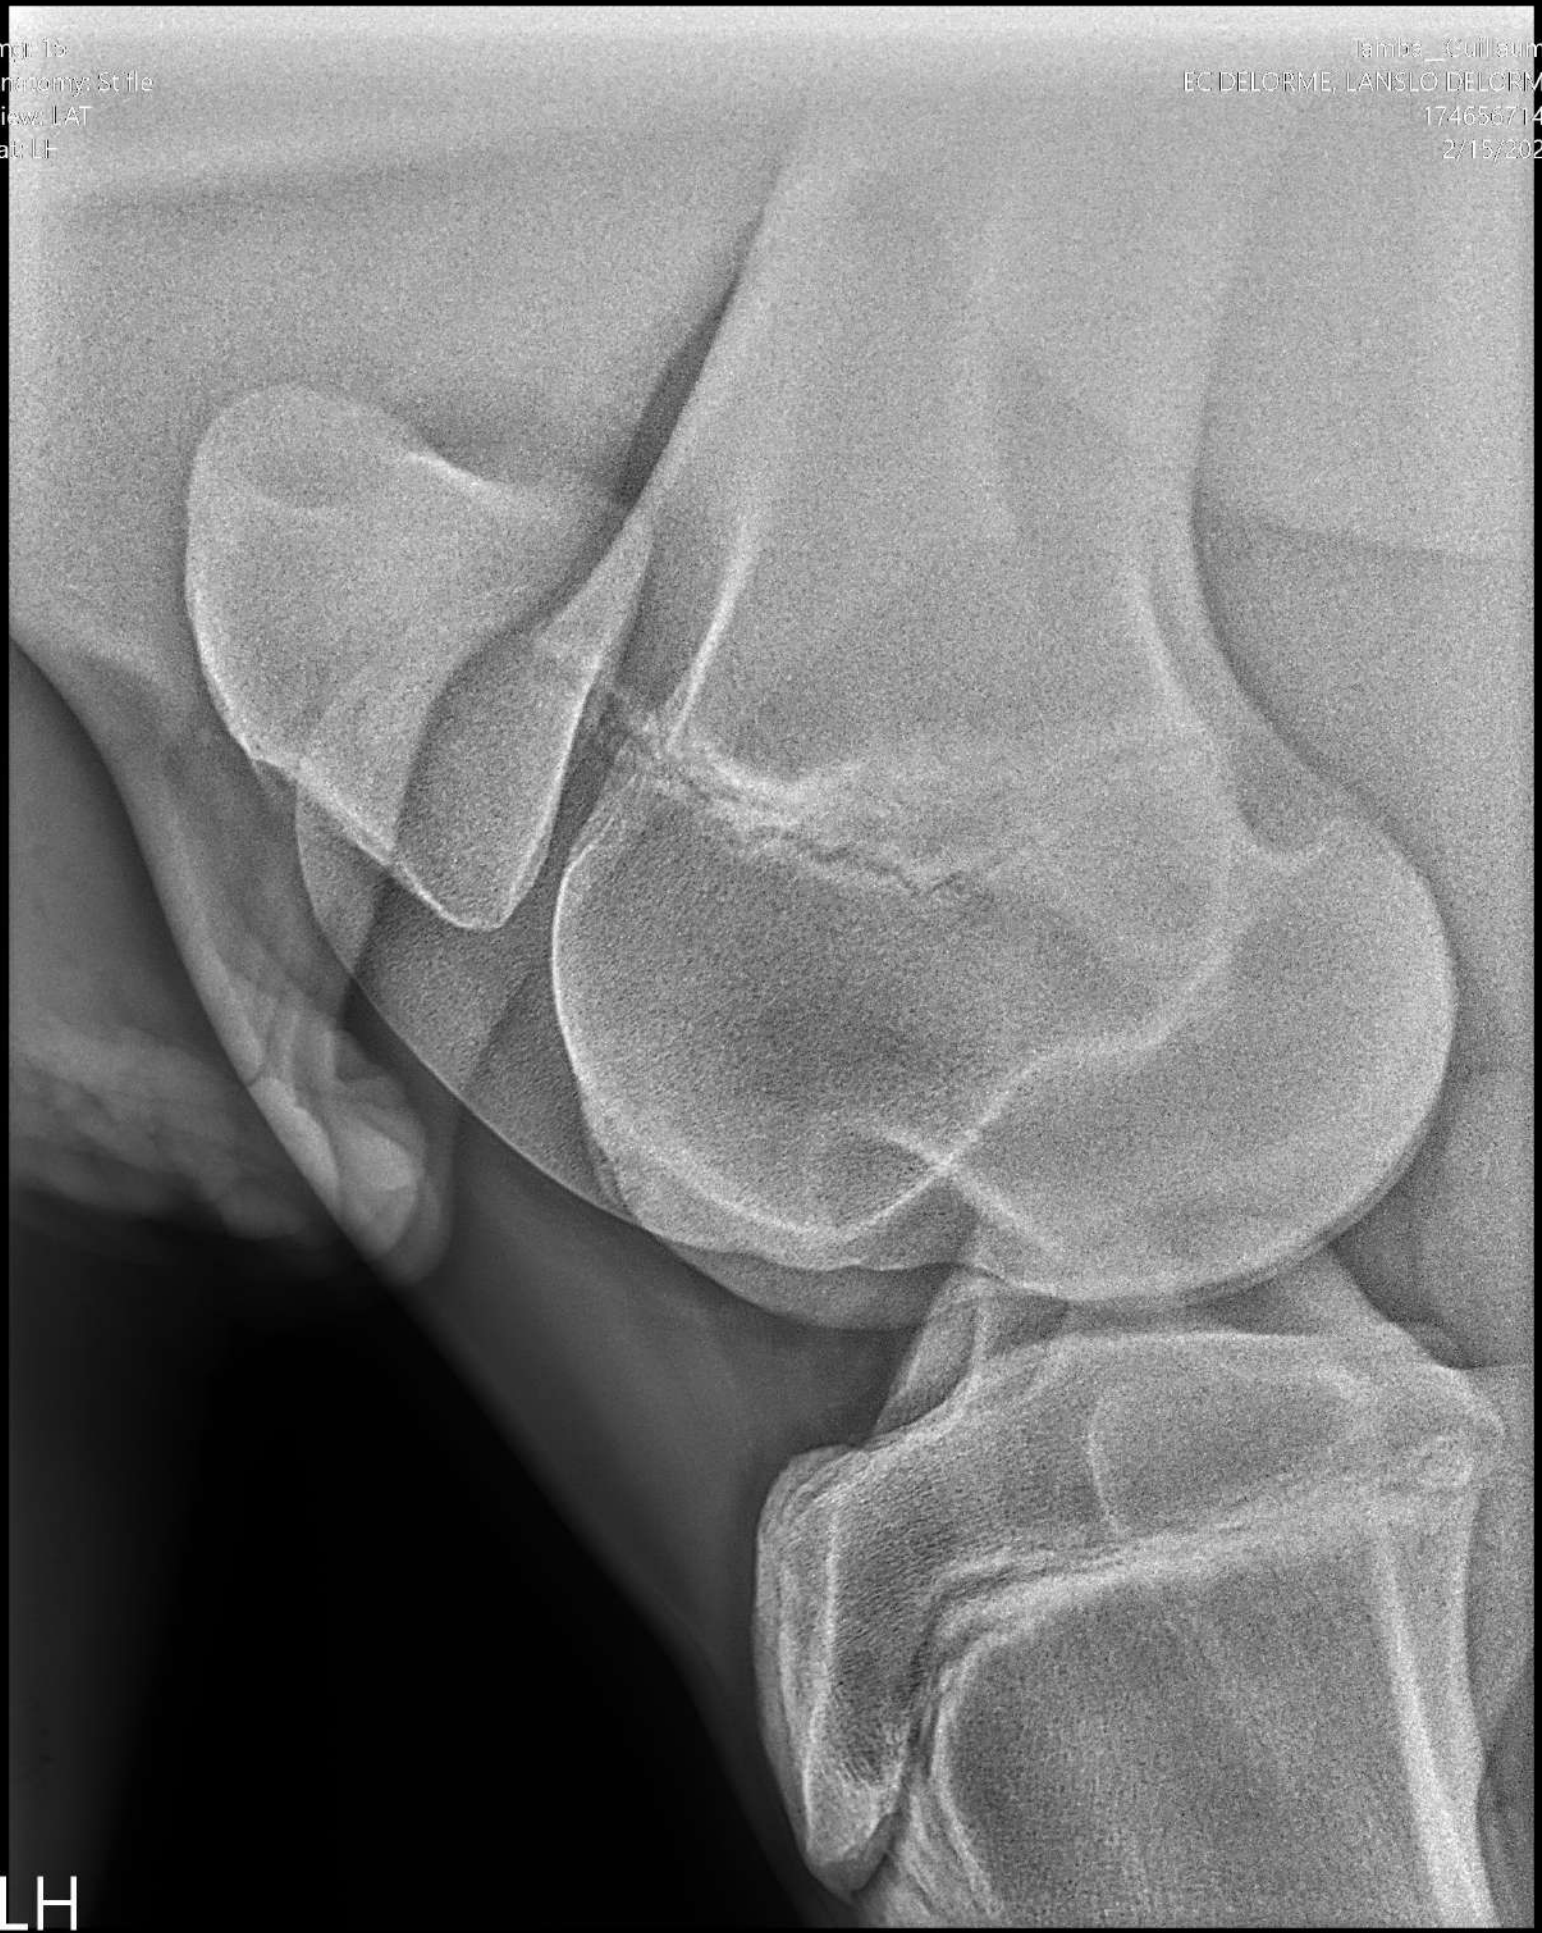

Img: 10
Anatomy: Navicular
View: DP
Lat: RF

Tamba_Guillaume
EC DELORME, LANSLO DELORME
1746567140
2/15/2023

R

Img: 11
Anatomy: Fetlock
View: LAT
Lat: RF

Tamba_Guillaume
EC DELORME, LANSLO DELORME
1746567140
2/15/2023

RF

Img: 12
Anatomy: Fetlock
View: LAT
Lat: RH

Tamba, Guillaume
EC DELORME, LANSLO DELORME
1746567140
2/15/2023

RH

Impr 19
Anatomy: Stifle
View: LAT
Lat: LF

Tamba, Guillaume
EC DELORME, LANSLO DELORME
1746567140
2/15/2023

LH

Img: 16
Anatomy: Stifle
View: LAT
Lat: RH

Tamba_Gullaine
EC DELORME, LANSLO DELORME
1746567140
2/15/2023

RH