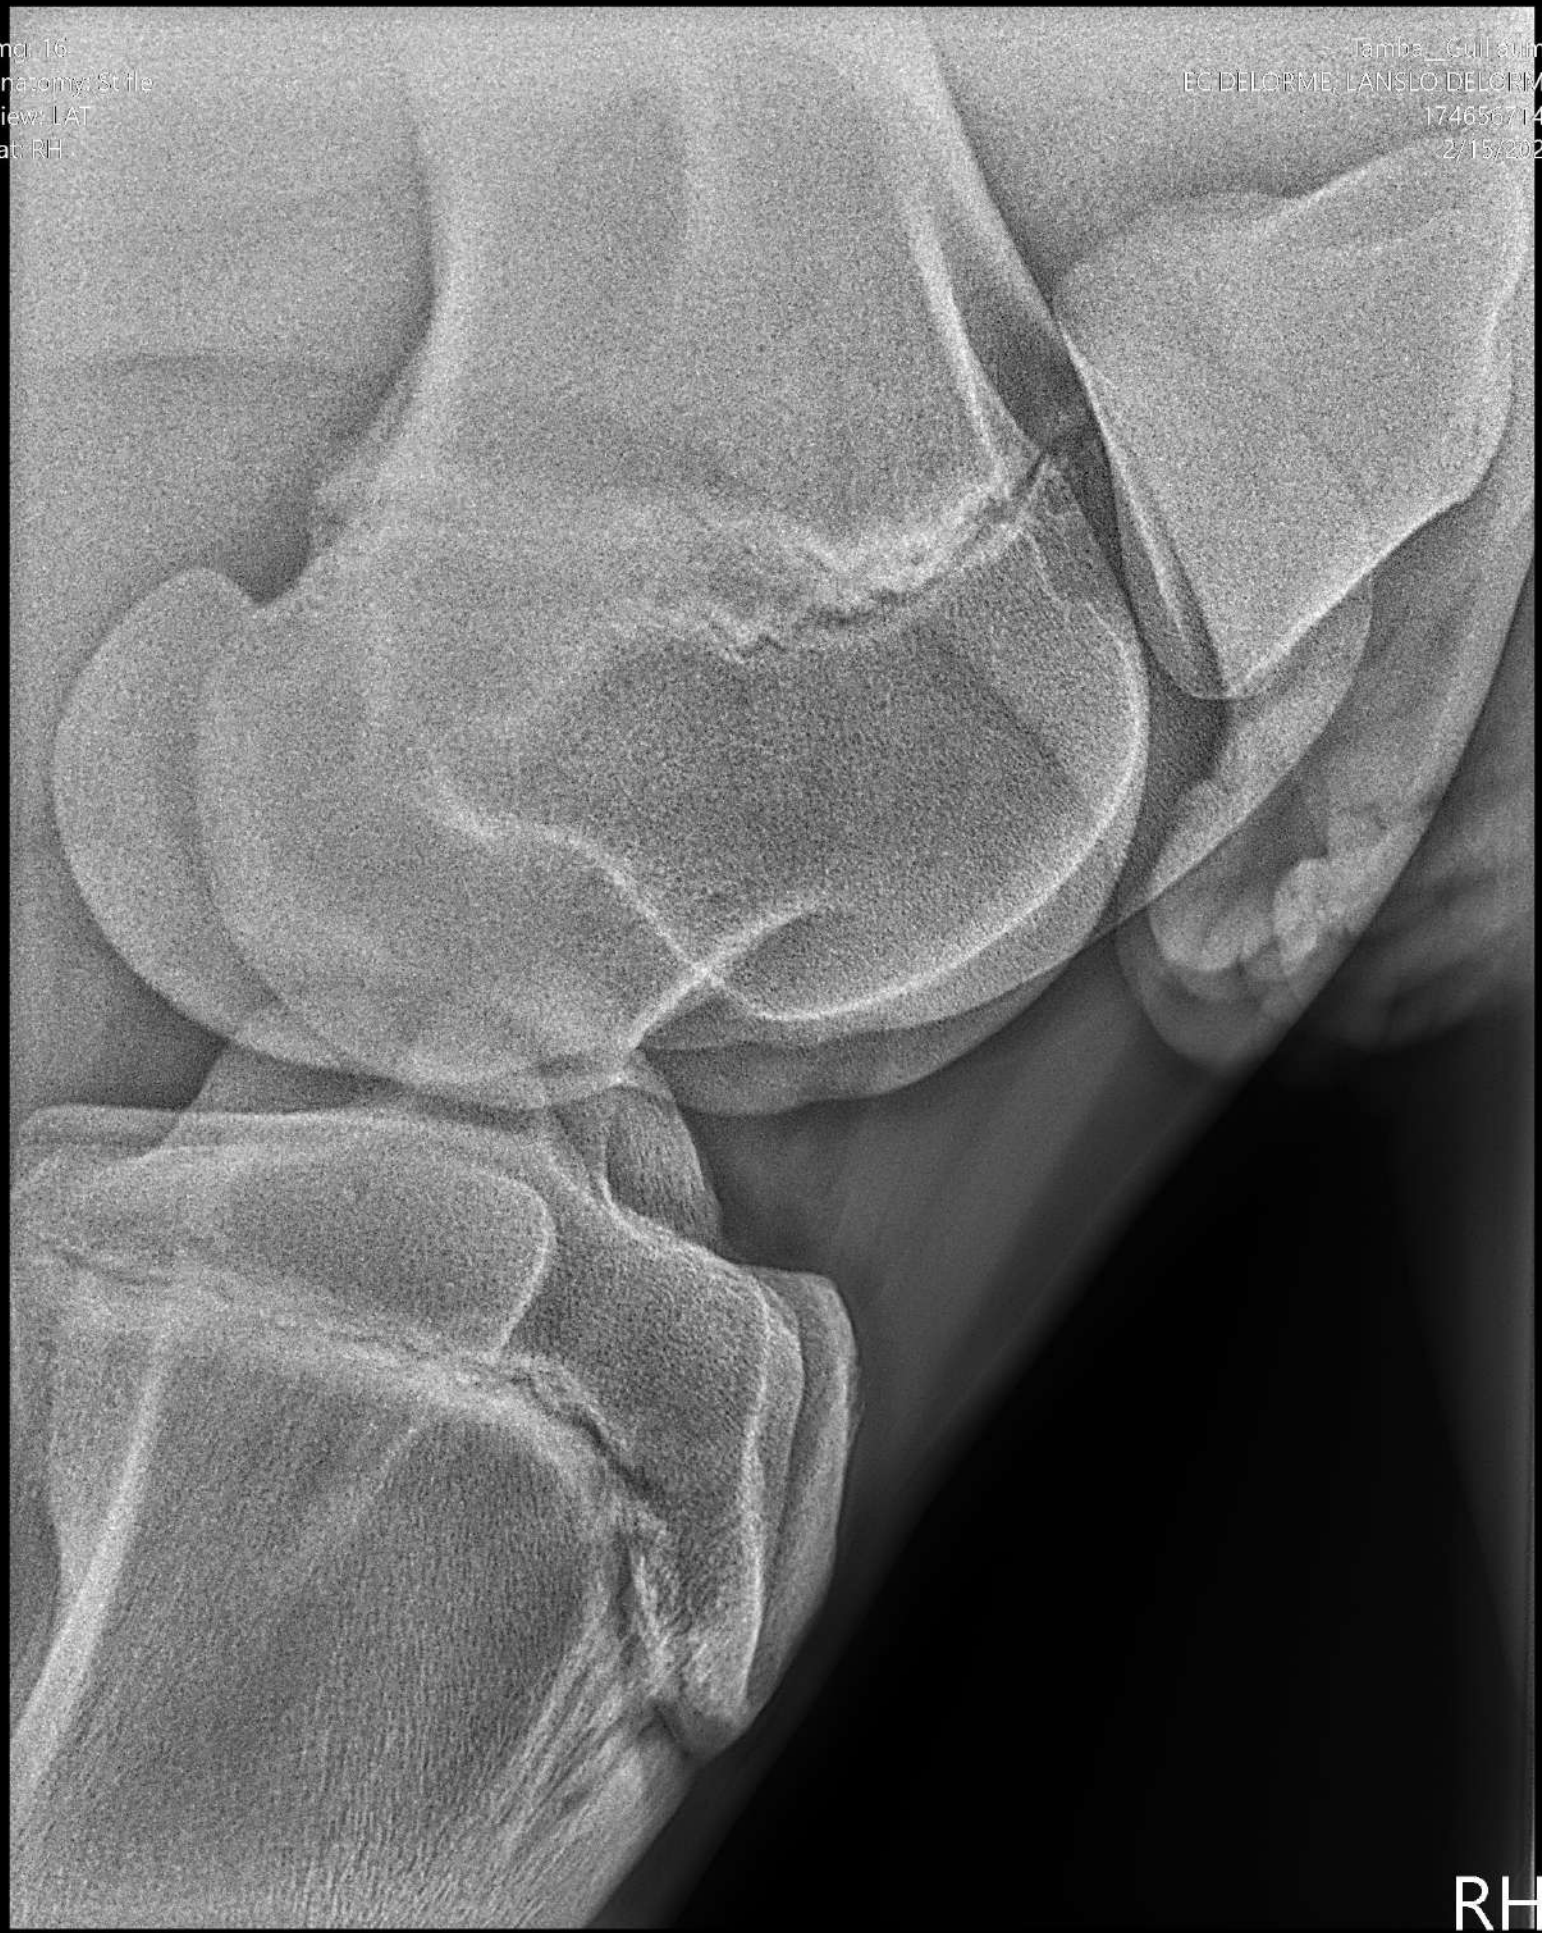

Img: 10
Anatomy: Navicular
View: DP
Lat: RF

Tamba_Guillaume
EC DELORME, LANSLO DELORME
1746567140
2/15/2023

R

Img: 11
Anatomy: Fetlock
View: LAT
Lat: RF

Tamba_Guillaume
EC DELORME, LANSLO DELORME
1746567140
2/15/2023

RF

Img: 12
Anatomy: Fetlock
View: LAT
Lat: RH

Tamba, Guillaume
EC DELORME, LANSLO DELORME
1746567140
2/15/2023

RH

Impr 19
Anatomy: Stifle
View: LAT
Lat: LF

Tamba, Guillaume
EC DELORME, LANSLO DELORME
1746567140
2/15/2023

LH

Img: 16
Anatomy: Stifle
View: LAT
Lat: RH

Tamba_Gullaine
EC DELORME, LANSLO DELORME
1746567140
2/15/2023

RH