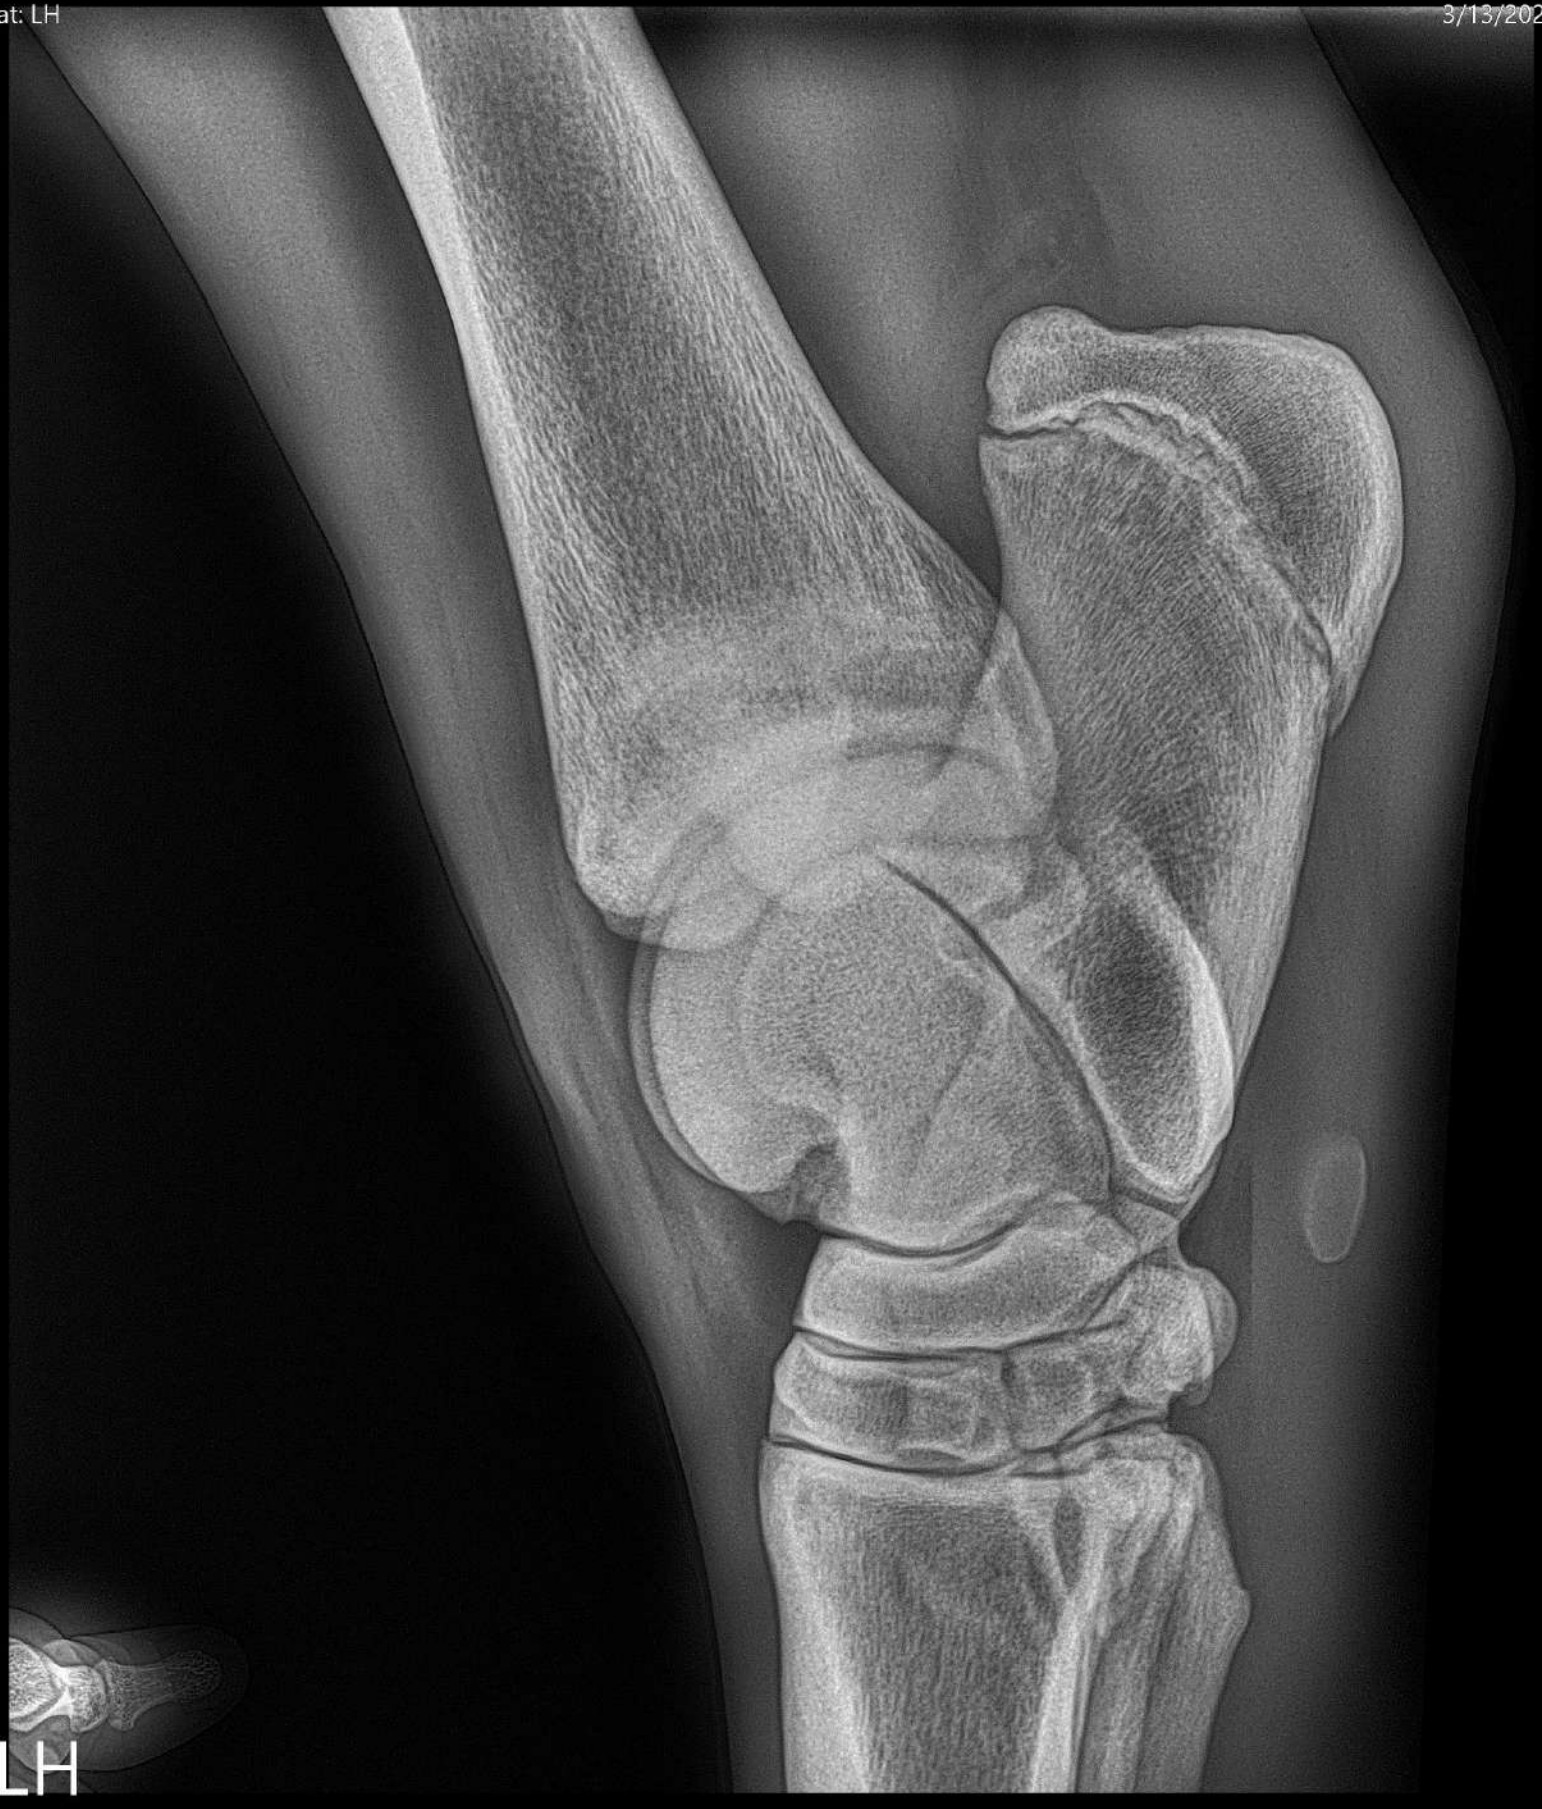

Img: 1  
Anatomy: Navicular  
View: DP  
Lat: LF

Tamba\_Guillaume  
THIRIET, MACUMBA DELORME  
5829282810  
3/13/2024

Img: 2  
Anatomy: Foot  
View: LAT  
Lat: LF

Tamba\_Guillaume  
THIRIET, MACUMBA DELORME  
5829282810  
3/13/2024

Img: 3  
Anatomy: Fetlock  
View: LAT  
Lat: LF

Tamba\_Guillaume  
THIRIET, MACUMBA DELORME  
5829282810  
3/13/2024

LF

Img: 5  
Anatomy: Tarsus  
View: LAT  
Lat: LH

Tamba\_Guillaume  
THIRIET, MACUMBA DELORME  
5829282810  
3/13/2024

LH

Impl: 6  
Anatomy: Stifle  
View: LAT  
Lat: RH

Tamba\_Guillaume  
THIRIET, MACUMBA DELORME  
5829262810  
3/13/2024

RH

img: 7  
Anatomy: Foot  
View: LAT  
Lat: RF

Tamba\_Guillaume  
THIRIET, MACUMBA DELORME  
5829282810  
3/13/2024

Image: 8  
Anatomy: Navicular  
View: DP  
Lat: RF

R

Tamba\_Guillaume  
THIRIET, MACUMBA DELORME  
5829282810  
3/13/2024

Img: 9  
Anatomy: Fetlock  
View: LAT  
Lat: RF

Tamba\_Guillaume  
THIRIET, MACUMBA DELORME  
5829282810  
3/13/2024