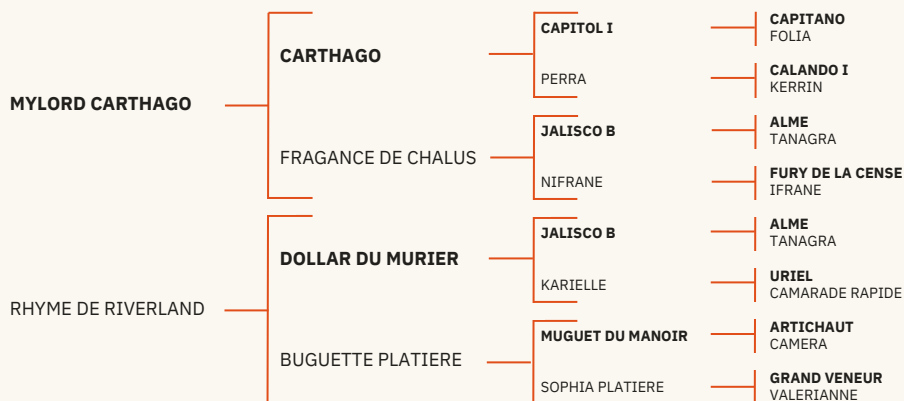

ÉNERGIQUE ET RESPECTUEUSE AVEC DES MOYENS
ENERGETIC AND RESPECTFUL WITH RESOURCES

2021

ALEZAN/CHESTNUT

Taille S / SIZE S

TVA 20%

SF

Issue de la performante souche de POPSTAR LOZONAI (ISO 161), d'USA de RIVERLAND (ISO 160), RHYME de RIVERLAND (ISO 135) a déjà 2 produits qui tournent en internationaux : HEIDI des FORETS (ISO 131) et IDEM des FORETS (7ème des 6 ans à Lanaken en 2024), croisée avec l'un des meilleurs père mondiaux : MYLORD CARTHAGO, LIBERTY des FORETS saura être une très bonne compétitrice. Elle possède 5 points PACE par sa mère et est labellisée ELITE ELEVAGE.

Coming from the successful lineage of POPSTAR LOZONAI (ISO 161), USA de RIVERLAND (ISO 160), and RHYME de RIVERLAND (ISO 135), LIBERTY des FORETS already has two offspring competing internationally: HEIDI des FORETS (ISO 131) and IDEM des FORETS (7th place in the 6-year-old category at Lanaken in 2024). Bred to one of the best stallions in the world, MYLORD CARTHAGO, LIBERTY des FORETS is poised to become a very good competitor. She has 5 PACE points from her dam and is labeled ELITE BREEDING.