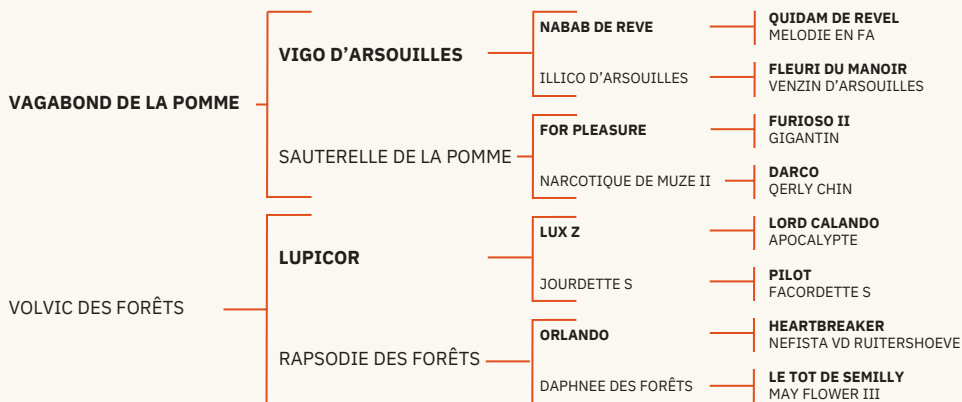

AVEC UN PÈRE ET UNE MÈRE DE CHAMPIONS INCONTESTÉS, ELLE NE PEUT QUE GAGNER
WITH UNCONTESTED CHAMPION PARENTS, WINNING IS INEVITABLE

26/06/2024

BAI / BAY

TVA 20%

SF

La mère du Champion des Etalons 2022 KASALLITO des FORETS, du fantastique FEEDBACK des FORETS, déjà ISO 141 sous la selle d'Alexis DEROUBAIX, de CRISPY des FORETS, ISO 141, de HULK des FORETS (Adjugé 85 000€ à FENCES) croisée avec le très grand performer VAGABOND de la POMME pour vous proposer une pouliche qui hérite à coup sûr d'un style, des allures et d'une qualité de saut pour le grand sport. Sa mère VOLVIC des FORETS possède 5,5 points PACE.

The dam of the 2022 Stallion Champion KASALLITO des FORETS, the fantastic FEEDBACK des FORETS (already ISO 141 under the saddle of Alexis DEROUBAIX), CRISPY des FORETS (ISO 141), and HULK des FORETS (auctioned for €85,000 at FENCES), is crossed with the highly successful performer VAGABOND de la POMME to offer you a filly that is sure to inherit style, movement, and jumping quality for top-level competition. Her mother, VOLVIC des FORETS, holds 5.5 PACE points.