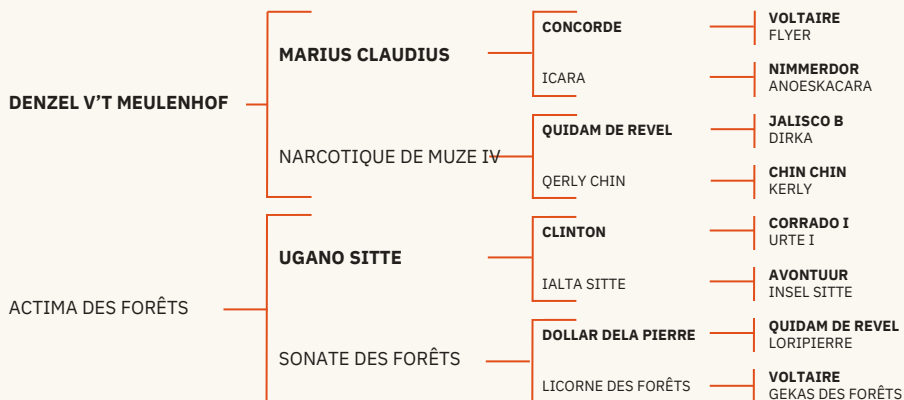

**2021**

**ALEZAN/CHESTNUT**

**Taille XL/SIZE XL**

**TVA 20%**

**SF**

Cette jument possède une force et un galop complétés par un respect sur les barres qui l'amèneront à coup sûr vers les plus belles épreuves.

This mare possesses strength and a powerful canter, complemented by a respect for the fences, which will undoubtedly lead her to the most prestigious competitions.

**DE SOLIDES RACINES MATERNELLES INSCRITES DANS SES ORIGINES**
*DAMLINE: SOLID ROOTS EMBEDDED IN HERITAGE*

2023

BAI / BAY

TVA 20%

SF

Soeur utérine de GAROU des FORETS, déjà classé 1m50 à 8 ans sous la selle de Nicolas DESEUZES. Rare fille d'ACTIMA des FORETS à la vente, petite fille de SONATE des FORETS, arrière petite fille de LICORNE des FORETS. On retrouve aussi dans son pedigree maternelle le sang de DOLLAR DELA PIERRE. Très jolie pouliche souple et instinctive.