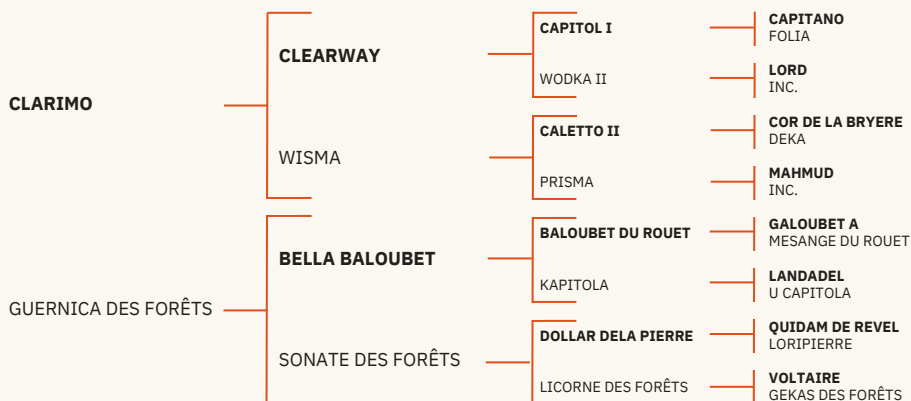

AUX PORTES DE LA CÉLÉBRITÉ
ON THE BRINK OF STARDOM

2021

GRIS / GREY

Taille XL/SIZE XL

TVA 20%

SF

Le talent, le respect, la force et le mental pour une pouliche avec une souche maternelle 5*. Cette petite fille de SONATE des FORETS n'a aucune fausse note dans son pedigree.

On retrouve dans sa famille maternelle, tout d'abord sa mère indiquée 140, mais aussi du côté de SONATE : ECLIPSE des FORETS (ISO 143), FLAMBY des FORETS (ISO 141), HAKUNA des FORETS (ISO 138) etc. Elle possède 9 points PACE de par sa mère et est labellisée ELITE ELEVAGE.

Talent, respect, strength, and a strong mentality characterize this filly from a 5* maternal lineage. This granddaughter of SONATE des FORETS has no faults in her pedigree. In her maternal family, we find her dam, indexed at 140, as well as notable figures from the SONATE lineage: ECLIPSE des FORETS (ISO 143), FLAMBY des FORETS (ISO 141), and HAKUNA des FORETS (ISO 138), among others. She possesses 9 PACE points from her mother and is labeled ELITE BREEDING.