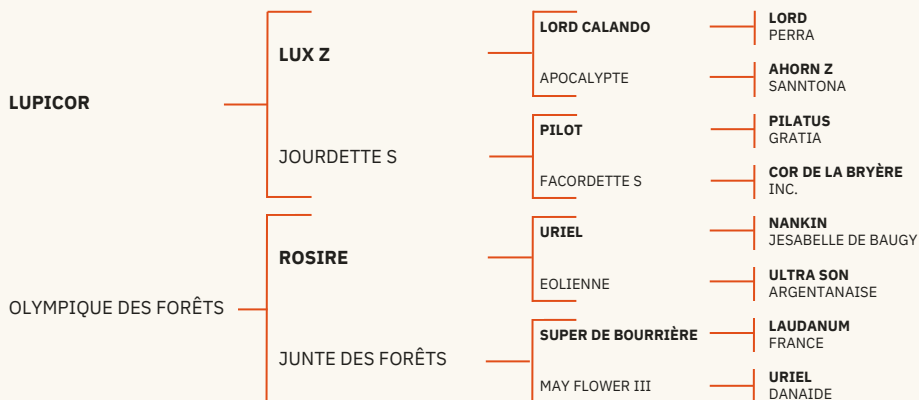

2009

BAI FONCÉ/DARK BAY

Taille M/SIZE M

TVA 5,5 %

SF

Pleine du regretté CICAVE du TALUS, VODKA des FORETS est indiquée 138, elle a produit plusieurs chevaux indicés 120 et plus, et notamment CLUBBER des FORETS indicé 145. Un concentré de génétique dans cette jument, issue d'une souche de l'élevage performante : OLYMPIQUE des FORETS (ISO 138) NECTAR des FORETS (ISO 163) ... Elle transmet son chic, son énergie et son sens de la barre. Vodka possède 9 points PACE et est labellisée EXCELLENTE.

In foal to the late CICAVE du TALUS, VODKA des FORETS is indexed at 138 and has produced several horses indexed at 120 and above, including CLUBBER des FORETS, indexed at 145. This mare is a concentration of genetics from a successful breeding line: OLYMPIQUE des FORETS (ISO 143), JUNTE des FORETS (ISO 138), NECTAR des FORETS (ISO 163), and more. She passes on her elegance, energy, and respect for the fences. Vodka holds 9 PACE points and is labeled EXCELLENT.