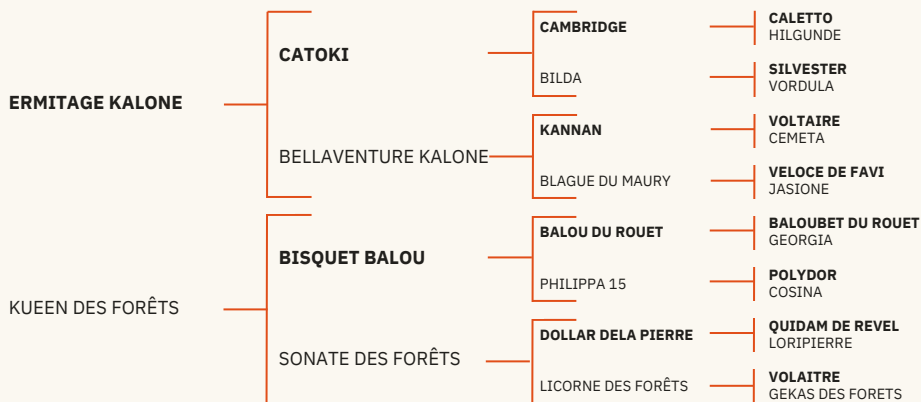

GLORY des FORETS possède 17 points PACE ; elle est labellisée ELITE SPORT et ELITE ELEVAGE.

This female-sexed embryo is a genetic powerhouse, with VANNAN as the sire—a competitive star in 4\* and 5\* events under the saddle of Jeanne SADLAN—and GLORY des FORETS, ISO 140, the daughter of BIG STAR des FORETS, ISO 163, and granddaughter of LICORNE des FORETS, the dam of champion QUAMIKASE des FORETS (by ZIROCCO BLUE).

GLORY des FORETS has 17 PACE points; she is labeled ELITE SPORT and ELITE BREEDING.

# EMBRYON FEMELLE

THEY ARE THE CHAMPIONS

22/04/2025

TVA 5,5 %

Embryon sexé femelle, on retrouve le sang du phénomène ERMITAGE KALONE, avec la fille de BISQUET BALOU et SONATE des FORETS, qui n'est autre que la mère d'ECLIPSE des FORETS (FOX CHAPEL) évoluant aujourd'hui sous la selle de Cian O'Connor.