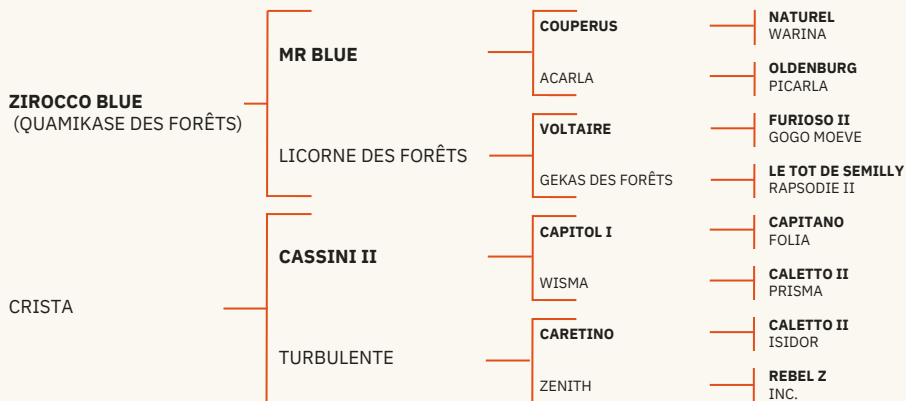

2021

BAI / BAY

Taille M / SIZE M

TVA 5,5 %

SF

Accidentée jeune, une belle carrière de poulinière s'ouvre à cette fille du prestigieux ZIROCCO BLUE croisée avec une mère CASSINI II ; pleine aujourd'hui du très bon reproducteur UNTOUCHABLE 27.

Injured at a young age, a promising career as a broodmare is opening up for this daughter of the prestigious ZIROCCO BLUE, crossed with a dam by CASSINI II. She is currently in foal by the excellent sire UNTOUCHABLE 27.