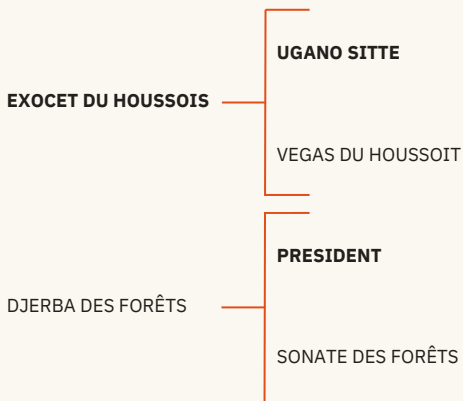

21 MISS ZOZO DES FORÊTS

ASSURÉMENT BELLE, LES OBSTACLES NE LUI FERONT PAS PEUR
UNQUESTIONABLY BEAUTIFUL, FEARLESS AGAINST FENCES

2022

GRIS / GREY

Taille M / SIZE M

TVA 20%

SF

On retrouve une petite fille de SONATE des FORETS a un potentiel génétique de haut niveau avec des ascendants indicés pour beaucoup autour de 140 (BELLE des FORETS - 140, CONISHA des FORETS - 141, ECLIPSE des FORETS 143 etc), croisée avec le magnifique EXOCET du HOUSOIT, dont la jeune et confidentielle production s'est déjà faite remarquer sur les finales jeunes chevaux ; il est assurément un père de gagnants en devenir. MISS ZOZO hérite de 8 points PACE de sa mère et est labellisée ELITE ELEVAGE

We find a granddaughter of SONATE des FORETS with high-level genetic potential, featuring many ancestors indexed around 140 (such as BELLE des FORETS - ISO 140, CONISHA des FORETS - ISO 141, ECLIPSE des FORETS -ISO 143, etc.), crossed with the magnificent EXOCET du HOUSOIT, whose young and exclusive offspring have already made a mark in the young horse finals. He is undoubtedly a sire of future winners. MISS ZOZO inherits 8 PACE points from her dam and is labeled ELITE BREEDING.