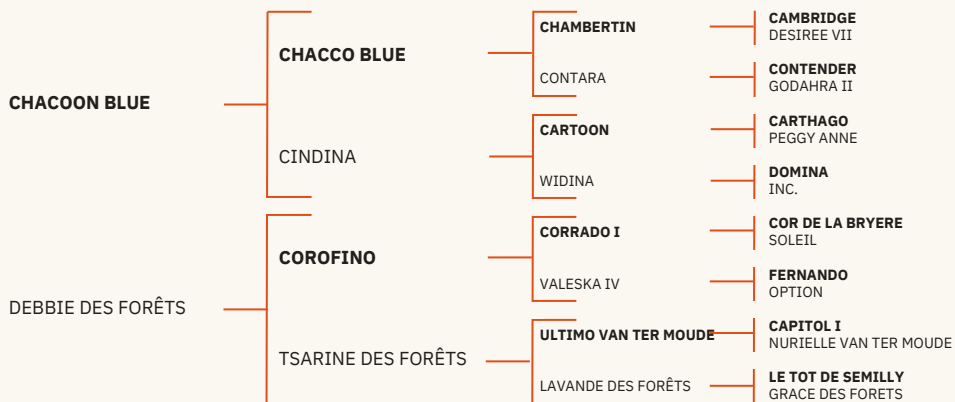

CAPITOL I  
PERRA

RENDEZ VOUS VAN PAEMEL

OPTIEBEURS RENDEL Z  
GRANIE

DIAMANT DE SEMILLY

LE TOT DE SEMILLY  
VENISE DES CRESLES

JUNTE DES FORÊTS

SUPER DE BOURRIERE  
MAY FLOWER III

2023

BAI / BAY

TVA 20%

SF

Un mix des lignées paternelles qui réussissent particulièrement bien à l'élevage des Forêts, celles d'UNTOUCHABLE 27 et de CICERO Z. HONEY des FORETS possède aujourd'hui 7,5 points PACE, elle est labellisée EXCELLENTE SPORT et ELITE ELEVAGE.

A mix of successful paternal bloodlines at the Élevage des Forêts, featuring UNTOUCHABLE 27 and CICERO Z. HONEY des FORETS currently holds 7.5 PACE points and is labeled EXCELLENT in SPORT and ELITE in BREEDING.

# 19 LADY BLUE DES FORÊTS

**INTELLIGENTE, APPLIQUÉE ET VOLONTAIRE**  
*SMART, DILIGENT, AND DETERMINED*

2021

GRIS / GREY

Taille S / SIZE S

TVA 20%

SF

Cette jolie pouliche grise est issue du crack fils de CHACCO BLUE.