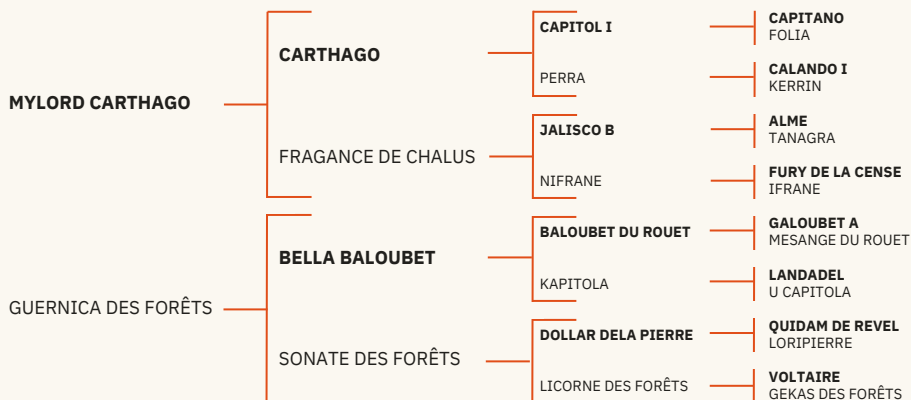

SANG ET MODERNITÉ POUR CETTE POULICHE TRÈS BIEN NÉE
BLOODLINES AND MODERNITY FOR THIS EXCEPTIONALLY BRED FILLY

2021

ALEZAN/CHESTNUT

Taille S / SIZE S

TVA 20%

SF

Une mère ISO 140 la prolifique souche de SONATE des FORETS; un père ultra performant ; une pouliche dans le sang, vive et expressive dotée de toutes les qualités nécessaires pour performer jusqu'au plus haut niveau.

Elle a 9 points PACE de par sa mère ; et est labellisée ELITE ELEVAGE.

With a dam indexed at ISO 140 from the prolific lineage of SONATE des FORETS and an ultra-performer sire, this filly is lively and expressive, possessing all the qualities necessary to excel at the highest levels. She has 9 PACE points from her mother and is labeled ELITE BREEDING.