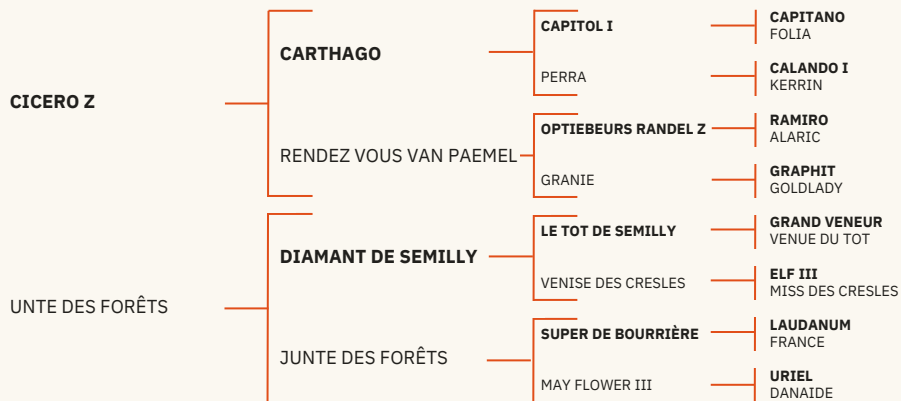

2017

BAI FONCÉ/DARK BAY

Taille XL/SIZE XL

TVA 5,5 %

SF

Très jolie jument, respectueuse et dotée d'un bon mental, on retrouve déjà ces qualités dans sa jeune descendance. Elle était triple SF à la finale des 5 ans à Fontainebleau.

Elle est vendue pleine du très bon et élégant fils de CASALL : CASAGO.

HONEY possède 7,5 points PACE. Elle est labellisée EXCELLENTE SPORT et ELITE ELEVAGE. Sa mère, indiquée 147, possède dans sa descendance de nombreux gagnants.

A very lovely mare, respectful and with a good temperament, she already displays these qualities in her young offspring. She was triple clear at the 5-year-old finals in Fontainebleau.

She is sold in foal to the very good and elegant son of CASALL: CASAGO.

HONEY holds 7,5 points PACE and is labeled EXCELLENT in SPORT and ELITE in BREEDING. Her dam, indexed at 147, has produced numerous winners.