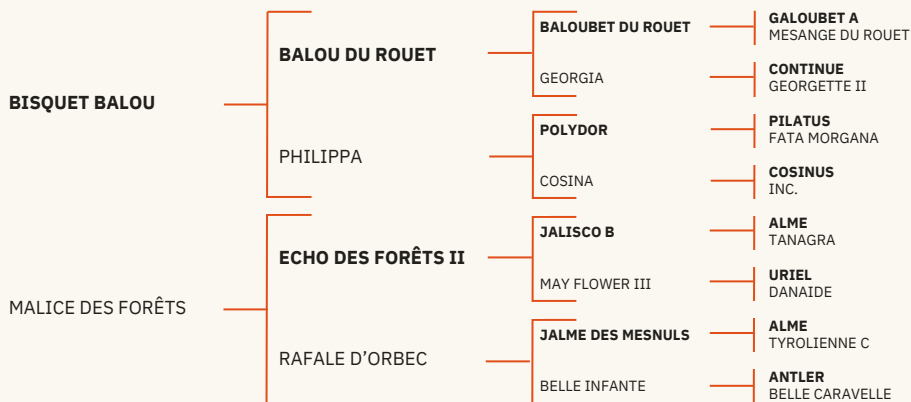

UNE COMPLICE POUR SE FAIRE PLAISIR
A PARTNER IN COMPLICITY

2020

BAI / BAY

Taille S / SIZE S

TVA 5,5 %

SF

Jument de sport en devenir ; sa mère MALICE des FORETS n'a pas eu une production nombreuse, néanmoins on retrouve dans la souche plusieurs produits indicés entre 130 et 159 (RAFALE des FORETS).

KARAYA des FORETS possède 7 points PACE par sa mère, elle est labellisée ELITE ELEVAGE.

A promising sport mare; her dam, MALICE des FORETS, did not produce many offspring. However, in her damline, there are several horses with indices between 130 and 159 (such as RAFALE des FORETS). KARAYA des FORETS holds 7 PACE points through her dam and is labeled ELITE BREEDING.