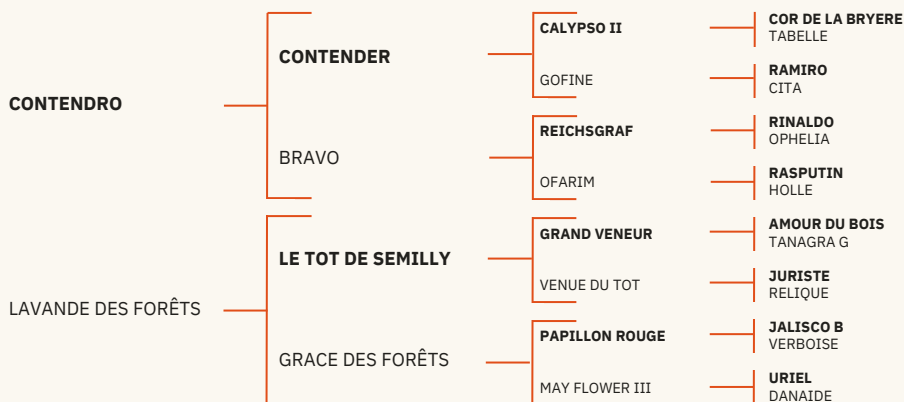

This filly's bloodlines feature a mix from the family of LAVANDE des FORETS and CONTENDRO. On her sire's side, the performer stallion EL BARONE 111 Z carries the blood of EMERALD. She has a potential that is just waiting to be expressed in a few years.

**BON SANG NE SAURAIT MENTIR**  
BLOOD NEVER LIES

JOY EST VENDUE PLEINE DE **ZIROCCO BLUE (QUAMIKASE DES FORÊTS)**

2019

BAI / BAY

Taille M / SIZE M

TVA 5,5 %

SF

Pleine à 3 ans et à 4 ans, elle n'a pas encore foulé les terrains de compétition. Son produit à naître par Zirocco Blue, n'aura pas moins que le sang de LICORNE des FORETS et de LAVANDE des FORETS, les deux juments les plus remarquables de cette génération-là. Associé à la génétique du regretté CONTENDRO, dont la production se distingue particulièrement jusqu'au plus haut niveau. JOY des FORETS possède 15,5 points PACE par sa mère, elle est labellisée ELITE ELEVAGE

In foal at 3 and 4 years old, she has yet to step onto the competition fields. Her unborn foal by Zirocco Blue will have the bloodlines of both LICORNE des FORETS and LAVANDE des FORETS, two of the most remarkable mares of that generation. This is combined with the genetics of the late CONTENDRO, whose offspring stand out particularly at the highest levels. JOY des FORETS holds 15.5 PACE points from her dam and is labeled ELITE BREEDING.