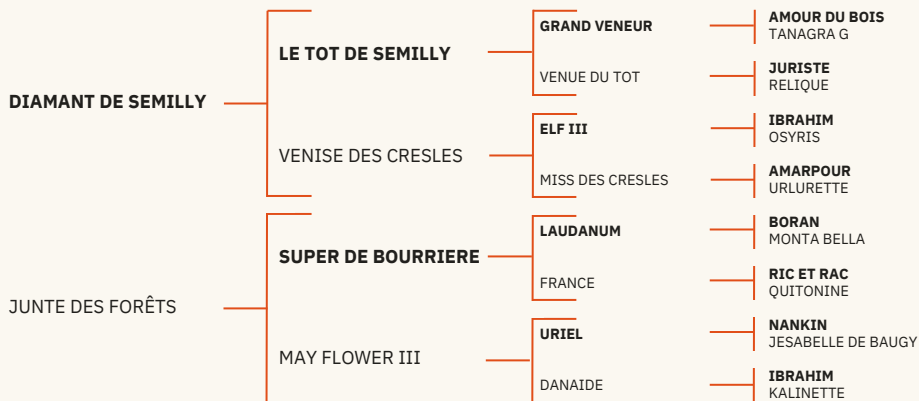

UNTE EST VENDUE PLEINE DE ERMITAGE KALONE

2008

BAI / BAY

Taille M/SIZE M

TVA 5,5 %

SF Originel

ISO 147, elle a fait ses preuves durant toute sa carrière sportive, aujourd'hui consacrée à la reproduction, elle transmet sa force, sa volonté et son galop à ses produits. Elle a déjà de nombreux produits indicés au dessus de 140 ; et d'autres exportés (GIGOLO des FORETS aux USA). Vendue pleine du phénomène ERMITAGE KALONE, le succès est incontestablement au rendez vous avec cette jument.

With an ISO of 147, she has proven herself throughout her competitive career and is now dedicated to breeding. She passes on her strength, determination, and stride to her offspring. She already has numerous products indexed above 140, along with others exported, such as GIGOLO des FORETS to the USA. Sold in foal to the phenomenon ERMITAGE KALONE, success is undeniably on the horizon with this mare.