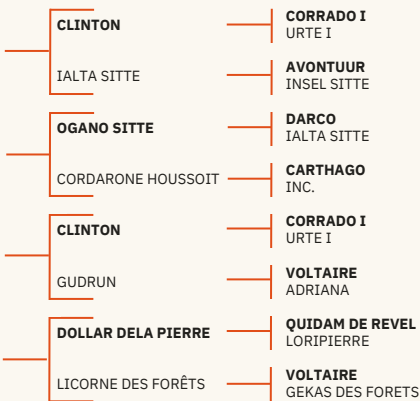

21 MISS ZOZO DES FORÊTS

ASSURÉMENT BELLE, LES OBSTACLES NE LUI FERONT PAS PEUR
UNQUESTIONABLY BEAUTIFUL, FEARLESS AGAINST FENCES

2022

GRIS / GREY

Taille M / SIZE M

TVA 20%

SF

On retrouve une petite fille de SONATE des FORETS a un potentiel génétique de haut niveau avec des ascendants indicés pour beaucoup autour de 140 (BELLE des FORETS - 140, CONISHA des FORETS - 141, ECLIPSE des FORETS 143 etc), croisée avec le magnifique EXOCET du HOUSOIT, dont la jeune et confidentielle production s'est déjà faite remarquer sur les finales jeunes chevaux ; il est assurément un père de gagnants en devenir. MISS ZOZO hérite de 8 points PACE de sa mère et est labellisée ELITE ELEVAGE

We find a granddaughter of SONATE des FORETS with high-level genetic potential, featuring many ancestors indexed around 140 (such as BELLE des FORETS - ISO 140, CONISHA des FORETS - ISO 141, ECLIPSE des FORETS -ISO 143, etc.), crossed with the magnificent EXOCET du HOUSOIT, whose young and exclusive offspring have already made a mark in the young horse finals. He is undoubtedly a sire of future winners. MISS ZOZO inherits 8 PACE points from her dam and is labeled ELITE BREEDING.