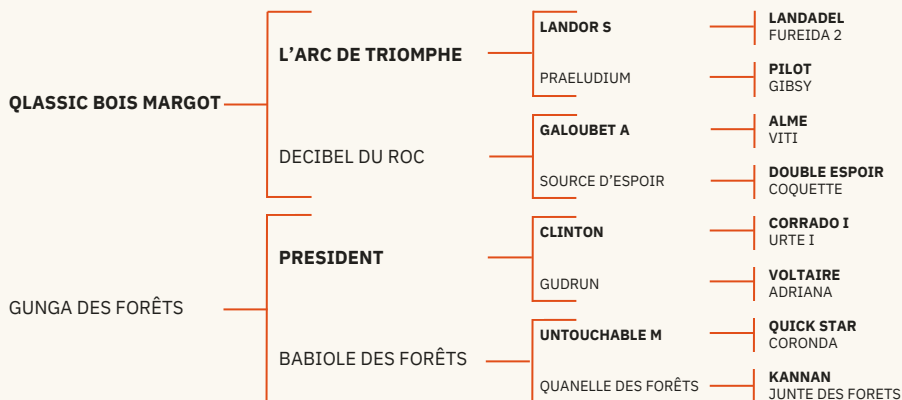

UN CONCENTRÉ DE PUISSANCE QUI NE DEMANDE QU'À S'EXPRIMER
A CONCENTRATED POWER WAITING TO UNLEASH

2021

BAI / BAY

Taille L / SIZE L

TVA 5,5 %

SF

A nouveau le sang et le style de President du côté maternel ; associé à la puissance de Qlassic Bois Margot. Dans la famille de GUNGA des FORETS, on retrouve QUANELLE des FORETS, exportée en Algérie, avec sa fille BABIOLÉ des FORETS. QUANELLE est la propre soeur de PREMIER des FORETS qui a tourné en 150. LENA des FORETS est labellisée EXCELLENTE ELEVAGE

Once again, the bloodline and style of President appear on the dam's side, combined with the power of Qlassic Bois Margot. In GUNGA des FORETS' damline, we find QUANELLE des FORETS, who was exported to Algeria, along with her daughter BABIOLÉ des FORETS. QUANELLE is the full sister of PREMIER des FORETS, who competed at 1.50m. LENA des FORETS is labeled EXCELLENT BREEDING.