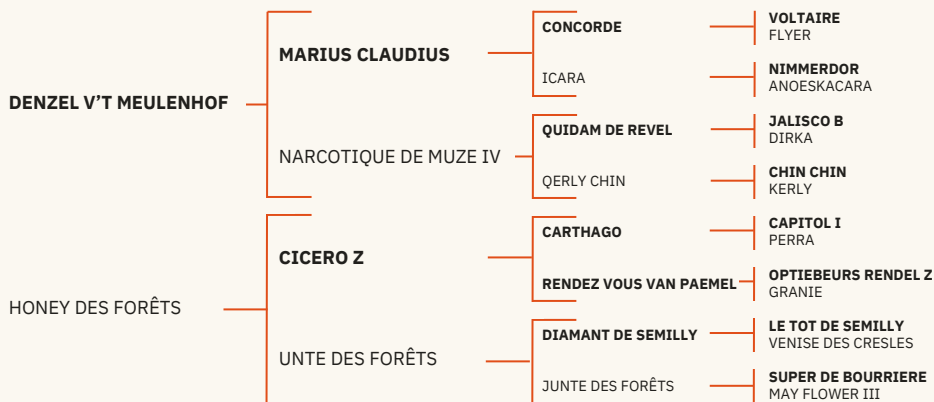

COR DE LA BRYERE  
SOLEIL

VALESKA IV

FERNANDO  
OPTION

ULTIMO VAN TER MOUDE

CAPITOL I  
NURIELLE VAN TER MOUDE

LAVANDE DES FORÊTS

LE TOT DE SEMILLY  
GRACE DES FORETS

2022

GRIS /GREY

Taille S / SIZE S

TVA 20%

SF

Sa mère DEBBIE des FORETS accidentée jeune a été mise à la reproduction, c'est une souche solide qui est proposée celle de LAVANDE des FORETS où on retrouve UNANIME des FORETS (niveau 155) et ULYSSE des FORETS (niveau 160), la jument de Steve GUERDAT. Du côté du père, COMILFO PLUS Z, fils de COMME IL FAUT a une production qui se distingue sur les terrains internationaux. Grâce à sa génétique elle est labellisée ELITE ELEVAGE.

**UNE SOURCE D'INSPIRATION POUR PERFORMER**  
*A SOURCE OF INSPIRATION FOR PEAK PERFORMANCE*

2023

BAI / BAY

TVA 20%

OC

Une fille de l'étalon Denzel Van't de Meulenhof, père de Nixon van't Meulenhof ; et de HONEY des FORETS, triple sans faute à la finale des 5 ans à Fontainebleau avec Hugo PARIS ; fille du crack Cicero Z. On retrouve dans la famille d'HONEY des FORETS de nombreux chevaux qualiteux comme CONTIKY des FORETS, ISO 148. HONEY des FORETS possède aujourd'hui 7,5 points PACE, elle est labellisée EXCELLENTE SPORT et ELITE ELEVAGE

A daughter of the stallion Denzel Van't Meulenhof, sire of Nixon van't Meulenhof, and HONEY des FORETS, who achieved a triple clear round at the 5-year-old finals in Fontainebleau with Hugo PARIS. HONEY des FORETS is the daughter of the exceptional stallion Cicero Z. In HONEY des FORETS' damline, there are numerous high-quality horses, such as CONTIKY des FORETS, ISO 148. HONEY des FORETS currently holds 7.5 PACE points and is labeled EXCELLENT in SPORT and ELITE in BREEDING.